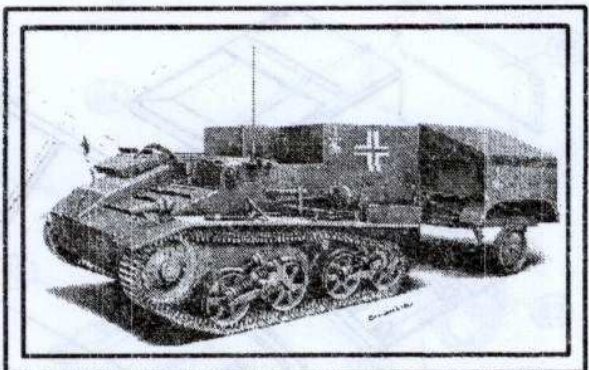

# Munitionspanzer auf Fahrgestell Panzerkampfwagen Mk.VI(e)

cat. #72520

1/72 scale

## Parts

Rubber tracks

Etched parts

C  
 To be made from a thin plastic or cardboard  
 31 10 25

hobby.dn.ua

G  
 0.5mm wire  
 e3 e1  
 F  
 e2

x2 A 32 34  
 x2 B 38 34

D  
 Parts contacting with tracks (spocket wheel, idler wheel, wheels) need to be primed prior to adding the rubber tracks.  
 Детали, которые имеют контакт с резиновой гусеницей обязательно грунтовать ДО установки гусеницы.