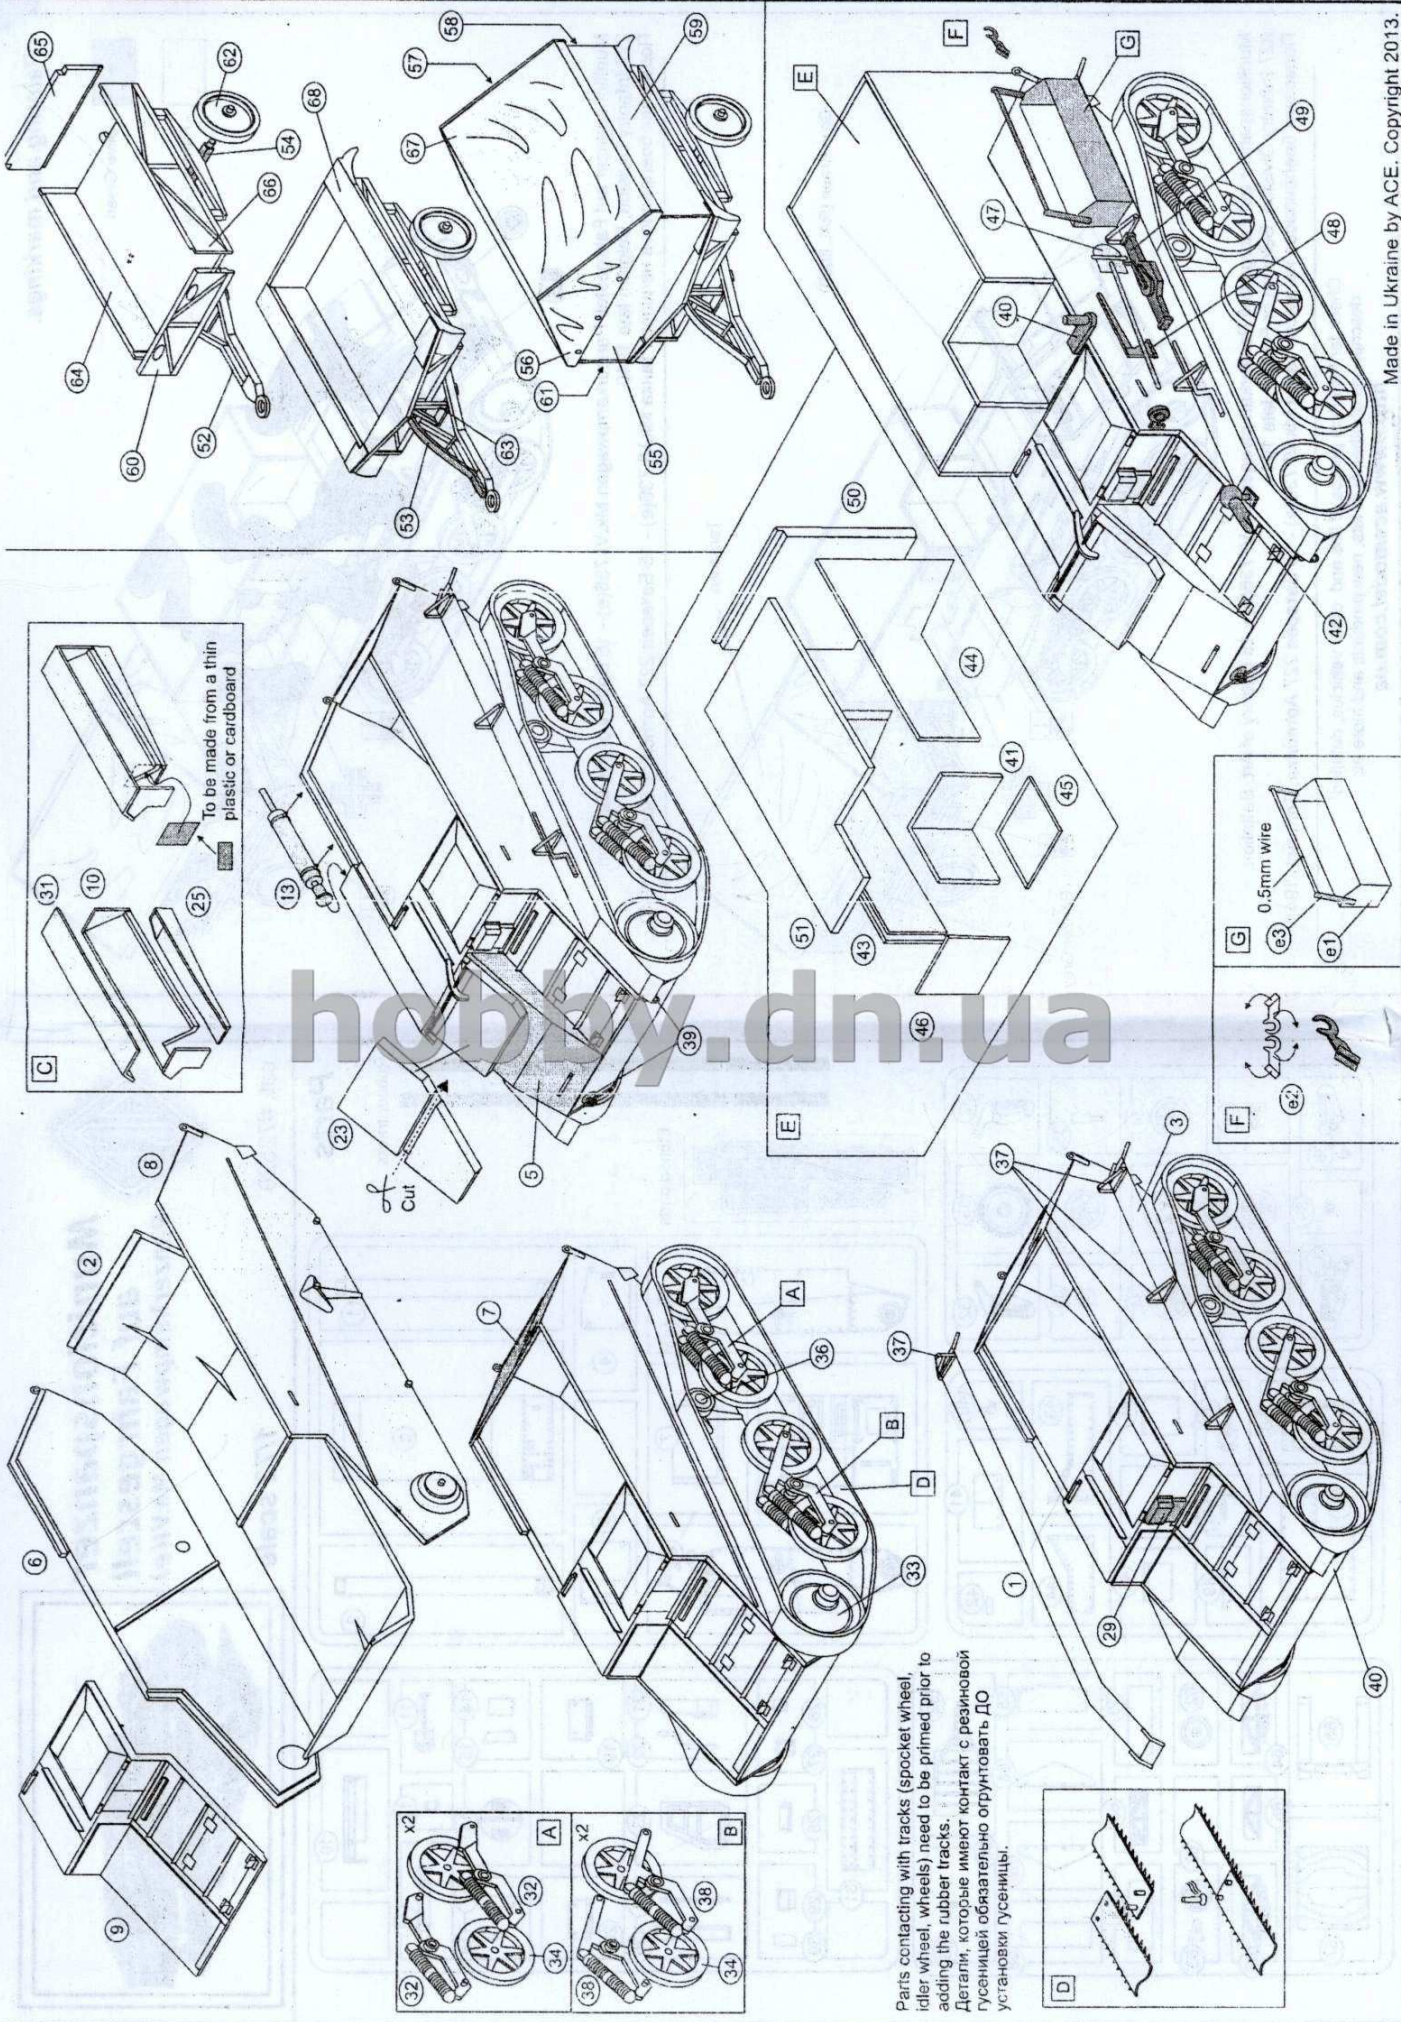

# Munitionspanzer auf Fahrgestell Panzerkampfwagen Mk.VI(e)

cat. #72520

1/72 scale

## Parts

Rubber tracks

Etched parts

C  
 To be made from a thin plastic or cardboard  
 31 10 25

hobby.dn.ua

G  
 0.5mm wire  
 e3 e1  
 F  
 e2

x2 A 32 34  
 x2 B 38 34

D  
 Parts contacting with tracks (spocket wheel, idler wheel, wheels) need to be primed prior to adding the rubber tracks.  
 Детали, которые имеют контакт с резиновой гусеницей обязательно грунтовать ДО установки гусеницы.

## Painting and markings.

-  - Olive Green
-  - Panzer Grey

Munitionspanzer auf Fahrgestell Panzerkampfwagen Mk.VI 736(e) - 15 Battery of Art. Battalion, 227 Infantry Division, Belgium late 1940.  
 Подвозчик боеприпасов на шасси танка Mk.VI 736(e) - 15 Батарея 227 Артполка, Бельгия. 1940.