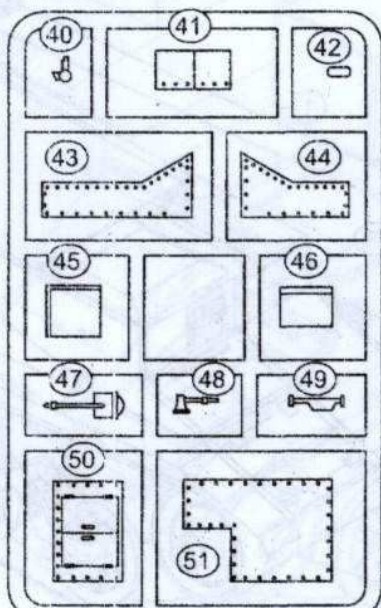

# Munitionspanzer auf Fahrgestell Panzerkampfwagen Mk.VI(e)

cat. #72520

1/72 scale

## Parts

Rubber tracks

Etched parts

C  
 To be made from a thin plastic or cardboard  
 31 10 25

hobby.dn.ua

G  
 0.5mm wire  
 e3 e1  
 F  
 e2

x2 A 32 34  
 x2 B 38 34

D  
 Parts contacting with tracks (spocket wheel, idler wheel, wheels) need to be primed prior to adding the rubber tracks.  
 Детали, которые имеют контакт с резиновой гусеницей обязательно грунтовать ДО установки гусеницы.