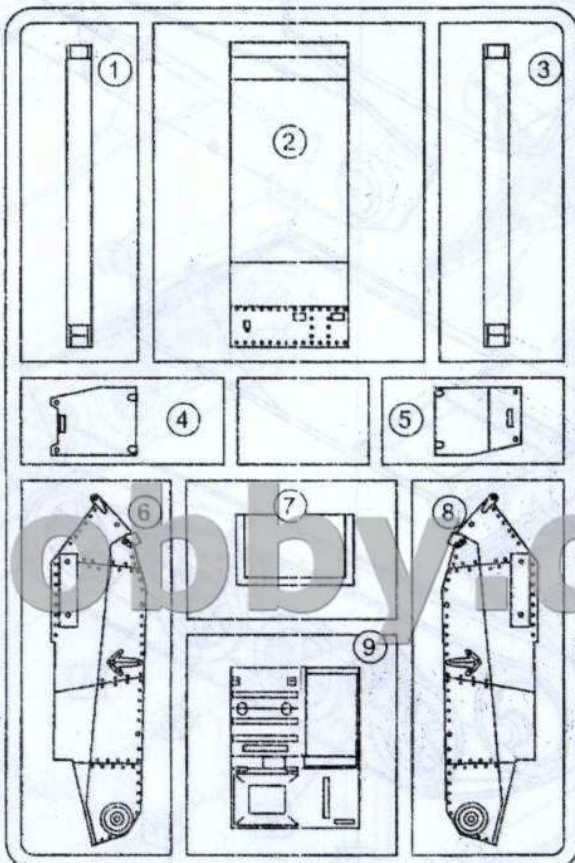

# Munitionspanzer auf Fahrgestell Panzerkampfwagen Mk.VI(e)

cat. #72520

1/72 scale

## Parts

Rubber tracks

Etched parts

C  
 To be made from a thin plastic or cardboard  
 31 10 25

hobby.dn.ua

G  
 0.5mm wire  
 e3 e1  
 F  
 e2

x2 A 32 34  
 x2 B 38 34

D  
 Parts contacting with tracks (spocket wheel, idler wheel, wheels) need to be primed prior to adding the rubber tracks.  
 Детали, которые имеют контакт с резиновой гусеницей обязательно грунтовать ДО установки гусеницы.