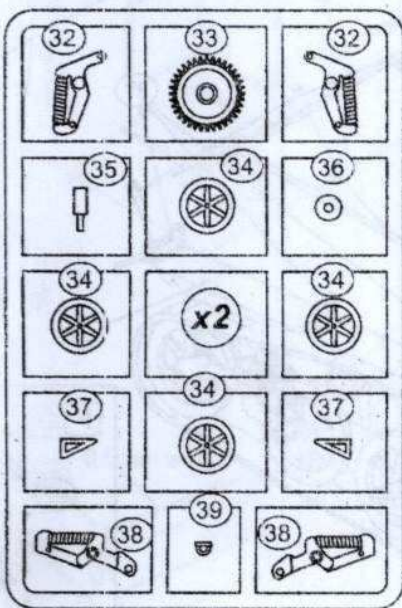

# Munitionspanzer auf Fahrgestell Panzerkampfwagen Mk.VI(e)

cat. #72520

1/72 scale

## Parts

Rubber tracks

Etched parts

C  
 To be made from a thin plastic or cardboard  
 31 10 25

hobby.dn.ua

G  
 0.5mm wire  
 e3 e1  
 F  
 e2

x2 A 32 34  
 x2 B 38 34

D  
 Parts contacting with tracks (spocket wheel, idler wheel, wheels) need to be primed prior to adding the rubber tracks.  
 Детали, которые имеют контакт с резиновой гусеницей обязательно грунтовать ДО установки гусеницы.

## Painting and markings.

-  - Olive Green
-  - Panzer Grey

Munitionspanzer auf Fahrgestell Panzerkampfwagen Mk.VI 736(e) - 15 Battery of Art. Battalion, 227 Infantry Division, Belgium late 1940.  
 Подвозчик боеприпасов на шасси танка Mk.VI 736(e) - 15 Батарея 227 Артполка, Бельгия. 1940.