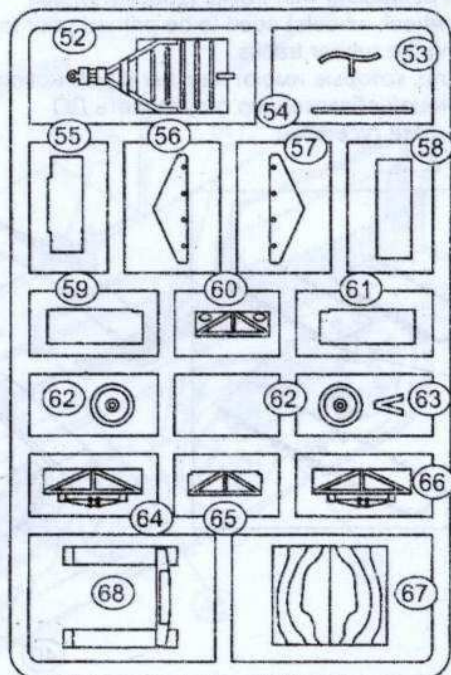

# Munitionspanzer auf Fahrgestell Panzerkampfwagen Mk.VI(e)

cat. #72520

1/72 scale

## Parts

Rubber tracks

Etched parts

C  
 To be made from a thin plastic or cardboard  
 31 10 25

hobby.dn.ua

G  
 0.5mm wire  
 e3 e1  
 F  
 e2

x2 A 32 34  
 x2 B 38 34

D  
 Parts contacting with tracks (spocket wheel, idler wheel, wheels) need to be primed prior to adding the rubber tracks.  
 Детали, которые имеют контакт с резиновой гусеницей обязательно грунтовать ДО установки гусеницы.