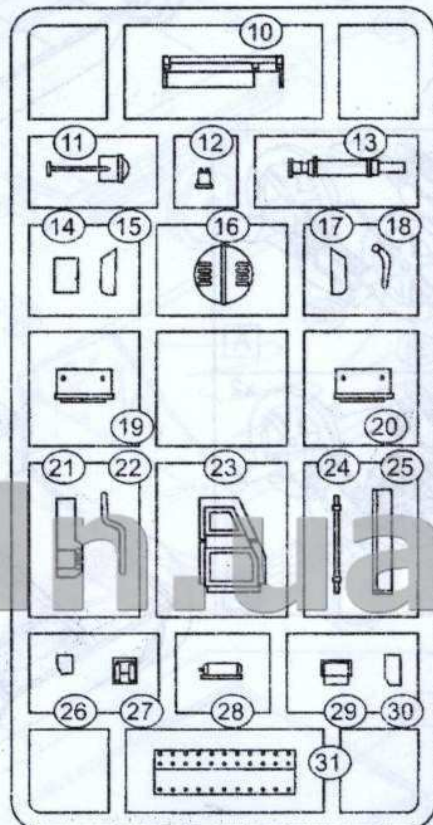

# Munitionspanzer auf Fahrgestell Panzerkampfwagen Mk.VI(e)

cat. #72520

1/72 scale

## Parts

Rubber tracks

Etched parts

C  
 To be made from a thin plastic or cardboard  
 31 10 25

hobby.dn.ua

G  
 0.5mm wire  
 e3 e1  
 F  
 e2

x2 A 32 34  
 x2 B 38 34

D  
 Parts contacting with tracks (spocket wheel, idler wheel, wheels) need to be primed prior to adding the rubber tracks.  
 Детали, которые имеют контакт с резиновой гусеницей обязательно грунтовать ДО установки гусеницы.