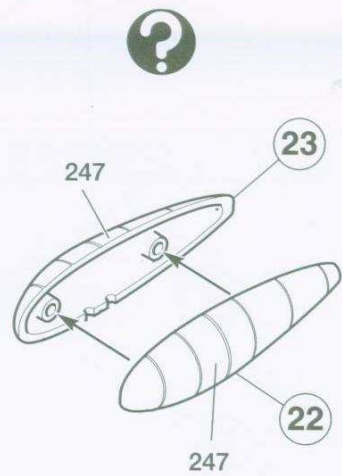

1

2

3

4

5

7

6

8

9

**A** Messerschmitt Bf109G-6, flown by Ofw. Alfred Surau, 9./JG3, Bad Wörishofen/Germany, September 6, 1943

- 154 Insignia Yellow
- 245 Graügrün
- 246 Graüviolett
- 247 Lichtblau
- 241 Schwarzgrün
- 33 Black