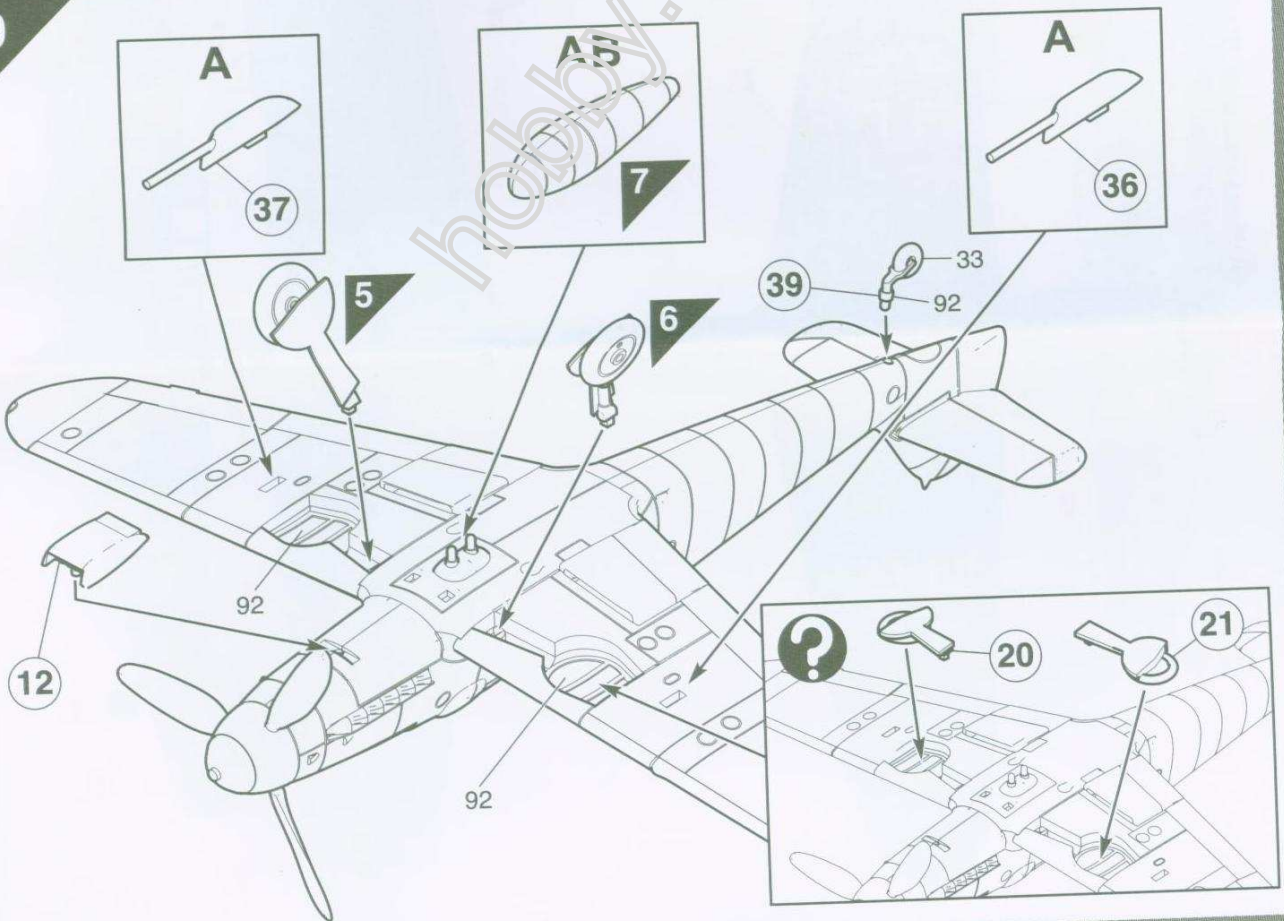

9

**A** Messerschmitt Bf109G-6, flown by Ofw. Alfred Surau, 9./JG3, Bad Wörishofen/Germany, September 6, 1943

- 154 Insignia Yellow
- 245 Graügrün
- 246 Graüviolett
- 247 Lichtblau
- 241 Schwarzgrün
- 33 Black