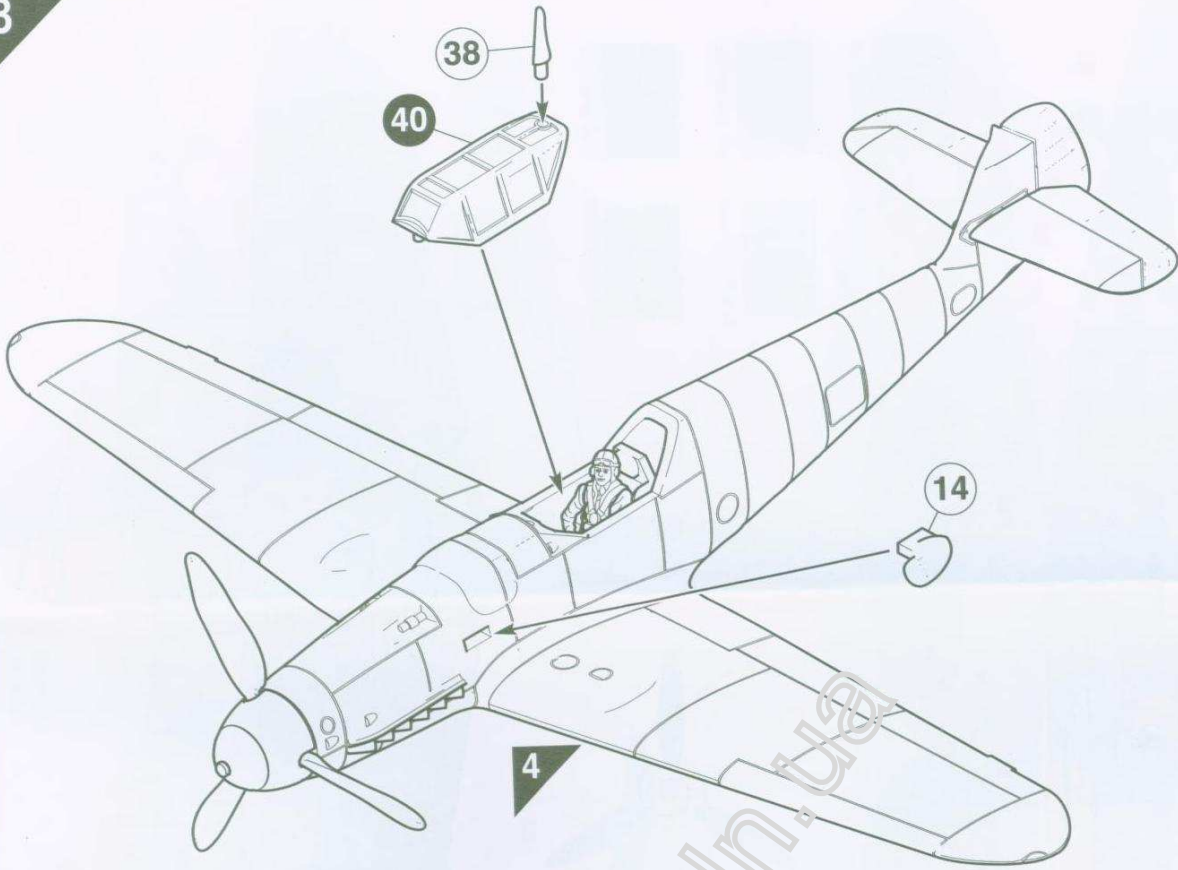

9

**A** Messerschmitt Bf109G-6, flown by Ofw. Alfred Surau, 9./JG3, Bad Wörishofen/Germany, September 6, 1943

- 154 Insignia Yellow
- 245 Graügrün
- 246 Graüviolett
- 247 Lichtblau
- 241 Schwarzgrün
- 33 Black