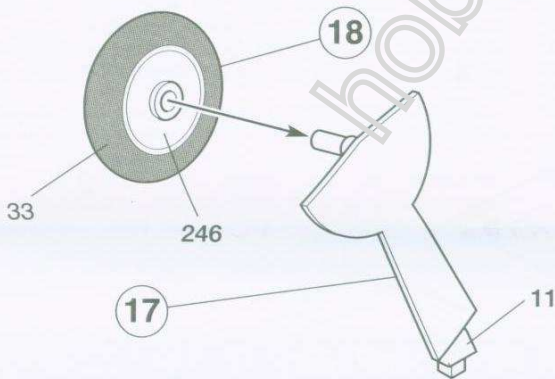

1

2

3

4

5

7

6

8

9

**A** Messerschmitt Bf109G-6, flown by Ofw. Alfred Surau, 9./JG3, Bad Wörishofen/Germany, September 6, 1943

- 154 Insignia Yellow
- 245 Graügrün
- 246 Graüviolett
- 247 Lichtblau
- 241 Schwarzgrün
- 33 Black