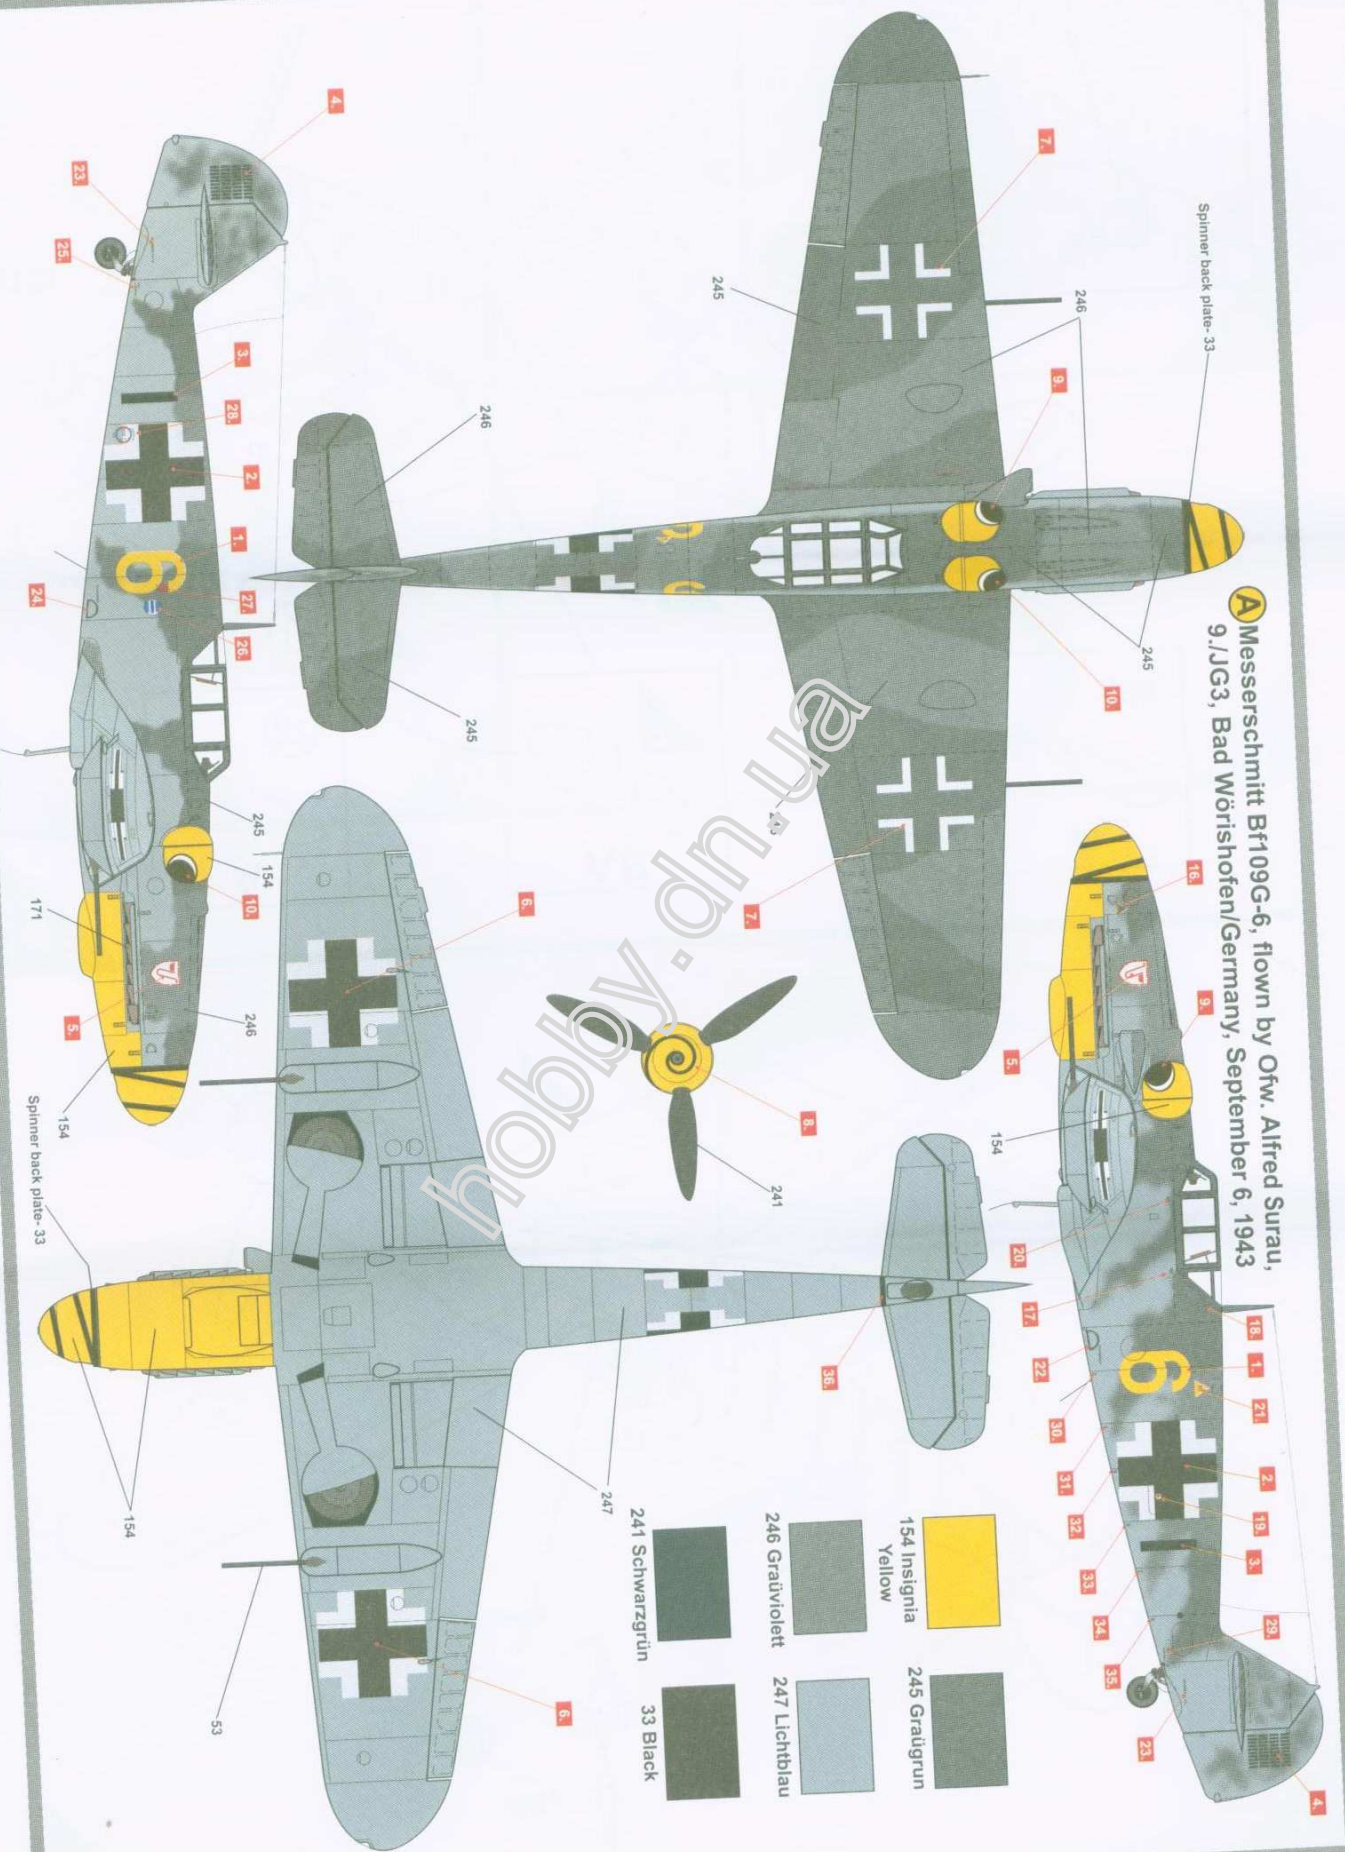

1

2

3

4

5

7

6

8

9

**A** Messerschmitt Bf109G-6, flown by Ofw. Alfred Surau, 9./JG3, Bad Wörishofen/Germany, September 6, 1943

- 154 Insignia Yellow
- 245 Graügrün
- 246 Graüviolett
- 247 Lichtblau
- 241 Schwarzgrün
- 33 Black

**B** Messerschmitt Bf109G-6, Fliegerkompanie 7,  
Swiss Air Force, 1945.

- 34 White
- 153 Insignia Red
- 241 Schwarzgrün
- 245 Graügrün
- 246 Graüviolett
- 247 Lichtblau

17mm

15mm