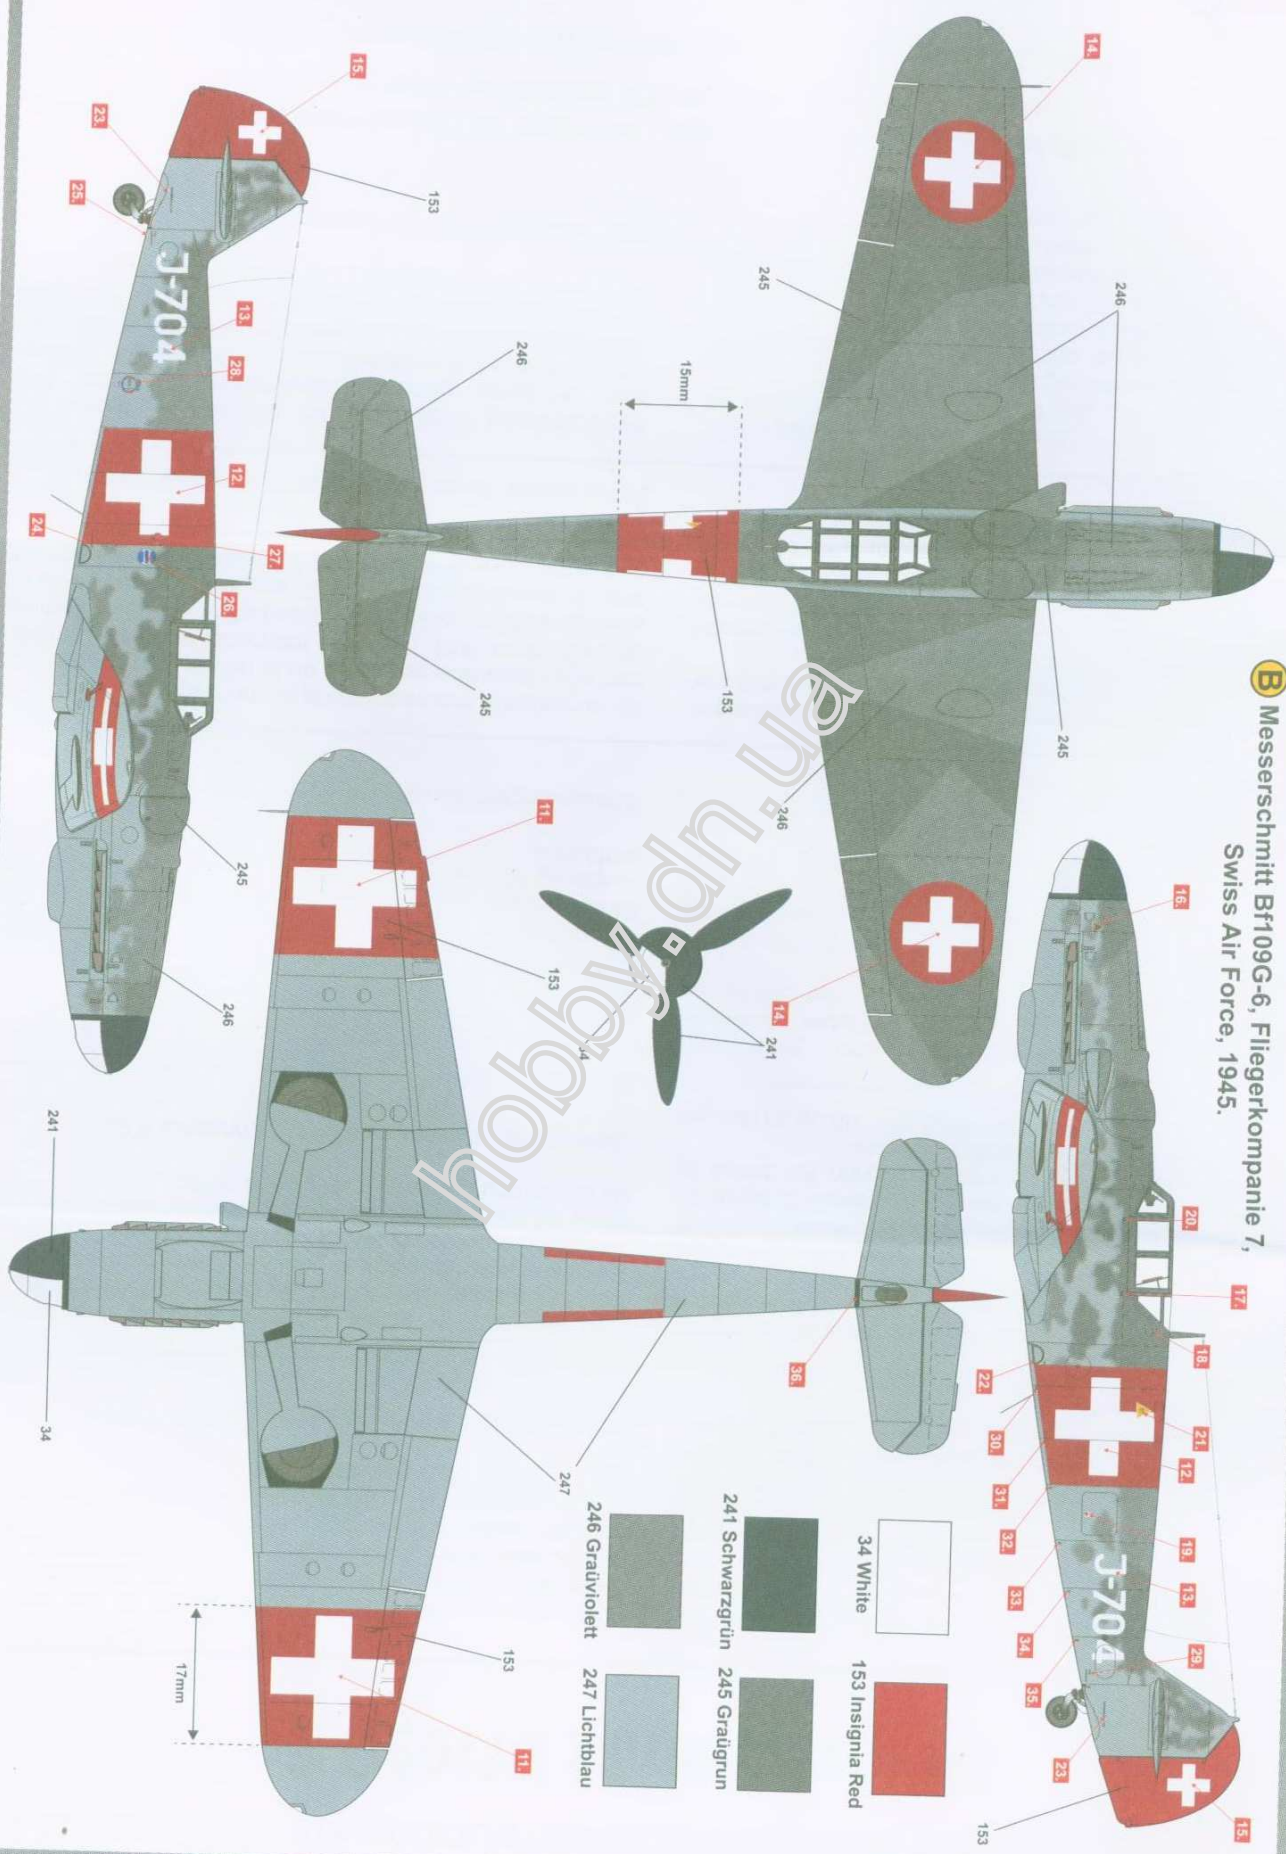

9

**A** Messerschmitt Bf109G-6, flown by Ofw. Alfred Surau, 9./JG3, Bad Wörishofen/Germany, September 6, 1943

- 154 Insignia Yellow
- 245 Graügrün
- 246 Graüviolett
- 247 Lichtblau
- 241 Schwarzgrün
- 33 Black

**B** Messerschmitt Bf109G-6, Fliegerkompanie 7,  
Swiss Air Force, 1945.

- 34 White
- 153 Insignia Red
- 241 Schwarzgrün
- 245 Graügrün
- 246 Graüviolett
- 247 Lichtblau

17mm

15mm