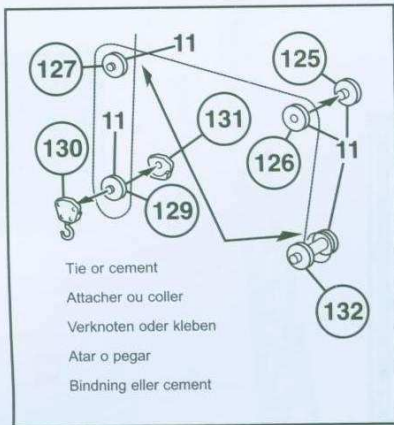

1

2

3

4

5

6

7

8

9

10

11

Do not load part 134 into job until part 143 is in position  
 Ne pas charger la piéce 134 sur la fléche avant que la piéce 143 soit en place  
 Teil 134 erst einsetzen, wenn 143 angebracht ist  
 No carregues la pieza 134 en el conjunto hasta haber colocado la pieza 143  
 Montera inte del 134 förrän del 143 sitter på plats

# Thornycroft Amazon and Coles EMA Mk.7 Crane

- 11 Silver
- 33 Matt Black
- 62 Matt Leather
- 96 Matt RAF Blue