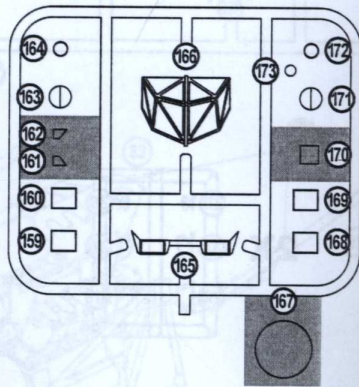

DECALS FOR ONE VERSION OF COLOURING
ДЕКАЛЬ ДЛЯ ОДНОГО ВАРИАНТА ОКРАСКИ

320 DETAILS FOR ASSEMBLY OF THREE MODELS
320 ДЕТАЛЕЙ ДЛЯ СБОРКИ ТРЕХ МОДЕЛЕЙ

K

M

L

N

Photo Etched Parts

Mask

2X

2X

2X

2X

1 4 44 47 72 126 144

2 29 36 38 39 46 49 2x 68 2x 70 2x 81 112 122 130 131 145 146
150 158 P1 1

3 37 43 48 136 137 138 139 140 141 142 143 148

4 2x 57 2x 58 2x 65 2x 66 2x 67 2x 76 2x 78 2x 83 2x 84 2x 91 2x 92 2x 93
2x

5 1 2 3 5 6 23 33 34 45 72 111 116 159 160 164 168 169 172 2 3

6 7 8 19 21 22 40 55 56

7 17 18 2x 88 P5 2x 4 5 6

8 94 95 96 97 98 99 100 101 102 103 104 105
 3x 106 107 108 118 119 120 123 124 125 129 132 133
 3x P2 3x P8 6x P9 3x P10 6x P11 3x P13
 3x P14