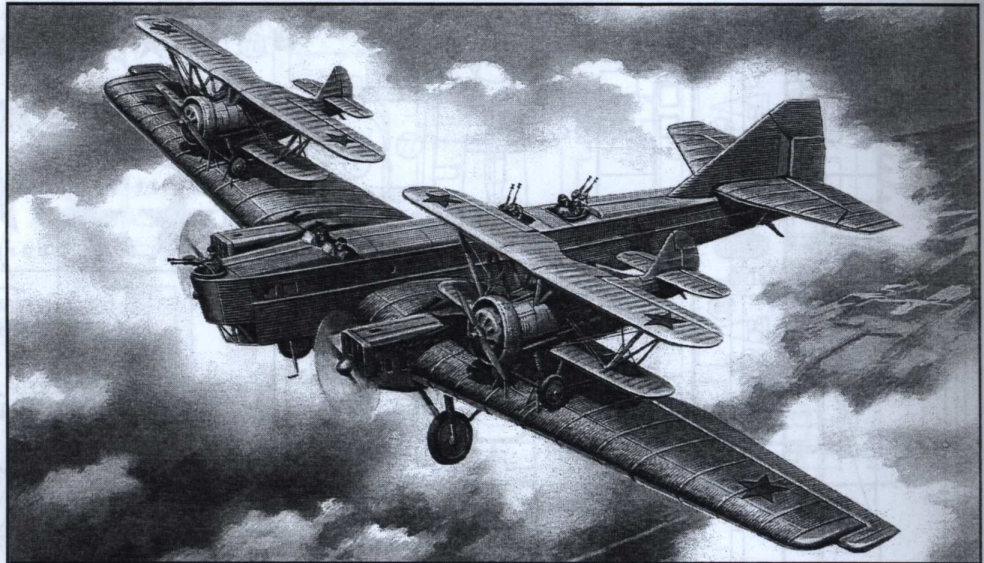

Zveno-1A

PLASTIC MODEL KITS
LIMITED EDITION
CAT.NO.72290

SPAN : 400 mm
LENGTH : 250 mm
PARTS : 320 pieces
SCALE:1/72

"Zveno" project was an aircraft concept developed in the Soviet Union during the 1930's and in the early 1940's by engineer V. S. Vakhmistrov. It was based on using a mothership with one to five fighters mounted on it for extending their operating range. "Zveno-1" (TB-1 and two I-4) made it's first flight on 31th December, 1931. Later the I-4 fighter was replaced by more advanced I-5 fighters. This variant was named "Zveno-1A".

Проект «Звено» - авиационный проект, разрабатывавшийся в СССР в 1930-е - начале 1940-х годов инженером В.С. Вахмистровым и основывавшийся на использовании самолёта-носителя, несущего до пяти истребителей для увеличения их радиуса действия. Первый полет «Звено-1» (ТБ-1 и два И-4) состоялся 31 декабря 1931 года. Позднее истребитель И-4 был заменен на более современные И-5. Этот вариант получил обозначение «ЗВЕНО-1А».