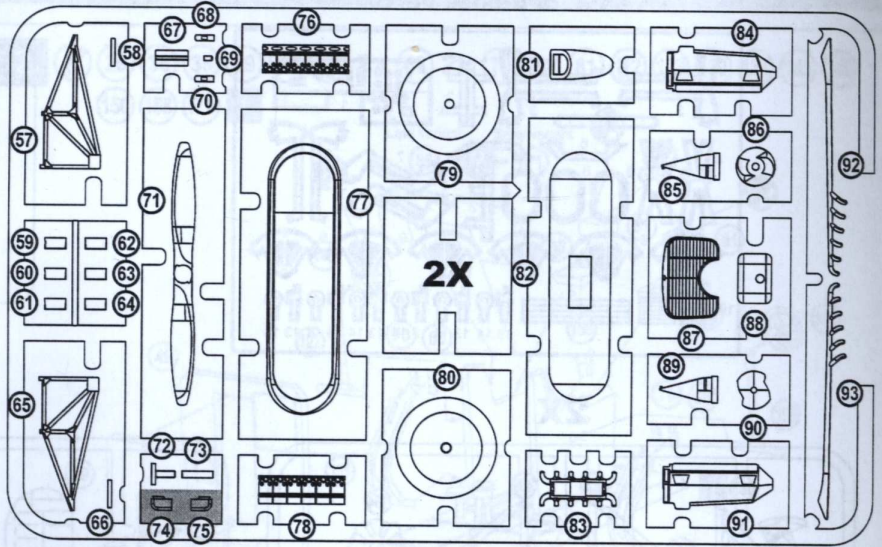

DECALS FOR ONE VERSION OF COLOURING
ДЕКАЛЬ ДЛЯ ОДНОГО ВАРИАНТА ОКРАСКИ

320 DETAILS FOR ASSEMBLY OF THREE MODELS
320 ДЕТАЛЕЙ ДЛЯ СБОРКИ ТРЕХ МОДЕЛЕЙ

K

M

L

N

Photo Etched Parts

Mask

2X

2X

2X

2X

1 4 44 47 72 126 144

2 29 36 38 39 46 49 2x 68 2x 70 2x 81 112 122 130 131 145 146
150 158 P1 1

3 37 43 48 136 137 138 139 140 141 142 143 148

4 2x 57 2x 58 2x 65 2x 66 2x 67 2x 76 2x 78 2x 83 2x 84 2x 91 2x 92 2x 93
2x

5 1 2 3 5 6 23 33 34 45 72 111 116 159 160 164 168 169 172 2 3

6 7 8 19 21 22 40 55 56

7 17 18 2x 88 P5 2x 4 5 6

8 94 95 96 97 98 99 100 101 102 103 104 105
 3x 106 107 108 118 119 120 123 124 125 129 132 133
 3x P2 3x P8 6x P9 3x P10 6x P11 3x P13
 3x P14