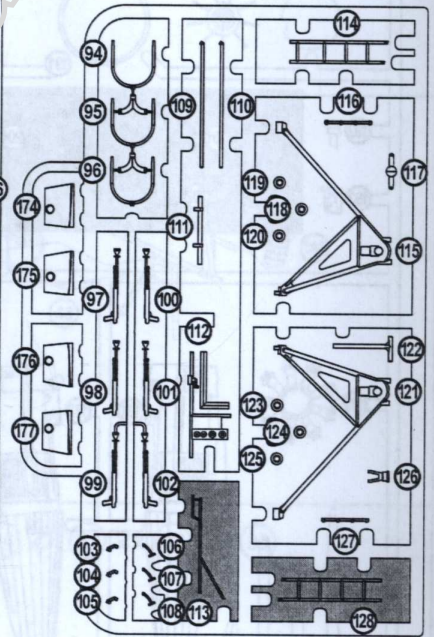

DECALS FOR ONE VERSION OF COLOURING
ДЕКАЛЬ ДЛЯ ОДНОГО ВАРИАНТА ОКРАСКИ

320 DETAILS FOR ASSEMBLY OF THREE MODELS
320 ДЕТАЛЕЙ ДЛЯ СБОРКИ ТРЕХ МОДЕЛЕЙ

K

M

L

N

Photo Etched Parts

Mask

2X

2X

2X

2X

1 4 44 47 72 126 144

2 29 36 38 39 46 49 2x 68 2x 70 2x 81 112 122 130 131 145 146
150 158 P1 1

3 37 43 48 136 137 138 139 140 141 142 143 148

4 2x 57 2x 58 2x 65 2x 66 2x 67 2x 76 2x 78 2x 83 2x 84 2x 91 2x 92 2x 93
2x

5 1 2 3 5 6 23 33 34 45 72 111 116 159 160 164 168 169 172 2 3

6 7 8 19 21 22 40 55 56

7 17 18 2x 88 P5 2x 4 5 6

8 94 95 96 97 98 99 100 101 102 103 104 105
 3x 106 107 108 118 119 120 123 124 125 129 132 133
 3x P2 3x P8 6x P9 3x P10 6x P11 3x P13
 3x P14

18 219 220

2x

19 197 198 199 200 2x 207 212 214 215 221 225 227

2x

20 206 205 224 2x 225 19

2x

21  229 230 231 232 233 234 235 236 237 238 239 240 15 2x 20

THE SCHEME OF COLOURING / СХЕМА ОКРАСКИ