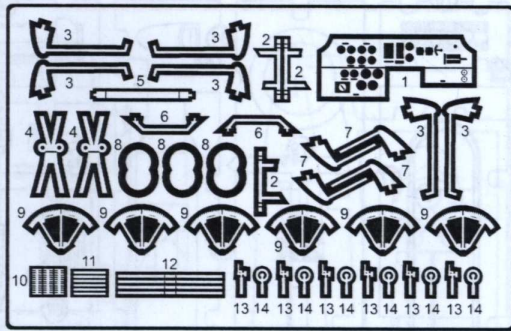

DECALS FOR ONE VERSION OF COLOURING
ДЕКАЛЬ ДЛЯ ОДНОГО ВАРИАНТА ОКРАСКИ

320 DETAILS FOR ASSEMBLY OF THREE MODELS
320 ДЕТАЛЕЙ ДЛЯ СБОРКИ ТРЕХ МОДЕЛЕЙ

K

M

L

N

Photo Etched Parts

Mask

2X

2X

2X

2X

1 4 44 47 72 126 144

2 29 36 38 39 46 49 2x 68 2x 70 2x 81 112 122 130 131 145 146
150 158 P1 1

3 37 43 48 136 137 138 139 140 141 142 143 148

4 2x 57 2x 58 2x 65 2x 66 2x 67 2x 76 2x 78 2x 83 2x 84 2x 91 2x 92 2x 93
2x

5 1 2 3 5 6 23 33 34 45 72 111 116 159 160 164 168 169 172 2 3

6 7 8 19 21 22 40 55 56

7 17 18 2x 88 P5 2x 4 5 6

8 94 95 96 97 98 99 100 101 102 103 104 105
 3x 106 107 108 118 119 120 123 124 125 129 132 133
 3x P2 3x P8 6x P9 3x P10 6x P11 3x P13
 3x P14