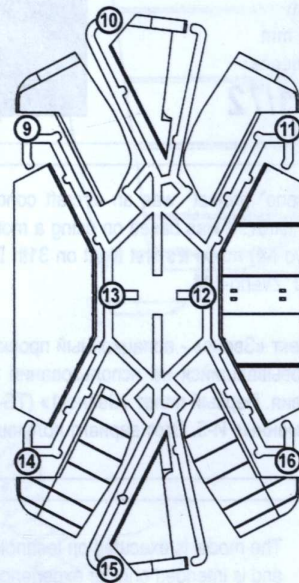

TO BEND
СОГНУТЬ ДЕТАЛЬ

DETACH WITH KNIFE
ОТДЕЛИТЬ НОЖОМ

TO MAKE A DETAIL
ИЗГОТОВИТЬ ДЕТАЛЬ

QUANTITY OF OPERATIONS(PARTS)
КОЛИЧЕСТВО ОПЕРАЦИЙ(ДЕТАЛЕЙ)

USED PAINTS / ИСПОЛЬЗУЕМЫЕ КРАСКИ

HUMBROL 30
DARK GREEN
ТЕМНО ЗЕЛЕНЬ

DECALS FOR ONE VERSION OF COLOURING
ДЕКАЛЬ ДЛЯ ОДНОГО ВАРИАНТА ОКРАСКИ

320 DETAILS FOR ASSEMBLY OF THREE MODELS
320 ДЕТАЛЕЙ ДЛЯ СБОРКИ ТРЕХ МОДЕЛЕЙ

K

M

L

N

Photo Etched Parts

Mask

2X

2X

2X

2X

1 4 44 47 72 126 144

2 29 36 38 39 46 49 2x 68 2x 70 2x 81 112 122 130 131 145 146
150 158 P1 1

3 37 43 48 136 137 138 139 140 141 142 143 148

4 2x 57 2x 58 2x 65 2x 66 2x 67 2x 76 2x 78 2x 83 2x 84 2x 91 2x 92 2x 93
2x