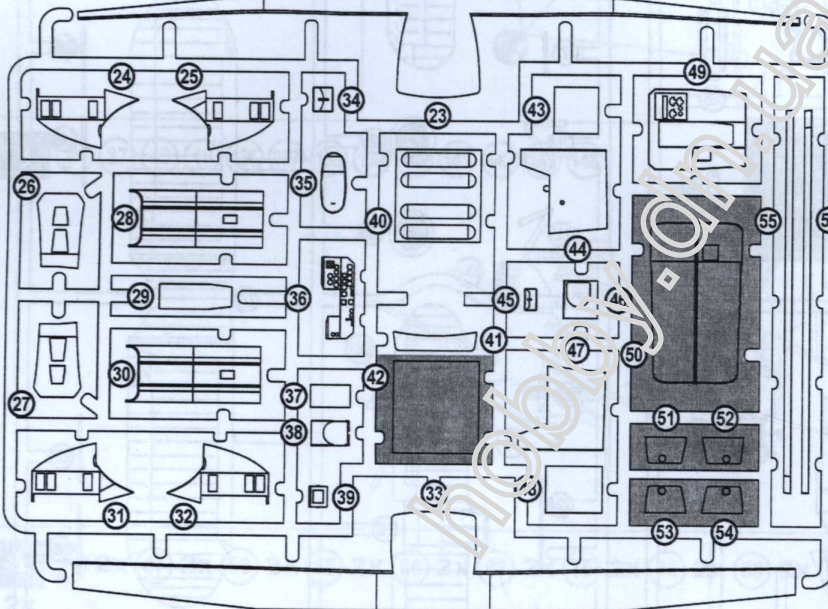

DECALS FOR ONE VERSION OF COLOURING
ДЕКАЛЬ ДЛЯ ОДНОГО ВАРИАНТА ОКРАСКИ

320 DETAILS FOR ASSEMBLY OF THREE MODELS
320 ДЕТАЛЕЙ ДЛЯ СБОРКИ ТРЕХ МОДЕЛЕЙ

K

M

L

N

Photo Etched Parts

Mask

2X

2X

2X

2X

1 4 44 47 72 126 144

2 29 36 38 39 46 49 2x 68 2x 70 2x 81 112 122 130 131 145 146
150 158 P1 1

3 37 43 48 136 137 138 139 140 141 142 143 148

4 2x 57 2x 58 2x 65 2x 66 2x 67 2x 76 2x 78 2x 83 2x 84 2x 91 2x 92 2x 93
2x

5 1 2 3 5 6 23 33 34 45 72 111 116 159 160 164 168 169 172 2 3

6 7 8 19 21 22 40 55 56

7 17 18 2x 88 P5 2x 4 5 6

8 94 95 96 97 98 99 100 101 102 103 104 105
 3x 106 107 108 118 119 120 123 124 125 129 132 133
 3x P2 3x P8 6x P9 3x P10 6x P11 3x P13
 3x P14