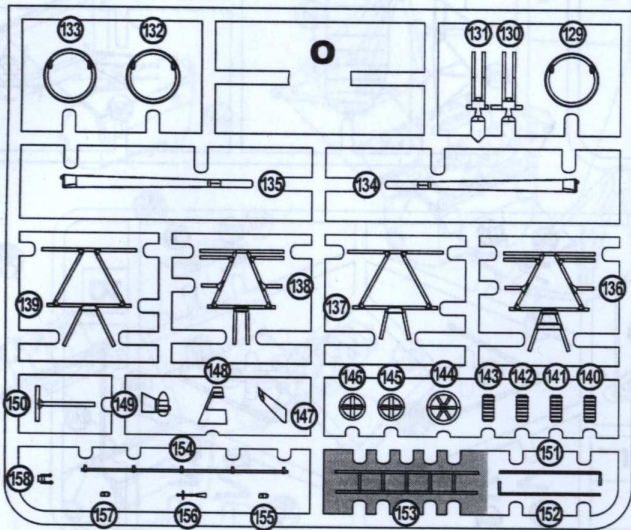

DECALS FOR ONE VERSION OF COLOURING
ДЕКАЛЬ ДЛЯ ОДНОГО ВАРИАНТА ОКРАСКИ

320 DETAILS FOR ASSEMBLY OF THREE MODELS
320 ДЕТАЛЕЙ ДЛЯ СБОРКИ ТРЕХ МОДЕЛЕЙ

K

M

L

N

Photo Etched Parts

Mask

2X

2X

2X

2X

1 4 44 47 72 126 144

2 29 36 38 39 46 49 2x 68 2x 70 2x 81 112 122 130 131 145 146
150 158 P1 1

3 37 43 48 136 137 138 139 140 141 142 143 148

4 2x 57 2x 58 2x 65 2x 66 2x 67 2x 76 2x 78 2x 83 2x 84 2x 91 2x 92 2x 93
2x

5 1 2 3 5 6 23 33 34 45 72 111 116 159 160 164 168 169 172 2 3

6 7 8 19 21 22 40 55 56

7 17 18 2x 88 P5 2x 4 5 6

8 94 95 96 97 98 99 100 101 102 103 104 105
 3x 106 107 108 118 119 120 123 124 125 129 132 133
 3x P2 3x P8 6x P9 3x P10 6x P11 3x P13
 3x P14