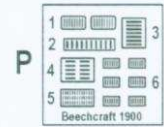

DECALS FOR ONE VERSION OF COLOURING
ДЕКАЛЬ ДЛЯ ОДНОГО ВАРИАНТА ОКРАСКИ

160 DETAILS FOR ASSEMBLY OF ONE MODEL
160 ДЕТАЛЕЙ ДЛЯ СБОРКИ ОДНОЙ МОДЕЛИ