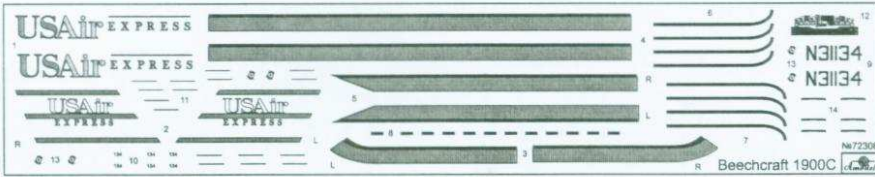

DECALS FOR ONE VERSION OF COLOURING
ДЕКАЛЬ ДЛЯ ОДНОГО ВАРИАНТА ОКРАСКИ

160 DETAILS FOR ASSEMBLY OF ONE MODEL
160 ДЕТАЛЕЙ ДЛЯ СБОРКИ ОДНОЙ МОДЕЛИ