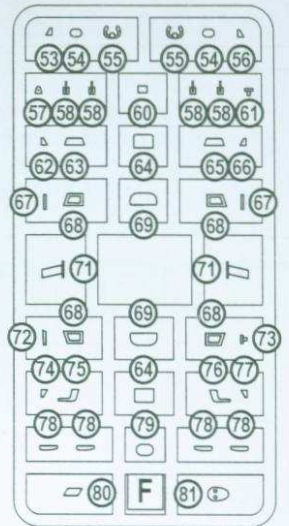

160 DETAILS FOR ASSEMBLY OF ONE MODEL  
160 ДЕТАЛЕЙ ДЛЯ СБОРКИ ОДНОЙ МОДЕЛИ

**6** 2x **7** 2x **8** 2x **9** 2x **11** 2x **12** 2x **15** 2x **16** 2x **18** 8x **19** 2x **22** 2x **23** 4x **P6**

2x

**7** 42 43 44 45 51 52 2x 69

4 5 2x 6

**8** 47 48 2x 54 71 75 76 79 2x P1 **7**

9  46 53 56 62 63 2x 64 65 66 71 72 74 80 81 83 P2 P3 P4 P5 8

10  2x 6 4x 10 2x 13 2x 14 2x 17 24 2x 29 30 31 2x 32 4x 33 34 35 2x 36 88 89 9

Beechcraft 1900C