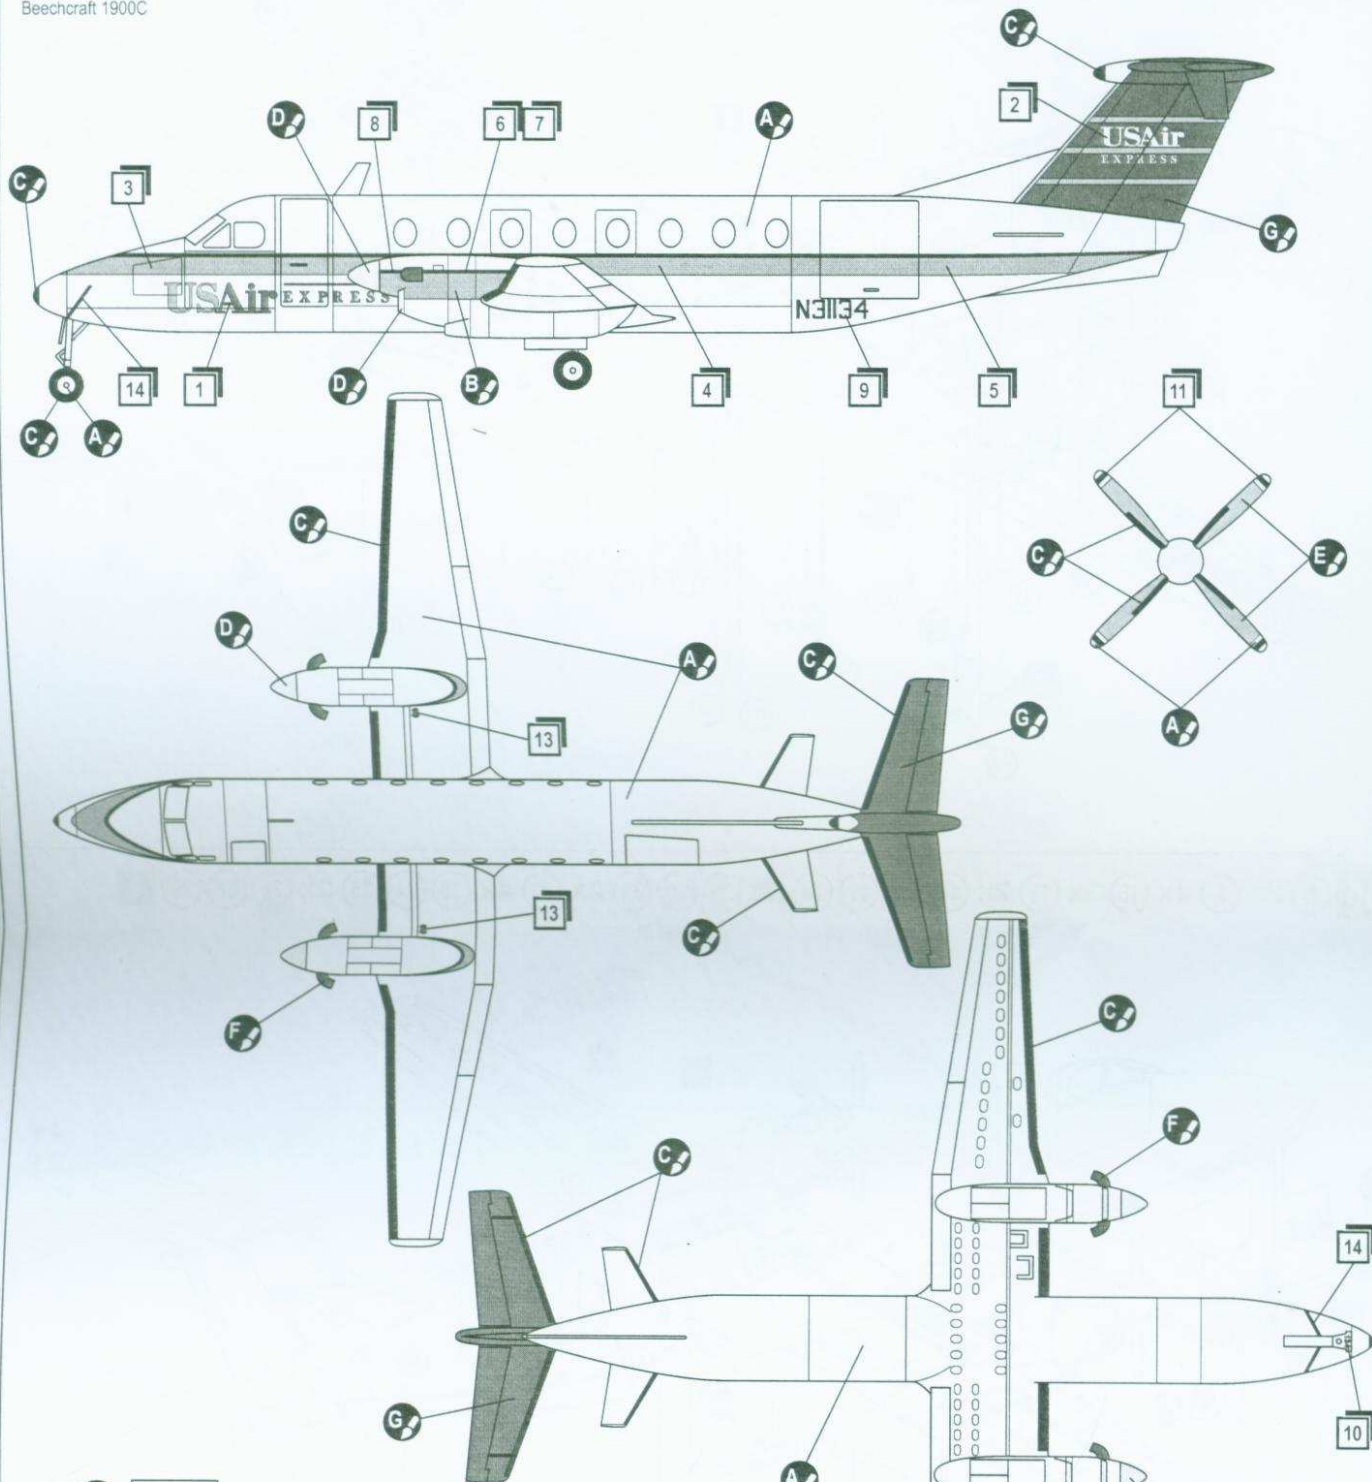

PLASTIC MODEL KITS  
LIMITED EDITION  
CAT.NO.72308

SPAN : 232 mm  
LENGTH : 245 mm  
PARTS : 160 pieces  
**SCALE:1/72**

 The Beechcraft 1900 is an American turboprop aircraft produced by the Beechcraft Corporation and developed from the previous model of the Super King Air family. The prototype first flew on September 3, 1982. The aircraft was certified and entered service in 1985. Serial manufacturing lasted until 2002. Overall, 695 aircrafts in different modifications including freight versions were manufactured.

 Американский турбовинтовой самолет Beechcraft 1900 разработан компанией Beechcraft на основе предыдущей модели Super King Air. Первый полет прототипа выполнен 3 сентября 1982. Самолет прошел сертификацию и поступил в эксплуатацию в 1985 году. Серийное производство продолжалось до 2002 года. Всего выпущено 695 самолетов в нескольких модификациях, в том числе и грузовые варианты.

4 5 2x 6

**8** 47 48 2x 54 71 75 76 79 2x P1 **7**

9  46 53 56 62 63 2x 64 65 66 71 72 74 80 81 83 P2 P3 P4 P5 8

10  2x 6 4x 10 2x 13 2x 14 2x 17 24 2x 29 30 31 2x 32 4x 33 34 35 2x 36 88 89 9

Beechcraft 1900C