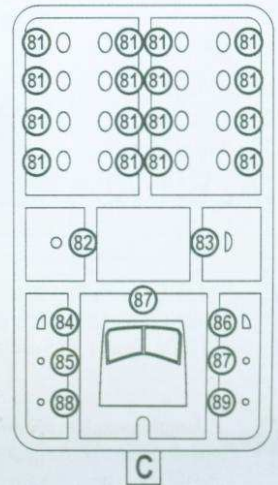

160 DETAILS FOR ASSEMBLY OF ONE MODEL  
160 ДЕТАЛЕЙ ДЛЯ СБОРКИ ОДНОЙ МОДЕЛИ

**6** 2x **7** 2x **8** 2x **9** 2x **11** 2x **12** 2x **15** 2x **16** 2x **18** 8x **19** 2x **22** 2x **23** 4x **P6**

2x

**7** 42 43 44 45 51 52 2x 69

4 5 2x 6

**8** 47 48 2x 54 71 75 76 79 2x P1 **7**

9  46 53 56 62 63 2x 64 65 66 71 72 74 80 81 83 P2 P3 P4 P5 8

10  2x 6 4x 10 2x 13 2x 14 2x 17 24 2x 29 30 31 2x 32 4x 33 34 35 2x 36 88 89 9

Beechcraft 1900C