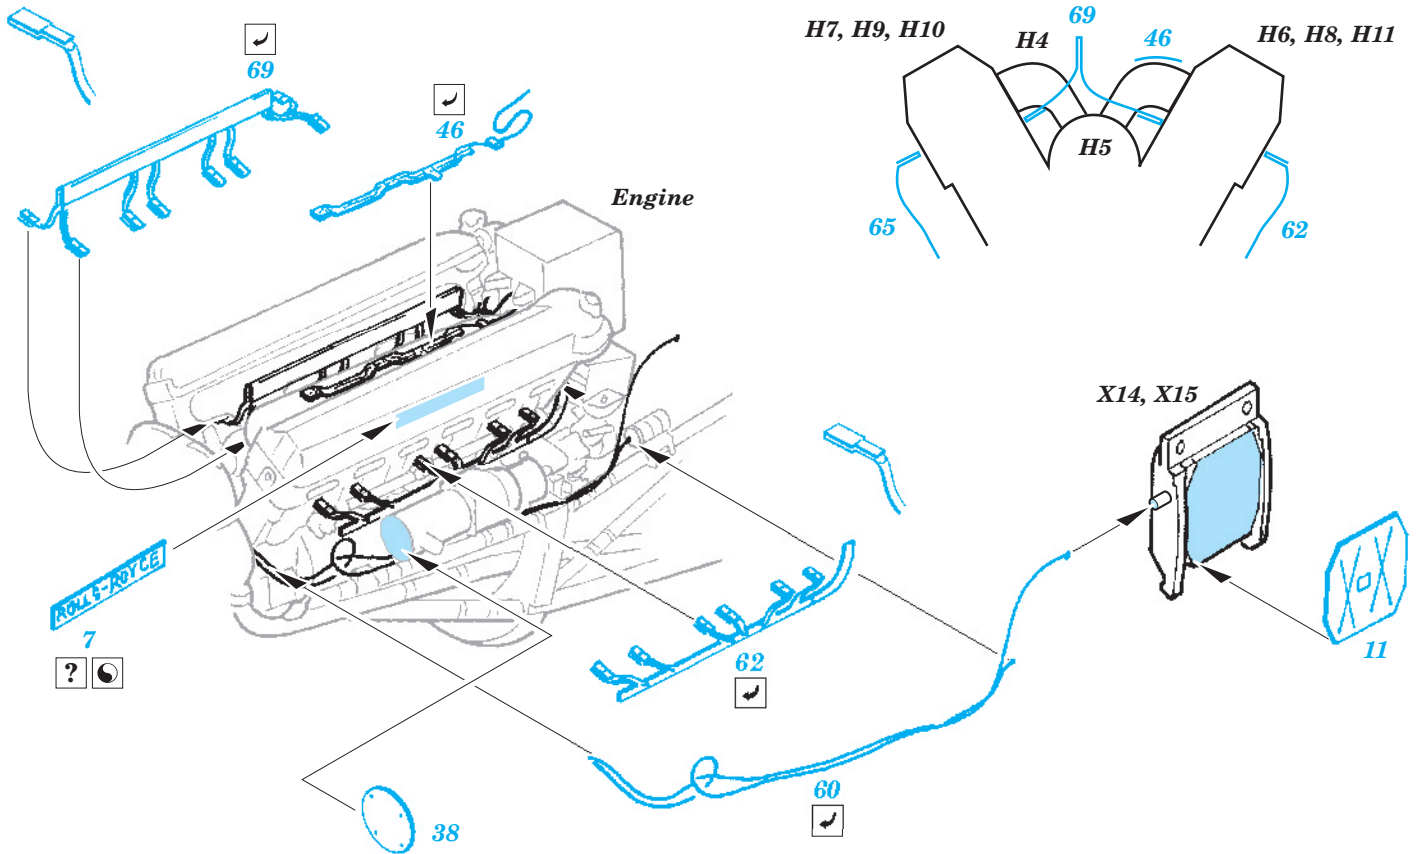

# Spitfire Mk.XVIe exterior

1/32 scale detail set for Tamiya kit • sada detailů pro model 1/32 Tamiya

eduard

32 287

- APPLY EXPRESS MASK AND PAINT BEFORE GLUING  
POUŽIT EXPRESS MASK NABARVIT PŘED SLEPENÍM
- SYMETRICAL ASSEMBLY  
SYMETRICKÁ MONTÁŽ
- REMOVE  
ODSTRANIT
- GRIND  
OBROUSIT
- DRILL HOLE  
VRTAT OTVOR
- BEND  
OHNOUT
- OPTION  
VOLBA
- REPLACE  
NAHRADIT

**ORIGINAL KIT PARTS**  
PŮVODNÍ DÍLY STAVEBNICE

**PHOTO-ETCHED PARTS**  
LEPTANÉ DÍLY

**PARTS TO BE REMOVED**  
DÍLY K ODSTRANĚNÍ

**FILL**  
TMELIT

G25, G26,LL17 ☐ G15, G16,LL16

For further detail sets look for eduard 32 711 Spitfire Mk.XVIe interior S.A.,  
 32 722 Spitfire Mk.XVIe Seatbelts. and 32 292 Spitfire Mk.XVIe land. flaps  
 (not included in this set)