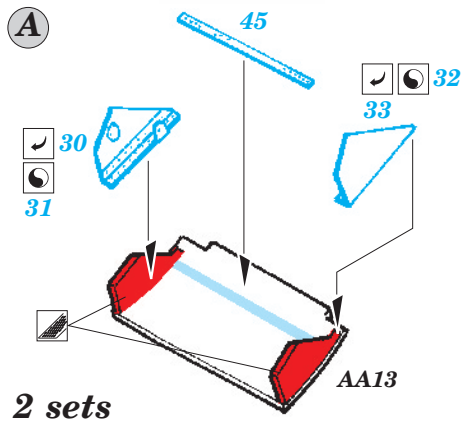

# Spitfire Mk.XVIe exterior

1/32 scale detail set for Tamiya kit • sada detailů pro model 1/32 Tamiya

eduard

32 287

- APPLY EXPRESS MASK AND PAINT BEFORE GLUING  
POUŽIT EXPRESS MASK NABARVIT PŘED SLEPENÍM
- SYMETRICAL ASSEMBLY  
SYMETRICKÁ MONTÁŽ
- REMOVE  
ODSTRANIT
- GRIND  
OBROUSIT
- DRILL HOLE  
VRTAT OTVOR
- BEND  
OHNOUT
- OPTION  
VOLBA
- REPLACE  
NAHRADIT

**ORIGINAL KIT PARTS**  
PŮVODNÍ DÍLY STAVEBNICE

**PHOTO-ETCHED PARTS**  
LEPTANÉ DÍLY

**PARTS TO BE REMOVED**  
DÍLY K ODSTRANĚNÍ

**FILL**  
TMELIT

G25, G26,LL17 ☐ G15, G16,LL16

For further detail sets look for eduard 32 711 Spitfire Mk.XVIe interior S.A.,  
 32 722 Spitfire Mk.XVIe Seatbelts. and 32 292 Spitfire Mk.XVIe land. flaps  
 (not included in this set)