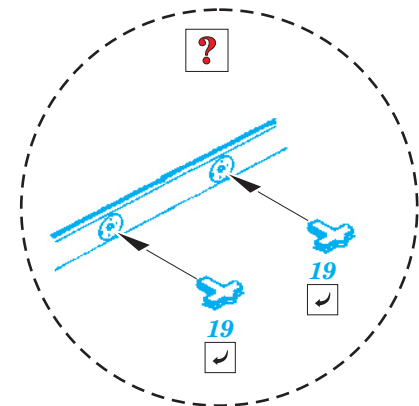

**ORIGINAL KIT PARTS**  
PŮVODNÍ DÍLY STAVEBNICE

**PHOTO-ETCHED PARTS**  
LEPTANÉ DÍLY

**PARTS TO BE REMOVED**  
DÍLY K ODSTRANĚNÍ

**FILL**  
TMELIT

G25, G26,LL17 ☐ G15, G16,LL16

For further detail sets look for eduard 32 711 Spitfire Mk.XVIe interior S.A.,  
 32 722 Spitfire Mk.XVIe Seatbelts. and 32 292 Spitfire Mk.XVIe land. flaps  
 (not included in this set)