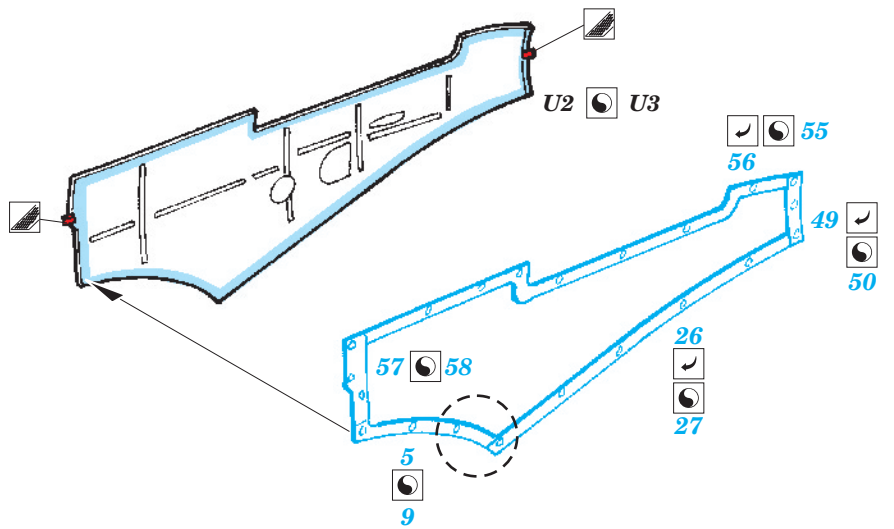

**ORIGINAL KIT PARTS**  
PŮVODNÍ DÍLY STAVEBNICE

**PHOTO-ETCHED PARTS**  
LEPTANÉ DÍLY

**PARTS TO BE REMOVED**  
DÍLY K ODSTRANĚNÍ

**FILL**  
TMELIT

G25, G26,LL17 ☐ G15, G16,LL16

For further detail sets look for eduard 32 711 Spitfire Mk.XVIe interior S.A.,  
 32 722 Spitfire Mk.XVIe Seatbelts. and 32 292 Spitfire Mk.XVIe land. flaps  
 (not included in this set)