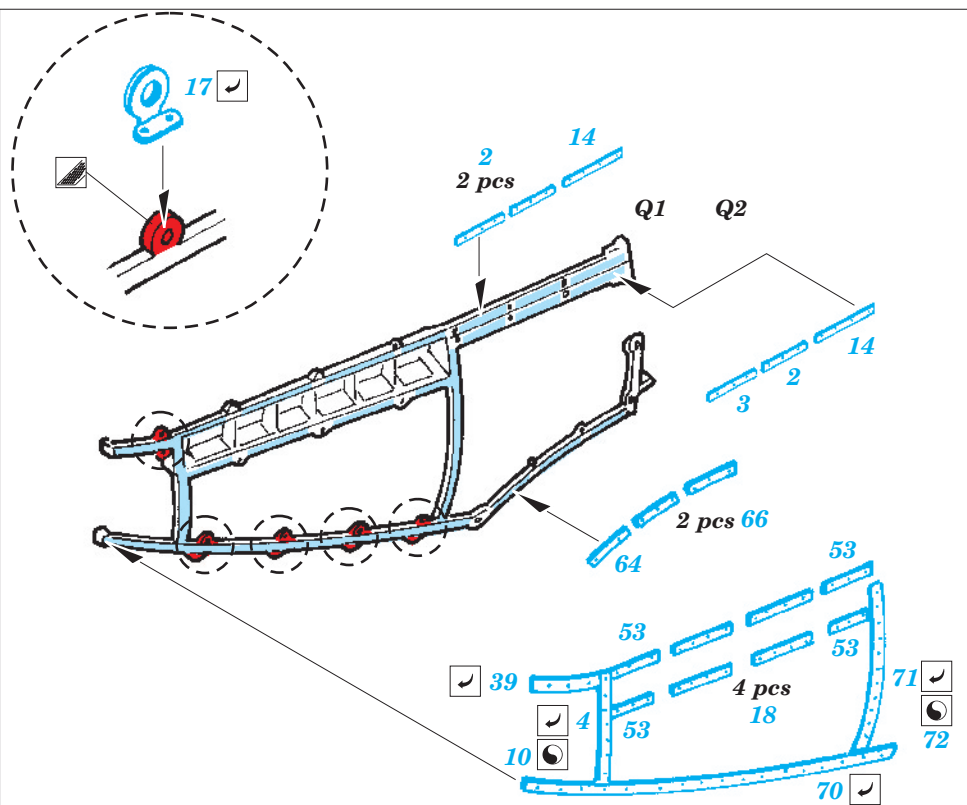

# Spitfire Mk.XVIe exterior

1/32 scale detail set for Tamiya kit • sada detailů pro model 1/32 Tamiya

eduard

32 287

- APPLY EXPRESS MASK AND PAINT BEFORE GLUING  
POUŽIT EXPRESS MASK NABARVIT PŘED SLEPENÍM
- SYMETRICAL ASSEMBLY  
SYMETRICKÁ MONTÁŽ
- REMOVE  
ODSTRANIT
- GRIND  
OBROUSIT
- DRILL HOLE  
VRTAT OTVOR
- BEND  
OHNOUT
- OPTION  
VOLBA
- REPLACE  
NAHRADIT

**ORIGINAL KIT PARTS**  
PŮVODNÍ DÍLY STAVEBNICE

**PHOTO-ETCHED PARTS**  
LEPTANÉ DÍLY

**PARTS TO BE REMOVED**  
DÍLY K ODSTRANĚNÍ

**FILL**  
TMELIT

G25, G26,LL17 ☐ G15, G16,LL16

For further detail sets look for eduard 32 711 Spitfire Mk.XVIe interior S.A.,  
 32 722 Spitfire Mk.XVIe Seatbelts. and 32 292 Spitfire Mk.XVIe land. flaps  
 (not included in this set)