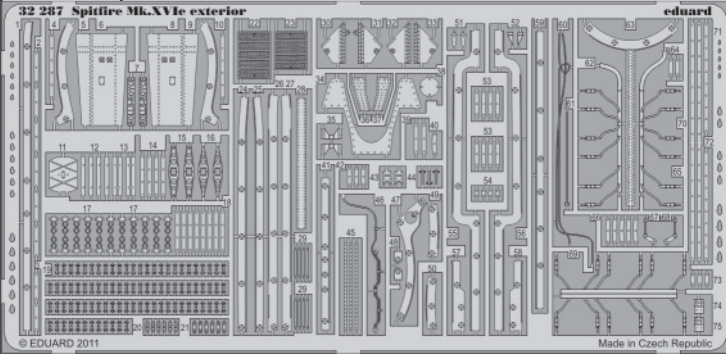

# Spitfire Mk.XVIe exterior

1/32 scale detail set for Tamiya kit • sada detailů pro model 1/32 Tamiya

eduard

32 287

- APPLY EXPRESS MASK AND PAINT BEFORE GLUING  
POUŽIT EXPRESS MASK NABARVIT PŘED SLEPENÍM
- SYMETRICAL ASSEMBLY  
SYMETRICKÁ MONTÁŽ
- REMOVE  
ODSTRANIT
- GRIND  
OBROUSIT
- DRILL HOLE  
VRTAT OTVOR
- BEND  
OHNOUT
- OPTION  
VOLBA
- REPLACE  
NAHRADIT

**ORIGINAL KIT PARTS**  
PŮVODNÍ DÍLY STAVEBNICE

**PHOTO-ETCHED PARTS**  
LEPTANÉ DÍLY

**PARTS TO BE REMOVED**  
DÍLY K ODSTRANĚNÍ

**FILL**  
TMELIT

G25, G26,LL17 ☐ G15, G16,LL16

For further detail sets look for eduard 32 711 Spitfire Mk.XVIe interior S.A.,  
 32 722 Spitfire Mk.XVIe Seatbelts. and 32 292 Spitfire Mk.XVIe land. flaps  
 (not included in this set)