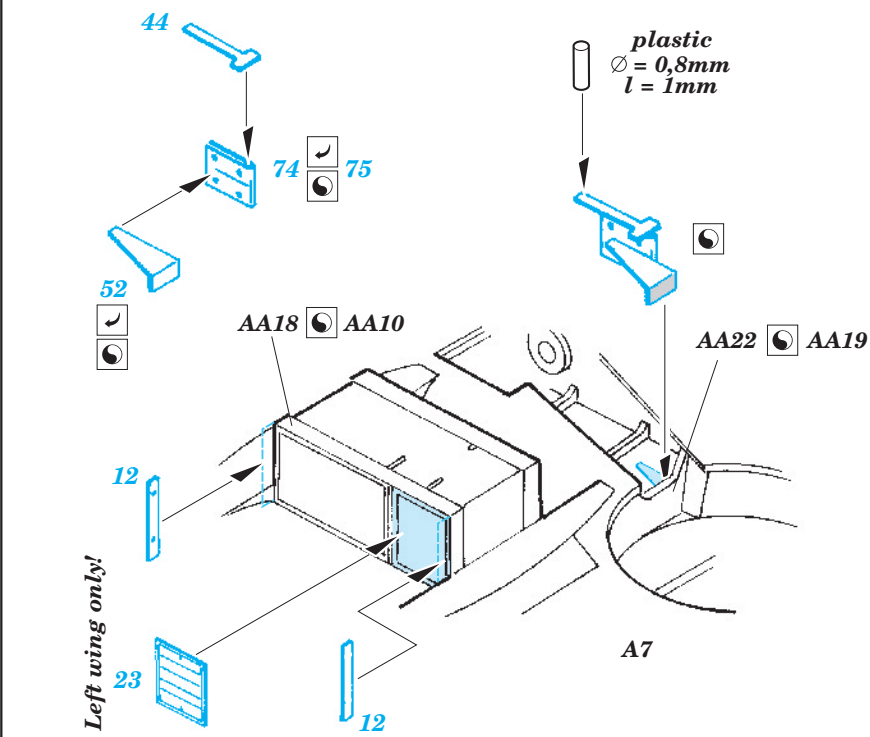

# Spitfire Mk.XVIe exterior

1/32 scale detail set for Tamiya kit • sada detailů pro model 1/32 Tamiya

eduard

32 287

- APPLY EXPRESS MASK AND PAINT BEFORE GLUING  
POUŽIT EXPRESS MASK NABARVIT PŘED SLEPENÍM
- SYMETRICAL ASSEMBLY  
SYMETRICKÁ MONTÁŽ
- REMOVE  
ODSTRANIT
- GRIND  
OBROUSIT
- DRILL HOLE  
VRTAT OTVOR
- BEND  
OHNOUT
- OPTION  
VOLBA
- REPLACE  
NAHRADIT

**ORIGINAL KIT PARTS**  
PŮVODNÍ DÍLY STAVEBNICE

**PHOTO-ETCHED PARTS**  
LEPTANÉ DÍLY

**PARTS TO BE REMOVED**  
DÍLY K ODSTRANĚNÍ

**FILL**  
TMELIT

G25, G26,LL17 ☐ G15, G16,LL16

For further detail sets look for eduard 32 711 Spitfire Mk.XVIe interior S.A.,  
 32 722 Spitfire Mk.XVIe Seatbelts. and 32 292 Spitfire Mk.XVIe land. flaps  
 (not included in this set)