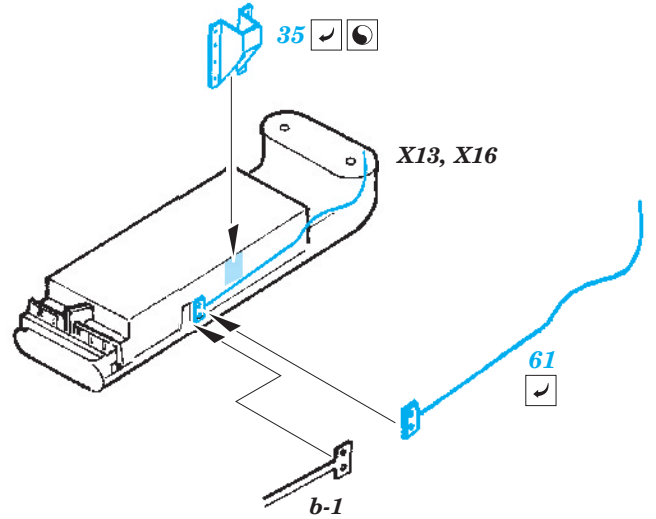

**ORIGINAL KIT PARTS**  
PŮVODNÍ DÍLY STAVEBNICE

**PHOTO-ETCHED PARTS**  
LEPTANÉ DÍLY

**PARTS TO BE REMOVED**  
DÍLY K ODSTRANĚNÍ

**FILL**  
TMELIT

G25, G26,LL17 ☐ G15, G16,LL16

For further detail sets look for eduard 32 711 Spitfire Mk.XVIe interior S.A.,  
 32 722 Spitfire Mk.XVIe Seatbelts. and 32 292 Spitfire Mk.XVIe land. flaps  
 (not included in this set)