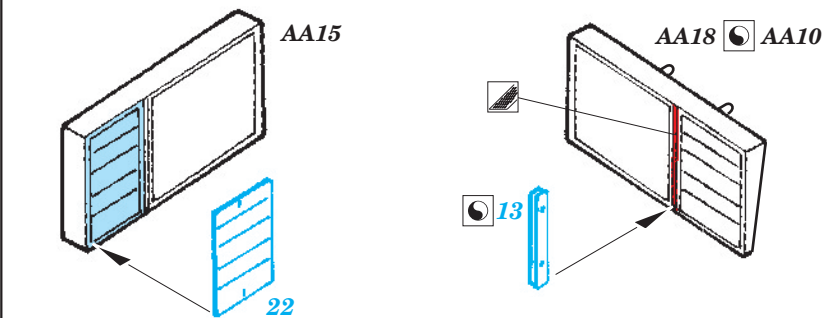

# Spitfire Mk.XVIe exterior

1/32 scale detail set for Tamiya kit • sada detailů pro model 1/32 Tamiya

eduard

32 287

- APPLY EXPRESS MASK AND PAINT BEFORE GLUING  
POUŽIT EXPRESS MASK NABARVIT PŘED SLEPENÍM
- SYMETRICAL ASSEMBLY  
SYMETRICKÁ MONTÁŽ
- REMOVE  
ODSTRANIT
- GRIND  
OBROUSIT
- DRILL HOLE  
VRTAT OTVOR
- BEND  
OHNOUT
- OPTION  
VOLBA
- REPLACE  
NAHRADIT

**ORIGINAL KIT PARTS**  
PŮVODNÍ DÍLY STAVEBNICE

**PHOTO-ETCHED PARTS**  
LEPTANÉ DÍLY

**PARTS TO BE REMOVED**  
DÍLY K ODSTRANĚNÍ

**FILL**  
TMELIT

G25, G26,LL17 ☐ G15, G16,LL16

For further detail sets look for eduard 32 711 Spitfire Mk.XVIe interior S.A.,  
 32 722 Spitfire Mk.XVIe Seatbelts. and 32 292 Spitfire Mk.XVIe land. flaps  
 (not included in this set)