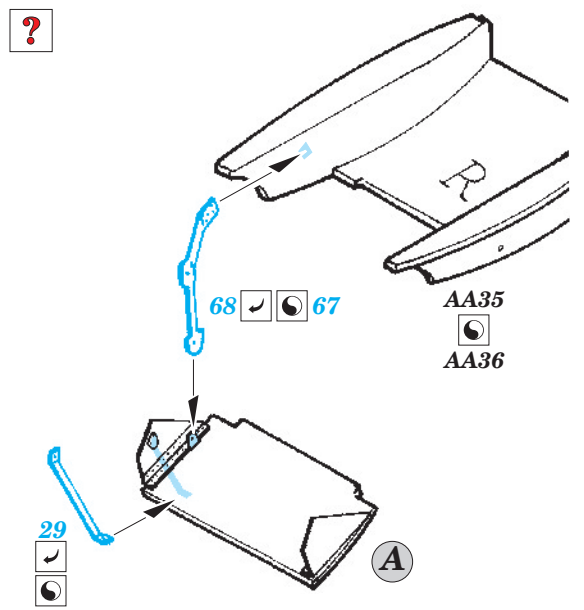

# Spitfire Mk.XVIe exterior

1/32 scale detail set for Tamiya kit • sada detailů pro model 1/32 Tamiya

eduard

32 287

- APPLY EXPRESS MASK AND PAINT BEFORE GLUING  
POUŽIT EXPRESS MASK NABARVIT PŘED SLEPENÍM
- SYMETRICAL ASSEMBLY  
SYMETRICKÁ MONTÁŽ
- REMOVE  
ODSTRANIT
- GRIND  
OBROUSIT
- DRILL HOLE  
VRTAT OTVOR
- BEND  
OHNOUT
- OPTION  
VOLBA
- REPLACE  
NAHRADIT

**ORIGINAL KIT PARTS**  
PŮVODNÍ DÍLY STAVEBNICE

**PHOTO-ETCHED PARTS**  
LEPTANÉ DÍLY

**PARTS TO BE REMOVED**  
DÍLY K ODSTRANĚNÍ

**FILL**  
TMELIT

G25, G26,LL17 ☐ G15, G16,LL16

For further detail sets look for eduard 32 711 Spitfire Mk.XVIe interior S.A.,  
 32 722 Spitfire Mk.XVIe Seatbelts. and 32 292 Spitfire Mk.XVIe land. flaps  
 (not included in this set)