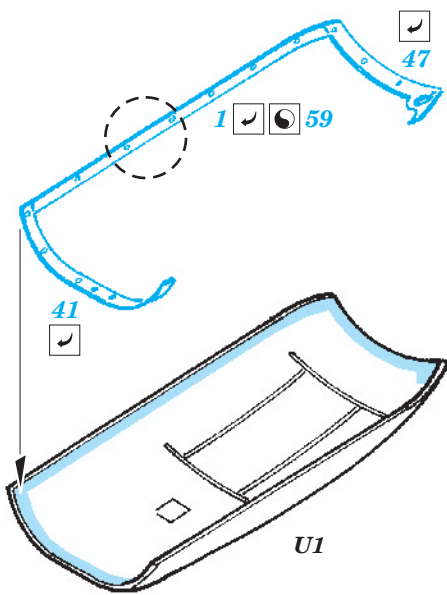

**ORIGINAL KIT PARTS**  
PŮVODNÍ DÍLY STAVEBNICE

**PHOTO-ETCHED PARTS**  
LEPTANÉ DÍLY

**PARTS TO BE REMOVED**  
DÍLY K ODSTRANĚNÍ

**FILL**  
TMELIT

G25, G26,LL17 ☐ G15, G16,LL16

For further detail sets look for eduard 32 711 Spitfire Mk.XVIe interior S.A.,  
 32 722 Spitfire Mk.XVIe Seatbelts. and 32 292 Spitfire Mk.XVIe land. flaps  
 (not included in this set)