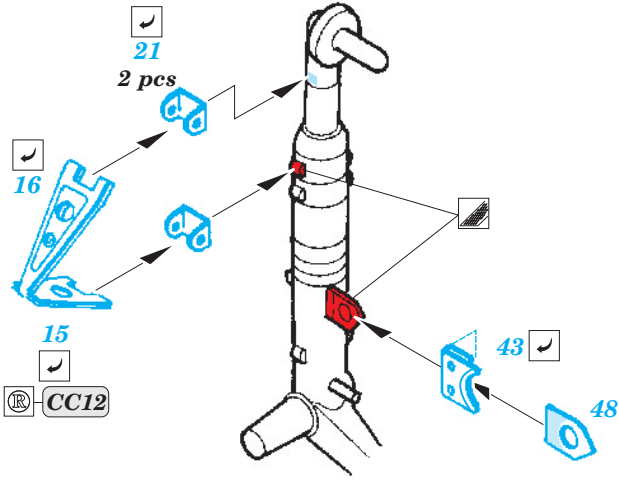

**ORIGINAL KIT PARTS**  
PŮVODNÍ DÍLY STAVEBNICE

**PHOTO-ETCHED PARTS**  
LEPTANÉ DÍLY

**PARTS TO BE REMOVED**  
DÍLY K ODSTRANĚNÍ

**FILL**  
TMELIT

G25, G26,LL17 ☐ G15, G16,LL16

For further detail sets look for eduard 32 711 Spitfire Mk.XVIe interior S.A.,  
 32 722 Spitfire Mk.XVIe Seatbelts. and 32 292 Spitfire Mk.XVIe land. flaps  
 (not included in this set)