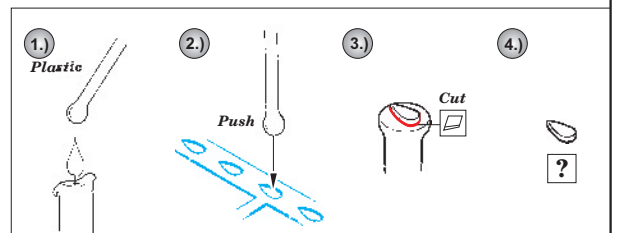

**ORIGINAL KIT PARTS**  
PŮVODNÍ DÍLY STAVEBNICE

**PHOTO-ETCHED PARTS**  
LEPTANÉ DÍLY

**PARTS TO BE REMOVED**  
DÍLY K ODSTRANĚNÍ

**FILL**  
TMELIT

G25, G26,LL17 ☐ G15, G16,LL16

For further detail sets look for eduard 32 711 Spitfire Mk.XVIe interior S.A.,  
 32 722 Spitfire Mk.XVIe Seatbelts. and 32 292 Spitfire Mk.XVIe land. flaps  
 (not included in this set)