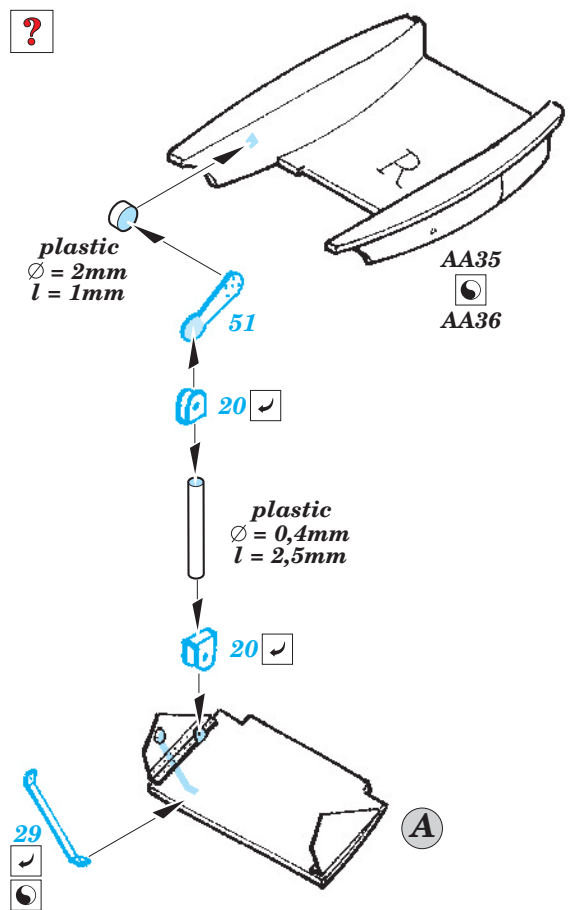

# Spitfire Mk.XVIe exterior

1/32 scale detail set for Tamiya kit • sada detailů pro model 1/32 Tamiya

eduard

32 287

- APPLY EXPRESS MASK AND PAINT BEFORE GLUING  
POUŽIT EXPRESS MASK NABARVIT PŘED SLEPENÍM
- SYMETRICAL ASSEMBLY  
SYMETRICKÁ MONTÁŽ
- REMOVE  
ODSTRANIT
- GRIND  
OBROUSIT
- DRILL HOLE  
VRTAT OTVOR
- BEND  
OHNOUT
- OPTION  
VOLBA
- REPLACE  
NAHRADIT

**ORIGINAL KIT PARTS**  
PŮVODNÍ DÍLY STAVEBNICE

**PHOTO-ETCHED PARTS**  
LEPTANÉ DÍLY

**PARTS TO BE REMOVED**  
DÍLY K ODSTRANĚNÍ

**FILL**  
TMELIT

G25, G26,LL17 ☐ G15, G16,LL16

For further detail sets look for eduard 32 711 Spitfire Mk.XVIe interior S.A.,  
 32 722 Spitfire Mk.XVIe Seatbelts. and 32 292 Spitfire Mk.XVIe land. flaps  
 (not included in this set)