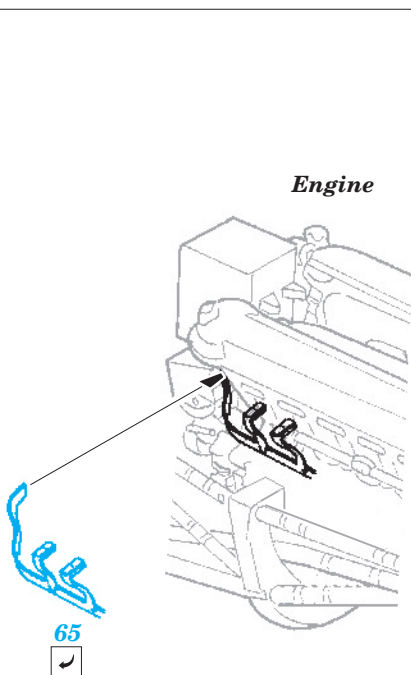

# Spitfire Mk.XVIe exterior

1/32 scale detail set for Tamiya kit • sada detailů pro model 1/32 Tamiya

eduard

32 287

- APPLY EXPRESS MASK AND PAINT BEFORE GLUING  
POUŽIT EXPRESS MASK NABARVIT PŘED SLEPENÍM
- SYMETRICAL ASSEMBLY  
SYMETRICKÁ MONTÁŽ
- REMOVE  
ODSTRANIT
- GRIND  
OBROUSIT
- DRILL HOLE  
VRTAT OTVOR
- BEND  
OHNOUT
- OPTION  
VOLBA
- REPLACE  
NAHRADIT

**ORIGINAL KIT PARTS**  
PŮVODNÍ DÍLY STAVEBNICE

**PHOTO-ETCHED PARTS**  
LEPTANÉ DÍLY

**PARTS TO BE REMOVED**  
DÍLY K ODSTRANĚNÍ

**FILL**  
TMELIT

G25, G26,LL17 ☐ G15, G16,LL16

For further detail sets look for eduard 32 711 Spitfire Mk.XVIe interior S.A.,  
 32 722 Spitfire Mk.XVIe Seatbelts. and 32 292 Spitfire Mk.XVIe land. flaps  
 (not included in this set)