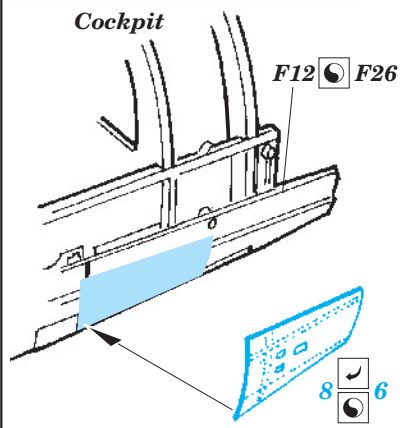

# Spitfire Mk.XVIe exterior

1/32 scale detail set for Tamiya kit • sada detailů pro model 1/32 Tamiya

eduard

32 287

- APPLY EXPRESS MASK AND PAINT BEFORE GLUING  
POUŽIT EXPRESS MASK NABARVIT PŘED SLEPENÍM
- SYMETRICAL ASSEMBLY  
SYMETRICKÁ MONTÁŽ
- REMOVE  
ODSTRANIT
- GRIND  
OBROUSIT
- DRILL HOLE  
VRTAT OTVOR
- BEND  
OHNOUT
- OPTION  
VOLBA
- REPLACE  
NAHRADIT

**ORIGINAL KIT PARTS**  
PŮVODNÍ DÍLY STAVEBNICE

**PHOTO-ETCHED PARTS**  
LEPTANÉ DÍLY

**PARTS TO BE REMOVED**  
DÍLY K ODSTRANĚNÍ

**FILL**  
TMELIT

G25, G26,LL17 ☐ G15, G16,LL16

For further detail sets look for eduard 32 711 Spitfire Mk.XVIe interior S.A.,  
 32 722 Spitfire Mk.XVIe Seatbelts. and 32 292 Spitfire Mk.XVIe land. flaps  
 (not included in this set)