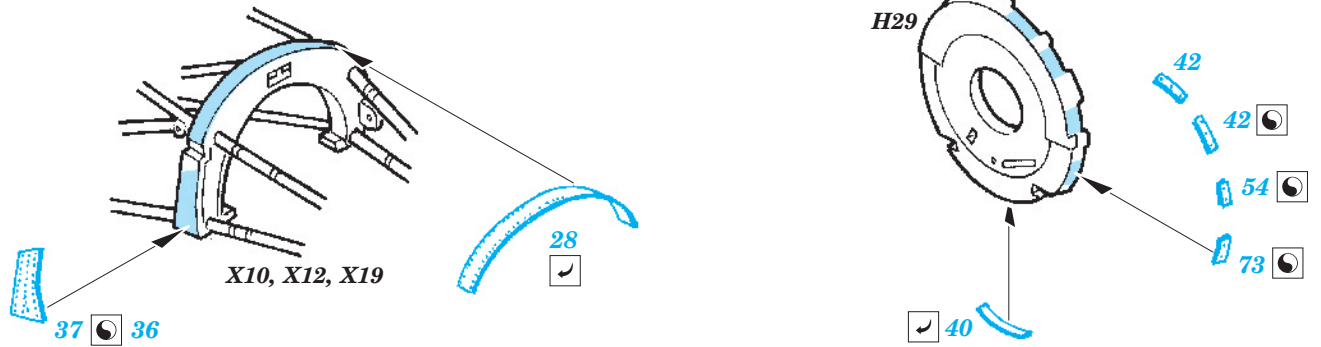

# Spitfire Mk.XVIe exterior

1/32 scale detail set for Tamiya kit • sada detailů pro model 1/32 Tamiya

eduard

32 287

- APPLY EXPRESS MASK AND PAINT BEFORE GLUING  
POUŽIT EXPRESS MASK NABARVIT PŘED SLEPENÍM
- SYMETRICAL ASSEMBLY  
SYMETRICKÁ MONTÁŽ
- REMOVE  
ODSTRANIT
- GRIND  
OBROUSIT
- DRILL HOLE  
VRTAT OTVOR
- BEND  
OHNOUT
- OPTION  
VOLBA
- REPLACE  
NAHRADIT

**ORIGINAL KIT PARTS**  
PŮVODNÍ DÍLY STAVEBNICE

**PHOTO-ETCHED PARTS**  
LEPTANÉ DÍLY

**PARTS TO BE REMOVED**  
DÍLY K ODSTRANĚNÍ

**FILL**  
TMELIT

G25, G26,LL17 ☐ G15, G16,LL16

For further detail sets look for eduard 32 711 Spitfire Mk.XVIe interior S.A.,  
 32 722 Spitfire Mk.XVIe Seatbelts. and 32 292 Spitfire Mk.XVIe land. flaps  
 (not included in this set)