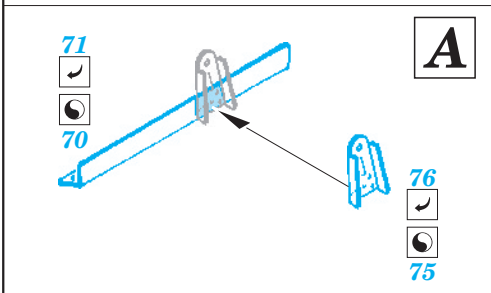

Il-2m3 exterior

eduard

32 312

1/32 scale detail set for Hobby Boss kit • sada detailů pro model 1/32 Hobby Boss

- APPLY EXPRESS MASK AND PAINT BEFORE GLUING
POUŽIT EXPRESS MASK NABARVIT PŘED SLEPENÍM
- SYMMETRICAL ASSEMBLY
SYMETRICKÁ MONTÁŽ
- REMOVE
ODSTRANIT
- GRIND
OBROUSIT
- DRILL HOLE
VRTAT OTVOR
- BEND
OHNOUT
- OPTION
VOLBA
- REPLACE
NAHRADIT

ORIGINAL KIT PARTS
PŮVODNÍ DÍLY STAVEBNICE
 PHOTO-ETCHED PARTS
LEPTANÉ DÍLY
 PARTS TO BE REMOVED
DÍLY K ODSTRANĚNÍ
 FILL
TMELIT

2 pcs.

For further detail sets look for **eduard** 32 713 Il-2m two seater interior S.A. (not included in this set)