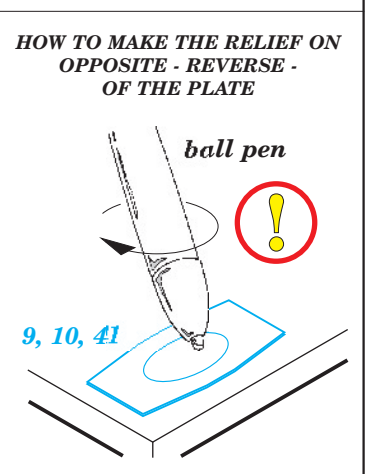

Il-2m3 exterior

eduard

32 312

1/32 scale detail set for Hobby Boss kit • sada detailů pro model 1/32 Hobby Boss

- APPLY EXPRESS MASK AND PAINT BEFORE GLUING
POUŽIT EXPRESS MASK NABARVIT PŘED SLEPENÍM
- SYMMETRICAL ASSEMBLY
SYMETRICKÁ MONTÁŽ
- REMOVE
ODSTRANIT
- GRIND
OBROUSIT
- DRILL HOLE
VRTAT OTVOR
- BEND
OHNOUT
- OPTION
VOLBA
- REPLACE
NAHRADIT

ORIGINAL KIT PARTS
PŮVODNÍ DÍLY STAVEBNICE
 PHOTO-ETCHED PARTS
LEPTANÉ DÍLY
 PARTS TO BE REMOVED
DÍLY K ODSTRANĚNÍ
 FILL
TMELIT

2 pcs.

For further detail sets look for **eduard** 32 713 Il-2m two seater interior S.A. (not included in this set)