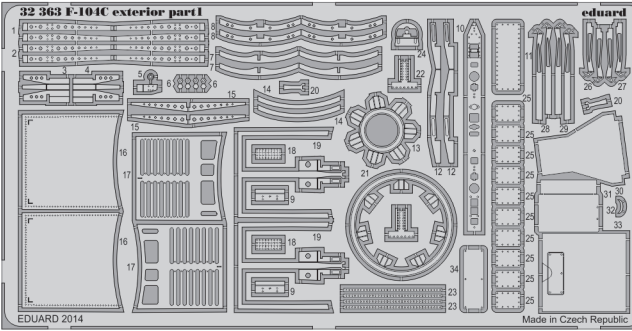

F-104C exterior

eduard

32 363

1/32 scale detail set for Italeri kit • sada detailů pro model 1/32 Italeri

- APPLY EXPRESS MASK AND PAINT BEFORE GLUING
POUŽIT EXPRESS MASK NABARVIT PŘED SLEPENÍM
- SYMMETRICAL ASSEMBLY
SYMETRICKÁ MONTÁŽ
- REMOVE
ODSTRANIT
- GRIND
OBROUSIT
- DRILL HOLE
VRTAT OTVOR
- COLORED ETCHED PARTS
LEPTANÉ BAREVNÉ DÍLY
- BEND
OHNOUT
- OPTION
VOLBA
- REPLACE
NAHRADIT

ORIGINAL KIT PARTS
PŮVODNÍ DÍLY STAVEBNICE

PHOTO-ETCHED PARTS
LEPTANÉ DÍLY

PARTS TO BE REMOVED
DÍLY K ODSTRANĚNÍ

FILL
TMELIT

1A, 27A

1A, 27A

1A + 27A

2 sets