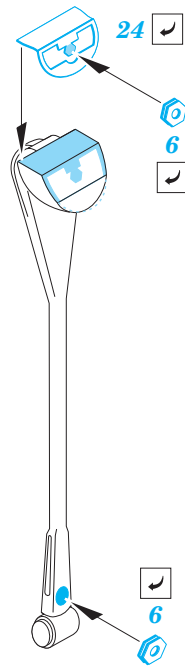

F-104C exterior

eduard

32 363

1/32 scale detail set for Italeri kit • sada detailů pro model 1/32 Italeri

- APPLY EXPRESS MASK AND PAINT BEFORE GLUING
POUŽIT EXPRESS MASK NABARVIT PŘED SLEPENÍM
- SYMMETRICAL ASSEMBLY
SYMETRICKÁ MONTÁŽ
- REMOVE
ODSTRANIT
- GRIND
OBROUSIT
- DRILL HOLE
VRTAT OTVOR
- COLORED ETCHED PARTS
LEPTANÉ BAREVNÉ DÍLY
- BEND
OHNOUT
- OPTION
VOLBA
- REPLACE
NAHRADIT

ORIGINAL KIT PARTS
PŮVODNÍ DÍLY STAVEBNICE

PHOTO-ETCHED PARTS
LEPTANÉ DÍLY

PARTS TO BE REMOVED
DÍLY K ODSTRANĚNÍ

FILL
TMELIT

1A, 27A

1A, 27A

1A + 27A

2 sets

Mk 117 BOMB

AIM 9B