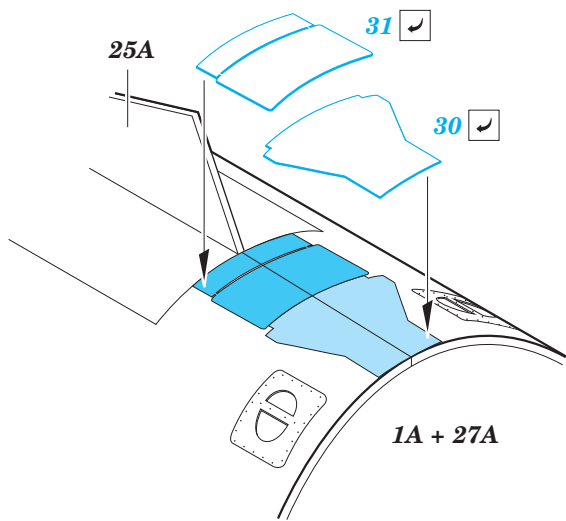

F-104C exterior

eduard

32 363

1/32 scale detail set for Italeri kit • sada detailů pro model 1/32 Italeri

- APPLY EXPRESS MASK AND PAINT BEFORE GLUING
POUŽIT EXPRESS MASK NABARVIT PŘED SLEPENÍM
- SYMMETRICAL ASSEMBLY
SYMETRICKÁ MONTÁŽ
- REMOVE
ODSTRANIT
- GRIND
OBROUSIT
- DRILL HOLE
VRTAT OTVOR
- COLORED ETCHED PARTS
LEPTANÉ BAREVNÉ DÍLY
- BEND
OHNOUT
- OPTION
VOLBA
- REPLACE
NAHRADIT

ORIGINAL KIT PARTS
PŮVODNÍ DÍLY STAVEBNICE

PHOTO-ETCHED PARTS
LEPTANÉ DÍLY

PARTS TO BE REMOVED
DÍLY K ODSTRANĚNÍ

FILL
TMELIT

1A, 27A

1A, 27A

1A + 27A

2 sets