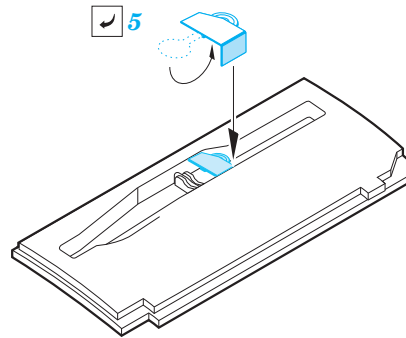

F-104C exterior

eduard

32 363

1/32 scale detail set for Italeri kit • sada detailů pro model 1/32 Italeri

- APPLY EXPRESS MASK AND PAINT BEFORE GLUING
POUŽIT EXPRESS MASK NABARVIT PŘED SLEPENÍM
- SYMMETRICAL ASSEMBLY
SYMETRICKÁ MONTÁŽ
- REMOVE
ODSTRANIT
- GRIND
OBROUSIT
- DRILL HOLE
VRTAT OTVOR
- COLORED ETCHED PARTS
LEPTANÉ BAREVNÉ DÍLY
- BEND
OHNOUT
- OPTION
VOLBA
- REPLACE
NAHRADIT

ORIGINAL KIT PARTS
PŮVODNÍ DÍLY STAVEBNICE

PHOTO-ETCHED PARTS
LEPTANÉ DÍLY

PARTS TO BE REMOVED
DÍLY K ODSTRANĚNÍ

FILL
TMELIT

1A, 27A

1A, 27A

1A + 27A

2 sets