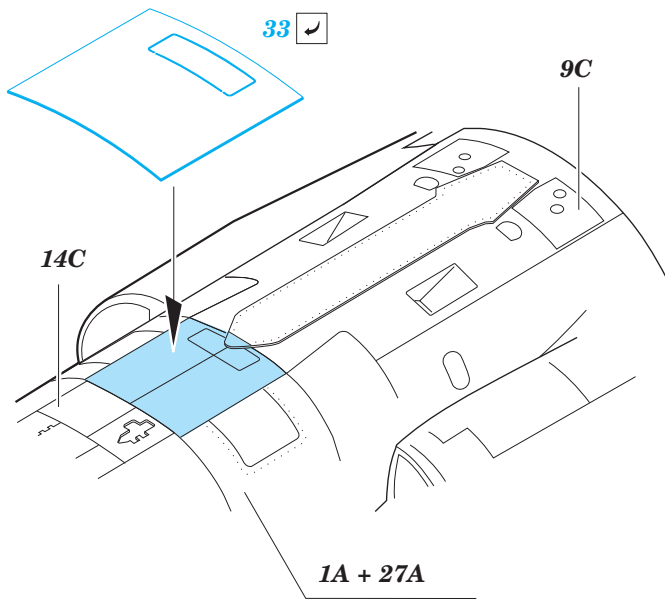

F-104C exterior

eduard

32 363

1/32 scale detail set for Italeri kit • sada detailů pro model 1/32 Italeri

- APPLY EXPRESS MASK AND PAINT BEFORE GLUING
POUŽIT EXPRESS MASK NABARVIT PŘED SLEPENÍM
- SYMMETRICAL ASSEMBLY
SYMETRICKÁ MONTÁŽ
- REMOVE
ODSTRANIT
- GRIND
OBROUSIT
- DRILL HOLE
VRTAT OTVOR
- COLORED ETCHED PARTS
LEPTANÉ BAREVNÉ DÍLY
- BEND
OHNOUT
- OPTION
VOLBA
- REPLACE
NAHRADIT

ORIGINAL KIT PARTS
PŮVODNÍ DÍLY STAVEBNICE

PHOTO-ETCHED PARTS
LEPTANÉ DÍLY

PARTS TO BE REMOVED
DÍLY K ODSTRANĚNÍ

FILL
TMELIT

1A, 27A

1A, 27A

1A + 27A

2 sets