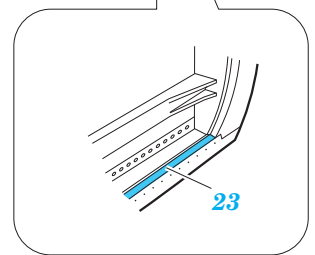

F-104C exterior

eduard

32 363

1/32 scale detail set for Italeri kit • sada detailů pro model 1/32 Italeri

- APPLY EXPRESS MASK AND PAINT BEFORE GLUING
POUŽIT EXPRESS MASK NABARVIT PŘED SLEPENÍM
- SYMMETRICAL ASSEMBLY
SYMETRICKÁ MONTÁŽ
- REMOVE
ODSTRANIT
- GRIND
OBROUSIT
- DRILL HOLE
VRTAT OTVOR
- COLORED ETCHED PARTS
LEPTANÉ BAREVNÉ DÍLY
- BEND
OHNOUT
- OPTION
VOLBA
- REPLACE
NAHRADIT

ORIGINAL KIT PARTS
PŮVODNÍ DÍLY STAVEBNICE

PHOTO-ETCHED PARTS
LEPTANÉ DÍLY

PARTS TO BE REMOVED
DÍLY K ODSTRANĚNÍ

FILL
TMELIT

1A, 27A

1A, 27A

1A + 27A

2 sets