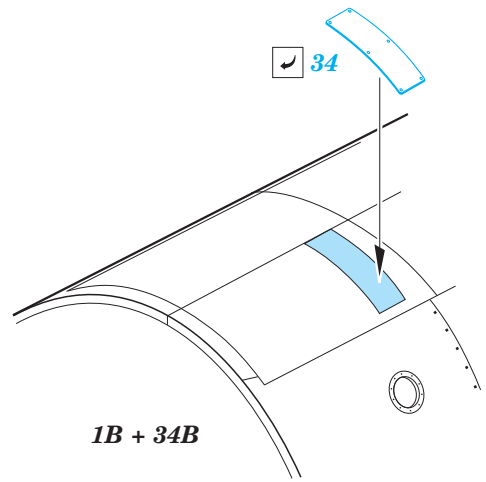

F-104C exterior

eduard

32 363

1/32 scale detail set for Italeri kit • sada detailů pro model 1/32 Italeri

- APPLY EXPRESS MASK AND PAINT BEFORE GLUING
POUŽIT EXPRESS MASK NABARVIT PŘED SLEPENÍM
- SYMMETRICAL ASSEMBLY
SYMETRICKÁ MONTÁŽ
- REMOVE
ODSTRANIT
- GRIND
OBROUSIT
- DRILL HOLE
VRTAT OTVOR
- COLORED ETCHED PARTS
LEPTANÉ BAREVNÉ DÍLY
- BEND
OHNOUT
- OPTION
VOLBA
- REPLACE
NAHRADIT

ORIGINAL KIT PARTS
PŮVODNÍ DÍLY STAVEBNICE

PHOTO-ETCHED PARTS
LEPTANÉ DÍLY

PARTS TO BE REMOVED
DÍLY K ODSTRANĚNÍ

FILL
TMELIT

1A, 27A

1A, 27A

1A + 27A

2 sets