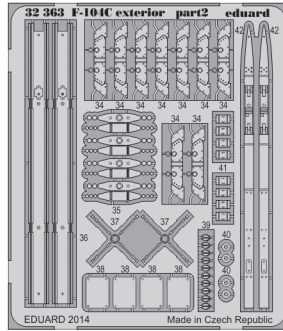

F-104C exterior

eduard

32 363

1/32 scale detail set for Italeri kit • sada detailů pro model 1/32 Italeri

- APPLY EXPRESS MASK AND PAINT BEFORE GLUING
POUŽIT EXPRESS MASK NABARVIT PŘED SLEPENÍM
- SYMMETRICAL ASSEMBLY
SYMETRICKÁ MONTÁŽ
- REMOVE
ODSTRANIT
- GRIND
OBROUSIT
- DRILL HOLE
VRTAT OTVOR
- COLORED ETCHED PARTS
LEPTANÉ BAREVNÉ DÍLY
- BEND
OHNOUT
- OPTION
VOLBA
- REPLACE
NAHRADIT

ORIGINAL KIT PARTS
PŮVODNÍ DÍLY STAVEBNICE

PHOTO-ETCHED PARTS
LEPTANÉ DÍLY

PARTS TO BE REMOVED
DÍLY K ODSTRANĚNÍ

FILL
TMELIT

1A, 27A

1A, 27A

1A + 27A

2 sets

Mk 117 BOMB

AIM 9B