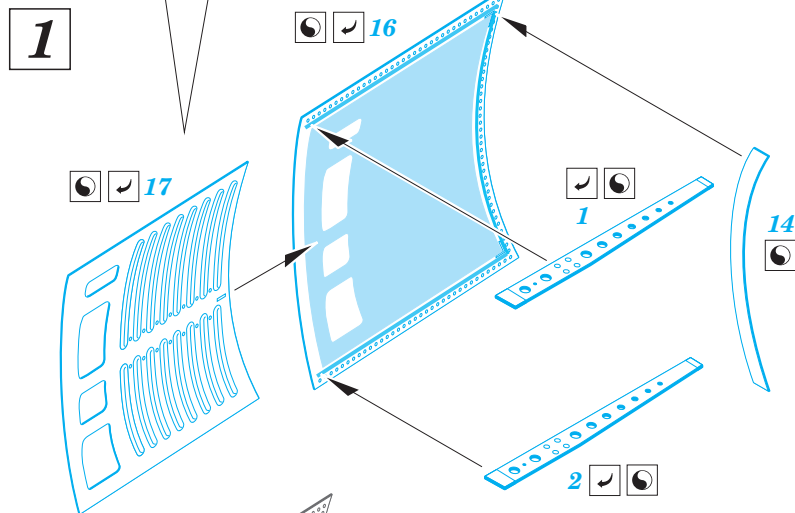

F-104C exterior

eduard

32 363

1/32 scale detail set for Italeri kit • sada detailů pro model 1/32 Italeri

- APPLY EXPRESS MASK AND PAINT BEFORE GLUING
POUŽIT EXPRESS MASK NABARVIT PŘED SLEPENÍM
- SYMMETRICAL ASSEMBLY
SYMETRICKÁ MONTÁŽ
- REMOVE
ODSTRANIT
- GRIND
OBROUSIT
- DRILL HOLE
VRTAT OTVOR
- COLORED ETCHED PARTS
LEPTANÉ BAREVNÉ DÍLY
- BEND
OHNOUT
- OPTION
VOLBA
- REPLACE
NAHRADIT

ORIGINAL KIT PARTS
PŮVODNÍ DÍLY STAVEBNICE

PHOTO-ETCHED PARTS
LEPTANÉ DÍLY

PARTS TO BE REMOVED
DÍLY K ODSTRANĚNÍ

FILL
TMELIT

1A, 27A

1A, 27A

1A + 27A

2 sets