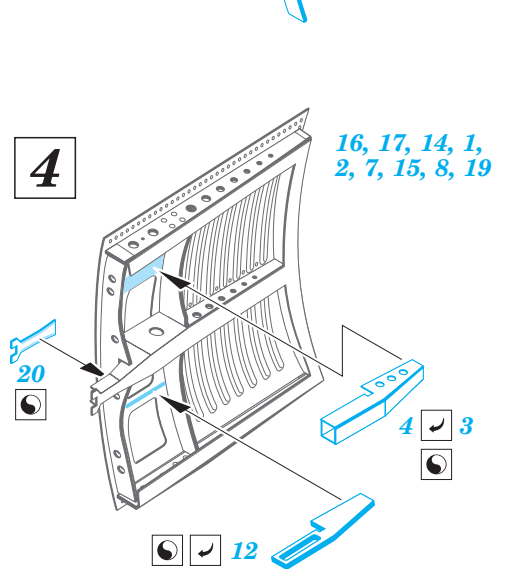

F-104C exterior

eduard

32 363

1/32 scale detail set for Italeri kit • sada detailů pro model 1/32 Italeri

- APPLY EXPRESS MASK AND PAINT BEFORE GLUING
POUŽIT EXPRESS MASK NABARVIT PŘED SLEPENÍM
- SYMMETRICAL ASSEMBLY
SYMETRICKÁ MONTÁŽ
- REMOVE
ODSTRANIT
- GRIND
OBROUSIT
- DRILL HOLE
VRTAT OTVOR
- COLORED ETCHED PARTS
LEPTANÉ BAREVNÉ DÍLY
- BEND
OHNOUT
- OPTION
VOLBA
- REPLACE
NAHRADIT

ORIGINAL KIT PARTS
PŮVODNÍ DÍLY STAVEBNICE

PHOTO-ETCHED PARTS
LEPTANÉ DÍLY

PARTS TO BE REMOVED
DÍLY K ODSTRANĚNÍ

FILL
TMELIT

1A, 27A

1A, 27A

1A + 27A

2 sets