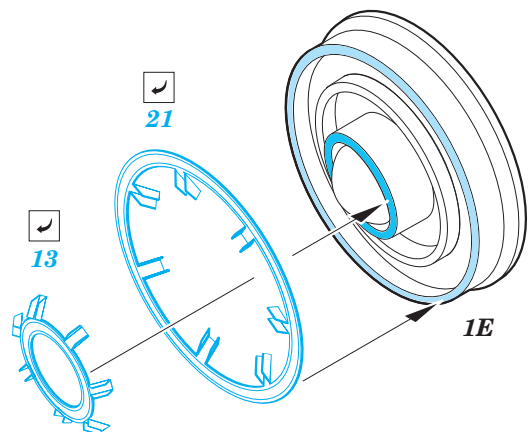

F-104C exterior

eduard

32 363

1/32 scale detail set for Italeri kit • sada detailů pro model 1/32 Italeri

- APPLY EXPRESS MASK AND PAINT BEFORE GLUING
POUŽIT EXPRESS MASK NABARVIT PŘED SLEPENÍM
- SYMMETRICAL ASSEMBLY
SYMETRICKÁ MONTÁŽ
- REMOVE
ODSTRANIT
- GRIND
OBROUSIT
- DRILL HOLE
VRTAT OTVOR
- COLORED ETCHED PARTS
LEPTANÉ BAREVNÉ DÍLY
- BEND
OHNOUT
- OPTION
VOLBA
- REPLACE
NAHRADIT

ORIGINAL KIT PARTS
PŮVODNÍ DÍLY STAVEBNICE

PHOTO-ETCHED PARTS
LEPTANÉ DÍLY

PARTS TO BE REMOVED
DÍLY K ODSTRANĚNÍ

FILL
TMELIT

1A, 27A

1A, 27A

1A + 27A

2 sets