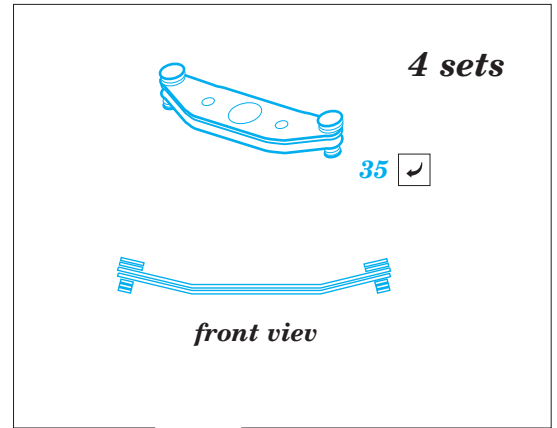

F-104C exterior

eduard

32 363

1/32 scale detail set for Italeri kit • sada detailů pro model 1/32 Italeri

- APPLY EXPRESS MASK AND PAINT BEFORE GLUING
POUŽIT EXPRESS MASK NABARVIT PŘED SLEPENÍM
- SYMMETRICAL ASSEMBLY
SYMETRICKÁ MONTÁŽ
- REMOVE
ODSTRANIT
- GRIND
OBROUSIT
- DRILL HOLE
VRTAT OTVOR
- COLORED ETCHED PARTS
LEPTANÉ BAREVNÉ DÍLY
- BEND
OHNOUT
- OPTION
VOLBA
- REPLACE
NAHRADIT

ORIGINAL KIT PARTS
PŮVODNÍ DÍLY STAVEBNICE

PHOTO-ETCHED PARTS
LEPTANÉ DÍLY

PARTS TO BE REMOVED
DÍLY K ODSTRANĚNÍ

FILL
TMELIT

1A, 27A

1A, 27A

1A + 27A

2 sets