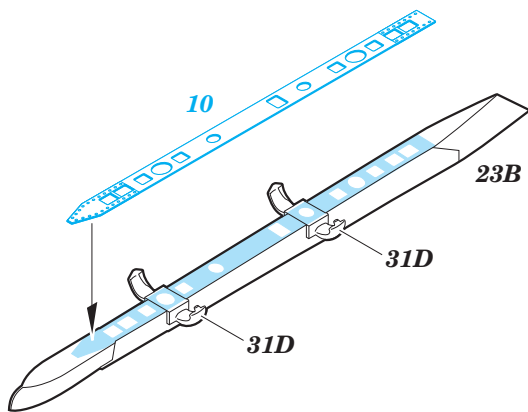

F-104C exterior

eduard

32 363

1/32 scale detail set for Italeri kit • sada detailů pro model 1/32 Italeri

- APPLY EXPRESS MASK AND PAINT BEFORE GLUING
POUŽIT EXPRESS MASK NABARVIT PŘED SLEPENÍM
- SYMMETRICAL ASSEMBLY
SYMETRICKÁ MONTÁŽ
- REMOVE
ODSTRANIT
- GRIND
OBROUSIT
- DRILL HOLE
VRTAT OTVOR
- COLORED ETCHED PARTS
LEPTANÉ BAREVNÉ DÍLY
- BEND
OHNOUT
- OPTION
VOLBA
- REPLACE
NAHRADIT

ORIGINAL KIT PARTS
PŮVODNÍ DÍLY STAVEBNICE

PHOTO-ETCHED PARTS
LEPTANÉ DÍLY

PARTS TO BE REMOVED
DÍLY K ODSTRANĚNÍ

FILL
TMELIT

1A, 27A

1A, 27A

1A + 27A

2 sets