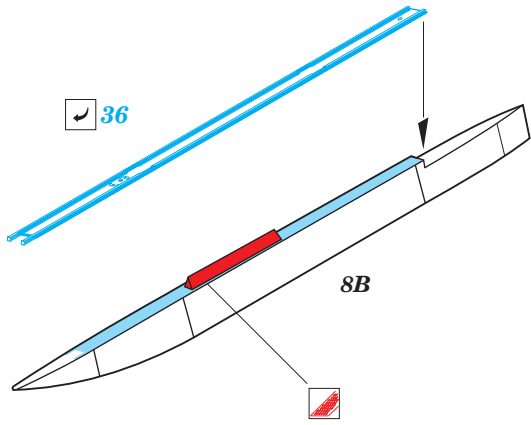

F-104C exterior

eduard

32 363

1/32 scale detail set for Italeri kit • sada detailů pro model 1/32 Italeri

- APPLY EXPRESS MASK AND PAINT BEFORE GLUING
POUŽIT EXPRESS MASK NABARVIT PŘED SLEPENÍM
- SYMMETRICAL ASSEMBLY
SYMETRICKÁ MONTÁŽ
- REMOVE
ODSTRANIT
- GRIND
OBROUSIT
- DRILL HOLE
VRTAT OTVOR
- COLORED ETCHED PARTS
LEPTANÉ BAREVNÉ DÍLY
- BEND
OHNOUT
- OPTION
VOLBA
- REPLACE
NAHRADIT

ORIGINAL KIT PARTS
PŮVODNÍ DÍLY STAVEBNICE

PHOTO-ETCHED PARTS
LEPTANÉ DÍLY

PARTS TO BE REMOVED
DÍLY K ODSTRANĚNÍ

FILL
TMELIT

1A, 27A

1A, 27A

1A + 27A

2 sets