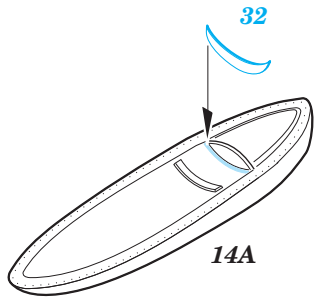

F-104C exterior

eduard

32 363

1/32 scale detail set for Italeri kit • sada detailů pro model 1/32 Italeri

- APPLY EXPRESS MASK AND PAINT BEFORE GLUING
POUŽIT EXPRESS MASK NABARVIT PŘED SLEPENÍM
- SYMMETRICAL ASSEMBLY
SYMETRICKÁ MONTÁŽ
- REMOVE
ODSTRANIT
- GRIND
OBROUSIT
- DRILL HOLE
VRTAT OTVOR
- COLORED ETCHED PARTS
LEPTANÉ BAREVNÉ DÍLY
- BEND
OHNOUT
- OPTION
VOLBA
- REPLACE
NAHRADIT

ORIGINAL KIT PARTS
PŮVODNÍ DÍLY STAVEBNICE

PHOTO-ETCHED PARTS
LEPTANÉ DÍLY

PARTS TO BE REMOVED
DÍLY K ODSTRANĚNÍ

FILL
TMELIT

1A, 27A

1A, 27A

1A + 27A

2 sets