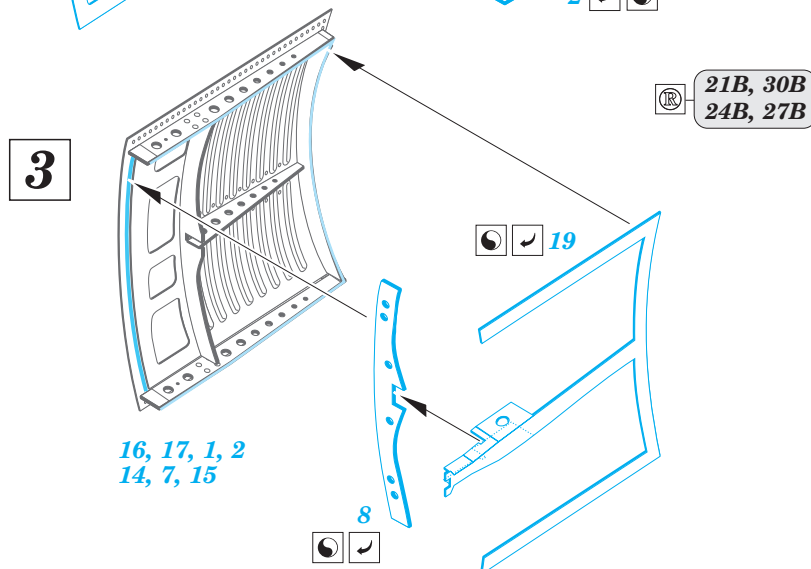

F-104C exterior

eduard

32 363

1/32 scale detail set for Italeri kit • sada detailů pro model 1/32 Italeri

- APPLY EXPRESS MASK AND PAINT BEFORE GLUING
POUŽIT EXPRESS MASK NABARVIT PŘED SLEPENÍM
- SYMMETRICAL ASSEMBLY
SYMETRICKÁ MONTÁŽ
- REMOVE
ODSTRANIT
- GRIND
OBROUSIT
- DRILL HOLE
VRTAT OTVOR
- COLORED ETCHED PARTS
LEPTANÉ BAREVNÉ DÍLY
- BEND
OHNOUT
- OPTION
VOLBA
- REPLACE
NAHRADIT

ORIGINAL KIT PARTS
PŮVODNÍ DÍLY STAVEBNICE

PHOTO-ETCHED PARTS
LEPTANÉ DÍLY

PARTS TO BE REMOVED
DÍLY K ODSTRANĚNÍ

FILL
TMELIT

1A, 27A

1A, 27A

1A + 27A

2 sets