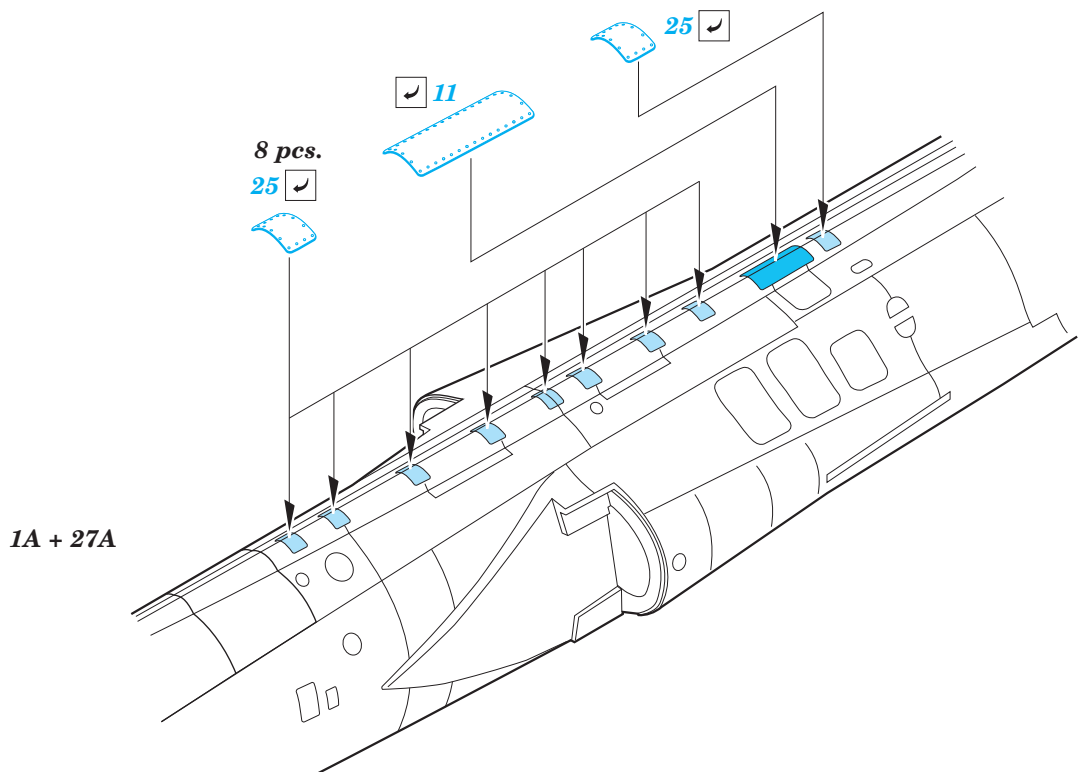

F-104C exterior

eduard

32 363

1/32 scale detail set for Italeri kit • sada detailů pro model 1/32 Italeri

- APPLY EXPRESS MASK AND PAINT BEFORE GLUING
POUŽIT EXPRESS MASK NABARVIT PŘED SLEPENÍM
- SYMMETRICAL ASSEMBLY
SYMETRICKÁ MONTÁŽ
- REMOVE
ODSTRANIT
- GRIND
OBROUSIT
- DRILL HOLE
VRTAT OTVOR
- COLORED ETCHED PARTS
LEPTANÉ BAREVNÉ DÍLY
- BEND
OHNOUT
- OPTION
VOLBA
- REPLACE
NAHRADIT

ORIGINAL KIT PARTS
PŮVODNÍ DÍLY STAVEBNICE

PHOTO-ETCHED PARTS
LEPTANÉ DÍLY

PARTS TO BE REMOVED
DÍLY K ODSTRANĚNÍ

FILL
TMELIT

1A, 27A

1A, 27A

1A + 27A

2 sets