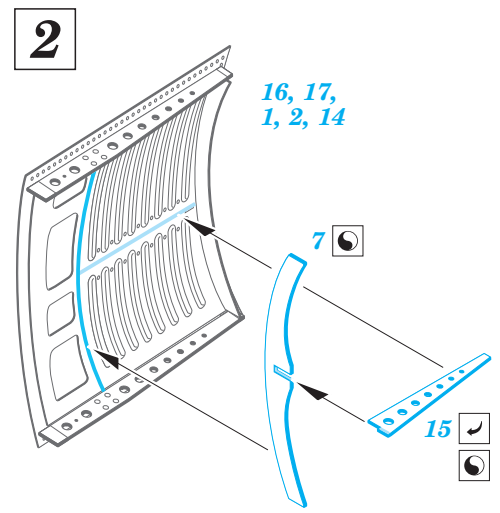

F-104C exterior

eduard

32 363

1/32 scale detail set for Italeri kit • sada detailů pro model 1/32 Italeri

- APPLY EXPRESS MASK AND PAINT BEFORE GLUING
POUŽIT EXPRESS MASK NABARVIT PŘED SLEPENÍM
- SYMMETRICAL ASSEMBLY
SYMETRICKÁ MONTÁŽ
- REMOVE
ODSTRANIT
- GRIND
OBROUSIT
- DRILL HOLE
VRTAT OTVOR
- COLORED ETCHED PARTS
LEPTANÉ BAREVNÉ DÍLY
- BEND
OHNOUT
- OPTION
VOLBA
- REPLACE
NAHRADIT

ORIGINAL KIT PARTS
PŮVODNÍ DÍLY STAVEBNICE

PHOTO-ETCHED PARTS
LEPTANÉ DÍLY

PARTS TO BE REMOVED
DÍLY K ODSTRANĚNÍ

FILL
TMELIT

1A, 27A

1A, 27A

1A + 27A

2 sets