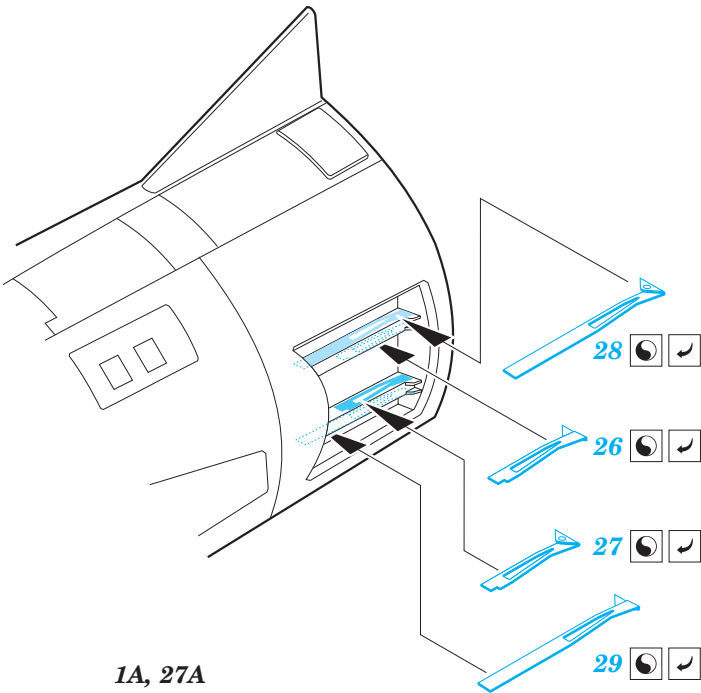

F-104C exterior

eduard

32 363

1/32 scale detail set for Italeri kit • sada detailů pro model 1/32 Italeri

- APPLY EXPRESS MASK AND PAINT BEFORE GLUING
POUŽIT EXPRESS MASK NABARVIT PŘED SLEPENÍM
- SYMMETRICAL ASSEMBLY
SYMETRICKÁ MONTÁŽ
- REMOVE
ODSTRANIT
- GRIND
OBROUSIT
- DRILL HOLE
VRTAT OTVOR
- COLORED ETCHED PARTS
LEPTANÉ BAREVNÉ DÍLY
- BEND
OHNOUT
- OPTION
VOLBA
- REPLACE
NAHRADIT

ORIGINAL KIT PARTS
PŮVODNÍ DÍLY STAVEBNICE

PHOTO-ETCHED PARTS
LEPTANÉ DÍLY

PARTS TO BE REMOVED
DÍLY K ODSTRANĚNÍ

FILL
TMELIT

1A, 27A

1A, 27A

1A + 27A

2 sets