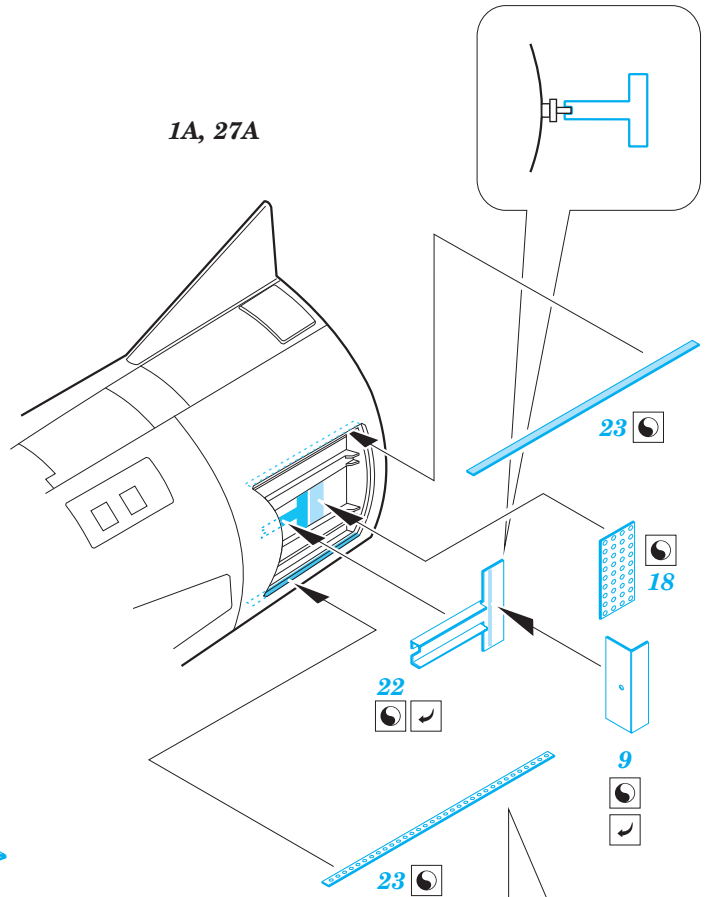

F-104C exterior

eduard

32 363

1/32 scale detail set for Italeri kit • sada detailů pro model 1/32 Italeri

- APPLY EXPRESS MASK AND PAINT BEFORE GLUING
POUŽIT EXPRESS MASK NABARVIT PŘED SLEPENÍM
- SYMMETRICAL ASSEMBLY
SYMETRICKÁ MONTÁŽ
- REMOVE
ODSTRANIT
- GRIND
OBROUSIT
- DRILL HOLE
VRTAT OTVOR
- COLORED ETCHED PARTS
LEPTANÉ BAREVNÉ DÍLY
- BEND
OHNOUT
- OPTION
VOLBA
- REPLACE
NAHRADIT

ORIGINAL KIT PARTS
PŮVODNÍ DÍLY STAVEBNICE

PHOTO-ETCHED PARTS
LEPTANÉ DÍLY

PARTS TO BE REMOVED
DÍLY K ODSTRANĚNÍ

FILL
TMELIT

1A, 27A

1A, 27A

1A + 27A

2 sets