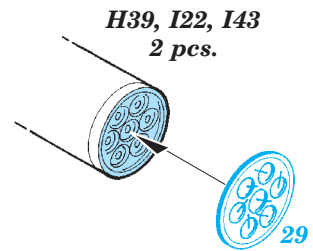

ORIGINAL KIT PARTS  
PŮVODNÍ DÍLY STAVEBNICE

PHOTO-ETCHED PARTS  
LEPTANÉ DÍLY

PARTS TO BE REMOVED  
DÍLY K ODSTRANĚNÍ

FILL  
TMELIT

4 pcs.

**D2, D4, D9**

**D3, D5, D10**

**G23, G30, G31, G46**

**F3, F8, F27, G23**

H23, H24  
2 pcs.

I21, I42  
2 pcs.

AIM-9B 2 pcs.  
AIM-9L 2 pcs.

G16, G24

53  
2 pcs.

53

H13, H14, H49  
2 pcs.

H13, H14, H49  
2 pcs.

H39, I22, I43  
2 pcs.

29

I27, I41, I51, I52  
2 pcs.

wire  
ø - 0,3 mm  
l - 3 mm

**Related products: 32 831 OV-10D seatbelts**

**Related products: 32 830 OV-10D S.A.**