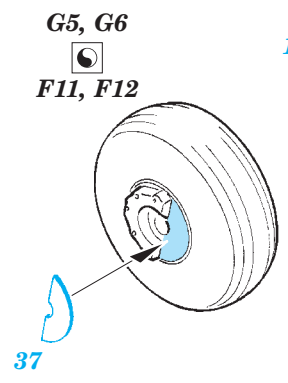

## 32 368

- APPLY EXPRESS MASK AND PAINT BEFORE GLUING  
POUŽIT EXPRESS MASK NABARVIT PŘED SLEPENÍM
- SYMMETRICAL ASSEMBLY  
SYMETRICKÁ MONTÁŽ
- REMOVE  
ODSTRANIT
- GRIND  
OBROUSIT
- DRILL HOLE  
VRTAT OTVOR
- BEND  
OHNOUT
- OPTION  
VOLBA
- REPLACE  
NAHRADIT
- COLORED ETCHED PARTS  
LEPTANÉ BAREVNÉ DÍLY
- ETCHED PARTS  
LEPTANÉ NEBAREVNÉ DÍLY
- ORIGINAL KIT PARTS  
PŮVODNÍ DÍLY STAVEBNICE

ORIGINAL KIT PARTS  
PŮVODNÍ DÍLY STAVEBNICE

PHOTO-ETCHED PARTS  
LEPTANÉ DÍLY

PARTS TO BE REMOVED  
DÍLY K ODSTRANĚNÍ

FILL  
TMELIT

4 pcs.

**D2, D4, D9**

**D3, D5, D10**

**G23, G30, G31, G46**

**F3, F8, F27, G23**

H23, H24  
2 pcs.

I21, I42  
2 pcs.

AIM-9B 2 pcs.  
AIM-9L 2 pcs.

G16, G24

53  
2 pcs.

53

H13, H14, H49  
2 pcs.

H13, H14, H49  
2 pcs.

H39, I22, I43  
2 pcs.

29

I27, I41, I51, I52  
2 pcs.

wire  
ø - 0,3 mm  
l - 3 mm

**Related products: 32 831 OV-10D seatbelts**

**Related products: 32 830 OV-10D S.A.**