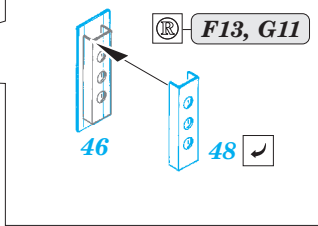

## 32 368

- APPLY EXPRESS MASK AND PAINT BEFORE GLUING  
POUŽIT EXPRESS MASK NABARVIT PŘED SLEPENÍM
- SYMMETRICAL ASSEMBLY  
SYMETRICKÁ MONTÁŽ
- REMOVE  
ODSTRANIT
- GRIND  
OBROUSIT
- DRILL HOLE  
VRTAT OTVOR
- BEND  
OHNOUT
- OPTION  
VOLBA
- REPLACE  
NAHRADIT
- COLORED ETCHED PARTS  
LEPTANÉ BAREVNÉ DÍLY
- ETCHED PARTS  
LEPTANÉ NEBAREVNÉ DÍLY
- ORIGINAL KIT PARTS  
PŮVODNÍ DÍLY STAVEBNICE

ORIGINAL KIT PARTS  
PŮVODNÍ DÍLY STAVEBNICE

PHOTO-ETCHED PARTS  
LEPTANÉ DÍLY

PARTS TO BE REMOVED  
DÍLY K ODSTRANĚNÍ

FILL  
TMELIT

4 pcs.

**D2, D4, D9**

**D3, D5, D10**

**G23, G30, G31, G46**

**F3, F8, F27, G23**

H23, H24  
2 pcs.

I21, I42  
2 pcs.

AIM-9B 2 pcs.  
AIM-9L 2 pcs.

G16, G24

53  
2 pcs.

53

H13, H14, H49  
2 pcs.

H13, H14, H49  
2 pcs.

H39, I22, I43  
2 pcs.

29

I27, I41, I51, I52  
2 pcs.

wire  
ø - 0,3 mm  
l - 3 mm

**Related products: 32 831 OV-10D seatbelts**

**Related products: 32 830 OV-10D S.A.**