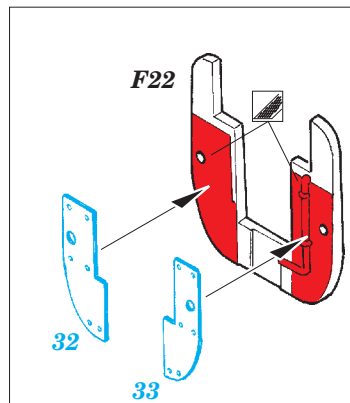

## 32 368

- APPLY EXPRESS MASK AND PAINT BEFORE GLUING  
POUŽIT EXPRESS MASK NABARVIT PŘED SLEPENÍM
- SYMMETRICAL ASSEMBLY  
SYMETRICKÁ MONTÁŽ
- REMOVE  
ODSTRANIT
- GRIND  
OBROUSIT
- DRILL HOLE  
VRTAT OTVOR
- BEND  
OHNOUT
- OPTION  
VOLBA
- REPLACE  
NAHRADIT
- COLORED ETCHED PARTS  
LEPTANÉ BAREVNÉ DÍLY
- ETCHED PARTS  
LEPTANÉ NEBAREVNÉ DÍLY
- ORIGINAL KIT PARTS  
PŮVODNÍ DÍLY STAVEBNICE

ORIGINAL KIT PARTS  
PŮVODNÍ DÍLY STAVEBNICE

PHOTO-ETCHED PARTS  
LEPTANÉ DÍLY

PARTS TO BE REMOVED  
DÍLY K ODSTRANĚNÍ

FILL  
TMELIT

4 pcs.

**D2, D4, D9**

**D3, D5, D10**

**G23, G30, G31, G46**

H13, H14, H49  
2 pcs.

H39, I22, I43  
2 pcs.

29

I27, I41, I51, I52  
2 pcs.

wire  
ø - 0,3 mm  
l - 3 mm

**Related products: 32 831 OV-10D seatbelts**

**Related products: 32 830 OV-10D S.A.**