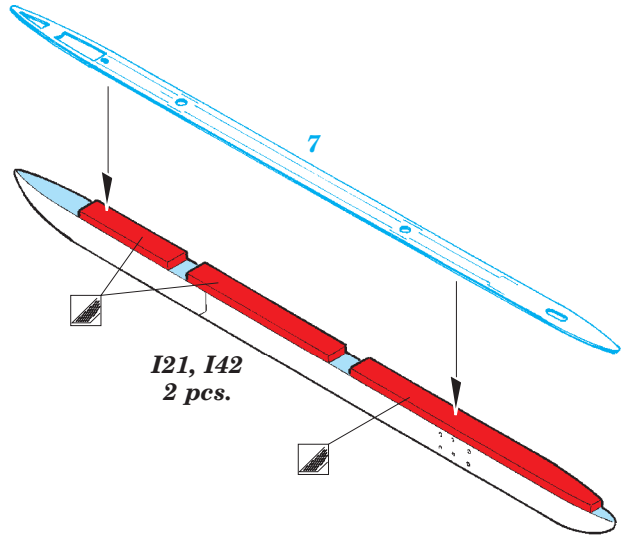

## 32 368

- APPLY EXPRESS MASK AND PAINT BEFORE GLUING  
POUŽIT EXPRESS MASK NABARVIT PŘED SLEPENÍM
- SYMMETRICAL ASSEMBLY  
SYMETRICKÁ MONTÁŽ
- REMOVE  
ODSTRANIT
- GRIND  
OBROUSIT
- DRILL HOLE  
VRTAT OTVOR
- BEND  
OHNOUT
- OPTION  
VOLBA
- REPLACE  
NAHRADIT
- COLORED ETCHED PARTS  
LEPTANÉ BAREVNÉ DÍLY
- ETCHED PARTS  
LEPTANÉ NEBAREVNÉ DÍLY
- ORIGINAL KIT PARTS  
PŮVODNÍ DÍLY STAVEBNICE

ORIGINAL KIT PARTS  
PŮVODNÍ DÍLY STAVEBNICE

PHOTO-ETCHED PARTS  
LEPTANÉ DÍLY

PARTS TO BE REMOVED  
DÍLY K ODSTRANĚNÍ

FILL  
TMELIT

4 pcs.

**D2, D4, D9**

**D3, D5, D10**

**G23, G30, G31, G46**

**F3, F8, F27, G23**

H23, H24  
2 pcs.

I21, I42  
2 pcs.

AIM-9B 2 pcs.  
AIM-9L 2 pcs.

G16, G24

53  
2 pcs.

53

H13, H14, H49  
2 pcs.