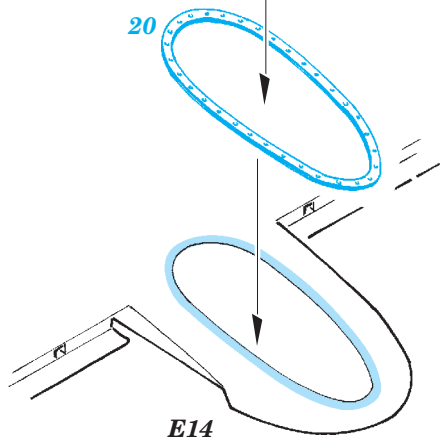

## 32 368

- APPLY EXPRESS MASK AND PAINT BEFORE GLUING  
POUŽIT EXPRESS MASK NABARVIT PŘED SLEPENÍM
- SYMMETRICAL ASSEMBLY  
SYMETRICKÁ MONTÁŽ
- REMOVE  
ODSTRANIT
- GRIND  
OBROUSIT
- DRILL HOLE  
VRTAT OTVOR
- BEND  
OHNOUT
- OPTION  
VOLBA
- REPLACE  
NAHRADIT
- COLORED ETCHED PARTS  
LEPTANÉ BAREVNÉ DÍLY
- ETCHED PARTS  
LEPTANÉ NEBAREVNÉ DÍLY
- ORIGINAL KIT PARTS  
PŮVODNÍ DÍLY STAVEBNICE

ORIGINAL KIT PARTS  
PŮVODNÍ DÍLY STAVEBNICE

PHOTO-ETCHED PARTS  
LEPTANÉ DÍLY

PARTS TO BE REMOVED  
DÍLY K ODSTRANĚNÍ

FILL  
TMELIT

4 pcs.

**D2, D4, D9**

**D3, D5, D10**

**G23, G30, G31, G46**

**F3, F8, F27, G23**

H23, H24  
2 pcs.

I21, I42  
2 pcs.

AIM-9B 2 pcs.  
AIM-9L 2 pcs.

G16, G24

53  
2 pcs.

53

H13, H14, H49  
2 pcs.

H13, H14, H49  
2 pcs.

H39, I22, I43  
2 pcs.

29

I27, I41, I51, I52  
2 pcs.

wire  
ø - 0,3 mm  
l - 3 mm

**Related products: 32 831 OV-10D seatbelts**

**Related products: 32 830 OV-10D S.A.**