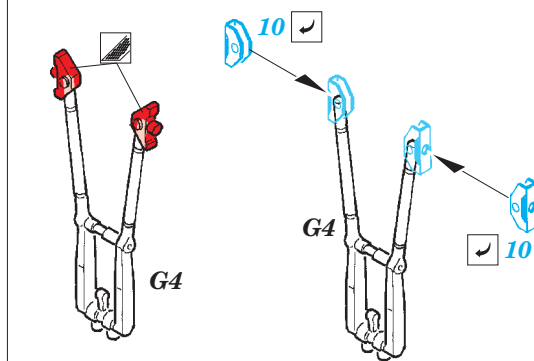

## 32 368

- APPLY EXPRESS MASK AND PAINT BEFORE GLUING  
POUŽIT EXPRESS MASK NABARVIT PŘED SLEPENÍM
- SYMMETRICAL ASSEMBLY  
SYMETRICKÁ MONTÁŽ
- REMOVE  
ODSTRANIT
- GRIND  
OBROUSIT
- DRILL HOLE  
VRTAT OTVOR
- BEND  
OHNOUT
- OPTION  
VOLBA
- REPLACE  
NAHRADIT
- COLORED ETCHED PARTS  
LEPTANÉ BAREVNÉ DÍLY
- ETCHED PARTS  
LEPTANÉ NEBAREVNÉ DÍLY
- ORIGINAL KIT PARTS  
PŮVODNÍ DÍLY STAVEBNICE

ORIGINAL KIT PARTS  
PŮVODNÍ DÍLY STAVEBNICE

PHOTO-ETCHED PARTS  
LEPTANÉ DÍLY

PARTS TO BE REMOVED  
DÍLY K ODSTRANĚNÍ

FILL  
TMELIT

4 pcs.

**D2, D4, D9**

**D3, D5, D10**

**G23, G30, G31, G46**

H13, H14, H49  
2 pcs.

H39, I22, I43  
2 pcs.

29

I27, I41, I51, I52  
2 pcs.

wire  
ø - 0,3 mm  
l - 3 mm

**Related products: 32 831 OV-10D seatbelts**

**Related products: 32 830 OV-10D S.A.**