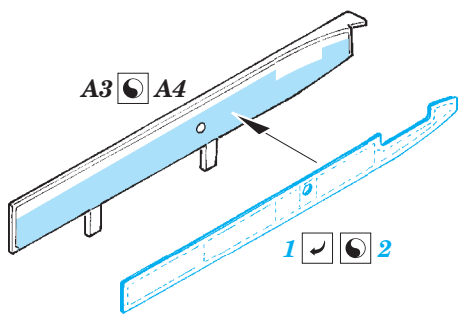

## 32 368

- APPLY EXPRESS MASK AND PAINT BEFORE GLUING  
POUŽIT EXPRESS MASK NABARVIT PŘED SLEPENÍM
- SYMMETRICAL ASSEMBLY  
SYMETRICKÁ MONTÁŽ
- REMOVE  
ODSTRANIT
- GRIND  
OBROUSIT
- DRILL HOLE  
VRTAT OTVOR
- BEND  
OHNOUT
- OPTION  
VOLBA
- REPLACE  
NAHRADIT
- COLORED ETCHED PARTS  
LEPTANÉ BAREVNÉ DÍLY
- ETCHED PARTS  
LEPTANÉ NEBAREVNÉ DÍLY
- ORIGINAL KIT PARTS  
PŮVODNÍ DÍLY STAVEBNICE

ORIGINAL KIT PARTS  
PŮVODNÍ DÍLY STAVEBNICE

PHOTO-ETCHED PARTS  
LEPTANÉ DÍLY

PARTS TO BE REMOVED  
DÍLY K ODSTRANĚNÍ

FILL  
TMELIT

4 pcs.

**D2, D4, D9**

**D3, D5, D10**

**G23, G30, G31, G46**

**F3, F8, F27, G23**

H23, H24  
2 pcs.

I21, I42  
2 pcs.

AIM-9B 2 pcs.  
AIM-9L 2 pcs.

G16, G24

53  
2 pcs.

53

H13, H14, H49  
2 pcs.