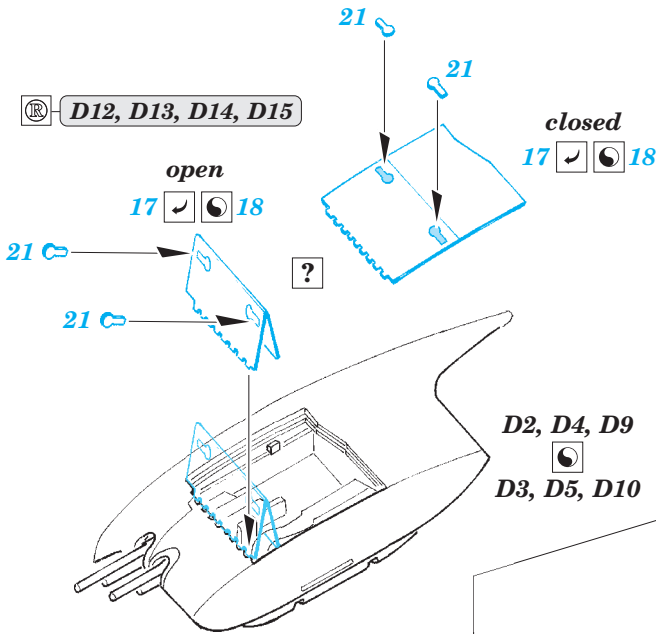

## 32 368

- APPLY EXPRESS MASK AND PAINT BEFORE GLUING  
POUŽIT EXPRESS MASK NABARVIT PŘED SLEPENÍM
- SYMMETRICAL ASSEMBLY  
SYMETRICKÁ MONTÁŽ
- REMOVE  
ODSTRANIT
- GRIND  
OBROUSIT
- DRILL HOLE  
VRTAT OTVOR
- BEND  
OHNOUT
- OPTION  
VOLBA
- REPLACE  
NAHRADIT
- COLORED ETCHED PARTS  
LEPTANÉ BAREVNÉ DÍLY
- ETCHED PARTS  
LEPTANÉ NEBAREVNÉ DÍLY
- ORIGINAL KIT PARTS  
PŮVODNÍ DÍLY STAVEBNICE

ORIGINAL KIT PARTS  
PŮVODNÍ DÍLY STAVEBNICE

PHOTO-ETCHED PARTS  
LEPTANÉ DÍLY

PARTS TO BE REMOVED  
DÍLY K ODSTRANĚNÍ

FILL  
TMELIT

4 pcs.

**D2, D4, D9**

**D3, D5, D10**

**G23, G30, G31, G46**

**F3, F8, F27, G23**

H23, H24  
2 pcs.

I21, I42  
2 pcs.

AIM-9B 2 pcs.  
AIM-9L 2 pcs.

G16, G24

53  
2 pcs.

53

H13, H14, H49  
2 pcs.