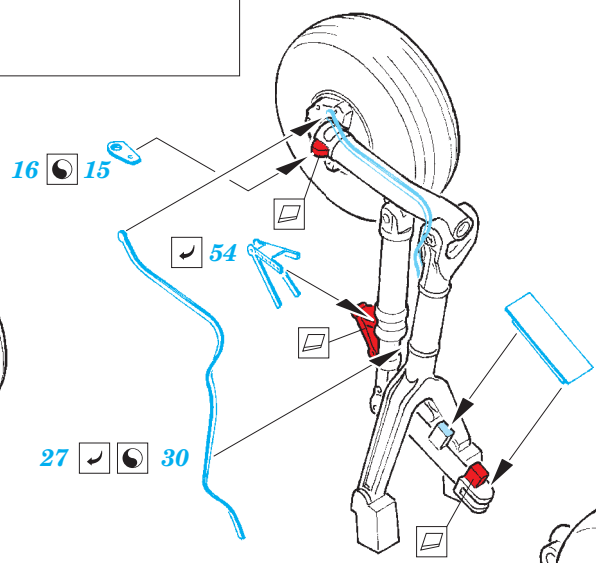

## 32 368

- APPLY EXPRESS MASK AND PAINT BEFORE GLUING  
POUŽIT EXPRESS MASK NABARVIT PŘED SLEPENÍM
- SYMMETRICAL ASSEMBLY  
SYMETRICKÁ MONTÁŽ
- REMOVE  
ODSTRANIT
- GRIND  
OBROUSIT
- DRILL HOLE  
VRTAT OTVOR
- BEND  
OHNOUT
- OPTION  
VOLBA
- REPLACE  
NAHRADIT
- COLORED ETCHED PARTS  
LEPTANÉ BAREVNÉ DÍLY
- ETCHED PARTS  
LEPTANÉ NEBAREVNÉ DÍLY
- ORIGINAL KIT PARTS  
PŮVODNÍ DÍLY STAVEBNICE

ORIGINAL KIT PARTS  
PŮVODNÍ DÍLY STAVEBNICE

PHOTO-ETCHED PARTS  
LEPTANÉ DÍLY

PARTS TO BE REMOVED  
DÍLY K ODSTRANĚNÍ

FILL  
TMELIT

4 pcs.

**D2, D4, D9**

**D3, D5, D10**

**G23, G30, G31, G46**

**F3, F8, F27, G23**

H23, H24  
2 pcs.

I21, I42  
2 pcs.

AIM-9B 2 pcs.  
AIM-9L 2 pcs.

G16, G24

53  
2 pcs.

53

H13, H14, H49  
2 pcs.

H13, H14, H49  
2 pcs.

H39, I22, I43  
2 pcs.

29

I27, I41, I51, I52  
2 pcs.

wire  
ø - 0,3 mm  
l - 3 mm

**Related products: 32 831 OV-10D seatbelts**

**Related products: 32 830 OV-10D S.A.**