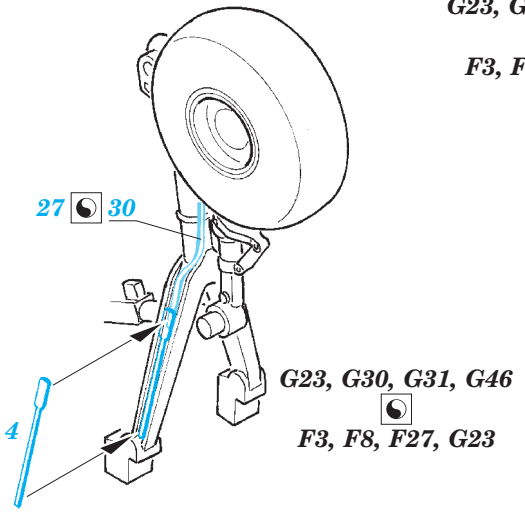

ORIGINAL KIT PARTS  
PŮVODNÍ DÍLY STAVEBNICE

PHOTO-ETCHED PARTS  
LEPTANÉ DÍLY

PARTS TO BE REMOVED  
DÍLY K ODSTRANĚNÍ

FILL  
TMELIT

4 pcs.

**D2, D4, D9**

**D3, D5, D10**

**G23, G30, G31, G46**

**F3, F8, F27, G23**

H23, H24  
2 pcs.

I21, I42  
2 pcs.

AIM-9B 2 pcs.  
AIM-9L 2 pcs.

G16, G24

53  
2 pcs.

53

H13, H14, H49  
2 pcs.

H13, H14, H49  
2 pcs.

H39, I22, I43  
2 pcs.

29

I27, I41, I51, I52  
2 pcs.

wire  
ø - 0,3 mm  
l - 3 mm

**Related products: 32 831 OV-10D seatbelts**

**Related products: 32 830 OV-10D S.A.**