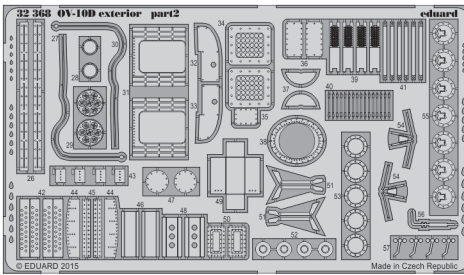

# OV-10D exterior

eduard

detail set for 1/32 KITTYHAWK No. KH32003 kit • sada detailů pro stavebnici 1/32 KITTYHAWK No. KH32003

## 32 368

- APPLY EXPRESS MASK AND PAINT BEFORE GLUING  
POUŽIT EXPRESS MASK NABARVIT PŘED SLEPENÍM
- SYMMETRICAL ASSEMBLY  
SYMETRICKÁ MONTÁŽ
- REMOVE  
ODSTRANIT
- GRIND  
OBROUSIT
- DRILL HOLE  
VRTAT OTVOR
- BEND  
OHNOUT
- OPTION  
VOLBA
- REPLACE  
NAHRADIT
- COLORED ETCHED PARTS  
LEPTANÉ BAREVNÉ DÍLY
- ETCHED PARTS  
LEPTANÉ NEBAREVNÉ DÍLY
- ORIGINAL KIT PARTS  
PŮVODNÍ DÍLY STAVEBNICE

ORIGINAL KIT PARTS  
PŮVODNÍ DÍLY STAVEBNICE

PHOTO-ETCHED PARTS  
LEPTANÉ DÍLY

PARTS TO BE REMOVED  
DÍLY K ODSTRANĚNÍ

FILL  
TMELIT

4 pcs.

**D2, D4, D9**

**D3, D5, D10**

**G23, G30, G31, G46**

H13, H14, H49  
2 pcs.

H39, I22, I43  
2 pcs.

29

I27, I41, I51, I52  
2 pcs.

wire  
ø - 0,3 mm  
l - 3 mm

**Related products: 32 831 OV-10D seatbelts**

**Related products: 32 830 OV-10D S.A.**