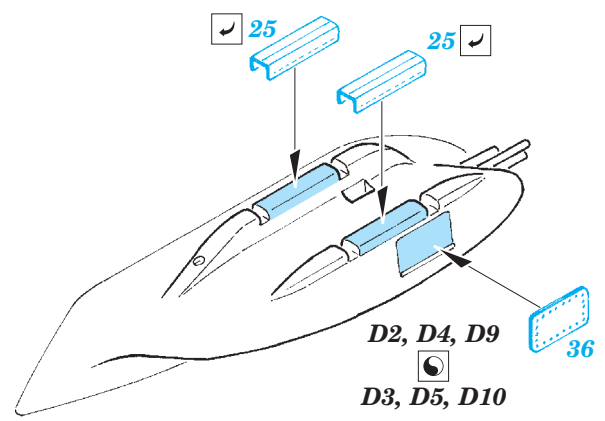

## 32 368

- APPLY EXPRESS MASK AND PAINT BEFORE GLUING  
POUŽIT EXPRESS MASK NABARVIT PŘED SLEPENÍM
- SYMMETRICAL ASSEMBLY  
SYMETRICKÁ MONTÁŽ
- REMOVE  
ODSTRANIT
- GRIND  
OBROUSIT
- DRILL HOLE  
VRTAT OTVOR
- BEND  
OHNOUT
- OPTION  
VOLBA
- REPLACE  
NAHRADIT
- COLORED ETCHED PARTS  
LEPTANÉ BAREVNÉ DÍLY
- ETCHED PARTS  
LEPTANÉ NEBAREVNÉ DÍLY
- ORIGINAL KIT PARTS  
PŮVODNÍ DÍLY STAVEBNICE

ORIGINAL KIT PARTS  
PŮVODNÍ DÍLY STAVEBNICE

PHOTO-ETCHED PARTS  
LEPTANÉ DÍLY

PARTS TO BE REMOVED  
DÍLY K ODSTRANĚNÍ

FILL  
TMELIT

4 pcs.

**D2, D4, D9**

**D3, D5, D10**

**G23, G30, G31, G46**

**F3, F8, F27, G23**

H23, H24  
2 pcs.

I21, I42  
2 pcs.

AIM-9B 2 pcs.  
AIM-9L 2 pcs.

G16, G24

53  
2 pcs.

53

H13, H14, H49  
2 pcs.