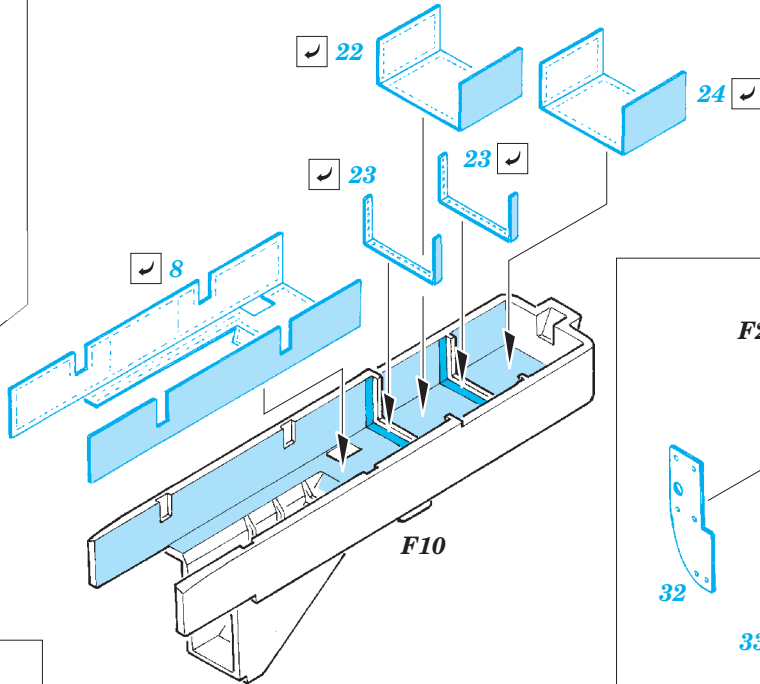

## 32 368

- APPLY EXPRESS MASK AND PAINT BEFORE GLUING  
POUŽIT EXPRESS MASK NABARVIT PŘED SLEPENÍM
- SYMMETRICAL ASSEMBLY  
SYMETRICKÁ MONTÁŽ
- REMOVE  
ODSTRANIT
- GRIND  
OBROUSIT
- DRILL HOLE  
VRTAT OTVOR
- BEND  
OHNOUT
- OPTION  
VOLBA
- REPLACE  
NAHRADIT
- COLORED ETCHED PARTS  
LEPTANÉ BAREVNÉ DÍLY
- ETCHED PARTS  
LEPTANÉ NEBAREVNÉ DÍLY
- ORIGINAL KIT PARTS  
PŮVODNÍ DÍLY STAVEBNICE

ORIGINAL KIT PARTS  
PŮVODNÍ DÍLY STAVEBNICE

PHOTO-ETCHED PARTS  
LEPTANÉ DÍLY

PARTS TO BE REMOVED  
DÍLY K ODSTRANĚNÍ

FILL  
TMELIT

4 pcs.

**D2, D4, D9**

**D3, D5, D10**

**G23, G30, G31, G46**

H13, H14, H49  
2 pcs.

H39, I22, I43  
2 pcs.

29

I27, I41, I51, I52  
2 pcs.

wire  
ø - 0,3 mm  
l - 3 mm

**Related products: 32 831 OV-10D seatbelts**

**Related products: 32 830 OV-10D S.A.**