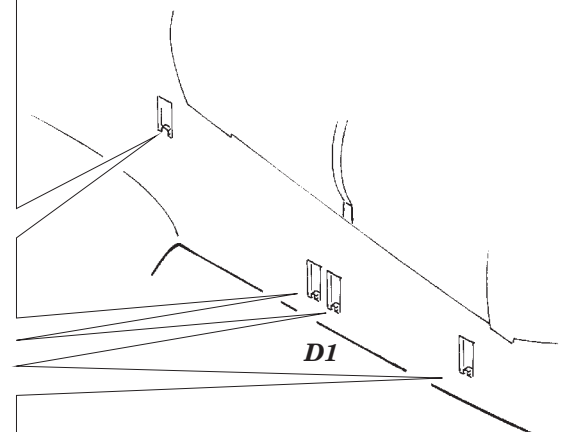

## 32 368

- APPLY EXPRESS MASK AND PAINT BEFORE GLUING  
POUŽIT EXPRESS MASK NABARVIT PŘED SLEPENÍM
- SYMMETRICAL ASSEMBLY  
SYMETRICKÁ MONTÁŽ
- REMOVE  
ODSTRANIT
- GRIND  
OBROUSIT
- DRILL HOLE  
VRTAT OTVOR
- BEND  
OHNOUT
- OPTION  
VOLBA
- REPLACE  
NAHRADIT
- COLORED ETCHED PARTS  
LEPTANÉ BAREVNÉ DÍLY
- ETCHED PARTS  
LEPTANÉ NEBAREVNÉ DÍLY
- ORIGINAL KIT PARTS  
PŮVODNÍ DÍLY STAVEBNICE

ORIGINAL KIT PARTS  
PŮVODNÍ DÍLY STAVEBNICE

PHOTO-ETCHED PARTS  
LEPTANÉ DÍLY

PARTS TO BE REMOVED  
DÍLY K ODSTRANĚNÍ

FILL  
TMELIT

4 pcs.

**D2, D4, D9**

**D3, D5, D10**

**G23, G30, G31, G46**

**F3, F8, F27, G23**

H23, H24  
2 pcs.

I21, I42  
2 pcs.

AIM-9B 2 pcs.  
AIM-9L 2 pcs.

G16, G24

53  
2 pcs.

53

H13, H14, H49  
2 pcs.