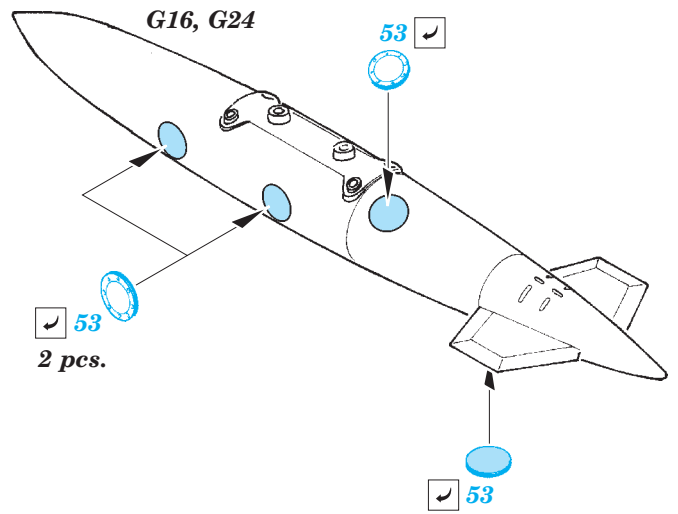

ORIGINAL KIT PARTS  
PŮVODNÍ DÍLY STAVEBNICE

PHOTO-ETCHED PARTS  
LEPTANÉ DÍLY

PARTS TO BE REMOVED  
DÍLY K ODSTRANĚNÍ

FILL  
TMELIT

4 pcs.

**D2, D4, D9**

**D3, D5, D10**

**G23, G30, G31, G46**

**F3, F8, F27, G23**

H23, H24  
2 pcs.

I21, I42  
2 pcs.

AIM-9B 2 pcs.  
AIM-9L 2 pcs.

G16, G24

53  
2 pcs.

53

H13, H14, H49  
2 pcs.

H13, H14, H49  
2 pcs.

H39, I22, I43  
2 pcs.

29

I27, I41, I51, I52  
2 pcs.

wire  
ø - 0,3 mm  
l - 3 mm

**Related products: 32 831 OV-10D seatbelts**

**Related products: 32 830 OV-10D S.A.**