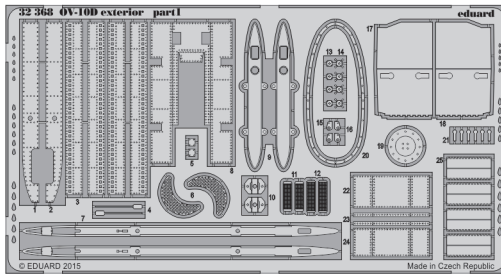

# OV-10D exterior

eduard

detail set for 1/32 KITTYHAWK No. KH32003 kit • sada detailů pro stavebnici 1/32 KITTYHAWK No. KH32003

## 32 368

- APPLY EXPRESS MASK AND PAINT BEFORE GLUING  
POUŽIT EXPRESS MASK NABARVIT PŘED SLEPENÍM
- SYMMETRICAL ASSEMBLY  
SYMETRICKÁ MONTÁŽ
- REMOVE  
ODSTRANIT
- GRIND  
OBROUSIT
- DRILL HOLE  
VRTAT OTVOR
- BEND  
OHNOUT
- OPTION  
VOLBA
- REPLACE  
NAHRADIT
- COLORED ETCHED PARTS  
LEPTANÉ BAREVNÉ DÍLY
- ETCHED PARTS  
LEPTANÉ NEBAREVNÉ DÍLY
- ORIGINAL KIT PARTS  
PŮVODNÍ DÍLY STAVEBNICE

ORIGINAL KIT PARTS  
PŮVODNÍ DÍLY STAVEBNICE

PHOTO-ETCHED PARTS  
LEPTANÉ DÍLY

PARTS TO BE REMOVED  
DÍLY K ODSTRANĚNÍ

FILL  
TMELIT

4 pcs.

**D2, D4, D9**

**D3, D5, D10**

**G23, G30, G31, G46**

H13, H14, H49  
2 pcs.

H39, I22, I43  
2 pcs.

29

I27, I41, I51, I52  
2 pcs.

wire  
ø - 0,3 mm  
l - 3 mm

**Related products: 32 831 OV-10D seatbelts**

**Related products: 32 830 OV-10D S.A.**