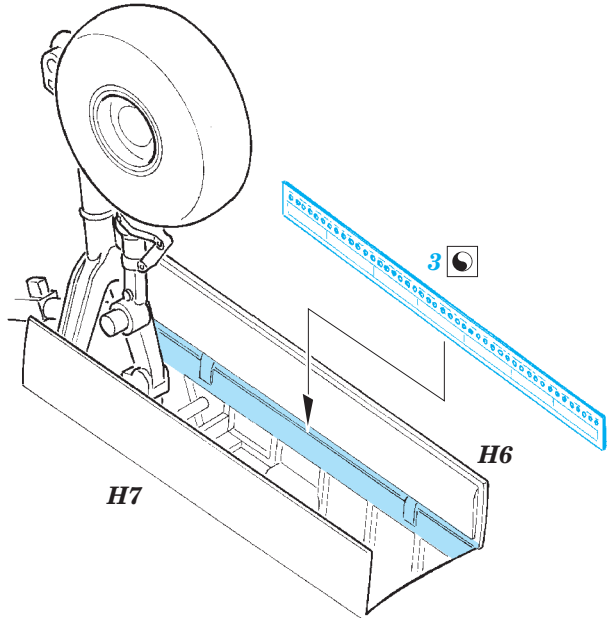

D2, D4, D9
☐ ☐

D3, D5, D10

G23, G30, G31, G46
☐ ☐

F3, F8, F27, G23