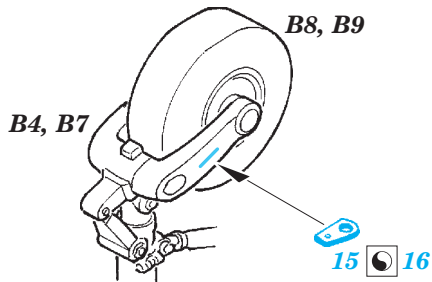

## 32 368

- APPLY EXPRESS MASK AND PAINT BEFORE GLUING  
POUŽIT EXPRESS MASK NABARVIT PŘED SLEPENÍM
- SYMMETRICAL ASSEMBLY  
SYMETRICKÁ MONTÁŽ
- REMOVE  
ODSTRANIT
- GRIND  
OBROUSIT
- DRILL HOLE  
VRTAT OTVOR
- BEND  
OHNOUT
- OPTION  
VOLBA
- REPLACE  
NAHRADIT
- COLORED ETCHED PARTS  
LEPTANÉ BAREVNÉ DÍLY
- ETCHED PARTS  
LEPTANÉ NEBAREVNÉ DÍLY
- ORIGINAL KIT PARTS  
PŮVODNÍ DÍLY STAVEBNICE

ORIGINAL KIT PARTS  
PŮVODNÍ DÍLY STAVEBNICE

PHOTO-ETCHED PARTS  
LEPTANÉ DÍLY

PARTS TO BE REMOVED  
DÍLY K ODSTRANĚNÍ

FILL  
TMELIT

4 pcs.

**D2, D4, D9**

**D3, D5, D10**

**G23, G30, G31, G46**