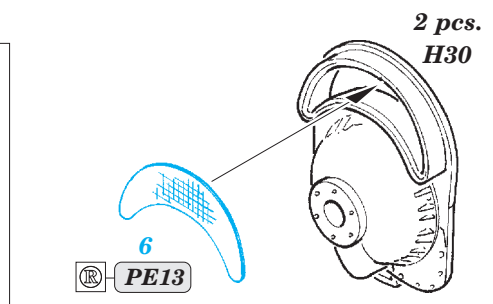

## 32 368

- APPLY EXPRESS MASK AND PAINT BEFORE GLUING  
POUŽIT EXPRESS MASK NABARVIT PŘED SLEPENÍM
- SYMMETRICAL ASSEMBLY  
SYMETRICKÁ MONTÁŽ
- REMOVE  
ODSTRANIT
- GRIND  
OBROUSIT
- DRILL HOLE  
VRTAT OTVOR
- BEND  
OHNOUT
- OPTION  
VOLBA
- REPLACE  
NAHRADIT
- COLORED ETCHED PARTS  
LEPTANÉ BAREVNÉ DÍLY
- ETCHED PARTS  
LEPTANÉ NEBAREVNÉ DÍLY
- ORIGINAL KIT PARTS  
PŮVODNÍ DÍLY STAVEBNICE

ORIGINAL KIT PARTS  
PŮVODNÍ DÍLY STAVEBNICE

PHOTO-ETCHED PARTS  
LEPTANÉ DÍLY

PARTS TO BE REMOVED  
DÍLY K ODSTRANĚNÍ

FILL  
TMELIT

4 pcs.

**D2, D4, D9**

**D3, D5, D10**

**G23, G30, G31, G46**

**F3, F8, F27, G23**

H23, H24  
2 pcs.

I21, I42  
2 pcs.

AIM-9B 2 pcs.  
AIM-9L 2 pcs.

G16, G24

53  
2 pcs.

53

H13, H14, H49  
2 pcs.