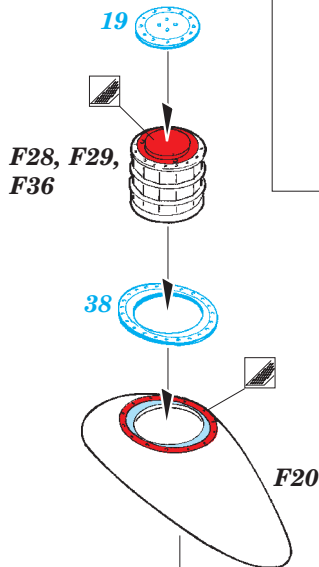

## 32 368

- APPLY EXPRESS MASK AND PAINT BEFORE GLUING  
POUŽIT EXPRESS MASK NABARVIT PŘED SLEPENÍM
- SYMMETRICAL ASSEMBLY  
SYMETRICKÁ MONTÁŽ
- REMOVE  
ODSTRANIT
- GRIND  
OBROUSIT
- DRILL HOLE  
VRTAT OTVOR
- BEND  
OHNOUT
- OPTION  
VOLBA
- REPLACE  
NAHRADIT
- COLORED ETCHED PARTS  
LEPTANÉ BAREVNÉ DÍLY
- ETCHED PARTS  
LEPTANÉ NEBAREVNÉ DÍLY
- ORIGINAL KIT PARTS  
PŮVODNÍ DÍLY STAVEBNICE

ORIGINAL KIT PARTS  
PŮVODNÍ DÍLY STAVEBNICE

PHOTO-ETCHED PARTS  
LEPTANÉ DÍLY

PARTS TO BE REMOVED  
DÍLY K ODSTRANĚNÍ

FILL  
TMELIT

4 pcs.

**D2, D4, D9**

**D3, D5, D10**

**G23, G30, G31, G46**

**F3, F8, F27, G23**

H23, H24  
2 pcs.

I21, I42  
2 pcs.

AIM-9B 2 pcs.  
AIM-9L 2 pcs.

G16, G24

53  
2 pcs.

53

H13, H14, H49  
2 pcs.

H13, H14, H49  
2 pcs.

H39, I22, I43  
2 pcs.

29

I27, I41, I51, I52  
2 pcs.

wire  
ø - 0,3 mm  
l - 3 mm

**Related products: 32 831 OV-10D seatbelts**

**Related products: 32 830 OV-10D S.A.**