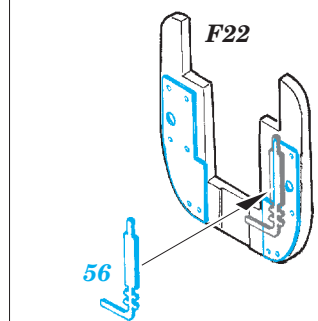

## 32 368

- APPLY EXPRESS MASK AND PAINT BEFORE GLUING  
POUŽIT EXPRESS MASK NABARVIT PŘED SLEPENÍM
- SYMMETRICAL ASSEMBLY  
SYMETRICKÁ MONTÁŽ
- REMOVE  
ODSTRANIT
- GRIND  
OBROUSIT
- DRILL HOLE  
VRTAT OTVOR
- BEND  
OHNOUT
- OPTION  
VOLBA
- REPLACE  
NAHRADIT
- COLORED ETCHED PARTS  
LEPTANÉ BAREVNÉ DÍLY
- ETCHED PARTS  
LEPTANÉ NEBAREVNÉ DÍLY
- ORIGINAL KIT PARTS  
PŮVODNÍ DÍLY STAVEBNICE

ORIGINAL KIT PARTS  
PŮVODNÍ DÍLY STAVEBNICE

PHOTO-ETCHED PARTS  
LEPTANÉ DÍLY

PARTS TO BE REMOVED  
DÍLY K ODSTRANĚNÍ

FILL  
TMELIT

4 pcs.

**D2, D4, D9**

**D3, D5, D10**

**G23, G30, G31, G46**

H13, H14, H49  
2 pcs.

H39, I22, I43  
2 pcs.

29

I27, I41, I51, I52  
2 pcs.

wire  
ø - 0,3 mm  
l - 3 mm

**Related products: 32 831 OV-10D seatbelts**

**Related products: 32 830 OV-10D S.A.**