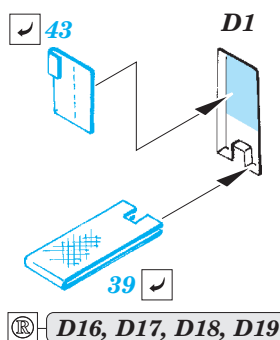

## 32 368

- APPLY EXPRESS MASK AND PAINT BEFORE GLUING  
POUŽIT EXPRESS MASK NABARVIT PŘED SLEPENÍM
- SYMMETRICAL ASSEMBLY  
SYMETRICKÁ MONTÁŽ
- REMOVE  
ODSTRANIT
- GRIND  
OBROUSIT
- DRILL HOLE  
VRTAT OTVOR
- BEND  
OHNOUT
- OPTION  
VOLBA
- REPLACE  
NAHRADIT
- COLORED ETCHED PARTS  
LEPTANÉ BAREVNÉ DÍLY
- ETCHED PARTS  
LEPTANÉ NEBAREVNÉ DÍLY
- ORIGINAL KIT PARTS  
PŮVODNÍ DÍLY STAVEBNICE

ORIGINAL KIT PARTS  
PŮVODNÍ DÍLY STAVEBNICE

PHOTO-ETCHED PARTS  
LEPTANÉ DÍLY

PARTS TO BE REMOVED  
DÍLY K ODSTRANĚNÍ

FILL  
TMELIT

4 pcs.

**D2, D4, D9**

**D3, D5, D10**

**G23, G30, G31, G46**

**F3, F8, F27, G23**

H23, H24  
2 pcs.

I21, I42  
2 pcs.

AIM-9B 2 pcs.  
AIM-9L 2 pcs.

G16, G24

53  
2 pcs.

53

H13, H14, H49  
2 pcs.