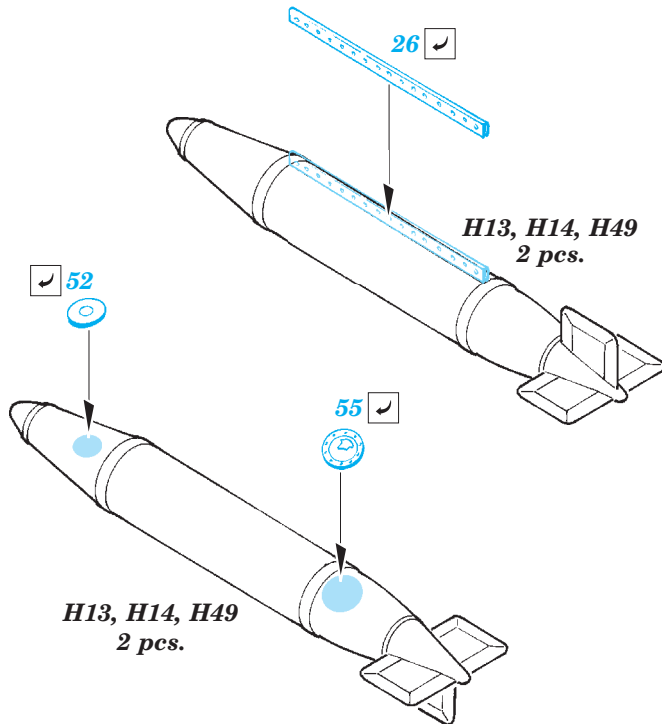

ORIGINAL KIT PARTS  
PŮVODNÍ DÍLY STAVEBNICE

PHOTO-ETCHED PARTS  
LEPTANÉ DÍLY

PARTS TO BE REMOVED  
DÍLY K ODSTRANĚNÍ

FILL  
TMELIT

4 pcs.

**D2, D4, D9**

**D3, D5, D10**

**G23, G30, G31, G46**

**F3, F8, F27, G23**

H23, H24  
2 pcs.

I21, I42  
2 pcs.

AIM-9B 2 pcs.  
AIM-9L 2 pcs.

G16, G24

53  
2 pcs.

53

H13, H14, H49  
2 pcs.

H13, H14, H49  
2 pcs.

H39, I22, I43  
2 pcs.

29

I27, I41, I51, I52  
2 pcs.

wire  
ø - 0,3 mm  
l - 3 mm

**Related products: 32 831 OV-10D seatbelts**

**Related products: 32 830 OV-10D S.A.**