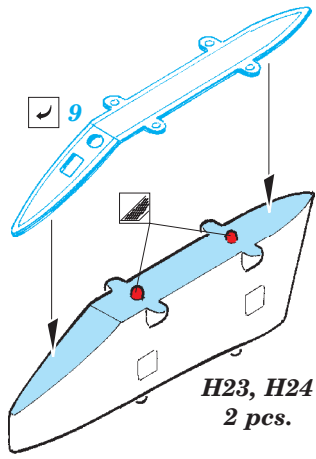

## 32 368

- APPLY EXPRESS MASK AND PAINT BEFORE GLUING  
POUŽIT EXPRESS MASK NABARVIT PŘED SLEPENÍM
- SYMMETRICAL ASSEMBLY  
SYMETRICKÁ MONTÁŽ
- REMOVE  
ODSTRANIT
- GRIND  
OBROUSIT
- DRILL HOLE  
VRTAT OTVOR
- BEND  
OHNOUT
- OPTION  
VOLBA
- REPLACE  
NAHRADIT
- COLORED ETCHED PARTS  
LEPTANÉ BAREVNÉ DÍLY
- ETCHED PARTS  
LEPTANÉ NEBAREVNÉ DÍLY
- ORIGINAL KIT PARTS  
PŮVODNÍ DÍLY STAVEBNICE

ORIGINAL KIT PARTS  
PŮVODNÍ DÍLY STAVEBNICE

PHOTO-ETCHED PARTS  
LEPTANÉ DÍLY

PARTS TO BE REMOVED  
DÍLY K ODSTRANĚNÍ

FILL  
TMELIT

4 pcs.

**D2, D4, D9**

**D3, D5, D10**

**G23, G30, G31, G46**

**F3, F8, F27, G23**

H23, H24  
2 pcs.

I21, I42  
2 pcs.

AIM-9B 2 pcs.  
AIM-9L 2 pcs.

G16, G24

53  
2 pcs.

53

H13, H14, H49  
2 pcs.