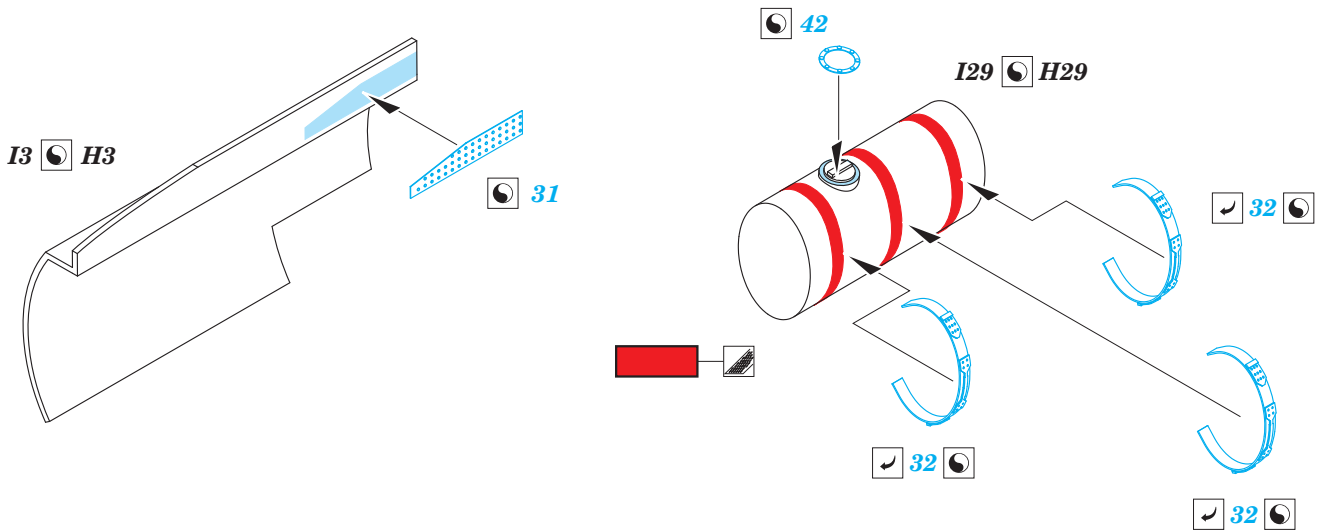

rear undercarriage bay