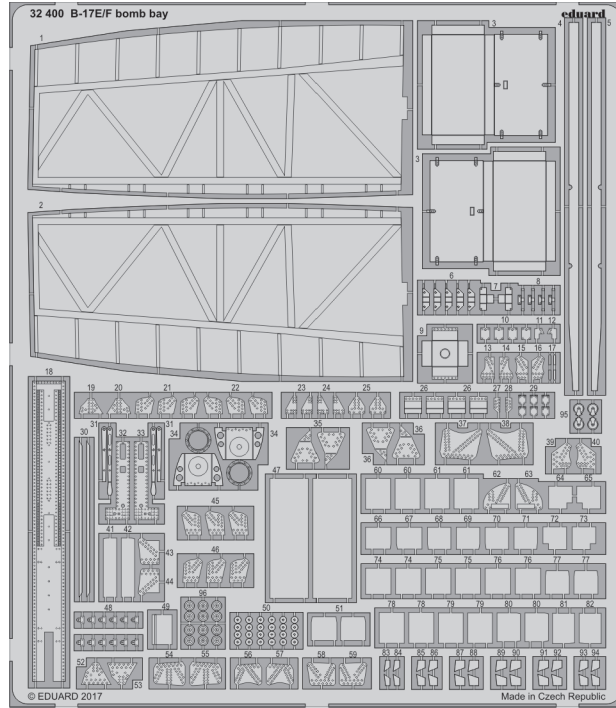

# B-17E/F undercarriage

eduard

32 399

detail set for 1/32 HKM No. 01E04a kit • sada detailů pro stavebnici 1/32 HKM No. 01E04a

- ★ APPLY EXPRESS MASK AND PAINT BEFORE GLUING  
POUŽIT EXPRESS MASK NABARVIT PŘED SLEPENÍM
- ☉ SYMETRICAL ASSEMBLY  
SYMETRICKÁ MONTÁŽ
- ☐ REMOVE  
ODSTRANIT
- ☐ GRIND  
OBROUSIT
- ☐ DRILL HOLE  
VRTAT OTVOR
- 1 COLORED ETCHED PARTS  
LEPTANÉ BAREVNÉ DÍLY
- 1 ETCHED PARTS  
LEPTANÉ NEBAREVNÉ DÍLY
- 1 ORIGINAL KIT PARTS  
PŮVODNÍ DÍLY STAVEBNICE
- ☑ BEND  
OHNOUT
- ☐ ? OPTION  
VOLBA
- ☐ (R) REPLACE  
NAHRADIT

ORIGINAL KIT PARTS  
PŮVODNÍ DÍLY STAVEBNICE
  PHOTO-ETCHED PARTS  
LEPTANÉ DÍLY
  PARTS TO BE REMOVED  
DÍLY K ODSTRANĚNÍ
  FILL  
TMELIT

## rear undercarriage bay

**Related products: 32 400 B-17E/F bomb bay**

**Related products: 32 899 B-17E/F bomb rack**