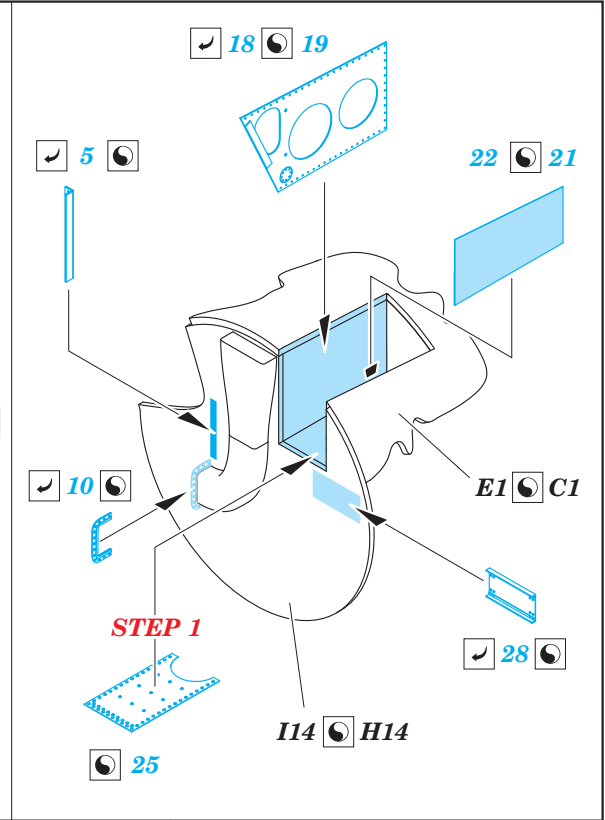

# B-17E/F undercarriage

eduard

32 399

detail set for 1/32 HKM No. 01E04a kit • sada detailů pro stavebnici 1/32 HKM No. 01E04a

- ★ APPLY EXPRESS MASK AND PAINT BEFORE GLUING  
POUŽIT EXPRESS MASK NABARVIT PŘED SLEPENÍM
- ☉ SYMETRICAL ASSEMBLY  
SYMETRICKÁ MONTÁŽ
- ☐ REMOVE  
ODSTRANIT
- ☐ GRIND  
OBROUSIT
- ☐ DRILL HOLE  
VRTAT OTVOR
- 1 COLORED ETCHED PARTS  
LEPTANÉ BAREVNÉ DÍLY
- 1 ETCHED PARTS  
LEPTANÉ NEBAREVNÉ DÍLY
- 1 ORIGINAL KIT PARTS  
PŮVODNÍ DÍLY STAVEBNICE
- ☑ BEND  
OHNOUT
- ☐ ? OPTION  
VOLBA
- ☐ (R) REPLACE  
NAHRADIT

ORIGINAL KIT PARTS  
PŮVODNÍ DÍLY STAVEBNICE
  PHOTO-ETCHED PARTS  
LEPTANÉ DÍLY
  PARTS TO BE REMOVED  
DÍLY K ODSTRANĚNÍ
  FILL  
TMELIT

## rear undercarriage bay

**Related products: 32 400 B-17E/F bomb bay**

**Related products: 32 899 B-17E/F bomb rack**