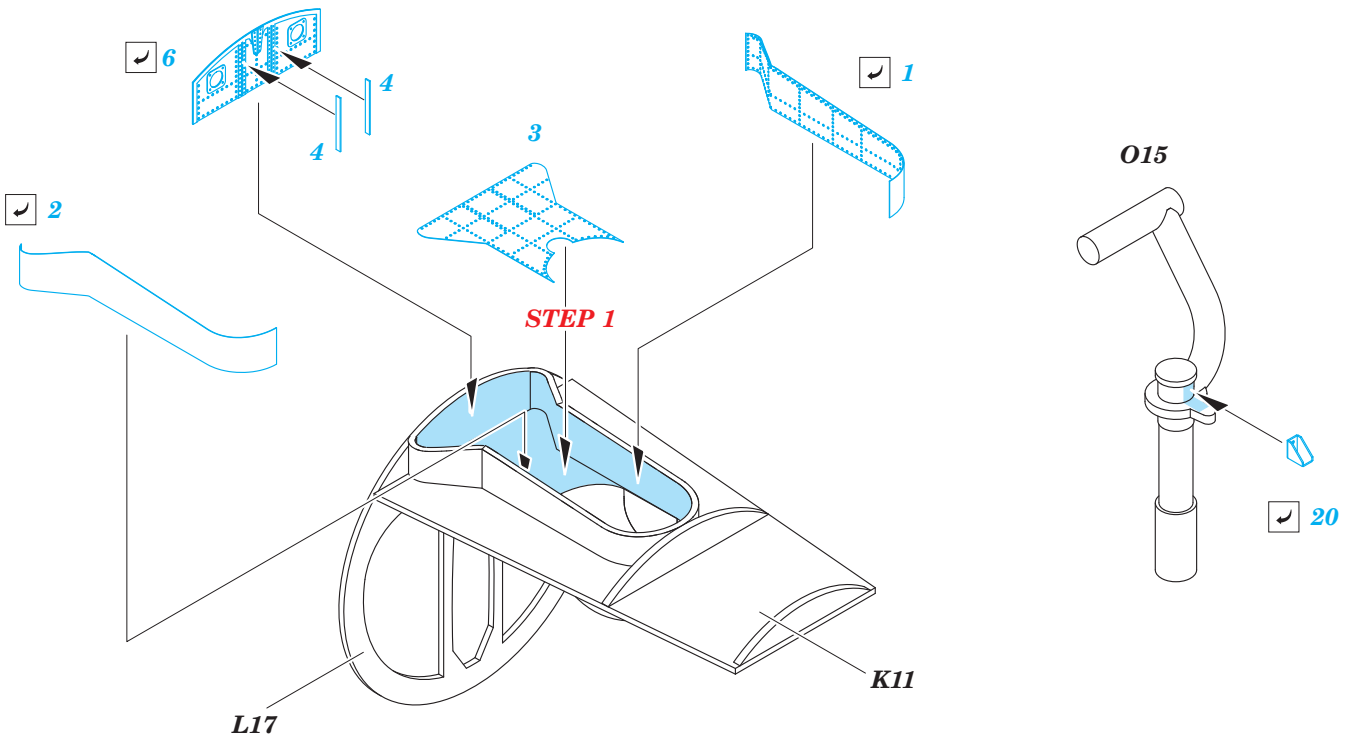

rear undercarriage bay