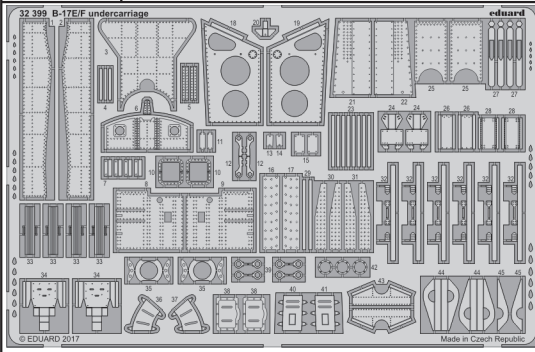

# B-17E/F undercarriage

eduard

32 399

detail set for 1/32 HKM No. 01E04a kit • sada detailů pro stavebnici 1/32 HKM No. 01E04a

- ★ APPLY EXPRESS MASK AND PAINT BEFORE GLUING  
POUŽIT EXPRESS MASK NABARVIT PŘED SLEPENÍM
- ☉ SYMETRICAL ASSEMBLY  
SYMETRICKÁ MONTÁŽ
- ☐ REMOVE  
ODSTRANIT
- ☐ GRIND  
OBROUSIT
- ☐ DRILL HOLE  
VRTAT OTVOR
- 1 COLORED ETCHED PARTS  
LEPTANÉ BAREVNÉ DÍLY
- 1 ETCHED PARTS  
LEPTANÉ NEBAREVNÉ DÍLY
- 1 ORIGINAL KIT PARTS  
PŮVODNÍ DÍLY STAVEBNICE
- ☑ BEND  
OHNOUT
- ☐ ? OPTION  
VOLBA
- ☐ (R) REPLACE  
NAHRADIT

ORIGINAL KIT PARTS  
PŮVODNÍ DÍLY STAVEBNICE
  PHOTO-ETCHED PARTS  
LEPTANÉ DÍLY
  PARTS TO BE REMOVED  
DÍLY K ODSTRANĚNÍ
  FILL  
TMELIT