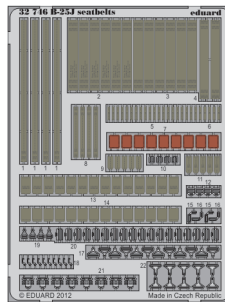

B-25 fuselage interior

eduard

32 756

1/32 scale detail set for HK Models kit • sada detailů pro model 1/32 HK Models

- ★ APPLY EXPRESS MASK AND PAINT BEFORE GLUING
POUŽIT EXPRESS MASK NABARVIT PŘED SLEPENÍM
- ☉ SYMMETRICAL ASSEMBLY
SYMETRICKÁ MONTÁŽ
- ☐ REMOVE
ODSTRANIT
- ☒ GRIND
OBROUSIT
- ⚪ DRILL HOLE
VRTAT OTVOR
- ↪ BEND
OHNOUT
- ❓ OPTION
VOLBA
- Ⓜ REPLACE
NAHRADIT

ORIGINAL KIT PARTS
PŮVODNÍ DÍLY STAVEBNICE
 PHOTO-ETCHED PARTS
LEPTANÉ DÍLY
 PARTS TO BE REMOVED
DÍLY K ODSTRANĚNÍ
 FILL
TMELIT

*For further detail sets look for **eduard** 32 746 B-25J seatbelts
(not included in this set)*