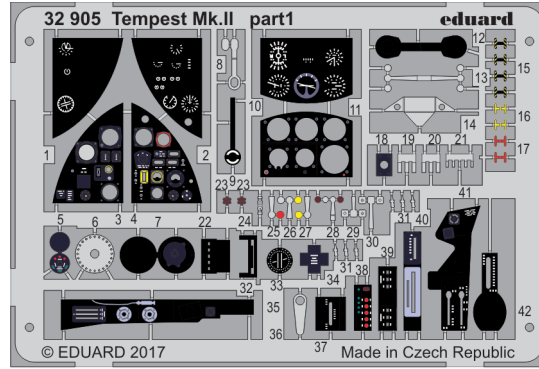

# Tempest Mk.II seatbelts STEEL

eduard

detail set for 1/32 SPECIAL HOBBY No. 32054 kit • sada detailů pro stavebnici 1/32 SPECIAL HOBBY No. 32054

32 906

**32 906 Tempest Mk.II seatbelts STEEL** **eduard**

© EDUARD 2017 Made in Czech Republic

- ★ APPLY EXPRESS MASK AND PAINT BEFORE GLUING  
POUŽIT EXPRESS MASK NABARVIT PŘED SLEPENÍM
- ◐ SYMMETRICAL ASSEMBLY  
SYMETRICKÁ MONTÁŽ
- ◑ REMOVE  
ODSTRANIT
- ◒ GRIND  
OBROUSIT
- ◓ DRILL HOLE  
VRTÁT OTVOR
- 1 COLORED ETCHED PARTS  
LEPTANÉ BAREVNÉ DÍLY
- 1 ETCHED PARTS  
LEPTANÉ NEBAREVNÉ DÍLY
- 1 ORIGINAL KIT PARTS  
PŮVODNÍ DÍLY STAVEBNICE
- ↷ BEND  
OHNOUT
- ? OPTION  
VOLBA
- Ⓜ REPLACE  
NAHRADIT

ORIGINAL KIT PARTS  
PŮVODNÍ DÍLY STAVEBNICE
  PHOTO-ETCHED PARTS  
LEPTANÉ DÍLY
  PARTS TO BE REMOVED  
DÍLY K ODSTRANĚNÍ
  FILL  
TMELIT

**Related products: 32 905 Tempest Mk.II**

**Related products: 32 402 Tempest Mk.II landing flaps**