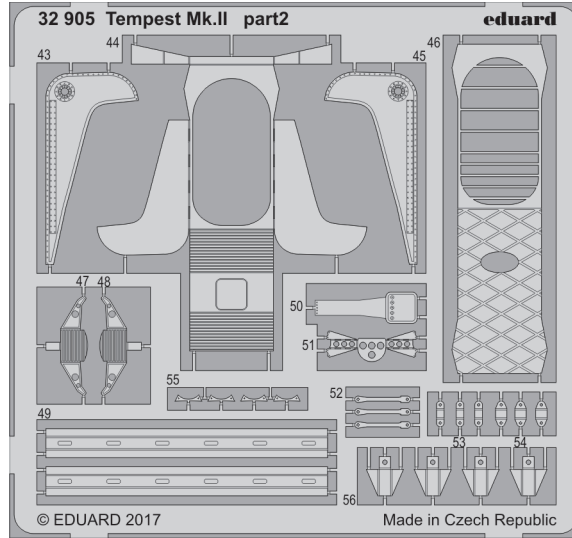

# Tempest Mk.II seatbelts STEEL

eduard

detail set for 1/32 SPECIAL HOBBY No. 32054 kit • sada detailů pro stavebnici 1/32 SPECIAL HOBBY No. 32054

32 906

**32 906 Tempest Mk.II seatbelts STEEL** **eduard**

© EDUARD 2017 Made in Czech Republic

- ★ APPLY EXPRESS MASK AND PAINT BEFORE GLUING  
POUŽIT EXPRESS MASK NABARVIT PŘED SLEPENÍM
- ◐ SYMMETRICAL ASSEMBLY  
SYMETRICKÁ MONTÁŽ
- ◑ REMOVE  
ODSTRANIT
- ◒ GRIND  
OBROUSIT
- ◓ DRILL HOLE  
VRTÁT OTVOR
- 1 COLORED ETCHED PARTS  
LEPTANÉ BAREVNÉ DÍLY
- 1 ETCHED PARTS  
LEPTANÉ NEBAREVNÉ DÍLY
- 1 ORIGINAL KIT PARTS  
PŮVODNÍ DÍLY STAVEBNICE
- ↷ BEND  
OHNOUT
- ? OPTION  
VOLBA
- Ⓜ REPLACE  
NAHRADIT

ORIGINAL KIT PARTS  
PŮVODNÍ DÍLY STAVEBNICE
  PHOTO-ETCHED PARTS  
LEPTANÉ DÍLY
  PARTS TO BE REMOVED  
DÍLY K ODSTRANĚNÍ
  FILL  
TMELIT

**Related products: 32 905 Tempest Mk.II**

**Related products: 32 402 Tempest Mk.II landing flaps**