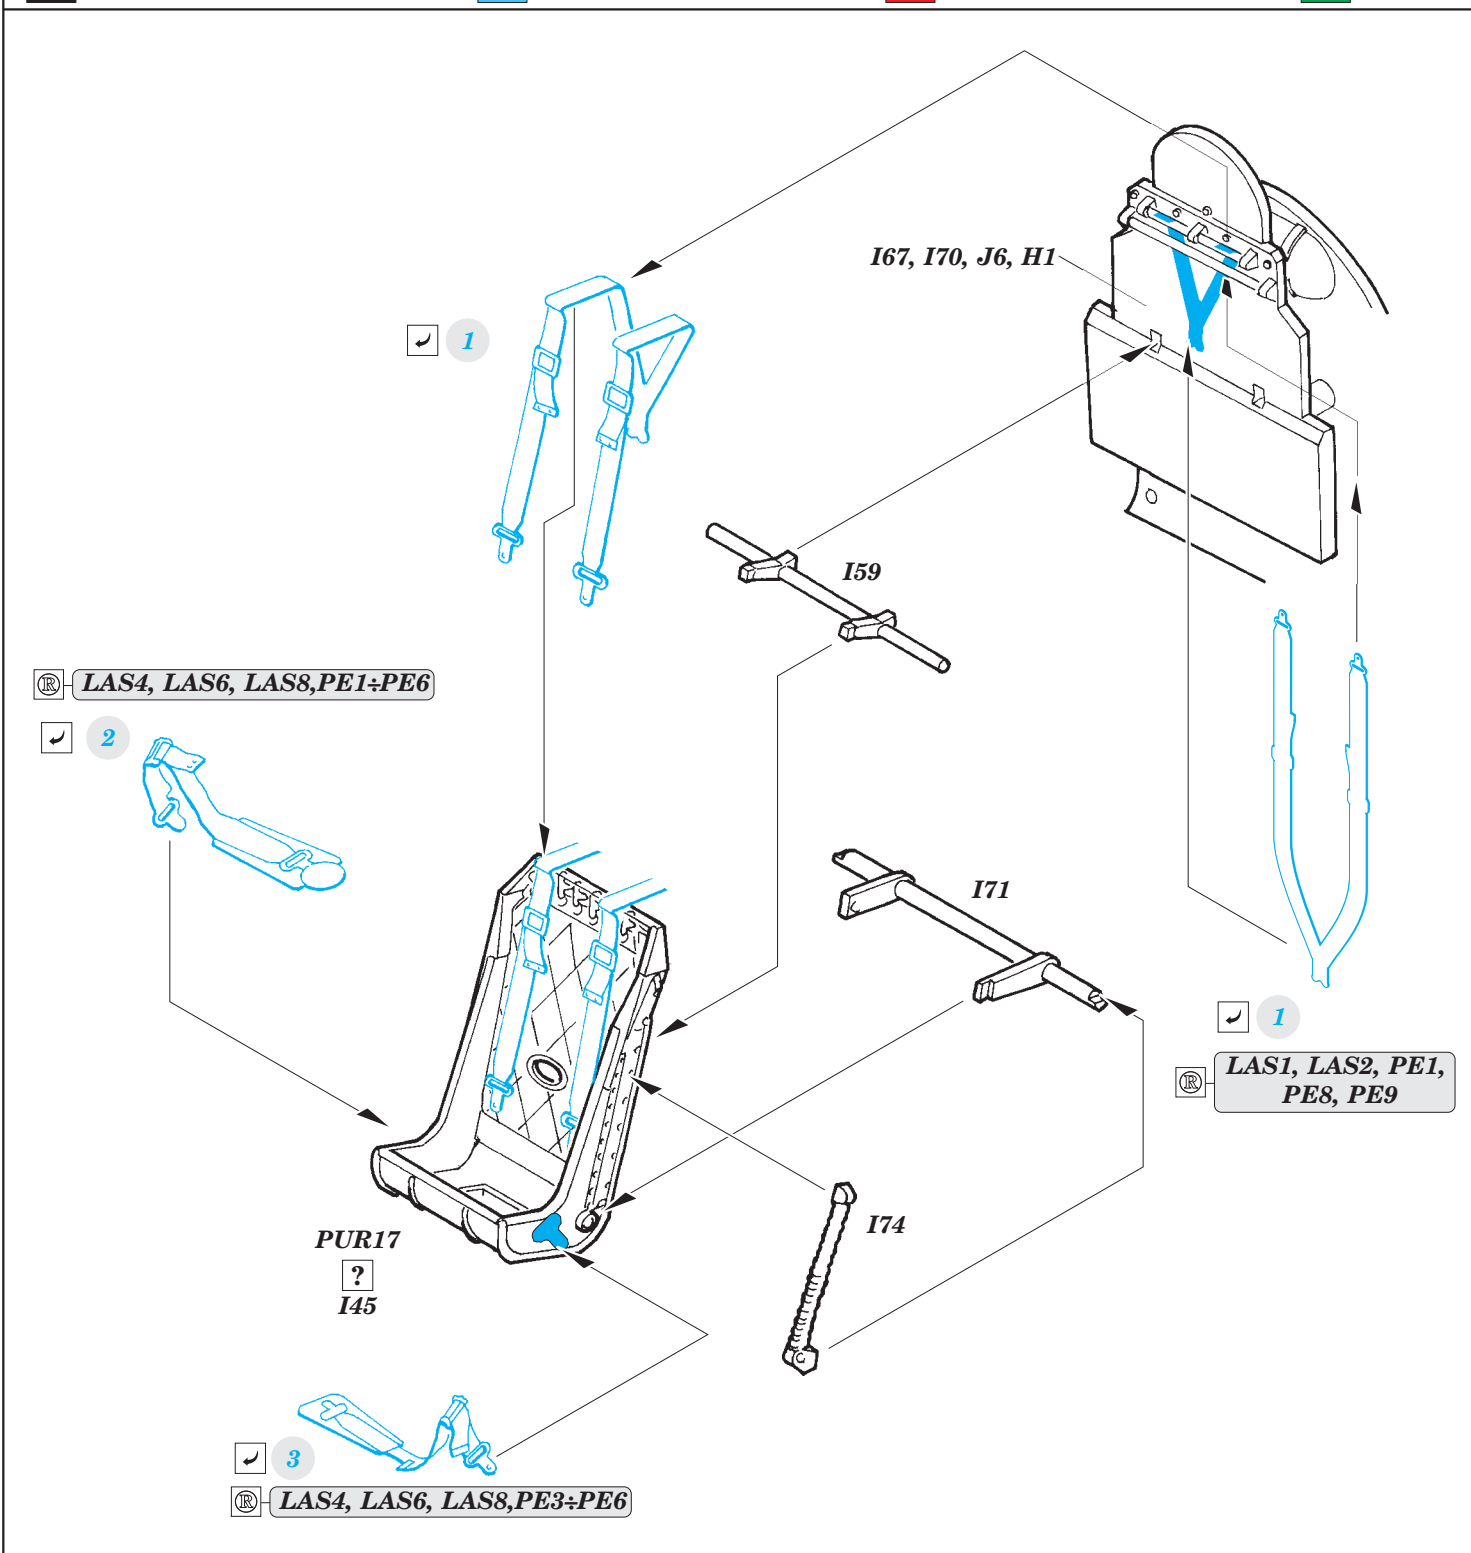

# Tempest Mk.II seatbelts STEEL

eduard

detail set for 1/32 SPECIAL HOBBY No. 32054 kit • sada detailů pro stavebnici 1/32 SPECIAL HOBBY No. 32054

32 906

**32 906 Tempest Mk.II seatbelts STEEL** **eduard**

© EDUARD 2017 Made in Czech Republic

- ★ APPLY EXPRESS MASK AND PAINT BEFORE GLUING  
POUŽIT EXPRESS MASK NABARVIT PŘED SLEPENÍM
- ◐ SYMMETRICAL ASSEMBLY  
SYMETRICKÁ MONTÁŽ
- ◑ REMOVE  
ODSTRANIT
- ◒ GRIND  
OBROUSIT
- ◓ DRILL HOLE  
VRTÁT OTVOR
- 1 COLORED ETCHED PARTS  
LEPTANÉ BAREVNÉ DÍLY
- 1 ETCHED PARTS  
LEPTANÉ NEBAREVNÉ DÍLY
- 1 ORIGINAL KIT PARTS  
PŮVODNÍ DÍLY STAVEBNICE
- ↷ BEND  
OHNOUT
- ? OPTION  
VOLBA
- Ⓜ REPLACE  
NAHRADIT

ORIGINAL KIT PARTS  
PŮVODNÍ DÍLY STAVEBNICE
  PHOTO-ETCHED PARTS  
LEPTANÉ DÍLY
  PARTS TO BE REMOVED  
DÍLY K ODSTRANĚNÍ
  FILL  
TMELIT

**Related products: 32 905 Tempest Mk.II**

**Related products: 32 402 Tempest Mk.II landing flaps**