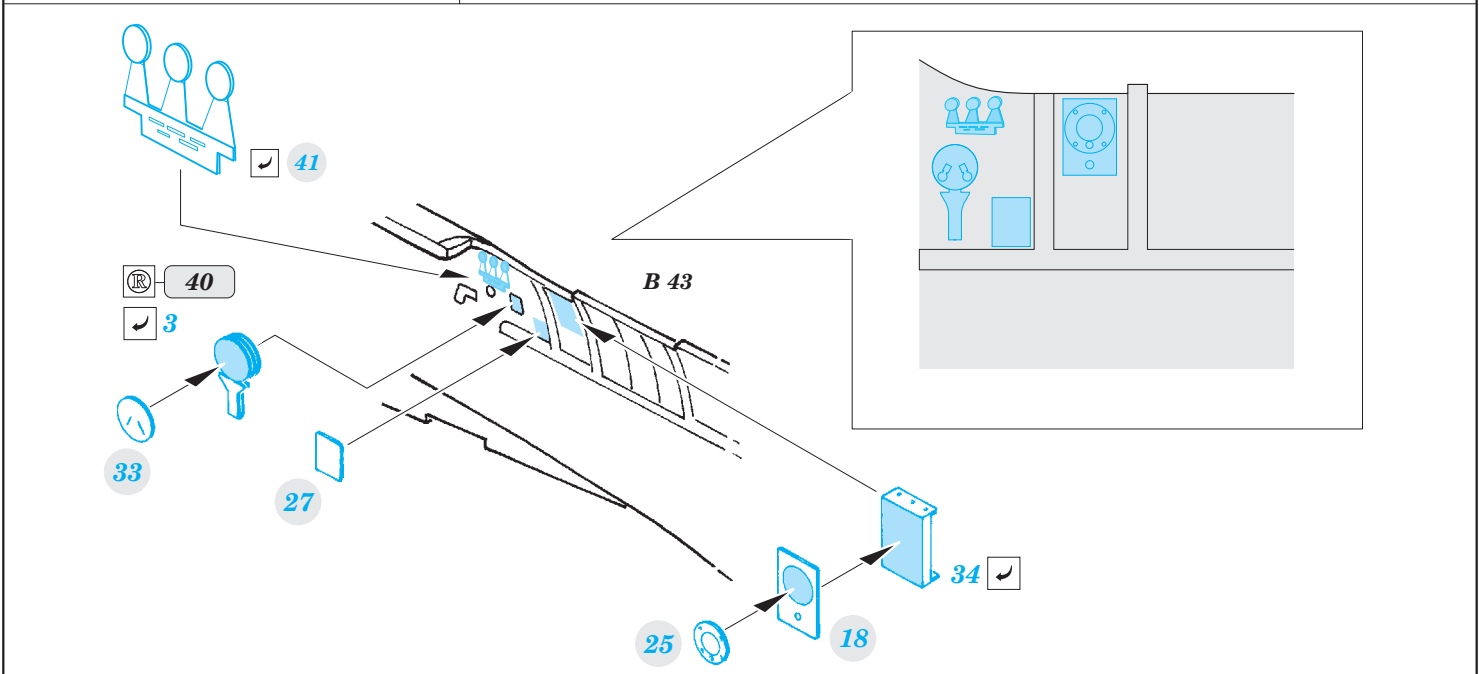

Spitfire Mk.IXc 1/32

33 172

detail set for 1/32 REVELL kit • sada detailů pro stavebnici 1/32 REVELL

- APPLY EXPRESS MASK AND PAINT BEFORE GLUING
POUŽIT EXPRESS MASK NABARVIT PŘED SLEPENÍM
- SYMMETRICAL ASSEMBLY
SYMETRICKÁ MONTÁŽ
- REMOVE
ODSTRANIT
- GRIND
OBROUSIT
- DRILL HOLE
VRTAT OTVOR
- BEND
OHNOUT
- OPTION
VOLBA
- REPLACE
NAHRADIT
- 1** COLORED ETCHED PARTS
LEPTANÉ BAREVNÉ DÍLY
- 1** ETCHED PARTS
LEPTANÉ NEBAREVNÉ DÍLY
- 1** ORIGINAL KIT PARTS
PŮVODNÍ DÍLY STAVEBNICE

ORIGINAL KIT PARTS
PŮVODNÍ DÍLY STAVEBNICE

PHOTO-ETCHED PARTS
LEPTANÉ DÍLY

PARTS TO BE REMOVED
DÍLY K ODSTRANĚNÍ

FILL
TMELIT

Related products:

32 912 Spitfire Mk.IXc interior part 2 1/32

32 408 Spitfire Mk.IXc landing flaps 1/32