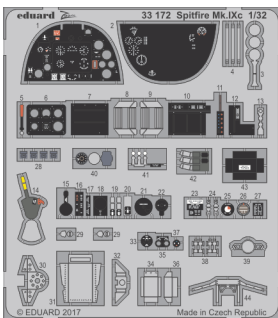

Spitfire Mk.IXc 1/32

33 172

detail set for 1/32 REVELL kit • sada detailů pro stavebnici 1/32 REVELL

- APPLY EXPRESS MASK AND PAINT BEFORE GLUING
POUŽIT EXPRESS MASK NABARVIT PŘED SLEPENÍM
- SYMMETRICAL ASSEMBLY
SYMETRICKÁ MONTÁŽ
- REMOVE
ODSTRANIT
- GRIND
OBROUSIT
- DRILL HOLE
VRTAT OTVOR
- BEND
OHNOUT
- OPTION
VOLBA
- REPLACE
NAHRADIT
- 1** COLORED ETCHED PARTS
LEPTANÉ BAREVNÉ DÍLY
- 1** ETCHED PARTS
LEPTANÉ NEBAREVNÉ DÍLY
- 1** ORIGINAL KIT PARTS
PŮVODNÍ DÍLY STAVEBNICE

ORIGINAL KIT PARTS
PŮVODNÍ DÍLY STAVEBNICE

PHOTO-ETCHED PARTS
LEPTANÉ DÍLY

PARTS TO BE REMOVED
DÍLY K ODSTRANĚNÍ

FILL
TMELIT

Related products:

32 912 Spitfire Mk.IXc interior part 2 1/32

32 408 Spitfire Mk.IXc landing flaps 1/32