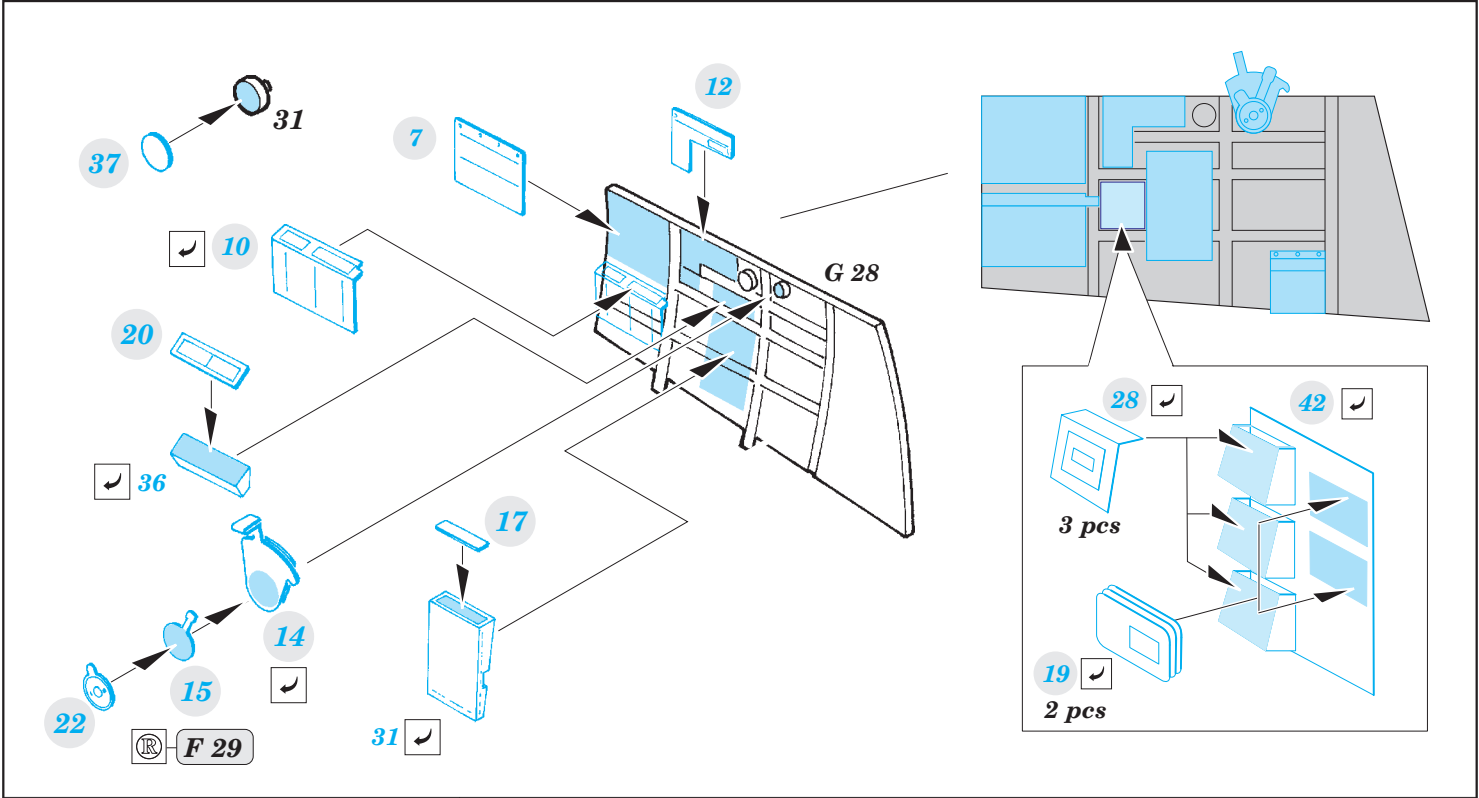

Spitfire Mk.IXc 1/32

33 172

detail set for 1/32 REVELL kit • sada detailů pro stavebnici 1/32 REVELL

- APPLY EXPRESS MASK AND PAINT BEFORE GLUING
POUŽIT EXPRESS MASK NABARVIT PŘED SLEPENÍM
- SYMMETRICAL ASSEMBLY
SYMETRICKÁ MONTÁŽ
- REMOVE
ODSTRANIT
- GRIND
OBROUSIT
- DRILL HOLE
VRTAT OTVOR
- BEND
OHNOUT
- OPTION
VOLBA
- REPLACE
NAHRADIT
- 1** COLORED ETCHED PARTS
LEPTANÉ BAREVNÉ DÍLY
- 1** ETCHED PARTS
LEPTANÉ NEBAREVNÉ DÍLY
- 1** ORIGINAL KIT PARTS
PŮVODNÍ DÍLY STAVEBNICE

ORIGINAL KIT PARTS
PŮVODNÍ DÍLY STAVEBNICE

PHOTO-ETCHED PARTS
LEPTANÉ DÍLY

PARTS TO BE REMOVED
DÍLY K ODSTRANĚNÍ

FILL
TMELIT

Related products:

32 912 Spitfire Mk.IXc interior part 2 1/32

32 408 Spitfire Mk.IXc landing flaps 1/32