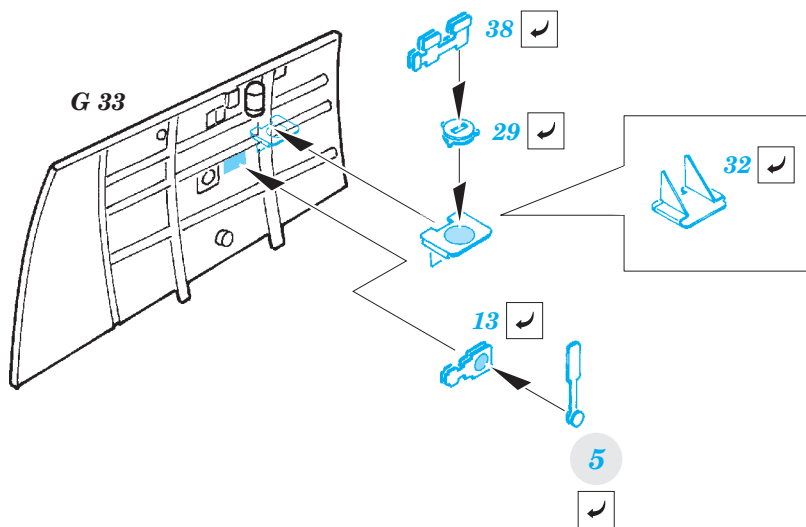

Spitfire Mk.IXc 1/32

33 172

detail set for 1/32 REVELL kit • sada detailů pro stavebnici 1/32 REVELL

- APPLY EXPRESS MASK AND PAINT BEFORE GLUING
POUŽIT EXPRESS MASK NABARVIT PŘED SLEPENÍM
- SYMMETRICAL ASSEMBLY
SYMETRICKÁ MONTÁŽ
- REMOVE
ODSTRANIT
- GRIND
OBROUSIT
- DRILL HOLE
VRTAT OTVOR
- BEND
OHNOUT
- OPTION
VOLBA
- REPLACE
NAHRADIT
- 1** COLORED ETCHED PARTS
LEPTANÉ BAREVNÉ DÍLY
- 1** ETCHED PARTS
LEPTANÉ NEBAREVNÉ DÍLY
- 1** ORIGINAL KIT PARTS
PŮVODNÍ DÍLY STAVEBNICE

ORIGINAL KIT PARTS
PŮVODNÍ DÍLY STAVEBNICE

PHOTO-ETCHED PARTS
LEPTANÉ DÍLY

PARTS TO BE REMOVED
DÍLY K ODSTRANĚNÍ

FILL
TMELIT

Related products:

32 912 Spitfire Mk.IXc interior part 2 1/32

32 408 Spitfire Mk.IXc landing flaps 1/32