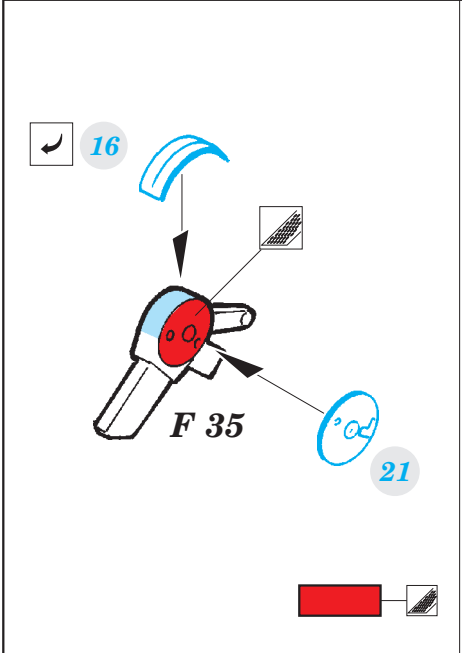

Spitfire Mk.IXc 1/32

33 172

detail set for 1/32 REVELL kit • sada detailů pro stavebnici 1/32 REVELL

- APPLY EXPRESS MASK AND PAINT BEFORE GLUING
POUŽIT EXPRESS MASK NABARVIT PŘED SLEPENÍM
- SYMMETRICAL ASSEMBLY
SYMETRICKÁ MONTÁŽ
- REMOVE
ODSTRANIT
- GRIND
OBROUSIT
- DRILL HOLE
VRTAT OTVOR
- BEND
OHNOUT
- OPTION
VOLBA
- REPLACE
NAHRADIT
- 1** COLORED ETCHED PARTS
LEPTANÉ BAREVNÉ DÍLY
- 1** ETCHED PARTS
LEPTANÉ NEBAREVNÉ DÍLY
- 1** ORIGINAL KIT PARTS
PŮVODNÍ DÍLY STAVEBNICE

ORIGINAL KIT PARTS
PŮVODNÍ DÍLY STAVEBNICE

PHOTO-ETCHED PARTS
LEPTANÉ DÍLY

PARTS TO BE REMOVED
DÍLY K ODSTRANĚNÍ

FILL
TMELIT

Related products:

32 912 Spitfire Mk.IXc interior part 2 1/32

32 408 Spitfire Mk.IXc landing flaps 1/32