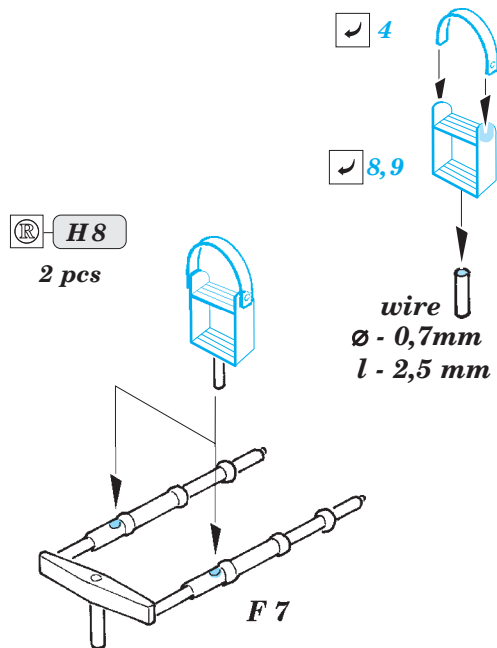

Spitfire Mk.IXc 1/32

33 172

detail set for 1/32 REVELL kit • sada detailů pro stavebnici 1/32 REVELL

- APPLY EXPRESS MASK AND PAINT BEFORE GLUING
POUŽIT EXPRESS MASK NABARVIT PŘED SLEPENÍM
- SYMMETRICAL ASSEMBLY
SYMETRICKÁ MONTÁŽ
- REMOVE
ODSTRANIT
- GRIND
OBROUSIT
- DRILL HOLE
VRTAT OTVOR
- BEND
OHNOUT
- OPTION
VOLBA
- REPLACE
NAHRADIT
- 1** COLORED ETCHED PARTS
LEPTANÉ BAREVNÉ DÍLY
- 1** ETCHED PARTS
LEPTANÉ NEBAREVNÉ DÍLY
- 1** ORIGINAL KIT PARTS
PŮVODNÍ DÍLY STAVEBNICE

ORIGINAL KIT PARTS
PŮVODNÍ DÍLY STAVEBNICE

PHOTO-ETCHED PARTS
LEPTANÉ DÍLY

PARTS TO BE REMOVED
DÍLY K ODSTRANĚNÍ

FILL
TMELIT

Related products:

32 912 Spitfire Mk.IXc interior part 2 1/32

32 408 Spitfire Mk.IXc landing flaps 1/32