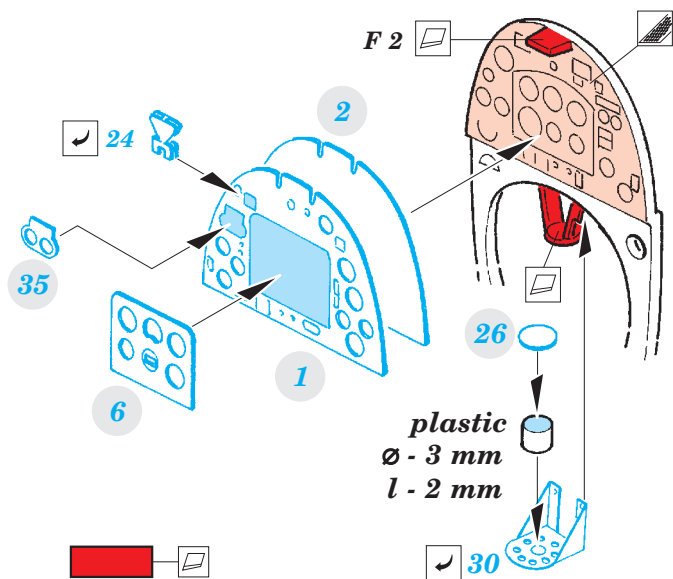

Spitfire Mk.IXc 1/32

33 172

detail set for 1/32 REVELL kit • sada detailů pro stavebnici 1/32 REVELL

- APPLY EXPRESS MASK AND PAINT BEFORE GLUING
POUŽIT EXPRESS MASK NABARVIT PŘED SLEPENÍM
- SYMMETRICAL ASSEMBLY
SYMETRICKÁ MONTÁŽ
- REMOVE
ODSTRANIT
- GRIND
OBROUSIT
- DRILL HOLE
VRTAT OTVOR
- BEND
OHNOUT
- OPTION
VOLBA
- REPLACE
NAHRADIT
- 1** COLORED ETCHED PARTS
LEPTANÉ BAREVNÉ DÍLY
- 1** ETCHED PARTS
LEPTANÉ NEBAREVNÉ DÍLY
- 1** ORIGINAL KIT PARTS
PŮVODNÍ DÍLY STAVEBNICE

ORIGINAL KIT PARTS
PŮVODNÍ DÍLY STAVEBNICE

PHOTO-ETCHED PARTS
LEPTANÉ DÍLY

PARTS TO BE REMOVED
DÍLY K ODSTRANĚNÍ

FILL
TMELIT

Related products:

32 912 Spitfire Mk.IXc interior part 2 1/32

32 408 Spitfire Mk.IXc landing flaps 1/32