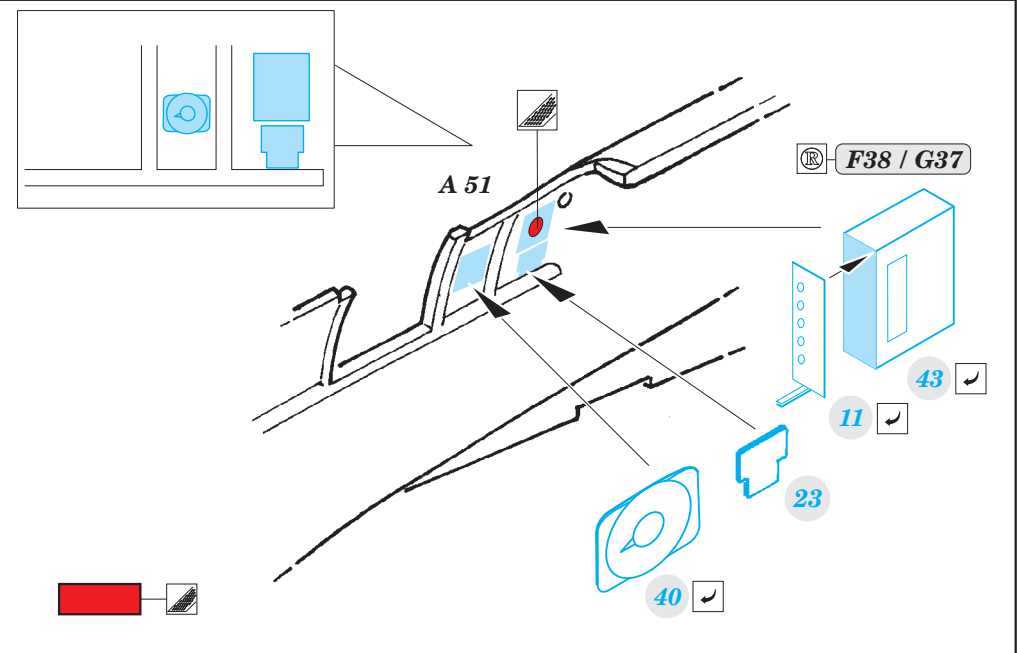

Spitfire Mk.IXc 1/32

33 172

detail set for 1/32 REVELL kit • sada detailů pro stavebnici 1/32 REVELL

- APPLY EXPRESS MASK AND PAINT BEFORE GLUING
POUŽIT EXPRESS MASK NABARVIT PŘED SLEPENÍM
- SYMMETRICAL ASSEMBLY
SYMETRICKÁ MONTÁŽ
- REMOVE
ODSTRANIT
- GRIND
OBROUSIT
- DRILL HOLE
VRTAT OTVOR
- BEND
OHNOUT
- OPTION
VOLBA
- REPLACE
NAHRADIT
- 1** COLORED ETCHED PARTS
LEPTANÉ BAREVNÉ DÍLY
- 1** ETCHED PARTS
LEPTANÉ NEBAREVNÉ DÍLY
- 1** ORIGINAL KIT PARTS
PŮVODNÍ DÍLY STAVEBNICE

ORIGINAL KIT PARTS
PŮVODNÍ DÍLY STAVEBNICE

PHOTO-ETCHED PARTS
LEPTANÉ DÍLY

PARTS TO BE REMOVED
DÍLY K ODSTRANĚNÍ

FILL
TMELIT

Related products:

32 912 Spitfire Mk.IXc interior part 2 1/32

32 408 Spitfire Mk.IXc landing flaps 1/32