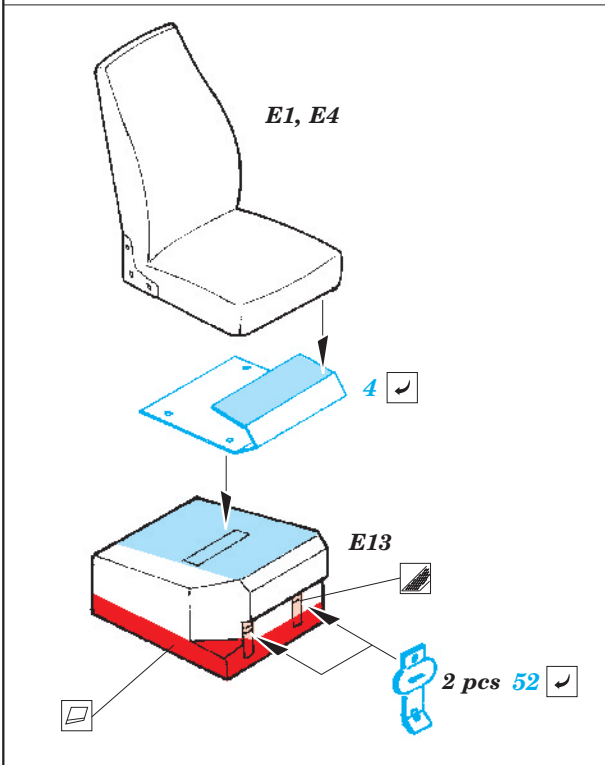

M-1151 EAC interior

1/35 scale detail set for Academy kit • sada detailů pro model 1/35 Academy

eduard

36 209

Film

- APPLY EXPRESS MASK AND PAINT BEFORE GLUING
POUŽIT EXPRESS MASK NABARVIT PŘED SLEPENÍM
- SYMMETRICAL ASSEMBLY
SYMETRICKÁ MONTÁŽ
- REMOVE
ODSTRANIT
- GRIND
OBROUSIT
- DRILL HOLE
VRTAT OTVOR
- BEND
OHNOUT
- OPTION
VOLBA
- REPLACE
NAHRADIT

ORIGINAL KIT PARTS
PŮVODNÍ DÍLY STAVEBNICE

PHOTO-ETCHED PARTS
LEPTANÉ DÍLY

PARTS TO BE REMOVED
DÍLY K ODSTRANĚNÍ

FILL
TMELIT

8

D1, D5, D24, D25, F8
(D2, D6, D24, D25, F8)
(D3, D8, D24, D25, F8)
(D4, D7, D24, D26, F8)