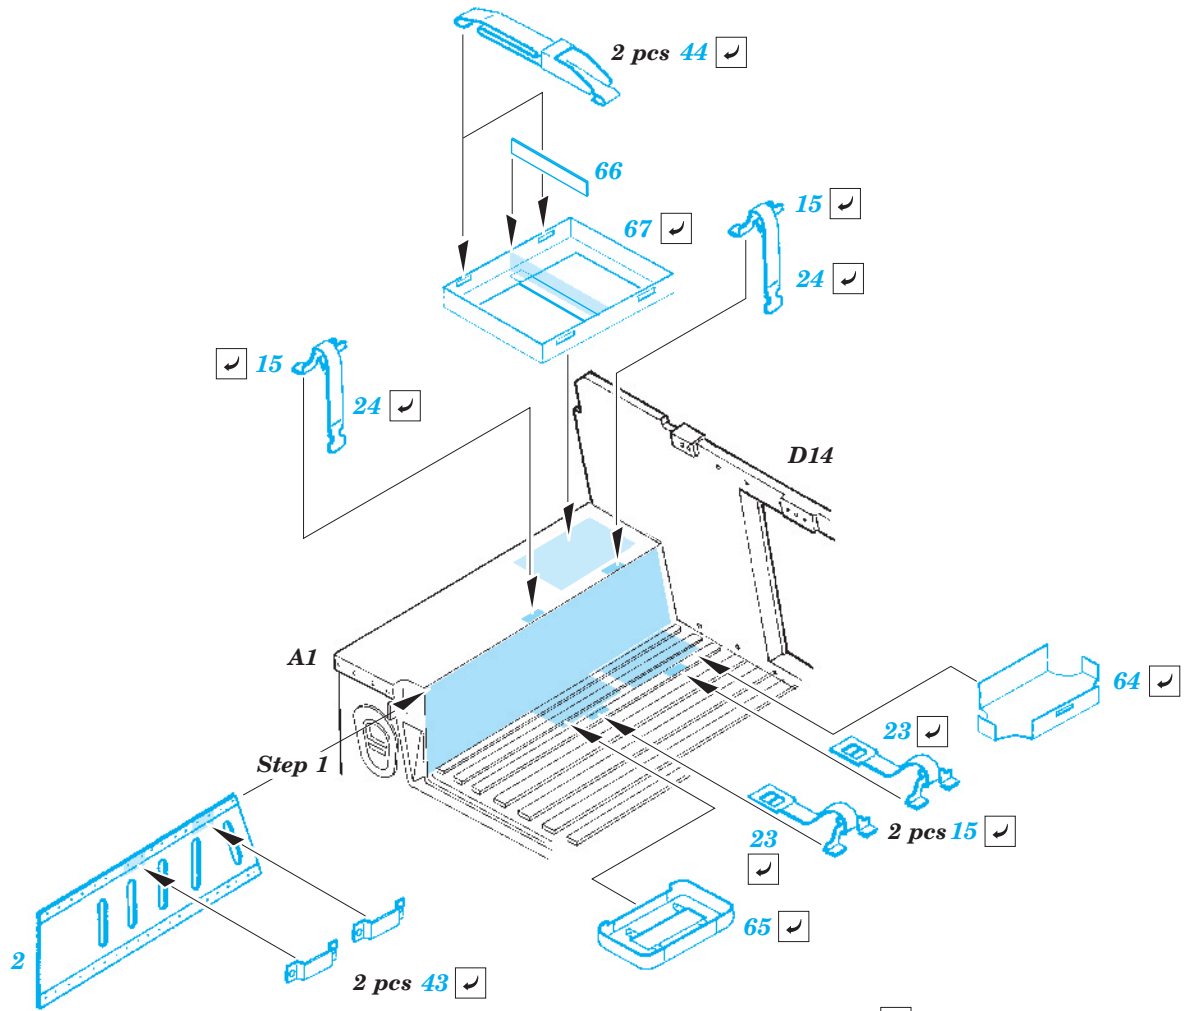

M-1151 EAC interior

1/35 scale detail set for Academy kit • sada detailů pro model 1/35 Academy

eduard

36 209

Film

- APPLY EXPRESS MASK AND PAINT BEFORE GLUING
POUŽIT EXPRESS MASK NABARVIT PŘED SLEPENÍM
- SYMMETRICAL ASSEMBLY
SYMETRICKÁ MONTÁŽ
- REMOVE
ODSTRANIT
- GRIND
OBROUSIT
- DRILL HOLE
VRTAT OTVOR
- BEND
OHNOUT
- OPTION
VOLBA
- REPLACE
NAHRADIT

ORIGINAL KIT PARTS
PŮVODNÍ DÍLY STAVEBNICE

PHOTO-ETCHED PARTS
LEPTANÉ DÍLY

PARTS TO BE REMOVED
DÍLY K ODSTRANĚNÍ

FILL
TMELIT

8

D1, D5, D24, D25, F8
(D2, D6, D24, D25, F8)
(D3, D8, D24, D25, F8)
(D4, D7, D24, D26, F8)

For further detail sets look for eduard 36 202 M-1151 AEC exterior, 36 211 M-1151 EAC underbody protection and 36 212 EAC OGKP overhead cover (not included in this set)