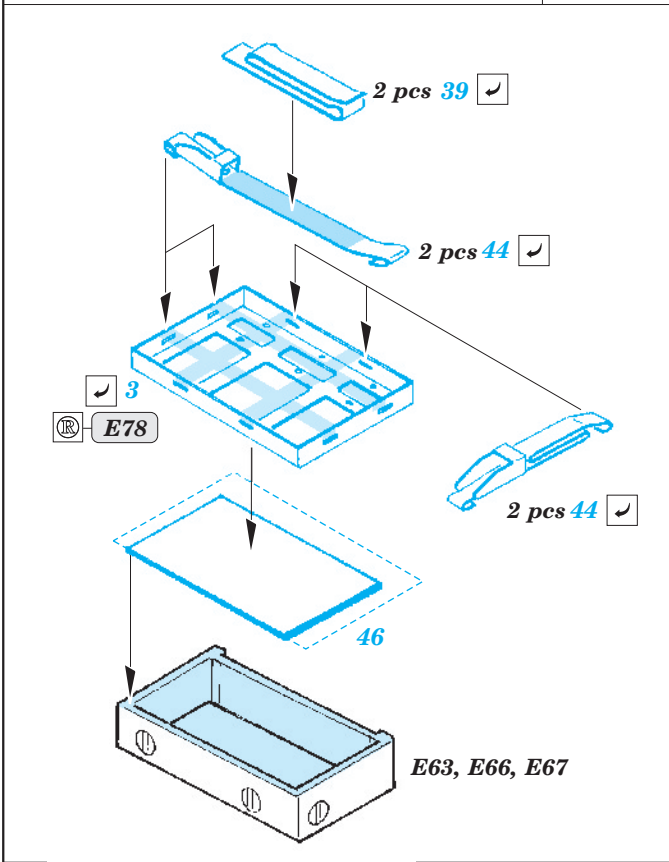

M-1151 EAC interior

1/35 scale detail set for Academy kit • sada detailů pro model 1/35 Academy

eduard

36 209

Film

- APPLY EXPRESS MASK AND PAINT BEFORE GLUING
POUŽIT EXPRESS MASK NABARVIT PŘED SLEPENÍM
- SYMMETRICAL ASSEMBLY
SYMETRICKÁ MONTÁŽ
- REMOVE
ODSTRANIT
- GRIND
OBROUSIT
- DRILL HOLE
VRTAT OTVOR
- BEND
OHNOUT
- OPTION
VOLBA
- REPLACE
NAHRADIT

ORIGINAL KIT PARTS
PŮVODNÍ DÍLY STAVEBNICE

PHOTO-ETCHED PARTS
LEPTANÉ DÍLY

PARTS TO BE REMOVED
DÍLY K ODSTRANĚNÍ

FILL
TMELIT

8

D1, D5, D24, D25, F8
(D2, D6, D24, D25, F8)
(D3, D8, D24, D25, F8)
(D4, D7, D24, D26, F8)

For further detail sets look for eduard 36 202 M-1151 AEC exterior, 36 211 M-1151 EAC underbody protection and 36 212 EAC OGKP overhead cover (not included in this set)