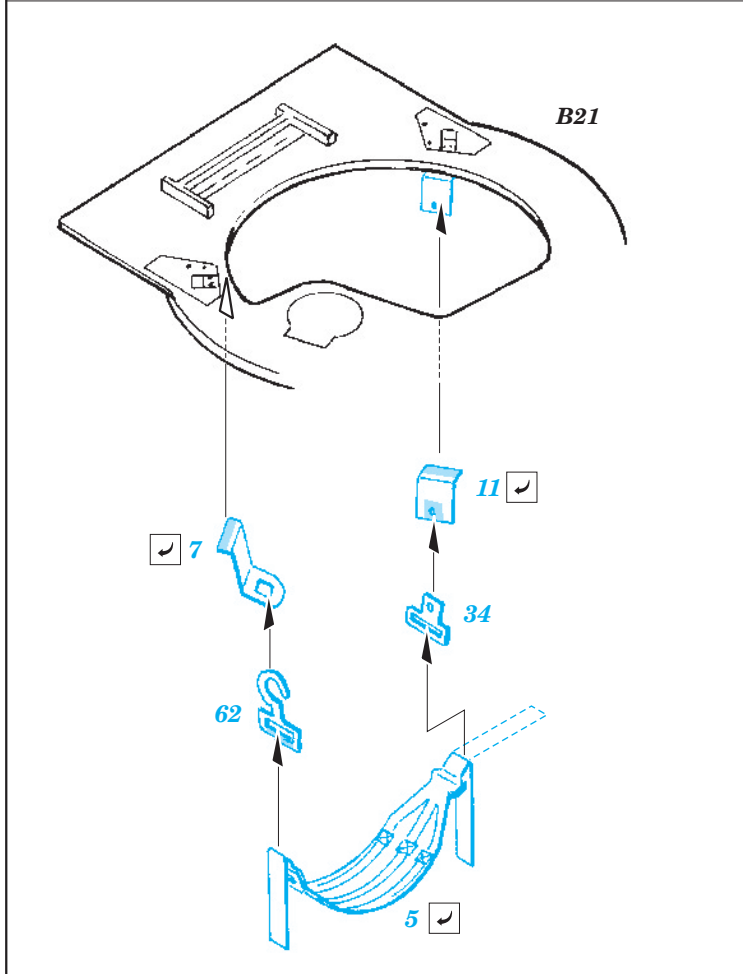

M-1151 EAC interior

1/35 scale detail set for Academy kit • sada detailů pro model 1/35 Academy

eduard

36 209

Film

- APPLY EXPRESS MASK AND PAINT BEFORE GLUING
POUŽIT EXPRESS MASK NABARVIT PŘED SLEPENÍM
- SYMMETRICAL ASSEMBLY
SYMETRICKÁ MONTÁŽ
- REMOVE
ODSTRANIT
- GRIND
OBROUSIT
- DRILL HOLE
VRTAT OTVOR
- BEND
OHNOUT
- OPTION
VOLBA
- REPLACE
NAHRADIT

ORIGINAL KIT PARTS
PŮVODNÍ DÍLY STAVEBNICE

PHOTO-ETCHED PARTS
LEPTANÉ DÍLY

PARTS TO BE REMOVED
DÍLY K ODSTRANĚNÍ

FILL
TMELIT

8

D1, D5, D24, D25, F8
(D2, D6, D24, D25, F8)
(D3, D8, D24, D25, F8)
(D4, D7, D24, D26, F8)

For further detail sets look for eduard 36 202 M-1151 AEC exterior, 36 211 M-1151 EAC underbody protection and 36 212 EAC OGKP overhead cover (not included in this set)