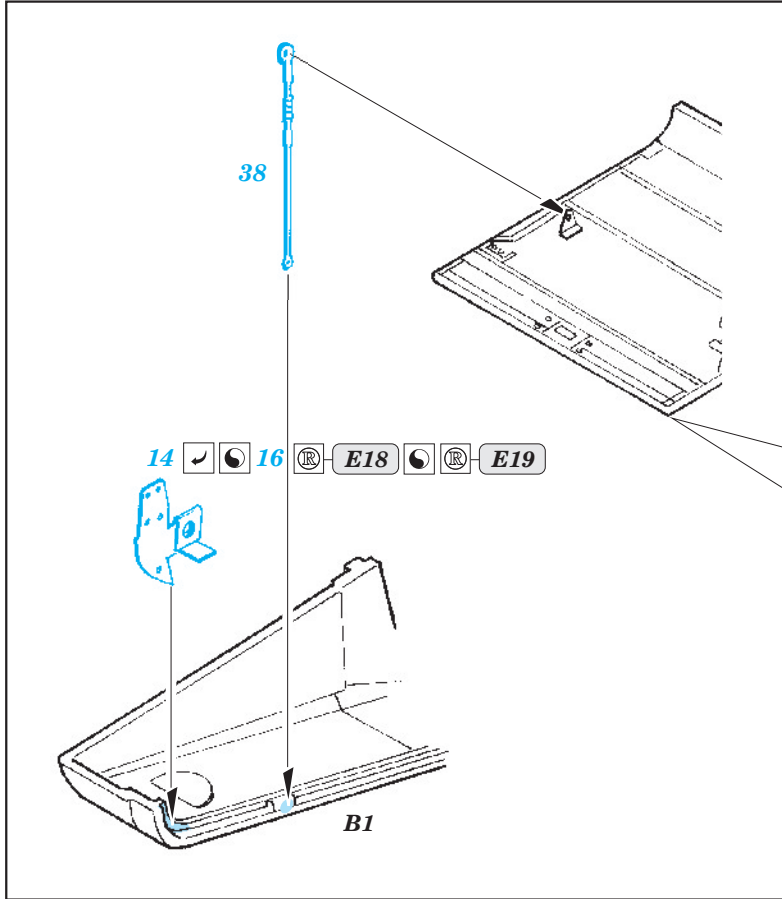

ORIGINAL KIT PARTS
PŮVODNÍ DÍLY STAVEBNICE

PHOTO-ETCHED PARTS
LEPTANÉ DÍLY

PARTS TO BE REMOVED
DÍLY K ODSTRANĚNÍ

FILL
TMELIT

8

D1, D5, D24, D25, F8
(D2, D6, D24, D25, F8)
(D3, D8, D24, D25, F8)
(D4, D7, D24, D26, F8)