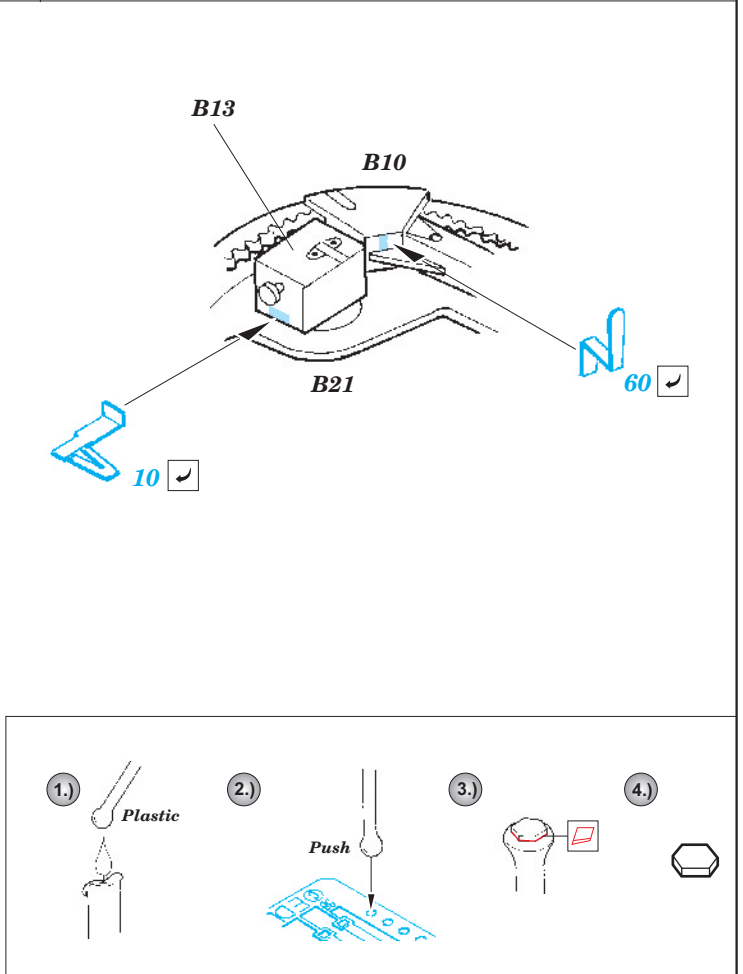

M-1151 EAC interior

1/35 scale detail set for Academy kit • sada detailů pro model 1/35 Academy

eduard

36 209

Film

- APPLY EXPRESS MASK AND PAINT BEFORE GLUING
POUŽIT EXPRESS MASK NABARVIT PŘED SLEPENÍM
- SYMMETRICAL ASSEMBLY
SYMETRICKÁ MONTÁŽ
- REMOVE
ODSTRANIT
- GRIND
OBROUSIT
- DRILL HOLE
VRTAT OTVOR
- BEND
OHNOUT
- OPTION
VOLBA
- REPLACE
NAHRADIT

ORIGINAL KIT PARTS
PŮVODNÍ DÍLY STAVEBNICE

PHOTO-ETCHED PARTS
LEPTANÉ DÍLY

PARTS TO BE REMOVED
DÍLY K ODSTRANĚNÍ

FILL
TMELIT

8

D1, D5, D24, D25, F8
(D2, D6, D24, D25, F8)
(D3, D8, D24, D25, F8)
(D4, D7, D24, D26, F8)

For further detail sets look for eduard 36 202 M-1151 AEC exterior, 36 211 M-1151 EAC underbody protection and 36 212 EAC OGKP overhead cover (not included in this set)