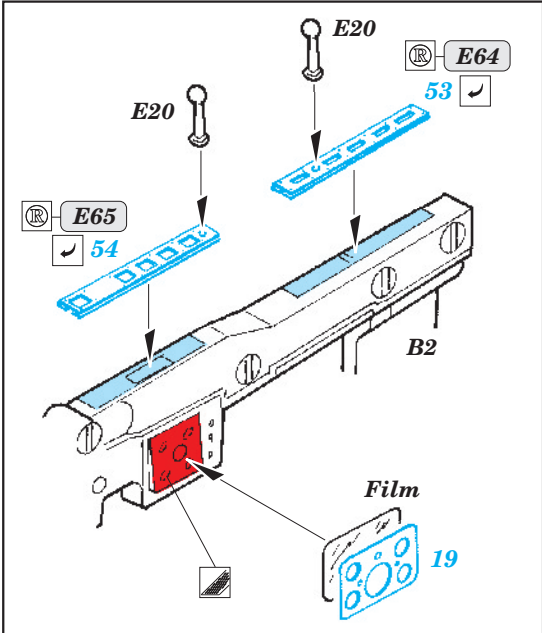

M-1151 EAC interior

1/35 scale detail set for Academy kit • sada detailů pro model 1/35 Academy

eduard

36 209

Film

- APPLY EXPRESS MASK AND PAINT BEFORE GLUING
POUŽIT EXPRESS MASK NABARVIT PŘED SLEPENÍM
- SYMMETRICAL ASSEMBLY
SYMETRICKÁ MONTÁŽ
- REMOVE
ODSTRANIT
- GRIND
OBROUSIT
- DRILL HOLE
VRTAT OTVOR
- BEND
OHNOUT
- OPTION
VOLBA
- REPLACE
NAHRADIT

ORIGINAL KIT PARTS
PŮVODNÍ DÍLY STAVEBNICE

PHOTO-ETCHED PARTS
LEPTANÉ DÍLY

PARTS TO BE REMOVED
DÍLY K ODSTRANĚNÍ

FILL
TMELIT

8

D1, D5, D24, D25, F8
(D2, D6, D24, D25, F8)
(D3, D8, D24, D25, F8)
(D4, D7, D24, D26, F8)

For further detail sets look for eduard 36 202 M-1151 AEC exterior, 36 211 M-1151 EAC underbody protection and 36 212 EAC OGKP overhead cover (not included in this set)