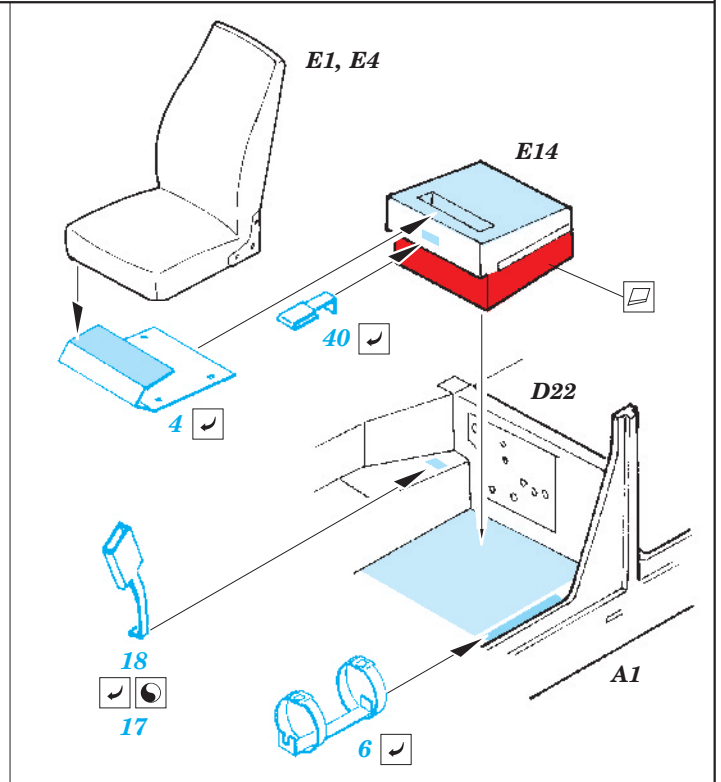

M-1151 EAC interior

1/35 scale detail set for Academy kit • sada detailů pro model 1/35 Academy

eduard

36 209

Film

- APPLY EXPRESS MASK AND PAINT BEFORE GLUING
POUŽIT EXPRESS MASK NABARVIT PŘED SLEPENÍM
- SYMMETRICAL ASSEMBLY
SYMETRICKÁ MONTÁŽ
- REMOVE
ODSTRANIT
- GRIND
OBROUSIT
- DRILL HOLE
VRTAT OTVOR
- BEND
OHNOUT
- OPTION
VOLBA
- REPLACE
NAHRADIT

ORIGINAL KIT PARTS
PŮVODNÍ DÍLY STAVEBNICE

PHOTO-ETCHED PARTS
LEPTANÉ DÍLY

PARTS TO BE REMOVED
DÍLY K ODSTRANĚNÍ

FILL
TMELIT

8

D1, D5, D24, D25, F8
(D2, D6, D24, D25, F8)
(D3, D8, D24, D25, F8)
(D4, D7, D24, D26, F8)

For further detail sets look for eduard 36 202 M-1151 AEC exterior, 36 211 M-1151 EAC underbody protection and 36 212 EAC OGKP overhead cover (not included in this set)