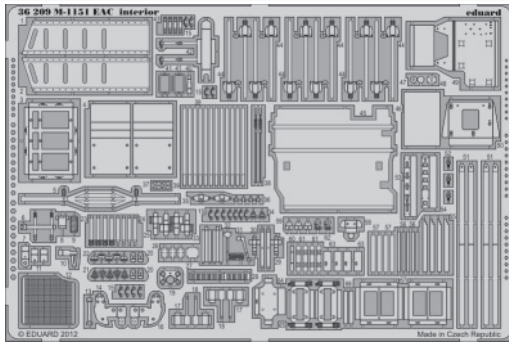

M-1151 EAC interior

1/35 scale detail set for Academy kit • sada detailů pro model 1/35 Academy

eduard

36 209

Film

- APPLY EXPRESS MASK AND PAINT BEFORE GLUING
POUŽIT EXPRESS MASK NABARVIT PŘED SLEPENÍM
- SYMMETRICAL ASSEMBLY
SYMETRICKÁ MONTÁŽ
- REMOVE
ODSTRANIT
- GRIND
OBROUSIT
- DRILL HOLE
VRTAT OTVOR
- BEND
OHNOUT
- OPTION
VOLBA
- REPLACE
NAHRADIT

ORIGINAL KIT PARTS
PŮVODNÍ DÍLY STAVEBNICE

PHOTO-ETCHED PARTS
LEPTANÉ DÍLY

PARTS TO BE REMOVED
DÍLY K ODSTRANĚNÍ

FILL
TMELIT

8

D1, D5, D24, D25, F8
(D2, D6, D24, D25, F8)
(D3, D8, D24, D25, F8)
(D4, D7, D24, D26, F8)