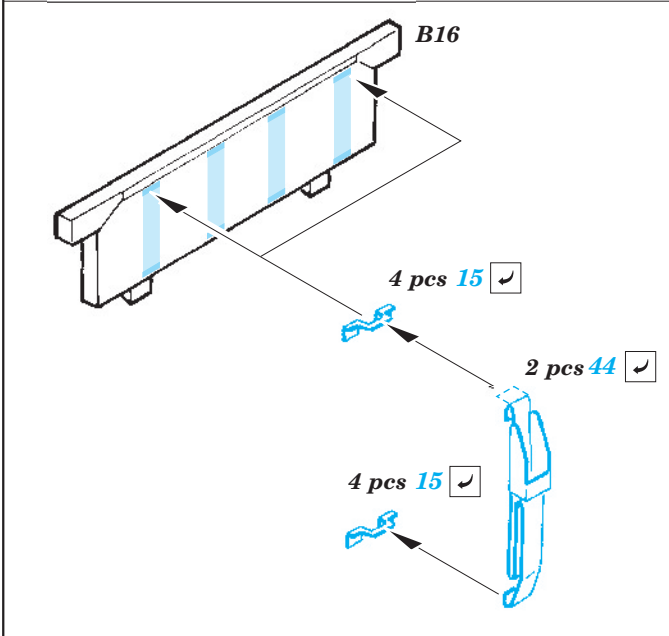

M-1151 EAC interior

1/35 scale detail set for Academy kit • sada detailů pro model 1/35 Academy

eduard

36 209

Film

- APPLY EXPRESS MASK AND PAINT BEFORE GLUING
POUŽIT EXPRESS MASK NABARVIT PŘED SLEPENÍM
- SYMMETRICAL ASSEMBLY
SYMETRICKÁ MONTÁŽ
- REMOVE
ODSTRANIT
- GRIND
OBROUSIT
- DRILL HOLE
VRTAT OTVOR
- BEND
OHNOUT
- OPTION
VOLBA
- REPLACE
NAHRADIT

ORIGINAL KIT PARTS
PŮVODNÍ DÍLY STAVEBNICE

PHOTO-ETCHED PARTS
LEPTANÉ DÍLY

PARTS TO BE REMOVED
DÍLY K ODSTRANĚNÍ

FILL
TMELIT

8

D1, D5, D24, D25, F8
(D2, D6, D24, D25, F8)
(D3, D8, D24, D25, F8)
(D4, D7, D24, D26, F8)

For further detail sets look for eduard 36 202 M-1151 AEC exterior, 36 211 M-1151 EAC underbody protection and 36 212 EAC OGKP overhead cover (not included in this set)