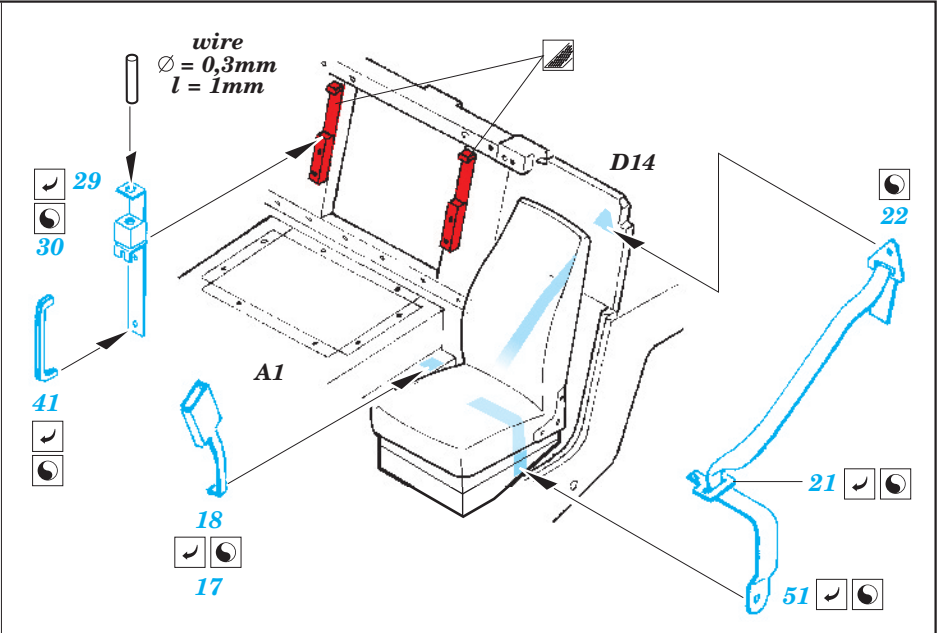

M-1151 EAC interior

1/35 scale detail set for Academy kit • sada detailů pro model 1/35 Academy

eduard

36 209

Film

- APPLY EXPRESS MASK AND PAINT BEFORE GLUING
POUŽIT EXPRESS MASK NABARVIT PŘED SLEPENÍM
- SYMMETRICAL ASSEMBLY
SYMETRICKÁ MONTÁŽ
- REMOVE
ODSTRANIT
- GRIND
OBROUSIT
- DRILL HOLE
VRTAT OTVOR
- BEND
OHNOUT
- OPTION
VOLBA
- REPLACE
NAHRADIT

ORIGINAL KIT PARTS
PŮVODNÍ DÍLY STAVEBNICE

PHOTO-ETCHED PARTS
LEPTANÉ DÍLY

PARTS TO BE REMOVED
DÍLY K ODSTRANĚNÍ

FILL
TMELIT

8

D1, D5, D24, D25, F8
(D2, D6, D24, D25, F8)
(D3, D8, D24, D25, F8)
(D4, D7, D24, D26, F8)

For further detail sets look for eduard 36 202 M-1151 AEC exterior, 36 211 M-1151 EAC underbody protection and 36 212 EAC OGKP overhead cover (not included in this set)