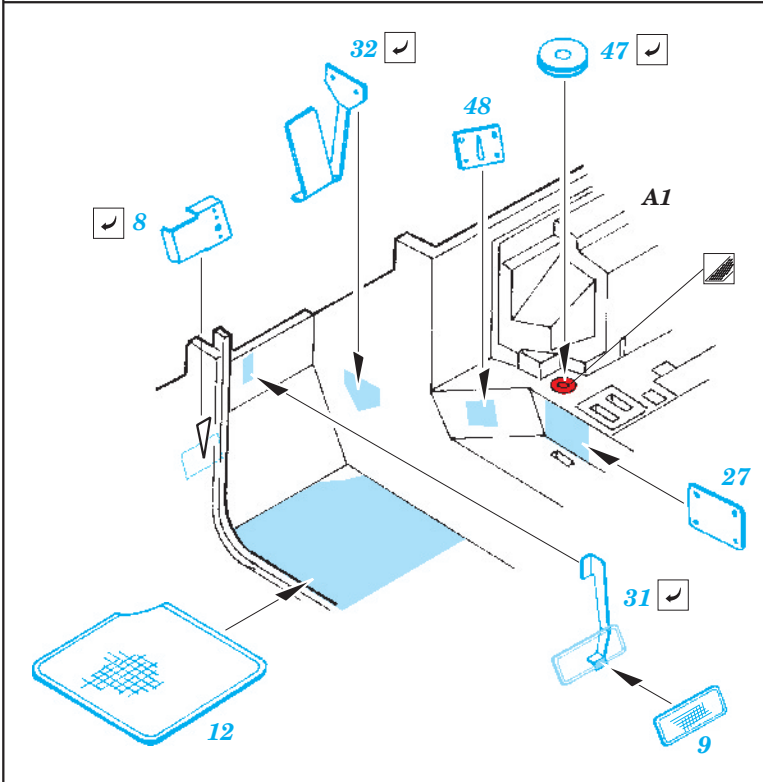

M-1151 EAC interior

1/35 scale detail set for Academy kit • sada detailů pro model 1/35 Academy

eduard

36 209

Film

- APPLY EXPRESS MASK AND PAINT BEFORE GLUING
POUŽIT EXPRESS MASK NABARVIT PŘED SLEPENÍM
- SYMMETRICAL ASSEMBLY
SYMETRICKÁ MONTÁŽ
- REMOVE
ODSTRANIT
- GRIND
OBROUSIT
- DRILL HOLE
VRTAT OTVOR
- BEND
OHNOUT
- OPTION
VOLBA
- REPLACE
NAHRADIT

ORIGINAL KIT PARTS
PŮVODNÍ DÍLY STAVEBNICE

PHOTO-ETCHED PARTS
LEPTANÉ DÍLY

PARTS TO BE REMOVED
DÍLY K ODSTRANĚNÍ

FILL
TMELIT

8

D1, D5, D24, D25, F8
(D2, D6, D24, D25, F8)
(D3, D8, D24, D25, F8)
(D4, D7, D24, D26, F8)

For further detail sets look for eduard 36 202 M-1151 AEC exterior, 36 211 M-1151 EAC underbody protection and 36 212 EAC OGKP overhead cover (not included in this set)