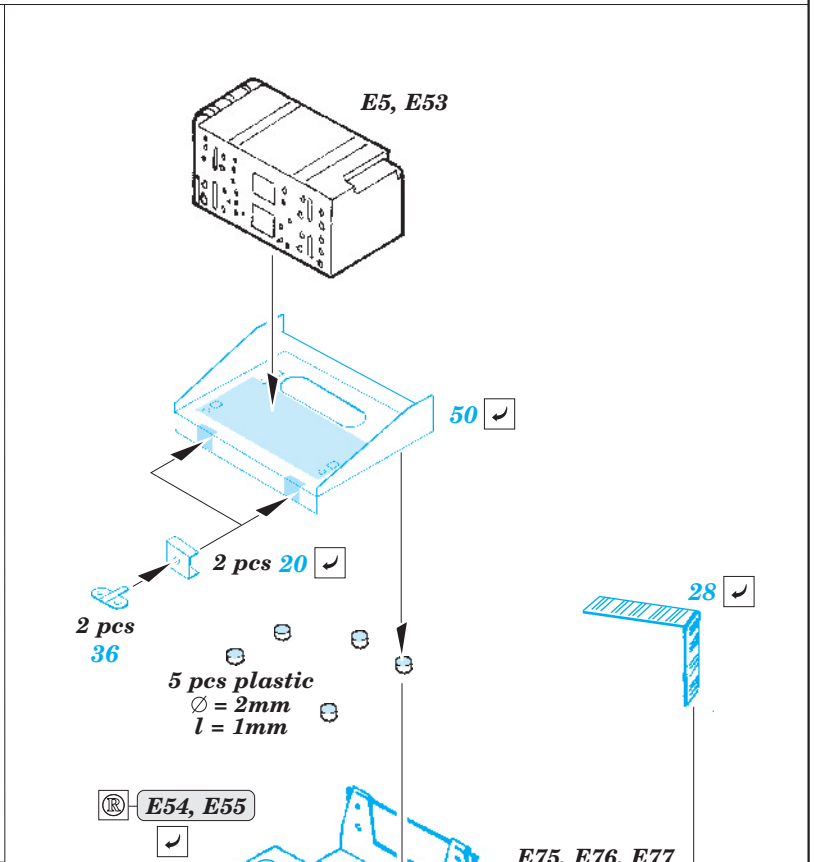

M-1151 EAC interior

1/35 scale detail set for Academy kit • sada detailů pro model 1/35 Academy

eduard

36 209

Film

- APPLY EXPRESS MASK AND PAINT BEFORE GLUING
POUŽIT EXPRESS MASK NABARVIT PŘED SLEPENÍM
- SYMMETRICAL ASSEMBLY
SYMETRICKÁ MONTÁŽ
- REMOVE
ODSTRANIT
- GRIND
OBROUSIT
- DRILL HOLE
VRTAT OTVOR
- BEND
OHNOUT
- OPTION
VOLBA
- REPLACE
NAHRADIT

ORIGINAL KIT PARTS
PŮVODNÍ DÍLY STAVEBNICE

PHOTO-ETCHED PARTS
LEPTANÉ DÍLY

PARTS TO BE REMOVED
DÍLY K ODSTRANĚNÍ

FILL
TMELIT

8

D1, D5, D24, D25, F8
(D2, D6, D24, D25, F8)
(D3, D8, D24, D25, F8)
(D4, D7, D24, D26, F8)

For further detail sets look for eduard 36 202 M-1151 AEC exterior, 36 211 M-1151 EAC underbody protection and 36 212 EAC OGKP overhead cover (not included in this set)