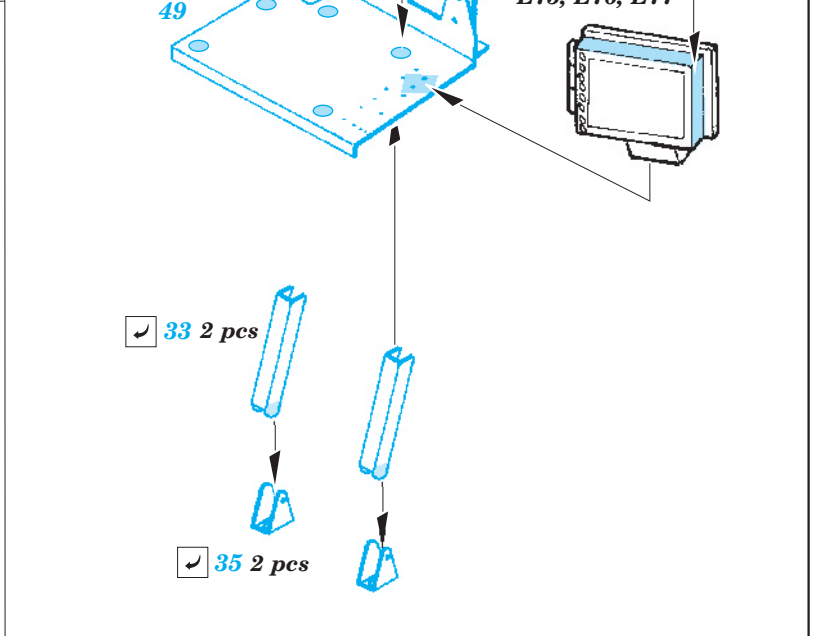

ORIGINAL KIT PARTS
PŮVODNÍ DÍLY STAVEBNICE

PHOTO-ETCHED PARTS
LEPTANÉ DÍLY

PARTS TO BE REMOVED
DÍLY K ODSTRANĚNÍ

FILL
TMELIT

8

D1, D5, D24, D25, F8
(D2, D6, D24, D25, F8)
(D3, D8, D24, D25, F8)
(D4, D7, D24, D26, F8)