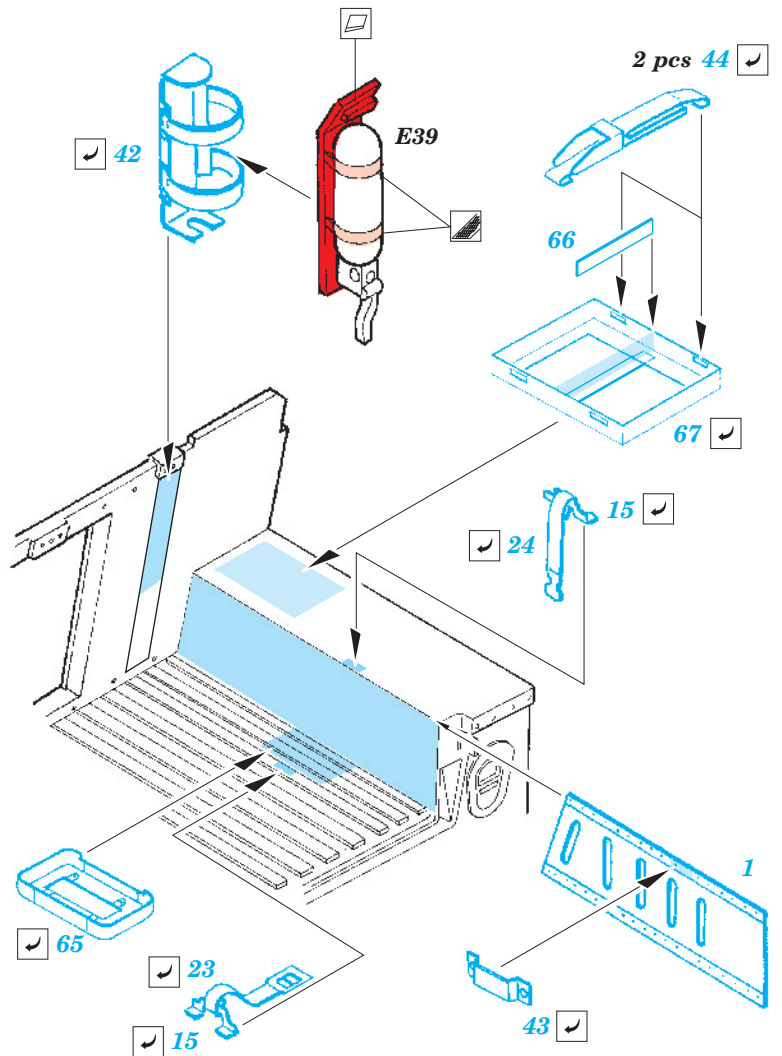

M-1151 EAC interior

1/35 scale detail set for Academy kit • sada detailů pro model 1/35 Academy

eduard

36 209

Film

- APPLY EXPRESS MASK AND PAINT BEFORE GLUING
POUŽIT EXPRESS MASK NABARVIT PŘED SLEPENÍM
- SYMMETRICAL ASSEMBLY
SYMETRICKÁ MONTÁŽ
- REMOVE
ODSTRANIT
- GRIND
OBROUSIT
- DRILL HOLE
VRTAT OTVOR
- BEND
OHNOUT
- OPTION
VOLBA
- REPLACE
NAHRADIT

ORIGINAL KIT PARTS
PŮVODNÍ DÍLY STAVEBNICE

PHOTO-ETCHED PARTS
LEPTANÉ DÍLY

PARTS TO BE REMOVED
DÍLY K ODSTRANĚNÍ

FILL
TMELIT

8

D1, D5, D24, D25, F8
(D2, D6, D24, D25, F8)
(D3, D8, D24, D25, F8)
(D4, D7, D24, D26, F8)