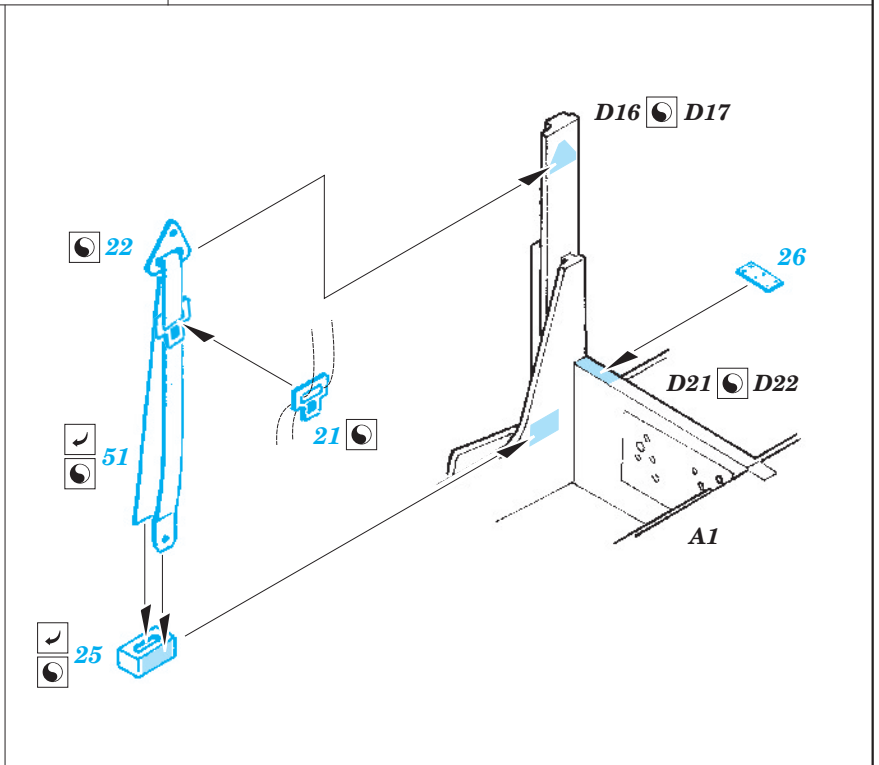

M-1151 EAC interior

1/35 scale detail set for Academy kit • sada detailů pro model 1/35 Academy

eduard

36 209

Film

- APPLY EXPRESS MASK AND PAINT BEFORE GLUING
POUŽIT EXPRESS MASK NABARVIT PŘED SLEPENÍM
- SYMMETRICAL ASSEMBLY
SYMETRICKÁ MONTÁŽ
- REMOVE
ODSTRANIT
- GRIND
OBROUSIT
- DRILL HOLE
VRTAT OTVOR
- BEND
OHNOUT
- OPTION
VOLBA
- REPLACE
NAHRADIT

ORIGINAL KIT PARTS
PŮVODNÍ DÍLY STAVEBNICE

PHOTO-ETCHED PARTS
LEPTANÉ DÍLY

PARTS TO BE REMOVED
DÍLY K ODSTRANĚNÍ

FILL
TMELIT

8

D1, D5, D24, D25, F8
(D2, D6, D24, D25, F8)
(D3, D8, D24, D25, F8)
(D4, D7, D24, D26, F8)

For further detail sets look for eduard 36 202 M-1151 AEC exterior, 36 211 M-1151 EAC underbody protection and 36 212 EAC OGKP overhead cover (not included in this set)