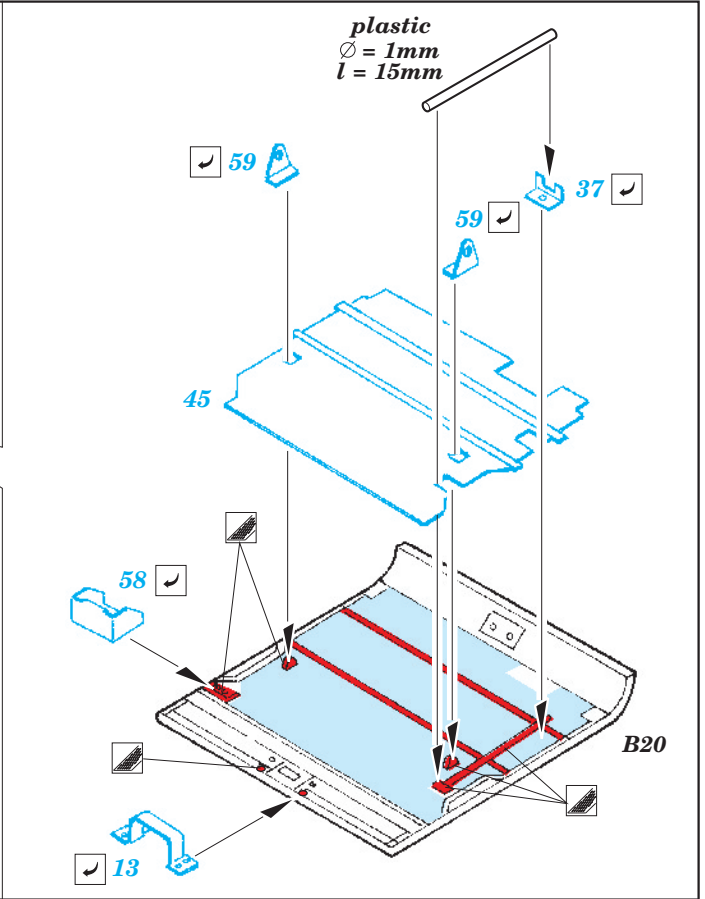

M-1151 EAC interior

1/35 scale detail set for Academy kit • sada detailů pro model 1/35 Academy

eduard

36 209

Film

- APPLY EXPRESS MASK AND PAINT BEFORE GLUING
POUŽIT EXPRESS MASK NABARVIT PŘED SLEPENÍM
- SYMMETRICAL ASSEMBLY
SYMETRICKÁ MONTÁŽ
- REMOVE
ODSTRANIT
- GRIND
OBROUSIT
- DRILL HOLE
VRTAT OTVOR
- BEND
OHNOUT
- OPTION
VOLBA
- REPLACE
NAHRADIT

ORIGINAL KIT PARTS
PŮVODNÍ DÍLY STAVEBNICE

PHOTO-ETCHED PARTS
LEPTANÉ DÍLY

PARTS TO BE REMOVED
DÍLY K ODSTRANĚNÍ

FILL
TMELIT

8

D1, D5, D24, D25, F8
(D2, D6, D24, D25, F8)
(D3, D8, D24, D25, F8)
(D4, D7, D24, D26, F8)

For further detail sets look for eduard 36 202 M-1151 AEC exterior, 36 211 M-1151 EAC underbody protection and 36 212 EAC OGKP overhead cover (not included in this set)