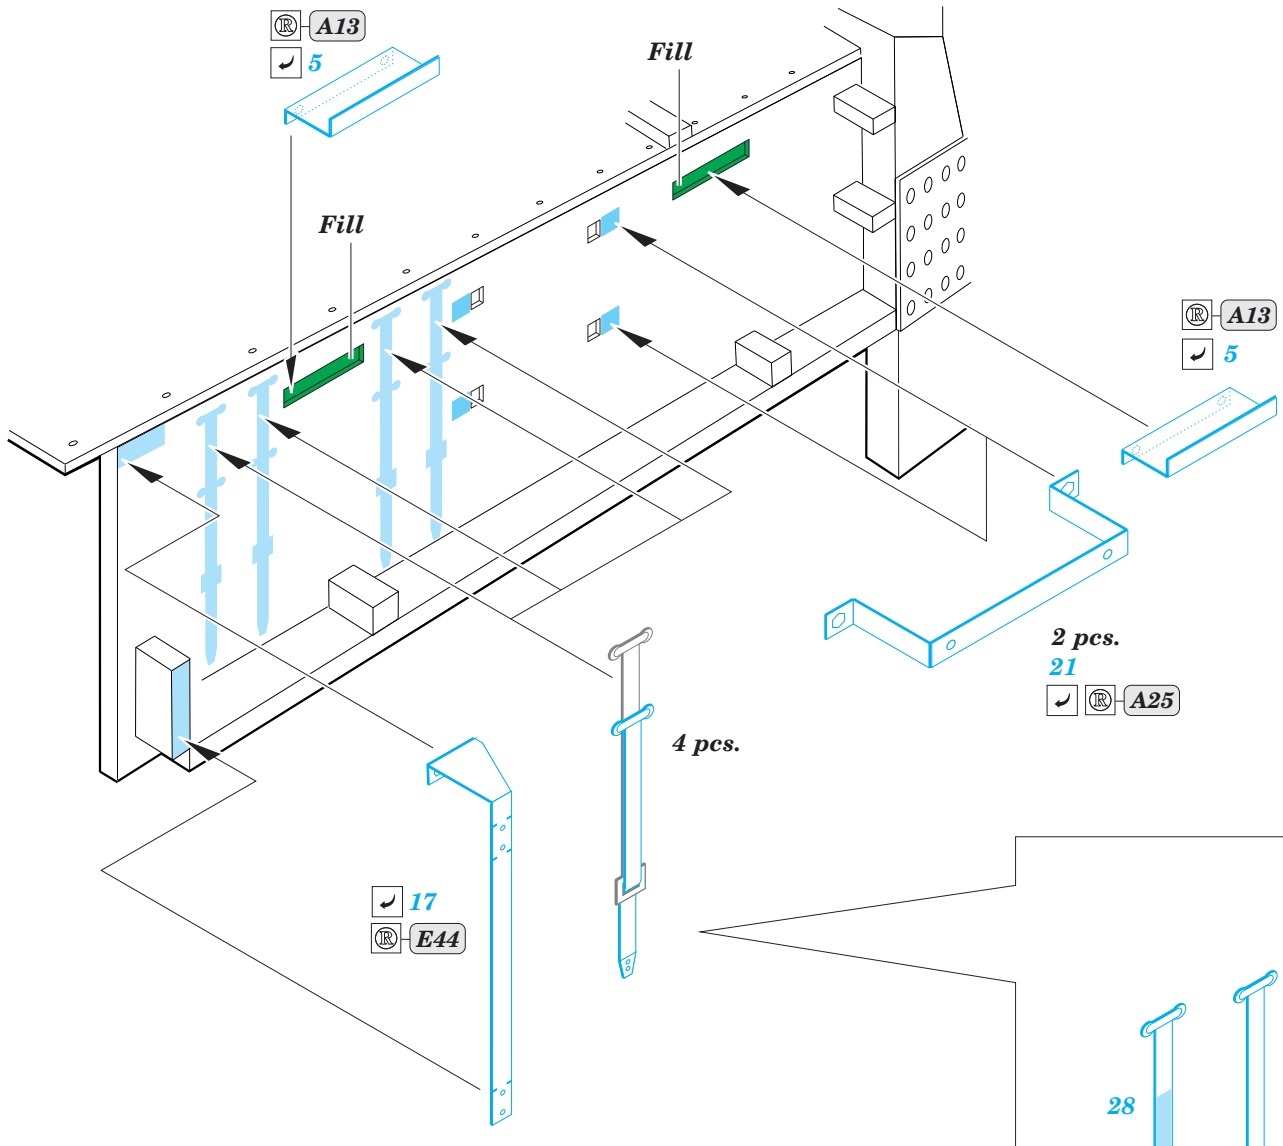

# Achzarit TOGA armour

eduard

36 286

1/32 scale detail set for Meng SS-003 • sada detailů pro model 1/32 Meng SS-003

- APPLY EXPRESS MASK AND PAINT BEFORE GLUING  
POUŽIT EXPRESS MASK NABARVIT PŘED SLEPENÍM
- SYMMETRICAL ASSEMBLY  
SYMETRICKÁ MONTÁŽ
- REMOVE  
ODSTRANIT
- GRIND  
OBROUSIT
- DRILL HOLE  
VRTAT OTVOR
- BEND  
OHNOUT
- OPTION  
VOLBA
- REPLACE  
NAHRADIT
- 1** COLORED ETCHED PARTS  
LEPTANÉ BAREVNÉ DÍLY
- 1** ETCHED PARTS  
LEPTANÉ NEBAREVNÉ DÍLY
- 1** ORIGINAL KIT PARTS  
PŮVODNÍ DÍLY STAVEBNICE

ORIGINAL KIT PARTS  
PŮVODNÍ DÍLY STAVEBNICE

PHOTO-ETCHED PARTS  
LEPTANÉ DÍLY

PARTS TO BE REMOVED  
DÍLY K ODSTRANĚNÍ

FILL  
TMELIT

*For further detail sets look for eduard 36 284 Achzarit early  
(not included in this set)*

*For further detail sets look for eduard 36 285 Achzarit basket  
(not included in this set)*