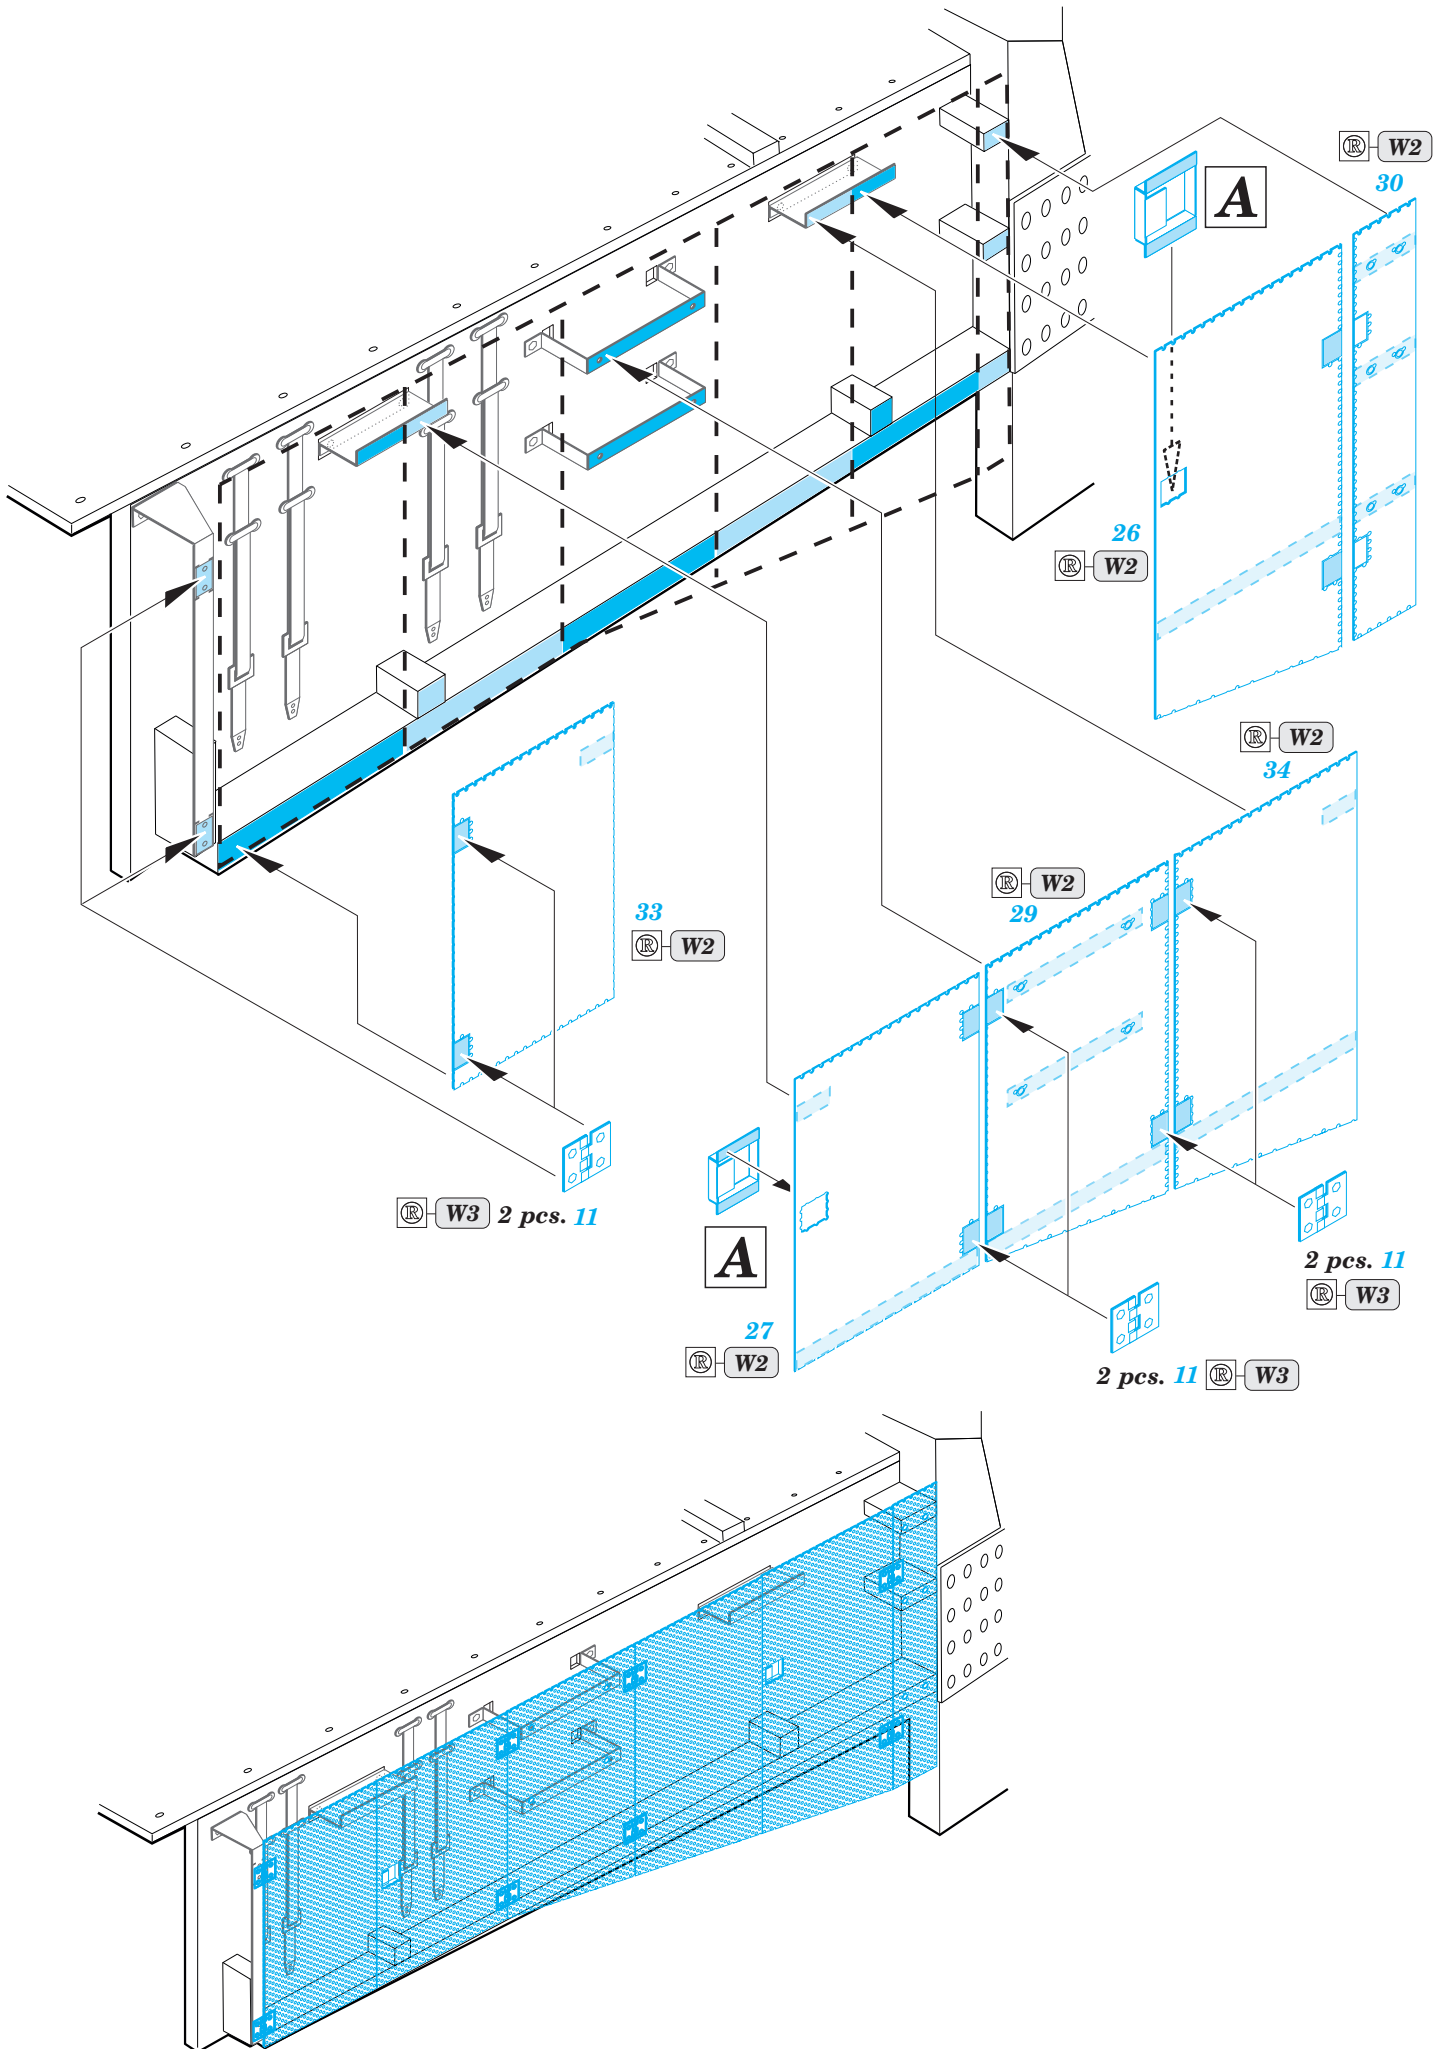

# Achzarit TOGA armour

eduard

36 286

1/32 scale detail set for Meng SS-003 • sada detailů pro model 1/32 Meng SS-003

- APPLY EXPRESS MASK AND PAINT BEFORE GLUING  
POUŽIT EXPRESS MASK NABARVIT PŘED SLEPENÍM
- SYMMETRICAL ASSEMBLY  
SYMETRICKÁ MONTÁŽ
- REMOVE  
ODSTRANIT
- GRIND  
OBROUSIT
- DRILL HOLE  
VRTAT OTVOR
- BEND  
OHNOUT
- OPTION  
VOLBA
- REPLACE  
NAHRADIT
- 1** COLORED ETCHED PARTS  
LEPTANÉ BAREVNÉ DÍLY
- 1** ETCHED PARTS  
LEPTANÉ NEBAREVNÉ DÍLY
- 1** ORIGINAL KIT PARTS  
PŮVODNÍ DÍLY STAVEBNICE

ORIGINAL KIT PARTS  
PŮVODNÍ DÍLY STAVEBNICE

PHOTO-ETCHED PARTS  
LEPTANÉ DÍLY

PARTS TO BE REMOVED  
DÍLY K ODSTRANĚNÍ

FILL  
TMELIT

*For further detail sets look for eduard 36 284 Achzarit early  
(not included in this set)*