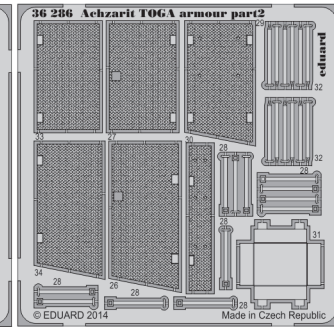

# Achzarit TOGA armour

eduard

36 286

1/32 scale detail set for Meng SS-003 • sada detailů pro model 1/32 Meng SS-003

- APPLY EXPRESS MASK AND PAINT BEFORE GLUING  
POUŽIT EXPRESS MASK NABARVIT PŘED SLEPENÍM
- SYMMETRICAL ASSEMBLY  
SYMETRICKÁ MONTÁŽ
- REMOVE  
ODSTRANIT
- GRIND  
OBROUSIT
- DRILL HOLE  
VRTAT OTVOR
- BEND  
OHNOUT
- OPTION  
VOLBA
- REPLACE  
NAHRADIT
- 1** COLORED ETCHED PARTS  
LEPTANÉ BAREVNÉ DÍLY
- 1** ETCHED PARTS  
LEPTANÉ NEBAREVNÉ DÍLY
- 1** ORIGINAL KIT PARTS  
PŮVODNÍ DÍLY STAVEBNICE

ORIGINAL KIT PARTS  
PŮVODNÍ DÍLY STAVEBNICE

PHOTO-ETCHED PARTS  
LEPTANÉ DÍLY

PARTS TO BE REMOVED  
DÍLY K ODSTRANĚNÍ

FILL  
TMELIT

*For further detail sets look for eduard 36 284 Achzarit early  
(not included in this set)*