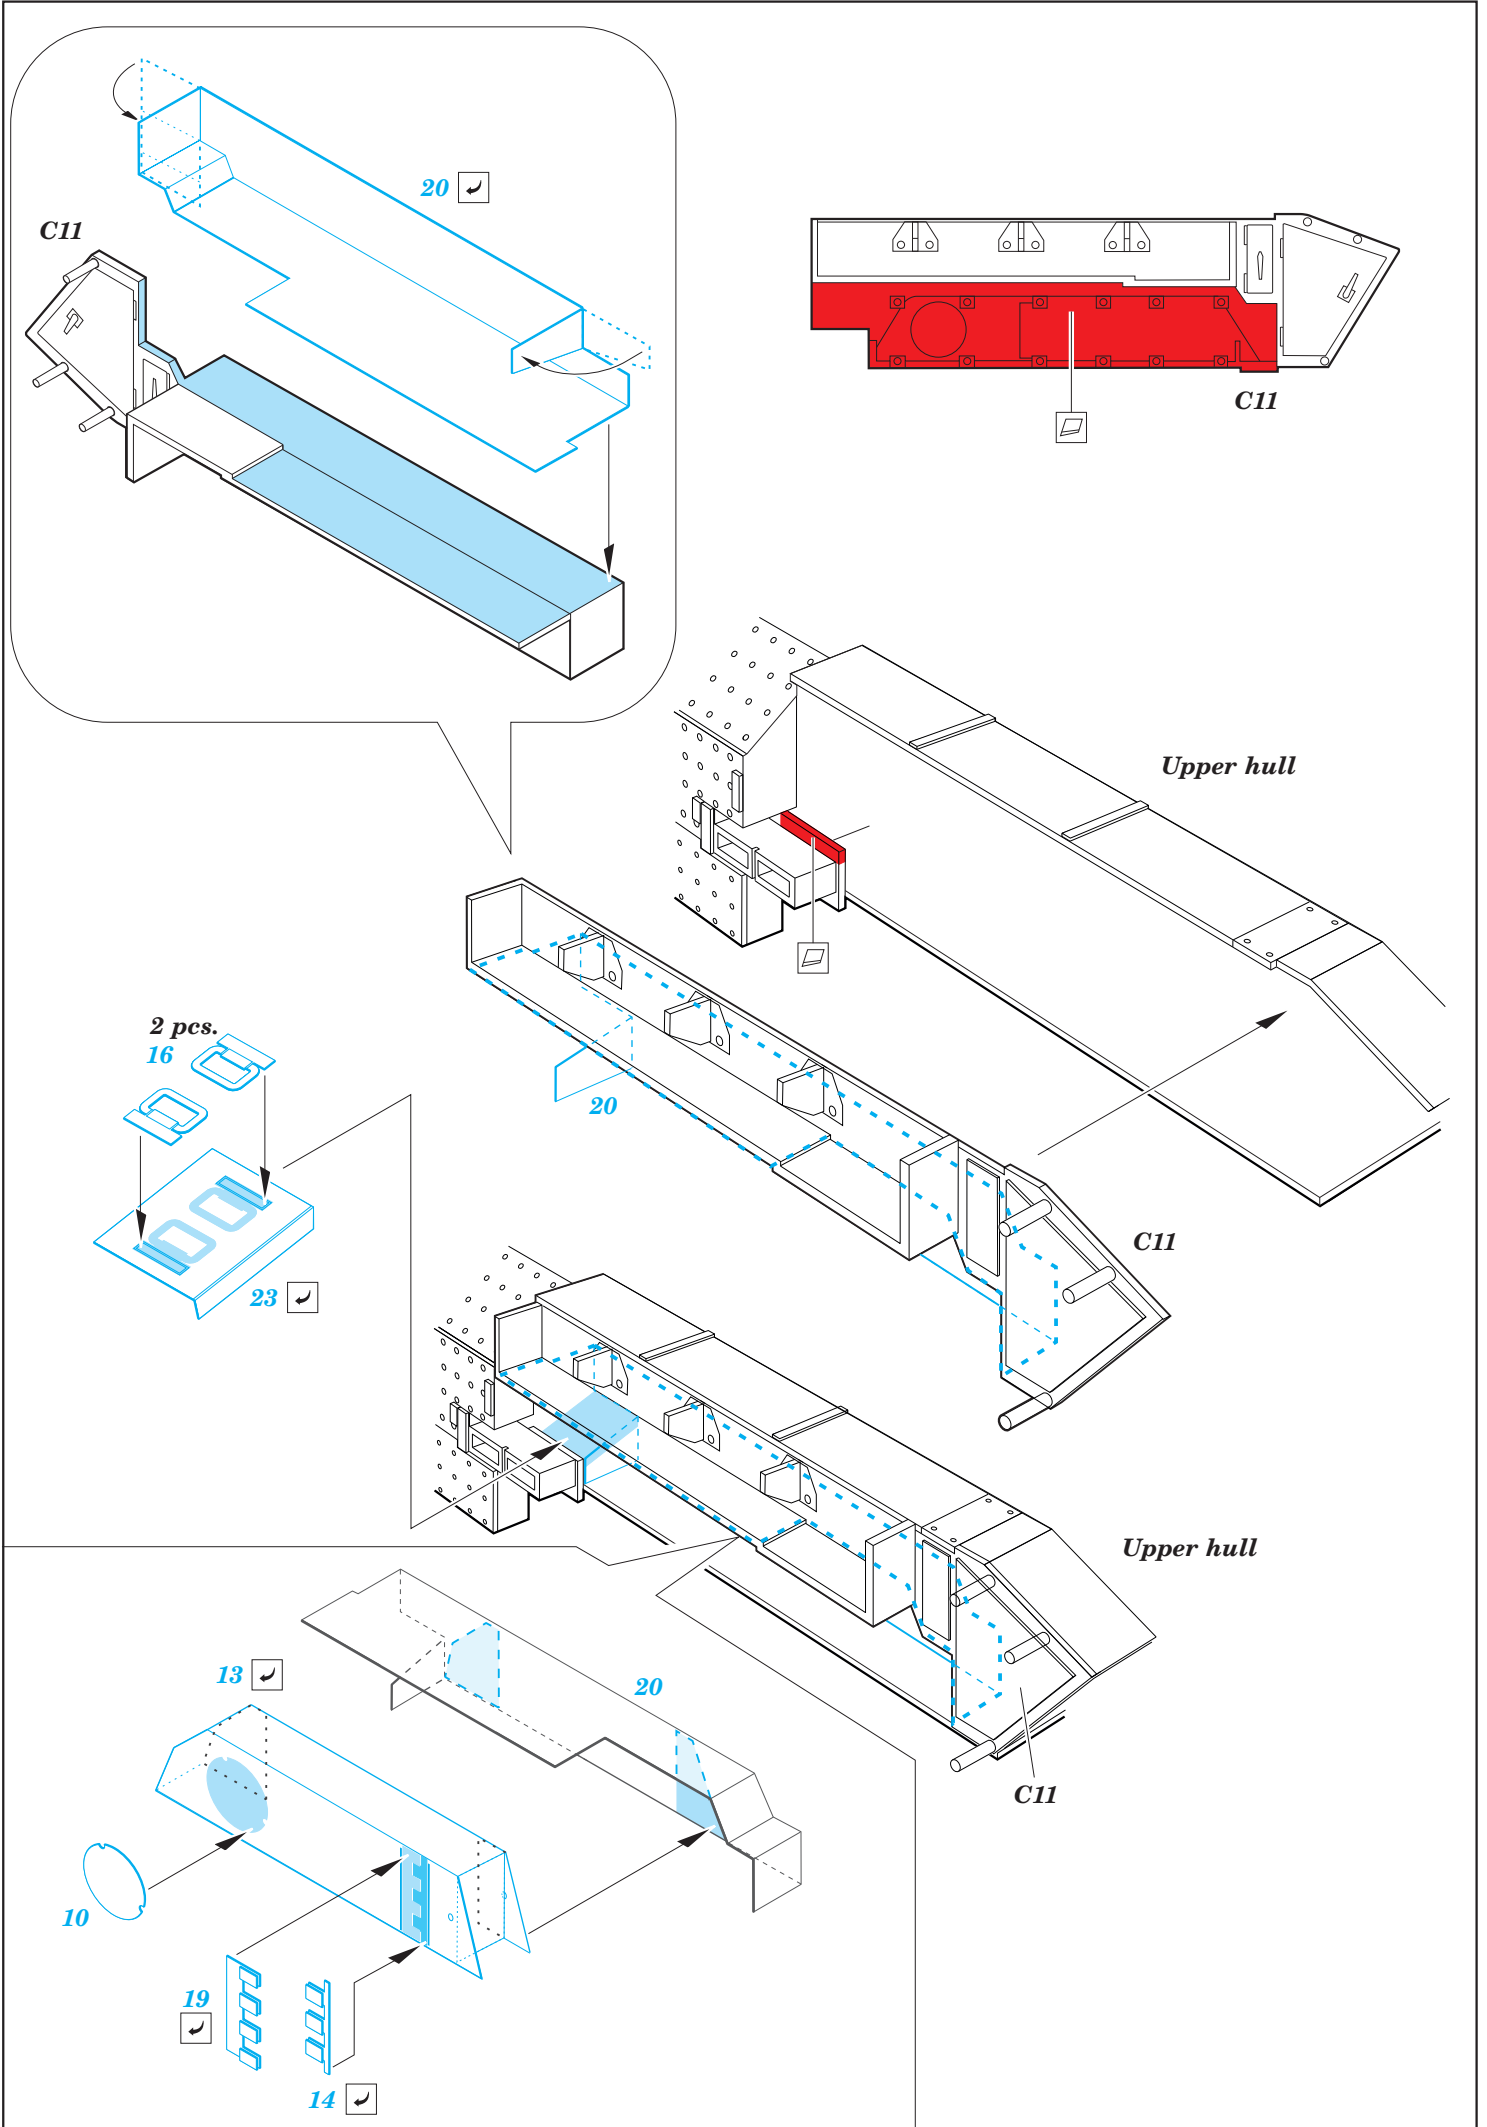

# Achzarit TOGA armour

eduard

36 286

1/32 scale detail set for Meng SS-003 • sada detailů pro model 1/32 Meng SS-003

- APPLY EXPRESS MASK AND PAINT BEFORE GLUING  
POUŽIT EXPRESS MASK NABARVIT PŘED SLEPENÍM
- SYMMETRICAL ASSEMBLY  
SYMETRICKÁ MONTÁŽ
- REMOVE  
ODSTRANIT
- GRIND  
OBROUSIT
- DRILL HOLE  
VRTAT OTVOR
- BEND  
OHNOUT
- OPTION  
VOLBA
- REPLACE  
NAHRADIT
- 1** COLORED ETCHED PARTS  
LEPTANÉ BAREVNÉ DÍLY
- 1** ETCHED PARTS  
LEPTANÉ NEBAREVNÉ DÍLY
- 1** ORIGINAL KIT PARTS  
PŮVODNÍ DÍLY STAVEBNICE

ORIGINAL KIT PARTS  
PŮVODNÍ DÍLY STAVEBNICE

PHOTO-ETCHED PARTS  
LEPTANÉ DÍLY

PARTS TO BE REMOVED  
DÍLY K ODSTRANĚNÍ

FILL  
TMELIT

*For further detail sets look for eduard 36 284 Achzarit early  
(not included in this set)*