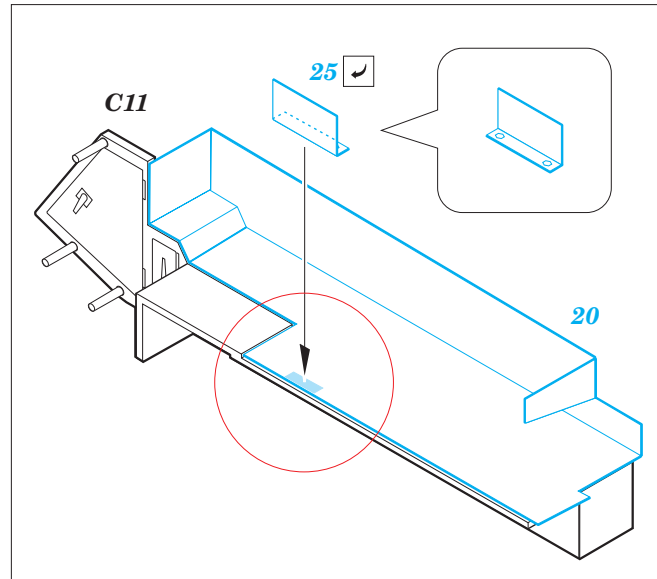

# Achzarit TOGA armour

eduard

36 286

1/32 scale detail set for Meng SS-003 • sada detailů pro model 1/32 Meng SS-003

- APPLY EXPRESS MASK AND PAINT BEFORE GLUING  
POUŽIT EXPRESS MASK NABARVIT PŘED SLEPENÍM
- SYMMETRICAL ASSEMBLY  
SYMETRICKÁ MONTÁŽ
- REMOVE  
ODSTRANIT
- GRIND  
OBROUSIT
- DRILL HOLE  
VRTAT OTVOR
- BEND  
OHNOUT
- OPTION  
VOLBA
- REPLACE  
NAHRADIT
- 1** COLORED ETCHED PARTS  
LEPTANÉ BAREVNÉ DÍLY
- 1** ETCHED PARTS  
LEPTANÉ NEBAREVNÉ DÍLY
- 1** ORIGINAL KIT PARTS  
PŮVODNÍ DÍLY STAVEBNICE

ORIGINAL KIT PARTS  
PŮVODNÍ DÍLY STAVEBNICE

PHOTO-ETCHED PARTS  
LEPTANÉ DÍLY

PARTS TO BE REMOVED  
DÍLY K ODSTRANĚNÍ

FILL  
TMELIT

*For further detail sets look for eduard 36 284 Achzarit early  
(not included in this set)*