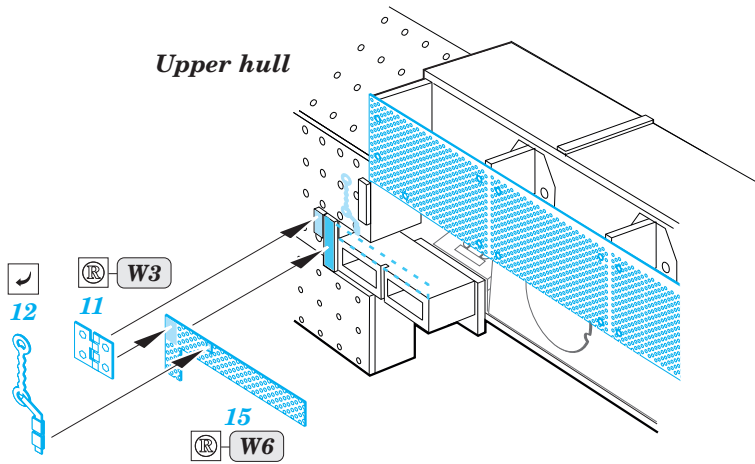

# Achzarit TOGA armour

eduard

36 286

1/32 scale detail set for Meng SS-003 • sada detailů pro model 1/32 Meng SS-003

- APPLY EXPRESS MASK AND PAINT BEFORE GLUING  
POUŽIT EXPRESS MASK NABARVIT PŘED SLEPENÍM
- SYMMETRICAL ASSEMBLY  
SYMETRICKÁ MONTÁŽ
- REMOVE  
ODSTRANIT
- GRIND  
OBROUSIT
- DRILL HOLE  
VRTAT OTVOR
- BEND  
OHNOUT
- OPTION  
VOLBA
- REPLACE  
NAHRADIT
- 1** COLORED ETCHED PARTS  
LEPTANÉ BAREVNÉ DÍLY
- 1** ETCHED PARTS  
LEPTANÉ NEBAREVNÉ DÍLY
- 1** ORIGINAL KIT PARTS  
PŮVODNÍ DÍLY STAVEBNICE

ORIGINAL KIT PARTS  
PŮVODNÍ DÍLY STAVEBNICE

PHOTO-ETCHED PARTS  
LEPTANÉ DÍLY

PARTS TO BE REMOVED  
DÍLY K ODSTRANĚNÍ

FILL  
TMELIT

*For further detail sets look for eduard 36 284 Achzarit early  
(not included in this set)*