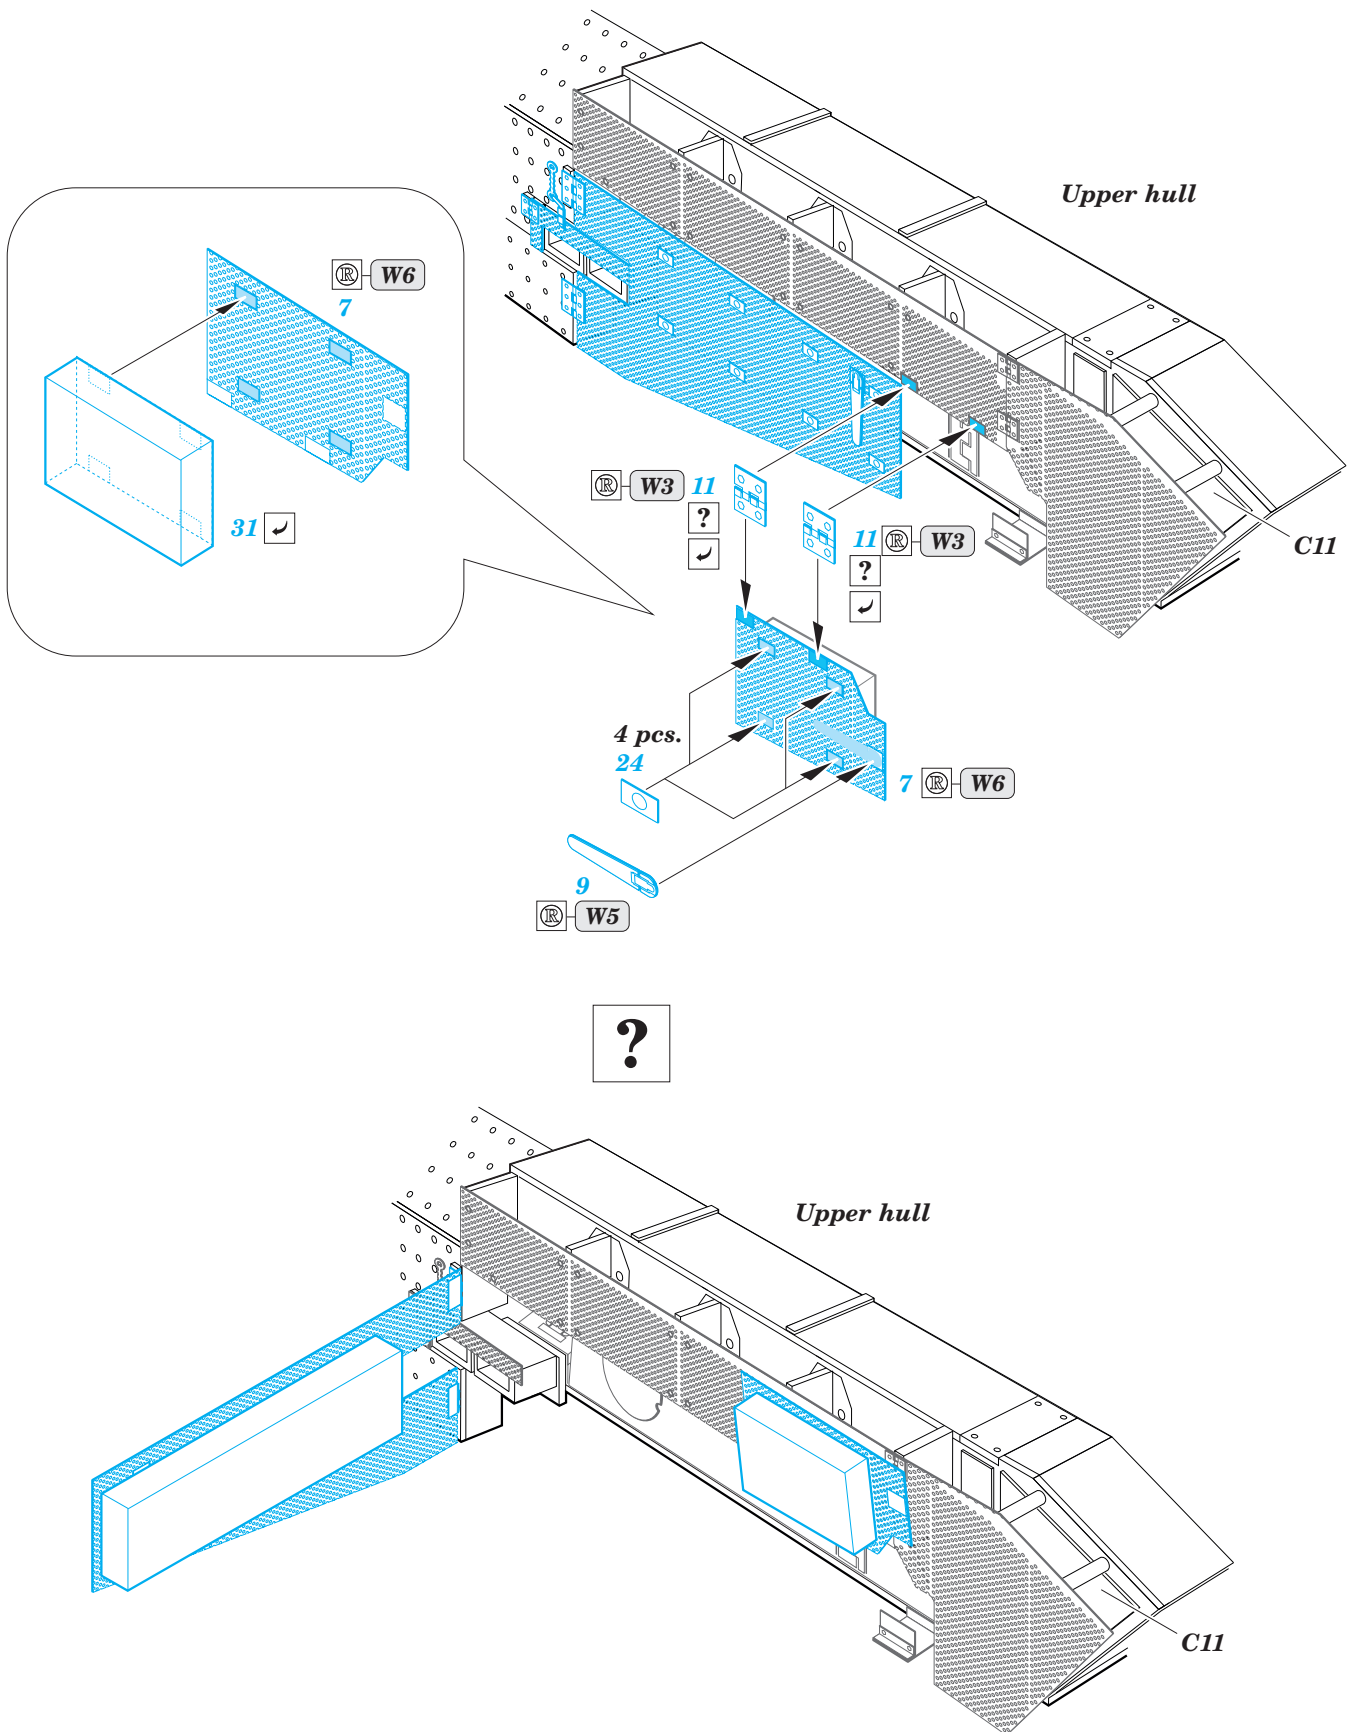

# Achzarit TOGA armour

eduard

36 286

1/32 scale detail set for Meng SS-003 • sada detailů pro model 1/32 Meng SS-003

- APPLY EXPRESS MASK AND PAINT BEFORE GLUING  
POUŽIT EXPRESS MASK NABARVIT PŘED SLEPENÍM
- SYMMETRICAL ASSEMBLY  
SYMETRICKÁ MONTÁŽ
- REMOVE  
ODSTRANIT
- GRIND  
OBROUSIT
- DRILL HOLE  
VRTAT OTVOR
- BEND  
OHNOUT
- OPTION  
VOLBA
- REPLACE  
NAHRADIT
- 1** COLORED ETCHED PARTS  
LEPTANÉ BAREVNÉ DÍLY
- 1** ETCHED PARTS  
LEPTANÉ NEBAREVNÉ DÍLY
- 1** ORIGINAL KIT PARTS  
PŮVODNÍ DÍLY STAVEBNICE

ORIGINAL KIT PARTS  
PŮVODNÍ DÍLY STAVEBNICE

PHOTO-ETCHED PARTS  
LEPTANÉ DÍLY

PARTS TO BE REMOVED  
DÍLY K ODSTRANĚNÍ

FILL  
TMELIT

*For further detail sets look for eduard 36 284 Achzarit early  
(not included in this set)*

*For further detail sets look for eduard 36 285 Achzarit basket  
(not included in this set)*