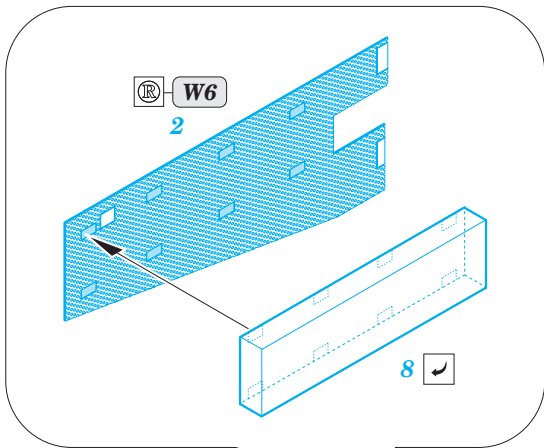

# Achzarit TOGA armour

eduard

36 286

1/32 scale detail set for Meng SS-003 • sada detailů pro model 1/32 Meng SS-003

- APPLY EXPRESS MASK AND PAINT BEFORE GLUING  
POUŽIT EXPRESS MASK NABARVIT PŘED SLEPENÍM
- SYMMETRICAL ASSEMBLY  
SYMETRICKÁ MONTÁŽ
- REMOVE  
ODSTRANIT
- GRIND  
OBROUSIT
- DRILL HOLE  
VRTAT OTVOR
- BEND  
OHNOUT
- OPTION  
VOLBA
- REPLACE  
NAHRADIT
- 1** COLORED ETCHED PARTS  
LEPTANÉ BAREVNÉ DÍLY
- 1** ETCHED PARTS  
LEPTANÉ NEBAREVNÉ DÍLY
- 1** ORIGINAL KIT PARTS  
PŮVODNÍ DÍLY STAVEBNICE

ORIGINAL KIT PARTS  
PŮVODNÍ DÍLY STAVEBNICE

PHOTO-ETCHED PARTS  
LEPTANÉ DÍLY

PARTS TO BE REMOVED  
DÍLY K ODSTRANĚNÍ

FILL  
TMELIT

*For further detail sets look for eduard 36 284 Achzarit early  
(not included in this set)*

*For further detail sets look for eduard 36 285 Achzarit basket  
(not included in this set)*