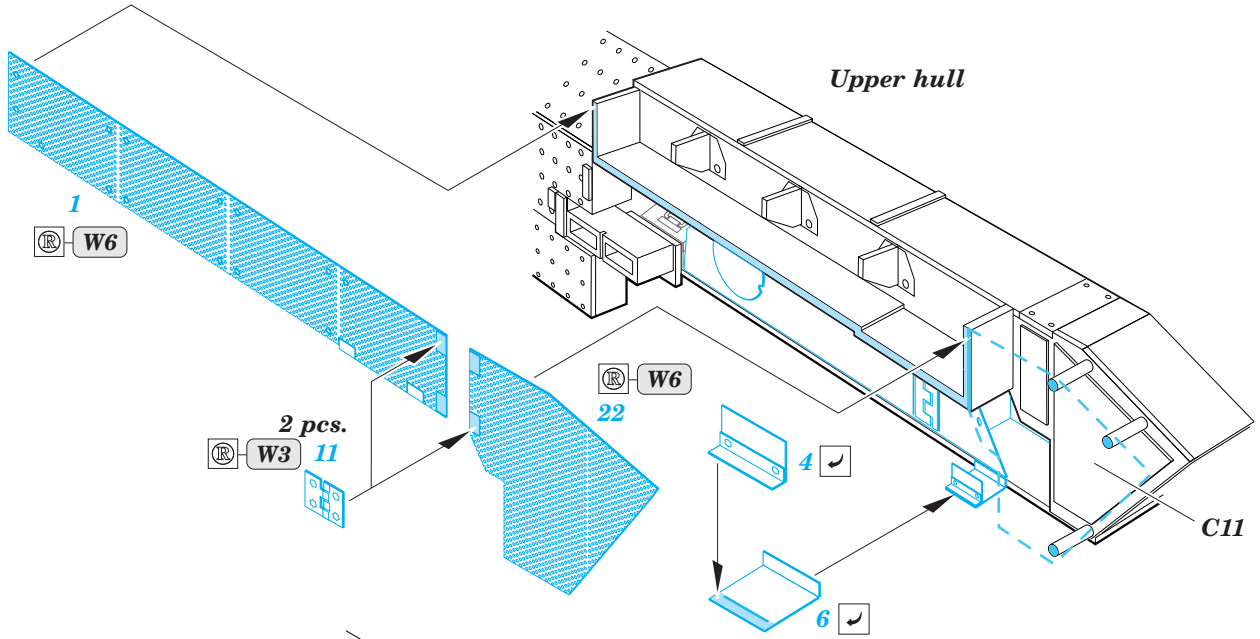

# Achzarit TOGA armour

eduard

36 286

1/32 scale detail set for Meng SS-003 • sada detailů pro model 1/32 Meng SS-003

- APPLY EXPRESS MASK AND PAINT BEFORE GLUING  
POUŽIT EXPRESS MASK NABARVIT PŘED SLEPENÍM
- SYMMETRICAL ASSEMBLY  
SYMETRICKÁ MONTÁŽ
- REMOVE  
ODSTRANIT
- GRIND  
OBROUSIT
- DRILL HOLE  
VRTAT OTVOR
- BEND  
OHNOUT
- OPTION  
VOLBA
- REPLACE  
NAHRADIT
- 1** COLORED ETCHED PARTS  
LEPTANÉ BAREVNÉ DÍLY
- 1** ETCHED PARTS  
LEPTANÉ NEBAREVNÉ DÍLY
- 1** ORIGINAL KIT PARTS  
PŮVODNÍ DÍLY STAVEBNICE

ORIGINAL KIT PARTS  
PŮVODNÍ DÍLY STAVEBNICE

PHOTO-ETCHED PARTS  
LEPTANÉ DÍLY

PARTS TO BE REMOVED  
DÍLY K ODSTRANĚNÍ

FILL  
TMELIT

*For further detail sets look for eduard 36 284 Achzarit early  
(not included in this set)*

*For further detail sets look for eduard 36 285 Achzarit basket  
(not included in this set)*