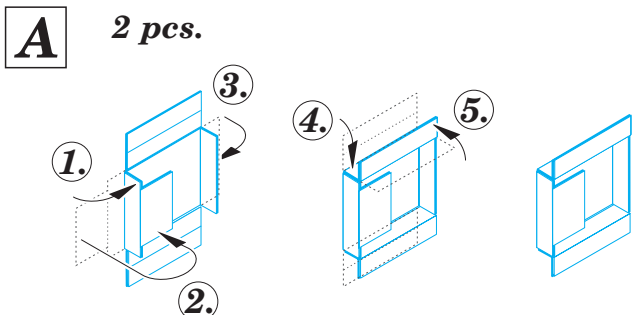

# Achzarit TOGA armour

eduard

36 286

1/32 scale detail set for Meng SS-003 • sada detailů pro model 1/32 Meng SS-003

- APPLY EXPRESS MASK AND PAINT BEFORE GLUING  
POUŽIT EXPRESS MASK NABARVIT PŘED SLEPENÍM
- SYMMETRICAL ASSEMBLY  
SYMETRICKÁ MONTÁŽ
- REMOVE  
ODSTRANIT
- GRIND  
OBROUSIT
- DRILL HOLE  
VRTAT OTVOR
- BEND  
OHNOUT
- OPTION  
VOLBA
- REPLACE  
NAHRADIT
- 1** COLORED ETCHED PARTS  
LEPTANÉ BAREVNÉ DÍLY
- 1** ETCHED PARTS  
LEPTANÉ NEBAREVNÉ DÍLY
- 1** ORIGINAL KIT PARTS  
PŮVODNÍ DÍLY STAVEBNICE

ORIGINAL KIT PARTS  
PŮVODNÍ DÍLY STAVEBNICE

PHOTO-ETCHED PARTS  
LEPTANÉ DÍLY

PARTS TO BE REMOVED  
DÍLY K ODSTRANĚNÍ

FILL  
TMELIT

*For further detail sets look for eduard 36 284 Achzarit early  
(not included in this set)*