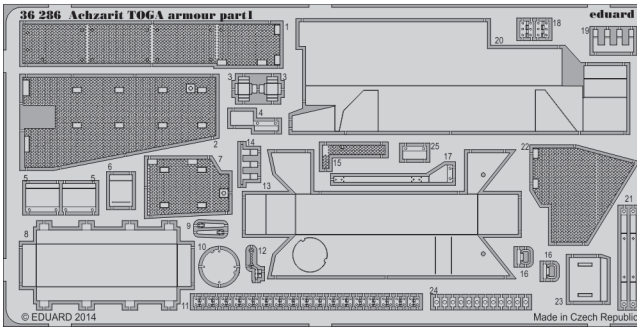

# Achzarit TOGA armour

eduard

36 286

1/32 scale detail set for Meng SS-003 • sada detailů pro model 1/32 Meng SS-003

- APPLY EXPRESS MASK AND PAINT BEFORE GLUING  
POUŽIT EXPRESS MASK NABARVIT PŘED SLEPENÍM
- SYMMETRICAL ASSEMBLY  
SYMETRICKÁ MONTÁŽ
- REMOVE  
ODSTRANIT
- GRIND  
OBROUSIT
- DRILL HOLE  
VRTAT OTVOR
- BEND  
OHNOUT
- OPTION  
VOLBA
- REPLACE  
NAHRADIT
- 1** COLORED ETCHED PARTS  
LEPTANÉ BAREVNÉ DÍLY
- 1** ETCHED PARTS  
LEPTANÉ NEBAREVNÉ DÍLY
- 1** ORIGINAL KIT PARTS  
PŮVODNÍ DÍLY STAVEBNICE

ORIGINAL KIT PARTS  
PŮVODNÍ DÍLY STAVEBNICE

PHOTO-ETCHED PARTS  
LEPTANÉ DÍLY

PARTS TO BE REMOVED  
DÍLY K ODSTRANĚNÍ

FILL  
TMELIT

*For further detail sets look for eduard 36 284 Achzarit early  
(not included in this set)*