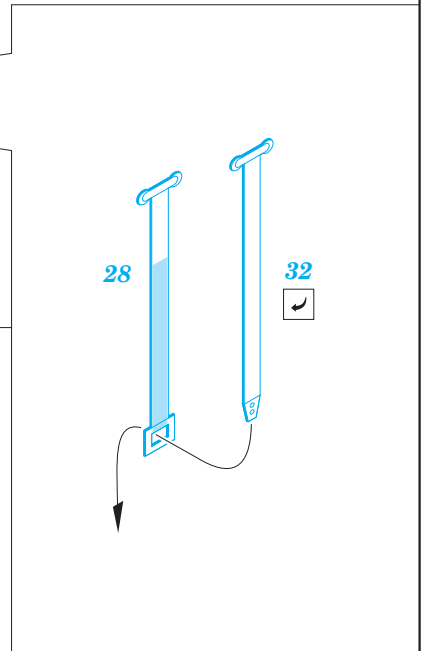

# Achzarit TOGA armour

eduard

36 286

1/32 scale detail set for Meng SS-003 • sada detailů pro model 1/32 Meng SS-003

- APPLY EXPRESS MASK AND PAINT BEFORE GLUING  
POUŽIT EXPRESS MASK NABARVIT PŘED SLEPENÍM
- SYMMETRICAL ASSEMBLY  
SYMETRICKÁ MONTÁŽ
- REMOVE  
ODSTRANIT
- GRIND  
OBROUSIT
- DRILL HOLE  
VRTAT OTVOR
- BEND  
OHNOUT
- OPTION  
VOLBA
- REPLACE  
NAHRADIT
- 1** COLORED ETCHED PARTS  
LEPTANÉ BAREVNÉ DÍLY
- 1** ETCHED PARTS  
LEPTANÉ NEBAREVNÉ DÍLY
- 1** ORIGINAL KIT PARTS  
PŮVODNÍ DÍLY STAVEBNICE

ORIGINAL KIT PARTS  
PŮVODNÍ DÍLY STAVEBNICE

PHOTO-ETCHED PARTS  
LEPTANÉ DÍLY

PARTS TO BE REMOVED  
DÍLY K ODSTRANĚNÍ

FILL  
TMELIT

*For further detail sets look for eduard 36 284 Achzarit early  
(not included in this set)*