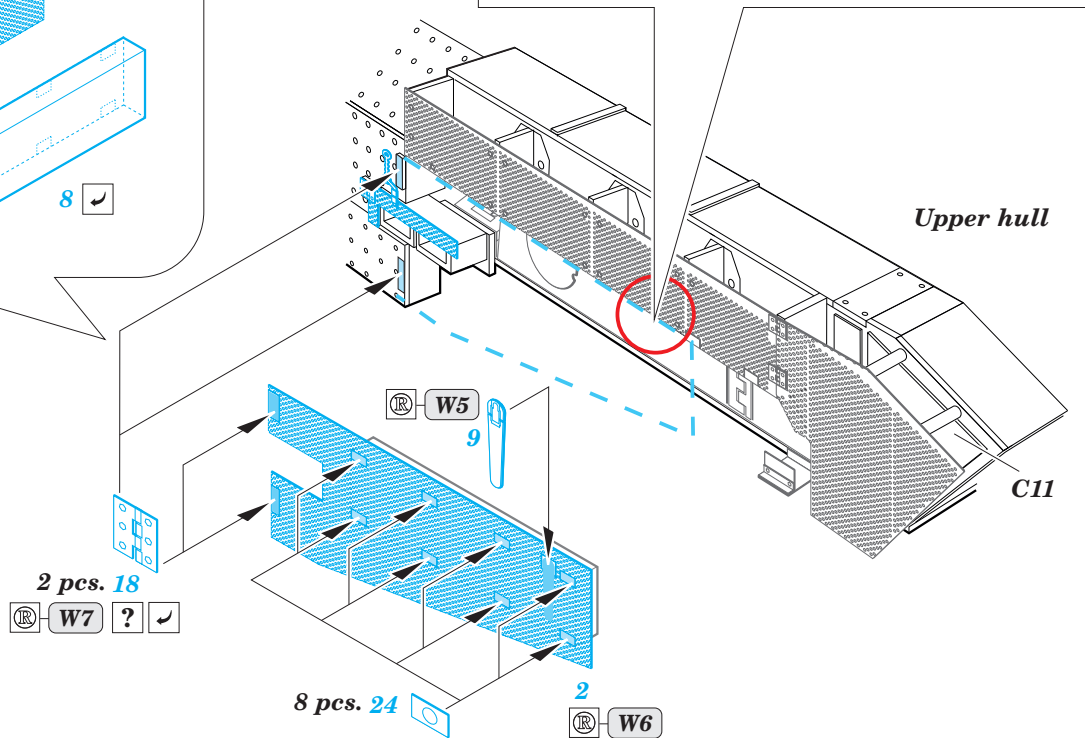

# Achzarit TOGA armour

eduard

36 286

1/32 scale detail set for Meng SS-003 • sada detailů pro model 1/32 Meng SS-003

- APPLY EXPRESS MASK AND PAINT BEFORE GLUING  
POUŽIT EXPRESS MASK NABARVIT PŘED SLEPENÍM
- SYMMETRICAL ASSEMBLY  
SYMETRICKÁ MONTÁŽ
- REMOVE  
ODSTRANIT
- GRIND  
OBROUSIT
- DRILL HOLE  
VRTAT OTVOR
- BEND  
OHNOUT
- OPTION  
VOLBA
- REPLACE  
NAHRADIT
- 1** COLORED ETCHED PARTS  
LEPTANÉ BAREVNÉ DÍLY
- 1** ETCHED PARTS  
LEPTANÉ NEBAREVNÉ DÍLY
- 1** ORIGINAL KIT PARTS  
PŮVODNÍ DÍLY STAVEBNICE

ORIGINAL KIT PARTS  
PŮVODNÍ DÍLY STAVEBNICE

PHOTO-ETCHED PARTS  
LEPTANÉ DÍLY

PARTS TO BE REMOVED  
DÍLY K ODSTRANĚNÍ

FILL  
TMELIT

*For further detail sets look for eduard 36 284 Achzarit early  
(not included in this set)*