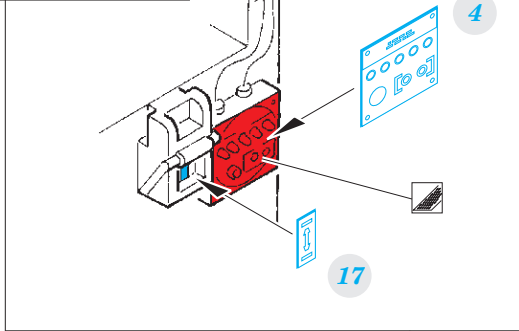

D9R Doobi w/armor slats - interior

eduard

36 335

detail set for 1/35 MENG No. SS-010 kit • sada detailů pro stavebnici 1/35 MENG No. SS-010

- APPLY EXPRESS MASK AND PAINT BEFORE GLUING
POUŽIT EXPRESS MASK NABARVIT PŘED SLEPENÍM
- SYMMETRICAL ASSEMBLY
SYMETRICKÁ MONTÁŽ
- REMOVE
ODSTRANIT
- GRIND
OBROUSIT
- DRILL HOLE
VRTAT OTVOR
- BEND
OHNOUT
- OPTION
VOLBA
- REPLACE
NAHRADIT
- 1** COLORED ETCHED PARTS
LEPTANÉ BAREVNÉ DÍLY
- 1** ETCHED PARTS
LEPTANÉ NEBAREVNÉ DÍLY
- 1** ORIGINAL KIT PARTS
PŮVODNÍ DÍLY STAVEBNICE

ORIGINAL KIT PARTS
PŮVODNÍ DÍLY STAVEBNICE

PHOTO-ETCHED PARTS
LEPTANÉ DÍLY

PARTS TO BE REMOVED
DÍLY K ODSTRANĚNÍ

FILL
TMELIT

2 sets

Related products: 36 336 D9R Doobi w/armor slats - exterior

Related products: 36 337 D9R Doobi w/armor slats - cooling slats