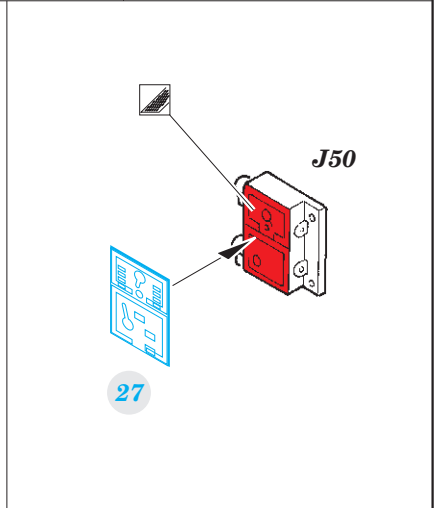

D9R Doobi w/armor slats - interior

eduard

36 335

detail set for 1/35 MENG No. SS-010 kit • sada detailů pro stavebnici 1/35 MENG No. SS-010

- APPLY EXPRESS MASK AND PAINT BEFORE GLUING
POUŽIT EXPRESS MASK NABARVIT PŘED SLEPENÍM
- SYMMETRICAL ASSEMBLY
SYMETRICKÁ MONTÁŽ
- REMOVE
ODSTRANIT
- GRIND
OBROUSIT
- DRILL HOLE
VRTAT OTVOR
- BEND
OHNOUT
- OPTION
VOLBA
- REPLACE
NAHRADIT
- 1** COLORED ETCHED PARTS
LEPTANÉ BAREVNÉ DÍLY
- 1** ETCHED PARTS
LEPTANÉ NEBAREVNÉ DÍLY
- 1** ORIGINAL KIT PARTS
PŮVODNÍ DÍLY STAVEBNICE

ORIGINAL KIT PARTS
PŮVODNÍ DÍLY STAVEBNICE

PHOTO-ETCHED PARTS
LEPTANÉ DÍLY

PARTS TO BE REMOVED
DÍLY K ODSTRANĚNÍ

FILL
TMELIT

2 sets

Related products: 36 336 D9R Doobi w/armor slats - exterior

Related products: 36 337 D9R Doobi w/armor slats - cooling slats