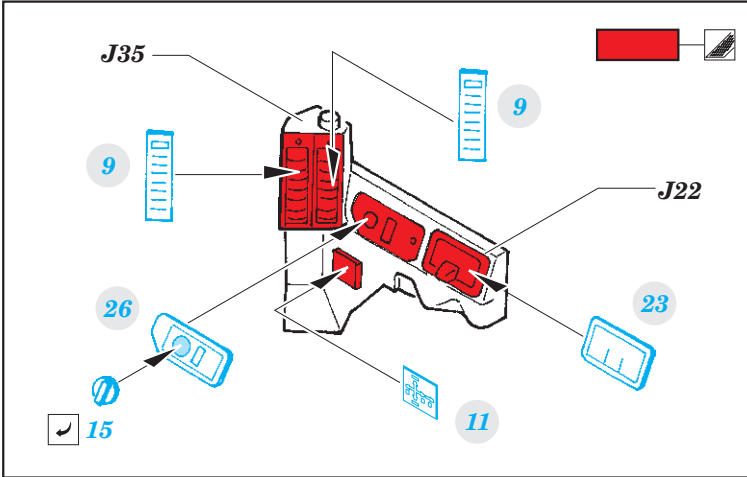

D9R Doobi w/armor slats - interior

eduard

36 335

detail set for 1/35 MENG No. SS-010 kit • sada detailů pro stavebnici 1/35 MENG No. SS-010

- APPLY EXPRESS MASK AND PAINT BEFORE GLUING
POUŽIT EXPRESS MASK NABARVIT PŘED SLEPENÍM
- SYMMETRICAL ASSEMBLY
SYMETRICKÁ MONTÁŽ
- REMOVE
ODSTRANIT
- GRIND
OBROUSIT
- DRILL HOLE
VRTAT OTVOR
- BEND
OHNOUT
- OPTION
VOLBA
- REPLACE
NAHRADIT
- 1** COLORED ETCHED PARTS
LEPTANÉ BAREVNÉ DÍLY
- 1** ETCHED PARTS
LEPTANÉ NEBAREVNÉ DÍLY
- 1** ORIGINAL KIT PARTS
PŮVODNÍ DÍLY STAVEBNICE

ORIGINAL KIT PARTS
PŮVODNÍ DÍLY STAVEBNICE

PHOTO-ETCHED PARTS
LEPTANÉ DÍLY

PARTS TO BE REMOVED
DÍLY K ODSTRANĚNÍ

FILL
TMELIT

2 sets

Related products: 36 336 D9R Doobi w/armor slats - exterior

Related products: 36 337 D9R Doobi w/armor slats - cooling slats