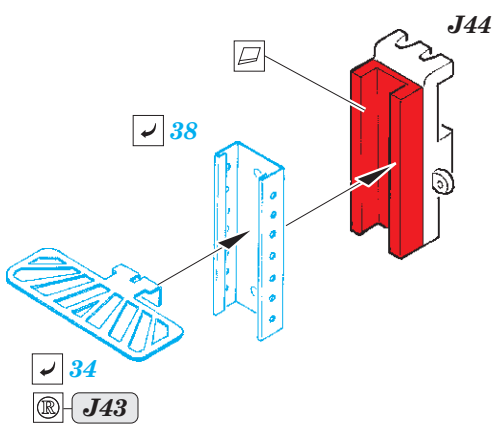

D9R Doobi w/armor slats - interior

eduard

36 335

detail set for 1/35 MENG No. SS-010 kit • sada detailů pro stavebnici 1/35 MENG No. SS-010

- APPLY EXPRESS MASK AND PAINT BEFORE GLUING
POUŽIT EXPRESS MASK NABARVIT PŘED SLEPENÍM
- SYMMETRICAL ASSEMBLY
SYMETRICKÁ MONTÁŽ
- REMOVE
ODSTRANIT
- GRIND
OBROUSIT
- DRILL HOLE
VRTAT OTVOR
- BEND
OHNOUT
- OPTION
VOLBA
- REPLACE
NAHRADIT
- 1** COLORED ETCHED PARTS
LEPTANÉ BAREVNÉ DÍLY
- 1** ETCHED PARTS
LEPTANÉ NEBAREVNÉ DÍLY
- 1** ORIGINAL KIT PARTS
PŮVODNÍ DÍLY STAVEBNICE

ORIGINAL KIT PARTS
PŮVODNÍ DÍLY STAVEBNICE

PHOTO-ETCHED PARTS
LEPTANÉ DÍLY

PARTS TO BE REMOVED
DÍLY K ODSTRANĚNÍ

FILL
TMELIT

2 sets

Related products: 36 336 D9R Doobi w/armor slats - exterior

Related products: 36 337 D9R Doobi w/armor slats - cooling slats