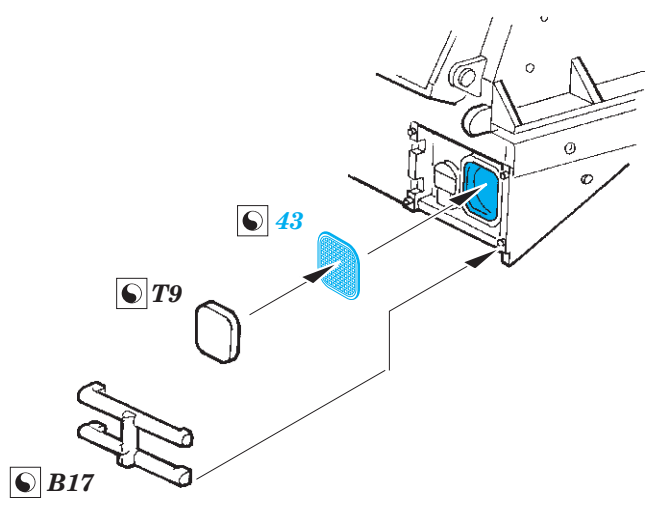

D9R Doobi w/armor slats - interior

eduard

36 335

detail set for 1/35 MENG No. SS-010 kit • sada detailů pro stavebnici 1/35 MENG No. SS-010

- APPLY EXPRESS MASK AND PAINT BEFORE GLUING
POUŽIT EXPRESS MASK NABARVIT PŘED SLEPENÍM
- SYMMETRICAL ASSEMBLY
SYMETRICKÁ MONTÁŽ
- REMOVE
ODSTRANIT
- GRIND
OBROUSIT
- DRILL HOLE
VRTAT OTVOR
- BEND
OHNOUT
- OPTION
VOLBA
- REPLACE
NAHRADIT
- 1** COLORED ETCHED PARTS
LEPTANÉ BAREVNÉ DÍLY
- 1** ETCHED PARTS
LEPTANÉ NEBAREVNÉ DÍLY
- 1** ORIGINAL KIT PARTS
PŮVODNÍ DÍLY STAVEBNICE

ORIGINAL KIT PARTS
PŮVODNÍ DÍLY STAVEBNICE

PHOTO-ETCHED PARTS
LEPTANÉ DÍLY

PARTS TO BE REMOVED
DÍLY K ODSTRANĚNÍ

FILL
TMELIT

2 sets

Related products: 36 336 D9R Doobi w/armor slats - exterior

Related products: 36 337 D9R Doobi w/armor slats - cooling slats