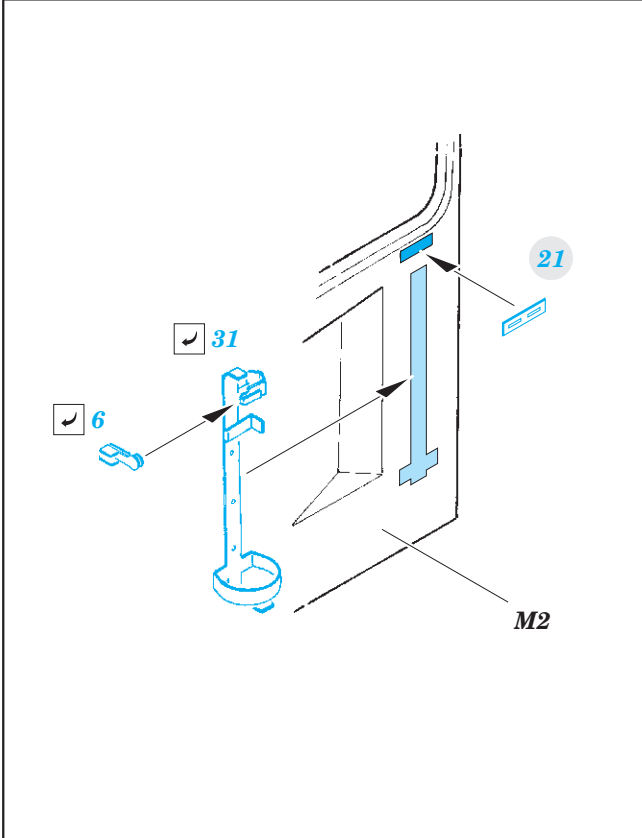

D9R Doobi w/armor slats - interior

eduard

36 335

detail set for 1/35 MENG No. SS-010 kit • sada detailů pro stavebnici 1/35 MENG No. SS-010

- APPLY EXPRESS MASK AND PAINT BEFORE GLUING
POUŽIT EXPRESS MASK NABARVIT PŘED SLEPENÍM
- SYMMETRICAL ASSEMBLY
SYMETRICKÁ MONTÁŽ
- REMOVE
ODSTRANIT
- GRIND
OBROUSIT
- DRILL HOLE
VRTAT OTVOR
- BEND
OHNOUT
- OPTION
VOLBA
- REPLACE
NAHRADIT
- 1** COLORED ETCHED PARTS
LEPTANÉ BAREVNÉ DÍLY
- 1** ETCHED PARTS
LEPTANÉ NEBAREVNÉ DÍLY
- 1** ORIGINAL KIT PARTS
PŮVODNÍ DÍLY STAVEBNICE

ORIGINAL KIT PARTS
PŮVODNÍ DÍLY STAVEBNICE

PHOTO-ETCHED PARTS
LEPTANÉ DÍLY

PARTS TO BE REMOVED
DÍLY K ODSTRANĚNÍ

FILL
TMELIT

2 sets

Related products: 36 336 D9R Doobi w/armor slats - exterior

Related products: 36 337 D9R Doobi w/armor slats - cooling slats