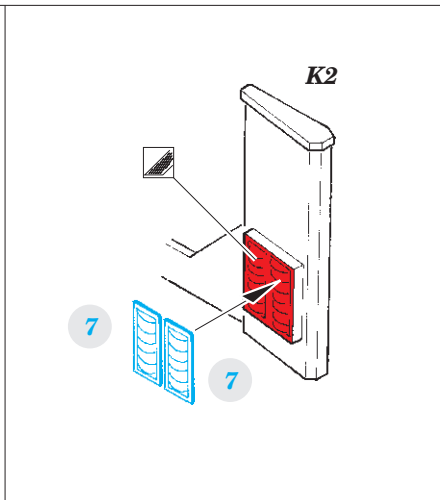

D9R Doobi w/armor slats - interior

eduard

36 335

detail set for 1/35 MENG No. SS-010 kit • sada detailů pro stavebnici 1/35 MENG No. SS-010

- APPLY EXPRESS MASK AND PAINT BEFORE GLUING
POUŽIT EXPRESS MASK NABARVIT PŘED SLEPENÍM
- SYMMETRICAL ASSEMBLY
SYMETRICKÁ MONTÁŽ
- REMOVE
ODSTRANIT
- GRIND
OBROUSIT
- DRILL HOLE
VRTAT OTVOR
- BEND
OHNOUT
- OPTION
VOLBA
- REPLACE
NAHRADIT
- 1** COLORED ETCHED PARTS
LEPTANÉ BAREVNÉ DÍLY
- 1** ETCHED PARTS
LEPTANÉ NEBAREVNÉ DÍLY
- 1** ORIGINAL KIT PARTS
PŮVODNÍ DÍLY STAVEBNICE

ORIGINAL KIT PARTS
PŮVODNÍ DÍLY STAVEBNICE

PHOTO-ETCHED PARTS
LEPTANÉ DÍLY

PARTS TO BE REMOVED
DÍLY K ODSTRANĚNÍ

FILL
TMELIT

2 sets

Related products: 36 336 D9R Doobi w/armor slats - exterior

Related products: 36 337 D9R Doobi w/armor slats - cooling slats