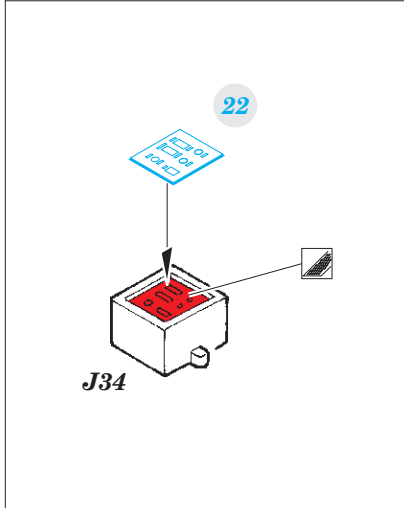

D9R Doobi w/armor slats - interior

eduard

36 335

detail set for 1/35 MENG No. SS-010 kit • sada detailů pro stavebnici 1/35 MENG No. SS-010

- APPLY EXPRESS MASK AND PAINT BEFORE GLUING
POUŽIT EXPRESS MASK NABARVIT PŘED SLEPENÍM
- SYMMETRICAL ASSEMBLY
SYMETRICKÁ MONTÁŽ
- REMOVE
ODSTRANIT
- GRIND
OBROUSIT
- DRILL HOLE
VRTAT OTVOR
- BEND
OHNOUT
- OPTION
VOLBA
- REPLACE
NAHRADIT
- 1** COLORED ETCHED PARTS
LEPTANÉ BAREVNÉ DÍLY
- 1** ETCHED PARTS
LEPTANÉ NEBAREVNÉ DÍLY
- 1** ORIGINAL KIT PARTS
PŮVODNÍ DÍLY STAVEBNICE

ORIGINAL KIT PARTS
PŮVODNÍ DÍLY STAVEBNICE

PHOTO-ETCHED PARTS
LEPTANÉ DÍLY

PARTS TO BE REMOVED
DÍLY K ODSTRANĚNÍ

FILL
TMELIT

2 sets

Related products: 36 336 D9R Doobi w/armor slats - exterior

Related products: 36 337 D9R Doobi w/armor slats - cooling slats