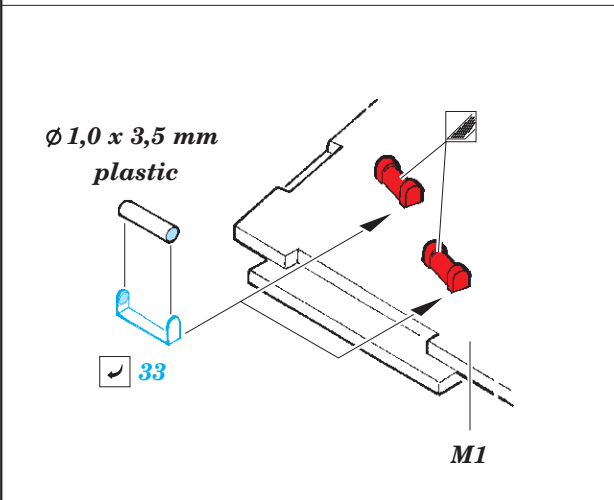

D9R Doobi w/armor slats - interior

eduard

36 335

detail set for 1/35 MENG No. SS-010 kit • sada detailů pro stavebnici 1/35 MENG No. SS-010

- APPLY EXPRESS MASK AND PAINT BEFORE GLUING
POUŽIT EXPRESS MASK NABARVIT PŘED SLEPENÍM
- SYMMETRICAL ASSEMBLY
SYMETRICKÁ MONTÁŽ
- REMOVE
ODSTRANIT
- GRIND
OBROUSIT
- DRILL HOLE
VRTAT OTVOR
- BEND
OHNOUT
- OPTION
VOLBA
- REPLACE
NAHRADIT
- 1** COLORED ETCHED PARTS
LEPTANÉ BAREVNÉ DÍLY
- 1** ETCHED PARTS
LEPTANÉ NEBAREVNÉ DÍLY
- 1** ORIGINAL KIT PARTS
PŮVODNÍ DÍLY STAVEBNICE

ORIGINAL KIT PARTS
PŮVODNÍ DÍLY STAVEBNICE

PHOTO-ETCHED PARTS
LEPTANÉ DÍLY

PARTS TO BE REMOVED
DÍLY K ODSTRANĚNÍ

FILL
TMELIT

2 sets

Related products: 36 336 D9R Doobi w/armor slats - exterior

Related products: 36 337 D9R Doobi w/armor slats - cooling slats