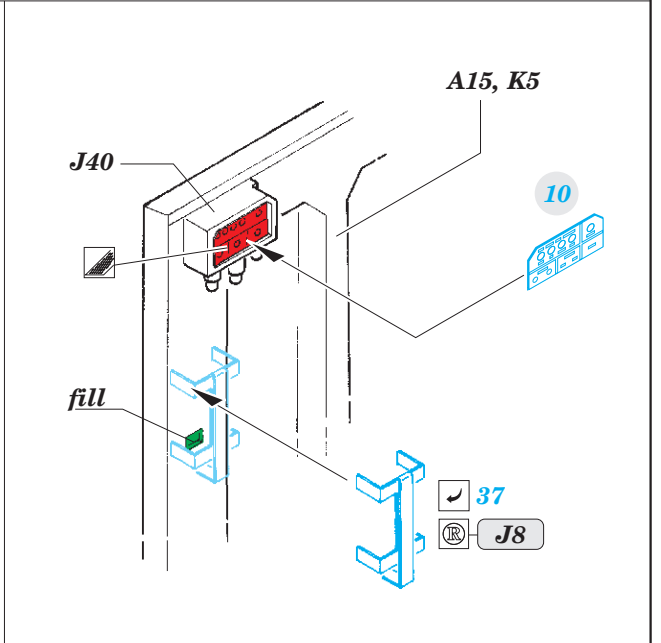

D9R Doobi w/armor slats - interior

eduard

36 335

detail set for 1/35 MENG No. SS-010 kit • sada detailů pro stavebnici 1/35 MENG No. SS-010

- APPLY EXPRESS MASK AND PAINT BEFORE GLUING
POUŽIT EXPRESS MASK NABARVIT PŘED SLEPENÍM
- SYMMETRICAL ASSEMBLY
SYMETRICKÁ MONTÁŽ
- REMOVE
ODSTRANIT
- GRIND
OBROUSIT
- DRILL HOLE
VRTAT OTVOR
- BEND
OHNOUT
- OPTION
VOLBA
- REPLACE
NAHRADIT
- 1** COLORED ETCHED PARTS
LEPTANÉ BAREVNÉ DÍLY
- 1** ETCHED PARTS
LEPTANÉ NEBAREVNÉ DÍLY
- 1** ORIGINAL KIT PARTS
PŮVODNÍ DÍLY STAVEBNICE

ORIGINAL KIT PARTS
PŮVODNÍ DÍLY STAVEBNICE

PHOTO-ETCHED PARTS
LEPTANÉ DÍLY

PARTS TO BE REMOVED
DÍLY K ODSTRANĚNÍ

FILL
TMELIT

2 sets

Related products: 36 336 D9R Doobi w/armor slats - exterior

Related products: 36 337 D9R Doobi w/armor slats - cooling slats