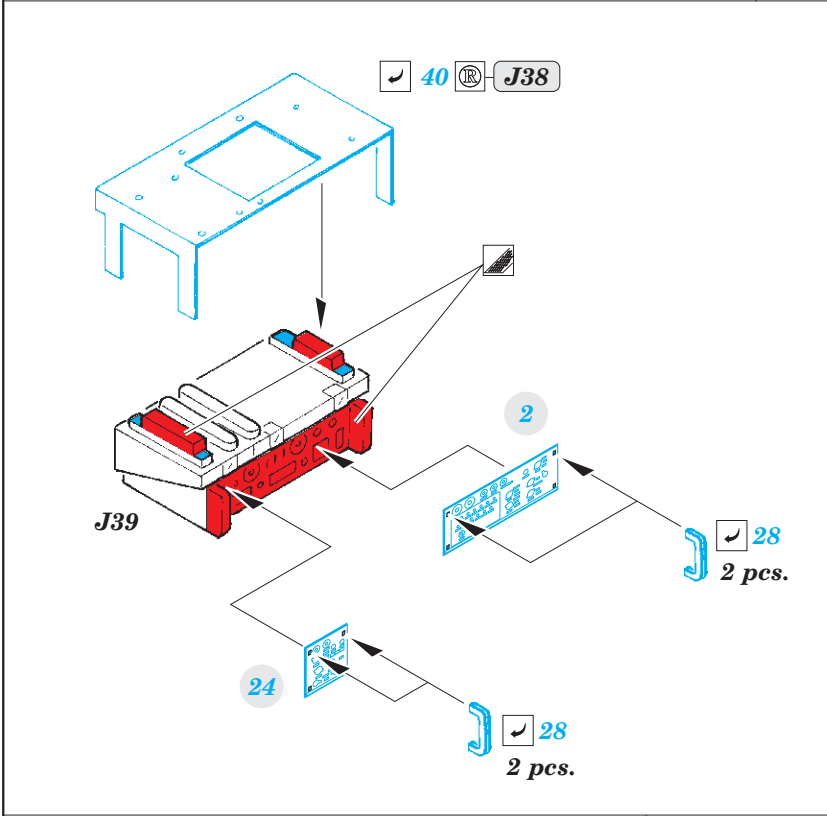

D9R Doobi w/armor slats - interior

eduard

36 335

detail set for 1/35 MENG No. SS-010 kit • sada detailů pro stavebnici 1/35 MENG No. SS-010

- APPLY EXPRESS MASK AND PAINT BEFORE GLUING
POUŽIT EXPRESS MASK NABARVIT PŘED SLEPENÍM
- SYMMETRICAL ASSEMBLY
SYMETRICKÁ MONTÁŽ
- REMOVE
ODSTRANIT
- GRIND
OBROUSIT
- DRILL HOLE
VRTAT OTVOR
- BEND
OHNOUT
- OPTION
VOLBA
- REPLACE
NAHRADIT
- 1** COLORED ETCHED PARTS
LEPTANÉ BAREVNÉ DÍLY
- 1** ETCHED PARTS
LEPTANÉ NEBAREVNÉ DÍLY
- 1** ORIGINAL KIT PARTS
PŮVODNÍ DÍLY STAVEBNICE

ORIGINAL KIT PARTS
PŮVODNÍ DÍLY STAVEBNICE

PHOTO-ETCHED PARTS
LEPTANÉ DÍLY

PARTS TO BE REMOVED
DÍLY K ODSTRANĚNÍ

FILL
TMELIT

2 sets

Related products: 36 336 D9R Doobi w/armor slats - exterior

Related products: 36 337 D9R Doobi w/armor slats - cooling slats