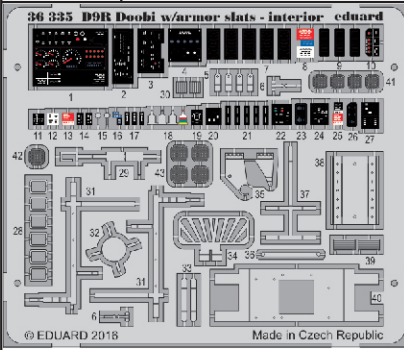

D9R Doobi w/armor slats - interior

eduard

36 335

detail set for 1/35 MENG No. SS-010 kit • sada detailů pro stavebnici 1/35 MENG No. SS-010

- APPLY EXPRESS MASK AND PAINT BEFORE GLUING
POUŽIT EXPRESS MASK NABARVIT PŘED SLEPENÍM
- SYMMETRICAL ASSEMBLY
SYMETRICKÁ MONTÁŽ
- REMOVE
ODSTRANIT
- GRIND
OBROUSIT
- DRILL HOLE
VRTAT OTVOR
- BEND
OHNOUT
- OPTION
VOLBA
- REPLACE
NAHRADIT
- 1** COLORED ETCHED PARTS
LEPTANÉ BAREVNÉ DÍLY
- 1** ETCHED PARTS
LEPTANÉ NEBAREVNÉ DÍLY
- 1** ORIGINAL KIT PARTS
PŮVODNÍ DÍLY STAVEBNICE

ORIGINAL KIT PARTS
PŮVODNÍ DÍLY STAVEBNICE

PHOTO-ETCHED PARTS
LEPTANÉ DÍLY

PARTS TO BE REMOVED
DÍLY K ODSTRANĚNÍ

FILL
TMELIT

2 sets

Related products: 36 336 D9R Doobi w/armor slats - exterior

Related products: 36 337 D9R Doobi w/armor slats - cooling slats