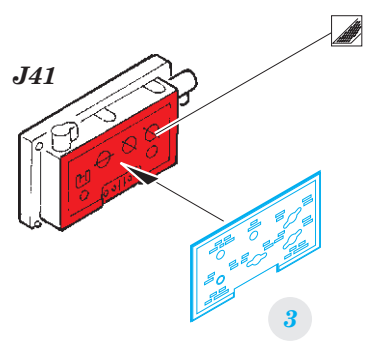

D9R Doobi w/armor slats - interior

eduard

36 335

detail set for 1/35 MENG No. SS-010 kit • sada detailů pro stavebnici 1/35 MENG No. SS-010

- APPLY EXPRESS MASK AND PAINT BEFORE GLUING
POUŽIT EXPRESS MASK NABARVIT PŘED SLEPENÍM
- SYMMETRICAL ASSEMBLY
SYMETRICKÁ MONTÁŽ
- REMOVE
ODSTRANIT
- GRIND
OBROUSIT
- DRILL HOLE
VRTAT OTVOR
- BEND
OHNOUT
- OPTION
VOLBA
- REPLACE
NAHRADIT
- 1** COLORED ETCHED PARTS
LEPTANÉ BAREVNÉ DÍLY
- 1** ETCHED PARTS
LEPTANÉ NEBAREVNÉ DÍLY
- 1** ORIGINAL KIT PARTS
PŮVODNÍ DÍLY STAVEBNICE

ORIGINAL KIT PARTS
PŮVODNÍ DÍLY STAVEBNICE

PHOTO-ETCHED PARTS
LEPTANÉ DÍLY

PARTS TO BE REMOVED
DÍLY K ODSTRANĚNÍ

FILL
TMELIT

2 sets

Related products: 36 336 D9R Doobi w/armor slats - exterior

Related products: 36 337 D9R Doobi w/armor slats - cooling slats