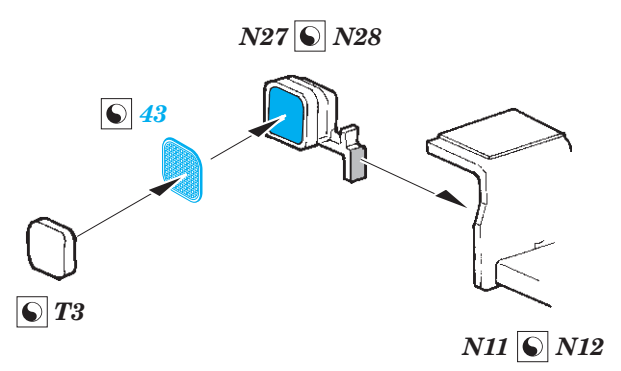

D9R Doobi w/armor slats - interior

eduard

36 335

detail set for 1/35 MENG No. SS-010 kit • sada detailů pro stavebnici 1/35 MENG No. SS-010

- APPLY EXPRESS MASK AND PAINT BEFORE GLUING
POUŽIT EXPRESS MASK NABARVIT PŘED SLEPENÍM
- SYMMETRICAL ASSEMBLY
SYMETRICKÁ MONTÁŽ
- REMOVE
ODSTRANIT
- GRIND
OBROUSIT
- DRILL HOLE
VRTAT OTVOR
- BEND
OHNOUT
- OPTION
VOLBA
- REPLACE
NAHRADIT
- 1** COLORED ETCHED PARTS
LEPTANÉ BAREVNÉ DÍLY
- 1** ETCHED PARTS
LEPTANÉ NEBAREVNÉ DÍLY
- 1** ORIGINAL KIT PARTS
PŮVODNÍ DÍLY STAVEBNICE

ORIGINAL KIT PARTS
PŮVODNÍ DÍLY STAVEBNICE

PHOTO-ETCHED PARTS
LEPTANÉ DÍLY

PARTS TO BE REMOVED
DÍLY K ODSTRANĚNÍ

FILL
TMELIT

2 sets

Related products: 36 336 D9R Doobi w/armor slats - exterior

Related products: 36 337 D9R Doobi w/armor slats - cooling slats