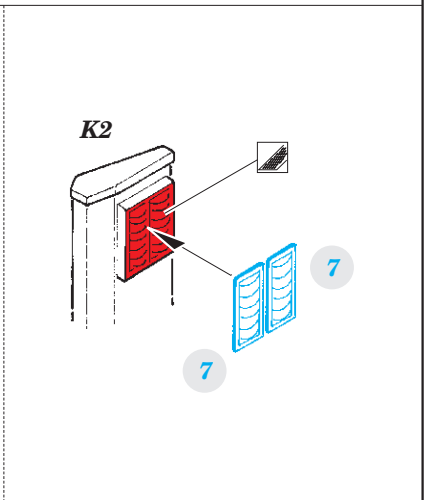

D9R Doobi w/armor slats - interior

eduard

36 335

detail set for 1/35 MENG No. SS-010 kit • sada detailů pro stavebnici 1/35 MENG No. SS-010

- APPLY EXPRESS MASK AND PAINT BEFORE GLUING
POUŽIT EXPRESS MASK NABARVIT PŘED SLEPENÍM
- SYMMETRICAL ASSEMBLY
SYMETRICKÁ MONTÁŽ
- REMOVE
ODSTRANIT
- GRIND
OBROUSIT
- DRILL HOLE
VRTAT OTVOR
- BEND
OHNOUT
- OPTION
VOLBA
- REPLACE
NAHRADIT
- 1** COLORED ETCHED PARTS
LEPTANÉ BAREVNÉ DÍLY
- 1** ETCHED PARTS
LEPTANÉ NEBAREVNÉ DÍLY
- 1** ORIGINAL KIT PARTS
PŮVODNÍ DÍLY STAVEBNICE

ORIGINAL KIT PARTS
PŮVODNÍ DÍLY STAVEBNICE

PHOTO-ETCHED PARTS
LEPTANÉ DÍLY

PARTS TO BE REMOVED
DÍLY K ODSTRANĚNÍ

FILL
TMELIT

2 sets

Related products: 36 336 D9R Doobi w/armor slats - exterior

Related products: 36 337 D9R Doobi w/armor slats - cooling slats