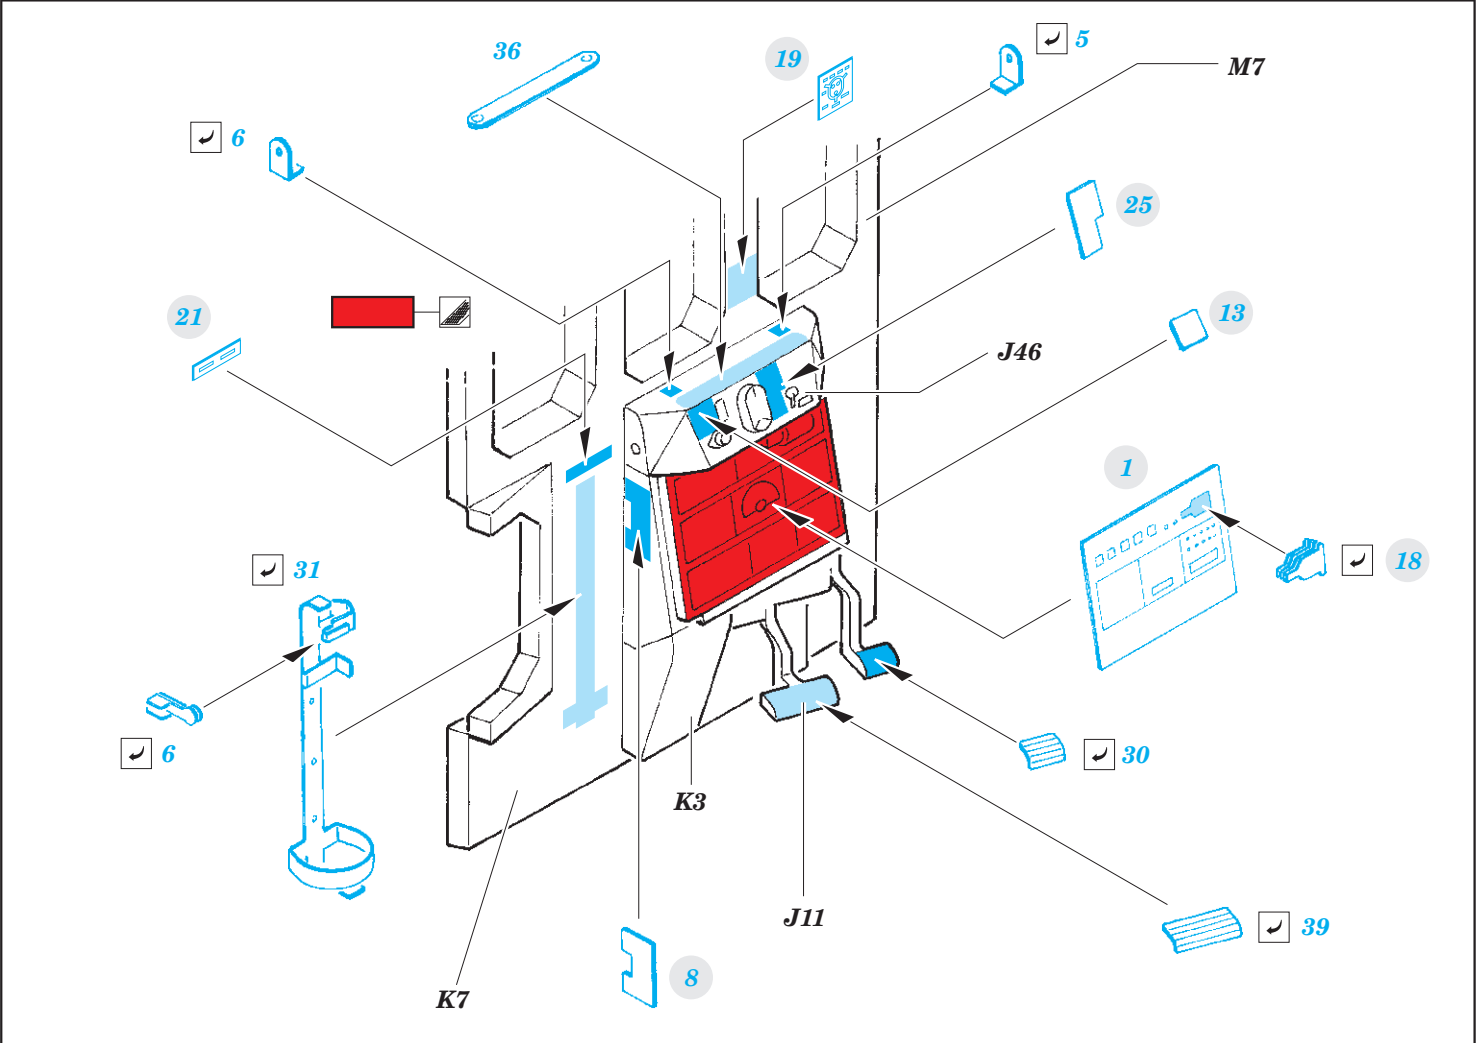

D9R Doobi w/armor slats - interior

eduard

36 335

detail set for 1/35 MENG No. SS-010 kit • sada detailů pro stavebnici 1/35 MENG No. SS-010

- APPLY EXPRESS MASK AND PAINT BEFORE GLUING
POUŽIT EXPRESS MASK NABARVIT PŘED SLEPENÍM
- SYMMETRICAL ASSEMBLY
SYMETRICKÁ MONTÁŽ
- REMOVE
ODSTRANIT
- GRIND
OBROUSIT
- DRILL HOLE
VRTAT OTVOR
- BEND
OHNOUT
- OPTION
VOLBA
- REPLACE
NAHRADIT
- 1** COLORED ETCHED PARTS
LEPTANÉ BAREVNÉ DÍLY
- 1** ETCHED PARTS
LEPTANÉ NEBAREVNÉ DÍLY
- 1** ORIGINAL KIT PARTS
PŮVODNÍ DÍLY STAVEBNICE

ORIGINAL KIT PARTS
PŮVODNÍ DÍLY STAVEBNICE

PHOTO-ETCHED PARTS
LEPTANÉ DÍLY

PARTS TO BE REMOVED
DÍLY K ODSTRANĚNÍ

FILL
TMELIT

2 sets

Related products: 36 336 D9R Doobi w/armor slats - exterior

Related products: 36 337 D9R Doobi w/armor slats - cooling slats