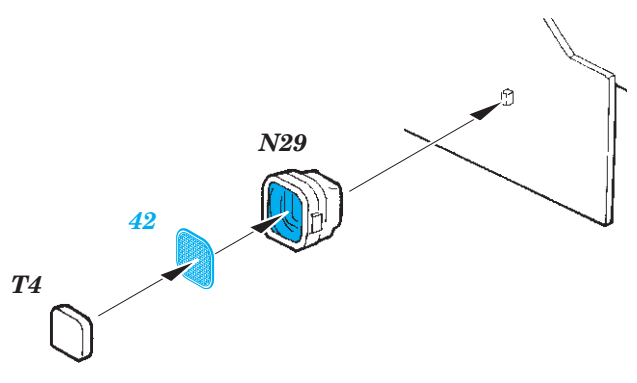

D9R Doobi w/armor slats - interior

eduard

36 335

detail set for 1/35 MENG No. SS-010 kit • sada detailů pro stavebnici 1/35 MENG No. SS-010

- APPLY EXPRESS MASK AND PAINT BEFORE GLUING
POUŽIT EXPRESS MASK NABARVIT PŘED SLEPENÍM
- SYMMETRICAL ASSEMBLY
SYMETRICKÁ MONTÁŽ
- REMOVE
ODSTRANIT
- GRIND
OBROUSIT
- DRILL HOLE
VRTAT OTVOR
- BEND
OHNOUT
- OPTION
VOLBA
- REPLACE
NAHRADIT
- 1** COLORED ETCHED PARTS
LEPTANÉ BAREVNÉ DÍLY
- 1** ETCHED PARTS
LEPTANÉ NEBAREVNÉ DÍLY
- 1** ORIGINAL KIT PARTS
PŮVODNÍ DÍLY STAVEBNICE

ORIGINAL KIT PARTS
PŮVODNÍ DÍLY STAVEBNICE

PHOTO-ETCHED PARTS
LEPTANÉ DÍLY

PARTS TO BE REMOVED
DÍLY K ODSTRANĚNÍ

FILL
TMELIT

2 sets

Related products: 36 336 D9R Doobi w/armor slats - exterior

Related products: 36 337 D9R Doobi w/armor slats - cooling slats