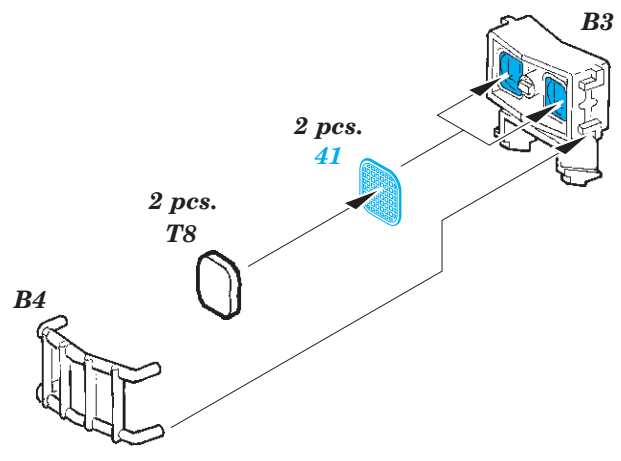

ORIGINAL KIT PARTS
PŮVODNÍ DÍLY STAVEBNICE

PHOTO-ETCHED PARTS
LEPTANÉ DÍLY

PARTS TO BE REMOVED
DÍLY K ODSTRANĚNÍ

FILL
TMELIT

2 sets

Related products: 36 336 D9R Doobi w/armor slats - exterior

Related products: 36 337 D9R Doobi w/armor slats - cooling slats