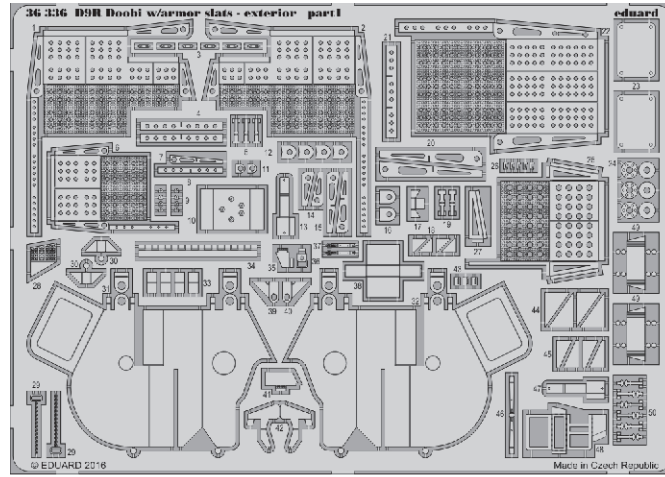

D9R Doobi w/armor slats - interior

eduard

36 335

detail set for 1/35 MENG No. SS-010 kit • sada detailů pro stavebnici 1/35 MENG No. SS-010

- APPLY EXPRESS MASK AND PAINT BEFORE GLUING
POUŽIT EXPRESS MASK NABARVIT PŘED SLEPENÍM
- SYMMETRICAL ASSEMBLY
SYMETRICKÁ MONTÁŽ
- REMOVE
ODSTRANIT
- GRIND
OBROUSIT
- DRILL HOLE
VRTAT OTVOR
- BEND
OHNOUT
- OPTION
VOLBA
- REPLACE
NAHRADIT
- 1** COLORED ETCHED PARTS
LEPTANÉ BAREVNÉ DÍLY
- 1** ETCHED PARTS
LEPTANÉ NEBAREVNÉ DÍLY
- 1** ORIGINAL KIT PARTS
PŮVODNÍ DÍLY STAVEBNICE

ORIGINAL KIT PARTS
PŮVODNÍ DÍLY STAVEBNICE

PHOTO-ETCHED PARTS
LEPTANÉ DÍLY

PARTS TO BE REMOVED
DÍLY K ODSTRANĚNÍ

FILL
TMELIT

2 sets

Related products: 36 336 D9R Doobi w/armor slats - exterior

Related products: 36 337 D9R Doobi w/armor slats - cooling slats