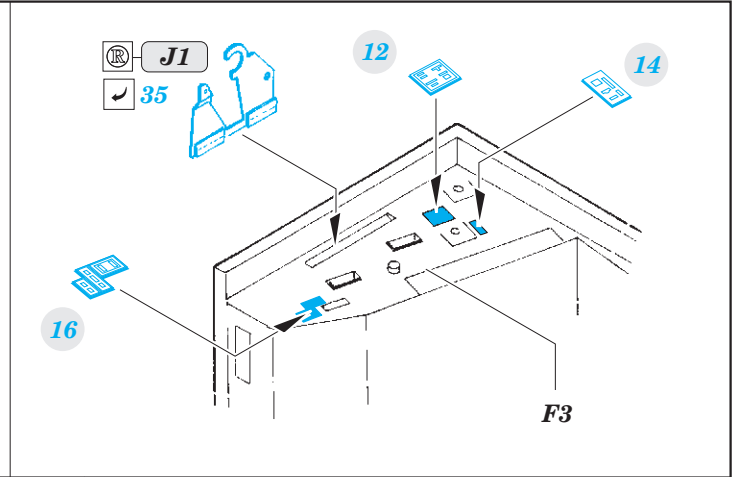

D9R Doobi w/armor slats - interior

eduard

36 335

detail set for 1/35 MENG No. SS-010 kit • sada detailů pro stavebnici 1/35 MENG No. SS-010

- APPLY EXPRESS MASK AND PAINT BEFORE GLUING
POUŽIT EXPRESS MASK NABARVIT PŘED SLEPENÍM
- SYMMETRICAL ASSEMBLY
SYMETRICKÁ MONTÁŽ
- REMOVE
ODSTRANIT
- GRIND
OBROUSIT
- DRILL HOLE
VRTAT OTVOR
- BEND
OHNOUT
- OPTION
VOLBA
- REPLACE
NAHRADIT
- 1** COLORED ETCHED PARTS
LEPTANÉ BAREVNÉ DÍLY
- 1** ETCHED PARTS
LEPTANÉ NEBAREVNÉ DÍLY
- 1** ORIGINAL KIT PARTS
PŮVODNÍ DÍLY STAVEBNICE

ORIGINAL KIT PARTS
PŮVODNÍ DÍLY STAVEBNICE

PHOTO-ETCHED PARTS
LEPTANÉ DÍLY

PARTS TO BE REMOVED
DÍLY K ODSTRANĚNÍ

FILL
TMELIT

2 sets

Related products: 36 336 D9R Doobi w/armor slats - exterior

Related products: 36 337 D9R Doobi w/armor slats - cooling slats