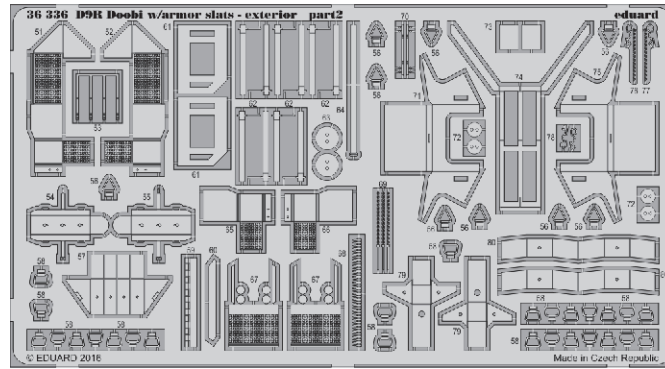

D9R Doobi w/armor slats - interior

eduard

36 335

detail set for 1/35 MENG No. SS-010 kit • sada detailů pro stavebnici 1/35 MENG No. SS-010

- APPLY EXPRESS MASK AND PAINT BEFORE GLUING
POUŽIT EXPRESS MASK NABARVIT PŘED SLEPENÍM
- SYMMETRICAL ASSEMBLY
SYMETRICKÁ MONTÁŽ
- REMOVE
ODSTRANIT
- GRIND
OBROUSIT
- DRILL HOLE
VRTAT OTVOR
- BEND
OHNOUT
- OPTION
VOLBA
- REPLACE
NAHRADIT
- 1** COLORED ETCHED PARTS
LEPTANÉ BAREVNÉ DÍLY
- 1** ETCHED PARTS
LEPTANÉ NEBAREVNÉ DÍLY
- 1** ORIGINAL KIT PARTS
PŮVODNÍ DÍLY STAVEBNICE

ORIGINAL KIT PARTS
PŮVODNÍ DÍLY STAVEBNICE

PHOTO-ETCHED PARTS
LEPTANÉ DÍLY

PARTS TO BE REMOVED
DÍLY K ODSTRANĚNÍ

FILL
TMELIT

2 sets

Related products: 36 336 D9R Doobi w/armor slats - exterior

Related products: 36 337 D9R Doobi w/armor slats - cooling slats