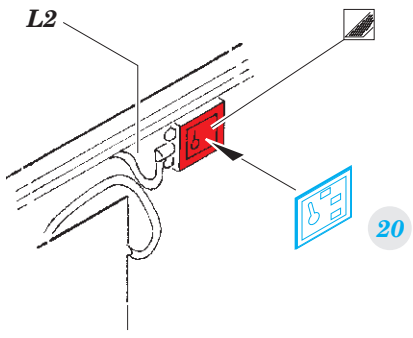

D9R Doobi w/armor slats - interior

eduard

36 335

detail set for 1/35 MENG No. SS-010 kit • sada detailů pro stavebnici 1/35 MENG No. SS-010

- APPLY EXPRESS MASK AND PAINT BEFORE GLUING
POUŽIT EXPRESS MASK NABARVIT PŘED SLEPENÍM
- SYMMETRICAL ASSEMBLY
SYMETRICKÁ MONTÁŽ
- REMOVE
ODSTRANIT
- GRIND
OBROUSIT
- DRILL HOLE
VRTAT OTVOR
- BEND
OHNOUT
- OPTION
VOLBA
- REPLACE
NAHRADIT
- 1** COLORED ETCHED PARTS
LEPTANÉ BAREVNÉ DÍLY
- 1** ETCHED PARTS
LEPTANÉ NEBAREVNÉ DÍLY
- 1** ORIGINAL KIT PARTS
PŮVODNÍ DÍLY STAVEBNICE

ORIGINAL KIT PARTS
PŮVODNÍ DÍLY STAVEBNICE

PHOTO-ETCHED PARTS
LEPTANÉ DÍLY

PARTS TO BE REMOVED
DÍLY K ODSTRANĚNÍ

FILL
TMELIT

2 sets

Related products: 36 336 D9R Doobi w/armor slats - exterior

Related products: 36 337 D9R Doobi w/armor slats - cooling slats