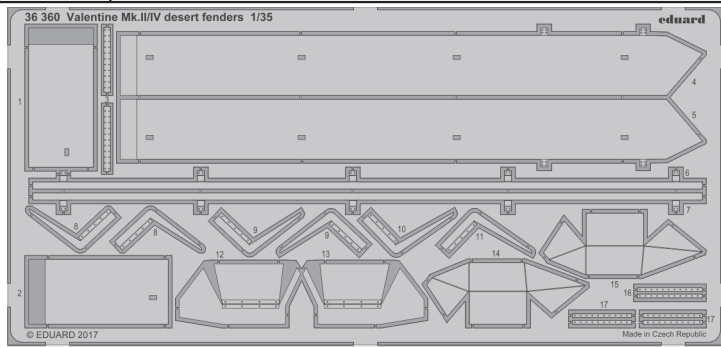

# Valentine Mk.II/IV desert fenders 1/35

eduard

36 360

detail set for 1/35 TAMIYA kit • sada detailů pro stavebnici 1/35 TAMIYA

- APPLY EXPRESS MASK AND PAINT BEFORE GLUING  
POUŽIT EXPRESS MASK NABARVIT PŘED SLEPENÍM
- SYMMETRICAL ASSEMBLY  
SYMETRICKÁ MONTÁŽ
- REMOVE  
ODSTRANIT
- GRIND  
OBROUSIT
- DRILL HOLE  
VRTÁT OTVOR
- COLORED ETCHED PARTS  
LEPTANÉ BAREVNÉ DÍLY
- ETCHED PARTS  
LEPTANÉ NEBAREVNÉ DÍLY
- ORIGINAL KIT PARTS  
PŮVODNÍ DÍLY STAVEBNICE
- BEND  
OHNOUT
- OPTION  
VOLBA
- REPLACE  
NAHRADIT

ORIGINAL KIT PARTS  
PŮVODNÍ DÍLY STAVEBNICE

PHOTO-ETCHED PARTS  
LEPTANÉ DÍLY

PARTS TO BE REMOVED  
DÍLY K ODSTRANĚNÍ

FILL  
TMELIT