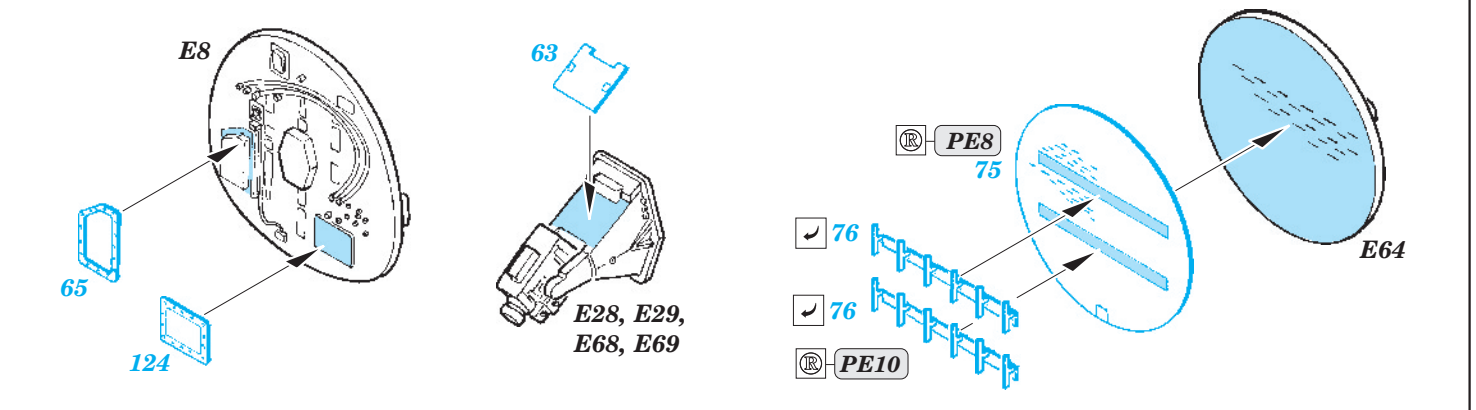

F-14B exterior

eduard

48 722

1/48 scale detail set for Hobby Boss kit • sada detailů pro model 1/48 Hobby Boss

- ★ APPLY EXPRESS MASK AND PAINT BEFORE GLUING
POUŽIT EXPRESS MASK NABARVIT PŘED SLEPENÍM
- ☉ SYMMETRICAL ASSEMBLY
SYMETRICKÁ MONTÁŽ
- REMOVE
ODSTRANIT
- ▨ GRIND
OBROUSIT
- ⊘ DRILL HOLE
VRTAT OTVOR
- ↷ BEND
OHNOUT
- ? OPTION
VOLBA
- Ⓜ REPLACE
NAHRADIT

ORIGINAL KIT PARTS
PŮVODNÍ DÍLY STAVEBNICE
 PHOTO-ETCHED PARTS
LEPTANÉ DÍLY
 PARTS TO BE REMOVED
DÍLY K ODSTRANĚNÍ
 FILL
TMELIT

1. *steel ball*

2.

3.

111

83

111

38