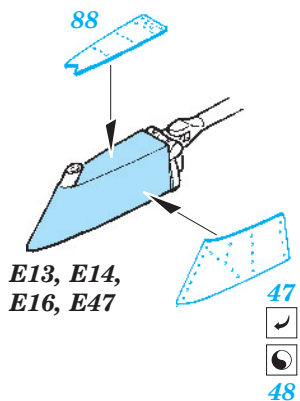

F-14B exterior

eduard

48 722

1/48 scale detail set for Hobby Boss kit • sada detailů pro model 1/48 Hobby Boss

- ★ APPLY EXPRESS MASK AND PAINT BEFORE GLUING
POUŽIT EXPRESS MASK NABARVIT PŘED SLEPENÍM
- ☉ SYMMETRICAL ASSEMBLY
SYMETRICKÁ MONTÁŽ
- REMOVE
ODSTRANIT
- ▨ GRIND
OBROUSIT
- ⊘ DRILL HOLE
VRTAT OTVOR
- ↷ BEND
OHNOUT
- ? OPTION
VOLBA
- Ⓜ REPLACE
NAHRADIT

ORIGINAL KIT PARTS
PŮVODNÍ DÍLY STAVEBNICE
 PHOTO-ETCHED PARTS
LEPTANÉ DÍLY
 PARTS TO BE REMOVED
DÍLY K ODSTRANĚNÍ
 FILL
TMELIT

1. *steel ball*

2.

3.

111

83

111

38