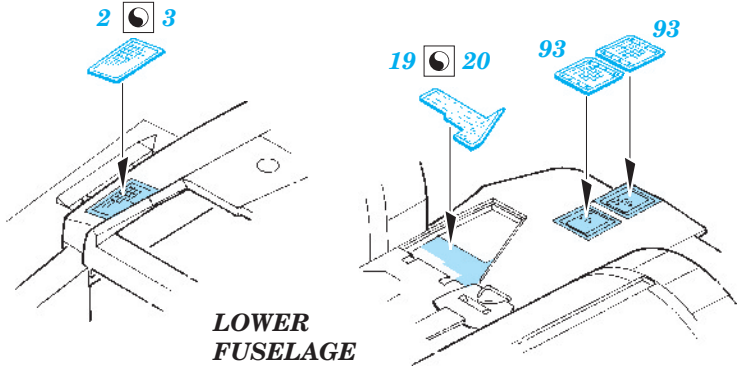

F-14B exterior

eduard

48 722

1/48 scale detail set for Hobby Boss kit • sada detailů pro model 1/48 Hobby Boss

- ★ APPLY EXPRESS MASK AND PAINT BEFORE GLUING
POUŽIT EXPRESS MASK NABARVIT PŘED SLEPENÍM
- ☉ SYMMETRICAL ASSEMBLY
SYMETRICKÁ MONTÁŽ
- REMOVE
ODSTRANIT
- ▨ GRIND
OBROUSIT
- ⊘ DRILL HOLE
VRTAT OTVOR
- ↷ BEND
OHNOUT
- ? OPTION
VOLBA
- Ⓜ REPLACE
NAHRADIT

ORIGINAL KIT PARTS
PŮVODNÍ DÍLY STAVEBNICE
 PHOTO-ETCHED PARTS
LEPTANÉ DÍLY
 PARTS TO BE REMOVED
DÍLY K ODSTRANĚNÍ
 FILL
TMELIT

1. *steel ball*

2.

3.

111

83

111

38