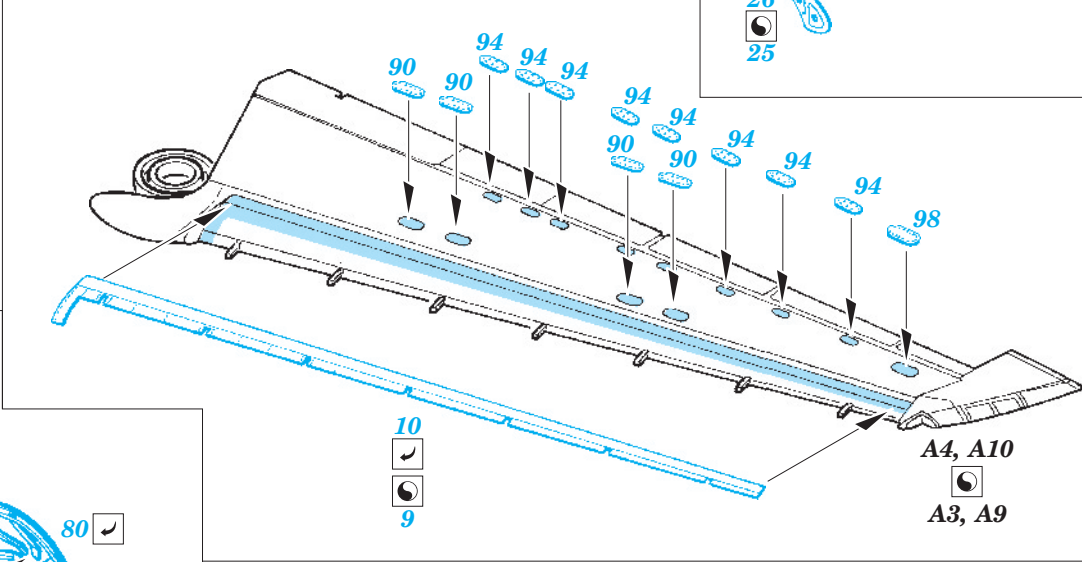

F-14B exterior

eduard

48 722

1/48 scale detail set for Hobby Boss kit • sada detailů pro model 1/48 Hobby Boss

- ★ APPLY EXPRESS MASK AND PAINT BEFORE GLUING
POUŽIT EXPRESS MASK NABARVIT PŘED SLEPENÍM
- ☉ SYMMETRICAL ASSEMBLY
SYMETRICKÁ MONTÁŽ
- REMOVE
ODSTRANIT
- ▨ GRIND
OBROUSIT
- ⊘ DRILL HOLE
VRTAT OTVOR
- ↷ BEND
OHNOUT
- ? OPTION
VOLBA
- Ⓜ REPLACE
NAHRADIT

ORIGINAL KIT PARTS
PŮVODNÍ DÍLY STAVEBNICE
 PHOTO-ETCHED PARTS
LEPTANÉ DÍLY
 PARTS TO BE REMOVED
DÍLY K ODSTRANĚNÍ
 FILL
TMELIT

1. *steel ball*

2.

3.

111

83

111

38