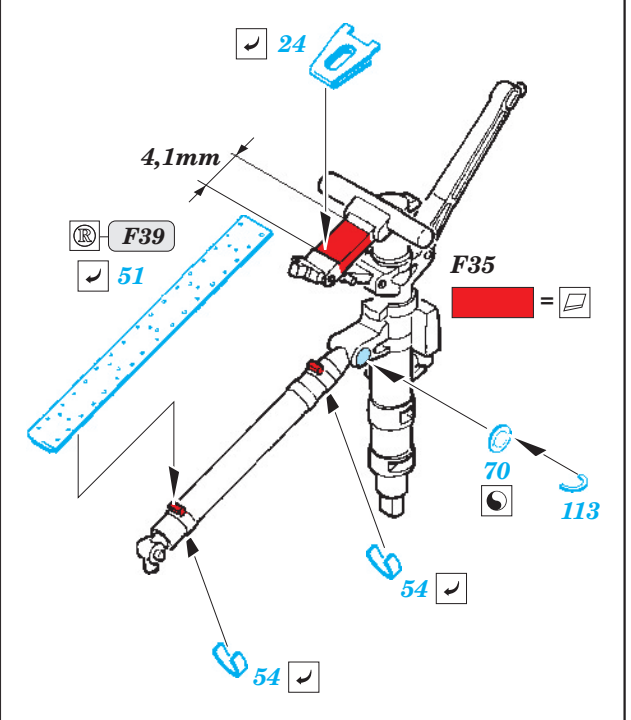

F-14B exterior

eduard

48 722

1/48 scale detail set for Hobby Boss kit • sada detailů pro model 1/48 Hobby Boss

- ★ APPLY EXPRESS MASK AND PAINT BEFORE GLUING
POUŽIT EXPRESS MASK NABARVIT PŘED SLEPENÍM
- ☉ SYMMETRICAL ASSEMBLY
SYMETRICKÁ MONTÁŽ
- REMOVE
ODSTRANIT
- ▨ GRIND
OBROUSIT
- ⊘ DRILL HOLE
VRTAT OTVOR
- ↷ BEND
OHNOUT
- ? OPTION
VOLBA
- Ⓜ REPLACE
NAHRADIT

ORIGINAL KIT PARTS
PŮVODNÍ DÍLY STAVEBNICE
 PHOTO-ETCHED PARTS
LEPTANÉ DÍLY
 PARTS TO BE REMOVED
DÍLY K ODSTRANĚNÍ
 FILL
TMELIT

1. *steel ball*

2.

3.

111

83

111

38