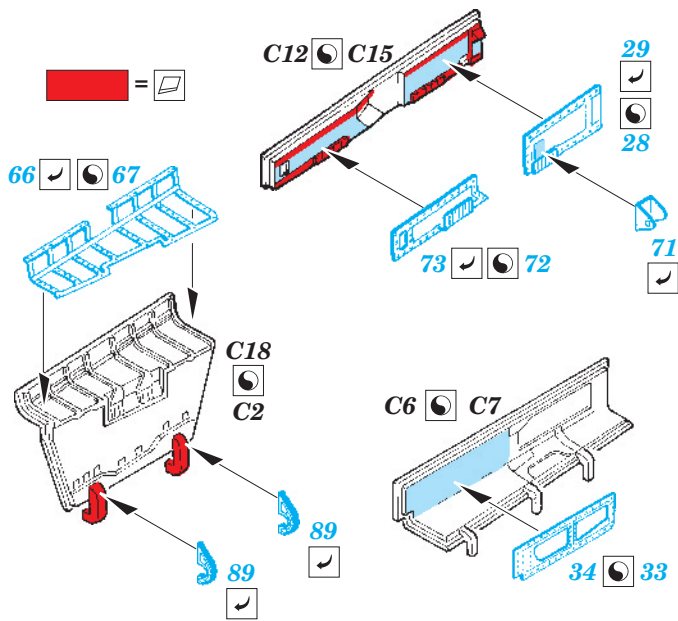

F-14B exterior

eduard

48 722

1/48 scale detail set for Hobby Boss kit • sada detailů pro model 1/48 Hobby Boss

- ★ APPLY EXPRESS MASK AND PAINT BEFORE GLUING
POUŽIT EXPRESS MASK NABARVIT PŘED SLEPENÍM
- ☉ SYMMETRICAL ASSEMBLY
SYMETRICKÁ MONTÁŽ
- REMOVE
ODSTRANIT
- ▨ GRIND
OBROUSIT
- ⊘ DRILL HOLE
VRTAT OTVOR
- ↷ BEND
OHNOUT
- ? OPTION
VOLBA
- Ⓜ REPLACE
NAHRADIT

ORIGINAL KIT PARTS
PŮVODNÍ DÍLY STAVEBNICE
 PHOTO-ETCHED PARTS
LEPTANÉ DÍLY
 PARTS TO BE REMOVED
DÍLY K ODSTRANĚNÍ
 FILL
TMELIT

1. *steel ball*

2.

3.

111

83

111

38