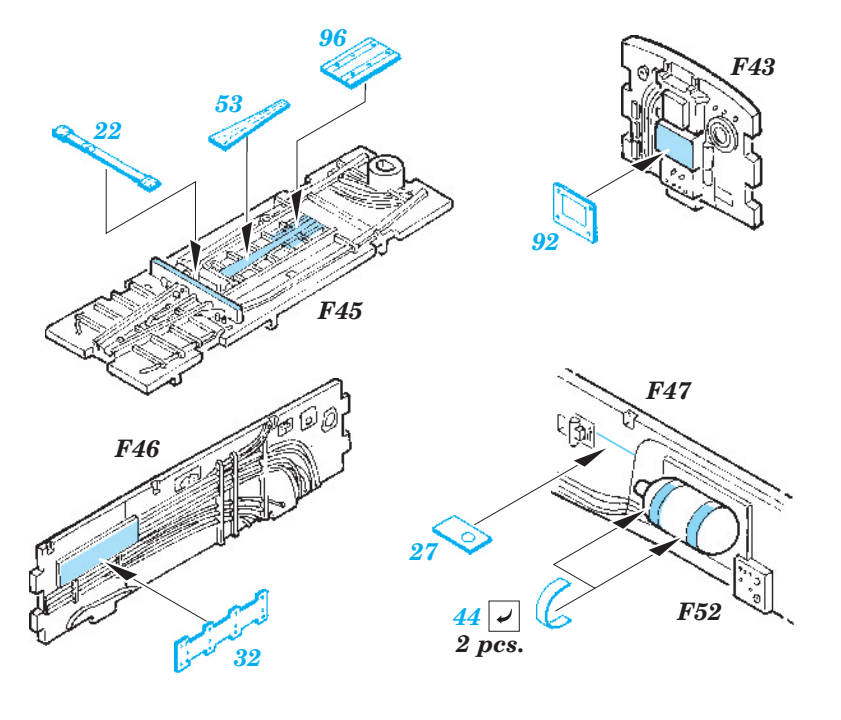

F-14B exterior

eduard

48 722

1/48 scale detail set for Hobby Boss kit • sada detailů pro model 1/48 Hobby Boss

- ★ APPLY EXPRESS MASK AND PAINT BEFORE GLUING
POUŽIT EXPRESS MASK NABARVIT PŘED SLEPENÍM
- ☉ SYMMETRICAL ASSEMBLY
SYMETRICKÁ MONTÁŽ
- REMOVE
ODSTRANIT
- ▨ GRIND
OBROUSIT
- ⊘ DRILL HOLE
VRTAT OTVOR
- ↷ BEND
OHNOUT
- ? OPTION
VOLBA
- Ⓜ REPLACE
NAHRADIT

ORIGINAL KIT PARTS
PŮVODNÍ DÍLY STAVEBNICE
 PHOTO-ETCHED PARTS
LEPTANÉ DÍLY
 PARTS TO BE REMOVED
DÍLY K ODSTRANĚNÍ
 FILL
TMELIT

1. *steel ball*

2.

3.

111

83

111

38