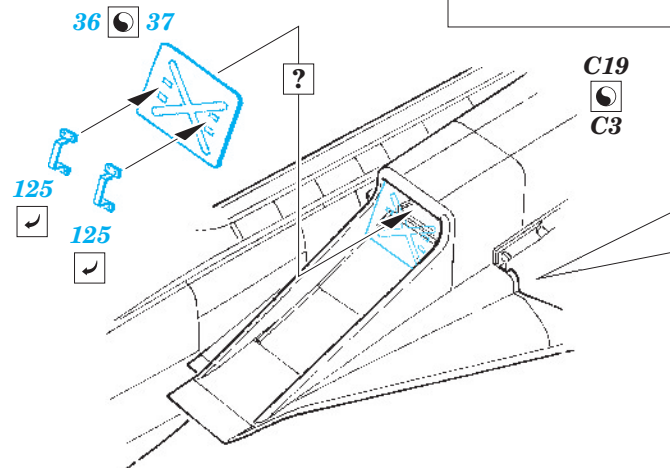

F-14B exterior

eduard

48 722

1/48 scale detail set for Hobby Boss kit • sada detailů pro model 1/48 Hobby Boss

- ★ APPLY EXPRESS MASK AND PAINT BEFORE GLUING
POUŽIT EXPRESS MASK NABARVIT PŘED SLEPENÍM
- ☉ SYMMETRICAL ASSEMBLY
SYMETRICKÁ MONTÁŽ
- REMOVE
ODSTRANIT
- ▨ GRIND
OBROUSIT
- ⊘ DRILL HOLE
VRTAT OTVOR
- ↷ BEND
OHNOUT
- ? OPTION
VOLBA
- Ⓜ REPLACE
NAHRADIT

ORIGINAL KIT PARTS
PŮVODNÍ DÍLY STAVEBNICE
 PHOTO-ETCHED PARTS
LEPTANÉ DÍLY
 PARTS TO BE REMOVED
DÍLY K ODSTRANĚNÍ
 FILL
TMELIT

1. *steel ball*

2.

3.

111

83

111

38