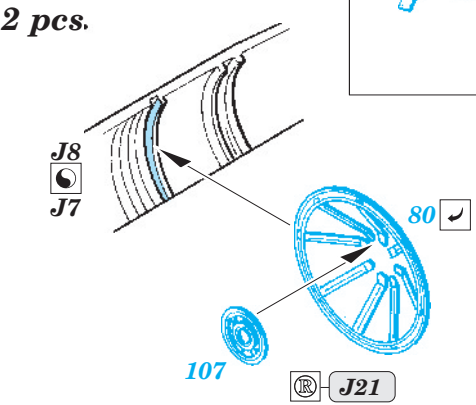

F-14B exterior

eduard

48 722

1/48 scale detail set for Hobby Boss kit • sada detailů pro model 1/48 Hobby Boss

- ★ APPLY EXPRESS MASK AND PAINT BEFORE GLUING
POUŽIT EXPRESS MASK NABARVIT PŘED SLEPENÍM
- ☉ SYMMETRICAL ASSEMBLY
SYMETRICKÁ MONTÁŽ
- REMOVE
ODSTRANIT
- ▨ GRIND
OBROUSIT
- ⊘ DRILL HOLE
VRTAT OTVOR
- ↷ BEND
OHNOUT
- ? OPTION
VOLBA
- Ⓜ REPLACE
NAHRADIT

ORIGINAL KIT PARTS
PŮVODNÍ DÍLY STAVEBNICE
 PHOTO-ETCHED PARTS
LEPTANÉ DÍLY
 PARTS TO BE REMOVED
DÍLY K ODSTRANĚNÍ
 FILL
TMELIT

1. *steel ball*

2.

3.

111

83

111

38