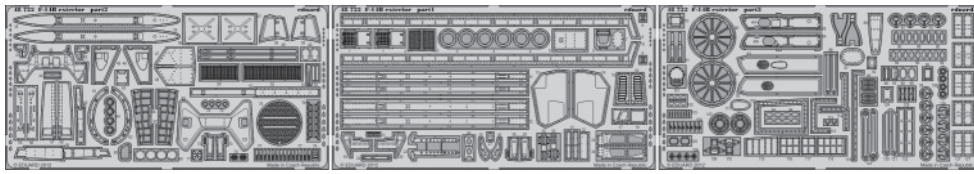

F-14B exterior

eduard

48 722

1/48 scale detail set for Hobby Boss kit • sada detailů pro model 1/48 Hobby Boss