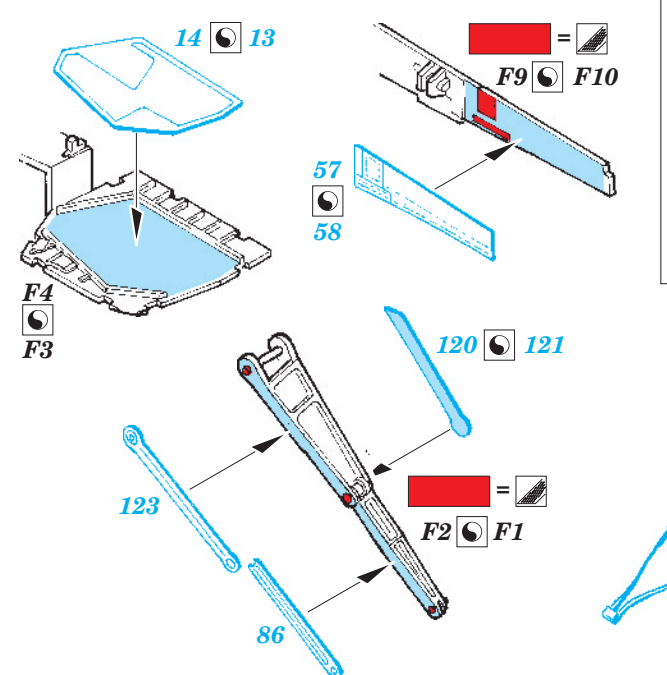

F-14B exterior

eduard

48 722

1/48 scale detail set for Hobby Boss kit • sada detailů pro model 1/48 Hobby Boss

- ★ APPLY EXPRESS MASK AND PAINT BEFORE GLUING
POUŽIT EXPRESS MASK NABARVIT PŘED SLEPENÍM
- ☉ SYMMETRICAL ASSEMBLY
SYMETRICKÁ MONTÁŽ
- REMOVE
ODSTRANIT
- ▨ GRIND
OBROUSIT
- ⊘ DRILL HOLE
VRTAT OTVOR
- ↷ BEND
OHNOUT
- ? OPTION
VOLBA
- Ⓜ REPLACE
NAHRADIT

ORIGINAL KIT PARTS
PŮVODNÍ DÍLY STAVEBNICE
 PHOTO-ETCHED PARTS
LEPTANÉ DÍLY
 PARTS TO BE REMOVED
DÍLY K ODSTRANĚNÍ
 FILL
TMELIT

1. *steel ball*

2.

3.

111

83

111

38