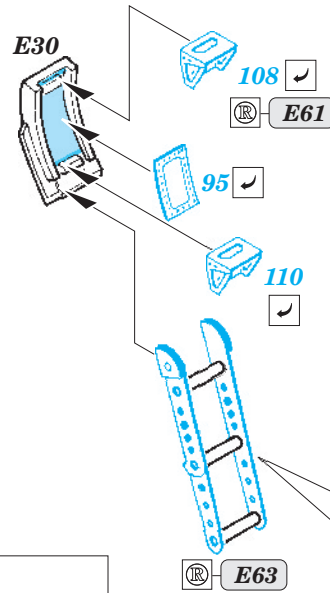

F-14B exterior

eduard

48 722

1/48 scale detail set for Hobby Boss kit • sada detailů pro model 1/48 Hobby Boss

- ★ APPLY EXPRESS MASK AND PAINT BEFORE GLUING
POUŽIT EXPRESS MASK NABARVIT PŘED SLEPENÍM
- ☉ SYMMETRICAL ASSEMBLY
SYMETRICKÁ MONTÁŽ
- REMOVE
ODSTRANIT
- ▨ GRIND
OBROUSIT
- ⊘ DRILL HOLE
VRTAT OTVOR
- ↷ BEND
OHNOUT
- ? OPTION
VOLBA
- Ⓜ REPLACE
NAHRADIT

ORIGINAL KIT PARTS
PŮVODNÍ DÍLY STAVEBNICE
 PHOTO-ETCHED PARTS
LEPTANÉ DÍLY
 PARTS TO BE REMOVED
DÍLY K ODSTRANĚNÍ
 FILL
TMELIT

1. *steel ball*

2.

3.

111

83

111

38