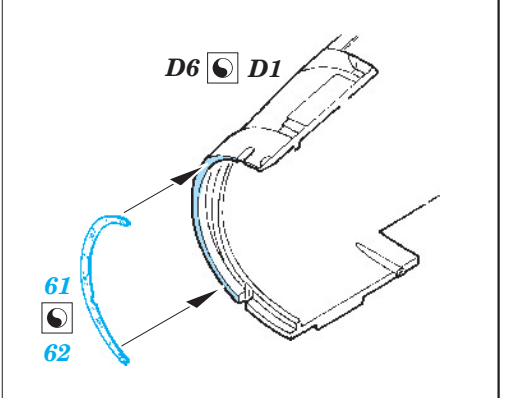

F-14B exterior

eduard

48 722

1/48 scale detail set for Hobby Boss kit • sada detailů pro model 1/48 Hobby Boss

- ★ APPLY EXPRESS MASK AND PAINT BEFORE GLUING
POUŽIT EXPRESS MASK NABARVIT PŘED SLEPENÍM
- ☉ SYMMETRICAL ASSEMBLY
SYMETRICKÁ MONTÁŽ
- REMOVE
ODSTRANIT
- ▨ GRIND
OBROUSIT
- ⊘ DRILL HOLE
VRTAT OTVOR
- ↷ BEND
OHNOUT
- ? OPTION
VOLBA
- Ⓜ REPLACE
NAHRADIT

ORIGINAL KIT PARTS
PŮVODNÍ DÍLY STAVEBNICE
 PHOTO-ETCHED PARTS
LEPTANÉ DÍLY
 PARTS TO BE REMOVED
DÍLY K ODSTRANĚNÍ
 FILL
TMELIT

1. *steel ball*

2.

3.

111

83

111

38