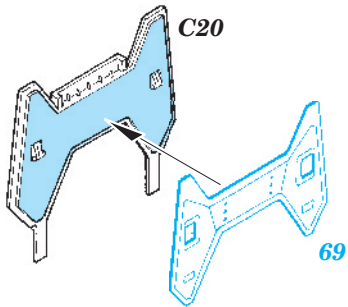

F-14B exterior

eduard

48 722

1/48 scale detail set for Hobby Boss kit • sada detailů pro model 1/48 Hobby Boss

- ★ APPLY EXPRESS MASK AND PAINT BEFORE GLUING
POUŽIT EXPRESS MASK NABARVIT PŘED SLEPENÍM
- ☉ SYMMETRICAL ASSEMBLY
SYMETRICKÁ MONTÁŽ
- REMOVE
ODSTRANIT
- ▨ GRIND
OBROUSIT
- ⊘ DRILL HOLE
VRTAT OTVOR
- ↷ BEND
OHNOUT
- ? OPTION
VOLBA
- Ⓜ REPLACE
NAHRADIT

ORIGINAL KIT PARTS
PŮVODNÍ DÍLY STAVEBNICE
 PHOTO-ETCHED PARTS
LEPTANÉ DÍLY
 PARTS TO BE REMOVED
DÍLY K ODSTRANĚNÍ
 FILL
TMELIT

1. *steel ball*

2.

3.

111

83

111

38