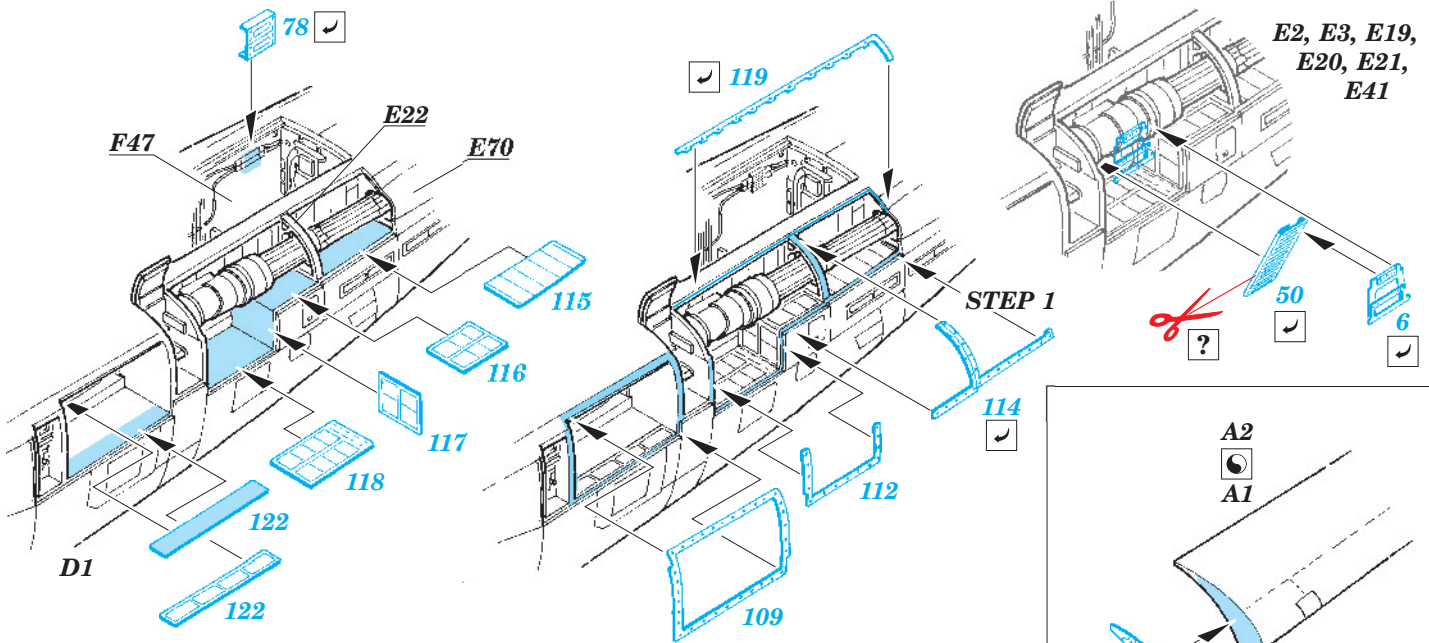

F-14B exterior

eduard

48 722

1/48 scale detail set for Hobby Boss kit • sada detailů pro model 1/48 Hobby Boss

- ★ APPLY EXPRESS MASK AND PAINT BEFORE GLUING
POUŽIT EXPRESS MASK NABARVIT PŘED SLEPENÍM
- ☉ SYMMETRICAL ASSEMBLY
SYMETRICKÁ MONTÁŽ
- REMOVE
ODSTRANIT
- ▨ GRIND
OBROUSIT
- ⊘ DRILL HOLE
VRTAT OTVOR
- ↷ BEND
OHNOUT
- ? OPTION
VOLBA
- Ⓜ REPLACE
NAHRADIT

ORIGINAL KIT PARTS
PŮVODNÍ DÍLY STAVEBNICE
 PHOTO-ETCHED PARTS
LEPTANÉ DÍLY
 PARTS TO BE REMOVED
DÍLY K ODSTRANĚNÍ
 FILL
TMELIT

1. *steel ball*

2.

3.

111

83

111

38