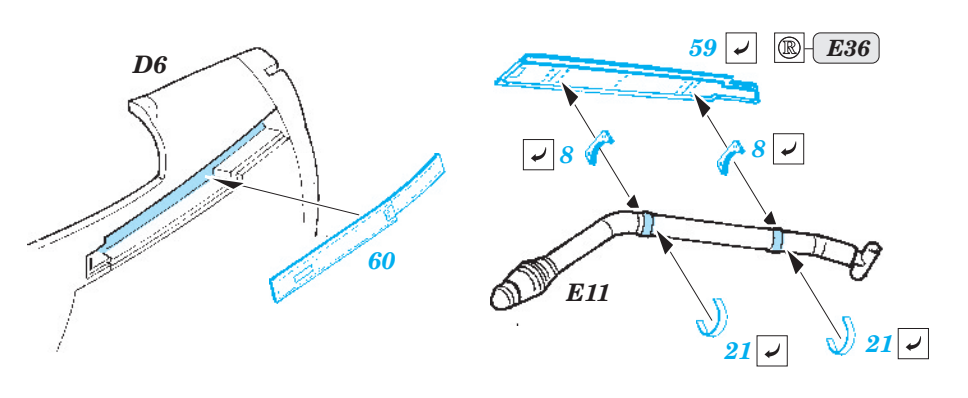

F-14B exterior

eduard

48 722

1/48 scale detail set for Hobby Boss kit • sada detailů pro model 1/48 Hobby Boss

- ★ APPLY EXPRESS MASK AND PAINT BEFORE GLUING
POUŽIT EXPRESS MASK NABARVIT PŘED SLEPENÍM
- ☉ SYMMETRICAL ASSEMBLY
SYMETRICKÁ MONTÁŽ
- REMOVE
ODSTRANIT
- ▨ GRIND
OBROUSIT
- ⊘ DRILL HOLE
VRTAT OTVOR
- ↷ BEND
OHNOUT
- ? OPTION
VOLBA
- Ⓜ REPLACE
NAHRADIT

ORIGINAL KIT PARTS
PŮVODNÍ DÍLY STAVEBNICE
 PHOTO-ETCHED PARTS
LEPTANÉ DÍLY
 PARTS TO BE REMOVED
DÍLY K ODSTRANĚNÍ
 FILL
TMELIT

1. *steel ball*

2.

3.

111

83

111

38