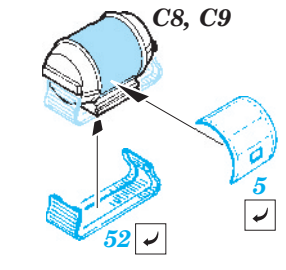

F-14B exterior

eduard

48 722

1/48 scale detail set for Hobby Boss kit • sada detailů pro model 1/48 Hobby Boss

- ★ APPLY EXPRESS MASK AND PAINT BEFORE GLUING
POUŽIT EXPRESS MASK NABARVIT PŘED SLEPENÍM
- ☉ SYMMETRICAL ASSEMBLY
SYMETRICKÁ MONTÁŽ
- REMOVE
ODSTRANIT
- ▨ GRIND
OBROUSIT
- ⊘ DRILL HOLE
VRTAT OTVOR
- ↷ BEND
OHNOUT
- ? OPTION
VOLBA
- Ⓜ REPLACE
NAHRADIT

ORIGINAL KIT PARTS
PŮVODNÍ DÍLY STAVEBNICE
 PHOTO-ETCHED PARTS
LEPTANÉ DÍLY
 PARTS TO BE REMOVED
DÍLY K ODSTRANĚNÍ
 FILL
TMELIT

1. *steel ball*

2.

3.

111

83

111

38