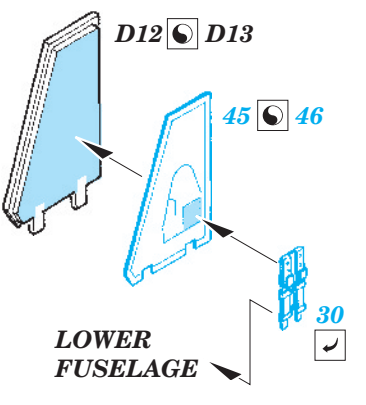

F-14B exterior

eduard

48 722

1/48 scale detail set for Hobby Boss kit • sada detailů pro model 1/48 Hobby Boss

- ★ APPLY EXPRESS MASK AND PAINT BEFORE GLUING
POUŽIT EXPRESS MASK NABARVIT PŘED SLEPENÍM
- ☉ SYMMETRICAL ASSEMBLY
SYMETRICKÁ MONTÁŽ
- REMOVE
ODSTRANIT
- ▨ GRIND
OBROUSIT
- ⊘ DRILL HOLE
VRTAT OTVOR
- ↷ BEND
OHNOUT
- ? OPTION
VOLBA
- Ⓜ REPLACE
NAHRADIT

ORIGINAL KIT PARTS
PŮVODNÍ DÍLY STAVEBNICE
 PHOTO-ETCHED PARTS
LEPTANÉ DÍLY
 PARTS TO BE REMOVED
DÍLY K ODSTRANĚNÍ
 FILL
TMELIT

1. *steel ball*

2.

3.

111

83

111

38