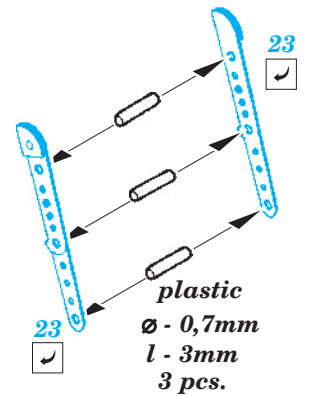

F-14B exterior

eduard

48 722

1/48 scale detail set for Hobby Boss kit • sada detailů pro model 1/48 Hobby Boss

- ★ APPLY EXPRESS MASK AND PAINT BEFORE GLUING
POUŽIT EXPRESS MASK NABARVIT PŘED SLEPENÍM
- ☉ SYMMETRICAL ASSEMBLY
SYMETRICKÁ MONTÁŽ
- REMOVE
ODSTRANIT
- ▨ GRIND
OBROUSIT
- ⊘ DRILL HOLE
VRTAT OTVOR
- ↷ BEND
OHNOUT
- ? OPTION
VOLBA
- Ⓜ REPLACE
NAHRADIT

ORIGINAL KIT PARTS
PŮVODNÍ DÍLY STAVEBNICE
 PHOTO-ETCHED PARTS
LEPTANÉ DÍLY
 PARTS TO BE REMOVED
DÍLY K ODSTRANĚNÍ
 FILL
TMELIT

1. *steel ball*

2.

3.

111

83

111

38