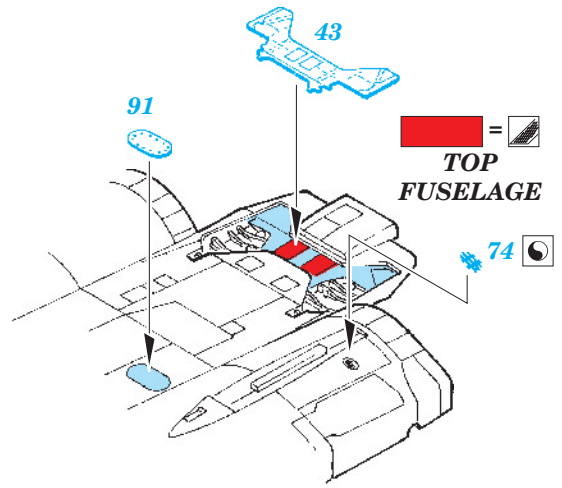

F-14B exterior

eduard

48 722

1/48 scale detail set for Hobby Boss kit • sada detailů pro model 1/48 Hobby Boss

- ★ APPLY EXPRESS MASK AND PAINT BEFORE GLUING
POUŽIT EXPRESS MASK NABARVIT PŘED SLEPENÍM
- ☉ SYMMETRICAL ASSEMBLY
SYMETRICKÁ MONTÁŽ
- REMOVE
ODSTRANIT
- ▨ GRIND
OBROUSIT
- ⊘ DRILL HOLE
VRTAT OTVOR
- ↷ BEND
OHNOUT
- ? OPTION
VOLBA
- Ⓜ REPLACE
NAHRADIT

ORIGINAL KIT PARTS
PŮVODNÍ DÍLY STAVEBNICE
 PHOTO-ETCHED PARTS
LEPTANÉ DÍLY
 PARTS TO BE REMOVED
DÍLY K ODSTRANĚNÍ
 FILL
TMELIT

1. *steel ball*

2.

3.

111

83

111

38