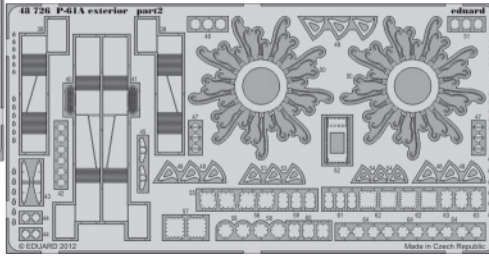

P-61A exterior

eduard

1/48 scale detail set for GREAT WALL HOBBY kit • sada detailů pro model 1/48 GREAT WALL HOBBY

48 726

- APPLY EXPRESS MASK AND PAINT BEFORE GLUING
POUŽIT EXPRESS MASK NABARVIT PŘED SLEPENÍM
- SYMETRICAL ASSEMBLY
SYMETRICKÁ MONTÁŽ
- REMOVE
ODSTRANIT
- GRIND
OBROUSIT
- DRILL HOLE
VRTAT OTVOR
- BEND
OHNOUT
- OPTION
VOLBA
- REPLACE
NAHRADIT

ORIGINAL KIT PARTS
PŮVODNÍ DÍLY STAVEBNICE

PHOTO-ETCHED PARTS
LEPTANÉ DÍLY

PARTS TO BE REMOVED
DÍLY K ODSTRANĚNÍ

FILL
TMELIT