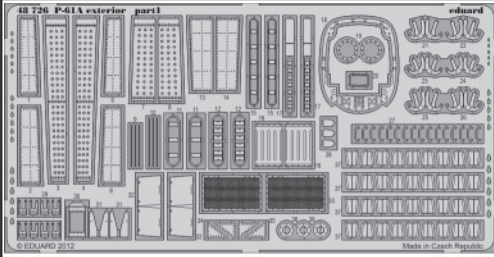

P-61A exterior

eduard

1/48 scale detail set for GREAT WALL HOBBY kit • sada detailů pro model 1/48 GREAT WALL HOBBY

48 726

- APPLY EXPRESS MASK AND PAINT BEFORE GLUING
POUŽIT EXPRESS MASK NABARVIT PŘED SLEPENÍM
- SYMETRICAL ASSEMBLY
SYMETRICKÁ MONTÁŽ
- REMOVE
ODSTRANIT
- GRIND
OBROUSIT
- DRILL HOLE
VRTAT OTVOR
- BEND
OHNOUT
- OPTION
VOLBA
- REPLACE
NAHRADIT

ORIGINAL KIT PARTS
PŮVODNÍ DÍLY STAVEBNICE

PHOTO-ETCHED PARTS
LEPTANÉ DÍLY

PARTS TO BE REMOVED
DÍLY K ODSTRANĚNÍ

FILL
TMELIT