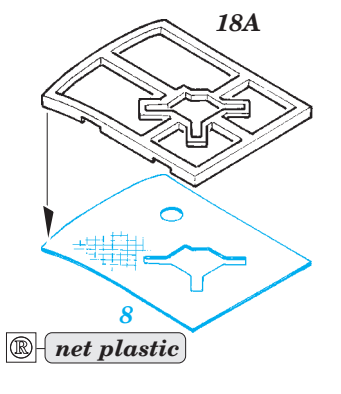

Wessex HU.5 exterior

1/48 scale detail set for Italeri kit • sada detailů pro model 1/48 Italeri

eduard

48 754

- APPLY EXPRESS MASK AND PAINT BEFORE GLUING
POUŽIT EXPRESS MASK NABARVIT PŘED SLEPENÍM
- SYMMETRICAL ASSEMBLY
SYMETRICKÁ MONTÁŽ
- REMOVE
ODSTRANIT
- GRIND
OBROUSIT
- DRILL HOLE
VRTAT OTVOR
- BEND
OHNOUT
- OPTION
VOLBA
- REPLACE
NAHRADIT

ORIGINAL KIT PARTS
PŮVODNÍ DÍLY STAVEBNICE

PHOTO-ETCHED PARTS
LEPTANÉ DÍLY

PARTS TO BE REMOVED
DÍLY K ODSTRANĚNÍ

FILL
TMELIT

*For further detail sets look for **eduard** 49 622 Wessex HU.5 interior S.A. (not included in this set)*