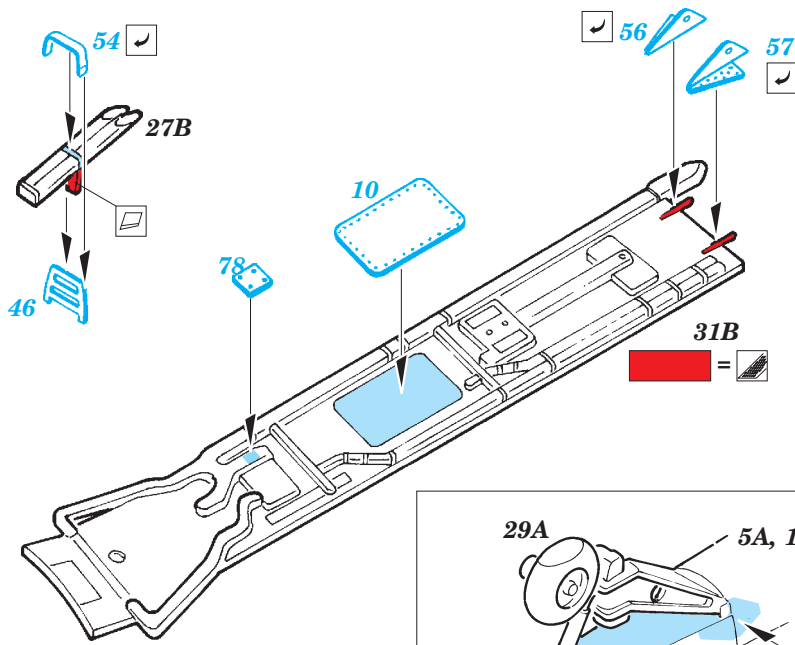

Wessex HU.5 exterior

1/48 scale detail set for Italeri kit • sada detailů pro model 1/48 Italeri

eduard

48 754

- APPLY EXPRESS MASK AND PAINT BEFORE GLUING
POUŽIT EXPRESS MASK NABARVIT PŘED SLEPENÍM
- SYMMETRICAL ASSEMBLY
SYMETRICKÁ MONTÁŽ
- REMOVE
ODSTRANIT
- GRIND
OBROUSIT
- DRILL HOLE
VRTAT OTVOR
- BEND
OHNOUT
- OPTION
VOLBA
- REPLACE
NAHRADIT

ORIGINAL KIT PARTS
PŮVODNÍ DÍLY STAVEBNICE

PHOTO-ETCHED PARTS
LEPTANÉ DÍLY

PARTS TO BE REMOVED
DÍLY K ODSTRANĚNÍ

FILL
TMELIT

*For further detail sets look for **eduard** 49 622 Wessex HU.5 interior S.A. (not included in this set)*