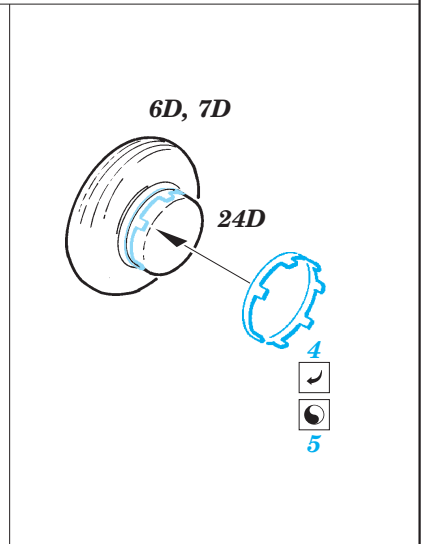

Wessex HU.5 exterior

1/48 scale detail set for Italeri kit • sada detailů pro model 1/48 Italeri

eduard

48 754

- APPLY EXPRESS MASK AND PAINT BEFORE GLUING
POUŽIT EXPRESS MASK NABARVIT PŘED SLEPENÍM
- SYMMETRICAL ASSEMBLY
SYMETRICKÁ MONTÁŽ
- REMOVE
ODSTRANIT
- GRIND
OBROUSIT
- DRILL HOLE
VRTAT OTVOR
- BEND
OHNOUT
- OPTION
VOLBA
- REPLACE
NAHRADIT

ORIGINAL KIT PARTS
PŮVODNÍ DÍLY STAVEBNICE

PHOTO-ETCHED PARTS
LEPTANÉ DÍLY

PARTS TO BE REMOVED
DÍLY K ODSTRANĚNÍ

FILL
TMELIT

*For further detail sets look for **eduard** 49 622 Wessex HU.5 interior S.A. (not included in this set)*