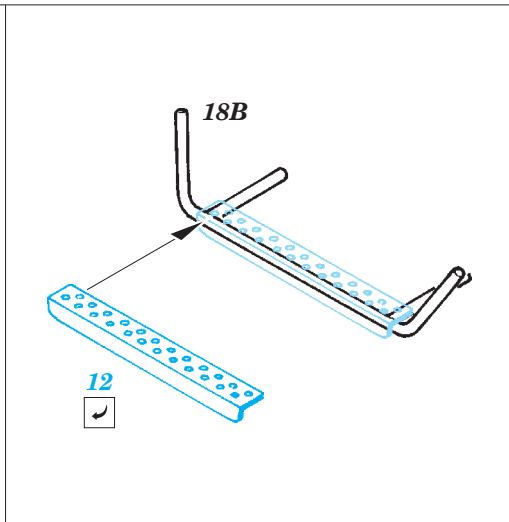

Wessex HU.5 exterior

1/48 scale detail set for Italeri kit • sada detailů pro model 1/48 Italeri

eduard

48 754

- APPLY EXPRESS MASK AND PAINT BEFORE GLUING
POUŽIT EXPRESS MASK NABARVIT PŘED SLEPENÍM
- SYMMETRICAL ASSEMBLY
SYMETRICKÁ MONTÁŽ
- REMOVE
ODSTRANIT
- GRIND
OBROUSIT
- DRILL HOLE
VRTAT OTVOR
- BEND
OHNOUT
- OPTION
VOLBA
- REPLACE
NAHRADIT

ORIGINAL KIT PARTS
PŮVODNÍ DÍLY STAVEBNICE

PHOTO-ETCHED PARTS
LEPTANÉ DÍLY

PARTS TO BE REMOVED
DÍLY K ODSTRANĚNÍ

FILL
TMELIT

*For further detail sets look for **eduard** 49 622 Wessex HU.5 interior S.A. (not included in this set)*