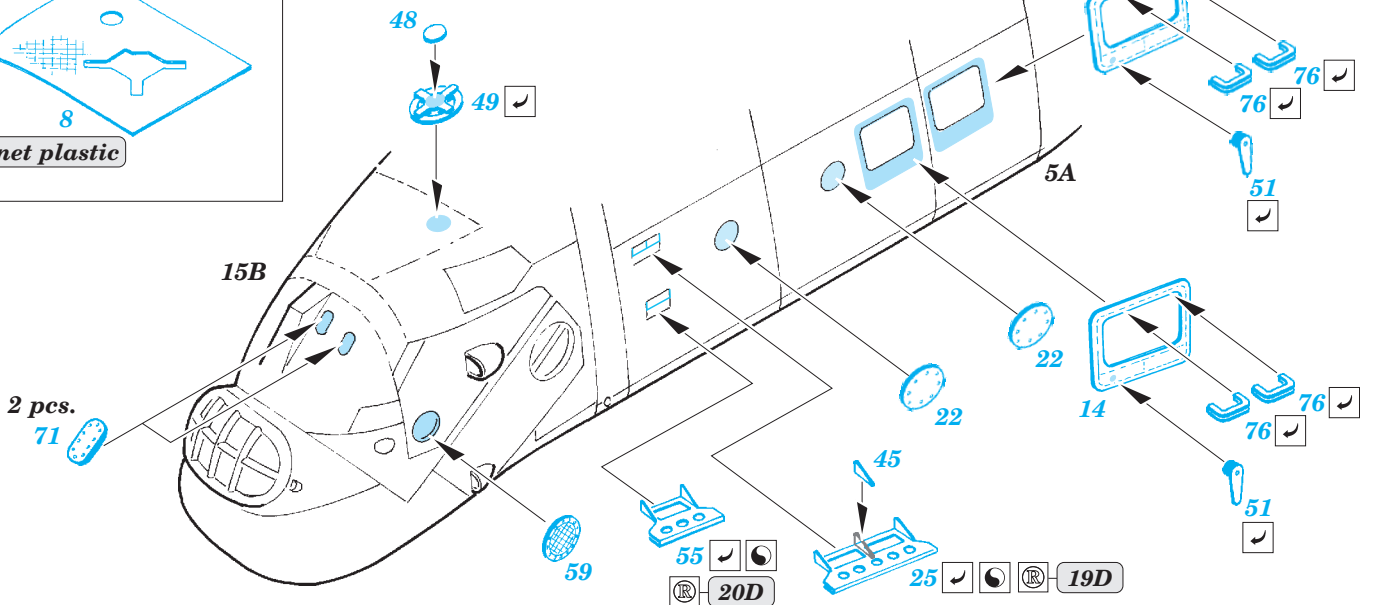

Wessex HU.5 exterior

1/48 scale detail set for Italeri kit • sada detailů pro model 1/48 Italeri

eduard

48 754

- APPLY EXPRESS MASK AND PAINT BEFORE GLUING
POUŽIT EXPRESS MASK NABARVIT PŘED SLEPENÍM
- SYMMETRICAL ASSEMBLY
SYMETRICKÁ MONTÁŽ
- REMOVE
ODSTRANIT
- GRIND
OBROUSIT
- DRILL HOLE
VRTAT OTVOR
- BEND
OHNOUT
- OPTION
VOLBA
- REPLACE
NAHRADIT

ORIGINAL KIT PARTS
PŮVODNÍ DÍLY STAVEBNICE

PHOTO-ETCHED PARTS
LEPTANÉ DÍLY

PARTS TO BE REMOVED
DÍLY K ODSTRANĚNÍ

FILL
TMELIT

*For further detail sets look for **eduard** 49 622 Wessex HU.5 interior S.A. (not included in this set)*