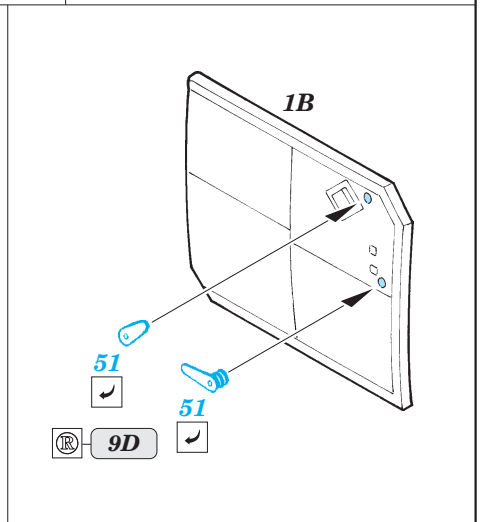

Wessex HU.5 exterior

1/48 scale detail set for Italeri kit • sada detailů pro model 1/48 Italeri

eduard

48 754

- APPLY EXPRESS MASK AND PAINT BEFORE GLUING
POUŽIT EXPRESS MASK NABARVIT PŘED SLEPENÍM
- SYMMETRICAL ASSEMBLY
SYMETRICKÁ MONTÁŽ
- REMOVE
ODSTRANIT
- GRIND
OBROUSIT
- DRILL HOLE
VRTAT OTVOR
- BEND
OHNOUT
- OPTION
VOLBA
- REPLACE
NAHRADIT

ORIGINAL KIT PARTS
PŮVODNÍ DÍLY STAVEBNICE

PHOTO-ETCHED PARTS
LEPTANÉ DÍLY

PARTS TO BE REMOVED
DÍLY K ODSTRANĚNÍ

FILL
TMELIT

*For further detail sets look for **eduard** 49 622 Wessex HU.5 interior S.A. (not included in this set)*