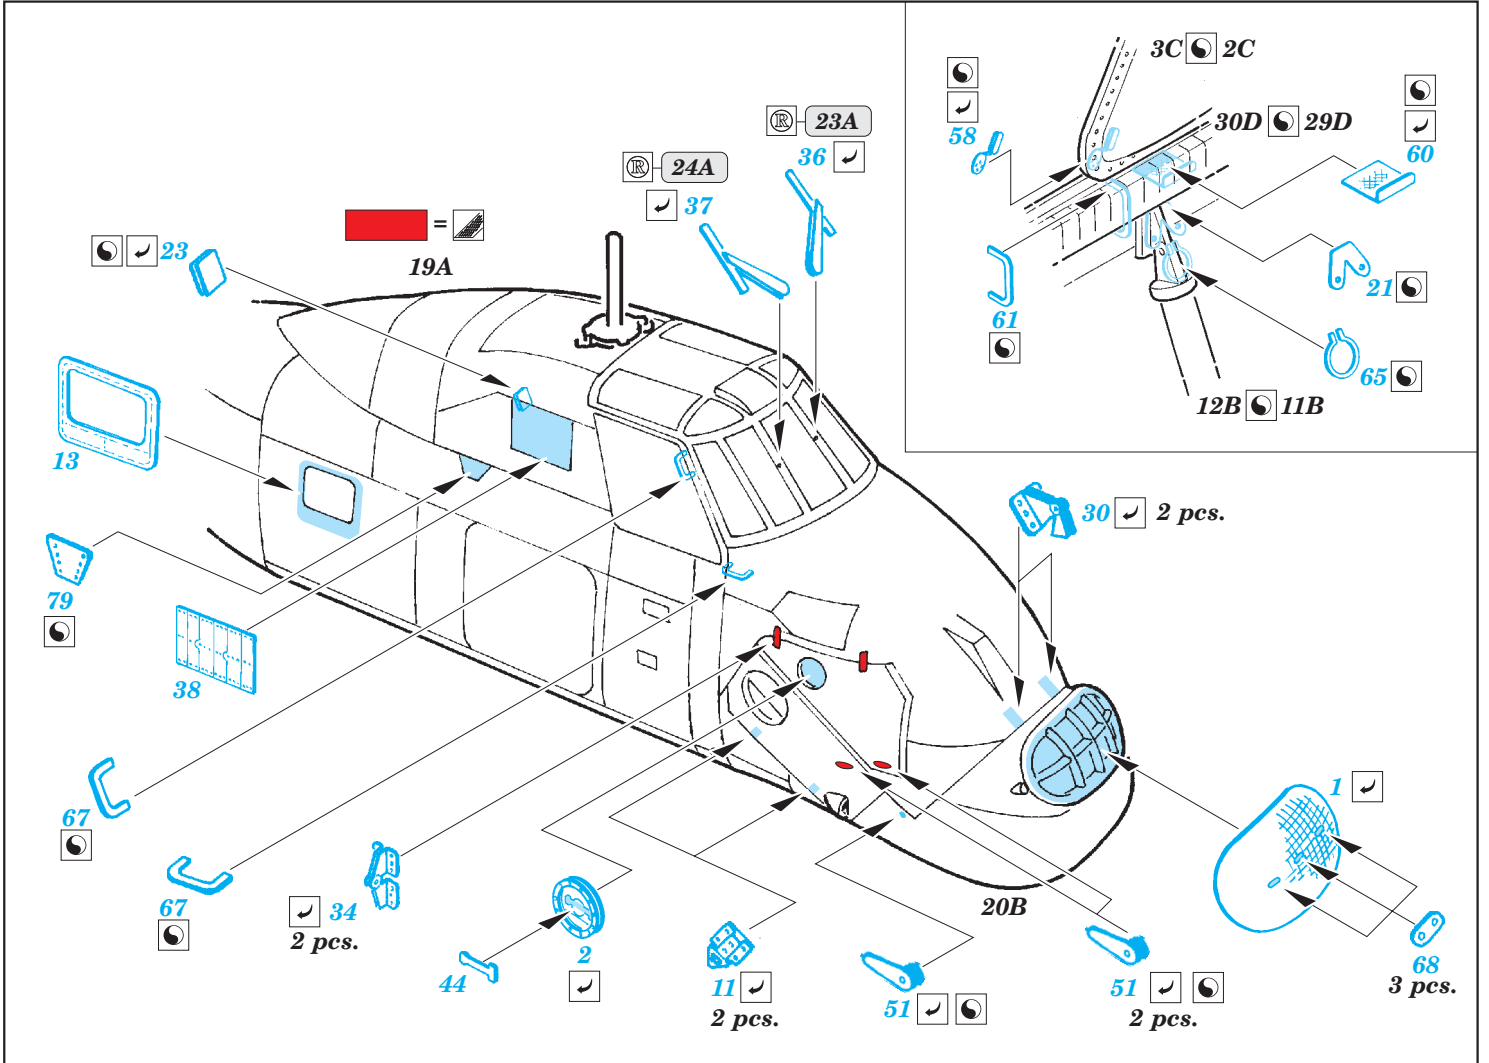

Wessex HU.5 exterior

1/48 scale detail set for Italeri kit • sada detailů pro model 1/48 Italeri

eduard

48 754

- APPLY EXPRESS MASK AND PAINT BEFORE GLUING
POUŽIT EXPRESS MASK NABARVIT PŘED SLEPENÍM
- SYMMETRICAL ASSEMBLY
SYMETRICKÁ MONTÁŽ
- REMOVE
ODSTRANIT
- GRIND
OBROUSIT
- DRILL HOLE
VRTAT OTVOR
- BEND
OHNOUT
- OPTION
VOLBA
- REPLACE
NAHRADIT

ORIGINAL KIT PARTS
PŮVODNÍ DÍLY STAVEBNICE

PHOTO-ETCHED PARTS
LEPTANÉ DÍLY

PARTS TO BE REMOVED
DÍLY K ODSTRANĚNÍ

FILL
TMELIT

*For further detail sets look for **eduard** 49 622 Wessex HU.5 interior S.A. (not included in this set)*