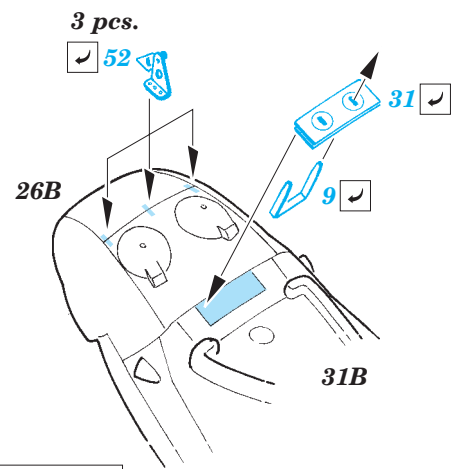

Wessex HU.5 exterior

1/48 scale detail set for Italeri kit • sada detailů pro model 1/48 Italeri

eduard

48 754

- APPLY EXPRESS MASK AND PAINT BEFORE GLUING
POUŽIT EXPRESS MASK NABARVIT PŘED SLEPENÍM
- SYMMETRICAL ASSEMBLY
SYMETRICKÁ MONTÁŽ
- REMOVE
ODSTRANIT
- GRIND
OBROUSIT
- DRILL HOLE
VRTAT OTVOR
- BEND
OHNOUT
- OPTION
VOLBA
- REPLACE
NAHRADIT

ORIGINAL KIT PARTS
PŮVODNÍ DÍLY STAVEBNICE

PHOTO-ETCHED PARTS
LEPTANÉ DÍLY

PARTS TO BE REMOVED
DÍLY K ODSTRANĚNÍ

FILL
TMELIT

*For further detail sets look for **eduard** 49 622 Wessex HU.5 interior S.A. (not included in this set)*