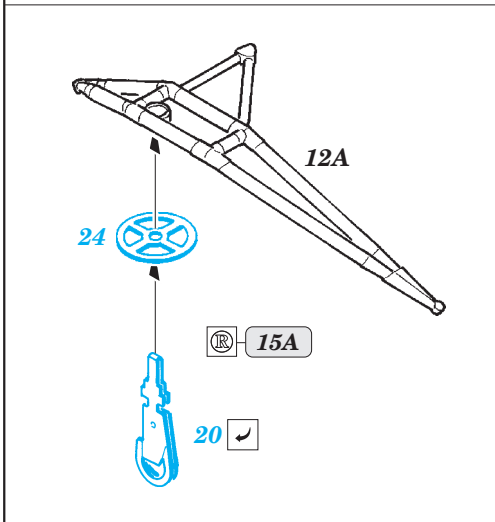

Wessex HU.5 exterior

1/48 scale detail set for Italeri kit • sada detailů pro model 1/48 Italeri

eduard

48 754

- APPLY EXPRESS MASK AND PAINT BEFORE GLUING
POUŽIT EXPRESS MASK NABARVIT PŘED SLEPENÍM
- SYMMETRICAL ASSEMBLY
SYMETRICKÁ MONTÁŽ
- REMOVE
ODSTRANIT
- GRIND
OBROUSIT
- DRILL HOLE
VRTAT OTVOR
- BEND
OHNOUT
- OPTION
VOLBA
- REPLACE
NAHRADIT

ORIGINAL KIT PARTS
PŮVODNÍ DÍLY STAVEBNICE

PHOTO-ETCHED PARTS
LEPTANÉ DÍLY

PARTS TO BE REMOVED
DÍLY K ODSTRANĚNÍ

FILL
TMELIT

*For further detail sets look for **eduard** 49 622 Wessex HU.5 interior S.A. (not included in this set)*