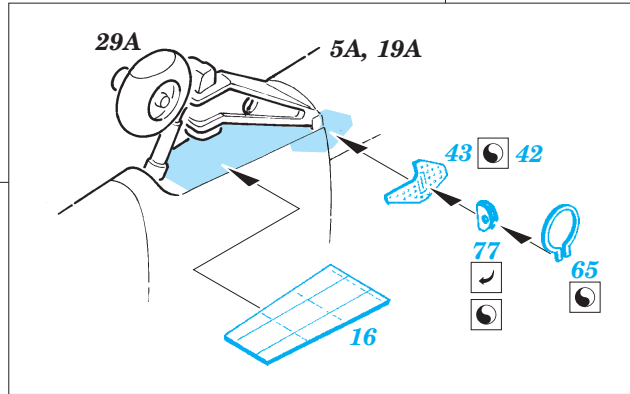

Wessex HU.5 exterior

1/48 scale detail set for Italeri kit • sada detailů pro model 1/48 Italeri

eduard

48 754

- APPLY EXPRESS MASK AND PAINT BEFORE GLUING
POUŽIT EXPRESS MASK NABARVIT PŘED SLEPENÍM
- SYMMETRICAL ASSEMBLY
SYMETRICKÁ MONTÁŽ
- REMOVE
ODSTRANIT
- GRIND
OBROUSIT
- DRILL HOLE
VRTAT OTVOR
- BEND
OHNOUT
- OPTION
VOLBA
- REPLACE
NAHRADIT

ORIGINAL KIT PARTS
PŮVODNÍ DÍLY STAVEBNICE

PHOTO-ETCHED PARTS
LEPTANÉ DÍLY

PARTS TO BE REMOVED
DÍLY K ODSTRANĚNÍ

FILL
TMELIT

*For further detail sets look for **eduard** 49 622 Wessex HU.5 interior S.A. (not included in this set)*