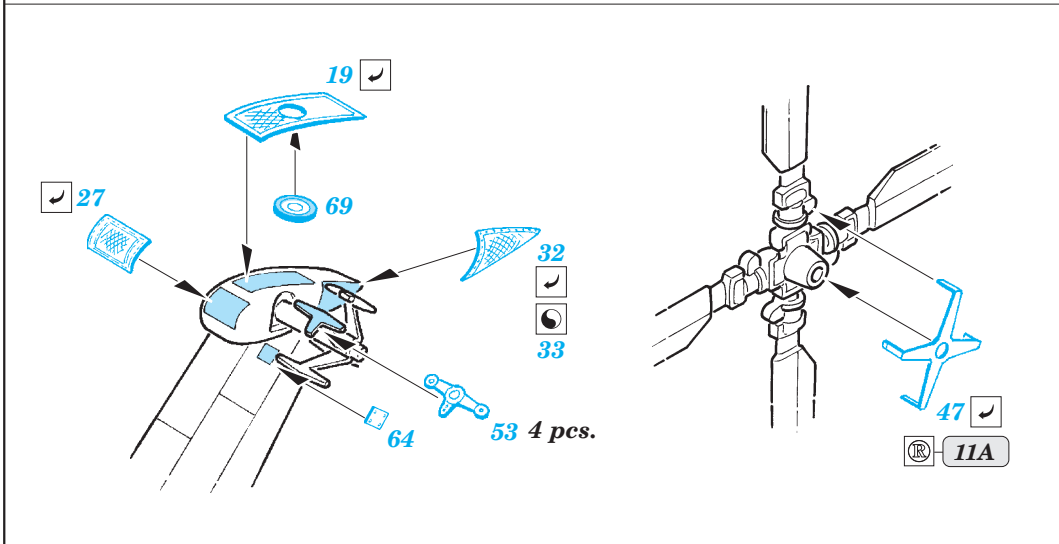

Wessex HU.5 exterior

1/48 scale detail set for Italeri kit • sada detailů pro model 1/48 Italeri

eduard

48 754

- APPLY EXPRESS MASK AND PAINT BEFORE GLUING
POUŽIT EXPRESS MASK NABARVIT PŘED SLEPENÍM
- SYMMETRICAL ASSEMBLY
SYMETRICKÁ MONTÁŽ
- REMOVE
ODSTRANIT
- GRIND
OBROUSIT
- DRILL HOLE
VRTAT OTVOR
- BEND
OHNOUT
- OPTION
VOLBA
- REPLACE
NAHRADIT

ORIGINAL KIT PARTS
PŮVODNÍ DÍLY STAVEBNICE

PHOTO-ETCHED PARTS
LEPTANÉ DÍLY

PARTS TO BE REMOVED
DÍLY K ODSTRANĚNÍ

FILL
TMELIT

*For further detail sets look for **eduard** 49 622 Wessex HU.5 interior S.A. (not included in this set)*