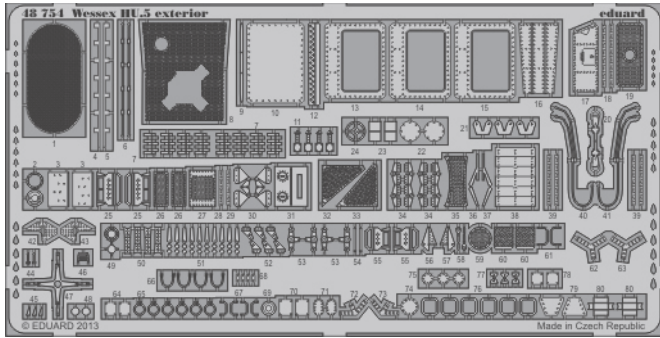

Wessex HU.5 exterior

1/48 scale detail set for Italeri kit • sada detailů pro model 1/48 Italeri

eduard

48 754

- APPLY EXPRESS MASK AND PAINT BEFORE GLUING
POUŽIT EXPRESS MASK NABARVIT PŘED SLEPENÍM
- SYMMETRICAL ASSEMBLY
SYMETRICKÁ MONTÁŽ
- REMOVE
ODSTRANIT
- GRIND
OBROUSIT
- DRILL HOLE
VRTAT OTVOR
- BEND
OHNOUT
- OPTION
VOLBA
- REPLACE
NAHRADIT

ORIGINAL KIT PARTS
PŮVODNÍ DÍLY STAVEBNICE

PHOTO-ETCHED PARTS
LEPTANÉ DÍLY

PARTS TO BE REMOVED
DÍLY K ODSTRANĚNÍ

FILL
TMELIT

*For further detail sets look for **eduard** 49 622 Wessex HU.5 interior S.A. (not included in this set)*