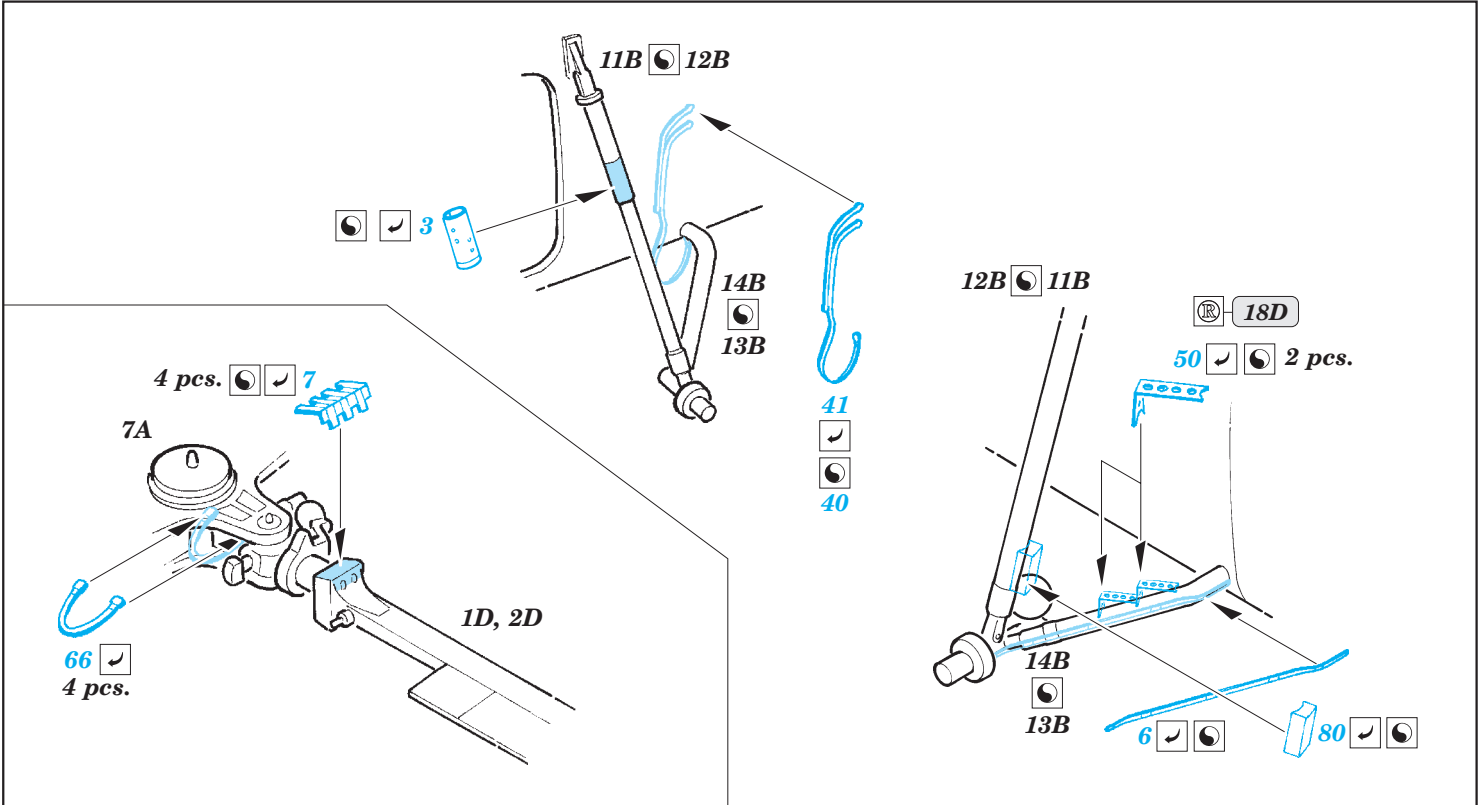

Wessex HU.5 exterior

1/48 scale detail set for Italeri kit • sada detailů pro model 1/48 Italeri

eduard

48 754

- APPLY EXPRESS MASK AND PAINT BEFORE GLUING
POUŽIT EXPRESS MASK NABARVIT PŘED SLEPENÍM
- SYMMETRICAL ASSEMBLY
SYMETRICKÁ MONTÁŽ
- REMOVE
ODSTRANIT
- GRIND
OBROUSIT
- DRILL HOLE
VRTAT OTVOR
- BEND
OHNOUT
- OPTION
VOLBA
- REPLACE
NAHRADIT

ORIGINAL KIT PARTS
PŮVODNÍ DÍLY STAVEBNICE

PHOTO-ETCHED PARTS
LEPTANÉ DÍLY

PARTS TO BE REMOVED
DÍLY K ODSTRANĚNÍ

FILL
TMELIT

*For further detail sets look for **eduard** 49 622 Wessex HU.5 interior S.A. (not included in this set)*