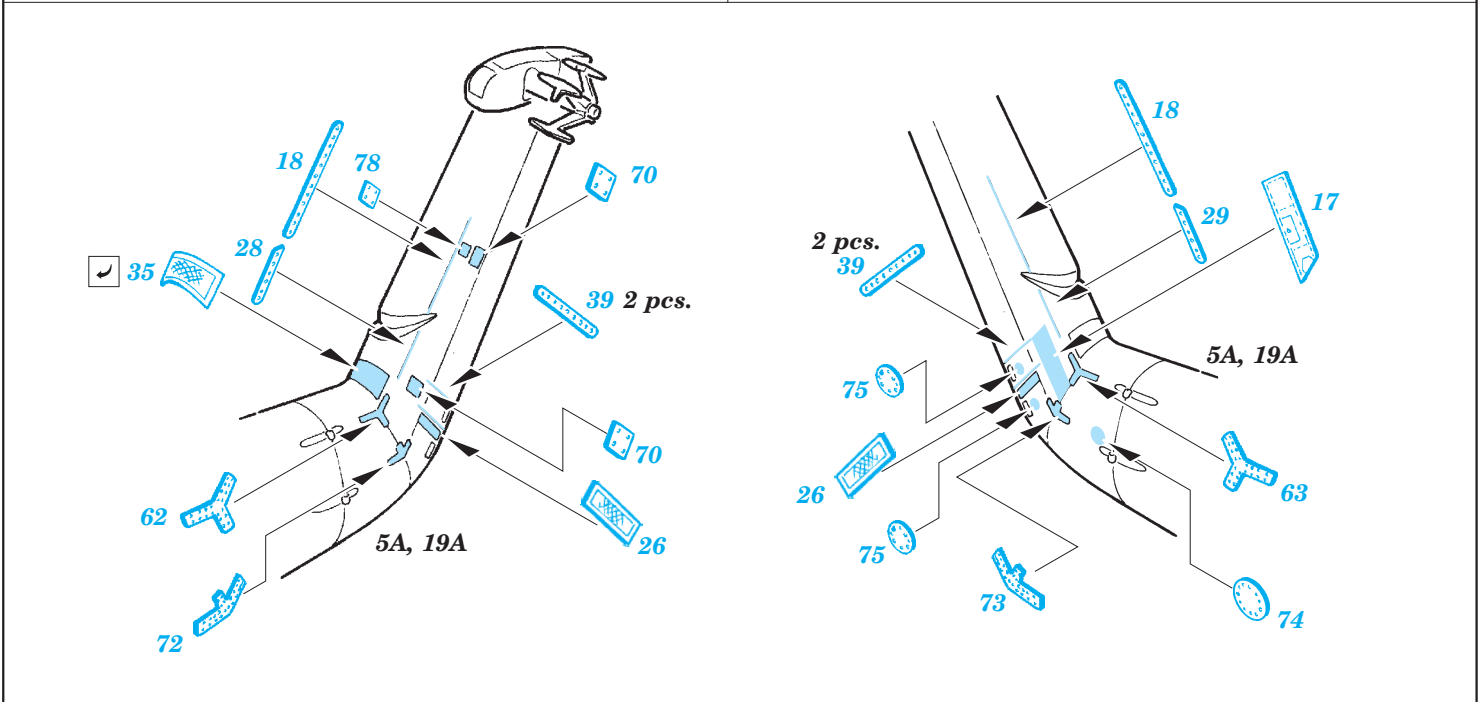

Wessex HU.5 exterior

1/48 scale detail set for Italeri kit • sada detailů pro model 1/48 Italeri

eduard

48 754

- APPLY EXPRESS MASK AND PAINT BEFORE GLUING
POUŽIT EXPRESS MASK NABARVIT PŘED SLEPENÍM
- SYMMETRICAL ASSEMBLY
SYMETRICKÁ MONTÁŽ
- REMOVE
ODSTRANIT
- GRIND
OBROUSIT
- DRILL HOLE
VRTAT OTVOR
- BEND
OHNOUT
- OPTION
VOLBA
- REPLACE
NAHRADIT

ORIGINAL KIT PARTS
PŮVODNÍ DÍLY STAVEBNICE

PHOTO-ETCHED PARTS
LEPTANÉ DÍLY

PARTS TO BE REMOVED
DÍLY K ODSTRANĚNÍ

FILL
TMELIT

*For further detail sets look for **eduard** 49 622 Wessex HU.5 interior S.A. (not included in this set)*