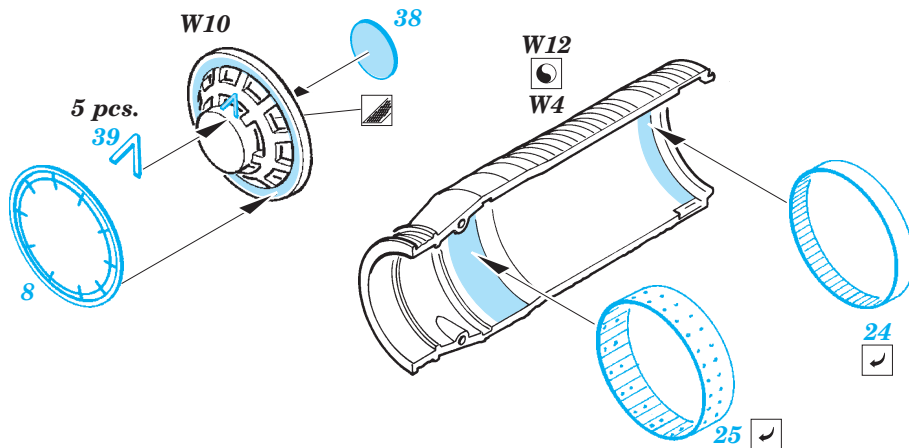

MiG-21F-13 exterior

eduard

48 767

1/48 scale detail set for Trumpeter kit • sada detailů pro model 1/48 Trumpeter

- APPLY EXPRESS MASK AND PAINT BEFORE GLUING
POUŽIT EXPRESS MASK NABARVIT PŘED SLEPENÍM
- SYMMETRICAL ASSEMBLY
SYMETRICKÁ MONTÁŽ
- REMOVE
ODSTRANIT
- GRIND
OBROUSIT
- DRILL HOLE
VRTAT OTVOR
- BEND
OHNOUT
- OPTION
VOLBA
- REPLACE
NAHRADIT

ORIGINAL KIT PARTS
PŮVODNÍ DÍLY STAVEBNICE

PHOTO-ETCHED PARTS
LEPTANÉ DÍLY

PARTS TO BE REMOVED
DÍLY K ODSTRANĚNÍ

FILL
TMELIT

plastic $\varnothing - 4 \text{ mm}$
l - 4,5 mm