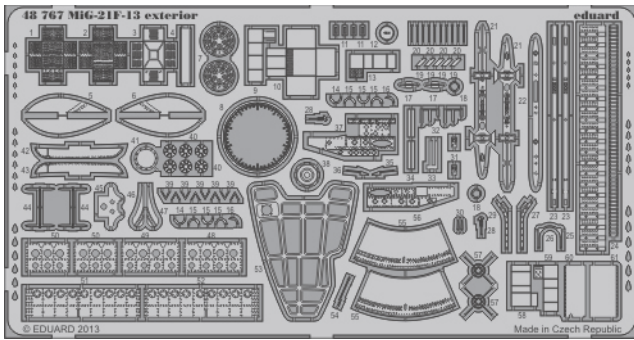

MiG-21F-13 exterior

eduard

48 767

1/48 scale detail set for Trumpeter kit • sada detailů pro model 1/48 Trumpeter

- APPLY EXPRESS MASK AND PAINT BEFORE GLUING
POUŽIT EXPRESS MASK NABARVIT PŘED SLEPENÍM
- SYMMETRICAL ASSEMBLY
SYMETRICKÁ MONTÁŽ
- REMOVE
ODSTRANIT
- GRIND
OBROUSIT
- DRILL HOLE
VRTAT OTVOR
- BEND
OHNOUT
- OPTION
VOLBA
- REPLACE
NAHRADIT

ORIGINAL KIT PARTS
PŮVODNÍ DÍLY STAVEBNICE

PHOTO-ETCHED PARTS
LEPTANÉ DÍLY

PARTS TO BE REMOVED
DÍLY K ODSTRANĚNÍ

FILL
TMELIT

plastic $\varnothing - 4 \text{ mm}$
l - 4,5 mm