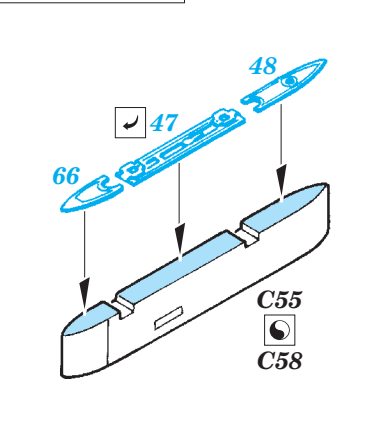

IAI Kfir C2/C7 exterior

eduard

48 795

1/48 scale detail set for AMK kit • sada detailů pro model 1/48 AMK

- ★ APPLY EXPRESS MASK AND PAINT BEFORE GLUING
POUŽIT EXPRESS MASK NABARVIT PŘED SLEPENÍM
- ☉ SYMMETRICAL ASSEMBLY
SYMETRICKÁ MONTÁŽ
- REMOVE
ODSTRANIT
- ▨ GRIND
OBROUSIT
- ⊘ DRILL HOLE
VRTÁT OTVOR
- 1 COLORED ETCHED PARTS
LEPTANÉ BAREVNÉ DÍLY
- ↪ BEND
OHNOUT
- ? OPTION
VOLBA
- Ⓜ REPLACE
NAHRADIT

 ORIGINAL KIT PARTS
PŮVODNÍ DÍLY STAVEBNICE
 PHOTO-ETCHED PARTS
LEPTANÉ DÍLY
 PARTS TO BE REMOVED
DÍLY K ODSTRANĚNÍ
 FILL
TMELIT

For further detail sets look for **eduard** 49 661 IAI Kfir C7 interior S.A. (not included in this set)