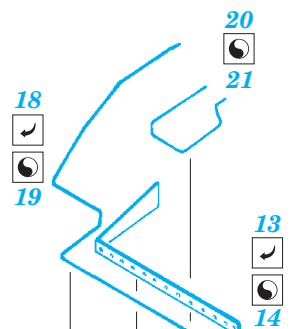

IAI Kfir C2/C7 exterior

eduard

48 795

1/48 scale detail set for AMK kit • sada detailů pro model 1/48 AMK

- ★ APPLY EXPRESS MASK AND PAINT BEFORE GLUING
POUŽIT EXPRESS MASK NABARVIT PŘED SLEPENÍM
- ☉ SYMMETRICAL ASSEMBLY
SYMETRICKÁ MONTÁŽ
- REMOVE
ODSTRANIT
- ▨ GRIND
OBROUSIT
- ⊘ DRILL HOLE
VRTÁT OTVOR
- 1 COLORED ETCHED PARTS
LEPTANÉ BAREVNÉ DÍLY
- ↪ BEND
OHNOUT
- ? OPTION
VOLBA
- Ⓜ REPLACE
NAHRADIT

 ORIGINAL KIT PARTS
PŮVODNÍ DÍLY STAVEBNICE
 PHOTO-ETCHED PARTS
LEPTANÉ DÍLY
 PARTS TO BE REMOVED
DÍLY K ODSTRANĚNÍ
 FILL
TMELIT

For further detail sets look for **eduard** 49 661 IAI Kfir C7 interior S.A. (not included in this set)