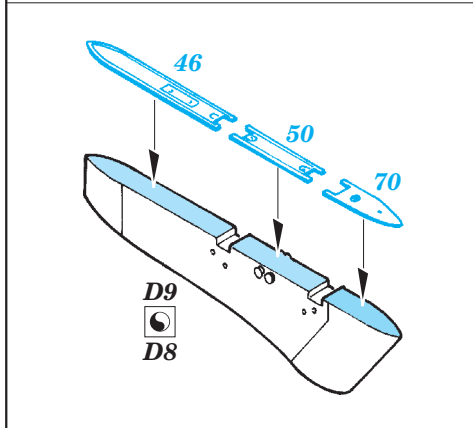

IAI Kfir C2/C7 exterior

eduard

48 795

1/48 scale detail set for AMK kit • sada detailů pro model 1/48 AMK

- ★ APPLY EXPRESS MASK AND PAINT BEFORE GLUING
POUŽIT EXPRESS MASK NABARVIT PŘED SLEPENÍM
- ☉ SYMMETRICAL ASSEMBLY
SYMETRICKÁ MONTÁŽ
- REMOVE
ODSTRANIT
- ▨ GRIND
OBROUSIT
- ⊘ DRILL HOLE
VRTÁT OTVOR
- 1 COLORED ETCHED PARTS
LEPTANÉ BAREVNÉ DÍLY
- ↪ BEND
OHNOUT
- ? OPTION
VOLBA
- Ⓜ REPLACE
NAHRADIT

 ORIGINAL KIT PARTS
PŮVODNÍ DÍLY STAVEBNICE
 PHOTO-ETCHED PARTS
LEPTANÉ DÍLY
 PARTS TO BE REMOVED
DÍLY K ODSTRANĚNÍ
 FILL
TMELIT

For further detail sets look for **eduard** 49 661 IAI Kfir C7 interior S.A. (not included in this set)