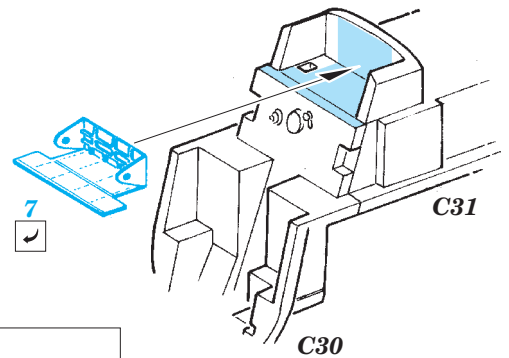

IAI Kfir C2/C7 exterior

eduard

48 795

1/48 scale detail set for AMK kit • sada detailů pro model 1/48 AMK

- ★ APPLY EXPRESS MASK AND PAINT BEFORE GLUING
POUŽIT EXPRESS MASK NABARVIT PŘED SLEPENÍM
- ☉ SYMMETRICAL ASSEMBLY
SYMETRICKÁ MONTÁŽ
- REMOVE
ODSTRANIT
- ▨ GRIND
OBROUSIT
- ⊘ DRILL HOLE
VRTÁT OTVOR
- 1 COLORED ETCHED PARTS
LEPTANÉ BAREVNÉ DÍLY
- ↪ BEND
OHNOUT
- ? OPTION
VOLBA
- Ⓜ REPLACE
NAHRADIT

 ORIGINAL KIT PARTS
PŮVODNÍ DÍLY STAVEBNICE
 PHOTO-ETCHED PARTS
LEPTANÉ DÍLY
 PARTS TO BE REMOVED
DÍLY K ODSTRANĚNÍ
 FILL
TMELIT

For further detail sets look for **eduard** 49 661 IAI Kfir C7 interior S.A. (not included in this set)