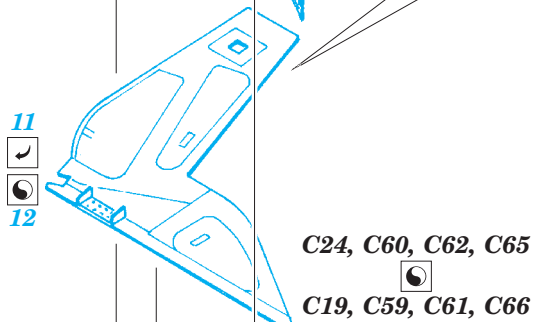

IAI Kfir C2/C7 exterior

eduard

48 795

1/48 scale detail set for AMK kit • sada detailů pro model 1/48 AMK

- ★ APPLY EXPRESS MASK AND PAINT BEFORE GLUING
POUŽIT EXPRESS MASK NABARVIT PŘED SLEPENÍM
- ☉ SYMMETRICAL ASSEMBLY
SYMETRICKÁ MONTÁŽ
- REMOVE
ODSTRANIT
- ▨ GRIND
OBROUSIT
- ⊘ DRILL HOLE
VRTÁT OTVOR
- 1 COLORED ETCHED PARTS
LEPTANÉ BAREVNÉ DÍLY
- ↪ BEND
OHNOUT
- ? OPTION
VOLBA
- Ⓜ REPLACE
NAHRADIT

 ORIGINAL KIT PARTS
PŮVODNÍ DÍLY STAVEBNICE
 PHOTO-ETCHED PARTS
LEPTANÉ DÍLY
 PARTS TO BE REMOVED
DÍLY K ODSTRANĚNÍ
 FILL
TMELIT

For further detail sets look for **eduard** 49 661 IAI Kfir C7 interior S.A. (not included in this set)