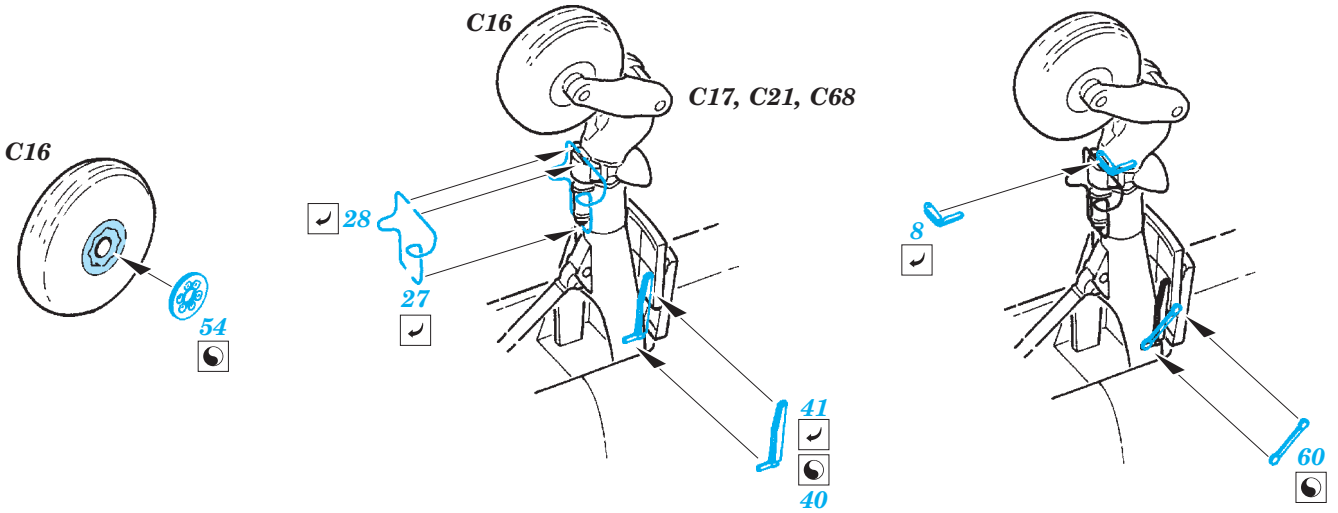

IAI Kfir C2/C7 exterior

eduard

48 795

1/48 scale detail set for AMK kit • sada detailů pro model 1/48 AMK

- ★ APPLY EXPRESS MASK AND PAINT BEFORE GLUING
POUŽIT EXPRESS MASK NABARVIT PŘED SLEPENÍM
- ☉ SYMMETRICAL ASSEMBLY
SYMETRICKÁ MONTÁŽ
- REMOVE
ODSTRANIT
- ▨ GRIND
OBROUSIT
- ⊘ DRILL HOLE
VRTÁT OTVOR
- 1 COLORED ETCHED PARTS
LEPTANÉ BAREVNÉ DÍLY
- ↪ BEND
OHNOUT
- ? OPTION
VOLBA
- Ⓜ REPLACE
NAHRADIT

 ORIGINAL KIT PARTS
PŮVODNÍ DÍLY STAVEBNICE
 PHOTO-ETCHED PARTS
LEPTANÉ DÍLY
 PARTS TO BE REMOVED
DÍLY K ODSTRANĚNÍ
 FILL
TMELIT

For further detail sets look for **eduard** 49 661 IAI Kfir C7 interior S.A. (not included in this set)