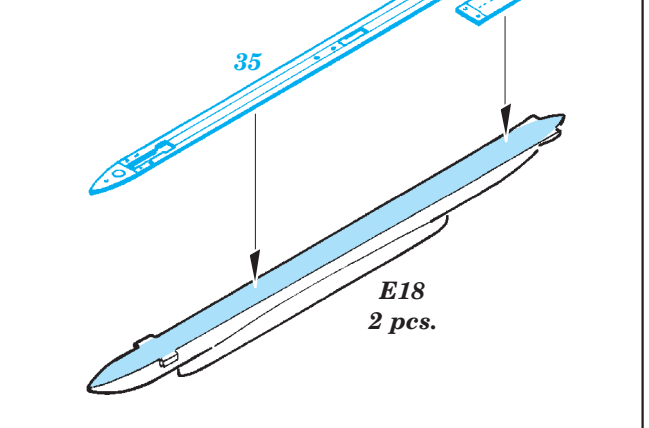

IAI Kfir C2/C7 exterior

eduard

48 795

1/48 scale detail set for AMK kit • sada detailů pro model 1/48 AMK

- ★ APPLY EXPRESS MASK AND PAINT BEFORE GLUING
POUŽIT EXPRESS MASK NABARVIT PŘED SLEPENÍM
- ☉ SYMMETRICAL ASSEMBLY
SYMETRICKÁ MONTÁŽ
- REMOVE
ODSTRANIT
- ▨ GRIND
OBROUSIT
- ⊘ DRILL HOLE
VRTÁT OTVOR
- 1 COLORED ETCHED PARTS
LEPTANÉ BAREVNÉ DÍLY
- ↪ BEND
OHNOUT
- ? OPTION
VOLBA
- Ⓜ REPLACE
NAHRADIT

 ORIGINAL KIT PARTS
PŮVODNÍ DÍLY STAVEBNICE
 PHOTO-ETCHED PARTS
LEPTANÉ DÍLY
 PARTS TO BE REMOVED
DÍLY K ODSTRANĚNÍ
 FILL
TMELIT

For further detail sets look for **eduard** 49 661 IAI Kfir C7 interior S.A. (not included in this set)