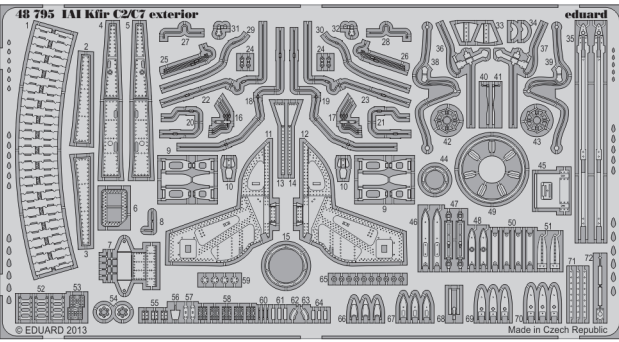

IAI Kfir C2/C7 exterior

eduard

48 795

1/48 scale detail set for AMK kit • sada detailů pro model 1/48 AMK

- ★ APPLY EXPRESS MASK AND PAINT BEFORE GLUING
POUŽIT EXPRESS MASK NABARVIT PŘED SLEPENÍM
- ☉ SYMMETRICAL ASSEMBLY
SYMETRICKÁ MONTÁŽ
- REMOVE
ODSTRANIT
- ▨ GRIND
OBROUSIT
- ⊘ DRILL HOLE
VRTÁT OTVOR
- 1 COLORED ETCHED PARTS
LEPTANÉ BAREVNÉ DÍLY
- ↪ BEND
OHNOUT
- ? OPTION
VOLBA
- Ⓜ REPLACE
NAHRADIT

 ORIGINAL KIT PARTS
PŮVODNÍ DÍLY STAVEBNICE
 PHOTO-ETCHED PARTS
LEPTANÉ DÍLY
 PARTS TO BE REMOVED
DÍLY K ODSTRANĚNÍ
 FILL
TMELIT

For further detail sets look for **eduard** 49 661 IAI Kfir C7 interior S.A. (not included in this set)