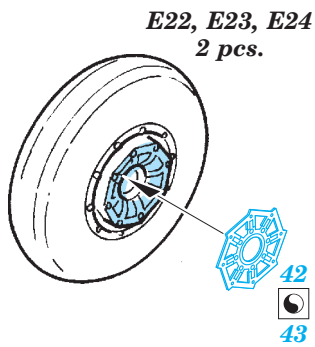

IAI Kfir C2/C7 exterior

eduard

48 795

1/48 scale detail set for AMK kit • sada detailů pro model 1/48 AMK

- ★ APPLY EXPRESS MASK AND PAINT BEFORE GLUING
POUŽIT EXPRESS MASK NABARVIT PŘED SLEPENÍM
- ☉ SYMMETRICAL ASSEMBLY
SYMETRICKÁ MONTÁŽ
- REMOVE
ODSTRANIT
- ▨ GRIND
OBROUSIT
- ⊘ DRILL HOLE
VRTÁT OTVOR
- 1 COLORED ETCHED PARTS
LEPTANÉ BAREVNÉ DÍLY
- ↪ BEND
OHNOUT
- ? OPTION
VOLBA
- Ⓜ REPLACE
NAHRADIT

 ORIGINAL KIT PARTS
PŮVODNÍ DÍLY STAVEBNICE
 PHOTO-ETCHED PARTS
LEPTANÉ DÍLY
 PARTS TO BE REMOVED
DÍLY K ODSTRANĚNÍ
 FILL
TMELIT

For further detail sets look for **eduard** 49 661 IAI Kfir C7 interior S.A. (not included in this set)