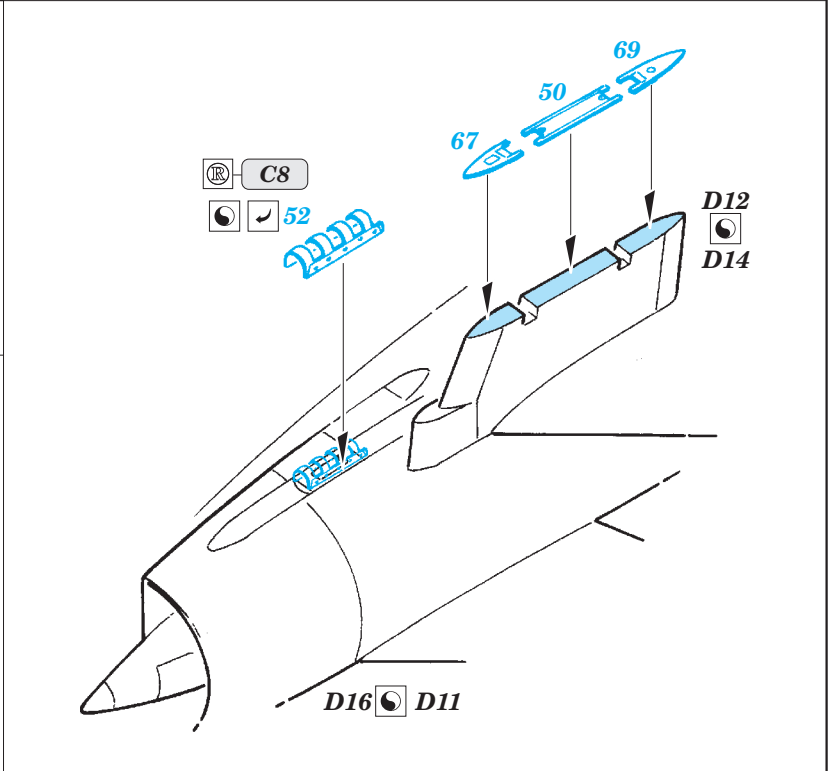

IAI Kfir C2/C7 exterior

eduard

48 795

1/48 scale detail set for AMK kit • sada detailů pro model 1/48 AMK

- ★ APPLY EXPRESS MASK AND PAINT BEFORE GLUING
POUŽIT EXPRESS MASK NABARVIT PŘED SLEPENÍM
- ☉ SYMMETRICAL ASSEMBLY
SYMETRICKÁ MONTÁŽ
- REMOVE
ODSTRANIT
- ▨ GRIND
OBROUSIT
- ⊘ DRILL HOLE
VRTÁT OTVOR
- 1 COLORED ETCHED PARTS
LEPTANÉ BAREVNÉ DÍLY
- ↪ BEND
OHNOUT
- ? OPTION
VOLBA
- Ⓜ REPLACE
NAHRADIT

 ORIGINAL KIT PARTS
PŮVODNÍ DÍLY STAVEBNICE
 PHOTO-ETCHED PARTS
LEPTANÉ DÍLY
 PARTS TO BE REMOVED
DÍLY K ODSTRANĚNÍ
 FILL
TMELIT

For further detail sets look for **eduard** 49 661 IAI Kfir C7 interior S.A. (not included in this set)