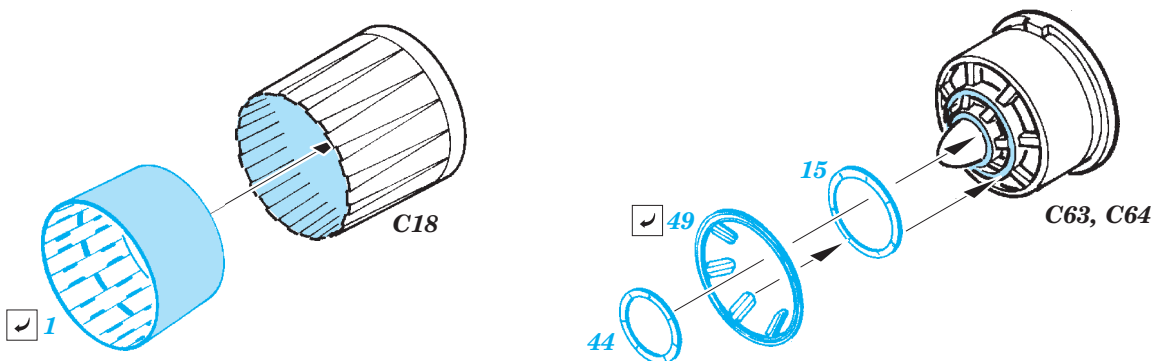

IAI Kfir C2/C7 exterior

eduard

48 795

1/48 scale detail set for AMK kit • sada detailů pro model 1/48 AMK

- ★ APPLY EXPRESS MASK AND PAINT BEFORE GLUING
POUŽIT EXPRESS MASK NABARVIT PŘED SLEPENÍM
- ☉ SYMMETRICAL ASSEMBLY
SYMETRICKÁ MONTÁŽ
- REMOVE
ODSTRANIT
- ▨ GRIND
OBROUSIT
- ⊘ DRILL HOLE
VRTÁT OTVOR
- 1 COLORED ETCHED PARTS
LEPTANÉ BAREVNÉ DÍLY
- ↪ BEND
OHNOUT
- ? OPTION
VOLBA
- Ⓜ REPLACE
NAHRADIT

 ORIGINAL KIT PARTS
PŮVODNÍ DÍLY STAVEBNICE
 PHOTO-ETCHED PARTS
LEPTANÉ DÍLY
 PARTS TO BE REMOVED
DÍLY K ODSTRANĚNÍ
 FILL
TMELIT

For further detail sets look for **eduard** 49 661 IAI Kfir C7 interior S.A. (not included in this set)