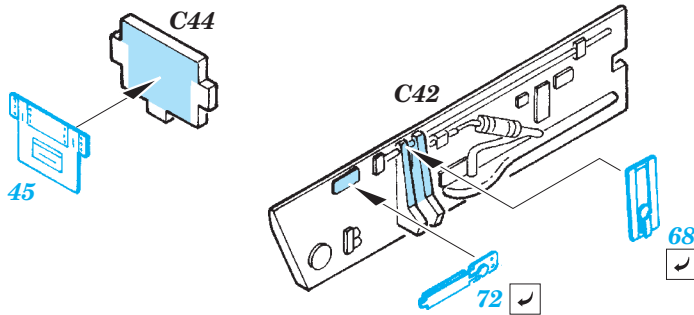

IAI Kfir C2/C7 exterior

eduard

48 795

1/48 scale detail set for AMK kit • sada detailů pro model 1/48 AMK

- ★ APPLY EXPRESS MASK AND PAINT BEFORE GLUING
POUŽIT EXPRESS MASK NABARVIT PŘED SLEPENÍM
- ☉ SYMMETRICAL ASSEMBLY
SYMETRICKÁ MONTÁŽ
- REMOVE
ODSTRANIT
- ▨ GRIND
OBROUSIT
- ⊘ DRILL HOLE
VRTÁT OTVOR
- 1 COLORED ETCHED PARTS
LEPTANÉ BAREVNÉ DÍLY
- ↪ BEND
OHNOUT
- ? OPTION
VOLBA
- Ⓜ REPLACE
NAHRADIT

 ORIGINAL KIT PARTS
PŮVODNÍ DÍLY STAVEBNICE
 PHOTO-ETCHED PARTS
LEPTANÉ DÍLY
 PARTS TO BE REMOVED
DÍLY K ODSTRANĚNÍ
 FILL
TMELIT

For further detail sets look for **eduard** 49 661 IAI Kfir C7 interior S.A. (not included in this set)