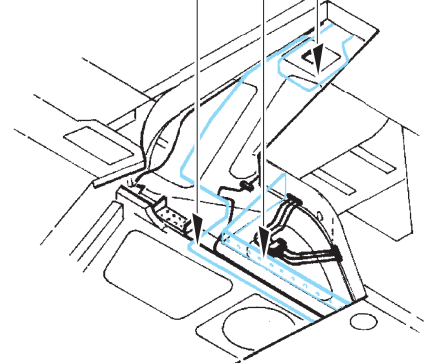

IAI Kfir C2/C7 exterior

eduard

48 795

1/48 scale detail set for AMK kit • sada detailů pro model 1/48 AMK

- ★ APPLY EXPRESS MASK AND PAINT BEFORE GLUING
POUŽIT EXPRESS MASK NABARVIT PŘED SLEPENÍM
- ☉ SYMMETRICAL ASSEMBLY
SYMETRICKÁ MONTÁŽ
- REMOVE
ODSTRANIT
- ▨ GRIND
OBROUSIT
- ⊘ DRILL HOLE
VRTÁT OTVOR
- 1 COLORED ETCHED PARTS
LEPTANÉ BAREVNÉ DÍLY
- ↪ BEND
OHNOUT
- ? OPTION
VOLBA
- Ⓜ REPLACE
NAHRADIT

 ORIGINAL KIT PARTS
PŮVODNÍ DÍLY STAVEBNICE
 PHOTO-ETCHED PARTS
LEPTANÉ DÍLY
 PARTS TO BE REMOVED
DÍLY K ODSTRANĚNÍ
 FILL
TMELIT

For further detail sets look for **eduard** 49 661 IAI Kfir C7 interior S.A. (not included in this set)