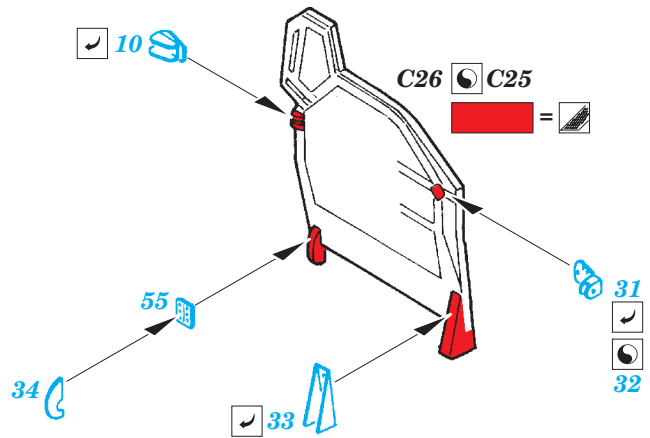

IAI Kfir C2/C7 exterior

eduard

48 795

1/48 scale detail set for AMK kit • sada detailů pro model 1/48 AMK

- ★ APPLY EXPRESS MASK AND PAINT BEFORE GLUING
POUŽIT EXPRESS MASK NABARVIT PŘED SLEPENÍM
- ☉ SYMMETRICAL ASSEMBLY
SYMETRICKÁ MONTÁŽ
- REMOVE
ODSTRANIT
- ▨ GRIND
OBROUSIT
- ⊘ DRILL HOLE
VRTÁT OTVOR
- 1 COLORED ETCHED PARTS
LEPTANÉ BAREVNÉ DÍLY
- ↪ BEND
OHNOUT
- ? OPTION
VOLBA
- Ⓜ REPLACE
NAHRADIT

 ORIGINAL KIT PARTS
PŮVODNÍ DÍLY STAVEBNICE
 PHOTO-ETCHED PARTS
LEPTANÉ DÍLY
 PARTS TO BE REMOVED
DÍLY K ODSTRANĚNÍ
 FILL
TMELIT

For further detail sets look for **eduard** 49 661 IAI Kfir C7 interior S.A. (not included in this set)