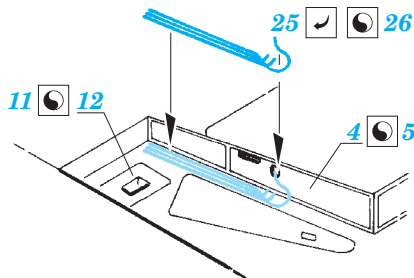

IAI Kfir C2/C7 exterior

eduard

48 795

1/48 scale detail set for AMK kit • sada detailů pro model 1/48 AMK

- ★ APPLY EXPRESS MASK AND PAINT BEFORE GLUING
POUŽIT EXPRESS MASK NABARVIT PŘED SLEPENÍM
- ☉ SYMMETRICAL ASSEMBLY
SYMETRICKÁ MONTÁŽ
- REMOVE
ODSTRANIT
- ▨ GRIND
OBROUSIT
- ⊘ DRILL HOLE
VRTÁT OTVOR
- 1 COLORED ETCHED PARTS
LEPTANÉ BAREVNÉ DÍLY
- ↪ BEND
OHNOUT
- ? OPTION
VOLBA
- Ⓜ REPLACE
NAHRADIT

 ORIGINAL KIT PARTS
PŮVODNÍ DÍLY STAVEBNICE
 PHOTO-ETCHED PARTS
LEPTANÉ DÍLY
 PARTS TO BE REMOVED
DÍLY K ODSTRANĚNÍ
 FILL
TMELIT

For further detail sets look for **eduard** 49 661 IAI Kfir C7 interior S.A. (not included in this set)