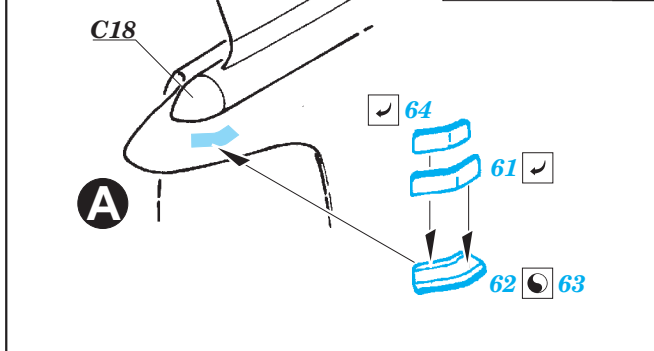

IAI Kfir C2/C7 exterior

eduard

48 795

1/48 scale detail set for AMK kit • sada detailů pro model 1/48 AMK

- ★ APPLY EXPRESS MASK AND PAINT BEFORE GLUING
POUŽIT EXPRESS MASK NABARVIT PŘED SLEPENÍM
- ☉ SYMMETRICAL ASSEMBLY
SYMETRICKÁ MONTÁŽ
- REMOVE
ODSTRANIT
- ▨ GRIND
OBROUSIT
- ⊘ DRILL HOLE
VRTÁT OTVOR
- 1 COLORED ETCHED PARTS
LEPTANÉ BAREVNÉ DÍLY
- ↪ BEND
OHNOUT
- ? OPTION
VOLBA
- Ⓜ REPLACE
NAHRADIT

 ORIGINAL KIT PARTS
PŮVODNÍ DÍLY STAVEBNICE
 PHOTO-ETCHED PARTS
LEPTANÉ DÍLY
 PARTS TO BE REMOVED
DÍLY K ODSTRANĚNÍ
 FILL
TMELIT

For further detail sets look for **eduard** 49 661 IAI Kfir C7 interior S.A. (not included in this set)