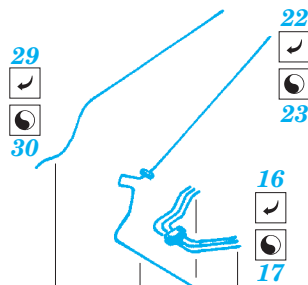

IAI Kfir C2/C7 exterior

eduard

48 795

1/48 scale detail set for AMK kit • sada detailů pro model 1/48 AMK

- ★ APPLY EXPRESS MASK AND PAINT BEFORE GLUING
POUŽIT EXPRESS MASK NABARVIT PŘED SLEPENÍM
- ☉ SYMMETRICAL ASSEMBLY
SYMETRICKÁ MONTÁŽ
- REMOVE
ODSTRANIT
- ▨ GRIND
OBROUSIT
- ⊘ DRILL HOLE
VRTÁT OTVOR
- 1 COLORED ETCHED PARTS
LEPTANÉ BAREVNÉ DÍLY
- ↪ BEND
OHNOUT
- ? OPTION
VOLBA
- Ⓜ REPLACE
NAHRADIT

 ORIGINAL KIT PARTS
PŮVODNÍ DÍLY STAVEBNICE
 PHOTO-ETCHED PARTS
LEPTANÉ DÍLY
 PARTS TO BE REMOVED
DÍLY K ODSTRANĚNÍ
 FILL
TMELIT

For further detail sets look for **eduard** 49 661 IAI Kfir C7 interior S.A. (not included in this set)