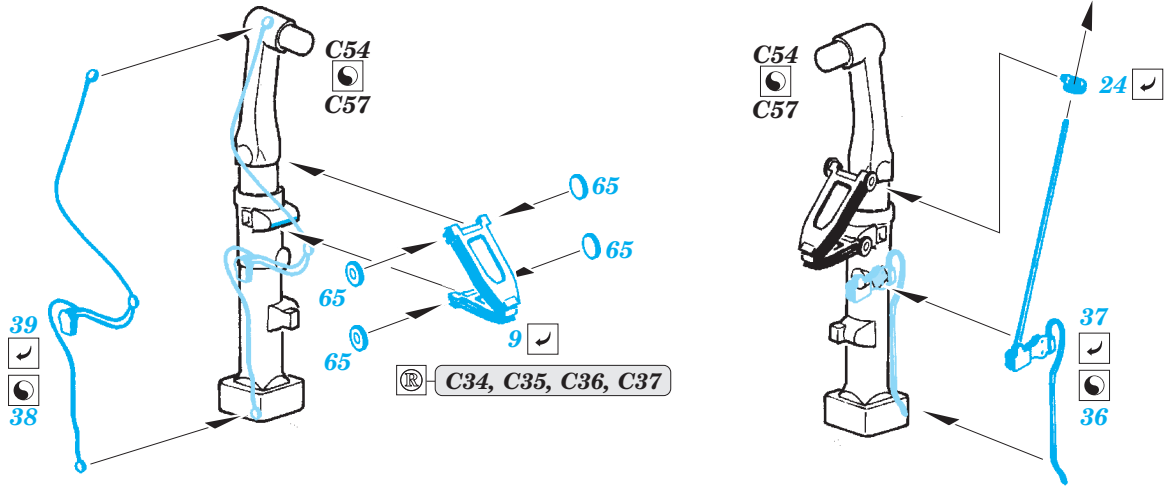

IAI Kfir C2/C7 exterior

eduard

48 795

1/48 scale detail set for AMK kit • sada detailů pro model 1/48 AMK

- ★ APPLY EXPRESS MASK AND PAINT BEFORE GLUING
POUŽIT EXPRESS MASK NABARVIT PŘED SLEPENÍM
- ☉ SYMMETRICAL ASSEMBLY
SYMETRICKÁ MONTÁŽ
- REMOVE
ODSTRANIT
- ▨ GRIND
OBROUSIT
- ⊘ DRILL HOLE
VRTÁT OTVOR
- 1 COLORED ETCHED PARTS
LEPTANÉ BAREVNÉ DÍLY
- ↪ BEND
OHNOUT
- ? OPTION
VOLBA
- Ⓜ REPLACE
NAHRADIT

 ORIGINAL KIT PARTS
PŮVODNÍ DÍLY STAVEBNICE
 PHOTO-ETCHED PARTS
LEPTANÉ DÍLY
 PARTS TO BE REMOVED
DÍLY K ODSTRANĚNÍ
 FILL
TMELIT

For further detail sets look for **eduard** 49 661 IAI Kfir C7 interior S.A. (not included in this set)