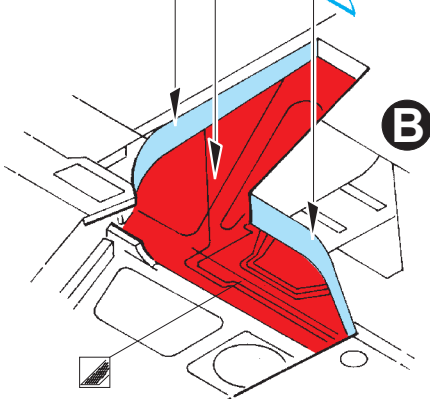

IAI Kfir C2/C7 exterior

eduard

48 795

1/48 scale detail set for AMK kit • sada detailů pro model 1/48 AMK

- ★ APPLY EXPRESS MASK AND PAINT BEFORE GLUING
POUŽIT EXPRESS MASK NABARVIT PŘED SLEPENÍM
- ☉ SYMMETRICAL ASSEMBLY
SYMETRICKÁ MONTÁŽ
- REMOVE
ODSTRANIT
- ▨ GRIND
OBROUSIT
- ⊘ DRILL HOLE
VRTÁT OTVOR
- 1 COLORED ETCHED PARTS
LEPTANÉ BAREVNÉ DÍLY
- ↪ BEND
OHNOUT
- ? OPTION
VOLBA
- Ⓜ REPLACE
NAHRADIT

 ORIGINAL KIT PARTS
PŮVODNÍ DÍLY STAVEBNICE
 PHOTO-ETCHED PARTS
LEPTANÉ DÍLY
 PARTS TO BE REMOVED
DÍLY K ODSTRANĚNÍ
 FILL
TMELIT

For further detail sets look for **eduard** 49 661 IAI Kfir C7 interior S.A. (not included in this set)