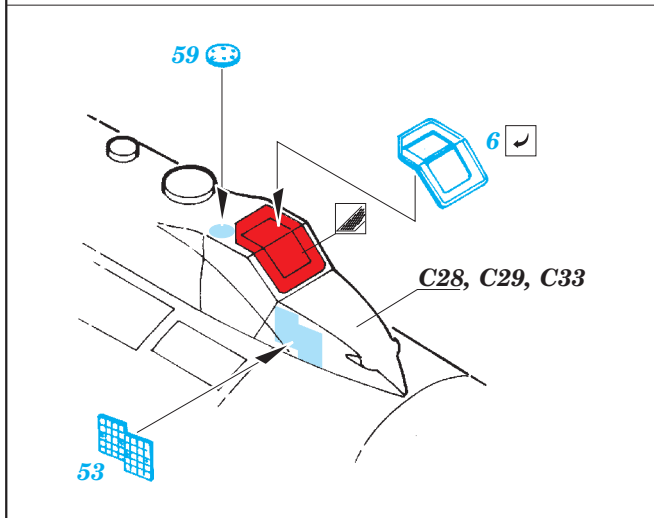

IAI Kfir C2/C7 exterior

eduard

48 795

1/48 scale detail set for AMK kit • sada detailů pro model 1/48 AMK

- ★ APPLY EXPRESS MASK AND PAINT BEFORE GLUING
POUŽIT EXPRESS MASK NABARVIT PŘED SLEPENÍM
- ☉ SYMMETRICAL ASSEMBLY
SYMETRICKÁ MONTÁŽ
- REMOVE
ODSTRANIT
- ▨ GRIND
OBROUSIT
- ⊘ DRILL HOLE
VRTÁT OTVOR
- 1 COLORED ETCHED PARTS
LEPTANÉ BAREVNÉ DÍLY
- ↪ BEND
OHNOUT
- ? OPTION
VOLBA
- Ⓜ REPLACE
NAHRADIT

 ORIGINAL KIT PARTS
PŮVODNÍ DÍLY STAVEBNICE
 PHOTO-ETCHED PARTS
LEPTANÉ DÍLY
 PARTS TO BE REMOVED
DÍLY K ODSTRANĚNÍ
 FILL
TMELIT

For further detail sets look for **eduard** 49 661 IAI Kfir C7 interior S.A. (not included in this set)