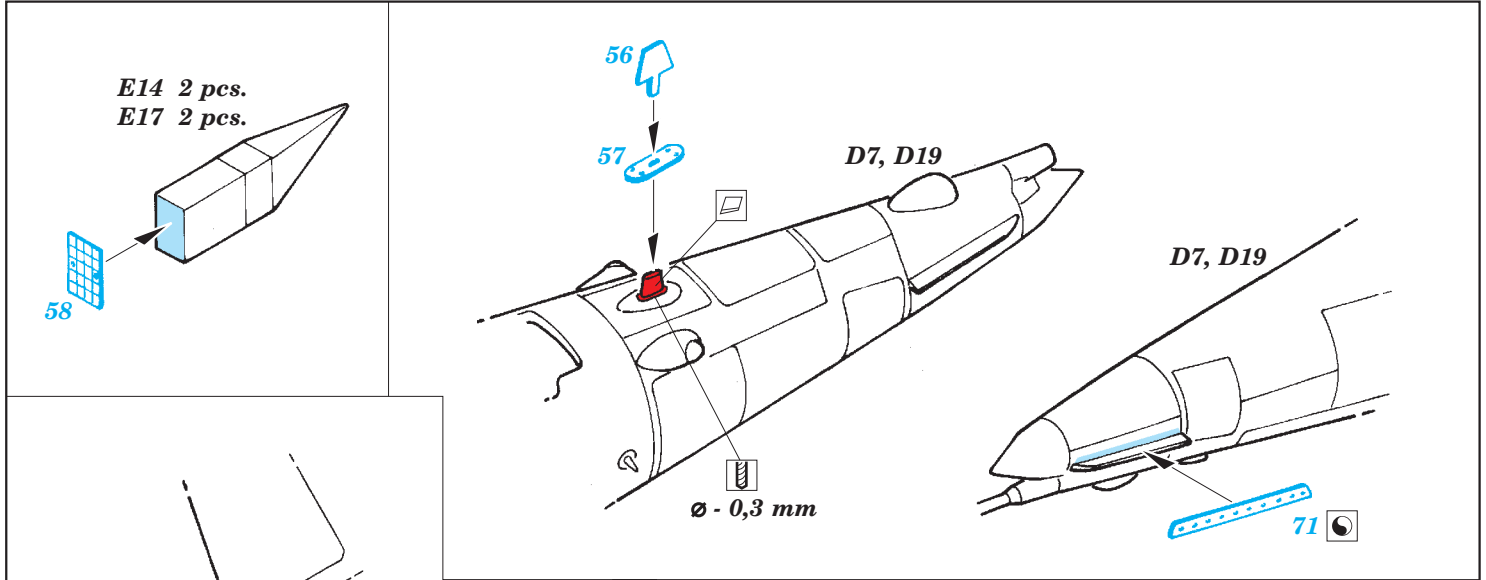

For further detail sets look for **eduard** 49 661 IAI Kfir C7 interior S.A. (not included in this set)

For further detail sets look for **eduard** 49 664 IAI Kfir C2 interior S.A. (not included in this set)