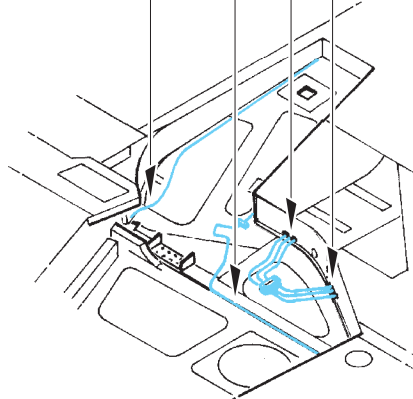

IAI Kfir C2/C7 exterior

eduard

48 795

1/48 scale detail set for AMK kit • sada detailů pro model 1/48 AMK

- ★ APPLY EXPRESS MASK AND PAINT BEFORE GLUING
POUŽIT EXPRESS MASK NABARVIT PŘED SLEPENÍM
- ☉ SYMMETRICAL ASSEMBLY
SYMETRICKÁ MONTÁŽ
- REMOVE
ODSTRANIT
- ▨ GRIND
OBROUSIT
- ⊘ DRILL HOLE
VRTÁT OTVOR
- 1 COLORED ETCHED PARTS
LEPTANÉ BAREVNÉ DÍLY
- ↪ BEND
OHNOUT
- ? OPTION
VOLBA
- Ⓜ REPLACE
NAHRADIT

 ORIGINAL KIT PARTS
PŮVODNÍ DÍLY STAVEBNICE
 PHOTO-ETCHED PARTS
LEPTANÉ DÍLY
 PARTS TO BE REMOVED
DÍLY K ODSTRANĚNÍ
 FILL
TMELIT

For further detail sets look for **eduard** 49 661 IAI Kfir C7 interior S.A. (not included in this set)