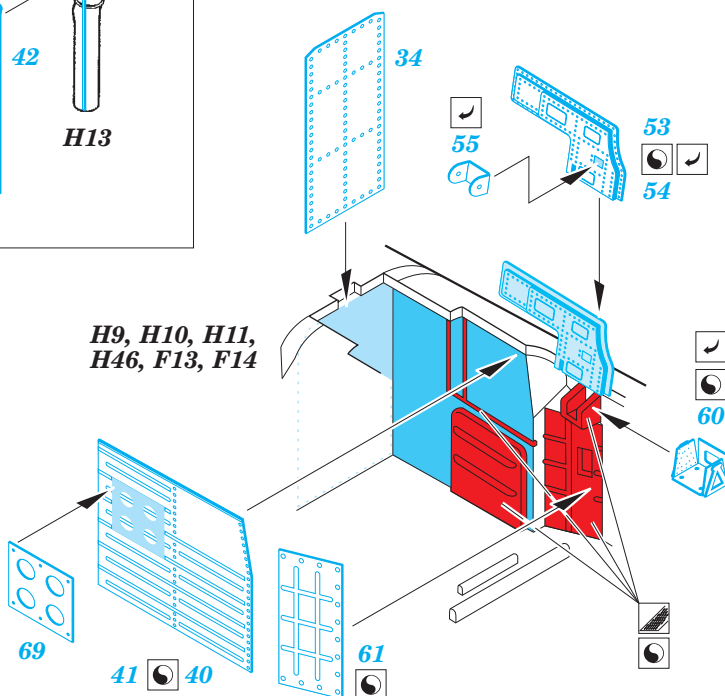

MiG-25PD/PDS Foxbat exterior

eduard

48 797

1/48 scale detail set for Kitty Hawk kit • sada detailů pro model 1/48 Kitty Hawk

- APPLY EXPRESS MASK AND PAINT BEFORE GLUING
POUŽIT EXPRESS MASK NABARVIT PŘED SLEPENÍM
- SYMMETRICAL ASSEMBLY
SYMETRICKÁ MONTÁŽ
- REMOVE
ODSTRANIT
- GRIND
OBROUSIT
- DRILL HOLE
VRTAT OTVOR
- COLORED ETCHED PARTS
LEPTANÉ BAREVNÉ DÍLY
- BEND
OHNOUT
- OPTION
VOLBA
- REPLACE
NAHRADIT

ORIGINAL KIT PARTS
PŮVODNÍ DÍLY STAVEBNICE

PHOTO-ETCHED PARTS
LEPTANÉ DÍLY

PARTS TO BE REMOVED
DÍLY K ODSTRANĚNÍ

FILL
TMELIT

OUTER SIDE

INNER SIDE

H9, H10, H11, E13, F13, F14

H9, H10, H11, H46, F13, F14

H9, H10, H11, H46, F13, F14

3.

For further detail sets look for **eduard** 48 808 MiG-25 Foxbat F.O.D. air intake (not included in this set)

For further detail sets look for **eduard** 49 669 MiG-25 PD/PDS interior (not included in this set)