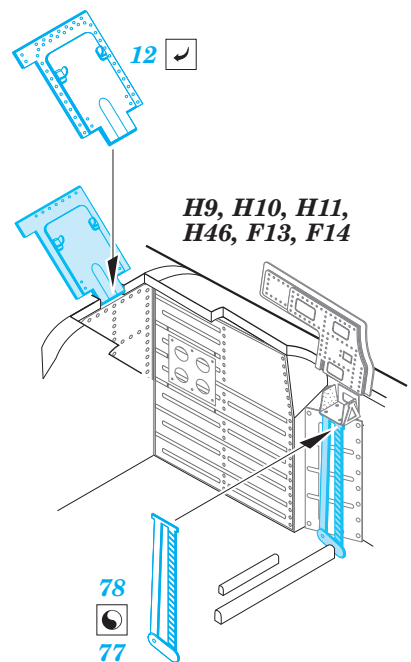

MiG-25PD/PDS Foxbat exterior

eduard

48 797

1/48 scale detail set for Kitty Hawk kit • sada detailů pro model 1/48 Kitty Hawk

- APPLY EXPRESS MASK AND PAINT BEFORE GLUING
POUŽIT EXPRESS MASK NABARVIT PŘED SLEPENÍM
- SYMMETRICAL ASSEMBLY
SYMETRICKÁ MONTÁŽ
- REMOVE
ODSTRANIT
- GRIND
OBROUSIT
- DRILL HOLE
VRTAT OTVOR
- COLORED ETCHED PARTS
LEPTANÉ BAREVNÉ DÍLY
- BEND
OHNOUT
- OPTION
VOLBA
- REPLACE
NAHRADIT

ORIGINAL KIT PARTS
PŮVODNÍ DÍLY STAVEBNICE

PHOTO-ETCHED PARTS
LEPTANÉ DÍLY

PARTS TO BE REMOVED
DÍLY K ODSTRANĚNÍ

FILL
TMELIT

OUTER SIDE

INNER SIDE

H9, H10, H11, E13, F13, F14

H9, H10, H11, H46, F13, F14

H9, H10, H11, H46, F13, F14

3.

For further detail sets look for **eduard** 48 808 MiG-25 Foxbat F.O.D. air intake (not included in this set)

For further detail sets look for **eduard** 49 669 MiG-25 PD/PDS interior (not included in this set)