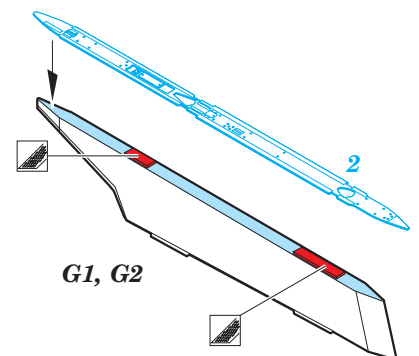

MiG-25PD/PDS Foxbat exterior

eduard

48 797

1/48 scale detail set for Kitty Hawk kit • sada detailů pro model 1/48 Kitty Hawk

- APPLY EXPRESS MASK AND PAINT BEFORE GLUING
POUŽIT EXPRESS MASK NABARVIT PŘED SLEPENÍM
- SYMMETRICAL ASSEMBLY
SYMETRICKÁ MONTÁŽ
- REMOVE
ODSTRANIT
- GRIND
OBROUSIT
- DRILL HOLE
VRTAT OTVOR
- COLORED ETCHED PARTS
LEPTANÉ BAREVNÉ DÍLY
- BEND
OHNOUT
- OPTION
VOLBA
- REPLACE
NAHRADIT

ORIGINAL KIT PARTS
PŮVODNÍ DÍLY STAVEBNICE

PHOTO-ETCHED PARTS
LEPTANÉ DÍLY

PARTS TO BE REMOVED
DÍLY K ODSTRANĚNÍ

FILL
TMELIT

OUTER SIDE

INNER SIDE

H9, H10, H11, E13, F13, F14

H9, H10, H11, H46, F13, F14

H9, H10, H11, H46, F13, F14

3.

For further detail sets look for **eduard** 48 808 MiG-25 Foxbat F.O.D. air intake (not included in this set)

For further detail sets look for **eduard** 49 669 MiG-25 PD/PDS interior (not included in this set)