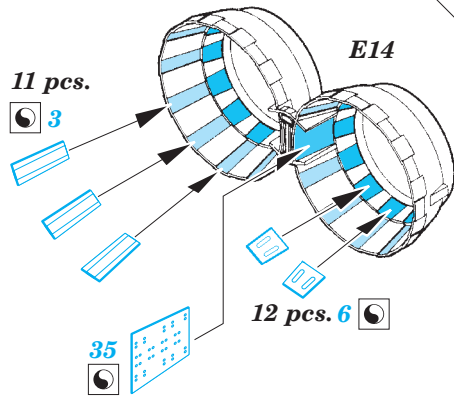

MiG-25PD/PDS Foxbat exterior

eduard

48 797

1/48 scale detail set for Kitty Hawk kit • sada detailů pro model 1/48 Kitty Hawk

- APPLY EXPRESS MASK AND PAINT BEFORE GLUING
POUŽIT EXPRESS MASK NABARVIT PŘED SLEPENÍM
- SYMMETRICAL ASSEMBLY
SYMETRICKÁ MONTÁŽ
- REMOVE
ODSTRANIT
- GRIND
OBROUSIT
- DRILL HOLE
VRTAT OTVOR
- COLORED ETCHED PARTS
LEPTANÉ BAREVNÉ DÍLY
- BEND
OHNOUT
- OPTION
VOLBA
- REPLACE
NAHRADIT

ORIGINAL KIT PARTS
PŮVODNÍ DÍLY STAVEBNICE

PHOTO-ETCHED PARTS
LEPTANÉ DÍLY

PARTS TO BE REMOVED
DÍLY K ODSTRANĚNÍ

FILL
TMELIT

OUTER SIDE

INNER SIDE

H9, H10, H11, E13, F13, F14

H9, H10, H11, H46, F13, F14

H9, H10, H11, H46, F13, F14

3.

For further detail sets look for **eduard** 48 808 MiG-25 Foxbat F.O.D. air intake (not included in this set)

For further detail sets look for **eduard** 49 669 MiG-25 PD/PDS interior (not included in this set)