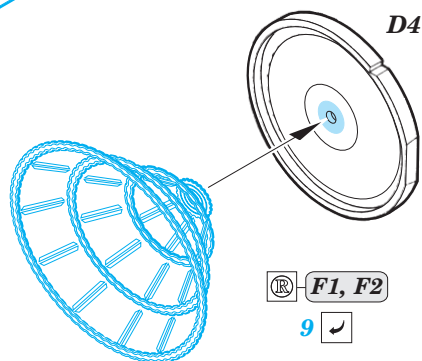

MiG-25PD/PDS Foxbat exterior

eduard

48 797

1/48 scale detail set for Kitty Hawk kit • sada detailů pro model 1/48 Kitty Hawk

- APPLY EXPRESS MASK AND PAINT BEFORE GLUING
POUŽIT EXPRESS MASK NABARVIT PŘED SLEPENÍM
- SYMMETRICAL ASSEMBLY
SYMETRICKÁ MONTÁŽ
- REMOVE
ODSTRANIT
- GRIND
OBROUSIT
- DRILL HOLE
VRTAT OTVOR
- COLORED ETCHED PARTS
LEPTANÉ BAREVNÉ DÍLY
- BEND
OHNOUT
- OPTION
VOLBA
- REPLACE
NAHRADIT

ORIGINAL KIT PARTS
PŮVODNÍ DÍLY STAVEBNICE

PHOTO-ETCHED PARTS
LEPTANÉ DÍLY

PARTS TO BE REMOVED
DÍLY K ODSTRANĚNÍ

FILL
TMELIT

OUTER SIDE

INNER SIDE

H9, H10, H11, E13, F13, F14

H9, H10, H11, H46, F13, F14

H9, H10, H11, H46, F13, F14

3.

For further detail sets look for **eduard** 48 808 MiG-25 Foxbat F.O.D. air intake (not included in this set)

For further detail sets look for **eduard** 49 669 MiG-25 PD/PDS interior (not included in this set)