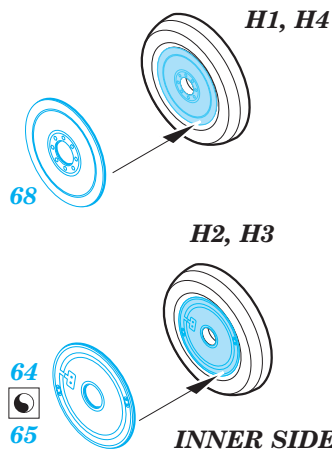

MiG-25PD/PDS Foxbat exterior

eduard

48 797

1/48 scale detail set for Kitty Hawk kit • sada detailů pro model 1/48 Kitty Hawk

- APPLY EXPRESS MASK AND PAINT BEFORE GLUING
POUŽIT EXPRESS MASK NABARVIT PŘED SLEPENÍM
- SYMMETRICAL ASSEMBLY
SYMETRICKÁ MONTÁŽ
- REMOVE
ODSTRANIT
- GRIND
OBROUSIT
- DRILL HOLE
VRTAT OTVOR
- COLORED ETCHED PARTS
LEPTANÉ BAREVNÉ DÍLY
- BEND
OHNOUT
- OPTION
VOLBA
- REPLACE
NAHRADIT

ORIGINAL KIT PARTS
PŮVODNÍ DÍLY STAVEBNICE

PHOTO-ETCHED PARTS
LEPTANÉ DÍLY

PARTS TO BE REMOVED
DÍLY K ODSTRANĚNÍ

FILL
TMELIT

OUTER SIDE

INNER SIDE

H9, H10, H11, E13, F13, F14

H9, H10, H11, H46, F13, F14

H9, H10, H11, H46, F13, F14

3.

For further detail sets look for **eduard** 48 808 MiG-25 Foxbat F.O.D. air intake (not included in this set)

For further detail sets look for **eduard** 49 669 MiG-25 PD/PDS interior (not included in this set)