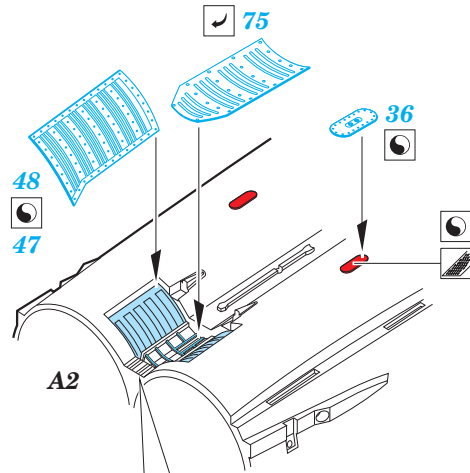

MiG-25PD/PDS Foxbat exterior

eduard

48 797

1/48 scale detail set for Kitty Hawk kit • sada detailů pro model 1/48 Kitty Hawk

- APPLY EXPRESS MASK AND PAINT BEFORE GLUING
POUŽIT EXPRESS MASK NABARVIT PŘED SLEPENÍM
- SYMMETRICAL ASSEMBLY
SYMETRICKÁ MONTÁŽ
- REMOVE
ODSTRANIT
- GRIND
OBROUSIT
- DRILL HOLE
VRTAT OTVOR
- COLORED ETCHED PARTS
LEPTANÉ BAREVNÉ DÍLY
- BEND
OHNOUT
- OPTION
VOLBA
- REPLACE
NAHRADIT

ORIGINAL KIT PARTS
PŮVODNÍ DÍLY STAVEBNICE

PHOTO-ETCHED PARTS
LEPTANÉ DÍLY

PARTS TO BE REMOVED
DÍLY K ODSTRANĚNÍ

FILL
TMELIT

OUTER SIDE

INNER SIDE

H9, H10, H11, E13, F13, F14

H9, H10, H11, H46, F13, F14

H9, H10, H11, H46, F13, F14

3.

For further detail sets look for **eduard** 48 808 MiG-25 Foxbat F.O.D. air intake (not included in this set)

For further detail sets look for **eduard** 49 669 MiG-25 PD/PDS interior (not included in this set)