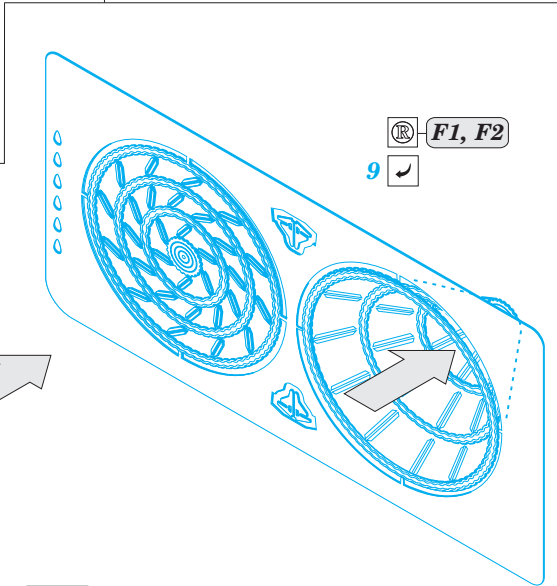

MiG-25PD/PDS Foxbat exterior

eduard

48 797

1/48 scale detail set for Kitty Hawk kit • sada detailů pro model 1/48 Kitty Hawk

- APPLY EXPRESS MASK AND PAINT BEFORE GLUING
POUŽIT EXPRESS MASK NABARVIT PŘED SLEPENÍM
- SYMMETRICAL ASSEMBLY
SYMETRICKÁ MONTÁŽ
- REMOVE
ODSTRANIT
- GRIND
OBROUSIT
- DRILL HOLE
VRTAT OTVOR
- COLORED ETCHED PARTS
LEPTANÉ BAREVNÉ DÍLY
- BEND
OHNOUT
- OPTION
VOLBA
- REPLACE
NAHRADIT

ORIGINAL KIT PARTS
PŮVODNÍ DÍLY STAVEBNICE

PHOTO-ETCHED PARTS
LEPTANÉ DÍLY

PARTS TO BE REMOVED
DÍLY K ODSTRANĚNÍ

FILL
TMELIT

OUTER SIDE

INNER SIDE

H9, H10, H11, E13, F13, F14

H9, H10, H11, H46, F13, F14

H9, H10, H11, H46, F13, F14

3.

For further detail sets look for **eduard** 48 808 MiG-25 Foxbat F.O.D. air intake (not included in this set)

For further detail sets look for **eduard** 49 669 MiG-25 PD/PDS interior (not included in this set)