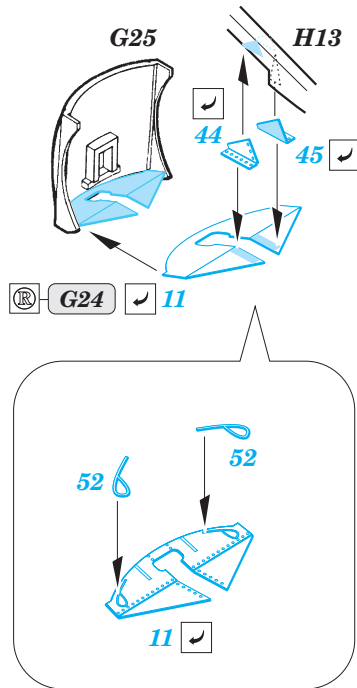

MiG-25PD/PDS Foxbat exterior

eduard

48 797

1/48 scale detail set for Kitty Hawk kit • sada detailů pro model 1/48 Kitty Hawk

- APPLY EXPRESS MASK AND PAINT BEFORE GLUING
POUŽIT EXPRESS MASK NABARVIT PŘED SLEPENÍM
- SYMMETRICAL ASSEMBLY
SYMETRICKÁ MONTÁŽ
- REMOVE
ODSTRANIT
- GRIND
OBROUSIT
- DRILL HOLE
VRTAT OTVOR
- COLORED ETCHED PARTS
LEPTANÉ BAREVNÉ DÍLY
- BEND
OHNOUT
- OPTION
VOLBA
- REPLACE
NAHRADIT

ORIGINAL KIT PARTS
PŮVODNÍ DÍLY STAVEBNICE

PHOTO-ETCHED PARTS
LEPTANÉ DÍLY

PARTS TO BE REMOVED
DÍLY K ODSTRANĚNÍ

FILL
TMELIT

OUTER SIDE

INNER SIDE

H9, H10, H11, E13, F13, F14

H9, H10, H11, H46, F13, F14

H9, H10, H11, H46, F13, F14

3.

For further detail sets look for **eduard** 48 808 MiG-25 Foxbat F.O.D. air intake (not included in this set)

For further detail sets look for **eduard** 49 669 MiG-25 PD/PDS interior (not included in this set)