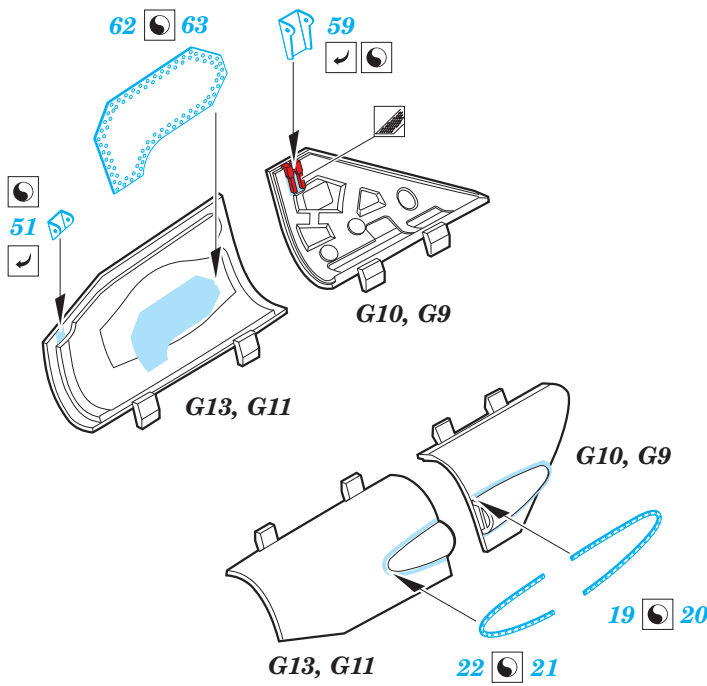

MiG-25PD/PDS Foxbat exterior

eduard

48 797

1/48 scale detail set for Kitty Hawk kit • sada detailů pro model 1/48 Kitty Hawk

- APPLY EXPRESS MASK AND PAINT BEFORE GLUING
POUŽIT EXPRESS MASK NABARVIT PŘED SLEPENÍM
- SYMMETRICAL ASSEMBLY
SYMETRICKÁ MONTÁŽ
- REMOVE
ODSTRANIT
- GRIND
OBROUSIT
- DRILL HOLE
VRTAT OTVOR
- COLORED ETCHED PARTS
LEPTANÉ BAREVNÉ DÍLY
- BEND
OHNOUT
- OPTION
VOLBA
- REPLACE
NAHRADIT

ORIGINAL KIT PARTS
PŮVODNÍ DÍLY STAVEBNICE

PHOTO-ETCHED PARTS
LEPTANÉ DÍLY

PARTS TO BE REMOVED
DÍLY K ODSTRANĚNÍ

FILL
TMELIT

OUTER SIDE

INNER SIDE

H9, H10, H11, E13, F13, F14

H9, H10, H11, H46, F13, F14

H9, H10, H11, H46, F13, F14

3.

For further detail sets look for **eduard** 48 808 MiG-25 Foxbat F.O.D. air intake (not included in this set)

For further detail sets look for **eduard** 49 669 MiG-25 PD/PDS interior (not included in this set)