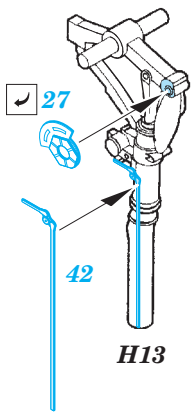

MiG-25PD/PDS Foxbat exterior

eduard

48 797

1/48 scale detail set for Kitty Hawk kit • sada detailů pro model 1/48 Kitty Hawk

- APPLY EXPRESS MASK AND PAINT BEFORE GLUING
POUŽIT EXPRESS MASK NABARVIT PŘED SLEPENÍM
- SYMMETRICAL ASSEMBLY
SYMETRICKÁ MONTÁŽ
- REMOVE
ODSTRANIT
- GRIND
OBROUSIT
- DRILL HOLE
VRTAT OTVOR
- COLORED ETCHED PARTS
LEPTANÉ BAREVNÉ DÍLY
- BEND
OHNOUT
- OPTION
VOLBA
- REPLACE
NAHRADIT

ORIGINAL KIT PARTS
PŮVODNÍ DÍLY STAVEBNICE

PHOTO-ETCHED PARTS
LEPTANÉ DÍLY

PARTS TO BE REMOVED
DÍLY K ODSTRANĚNÍ

FILL
TMELIT

OUTER SIDE

INNER SIDE

H9, H10, H11, E13, F13, F14

H9, H10, H11, H46, F13, F14

H9, H10, H11, H46, F13, F14

3.

For further detail sets look for **eduard** 48 808 MiG-25 Foxbat F.O.D. air intake (not included in this set)

For further detail sets look for **eduard** 49 669 MiG-25 PD/PDS interior (not included in this set)