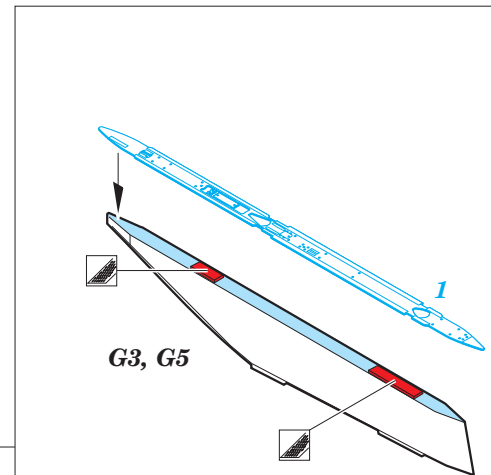

MiG-25PD/PDS Foxbat exterior

eduard

48 797

1/48 scale detail set for Kitty Hawk kit • sada detailů pro model 1/48 Kitty Hawk

- APPLY EXPRESS MASK AND PAINT BEFORE GLUING
POUŽIT EXPRESS MASK NABARVIT PŘED SLEPENÍM
- SYMMETRICAL ASSEMBLY
SYMETRICKÁ MONTÁŽ
- REMOVE
ODSTRANIT
- GRIND
OBROUSIT
- DRILL HOLE
VRTAT OTVOR
- COLORED ETCHED PARTS
LEPTANÉ BAREVNÉ DÍLY
- BEND
OHNOUT
- OPTION
VOLBA
- REPLACE
NAHRADIT

ORIGINAL KIT PARTS
PŮVODNÍ DÍLY STAVEBNICE

PHOTO-ETCHED PARTS
LEPTANÉ DÍLY

PARTS TO BE REMOVED
DÍLY K ODSTRANĚNÍ

FILL
TMELIT

OUTER SIDE

INNER SIDE

H9, H10, H11, E13, F13, F14

H9, H10, H11, H46, F13, F14

H9, H10, H11, H46, F13, F14

3.

For further detail sets look for **eduard** 48 808 MiG-25 Foxbat F.O.D. air intake (not included in this set)

For further detail sets look for **eduard** 49 669 MiG-25 PD/PDS interior (not included in this set)