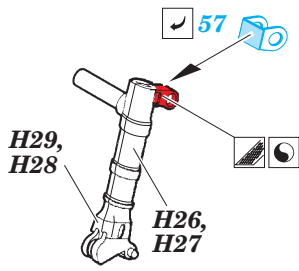

MiG-25PD/PDS Foxbat exterior

eduard

48 797

1/48 scale detail set for Kitty Hawk kit • sada detailů pro model 1/48 Kitty Hawk

- APPLY EXPRESS MASK AND PAINT BEFORE GLUING
POUŽIT EXPRESS MASK NABARVIT PŘED SLEPENÍM
- SYMMETRICAL ASSEMBLY
SYMETRICKÁ MONTÁŽ
- REMOVE
ODSTRANIT
- GRIND
OBROUSIT
- DRILL HOLE
VRTAT OTVOR
- COLORED ETCHED PARTS
LEPTANÉ BAREVNÉ DÍLY
- BEND
OHNOUT
- OPTION
VOLBA
- REPLACE
NAHRADIT

ORIGINAL KIT PARTS
PŮVODNÍ DÍLY STAVEBNICE

PHOTO-ETCHED PARTS
LEPTANÉ DÍLY

PARTS TO BE REMOVED
DÍLY K ODSTRANĚNÍ

FILL
TMELIT

OUTER SIDE

INNER SIDE

H9, H10, H11, E13, F13, F14

H9, H10, H11, H46, F13, F14

H9, H10, H11, H46, F13, F14

3.

For further detail sets look for **eduard** 48 808 MiG-25 Foxbat F.O.D. air intake (not included in this set)

For further detail sets look for **eduard** 49 669 MiG-25 PD/PDS interior (not included in this set)