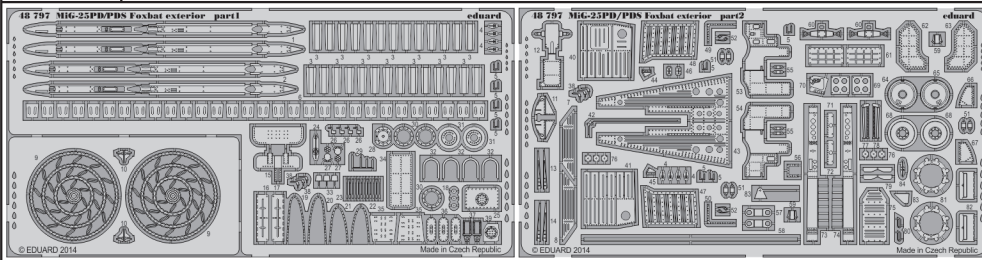

MiG-25PD/PDS Foxbat exterior

eduard

48 797

1/48 scale detail set for Kitty Hawk kit • sada detailů pro model 1/48 Kitty Hawk

- APPLY EXPRESS MASK AND PAINT BEFORE GLUING
POUŽIT EXPRESS MASK NABARVIT PŘED SLEPENÍM
- SYMMETRICAL ASSEMBLY
SYMETRICKÁ MONTÁŽ
- REMOVE
ODSTRANIT
- GRIND
OBROUSIT
- DRILL HOLE
VRTAT OTVOR
- COLORED ETCHED PARTS
LEPTANÉ BAREVNÉ DÍLY
- BEND
OHNOUT
- OPTION
VOLBA
- REPLACE
NAHRADIT

ORIGINAL KIT PARTS
PŮVODNÍ DÍLY STAVEBNICE

PHOTO-ETCHED PARTS
LEPTANÉ DÍLY

PARTS TO BE REMOVED
DÍLY K ODSTRANĚNÍ

FILL
TMELIT

OUTER SIDE

INNER SIDE

H9, H10, H11, E13, F13, F14

H9, H10, H11, H46, F13, F14

H9, H10, H11, H46, F13, F14

3.

For further detail sets look for **eduard** 48 808 MiG-25 Foxbat F.O.D. air intake (not included in this set)

For further detail sets look for **eduard** 49 669 MiG-25 PD/PDS interior (not included in this set)