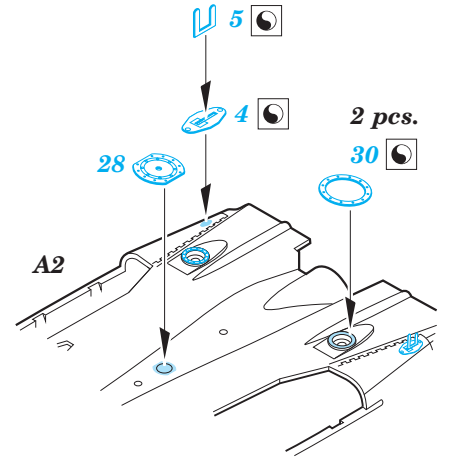

MiG-25PD/PDS Foxbat exterior

eduard

48 797

1/48 scale detail set for Kitty Hawk kit • sada detailů pro model 1/48 Kitty Hawk

- APPLY EXPRESS MASK AND PAINT BEFORE GLUING
POUŽIT EXPRESS MASK NABARVIT PŘED SLEPENÍM
- SYMMETRICAL ASSEMBLY
SYMETRICKÁ MONTÁŽ
- REMOVE
ODSTRANIT
- GRIND
OBROUSIT
- DRILL HOLE
VRTAT OTVOR
- COLORED ETCHED PARTS
LEPTANÉ BAREVNÉ DÍLY
- BEND
OHNOUT
- OPTION
VOLBA
- REPLACE
NAHRADIT

ORIGINAL KIT PARTS
PŮVODNÍ DÍLY STAVEBNICE

PHOTO-ETCHED PARTS
LEPTANÉ DÍLY

PARTS TO BE REMOVED
DÍLY K ODSTRANĚNÍ

FILL
TMELIT

OUTER SIDE

INNER SIDE

H9, H10, H11, E13, F13, F14

H9, H10, H11, H46, F13, F14

H9, H10, H11, H46, F13, F14

3.

For further detail sets look for **eduard** 48 808 MiG-25 Foxbat F.O.D. air intake (not included in this set)

For further detail sets look for **eduard** 49 669 MiG-25 PD/PDS interior (not included in this set)