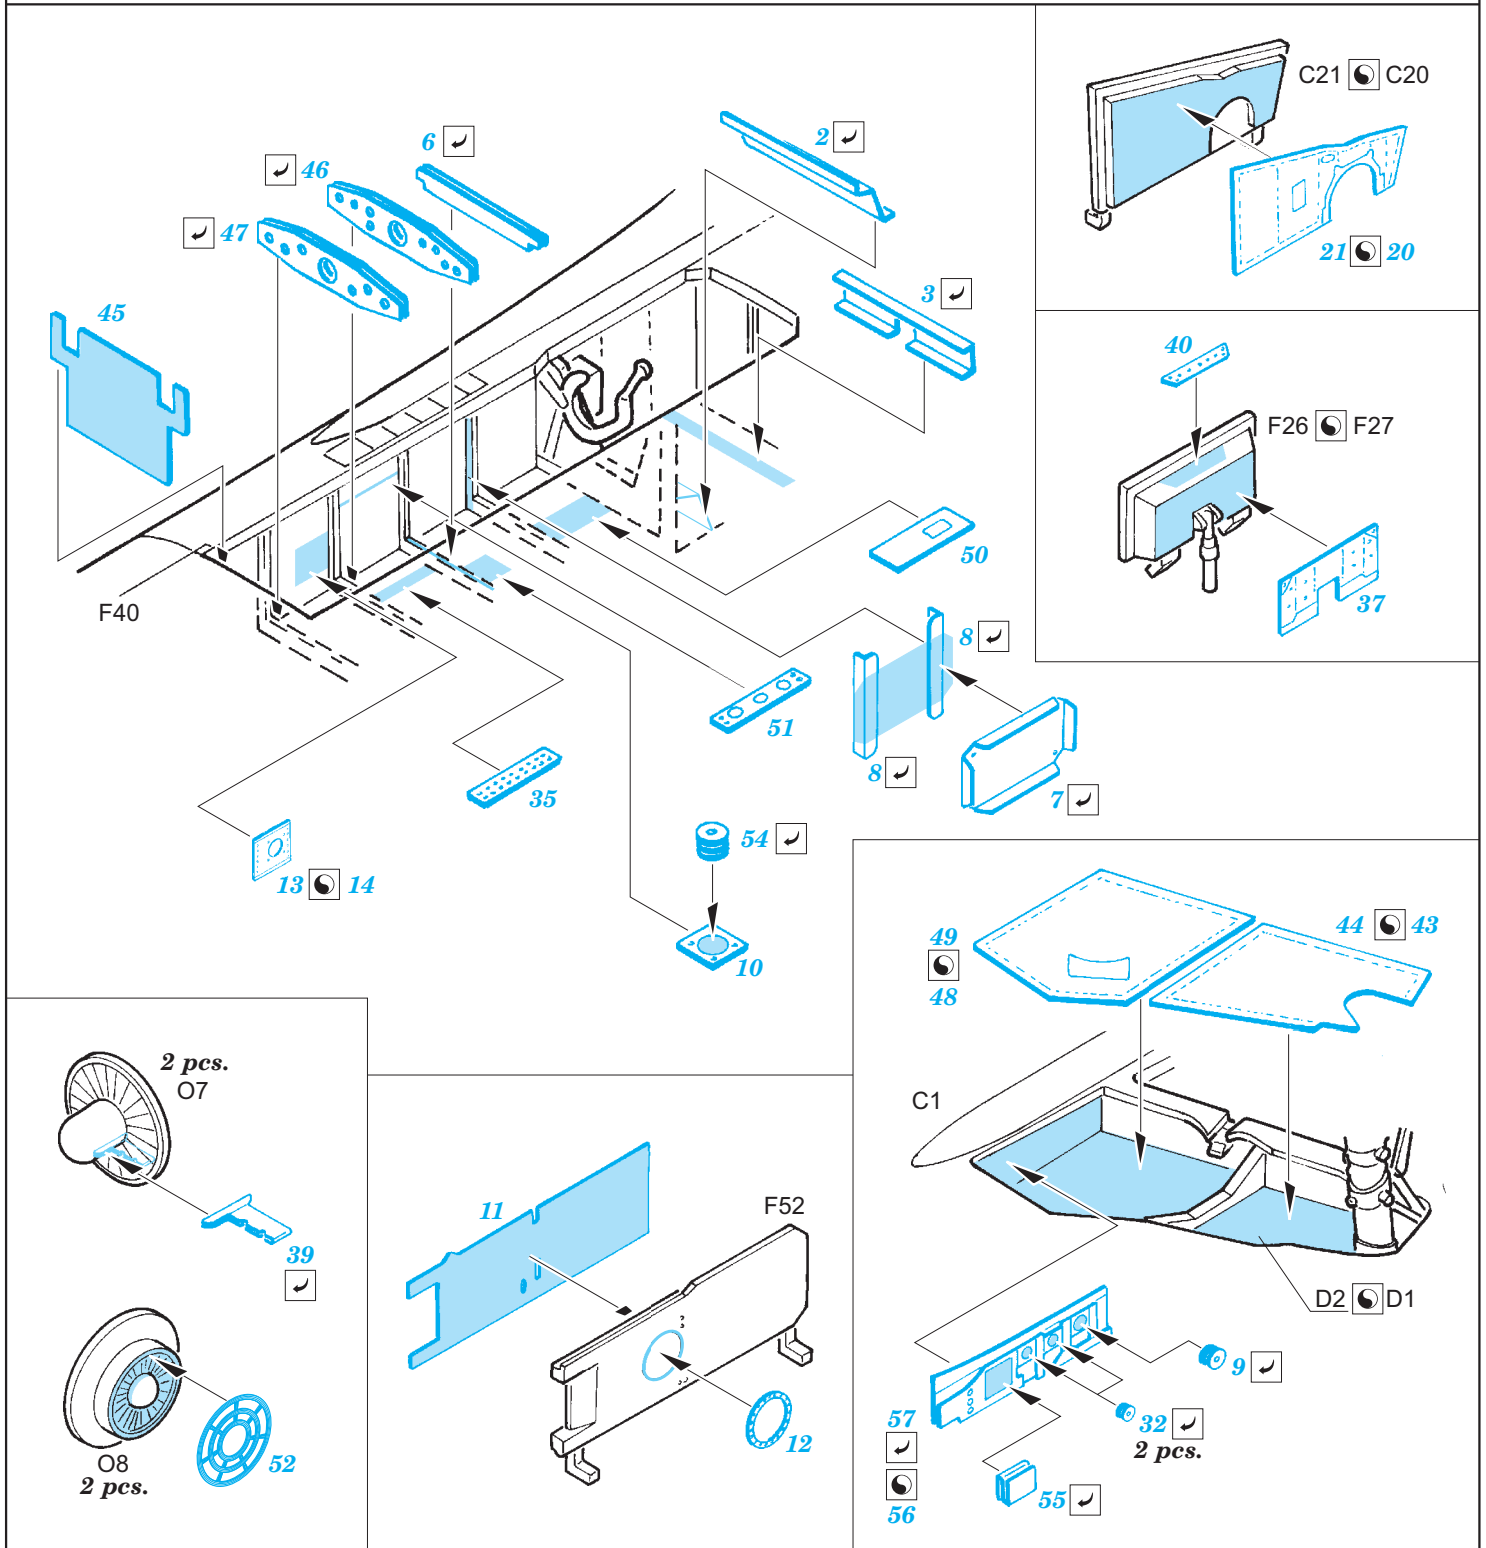

# F-4C exterior

eduard

48 800

1/48 scale detail set for Academy kit • sada detailů pro model 1/48 Academy

- APPLY EXPRESS MASK AND PAINT BEFORE GLUING  
POUŽIT EXPRESS MASK NABARVIT PŘED SLEPENÍM
- SYMMETRICAL ASSEMBLY  
SYMETRICKÁ MONTÁŽ
- REMOVE  
ODSTRANIT
- GRIND  
OBROUSIT
- DRILL HOLE  
VRTAT OTVOR
- COLORED ETCHED PARTS  
LEPTANÉ BAREVNÉ DÍLY
- BEND  
OHNOUT
- OPTION  
VOLBA
- REPLACE  
NAHRADIT

ORIGINAL KIT PARTS  
PŮVODNÍ DÍLY STAVEBNICE

PHOTO-ETCHED PARTS  
LEPTANÉ DÍLY

PARTS TO BE REMOVED  
DÍLY K ODSTRANĚNÍ

FILL  
TMELIT

*For further detail sets look for **eduard** 49 672 F-4C interior S.A. (not included in this set)*