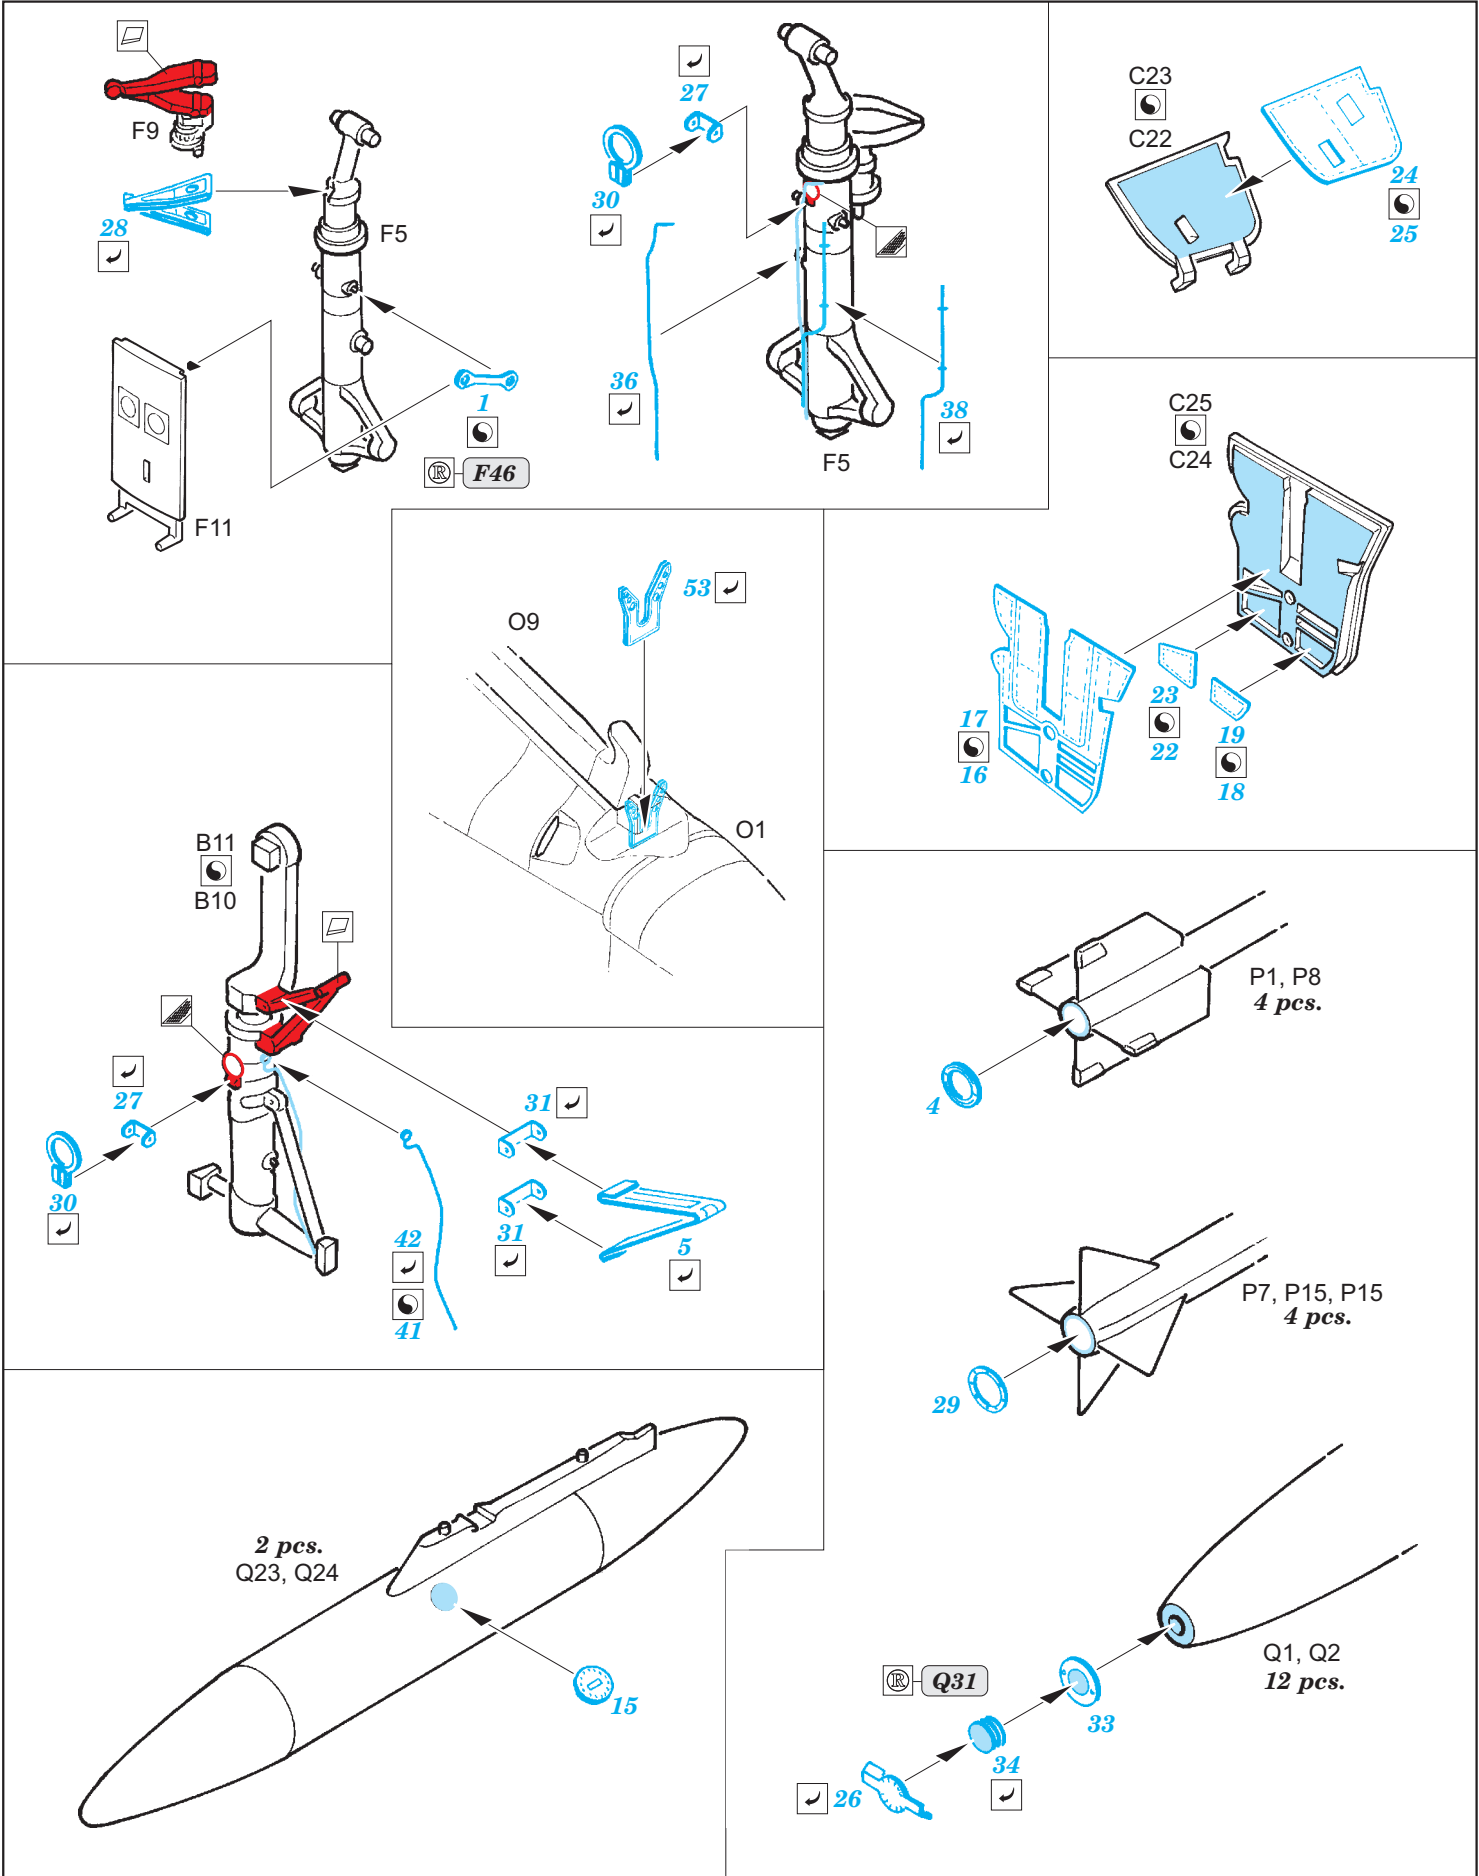

# F-4C exterior

eduard

48 800

1/48 scale detail set for Academy kit • sada detailů pro model 1/48 Academy

- APPLY EXPRESS MASK AND PAINT BEFORE GLUING  
POUŽIT EXPRESS MASK NABARVIT PŘED SLEPENÍM
- SYMMETRICAL ASSEMBLY  
SYMETRICKÁ MONTÁŽ
- REMOVE  
ODSTRANIT
- GRIND  
OBROUSIT
- DRILL HOLE  
VRTAT OTVOR
- COLORED ETCHED PARTS  
LEPTANÉ BAREVNÉ DÍLY
- BEND  
OHNOUT
- OPTION  
VOLBA
- REPLACE  
NAHRADIT

ORIGINAL KIT PARTS  
PŮVODNÍ DÍLY STAVEBNICE

PHOTO-ETCHED PARTS  
LEPTANÉ DÍLY

PARTS TO BE REMOVED  
DÍLY K ODSTRANĚNÍ

FILL  
TMELIT

*For further detail sets look for **eduard** 49 672 F-4C interior S.A. (not included in this set)*

*For further detail sets look for **eduard** 48 802 F-4C air brakes (not included in this set)*