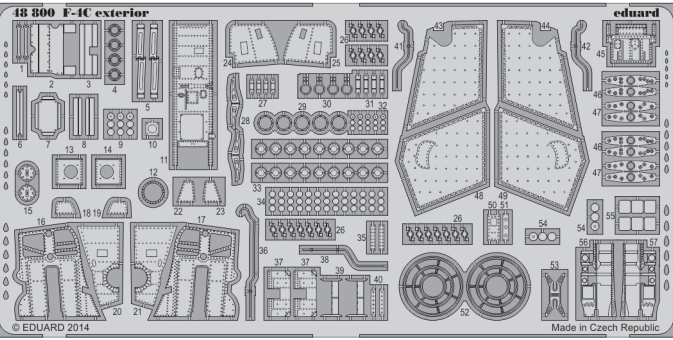

# F-4C exterior

eduard

48 800

1/48 scale detail set for Academy kit • sada detailů pro model 1/48 Academy

- APPLY EXPRESS MASK AND PAINT BEFORE GLUING  
POUŽIT EXPRESS MASK NABARVIT PŘED SLEPENÍM
- SYMMETRICAL ASSEMBLY  
SYMETRICKÁ MONTÁŽ
- REMOVE  
ODSTRANIT
- GRIND  
OBROUSIT
- DRILL HOLE  
VRTAT OTVOR
- COLORED ETCHED PARTS  
LEPTANÉ BAREVNÉ DÍLY
- BEND  
OHNOUT
- OPTION  
VOLBA
- REPLACE  
NAHRADIT

ORIGINAL KIT PARTS  
PŮVODNÍ DÍLY STAVEBNICE

PHOTO-ETCHED PARTS  
LEPTANÉ DÍLY

PARTS TO BE REMOVED  
DÍLY K ODSTRANĚNÍ

FILL  
TMELIT

*For further detail sets look for **eduard** 49 672 F-4C interior S.A. (not included in this set)*