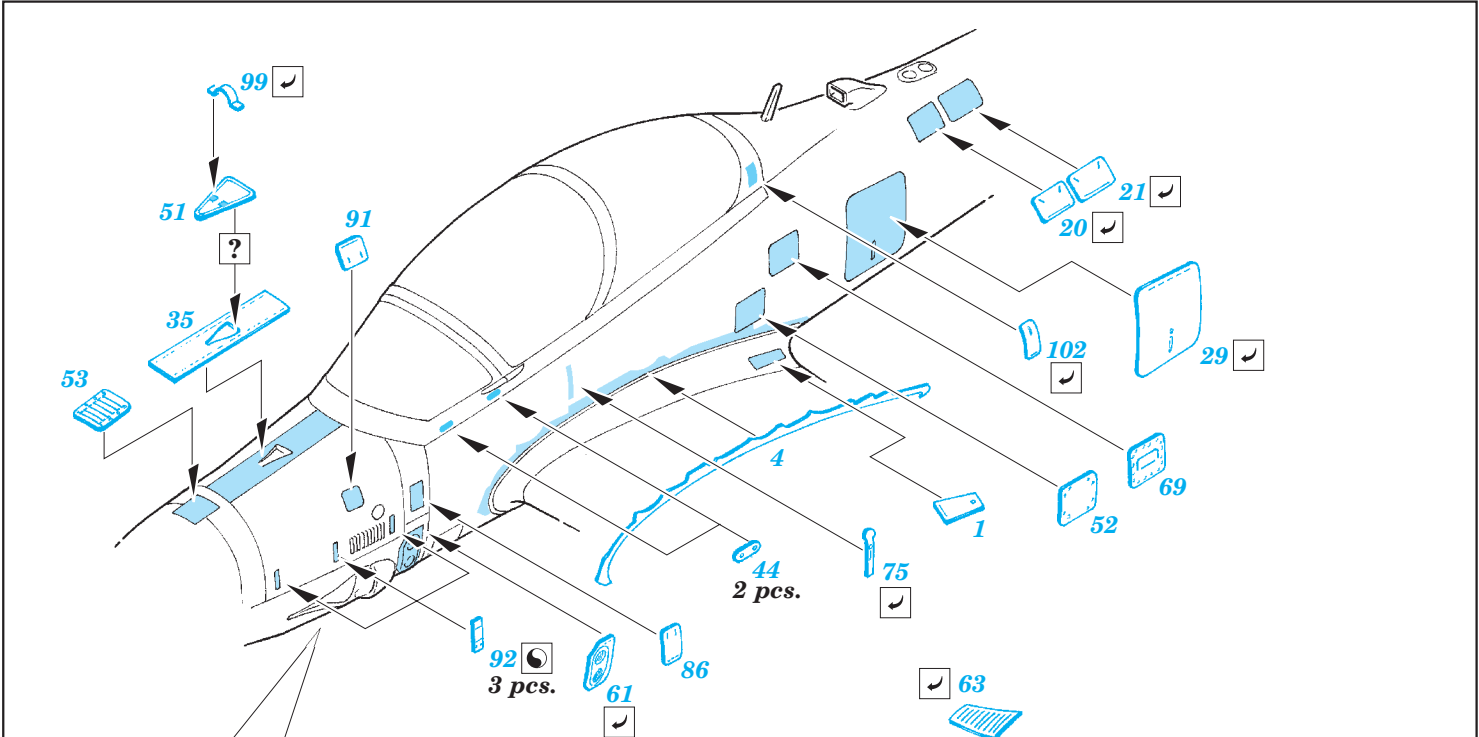

EMB-314 Super Tucano exterior

eduard

48 820

1/48 scale detail set for Hobby Boss kit • sada detailů pro model 1/48 Hobby Boss

- APPLY EXPRESS MASK AND PAINT BEFORE GLUING
POUŽIT EXPRESS MASK NABARVIT PŘED SLEPENÍM
- SYMMETRICAL ASSEMBLY
SYMETRICKÁ MONTÁŽ
- REMOVE
ODSTRANIT
- GRIND
OBROUSIT
- DRILL HOLE
VRTAT OTVOR
- BEND
OHNOUT
- OPTION
VOLBA
- REPLACE
NAHRADIT
- 1** COLORED ETCHED PARTS
LEPTANÉ BAREVNÉ DÍLY
- 1** ETCHED PARTS
LEPTANÉ NEBAREVNÉ DÍLY
- 1** ORIGINAL KIT PARTS
PŮVODNÍ DÍLY STAVEBNICE

ORIGINAL KIT PARTS
PŮVODNÍ DÍLY STAVEBNICE

PHOTO-ETCHED PARTS
LEPTANÉ DÍLY

PARTS TO BE REMOVED
DÍLY K ODSTRANĚNÍ

FILL
TMELIT

AIM-9L
2 pcs.

MK.82-SNAKEYE
2 pcs.

Fuel Tank
2 pcs.

GBU-12
2 pcs.

AIM-9p
2 pcs.

For further detail sets look for **eduard** 49 690 EMB-314 Super Tucano S.A.
(not included in this set)