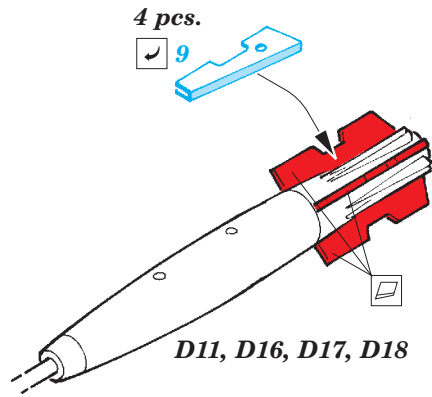

EMB-314 Super Tucano exterior

eduard

48 820

1/48 scale detail set for Hobby Boss kit • sada detailů pro model 1/48 Hobby Boss

- APPLY EXPRESS MASK AND PAINT BEFORE GLUING
POUŽIT EXPRESS MASK NABARVIT PŘED SLEPENÍM
- SYMMETRICAL ASSEMBLY
SYMETRICKÁ MONTÁŽ
- REMOVE
ODSTRANIT
- GRIND
OBROUSIT
- DRILL HOLE
VRTAT OTVOR
- BEND
OHNOUT
- OPTION
VOLBA
- REPLACE
NAHRADIT
- 1** COLORED ETCHED PARTS
LEPTANÉ BAREVNÉ DÍLY
- 1** ETCHED PARTS
LEPTANÉ NEBAREVNÉ DÍLY
- 1** ORIGINAL KIT PARTS
PŮVODNÍ DÍLY STAVEBNICE

ORIGINAL KIT PARTS
PŮVODNÍ DÍLY STAVEBNICE

PHOTO-ETCHED PARTS
LEPTANÉ DÍLY

PARTS TO BE REMOVED
DÍLY K ODSTRANĚNÍ

FILL
TMELIT

AIM-9L
2 pcs.

MK.82-SNAKEYE
2 pcs.

Fuel Tank
2 pcs.

GBU-12
2 pcs.

AIM-9p
2 pcs.

For further detail sets look for **eduard** 49 690 EMB-314 Super Tucano S.A.
(not included in this set)