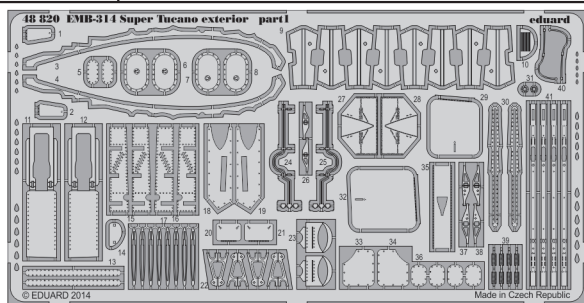

EMB-314 Super Tucano exterior

eduard

48 820

1/48 scale detail set for Hobby Boss kit • sada detailů pro model 1/48 Hobby Boss

- APPLY EXPRESS MASK AND PAINT BEFORE GLUING
POUŽIT EXPRESS MASK NABARVIT PŘED SLEPENÍM
- SYMMETRICAL ASSEMBLY
SYMETRICKÁ MONTÁŽ
- REMOVE
ODSTRANIT
- GRIND
OBROUSIT
- DRILL HOLE
VRTAT OTVOR
- BEND
OHNOUT
- OPTION
VOLBA
- REPLACE
NAHRADIT
- 1** COLORED ETCHED PARTS
LEPTANÉ BAREVNÉ DÍLY
- 1** ETCHED PARTS
LEPTANÉ NEBAREVNÉ DÍLY
- 1** ORIGINAL KIT PARTS
PŮVODNÍ DÍLY STAVEBNICE

ORIGINAL KIT PARTS
PŮVODNÍ DÍLY STAVEBNICE

PHOTO-ETCHED PARTS
LEPTANÉ DÍLY

PARTS TO BE REMOVED
DÍLY K ODSTRANĚNÍ

FILL
TMELIT

AIM-9L
2 pcs.

MK.82-SNAKEYE
2 pcs.

Fuel Tank
2 pcs.

GBU-12
2 pcs.

AIM-9p
2 pcs.

For further detail sets look for **eduard** 49 690 EMB-314 Super Tucano S.A.
(not included in this set)