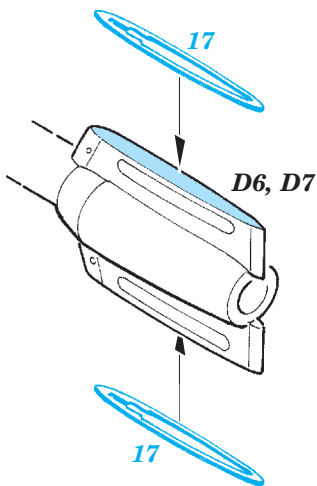

EMB-314 Super Tucano exterior

eduard

48 820

1/48 scale detail set for Hobby Boss kit • sada detailů pro model 1/48 Hobby Boss

- APPLY EXPRESS MASK AND PAINT BEFORE GLUING
POUŽIT EXPRESS MASK NABARVIT PŘED SLEPENÍM
- SYMMETRICAL ASSEMBLY
SYMETRICKÁ MONTÁŽ
- REMOVE
ODSTRANIT
- GRIND
OBROUSIT
- DRILL HOLE
VRTAT OTVOR
- BEND
OHNOUT
- OPTION
VOLBA
- REPLACE
NAHRADIT
- 1** COLORED ETCHED PARTS
LEPTANÉ BAREVNÉ DÍLY
- 1** ETCHED PARTS
LEPTANÉ NEBAREVNÉ DÍLY
- 1** ORIGINAL KIT PARTS
PŮVODNÍ DÍLY STAVEBNICE

ORIGINAL KIT PARTS
PŮVODNÍ DÍLY STAVEBNICE

PHOTO-ETCHED PARTS
LEPTANÉ DÍLY

PARTS TO BE REMOVED
DÍLY K ODSTRANĚNÍ

FILL
TMELIT

AIM-9L
2 pcs.

MK.82-SNAKEYE
2 pcs.

Fuel Tank
2 pcs.

GBU-12
2 pcs.

AIM-9p
2 pcs.

For further detail sets look for **eduard** 49 690 EMB-314 Super Tucano S.A.
(not included in this set)