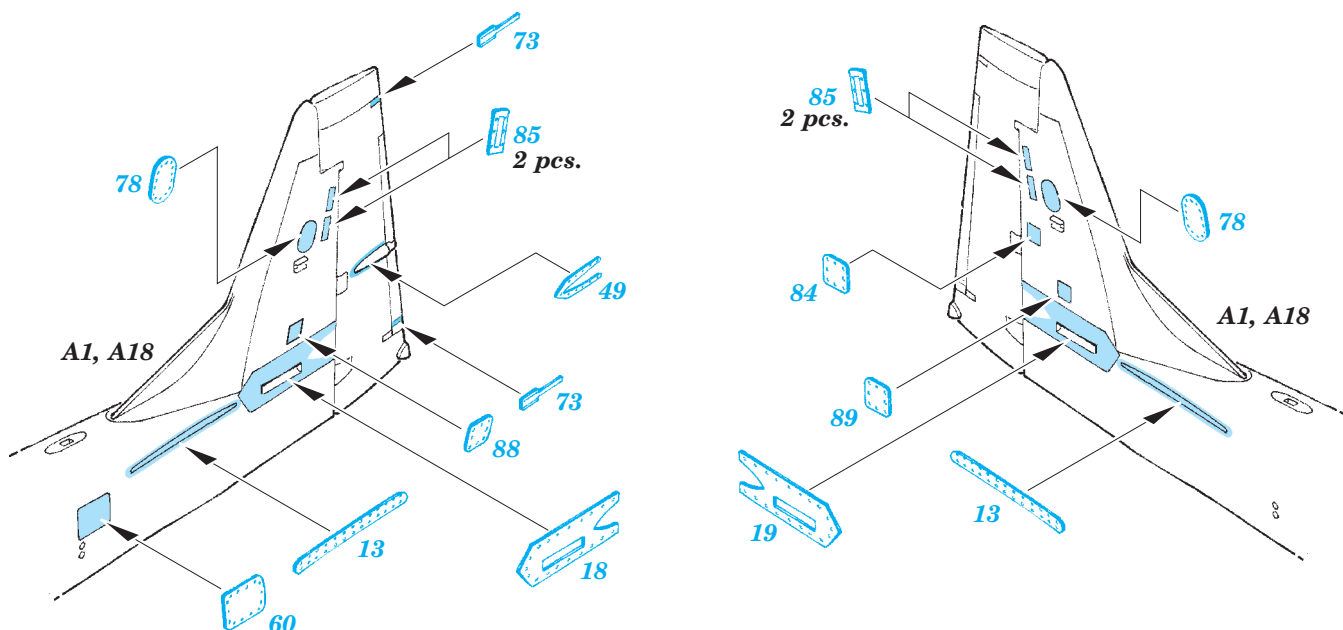

EMB-314 Super Tucano exterior

eduard

48 820

1/48 scale detail set for Hobby Boss kit • sada detailů pro model 1/48 Hobby Boss

- APPLY EXPRESS MASK AND PAINT BEFORE GLUING
POUŽIT EXPRESS MASK NABARVIT PŘED SLEPENÍM
- SYMMETRICAL ASSEMBLY
SYMETRICKÁ MONTÁŽ
- REMOVE
ODSTRANIT
- GRIND
OBROUSIT
- DRILL HOLE
VRTAT OTVOR
- BEND
OHNOUT
- OPTION
VOLBA
- REPLACE
NAHRADIT
- 1** COLORED ETCHED PARTS
LEPTANÉ BAREVNÉ DÍLY
- 1** ETCHED PARTS
LEPTANÉ NEBAREVNÉ DÍLY
- 1** ORIGINAL KIT PARTS
PŮVODNÍ DÍLY STAVEBNICE

ORIGINAL KIT PARTS
PŮVODNÍ DÍLY STAVEBNICE

PHOTO-ETCHED PARTS
LEPTANÉ DÍLY

PARTS TO BE REMOVED
DÍLY K ODSTRANĚNÍ

FILL
TMELIT

AIM-9L
2 pcs.

MK.82-SNAKEYE
2 pcs.

Fuel Tank
2 pcs.

GBU-12
2 pcs.

AIM-9p
2 pcs.

For further detail sets look for **eduard** 49 690 EMB-314 Super Tucano S.A.
(not included in this set)