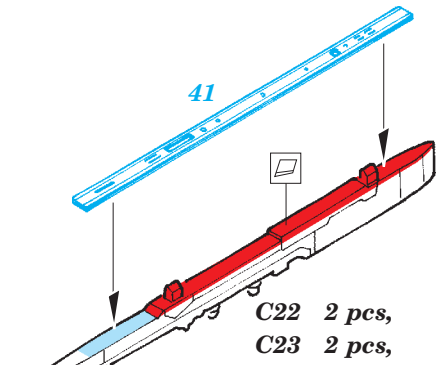

ORIGINAL KIT PARTS
PŮVODNÍ DÍLY STAVEBNICE

PHOTO-ETCHED PARTS
LEPTANÉ DÍLY

PARTS TO BE REMOVED
DÍLY K ODSTRANĚNÍ

FILL
TMELIT

AIM-9L
2 pcs.

MK.82-SNAKEYE
2 pcs.

Fuel Tank
2 pcs.

GBU-12
2 pcs.

AIM-9p
2 pcs.

For further detail sets look for **eduard** 49 690 EMB-314 Super Tucano S.A.
(not included in this set)