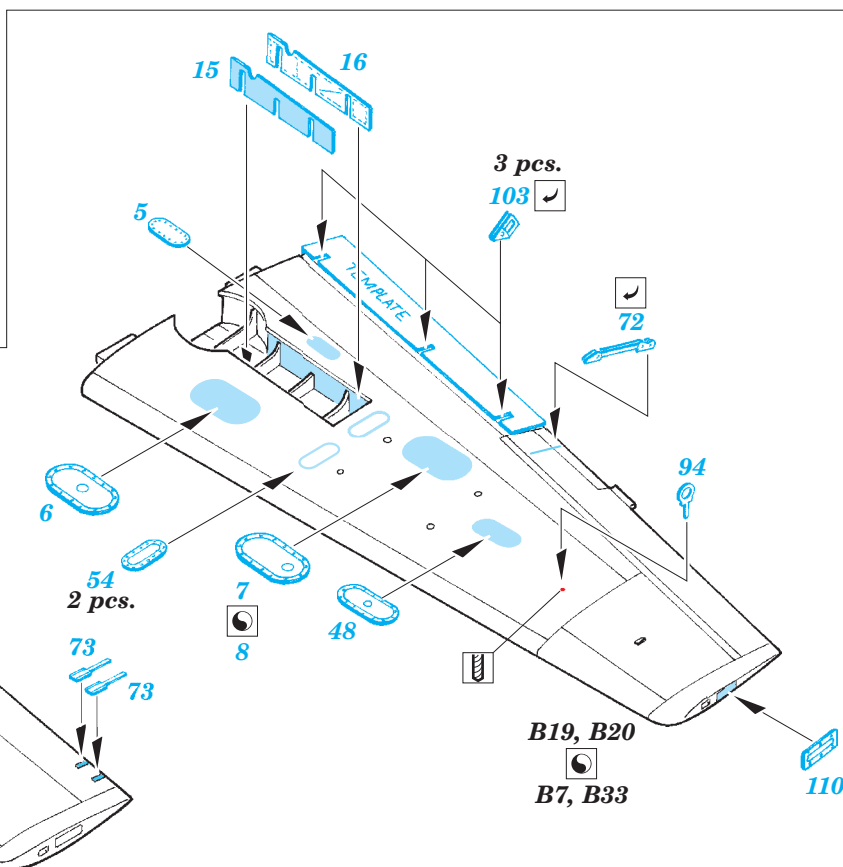

EMB-314 Super Tucano exterior

eduard

48 820

1/48 scale detail set for Hobby Boss kit • sada detailů pro model 1/48 Hobby Boss

- APPLY EXPRESS MASK AND PAINT BEFORE GLUING
POUŽIT EXPRESS MASK NABARVIT PŘED SLEPENÍM
- SYMMETRICAL ASSEMBLY
SYMETRICKÁ MONTÁŽ
- REMOVE
ODSTRANIT
- GRIND
OBROUSIT
- DRILL HOLE
VRTAT OTVOR
- BEND
OHNOUT
- OPTION
VOLBA
- REPLACE
NAHRADIT
- 1** COLORED ETCHED PARTS
LEPTANÉ BAREVNÉ DÍLY
- 1** ETCHED PARTS
LEPTANÉ NEBAREVNÉ DÍLY
- 1** ORIGINAL KIT PARTS
PŮVODNÍ DÍLY STAVEBNICE

ORIGINAL KIT PARTS
PŮVODNÍ DÍLY STAVEBNICE

PHOTO-ETCHED PARTS
LEPTANÉ DÍLY

PARTS TO BE REMOVED
DÍLY K ODSTRANĚNÍ

FILL
TMELIT

AIM-9L
2 pcs.

MK.82-SNAKEYE
2 pcs.

Fuel Tank
2 pcs.

GBU-12
2 pcs.

AIM-9p
2 pcs.

For further detail sets look for **eduard** 49 690 EMB-314 Super Tucano S.A.
(not included in this set)