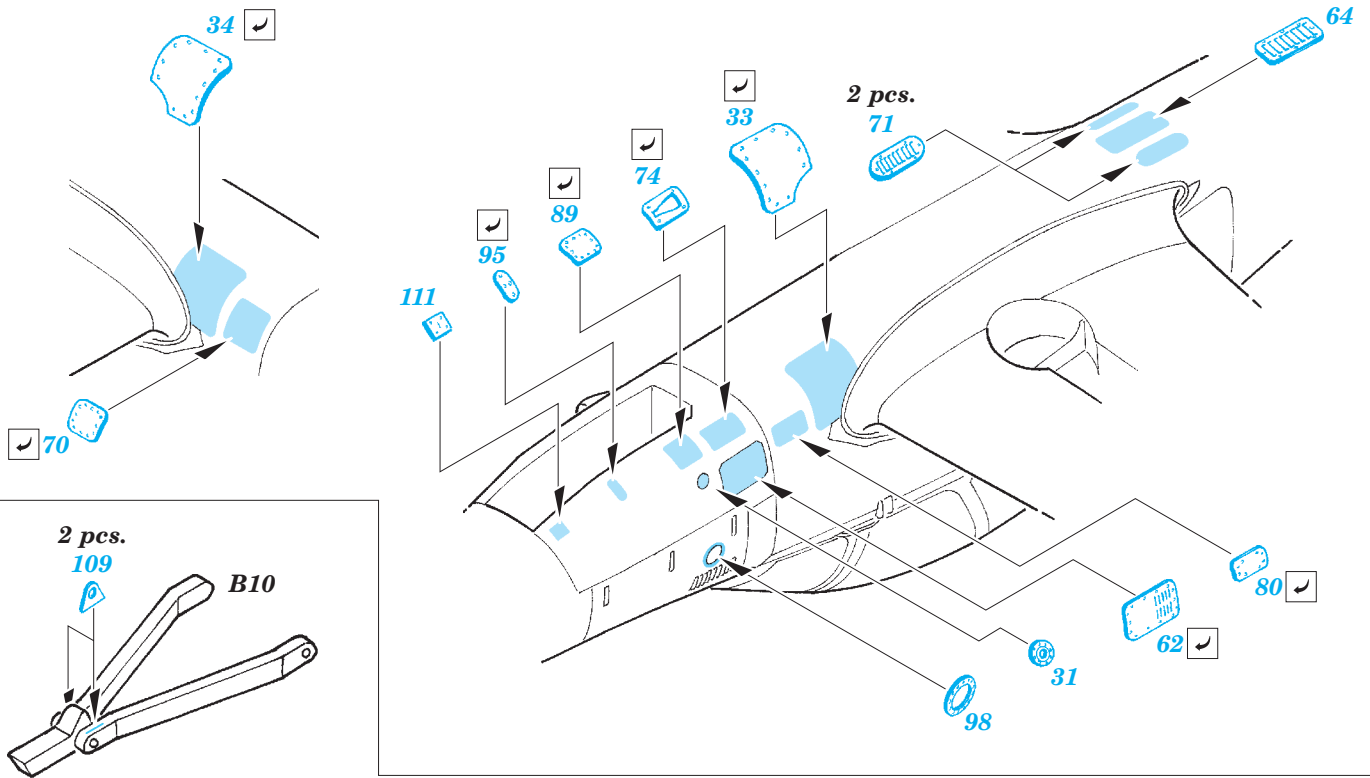

EMB-314 Super Tucano exterior

eduard

48 820

1/48 scale detail set for Hobby Boss kit • sada detailů pro model 1/48 Hobby Boss

- APPLY EXPRESS MASK AND PAINT BEFORE GLUING
POUŽIT EXPRESS MASK NABARVIT PŘED SLEPENÍM
- SYMMETRICAL ASSEMBLY
SYMETRICKÁ MONTÁŽ
- REMOVE
ODSTRANIT
- GRIND
OBROUSIT
- DRILL HOLE
VRTAT OTVOR
- BEND
OHNOUT
- OPTION
VOLBA
- REPLACE
NAHRADIT
- 1** COLORED ETCHED PARTS
LEPTANÉ BAREVNÉ DÍLY
- 1** ETCHED PARTS
LEPTANÉ NEBAREVNÉ DÍLY
- 1** ORIGINAL KIT PARTS
PŮVODNÍ DÍLY STAVEBNICE

ORIGINAL KIT PARTS
PŮVODNÍ DÍLY STAVEBNICE

PHOTO-ETCHED PARTS
LEPTANÉ DÍLY

PARTS TO BE REMOVED
DÍLY K ODSTRANĚNÍ

FILL
TMELIT

AIM-9L
2 pcs.

MK.82-SNAKEYE
2 pcs.

Fuel Tank
2 pcs.

GBU-12
2 pcs.

AIM-9p
2 pcs.

For further detail sets look for **eduard** 49 690 EMB-314 Super Tucano S.A.
(not included in this set)