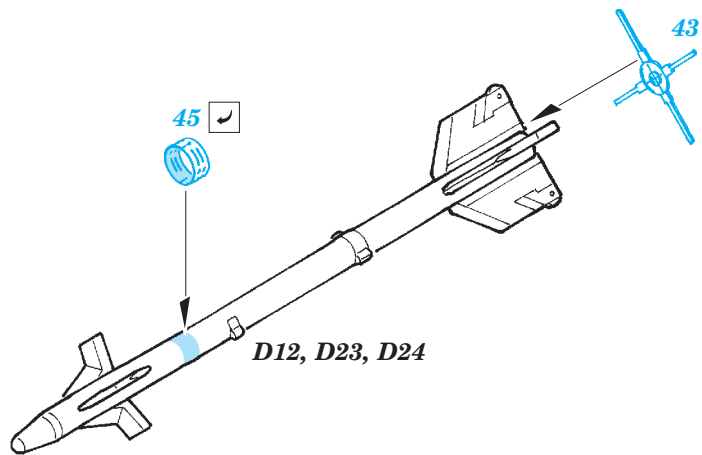

ORIGINAL KIT PARTS
PŮVODNÍ DÍLY STAVEBNICE

PHOTO-ETCHED PARTS
LEPTANÉ DÍLY

PARTS TO BE REMOVED
DÍLY K ODSTRANĚNÍ

FILL
TMELIT

AIM-9L
2 pcs.

MK.82-SNAKEYE
2 pcs.

Fuel Tank
2 pcs.

GBU-12
2 pcs.

AIM-9p
2 pcs.

For further detail sets look for **eduard** 49 690 EMB-314 Super Tucano S.A.
(not included in this set)