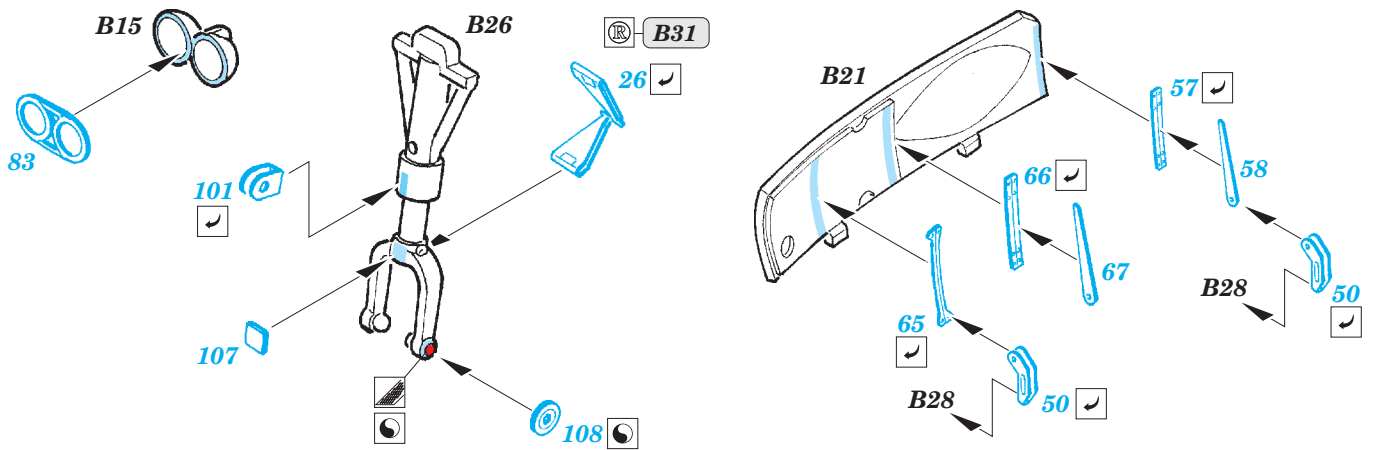

EMB-314 Super Tucano exterior

eduard

48 820

1/48 scale detail set for Hobby Boss kit • sada detailů pro model 1/48 Hobby Boss

- APPLY EXPRESS MASK AND PAINT BEFORE GLUING
POUŽIT EXPRESS MASK NABARVIT PŘED SLEPENÍM
- SYMMETRICAL ASSEMBLY
SYMETRICKÁ MONTÁŽ
- REMOVE
ODSTRANIT
- GRIND
OBROUSIT
- DRILL HOLE
VRTAT OTVOR
- BEND
OHNOUT
- OPTION
VOLBA
- REPLACE
NAHRADIT
- 1** COLORED ETCHED PARTS
LEPTANÉ BAREVNÉ DÍLY
- 1** ETCHED PARTS
LEPTANÉ NEBAREVNÉ DÍLY
- 1** ORIGINAL KIT PARTS
PŮVODNÍ DÍLY STAVEBNICE

ORIGINAL KIT PARTS
PŮVODNÍ DÍLY STAVEBNICE

PHOTO-ETCHED PARTS
LEPTANÉ DÍLY

PARTS TO BE REMOVED
DÍLY K ODSTRANĚNÍ

FILL
TMELIT

AIM-9L
2 pcs.

MK.82-SNAKEYE
2 pcs.

Fuel Tank
2 pcs.

GBU-12
2 pcs.

AIM-9p
2 pcs.

For further detail sets look for **eduard** 49 690 EMB-314 Super Tucano S.A.
(not included in this set)