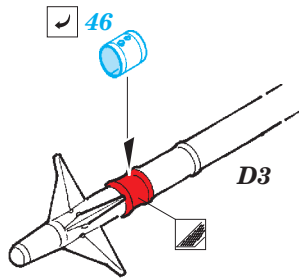

ORIGINAL KIT PARTS
PŮVODNÍ DÍLY STAVEBNICE

PHOTO-ETCHED PARTS
LEPTANÉ DÍLY

PARTS TO BE REMOVED
DÍLY K ODSTRANĚNÍ

FILL
TMELIT

AIM-9L
2 pcs.

MK.82-SNAKEYE
2 pcs.

Fuel Tank
2 pcs.

GBU-12
2 pcs.

AIM-9p
2 pcs.

For further detail sets look for **eduard** 49 690 EMB-314 Super Tucano S.A.
(not included in this set)