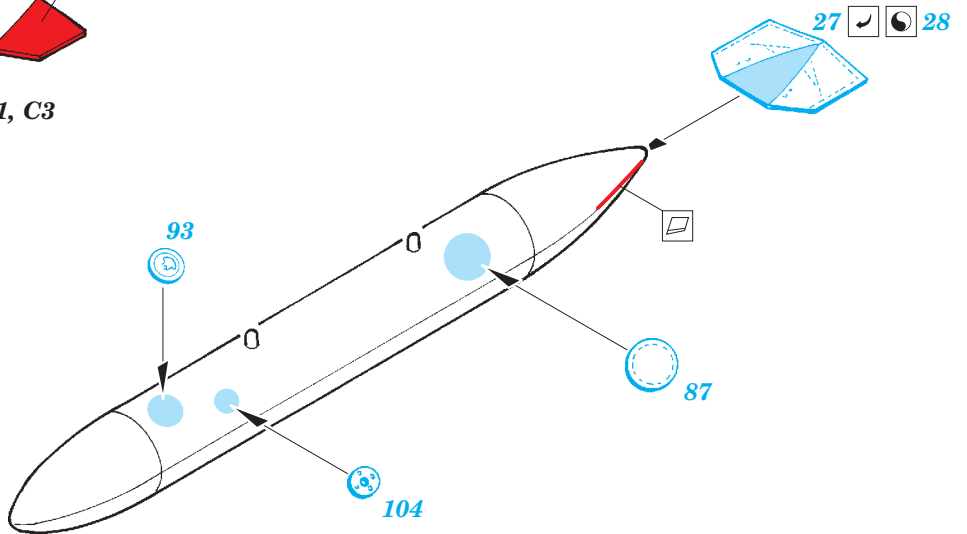

EMB-314 Super Tucano exterior

eduard

48 820

1/48 scale detail set for Hobby Boss kit • sada detailů pro model 1/48 Hobby Boss

- APPLY EXPRESS MASK AND PAINT BEFORE GLUING
POUŽIT EXPRESS MASK NABARVIT PŘED SLEPENÍM
- SYMMETRICAL ASSEMBLY
SYMETRICKÁ MONTÁŽ
- REMOVE
ODSTRANIT
- GRIND
OBROUSIT
- DRILL HOLE
VRTAT OTVOR
- BEND
OHNOUT
- OPTION
VOLBA
- REPLACE
NAHRADIT
- 1** COLORED ETCHED PARTS
LEPTANÉ BAREVNÉ DÍLY
- 1** ETCHED PARTS
LEPTANÉ NEBAREVNÉ DÍLY
- 1** ORIGINAL KIT PARTS
PŮVODNÍ DÍLY STAVEBNICE

ORIGINAL KIT PARTS
PŮVODNÍ DÍLY STAVEBNICE

PHOTO-ETCHED PARTS
LEPTANÉ DÍLY

PARTS TO BE REMOVED
DÍLY K ODSTRANĚNÍ

FILL
TMELIT

AIM-9L
2 pcs.

MK.82-SNAKEYE
2 pcs.

Fuel Tank
2 pcs.

GBU-12
2 pcs.

AIM-9p
2 pcs.

For further detail sets look for **eduard** 49 690 EMB-314 Super Tucano S.A.
(not included in this set)