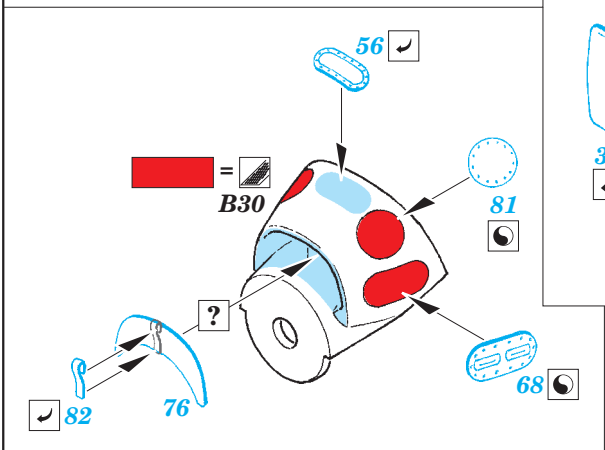

EMB-314 Super Tucano exterior

eduard

48 820

1/48 scale detail set for Hobby Boss kit • sada detailů pro model 1/48 Hobby Boss

- APPLY EXPRESS MASK AND PAINT BEFORE GLUING
POUŽIT EXPRESS MASK NABARVIT PŘED SLEPENÍM
- SYMMETRICAL ASSEMBLY
SYMETRICKÁ MONTÁŽ
- REMOVE
ODSTRANIT
- GRIND
OBROUSIT
- DRILL HOLE
VRTAT OTVOR
- BEND
OHNOUT
- OPTION
VOLBA
- REPLACE
NAHRADIT
- 1** COLORED ETCHED PARTS
LEPTANÉ BAREVNÉ DÍLY
- 1** ETCHED PARTS
LEPTANÉ NEBAREVNÉ DÍLY
- 1** ORIGINAL KIT PARTS
PŮVODNÍ DÍLY STAVEBNICE

ORIGINAL KIT PARTS
PŮVODNÍ DÍLY STAVEBNICE

PHOTO-ETCHED PARTS
LEPTANÉ DÍLY

PARTS TO BE REMOVED
DÍLY K ODSTRANĚNÍ

FILL
TMELIT

AIM-9L
2 pcs.

MK.82-SNAKEYE
2 pcs.

Fuel Tank
2 pcs.

GBU-12
2 pcs.

AIM-9p
2 pcs.

For further detail sets look for **eduard** 49 690 EMB-314 Super Tucano S.A.
(not included in this set)