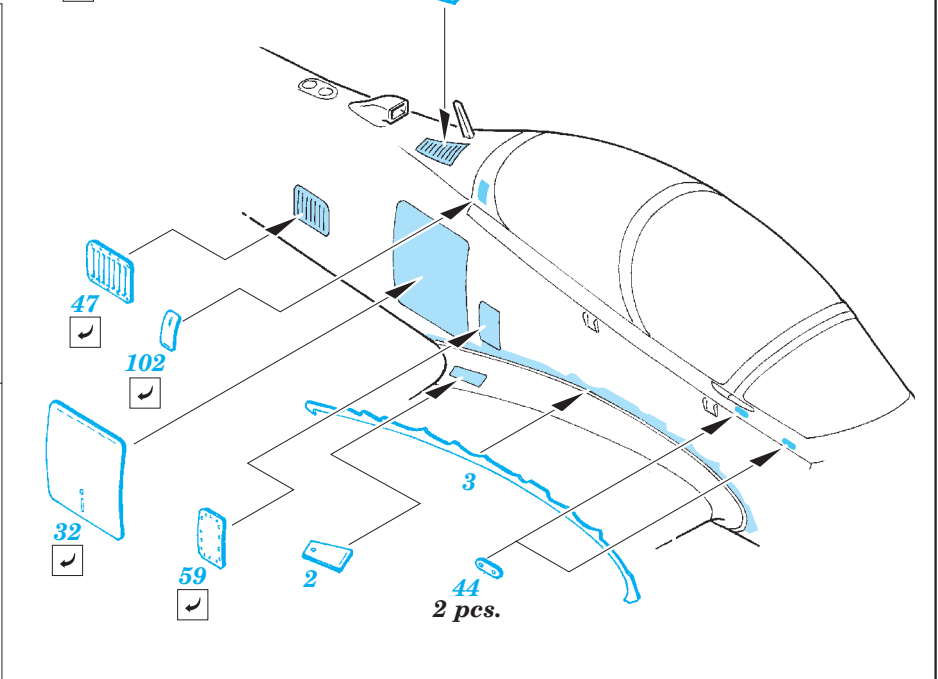

EMB-314 Super Tucano exterior

eduard

48 820

1/48 scale detail set for Hobby Boss kit • sada detailů pro model 1/48 Hobby Boss

- APPLY EXPRESS MASK AND PAINT BEFORE GLUING
POUŽIT EXPRESS MASK NABARVIT PŘED SLEPENÍM
- SYMMETRICAL ASSEMBLY
SYMETRICKÁ MONTÁŽ
- REMOVE
ODSTRANIT
- GRIND
OBROUSIT
- DRILL HOLE
VRTAT OTVOR
- BEND
OHNOUT
- OPTION
VOLBA
- REPLACE
NAHRADIT
- 1** COLORED ETCHED PARTS
LEPTANÉ BAREVNÉ DÍLY
- 1** ETCHED PARTS
LEPTANÉ NEBAREVNÉ DÍLY
- 1** ORIGINAL KIT PARTS
PŮVODNÍ DÍLY STAVEBNICE

ORIGINAL KIT PARTS
PŮVODNÍ DÍLY STAVEBNICE

PHOTO-ETCHED PARTS
LEPTANÉ DÍLY

PARTS TO BE REMOVED
DÍLY K ODSTRANĚNÍ

FILL
TMELIT

AIM-9L
2 pcs.

MK.82-SNAKEYE
2 pcs.

Fuel Tank
2 pcs.

GBU-12
2 pcs.

AIM-9p
2 pcs.

For further detail sets look for **eduard** 49 690 EMB-314 Super Tucano S.A.
(not included in this set)