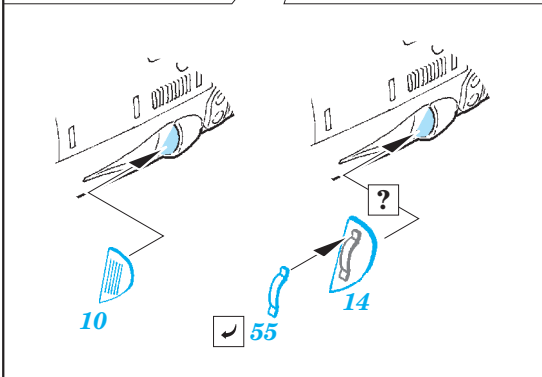

EMB-314 Super Tucano exterior

eduard

48 820

1/48 scale detail set for Hobby Boss kit • sada detailů pro model 1/48 Hobby Boss

- APPLY EXPRESS MASK AND PAINT BEFORE GLUING
POUŽIT EXPRESS MASK NABARVIT PŘED SLEPENÍM
- SYMMETRICAL ASSEMBLY
SYMETRICKÁ MONTÁŽ
- REMOVE
ODSTRANIT
- GRIND
OBROUSIT
- DRILL HOLE
VRTAT OTVOR
- BEND
OHNOUT
- OPTION
VOLBA
- REPLACE
NAHRADIT
- 1** COLORED ETCHED PARTS
LEPTANÉ BAREVNÉ DÍLY
- 1** ETCHED PARTS
LEPTANÉ NEBAREVNÉ DÍLY
- 1** ORIGINAL KIT PARTS
PŮVODNÍ DÍLY STAVEBNICE

ORIGINAL KIT PARTS
PŮVODNÍ DÍLY STAVEBNICE

PHOTO-ETCHED PARTS
LEPTANÉ DÍLY

PARTS TO BE REMOVED
DÍLY K ODSTRANĚNÍ

FILL
TMELIT

AIM-9L
2 pcs.

MK.82-SNAKEYE
2 pcs.

Fuel Tank
2 pcs.

GBU-12
2 pcs.