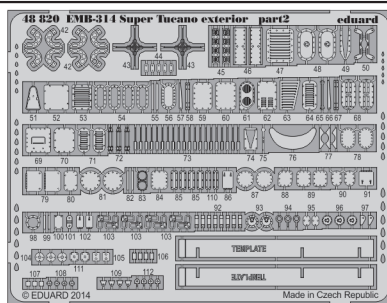

EMB-314 Super Tucano exterior

eduard

48 820

1/48 scale detail set for Hobby Boss kit • sada detailů pro model 1/48 Hobby Boss

- APPLY EXPRESS MASK AND PAINT BEFORE GLUING
POUŽIT EXPRESS MASK NABARVIT PŘED SLEPENÍM
- SYMMETRICAL ASSEMBLY
SYMETRICKÁ MONTÁŽ
- REMOVE
ODSTRANIT
- GRIND
OBROUSIT
- DRILL HOLE
VRTAT OTVOR
- BEND
OHNOUT
- OPTION
VOLBA
- REPLACE
NAHRADIT
- 1** COLORED ETCHED PARTS
LEPTANÉ BAREVNÉ DÍLY
- 1** ETCHED PARTS
LEPTANÉ NEBAREVNÉ DÍLY
- 1** ORIGINAL KIT PARTS
PŮVODNÍ DÍLY STAVEBNICE

ORIGINAL KIT PARTS
PŮVODNÍ DÍLY STAVEBNICE

PHOTO-ETCHED PARTS
LEPTANÉ DÍLY

PARTS TO BE REMOVED
DÍLY K ODSTRANĚNÍ

FILL
TMELIT

AIM-9L
2 pcs.

MK.82-SNAKEYE
2 pcs.

Fuel Tank
2 pcs.

GBU-12
2 pcs.

AIM-9p
2 pcs.

For further detail sets look for **eduard** 49 690 EMB-314 Super Tucano S.A.
(not included in this set)