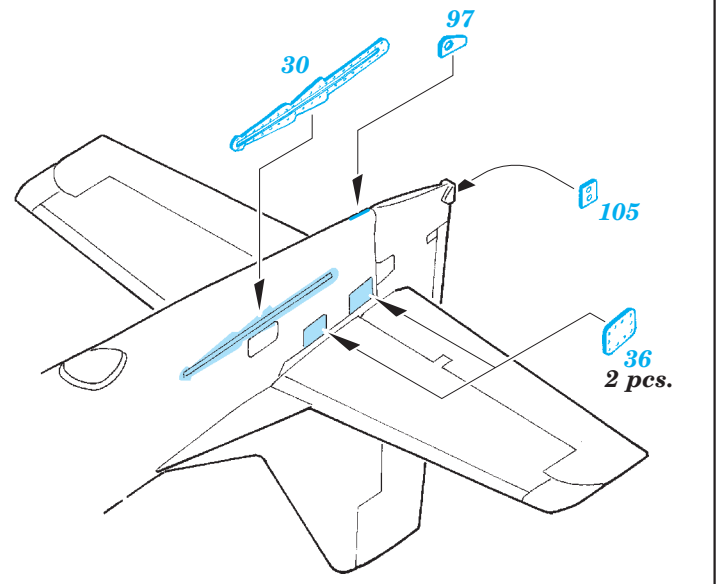

EMB-314 Super Tucano exterior

eduard

48 820

1/48 scale detail set for Hobby Boss kit • sada detailů pro model 1/48 Hobby Boss

- APPLY EXPRESS MASK AND PAINT BEFORE GLUING
POUŽIT EXPRESS MASK NABARVIT PŘED SLEPENÍM
- SYMMETRICAL ASSEMBLY
SYMETRICKÁ MONTÁŽ
- REMOVE
ODSTRANIT
- GRIND
OBROUSIT
- DRILL HOLE
VRTAT OTVOR
- BEND
OHNOUT
- OPTION
VOLBA
- REPLACE
NAHRADIT
- 1** COLORED ETCHED PARTS
LEPTANÉ BAREVNÉ DÍLY
- 1** ETCHED PARTS
LEPTANÉ NEBAREVNÉ DÍLY
- 1** ORIGINAL KIT PARTS
PŮVODNÍ DÍLY STAVEBNICE

ORIGINAL KIT PARTS
PŮVODNÍ DÍLY STAVEBNICE

PHOTO-ETCHED PARTS
LEPTANÉ DÍLY

PARTS TO BE REMOVED
DÍLY K ODSTRANĚNÍ

FILL
TMELIT

AIM-9L
2 pcs.

MK.82-SNAKEYE
2 pcs.

Fuel Tank
2 pcs.

GBU-12
2 pcs.