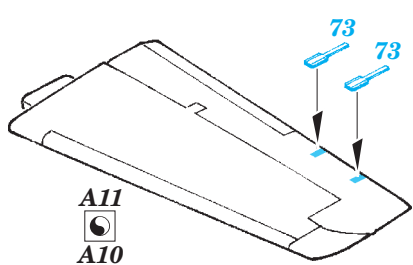

EMB-314 Super Tucano exterior

eduard

48 820

1/48 scale detail set for Hobby Boss kit • sada detailů pro model 1/48 Hobby Boss

- APPLY EXPRESS MASK AND PAINT BEFORE GLUING
POUŽIT EXPRESS MASK NABARVIT PŘED SLEPENÍM
- SYMMETRICAL ASSEMBLY
SYMETRICKÁ MONTÁŽ
- REMOVE
ODSTRANIT
- GRIND
OBROUSIT
- DRILL HOLE
VRTAT OTVOR
- BEND
OHNOUT
- OPTION
VOLBA
- REPLACE
NAHRADIT
- 1** COLORED ETCHED PARTS
LEPTANÉ BAREVNÉ DÍLY
- 1** ETCHED PARTS
LEPTANÉ NEBAREVNÉ DÍLY
- 1** ORIGINAL KIT PARTS
PŮVODNÍ DÍLY STAVEBNICE

ORIGINAL KIT PARTS
PŮVODNÍ DÍLY STAVEBNICE

PHOTO-ETCHED PARTS
LEPTANÉ DÍLY

PARTS TO BE REMOVED
DÍLY K ODSTRANĚNÍ

FILL
TMELIT

AIM-9L
2 pcs.

MK.82-SNAKEYE
2 pcs.

Fuel Tank
2 pcs.

GBU-12
2 pcs.