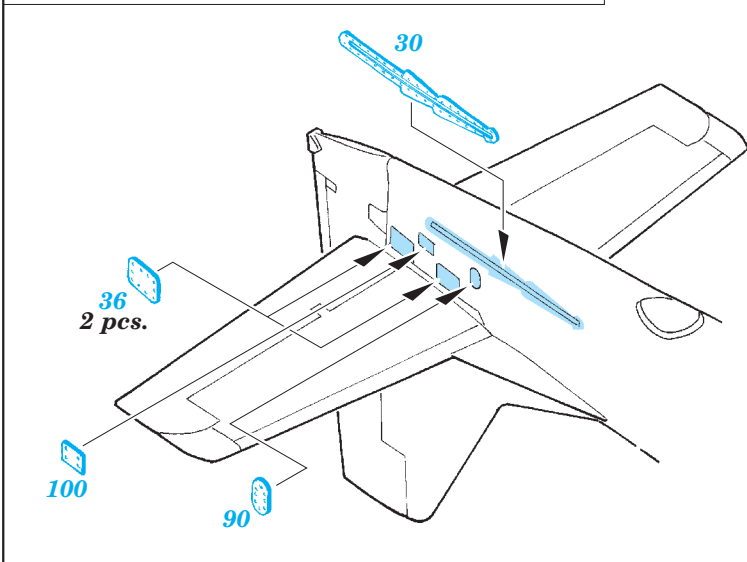

EMB-314 Super Tucano exterior

eduard

48 820

1/48 scale detail set for Hobby Boss kit • sada detailů pro model 1/48 Hobby Boss

- APPLY EXPRESS MASK AND PAINT BEFORE GLUING
POUŽIT EXPRESS MASK NABARVIT PŘED SLEPENÍM
- SYMMETRICAL ASSEMBLY
SYMETRICKÁ MONTÁŽ
- REMOVE
ODSTRANIT
- GRIND
OBROUSIT
- DRILL HOLE
VRTAT OTVOR
- BEND
OHNOUT
- OPTION
VOLBA
- REPLACE
NAHRADIT
- 1** COLORED ETCHED PARTS
LEPTANÉ BAREVNÉ DÍLY
- 1** ETCHED PARTS
LEPTANÉ NEBAREVNÉ DÍLY
- 1** ORIGINAL KIT PARTS
PŮVODNÍ DÍLY STAVEBNICE

ORIGINAL KIT PARTS
PŮVODNÍ DÍLY STAVEBNICE

PHOTO-ETCHED PARTS
LEPTANÉ DÍLY

PARTS TO BE REMOVED
DÍLY K ODSTRANĚNÍ

FILL
TMELIT

AIM-9L
2 pcs.

MK.82-SNAKEYE
2 pcs.

Fuel Tank
2 pcs.

GBU-12
2 pcs.