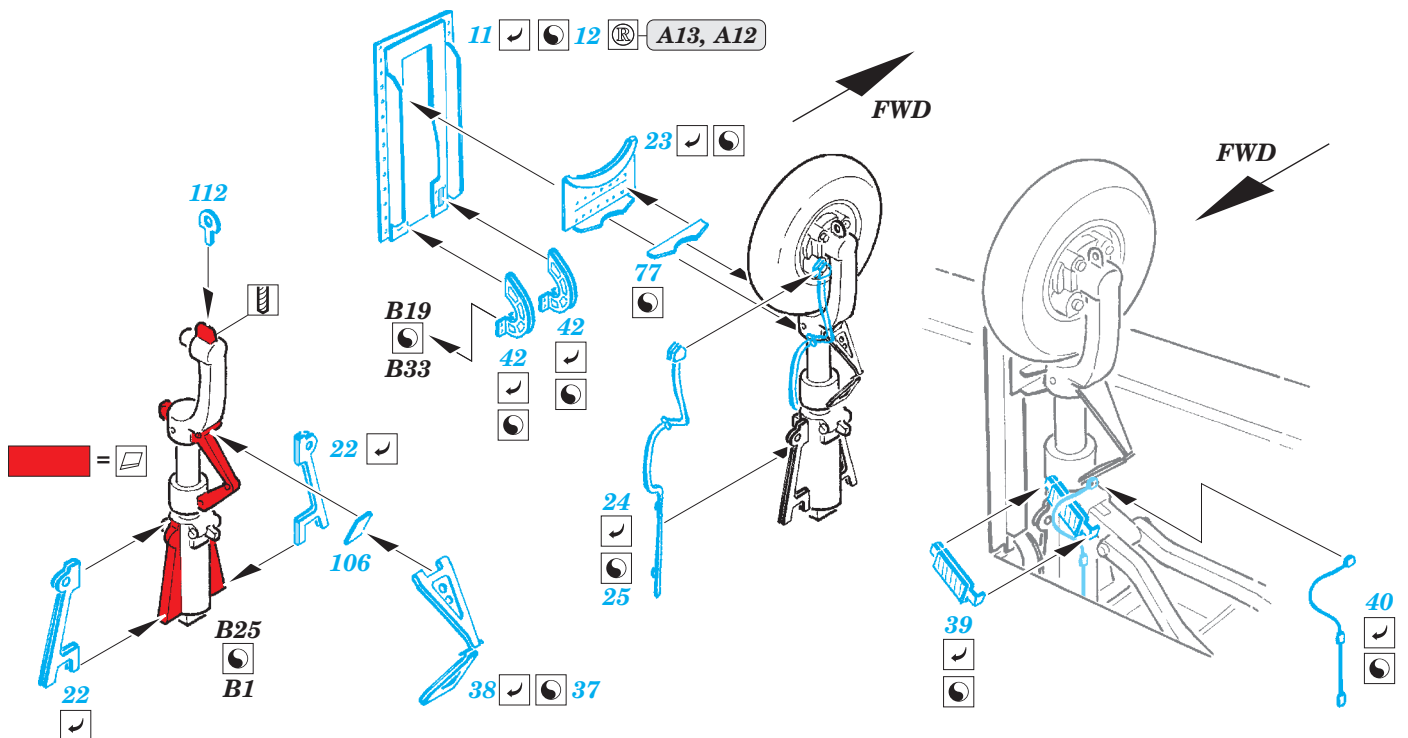

EMB-314 Super Tucano exterior

eduard

48 820

1/48 scale detail set for Hobby Boss kit • sada detailů pro model 1/48 Hobby Boss

- APPLY EXPRESS MASK AND PAINT BEFORE GLUING
POUŽIT EXPRESS MASK NABARVIT PŘED SLEPENÍM
- SYMMETRICAL ASSEMBLY
SYMETRICKÁ MONTÁŽ
- REMOVE
ODSTRANIT
- GRIND
OBROUSIT
- DRILL HOLE
VRTAT OTVOR
- BEND
OHNOUT
- OPTION
VOLBA
- REPLACE
NAHRADIT
- 1** COLORED ETCHED PARTS
LEPTANÉ BAREVNÉ DÍLY
- 1** ETCHED PARTS
LEPTANÉ NEBAREVNÉ DÍLY
- 1** ORIGINAL KIT PARTS
PŮVODNÍ DÍLY STAVEBNICE

ORIGINAL KIT PARTS
PŮVODNÍ DÍLY STAVEBNICE

PHOTO-ETCHED PARTS
LEPTANÉ DÍLY

PARTS TO BE REMOVED
DÍLY K ODSTRANĚNÍ

FILL
TMELIT

AIM-9L
2 pcs.

MK.82-SNAKEYE
2 pcs.

Fuel Tank
2 pcs.

GBU-12
2 pcs.

AIM-9p
2 pcs.

For further detail sets look for **eduard** 49 690 EMB-314 Super Tucano S.A.
(not included in this set)