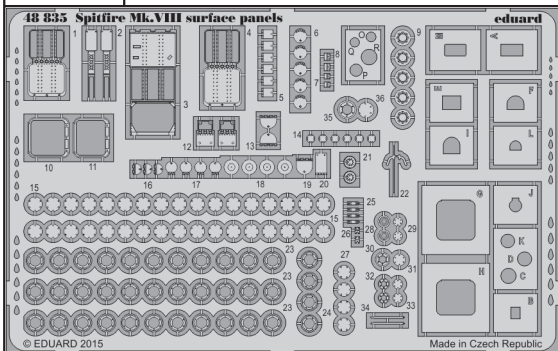

Spitfire Mk.VIII surface panels

detail set for 1/48 EDUARD kit • sada detailů pro stavebnici 1/48 EDUARD

eduard

48 835

- APPLY EXPRESS MASK AND PAINT BEFORE GLUING
POUŽIT EXPRESS MASK NABARVIT PŘED SLEPENÍM
 - SYMMETRICAL ASSEMBLY
SYMETRICKÁ MONTÁŽ
 - REMOVE
ODSTRANIT
 - GRIND
OBROUSIT
 - DRILL HOLE
VRTÁT OTVOR
 - BEND
OHNOUT
 - OPTION
VOLBA
 - REPLACE
NAHRADIT
 - REVERSE SIDE
OTOČIT
- 1** COLORED ETCHED PARTS
LEPTANÉ BAREVNÉ DÍLY
- 1** ETCHED PARTS
LEPTANÉ NEBAREVNÉ DÍLY
- 1** ORIGINAL KIT PARTS
PŮVODNÍ DÍLY STAVEBNICE

■ ORIGINAL KIT PARTS
PŮVODNÍ DÍLY STAVEBNICE

■ PHOTO-ETCHED PARTS
LEPTANÉ DÍLY

■ PARTS TO BE REMOVED
DÍLY K ODSTRANĚNÍ

■ FILL
TMELIT

A

TEMPLATE A

B

TEMPLATE B