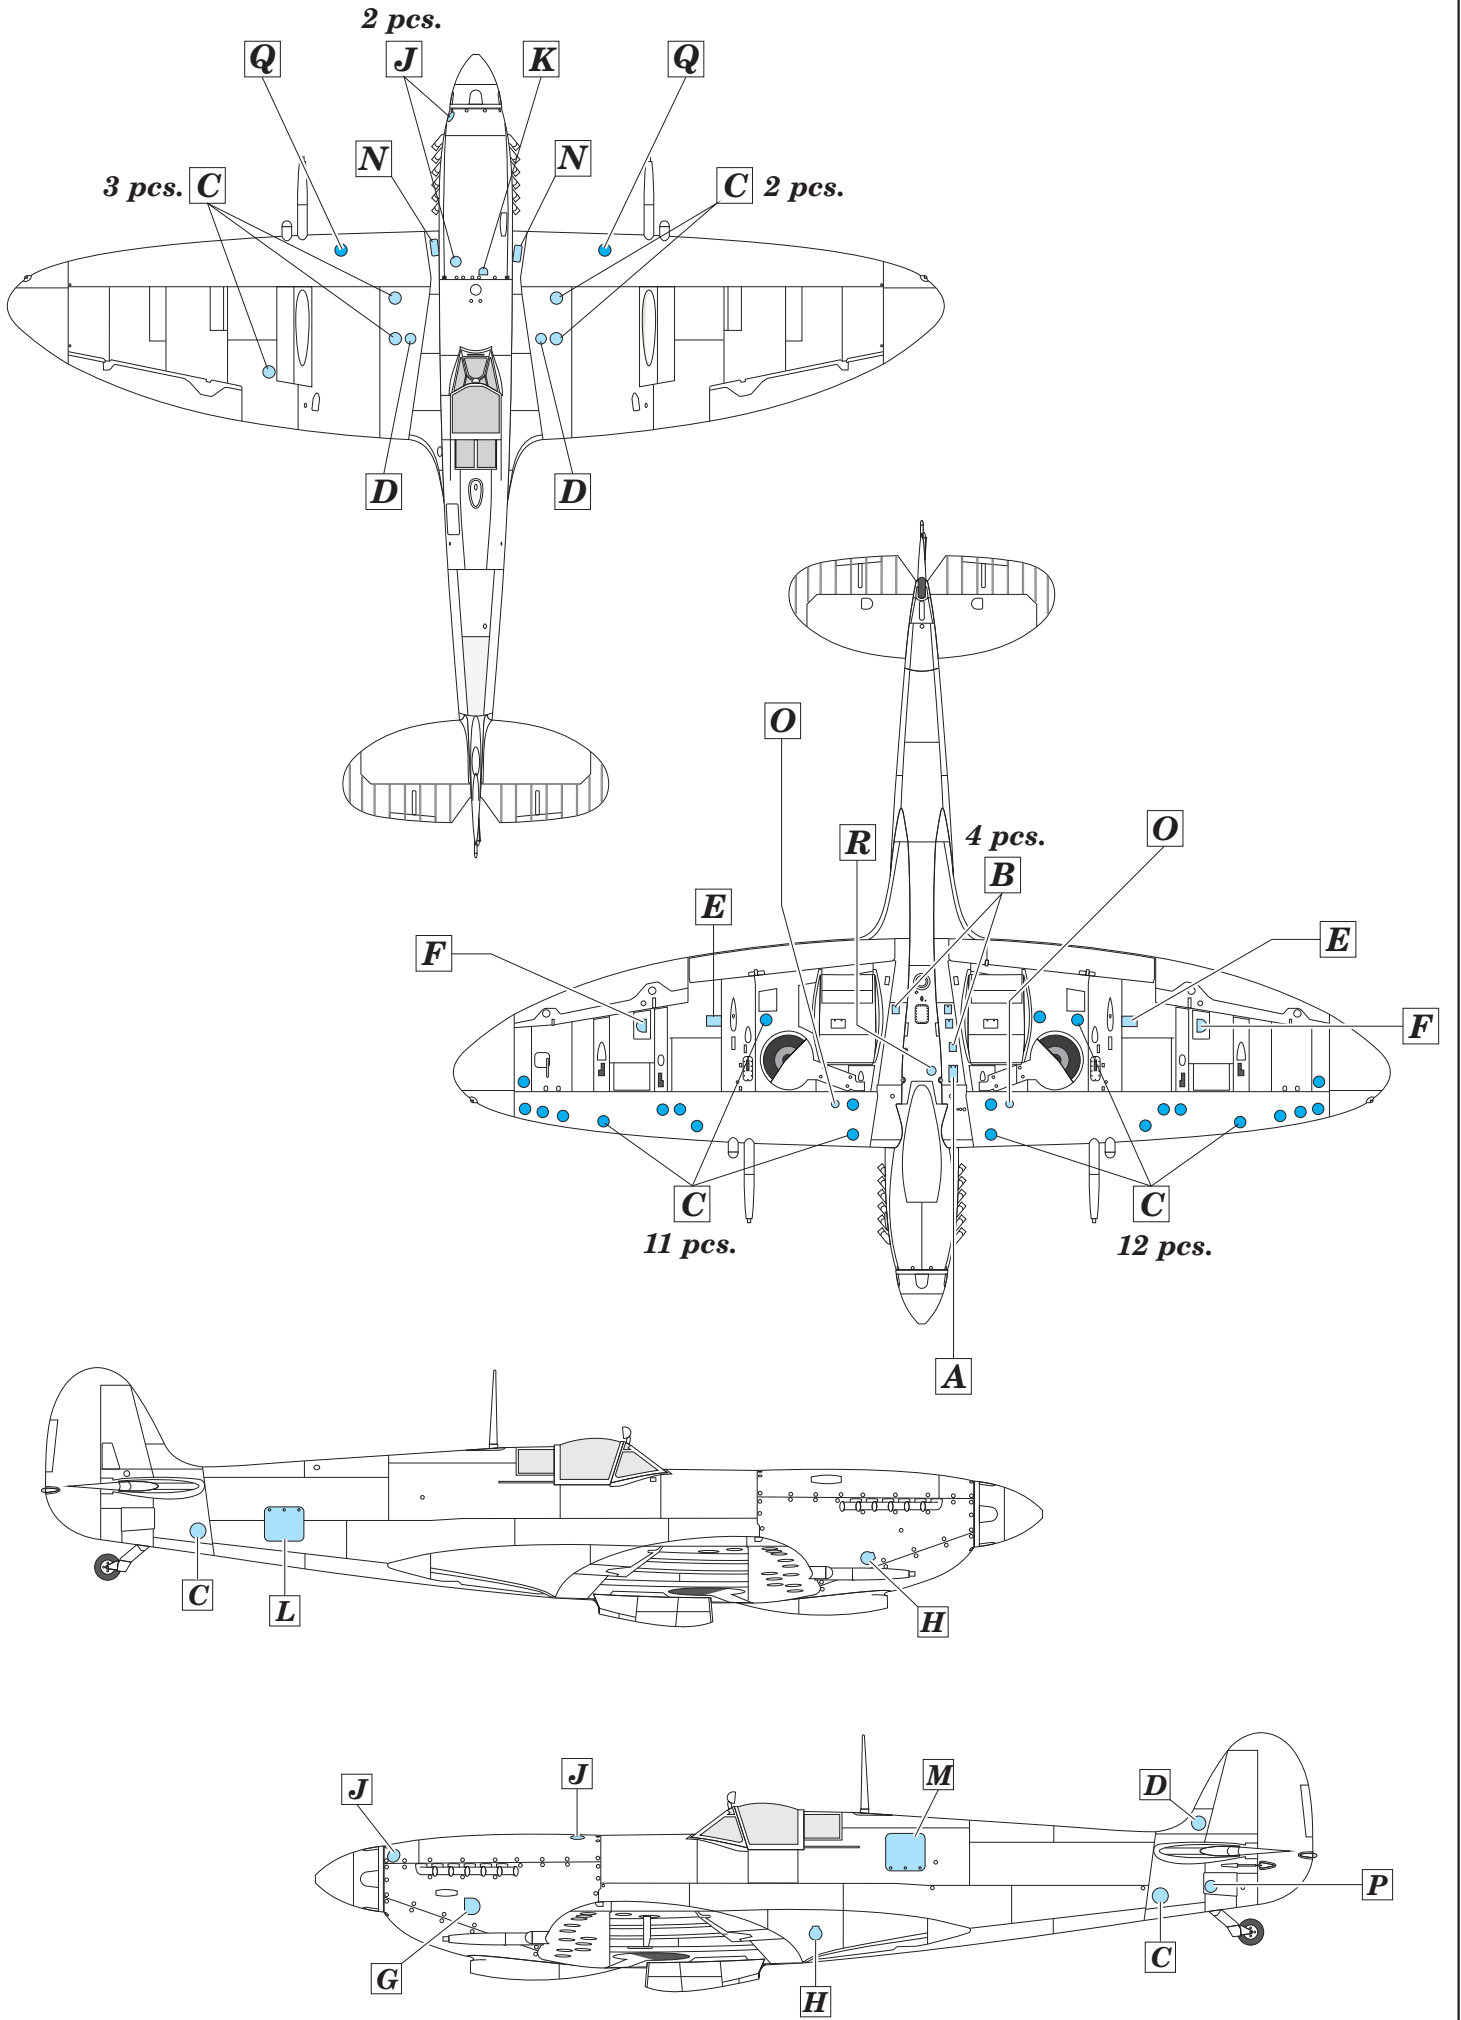

Spitfire Mk.VIII surface panels

detail set for 1/48 EDUARD kit • sada detailů pro stavebnici 1/48 EDUARD

eduard

48 835

- APPLY EXPRESS MASK AND PAINT BEFORE GLUING
POUŽIT EXPRESS MASK NABARVIT PŘED SLEPENÍM
 - SYMMETRICAL ASSEMBLY
SYMETRICKÁ MONTÁŽ
 - REMOVE
ODSTRANIT
 - GRIND
OBROUSIT
 - DRILL HOLE
VRTÁT OTVOR
 - BEND
OHNOUT
 - OPTION
VOLBA
 - REPLACE
NAHRADIT
 - REVERSE SIDE
OTOČIT
- 1** COLORED ETCHED PARTS
LEPTANÉ BAREVNÉ DÍLY
- 1** ETCHED PARTS
LEPTANÉ NEBAREVNÉ DÍLY
- 1** ORIGINAL KIT PARTS
PŮVODNÍ DÍLY STAVEBNICE

■ ORIGINAL KIT PARTS
PŮVODNÍ DÍLY STAVEBNICE

■ PHOTO-ETCHED PARTS
LEPTANÉ DÍLY

■ PARTS TO BE REMOVED
DÍLY K ODSTRANĚNÍ

■ FILL
TMELIT

A

TEMPLATE A

B

TEMPLATE B

G

TEMPLATE G

H

TEMPLATE H

J

TEMPLATE J

K

TEMPLATE K

L

TEMPLATE L

M

TEMPLATE M

Related products: 48 834 Spitfire Mk.VIII landing flaps

Related products: 49 708 Spitfire Mk.VIII