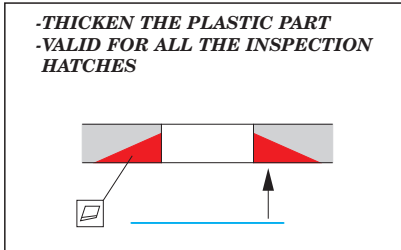

Spitfire Mk.VIII surface panels

detail set for 1/48 EDUARD kit • sada detailů pro stavebnici 1/48 EDUARD

eduard

48 835

- APPLY EXPRESS MASK AND PAINT BEFORE GLUING
POUŽIT EXPRESS MASK NABARVIT PŘED SLEPENÍM
 - SYMMETRICAL ASSEMBLY
SYMETRICKÁ MONTÁŽ
 - REMOVE
ODSTRANIT
 - GRIND
OBROUSIT
 - DRILL HOLE
VRTÁT OTVOR
 - BEND
OHNOUT
 - OPTION
VOLBA
 - REPLACE
NAHRADIT
 - REVERSE SIDE
OTOČIT
- 1** COLORED ETCHED PARTS
LEPTANÉ BAREVNÉ DÍLY
- 1** ETCHED PARTS
LEPTANÉ NEBAREVNÉ DÍLY
- 1** ORIGINAL KIT PARTS
PŮVODNÍ DÍLY STAVEBNICE

■ ORIGINAL KIT PARTS
PŮVODNÍ DÍLY STAVEBNICE

■ PHOTO-ETCHED PARTS
LEPTANÉ DÍLY

■ PARTS TO BE REMOVED
DÍLY K ODSTRANĚNÍ

■ FILL
TMELIT

A

TEMPLATE A

B

TEMPLATE B