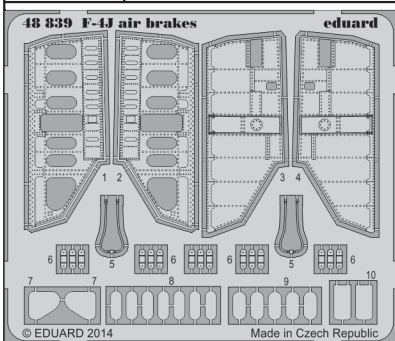

F-4J air brakes

eduard

48 839

1/48 scale detail set for Academy kit • sada detailů pro model 1/48 Academy

- ★ APPLY EXPRESS MASK AND PAINT BEFORE GLUING
POUŽIT EXPRESS MASK NABARVIT PŘED SLEPENÍM
- ◐ SYMMETRICAL ASSEMBLY
SYMETRICKÁ MONTÁŽ
- REMOVE
ODSTRANIT
- ▨ GRIND
OBROUSIT
- ⊘ DRILL HOLE
VRTAT OTVOR
- 1 COLORED ETCHED PARTS
LEPTANÉ BAREVNÉ DÍLY
- ↪ BEND
OHNOUT
- ? OPTION
VOLBA
- Ⓜ REPLACE
NAHRADIT

■ ORIGINAL KIT PARTS
PŮVODNÍ DÍLY STAVEBNICE

■ PHOTO-ETCHED PARTS
LEPTANÉ DÍLY

■ PARTS TO BE REMOVED
DÍLY K ODSTRANĚNÍ

■ FILL
TMELIT

For further detail sets look for **eduard** 49 672 F-4C interior S.A.
(not included in this set)

For further detail sets look for **eduard** 48 800 F-4C exterior
(not included in this set)