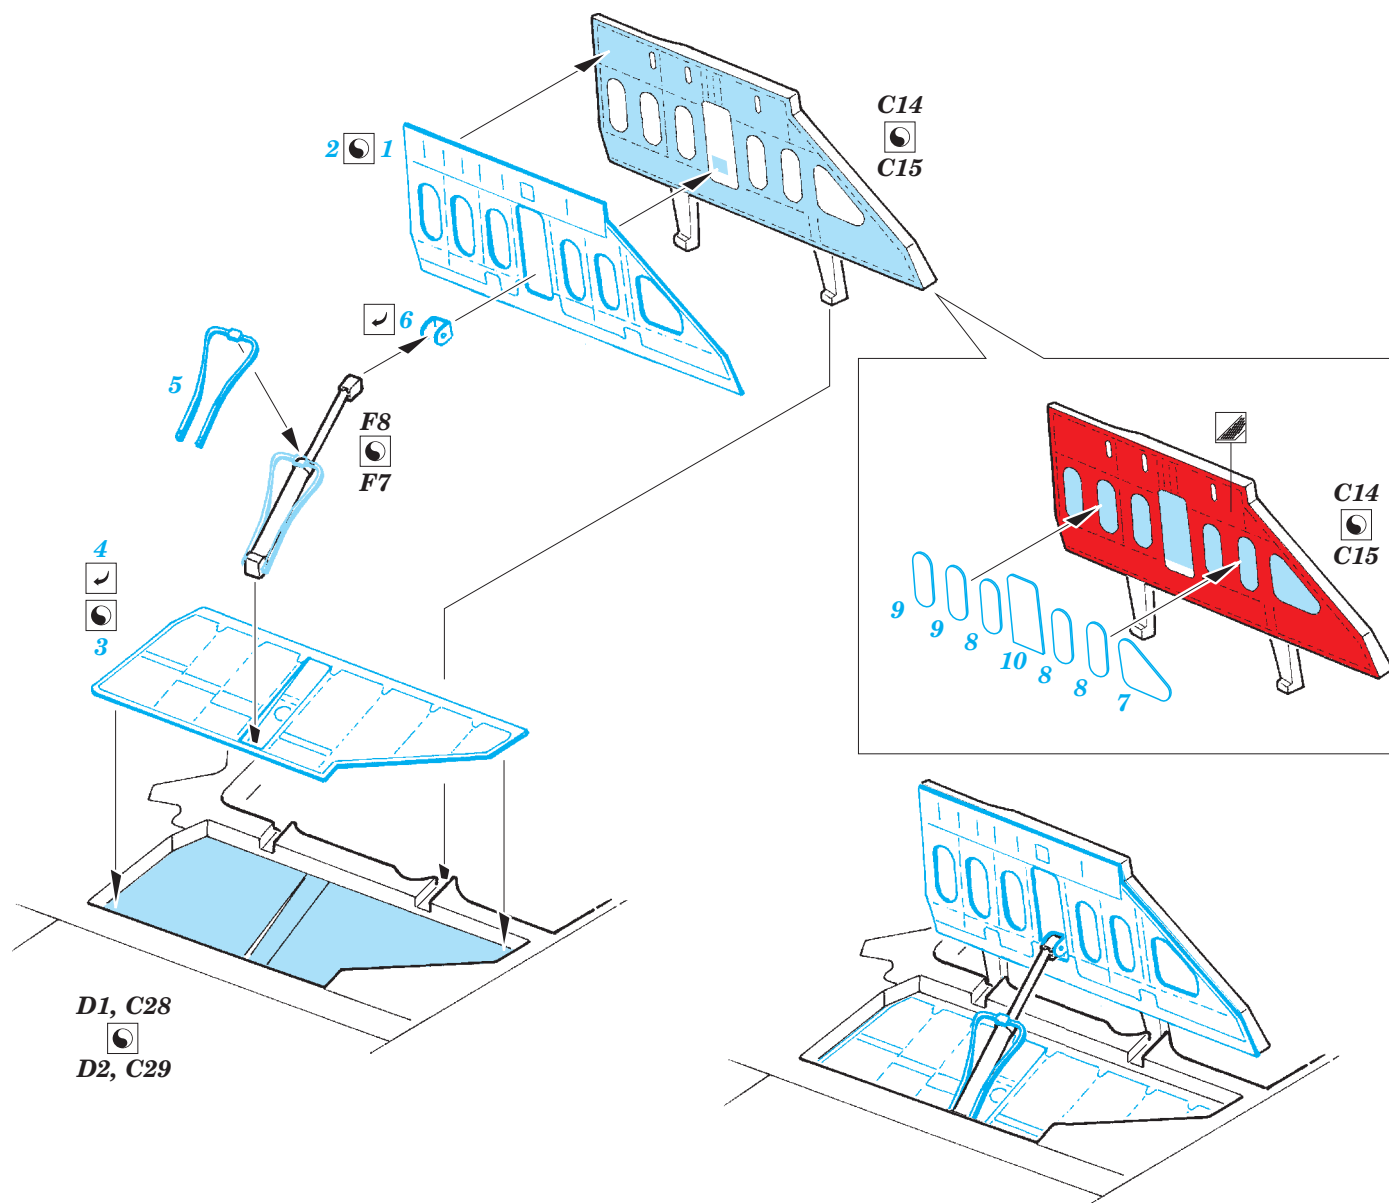

F-4J air brakes

eduard

48 839

1/48 scale detail set for Academy kit • sada detailů pro model 1/48 Academy

- ★ APPLY EXPRESS MASK AND PAINT BEFORE GLUING
POUŽIT EXPRESS MASK NABARVIT PŘED SLEPENÍM
- ◐ SYMMETRICAL ASSEMBLY
SYMETRICKÁ MONTÁŽ
- REMOVE
ODSTRANIT
- ▨ GRIND
OBROUSIT
- ⊘ DRILL HOLE
VRTAT OTVOR
- 1 COLORED ETCHED PARTS
LEPTANÉ BAREVNÉ DÍLY
- ↪ BEND
OHNOUT
- ? OPTION
VOLBA
- Ⓜ REPLACE
NAHRADIT

■ ORIGINAL KIT PARTS
PŮVODNÍ DÍLY STAVEBNICE

■ PHOTO-ETCHED PARTS
LEPTANÉ DÍLY

■ PARTS TO BE REMOVED
DÍLY K ODSTRANĚNÍ

■ FILL
TMELIT

For further detail sets look for **eduard** 49 672 F-4C interior S.A.
(not included in this set)

For further detail sets look for **eduard** 48 800 F-4C exterior
(not included in this set)