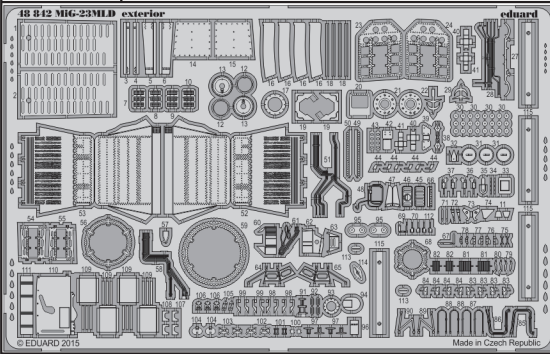

# MiG-23MLD exterior

eduard

detail set for 1/48 TRUMPETER No. 02856 kit • sada detailů pro stavebnici 1/48 TRUMPETER No. 02856

## 48 842

- ★ APPLY EXPRESS MASK AND PAINT BEFORE GLUING  
POUŽIT EXPRESS MASK NABARVIT PŘED SLEPENÍM
- ☉ SYMMETRICAL ASSEMBLY  
SYMETRICKÁ MONTÁŽ
- REMOVE  
ODSTRANIT
- ▨ GRIND  
OBROUSIT
- ⊘ DRILL HOLE  
VRTAT OTVOR
- 1 COLORED ETCHED PARTS  
LEPTANÉ BAREVNÉ DÍLY
- 1 ETCHED PARTS  
LEPTANÉ NEBAREVNÉ DÍLY
- 1 ORIGINAL KIT PARTS  
PŮVODNÍ DÍLY STAVEBNICE
- ↪ BEND  
OHNOUT
- ? OPTION  
VOLBA
- Ⓜ REPLACE  
NAHRADIT

ORIGINAL KIT PARTS  
PŮVODNÍ DÍLY STAVEBNICE
  PHOTO-ETCHED PARTS  
LEPTANÉ DÍLY
  PARTS TO BE REMOVED  
DÍLY K ODSTRANĚNÍ
  FILL  
TMELIT