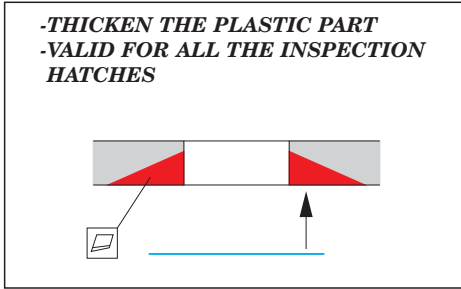

Spitfire Mk.XVI surface panels

1/48 scale detail set for Eduard kit • sada detailů pro model 1/48 Eduard

eduard

48 850

- APPLY EXPRESS MASK AND PAINT BEFORE GLUING
POUŽIT EXPRESS MASK NABARVIT PŘED SLEPENÍM
- SYMMETRICAL ASSEMBLY
SYMETRICKÁ MONTÁŽ
- REMOVE
ODSTRANIT
- GRIND
OBROUSIT
- DRILL HOLE
VRTAT OTVOR
- BEND
OHNOUT
- OPTION
VOLBA
- REPLACE
NAHRADIT

ORIGINAL KIT PARTS PŮVODNÍ DÍLY STAVEBNICE **PHOTO-ETCHED PARTS LEPTANÉ DÍLY** **PARTS TO BE REMOVED DÍLY K ODSTRANĚNÍ** **FILL TMEIT**

A	B	C	D	E
<p>TEMPLATE A</p>	<p>TEMPLATE B</p>	<p>TEMPLATE C</p>	<p>TEMPLATE D</p>	<p>TEMPLATE E</p>
F	G	H	J	K
<p>TEMPLATE F</p>	<p>TEMPLATE I</p>	<p>TEMPLATE J</p>	<p>TEMPLATE K</p>	<p>TEMPLATE L</p>
L	M			
<p>TEMPLATE H</p>	<p>TEMPLATE G</p>			