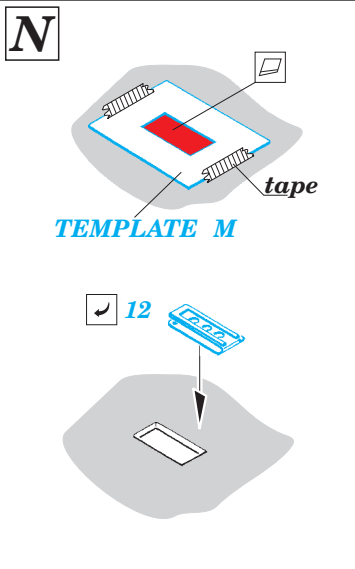

Spitfire Mk.XVI surface panels

1/48 scale detail set for Eduard kit • sada detailů pro model 1/48 Eduard

eduard

48 850

- APPLY EXPRESS MASK AND PAINT BEFORE GLUING
POUŽIT EXPRESS MASK NABARVIT PŘED SLEPENÍM
- SYMMETRICAL ASSEMBLY
SYMETRICKÁ MONTÁŽ
- REMOVE
ODSTRANIT
- GRIND
OBROUSIT
- DRILL HOLE
VRTAT OTVOR
- BEND
OHNOUT
- OPTION
VOLBA
- REPLACE
NAHRADIT

ORIGINAL KIT PARTS PŮVODNÍ DÍLY STAVEBNICE **PHOTO-ETCHED PARTS LEPTANÉ DÍLY** **PARTS TO BE REMOVED DÍLY K ODSTRANĚNÍ** **FILL TMEIT**

A	B	C	D	E
<p>TEMPLATE A</p>	<p>TEMPLATE B</p>	<p>TEMPLATE C</p>	<p>TEMPLATE D</p>	<p>TEMPLATE E</p>
F	G	H	J	K
<p>TEMPLATE F</p>	<p>TEMPLATE I</p>	<p>TEMPLATE J</p>	<p>TEMPLATE K</p>	<p>TEMPLATE L</p>
L	M			
<p>TEMPLATE H</p>	<p>TEMPLATE G</p>			