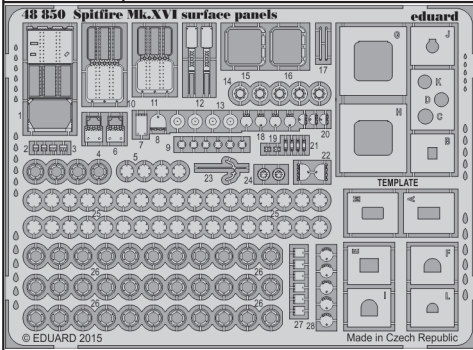

Spitfire Mk.XVI surface panels

1/48 scale detail set for Eduard kit • sada detailů pro model 1/48 Eduard

eduard

48 850

- APPLY EXPRESS MASK AND PAINT BEFORE GLUING
POUŽIT EXPRESS MASK NABARVIT PŘED SLEPENÍM
- SYMMETRICAL ASSEMBLY
SYMETRICKÁ MONTÁŽ
- REMOVE
ODSTRANIT
- GRIND
OBROUSIT
- DRILL HOLE
VRTAT OTVOR
- BEND
OHNOUT
- OPTION
VOLBA
- REPLACE
NAHRADIT

ORIGINAL KIT PARTS PŮVODNÍ DÍLY STAVEBNICE **PHOTO-ETCHED PARTS LEPTANÉ DÍLY** **PARTS TO BE REMOVED DÍLY K ODSTRANĚNÍ** **FILL TMEIT**

A	B	C	D	E
<p>TEMPLATE A</p>	<p>TEMPLATE B</p>	<p>TEMPLATE C</p>	<p>TEMPLATE D</p>	<p>TEMPLATE E</p>
F	G	H	J	K
<p>TEMPLATE F</p>	<p>TEMPLATE I</p>	<p>TEMPLATE J</p>	<p>TEMPLATE K</p>	<p>TEMPLATE L</p>
L	M			
<p>TEMPLATE H</p>	<p>TEMPLATE G</p>			