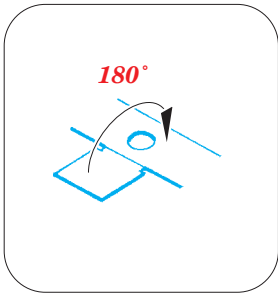

T-33A landing flaps

eduard

detail set for 1/48 GREAT WALL HOBBY No. L4819 kit • sada detailů pro stavebnici 1/48 GREAT WALL HOBBY No. L4819

48 903

- APPLY EXPRESS MASK AND PAINT BEFORE GLUING
POUŽIT EXPRESS MASK NABARVIT PŘED SLEPENÍM
- SYMMETRICAL ASSEMBLY
SYMETRICKÁ MONTÁŽ
- REMOVE
ODSTRANIT
- GRIND
OBROUSIT
- DRILL HOLE
VRTAT OTVOR
- COLORED ETCHED PARTS
LEPTANÉ BAREVNÉ DÍLY
- ETCHED PARTS
LEPTANÉ NEBAREVNÉ DÍLY
- ORIGINAL KIT PARTS
PŮVODNÍ DÍLY STAVEBNICE
- BEND
OHNOUT
- OPTION
VOLBA
- REPLACE
NAHRADIT

ORIGINAL KIT PARTS
PŮVODNÍ DÍLY STAVEBNICE

PHOTO-ETCHED PARTS
LEPTANÉ DÍLY

PARTS TO BE REMOVED
DÍLY K ODSTRANĚNÍ

FILL
TMELIT

Related products: FE 796 + 49 796 T-33A