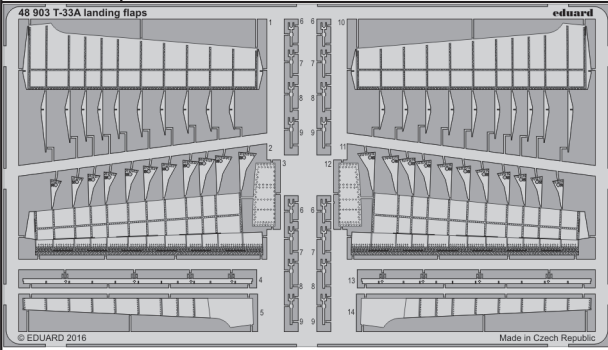

T-33A landing flaps

eduard

detail set for 1/48 GREAT WALL HOBBY No. L4819 kit • sada detailů pro stavebnici 1/48 GREAT WALL HOBBY No. L4819

48 903

- APPLY EXPRESS MASK AND PAINT BEFORE GLUING
POUŽIT EXPRESS MASK NABARVIT PŘED SLEPENÍM
- SYMMETRICAL ASSEMBLY
SYMETRICKÁ MONTÁŽ
- REMOVE
ODSTRANIT
- GRIND
OBROUSIT
- DRILL HOLE
VRTAT OTVOR
- COLORED ETCHED PARTS
LEPTANÉ BAREVNÉ DÍLY
- ETCHED PARTS
LEPTANÉ NEBAREVNÉ DÍLY
- ORIGINAL KIT PARTS
PŮVODNÍ DÍLY STAVEBNICE
- BEND
OHNOUT
- OPTION
VOLBA
- REPLACE
NAHRADIT

ORIGINAL KIT PARTS
PŮVODNÍ DÍLY STAVEBNICE

PHOTO-ETCHED PARTS
LEPTANÉ DÍLY

PARTS TO BE REMOVED
DÍLY K ODSTRANĚNÍ

FILL
TMELIT

Related products: FE 796 + 49 796 T-33A