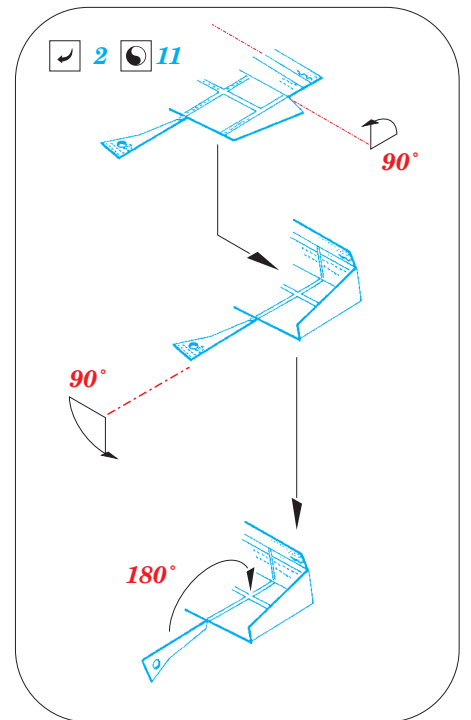

T-33A landing flaps

eduard

detail set for 1/48 GREAT WALL HOBBY No. L4819 kit • sada detailů pro stavebnici 1/48 GREAT WALL HOBBY No. L4819

48 903

- APPLY EXPRESS MASK AND PAINT BEFORE GLUING
POUŽIT EXPRESS MASK NABARVIT PŘED SLEPENÍM
- SYMMETRICAL ASSEMBLY
SYMETRICKÁ MONTÁŽ
- REMOVE
ODSTRANIT
- GRIND
OBROUSIT
- DRILL HOLE
VRTAT OTVOR
- COLORED ETCHED PARTS
LEPTANÉ BAREVNÉ DÍLY
- ETCHED PARTS
LEPTANÉ NEBAREVNÉ DÍLY
- ORIGINAL KIT PARTS
PŮVODNÍ DÍLY STAVEBNICE
- BEND
OHNOUT
- OPTION
VOLBA
- REPLACE
NAHRADIT

ORIGINAL KIT PARTS
PŮVODNÍ DÍLY STAVEBNICE

PHOTO-ETCHED PARTS
LEPTANÉ DÍLY

PARTS TO BE REMOVED
DÍLY K ODSTRANĚNÍ

FILL
TMELIT

Related products: FE 796 + 49 796 T-33A