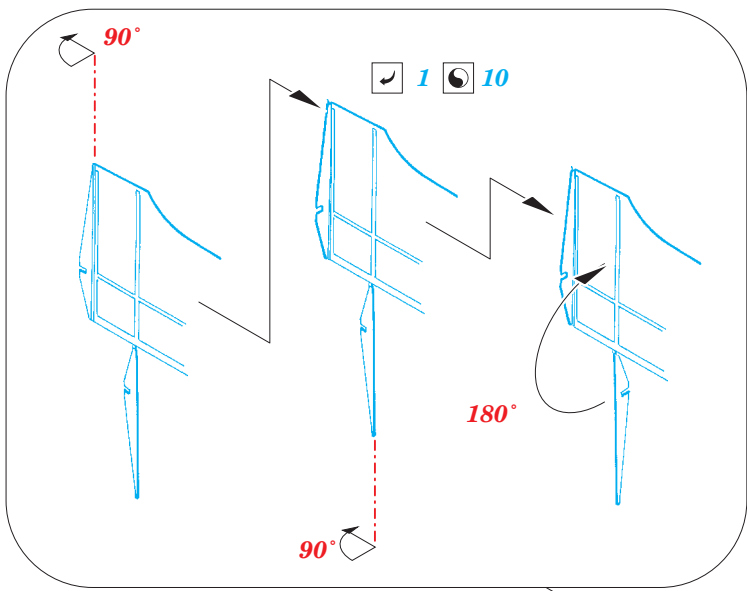

T-33A landing flaps

eduard

detail set for 1/48 GREAT WALL HOBBY No. L4819 kit • sada detailů pro stavebnici 1/48 GREAT WALL HOBBY No. L4819

48 903

- APPLY EXPRESS MASK AND PAINT BEFORE GLUING
POUŽIT EXPRESS MASK NABARVIT PŘED SLEPENÍM
- SYMMETRICAL ASSEMBLY
SYMETRICKÁ MONTÁŽ
- REMOVE
ODSTRANIT
- GRIND
OBROUSIT
- DRILL HOLE
VRTAT OTVOR
- COLORED ETCHED PARTS
LEPTANÉ BAREVNÉ DÍLY
- ETCHED PARTS
LEPTANÉ NEBAREVNÉ DÍLY
- ORIGINAL KIT PARTS
PŮVODNÍ DÍLY STAVEBNICE
- BEND
OHNOUT
- OPTION
VOLBA
- REPLACE
NAHRADIT

ORIGINAL KIT PARTS
PŮVODNÍ DÍLY STAVEBNICE

PHOTO-ETCHED PARTS
LEPTANÉ DÍLY

PARTS TO BE REMOVED
DÍLY K ODSTRANĚNÍ

FILL
TMELIT

Related products: FE 796 + 49 796 T-33A