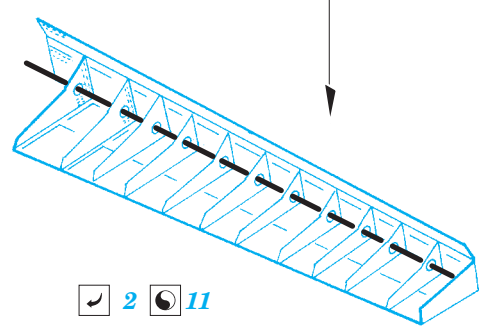

T-33A landing flaps

eduard

detail set for 1/48 GREAT WALL HOBBY No. L4819 kit • sada detailů pro stavebnici 1/48 GREAT WALL HOBBY No. L4819

48 903

- APPLY EXPRESS MASK AND PAINT BEFORE GLUING
POUŽIT EXPRESS MASK NABARVIT PŘED SLEPENÍM
- SYMMETRICAL ASSEMBLY
SYMETRICKÁ MONTÁŽ
- REMOVE
ODSTRANIT
- GRIND
OBROUSIT
- DRILL HOLE
VRTAT OTVOR
- COLORED ETCHED PARTS
LEPTANÉ BAREVNÉ DÍLY
- ETCHED PARTS
LEPTANÉ NEBAREVNÉ DÍLY
- ORIGINAL KIT PARTS
PŮVODNÍ DÍLY STAVEBNICE
- BEND
OHNOUT
- OPTION
VOLBA
- REPLACE
NAHRADIT

ORIGINAL KIT PARTS
PŮVODNÍ DÍLY STAVEBNICE

PHOTO-ETCHED PARTS
LEPTANÉ DÍLY

PARTS TO BE REMOVED
DÍLY K ODSTRANĚNÍ

FILL
TMELIT

Related products: FE 796 + 49 796 T-33A