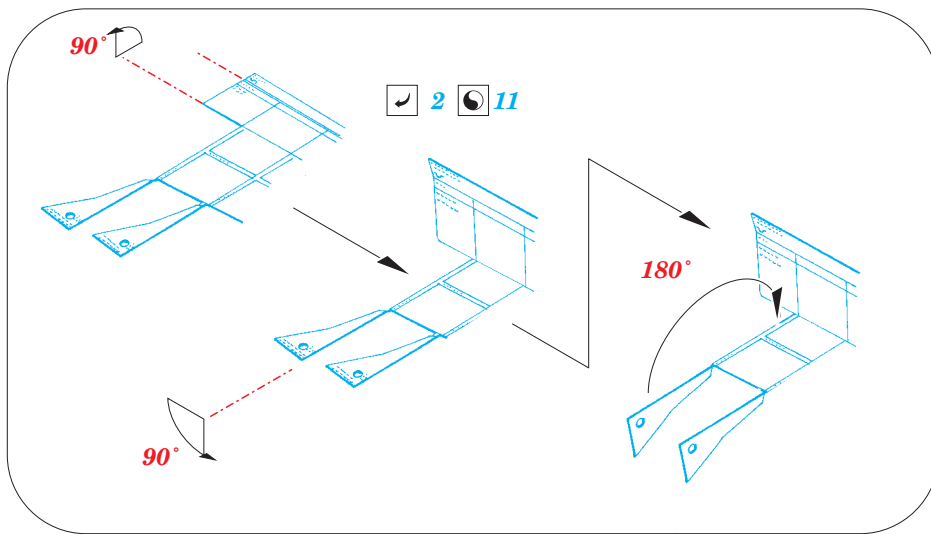

T-33A landing flaps

eduard

detail set for 1/48 GREAT WALL HOBBY No. L4819 kit • sada detailů pro stavebnici 1/48 GREAT WALL HOBBY No. L4819

48 903

- APPLY EXPRESS MASK AND PAINT BEFORE GLUING
POUŽIT EXPRESS MASK NABARVIT PŘED SLEPENÍM
- SYMMETRICAL ASSEMBLY
SYMETRICKÁ MONTÁŽ
- REMOVE
ODSTRANIT
- GRIND
OBROUSIT
- DRILL HOLE
VRTAT OTVOR
- COLORED ETCHED PARTS
LEPTANÉ BAREVNÉ DÍLY
- ETCHED PARTS
LEPTANÉ NEBAREVNÉ DÍLY
- ORIGINAL KIT PARTS
PŮVODNÍ DÍLY STAVEBNICE
- BEND
OHNOUT
- OPTION
VOLBA
- REPLACE
NAHRADIT

ORIGINAL KIT PARTS
PŮVODNÍ DÍLY STAVEBNICE

PHOTO-ETCHED PARTS
LEPTANÉ DÍLY

PARTS TO BE REMOVED
DÍLY K ODSTRANĚNÍ

FILL
TMELIT

Related products: FE 796 + 49 796 T-33A