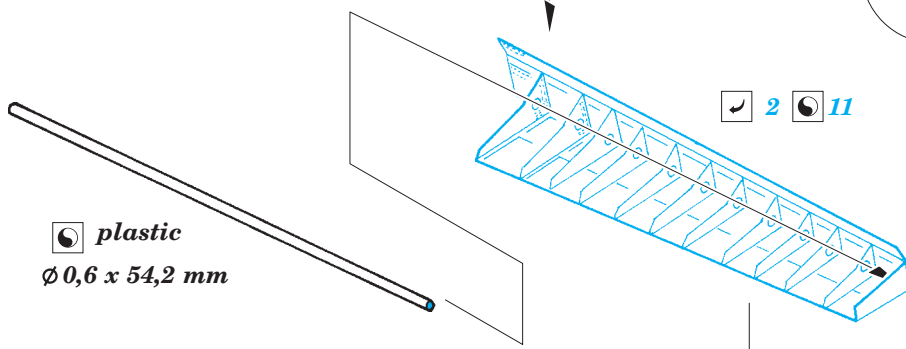

T-33A landing flaps

eduard

detail set for 1/48 GREAT WALL HOBBY No. L4819 kit • sada detailů pro stavebnici 1/48 GREAT WALL HOBBY No. L4819

48 903

- APPLY EXPRESS MASK AND PAINT BEFORE GLUING
POUŽIT EXPRESS MASK NABARVIT PŘED SLEPENÍM
- SYMMETRICAL ASSEMBLY
SYMETRICKÁ MONTÁŽ
- REMOVE
ODSTRANIT
- GRIND
OBROUSIT
- DRILL HOLE
VRTAT OTVOR
- COLORED ETCHED PARTS
LEPTANÉ BAREVNÉ DÍLY
- ETCHED PARTS
LEPTANÉ NEBAREVNÉ DÍLY
- ORIGINAL KIT PARTS
PŮVODNÍ DÍLY STAVEBNICE
- BEND
OHNOUT
- OPTION
VOLBA
- REPLACE
NAHRADIT

ORIGINAL KIT PARTS
PŮVODNÍ DÍLY STAVEBNICE

PHOTO-ETCHED PARTS
LEPTANÉ DÍLY

PARTS TO BE REMOVED
DÍLY K ODSTRANĚNÍ

FILL
TMELIT

Related products: FE 796 + 49 796 T-33A