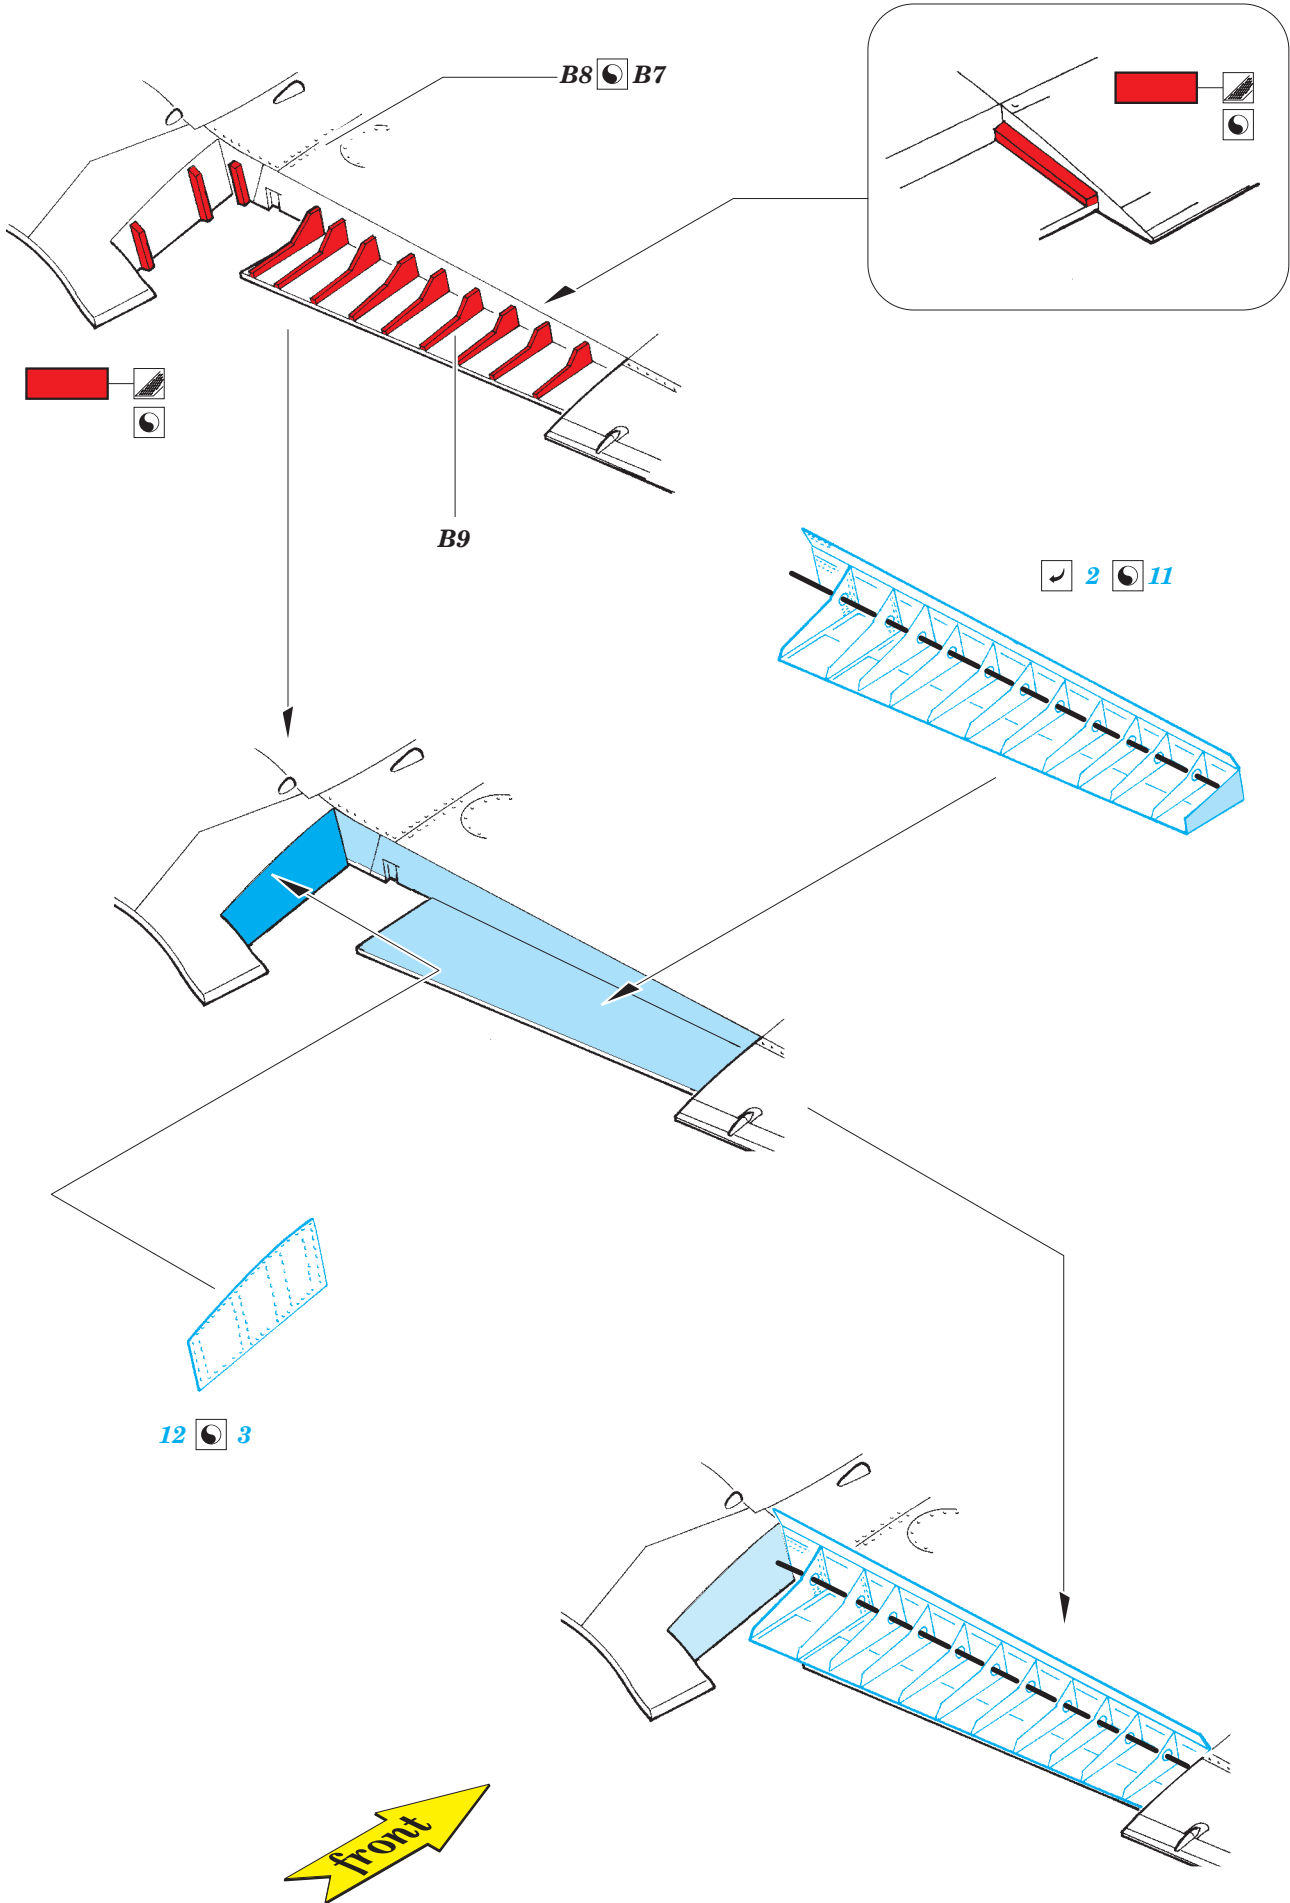

T-33A landing flaps

eduard

detail set for 1/48 GREAT WALL HOBBY No. L4819 kit • sada detailů pro stavebnici 1/48 GREAT WALL HOBBY No. L4819

48 903

- APPLY EXPRESS MASK AND PAINT BEFORE GLUING
POUŽIT EXPRESS MASK NABARVIT PŘED SLEPENÍM
- SYMMETRICAL ASSEMBLY
SYMETRICKÁ MONTÁŽ
- REMOVE
ODSTRANIT
- GRIND
OBROUSIT
- DRILL HOLE
VRTAT OTVOR
- COLORED ETCHED PARTS
LEPTANÉ BAREVNÉ DÍLY
- ETCHED PARTS
LEPTANÉ NEBAREVNÉ DÍLY
- ORIGINAL KIT PARTS
PŮVODNÍ DÍLY STAVEBNICE
- BEND
OHNOUT
- OPTION
VOLBA
- REPLACE
NAHRADIT

ORIGINAL KIT PARTS
PŮVODNÍ DÍLY STAVEBNICE

PHOTO-ETCHED PARTS
LEPTANÉ DÍLY

PARTS TO BE REMOVED
DÍLY K ODSTRANĚNÍ

FILL
TMELIT

Related products: FE 796 + 49 796 T-33A