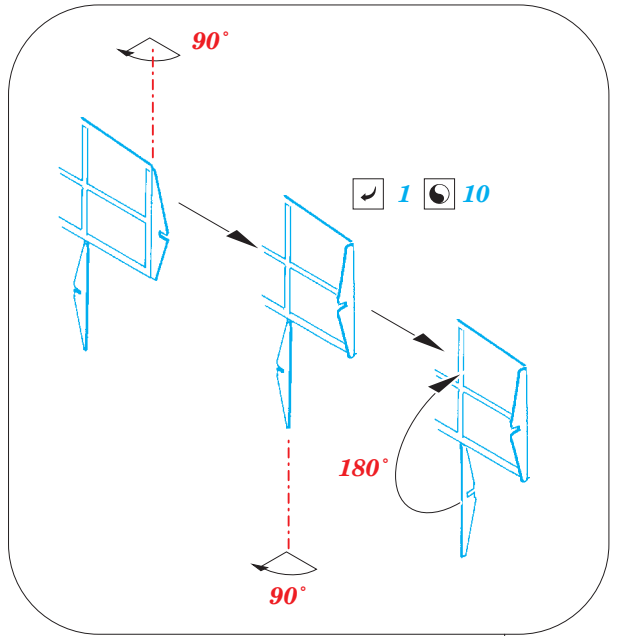

T-33A landing flaps

eduard

detail set for 1/48 GREAT WALL HOBBY No. L4819 kit • sada detailů pro stavebnici 1/48 GREAT WALL HOBBY No. L4819

48 903

- APPLY EXPRESS MASK AND PAINT BEFORE GLUING
POUŽIT EXPRESS MASK NABARVIT PŘED SLEPENÍM
- SYMMETRICAL ASSEMBLY
SYMETRICKÁ MONTÁŽ
- REMOVE
ODSTRANIT
- GRIND
OBROUSIT
- DRILL HOLE
VRTAT OTVOR
- COLORED ETCHED PARTS
LEPTANÉ BAREVNÉ DÍLY
- ETCHED PARTS
LEPTANÉ NEBAREVNÉ DÍLY
- ORIGINAL KIT PARTS
PŮVODNÍ DÍLY STAVEBNICE
- BEND
OHNOUT
- OPTION
VOLBA
- REPLACE
NAHRADIT

ORIGINAL KIT PARTS
PŮVODNÍ DÍLY STAVEBNICE

PHOTO-ETCHED PARTS
LEPTANÉ DÍLY

PARTS TO BE REMOVED
DÍLY K ODSTRANĚNÍ

FILL
TMELIT

Related products: FE 796 + 49 796 T-33A