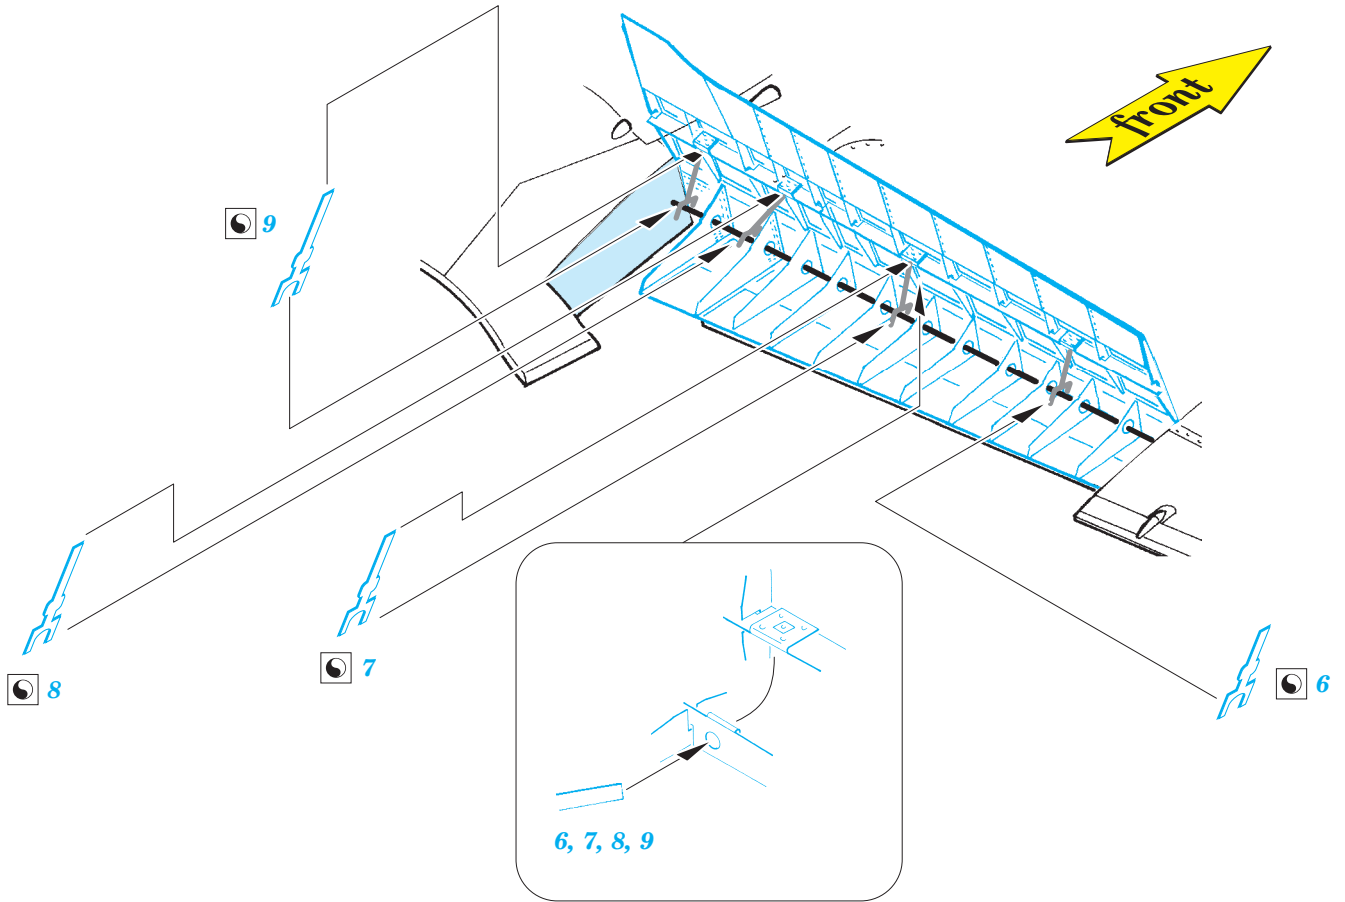

T-33A landing flaps

eduard

detail set for 1/48 GREAT WALL HOBBY No. L4819 kit • sada detailů pro stavebnici 1/48 GREAT WALL HOBBY No. L4819

48 903

- APPLY EXPRESS MASK AND PAINT BEFORE GLUING
POUŽIT EXPRESS MASK NABARVIT PŘED SLEPENÍM
- SYMMETRICAL ASSEMBLY
SYMETRICKÁ MONTÁŽ
- REMOVE
ODSTRANIT
- GRIND
OBROUSIT
- DRILL HOLE
VRTAT OTVOR
- COLORED ETCHED PARTS
LEPTANÉ BAREVNÉ DÍLY
- ETCHED PARTS
LEPTANÉ NEBAREVNÉ DÍLY
- ORIGINAL KIT PARTS
PŮVODNÍ DÍLY STAVEBNICE
- BEND
OHNOUT
- OPTION
VOLBA
- REPLACE
NAHRADIT

ORIGINAL KIT PARTS
PŮVODNÍ DÍLY STAVEBNICE

PHOTO-ETCHED PARTS
LEPTANÉ DÍLY

PARTS TO BE REMOVED
DÍLY K ODSTRANĚNÍ

FILL
TMELIT

Related products: FE 796 + 49 796 T-33A