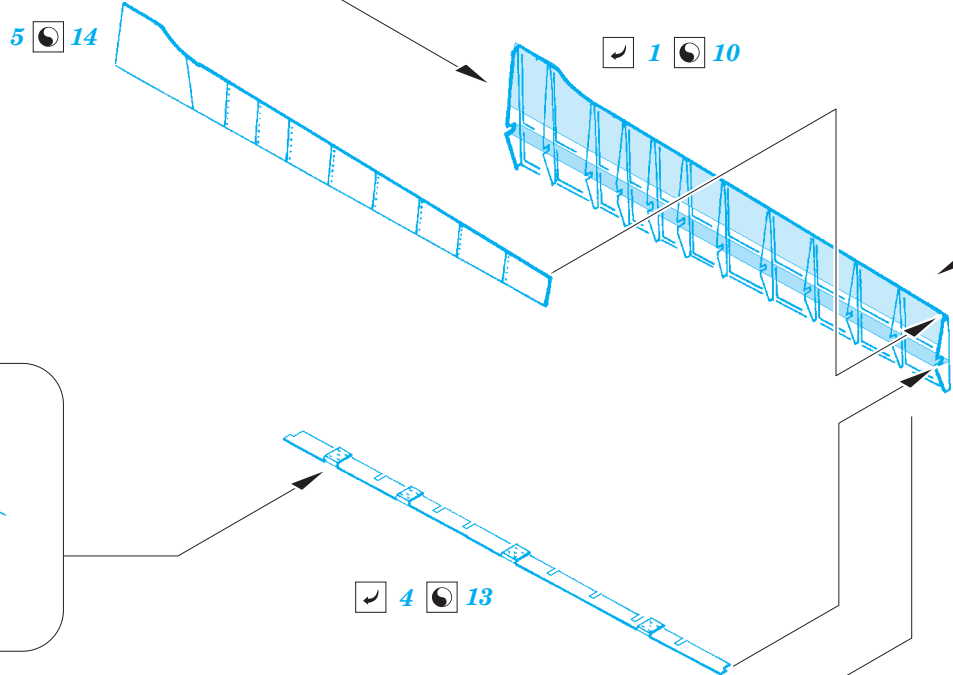

T-33A landing flaps

eduard

detail set for 1/48 GREAT WALL HOBBY No. L4819 kit • sada detailů pro stavebnici 1/48 GREAT WALL HOBBY No. L4819

48 903

- APPLY EXPRESS MASK AND PAINT BEFORE GLUING
POUŽIT EXPRESS MASK NABARVIT PŘED SLEPENÍM
- SYMMETRICAL ASSEMBLY
SYMETRICKÁ MONTÁŽ
- REMOVE
ODSTRANIT
- GRIND
OBROUSIT
- DRILL HOLE
VRTAT OTVOR
- COLORED ETCHED PARTS
LEPTANÉ BAREVNÉ DÍLY
- ETCHED PARTS
LEPTANÉ NEBAREVNÉ DÍLY
- ORIGINAL KIT PARTS
PŮVODNÍ DÍLY STAVEBNICE
- BEND
OHNOUT
- OPTION
VOLBA
- REPLACE
NAHRADIT

ORIGINAL KIT PARTS
PŮVODNÍ DÍLY STAVEBNICE

PHOTO-ETCHED PARTS
LEPTANÉ DÍLY

PARTS TO BE REMOVED
DÍLY K ODSTRANĚNÍ

FILL
TMELIT

Related products: FE 796 + 49 796 T-33A