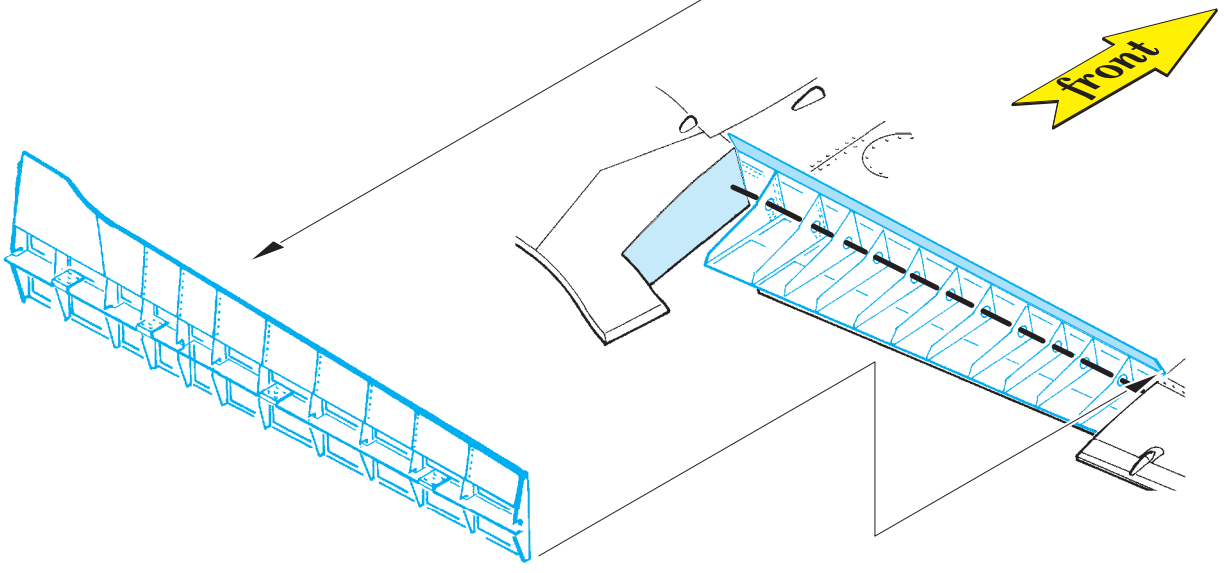

T-33A landing flaps

eduard

detail set for 1/48 GREAT WALL HOBBY No. L4819 kit • sada detailů pro stavebnici 1/48 GREAT WALL HOBBY No. L4819

48 903

- APPLY EXPRESS MASK AND PAINT BEFORE GLUING
POUŽIT EXPRESS MASK NABARVIT PŘED SLEPENÍM
- SYMMETRICAL ASSEMBLY
SYMETRICKÁ MONTÁŽ
- REMOVE
ODSTRANIT
- GRIND
OBROUSIT
- DRILL HOLE
VRTAT OTVOR
- COLORED ETCHED PARTS
LEPTANÉ BAREVNÉ DÍLY
- ETCHED PARTS
LEPTANÉ NEBAREVNÉ DÍLY
- ORIGINAL KIT PARTS
PŮVODNÍ DÍLY STAVEBNICE
- BEND
OHNOUT
- OPTION
VOLBA
- REPLACE
NAHRADIT

ORIGINAL KIT PARTS
PŮVODNÍ DÍLY STAVEBNICE

PHOTO-ETCHED PARTS
LEPTANÉ DÍLY

PARTS TO BE REMOVED
DÍLY K ODSTRANĚNÍ

FILL
TMELIT

Related products: FE 796 + 49 796 T-33A