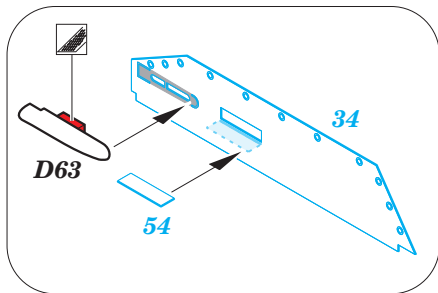

Su-17 M3/M4 exterior

eduard

detail set for 1/48 KITTY HAWK KH80144 kit • sada detailů pro stavebnici 1/48 KITTY HAWK KH80144

48 922

- ★ APPLY EXPRESS MASK AND PAINT BEFORE GLUING
POUŽIT EXPRESS MASK NABARVIT PŘED SLEPENÍM
- ☉ SYMMETRICAL ASSEMBLY
SYMETRICKÁ MONTÁŽ
- ☐ REMOVE
ODSTRANIT
- ☑ GRIND
OBROUSIT
- ⚪ DRILL HOLE
VRTAT OTVOR
- 1 COLORED ETCHED PARTS
LEPTANÉ BAREVNÉ DÍLY
- 1 ETCHED PARTS
LEPTANÉ NEBAREVNÉ DÍLY
- 1 ORIGINAL KIT PARTS
PŮVODNÍ DÍLY STAVEBNICE
- ↷ BEND
OHNOUT
- ? OPTION
VOLBA
- Ⓜ REPLACE
NAHRADIT

ORIGINAL KIT PARTS
PŮVODNÍ DÍLY STAVEBNICE
 PHOTO-ETCHED PARTS
LEPTANÉ DÍLY
 PARTS TO BE REMOVED
DÍLY K ODSTRANĚNÍ
 FILL
TMELIT

**POLISH AIR FORCE
AIRCRAFT ONLY**
parts: 64, 65, 66, 67

1.) *push and turn*

2.) *pull and turn*

3.) *cut*

D36, D91, D44, D47

D49
26

Exhaust Nozzle Correction

Related products: FE 829 Su-17 M3/M4
 49 829 Su-17 M3/M4 interior
 48 923 Su-17 M3/M4 F.O.D.
 48 924 Su-17 M3/M4 air brakes
 49 830 Su-17 M3/M4 seatbelts STEEL