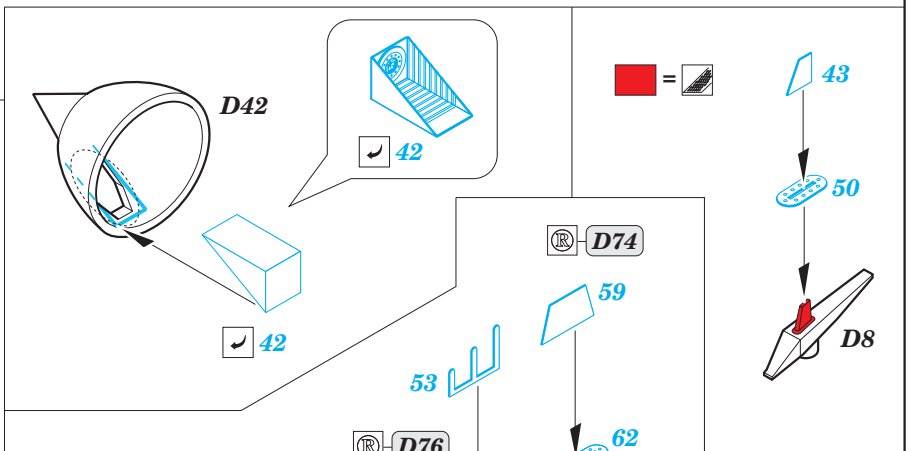

Su-17 M3/M4 exterior

eduard

detail set for 1/48 KITTY HAWK KH80144 kit • sada detailů pro stavebnici 1/48 KITTY HAWK KH80144

48 922

- ★ APPLY EXPRESS MASK AND PAINT BEFORE GLUING
POUŽIT EXPRESS MASK NABARVIT PŘED SLEPENÍM
- ☉ SYMMETRICAL ASSEMBLY
SYMETRICKÁ MONTÁŽ
- ☐ REMOVE
ODSTRANIT
- ☑ GRIND
OBROUSIT
- ⚪ DRILL HOLE
VRTAT OTVOR
- 1 COLORED ETCHED PARTS
LEPTANÉ BAREVNÉ DÍLY
- 1 ETCHED PARTS
LEPTANÉ NEBAREVNÉ DÍLY
- 1 ORIGINAL KIT PARTS
PŮVODNÍ DÍLY STAVEBNICE
- ↷ BEND
OHNOUT
- ? OPTION
VOLBA
- Ⓜ REPLACE
NAHRADIT

ORIGINAL KIT PARTS
PŮVODNÍ DÍLY STAVEBNICE
 PHOTO-ETCHED PARTS
LEPTANÉ DÍLY
 PARTS TO BE REMOVED
DÍLY K ODSTRANĚNÍ
 FILL
TMELIT

**POLISH AIR FORCE
AIRCRAFT ONLY**
parts: 64, 65, 66, 67

1.) *push and turn*