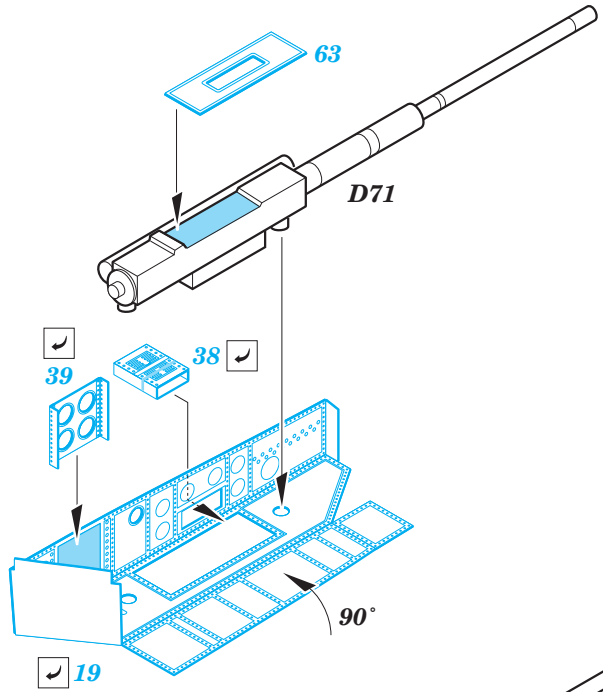

Su-17 M3/M4 exterior

eduard

detail set for 1/48 KITTY HAWK KH80144 kit • sada detailů pro stavebnici 1/48 KITTY HAWK KH80144

48 922

- ★ APPLY EXPRESS MASK AND PAINT BEFORE GLUING
POUŽIT EXPRESS MASK NABARVIT PŘED SLEPENÍM
- ☉ SYMMETRICAL ASSEMBLY
SYMETRICKÁ MONTÁŽ
- ☐ REMOVE
ODSTRANIT
- ☑ GRIND
OBROUSIT
- ⚪ DRILL HOLE
VRTAT OTVOR
- 1 COLORED ETCHED PARTS
LEPTANÉ BAREVNÉ DÍLY
- 1 ETCHED PARTS
LEPTANÉ NEBAREVNÉ DÍLY
- 1 ORIGINAL KIT PARTS
PŮVODNÍ DÍLY STAVEBNICE
- ↷ BEND
OHNOUT
- ? OPTION
VOLBA
- Ⓜ REPLACE
NAHRADIT

ORIGINAL KIT PARTS
PŮVODNÍ DÍLY STAVEBNICE
 PHOTO-ETCHED PARTS
LEPTANÉ DÍLY
 PARTS TO BE REMOVED
DÍLY K ODSTRANĚNÍ
 FILL
TMELIT

**POLISH AIR FORCE
AIRCRAFT ONLY**
parts: 64, 65, 66, 67

1.) *push and turn*

2.) *pull and turn*

3.) *cut*

D36, D91, D44, D47

D49
26

Exhaust Nozzle Correction

Related products: FE 829 Su-17 M3/M4
 49 829 Su-17 M3/M4 interior
 48 923 Su-17 M3/M4 F.O.D.
 48 924 Su-17 M3/M4 air brakes
 49 830 Su-17 M3/M4 seatbelts STEEL