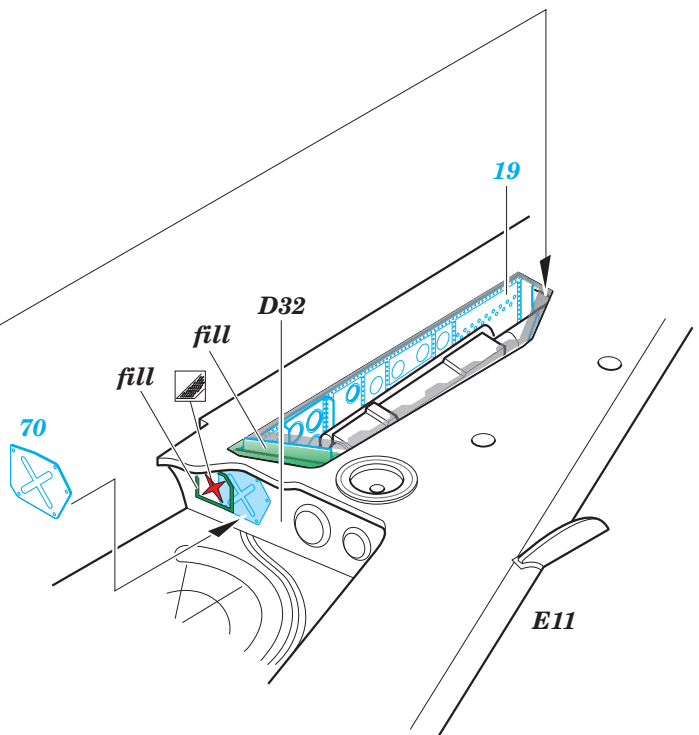

Su-17 M3/M4 exterior

eduard

detail set for 1/48 KITTY HAWK KH80144 kit • sada detailů pro stavebnici 1/48 KITTY HAWK KH80144

48 922

- ★ APPLY EXPRESS MASK AND PAINT BEFORE GLUING
POUŽIT EXPRESS MASK NABARVIT PŘED SLEPENÍM
- ☉ SYMMETRICAL ASSEMBLY
SYMETRICKÁ MONTÁŽ
- ☐ REMOVE
ODSTRANIT
- ☑ GRIND
OBROUSIT
- ⚪ DRILL HOLE
VRTAT OTVOR
- 1 COLORED ETCHED PARTS
LEPTANÉ BAREVNÉ DÍLY
- 1 ETCHED PARTS
LEPTANÉ NEBAREVNÉ DÍLY
- 1 ORIGINAL KIT PARTS
PŮVODNÍ DÍLY STAVEBNICE
- ↷ BEND
OHNOUT
- ? OPTION
VOLBA
- Ⓜ REPLACE
NAHRADIT

ORIGINAL KIT PARTS
PŮVODNÍ DÍLY STAVEBNICE
 PHOTO-ETCHED PARTS
LEPTANÉ DÍLY
 PARTS TO BE REMOVED
DÍLY K ODSTRANĚNÍ
 FILL
TMELIT

**POLISH AIR FORCE
AIRCRAFT ONLY**
parts: 64, 65, 66, 67

1.) *push and turn*