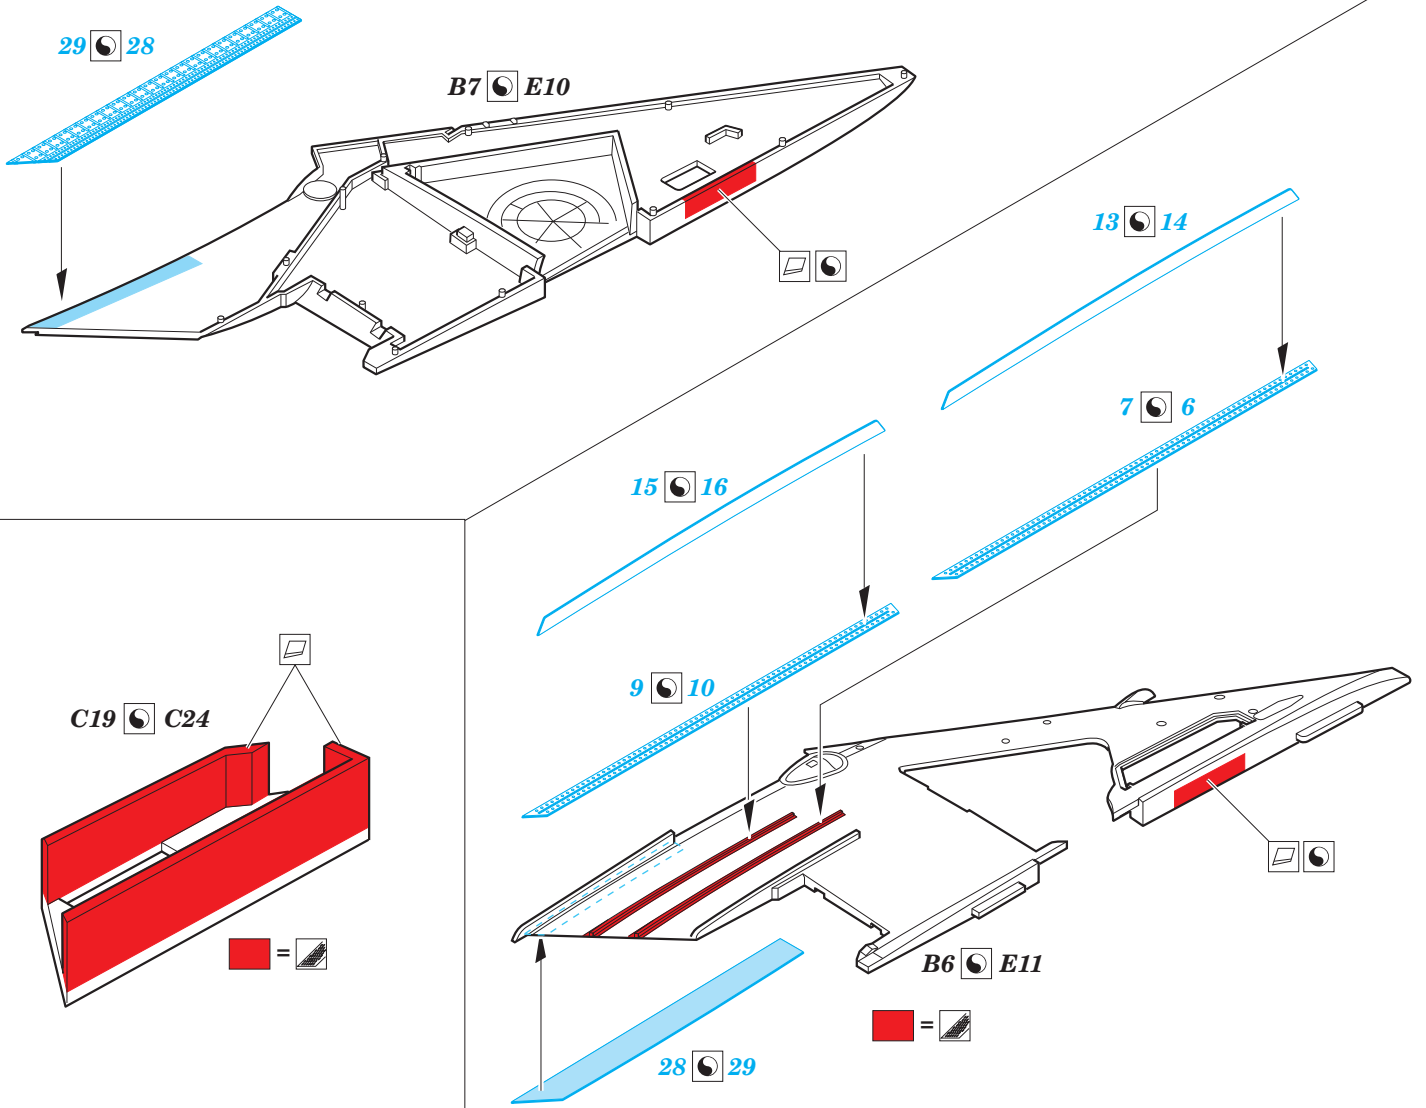

Su-17 M3/M4 exterior

eduard

detail set for 1/48 KITTY HAWK KH80144 kit • sada detailů pro stavebnici 1/48 KITTY HAWK KH80144

48 922

- ★ APPLY EXPRESS MASK AND PAINT BEFORE GLUING
POUŽIT EXPRESS MASK NABARVIT PŘED SLEPENÍM
- ☉ SYMMETRICAL ASSEMBLY
SYMETRICKÁ MONTÁŽ
- ☐ REMOVE
ODSTRANIT
- ☑ GRIND
OBROUSIT
- ⚪ DRILL HOLE
VRTAT OTVOR
- 1 COLORED ETCHED PARTS
LEPTANÉ BAREVNÉ DÍLY
- 1 ETCHED PARTS
LEPTANÉ NEBAREVNÉ DÍLY
- 1 ORIGINAL KIT PARTS
PŮVODNÍ DÍLY STAVEBNICE
- ↷ BEND
OHNOUT
- ? OPTION
VOLBA
- Ⓜ REPLACE
NAHRADIT

ORIGINAL KIT PARTS
PŮVODNÍ DÍLY STAVEBNICE
 PHOTO-ETCHED PARTS
LEPTANÉ DÍLY
 PARTS TO BE REMOVED
DÍLY K ODSTRANĚNÍ
 FILL
TMELIT

**POLISH AIR FORCE
AIRCRAFT ONLY**
parts: 64, 65, 66, 67

1.) *push and turn*

2.) *pull and turn*

3.) *cut*

D36, D91, D44, D47

D49
26

Exhaust Nozzle Correction

Related products: FE 829 Su-17 M3/M4
 49 829 Su-17 M3/M4 interior
 48 923 Su-17 M3/M4 F.O.D.
 48 924 Su-17 M3/M4 air brakes
 49 830 Su-17 M3/M4 seatbelts STEEL