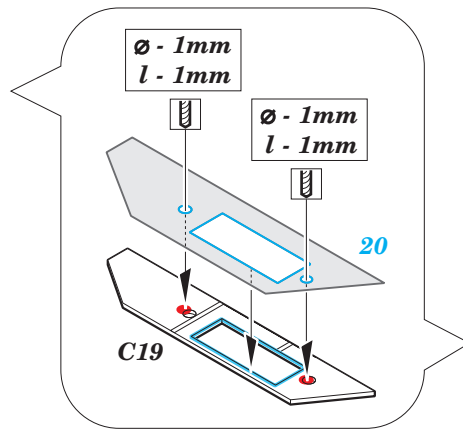

Su-17 M3/M4 exterior

eduard

detail set for 1/48 KITTY HAWK KH80144 kit • sada detailů pro stavebnici 1/48 KITTY HAWK KH80144

48 922

- ★ APPLY EXPRESS MASK AND PAINT BEFORE GLUING
POUŽIT EXPRESS MASK NABARVIT PŘED SLEPENÍM
- ☉ SYMMETRICAL ASSEMBLY
SYMETRICKÁ MONTÁŽ
- ☐ REMOVE
ODSTRANIT
- ☑ GRIND
OBROUSIT
- ⚪ DRILL HOLE
VRTAT OTVOR
- 1 COLORED ETCHED PARTS
LEPTANÉ BAREVNÉ DÍLY
- 1 ETCHED PARTS
LEPTANÉ NEBAREVNÉ DÍLY
- 1 ORIGINAL KIT PARTS
PŮVODNÍ DÍLY STAVEBNICE
- ↷ BEND
OHNOUT
- ? OPTION
VOLBA
- Ⓜ REPLACE
NAHRADIT

ORIGINAL KIT PARTS
PŮVODNÍ DÍLY STAVEBNICE
 PHOTO-ETCHED PARTS
LEPTANÉ DÍLY
 PARTS TO BE REMOVED
DÍLY K ODSTRANĚNÍ
 FILL
TMELIT

**POLISH AIR FORCE
AIRCRAFT ONLY**
parts: 64, 65, 66, 67

1.) *push and turn*