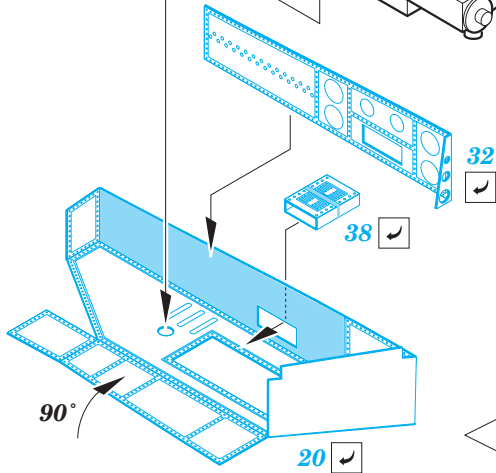

ORIGINAL KIT PARTS
PŮVODNÍ DÍLY STAVEBNICE
 PHOTO-ETCHED PARTS
LEPTANÉ DÍLY
 PARTS TO BE REMOVED
DÍLY K ODSTRANĚNÍ
 FILL
TMELIT

**POLISH AIR FORCE
AIRCRAFT ONLY**
parts: 64, 65, 66, 67

1.) *push and turn*

2.) *pull and turn*

3.) *cut*

D36, D91, D44, D47

D49
26

Exhaust Nozzle Correction

Related products: FE 829 Su-17 M3/M4
 49 829 Su-17 M3/M4 interior
 48 923 Su-17 M3/M4 F.O.D.
 48 924 Su-17 M3/M4 air brakes
 49 830 Su-17 M3/M4 seatbelts STEEL