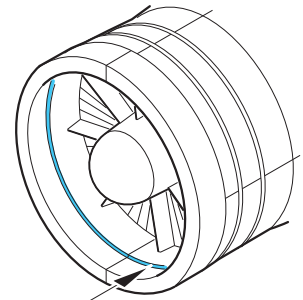

Su-17 M3/M4 exterior

eduard

detail set for 1/48 KITTY HAWK KH80144 kit • sada detailů pro stavebnici 1/48 KITTY HAWK KH80144

48 922

- ★ APPLY EXPRESS MASK AND PAINT BEFORE GLUING
POUŽIT EXPRESS MASK NABARVIT PŘED SLEPENÍM
- ☉ SYMMETRICAL ASSEMBLY
SYMETRICKÁ MONTÁŽ
- ☐ REMOVE
ODSTRANIT
- ☑ GRIND
OBROUSIT
- ⚪ DRILL HOLE
VRTAT OTVOR
- 1 COLORED ETCHED PARTS
LEPTANÉ BAREVNÉ DÍLY
- 1 ETCHED PARTS
LEPTANÉ NEBAREVNÉ DÍLY
- 1 ORIGINAL KIT PARTS
PŮVODNÍ DÍLY STAVEBNICE
- ↷ BEND
OHNOUT
- ? OPTION
VOLBA
- Ⓜ REPLACE
NAHRADIT

ORIGINAL KIT PARTS
PŮVODNÍ DÍLY STAVEBNICE
 PHOTO-ETCHED PARTS
LEPTANÉ DÍLY
 PARTS TO BE REMOVED
DÍLY K ODSTRANĚNÍ
 FILL
TMELIT

**POLISH AIR FORCE
AIRCRAFT ONLY**
parts: 64, 65, 66, 67

1.) *push and turn*

2.) *pull and turn*

3.) *cut*

D36, D91, D44, D47

D49
26

Exhaust Nozzle Correction

Related products: FE 829 Su-17 M3/M4
 49 829 Su-17 M3/M4 interior
 48 923 Su-17 M3/M4 F.O.D.
 48 924 Su-17 M3/M4 air brakes
 49 830 Su-17 M3/M4 seatbelts STEEL