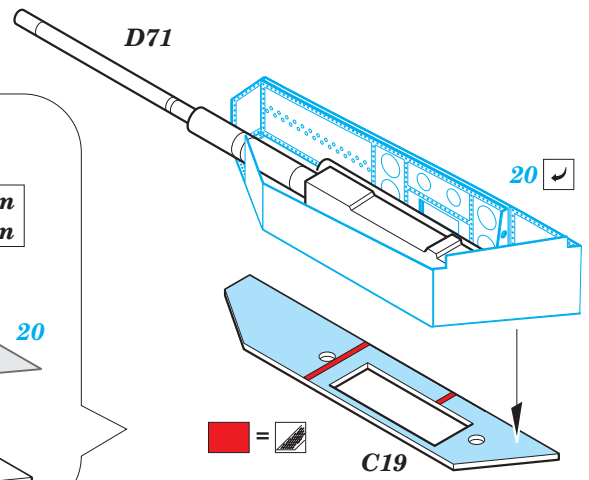

Su-17 M3/M4 exterior

eduard

detail set for 1/48 KITTY HAWK KH80144 kit • sada detailů pro stavebnici 1/48 KITTY HAWK KH80144

48 922

- ★ APPLY EXPRESS MASK AND PAINT BEFORE GLUING
POUŽIT EXPRESS MASK NABARVIT PŘED SLEPENÍM
- ☉ SYMMETRICAL ASSEMBLY
SYMETRICKÁ MONTÁŽ
- ☐ REMOVE
ODSTRANIT
- ☑ GRIND
OBROUSIT
- ⚪ DRILL HOLE
VRTAT OTVOR
- 1 COLORED ETCHED PARTS
LEPTANÉ BAREVNÉ DÍLY
- 1 ETCHED PARTS
LEPTANÉ NEBAREVNÉ DÍLY
- 1 ORIGINAL KIT PARTS
PŮVODNÍ DÍLY STAVEBNICE
- ↷ BEND
OHNOUT
- ? OPTION
VOLBA
- Ⓜ REPLACE
NAHRADIT

ORIGINAL KIT PARTS
PŮVODNÍ DÍLY STAVEBNICE
 PHOTO-ETCHED PARTS
LEPTANÉ DÍLY
 PARTS TO BE REMOVED
DÍLY K ODSTRANĚNÍ
 FILL
TMELIT

**POLISH AIR FORCE
AIRCRAFT ONLY**
parts: 64, 65, 66, 67

1.) *push and turn*