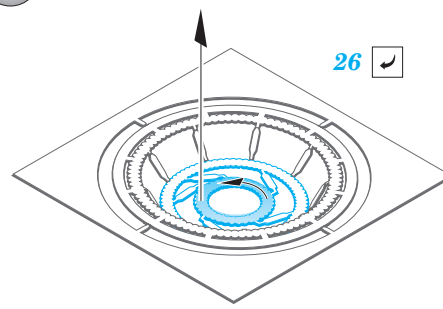

Su-17 M3/M4 exterior

eduard

detail set for 1/48 KITTY HAWK KH80144 kit • sada detailů pro stavebnici 1/48 KITTY HAWK KH80144

48 922

- ★ APPLY EXPRESS MASK AND PAINT BEFORE GLUING
POUŽIT EXPRESS MASK NABARVIT PŘED SLEPENÍM
- ☉ SYMMETRICAL ASSEMBLY
SYMETRICKÁ MONTÁŽ
- ☐ REMOVE
ODSTRANIT
- ☑ GRIND
OBROUSIT
- ⚪ DRILL HOLE
VRTAT OTVOR
- 1 COLORED ETCHED PARTS
LEPTANÉ BAREVNÉ DÍLY
- 1 ETCHED PARTS
LEPTANÉ NEBAREVNÉ DÍLY
- 1 ORIGINAL KIT PARTS
PŮVODNÍ DÍLY STAVEBNICE
- ↷ BEND
OHNOUT
- ? OPTION
VOLBA
- Ⓜ REPLACE
NAHRADIT

ORIGINAL KIT PARTS
PŮVODNÍ DÍLY STAVEBNICE
 PHOTO-ETCHED PARTS
LEPTANÉ DÍLY
 PARTS TO BE REMOVED
DÍLY K ODSTRANĚNÍ
 FILL
TMELIT

**POLISH AIR FORCE
AIRCRAFT ONLY**
parts: 64, 65, 66, 67

1.) *push and turn*

2.) *pull and turn*

3.) *cut*

D36, D91, D44, D47

D49
26

Exhaust Nozzle Correction

Related products: FE 829 Su-17 M3/M4
 49 829 Su-17 M3/M4 interior
 48 923 Su-17 M3/M4 F.O.D.
 48 924 Su-17 M3/M4 air brakes
 49 830 Su-17 M3/M4 seatbelts STEEL