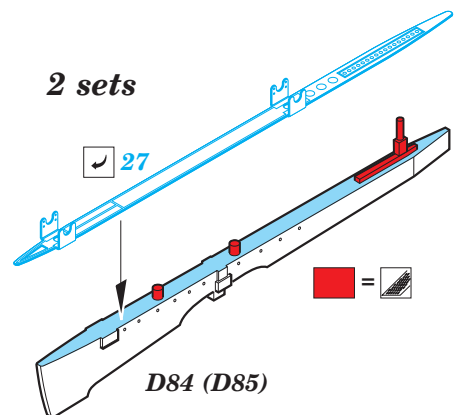

Su-17 M3/M4 exterior

eduard

detail set for 1/48 KITTY HAWK KH80144 kit • sada detailů pro stavebnici 1/48 KITTY HAWK KH80144

48 922

- ★ APPLY EXPRESS MASK AND PAINT BEFORE GLUING
POUŽIT EXPRESS MASK NABARVIT PŘED SLEPENÍM
- ☉ SYMMETRICAL ASSEMBLY
SYMETRICKÁ MONTÁŽ
- ☐ REMOVE
ODSTRANIT
- ☑ GRIND
OBROUSIT
- ⚪ DRILL HOLE
VRTAT OTVOR
- 1 COLORED ETCHED PARTS
LEPTANÉ BAREVNÉ DÍLY
- 1 ETCHED PARTS
LEPTANÉ NEBAREVNÉ DÍLY
- 1 ORIGINAL KIT PARTS
PŮVODNÍ DÍLY STAVEBNICE
- ↷ BEND
OHNOUT
- ? OPTION
VOLBA
- Ⓜ REPLACE
NAHRADIT

ORIGINAL KIT PARTS
PŮVODNÍ DÍLY STAVEBNICE
 PHOTO-ETCHED PARTS
LEPTANÉ DÍLY
 PARTS TO BE REMOVED
DÍLY K ODSTRANĚNÍ
 FILL
TMELIT

**POLISH AIR FORCE
AIRCRAFT ONLY**
parts: 64, 65, 66, 67

1.) *push and turn*

2.) *pull and turn*

3.) *cut*

D36, D91, D44, D47

D49
26

Exhaust Nozzle Correction

Related products: FE 829 Su-17 M3/M4
 49 829 Su-17 M3/M4 interior
 48 923 Su-17 M3/M4 F.O.D.
 48 924 Su-17 M3/M4 air brakes
 49 830 Su-17 M3/M4 seatbelts STEEL