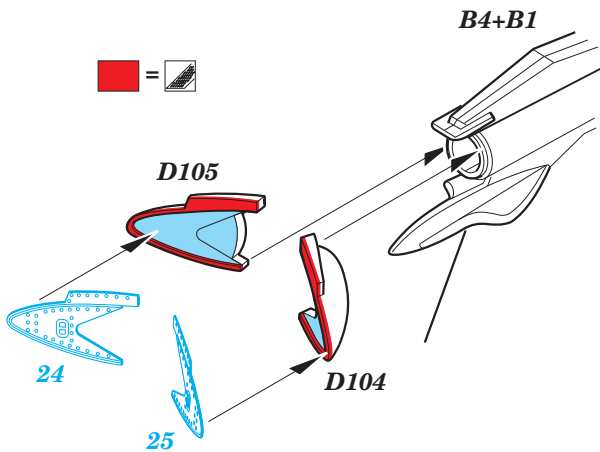

Su-17 M3/M4 exterior

eduard

detail set for 1/48 KITTY HAWK KH80144 kit • sada detailů pro stavebnici 1/48 KITTY HAWK KH80144

48 922

- ★ APPLY EXPRESS MASK AND PAINT BEFORE GLUING
POUŽIT EXPRESS MASK NABARVIT PŘED SLEPENÍM
- ☉ SYMMETRICAL ASSEMBLY
SYMETRICKÁ MONTÁŽ
- ☐ REMOVE
ODSTRANIT
- ☑ GRIND
OBROUSIT
- ⚪ DRILL HOLE
VRTAT OTVOR
- 1 COLORED ETCHED PARTS
LEPTANÉ BAREVNÉ DÍLY
- 1 ETCHED PARTS
LEPTANÉ NEBAREVNÉ DÍLY
- 1 ORIGINAL KIT PARTS
PŮVODNÍ DÍLY STAVEBNICE
- ↷ BEND
OHNOUT
- ? OPTION
VOLBA
- Ⓜ REPLACE
NAHRADIT

ORIGINAL KIT PARTS
PŮVODNÍ DÍLY STAVEBNICE
 PHOTO-ETCHED PARTS
LEPTANÉ DÍLY
 PARTS TO BE REMOVED
DÍLY K ODSTRANĚNÍ
 FILL
TMELIT

**POLISH AIR FORCE
AIRCRAFT ONLY**
parts: 64, 65, 66, 67

1.) *push and turn*