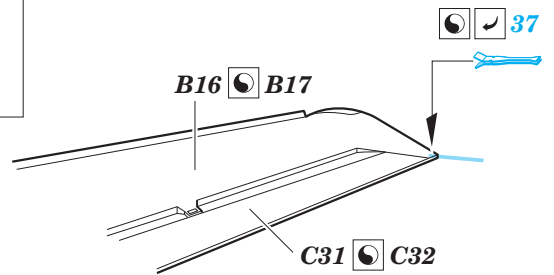

Su-17 M3/M4 exterior

eduard

detail set for 1/48 KITTY HAWK KH80144 kit • sada detailů pro stavebnici 1/48 KITTY HAWK KH80144

48 922

- ★ APPLY EXPRESS MASK AND PAINT BEFORE GLUING
POUŽIT EXPRESS MASK NABARVIT PŘED SLEPENÍM
- ☉ SYMMETRICAL ASSEMBLY
SYMETRICKÁ MONTÁŽ
- ☐ REMOVE
ODSTRANIT
- ☑ GRIND
OBROUSIT
- ⚪ DRILL HOLE
VRTAT OTVOR
- 1 COLORED ETCHED PARTS
LEPTANÉ BAREVNÉ DÍLY
- 1 ETCHED PARTS
LEPTANÉ NEBAREVNÉ DÍLY
- 1 ORIGINAL KIT PARTS
PŮVODNÍ DÍLY STAVEBNICE
- ↷ BEND
OHNOUT
- ? OPTION
VOLBA
- Ⓜ REPLACE
NAHRADIT

ORIGINAL KIT PARTS
PŮVODNÍ DÍLY STAVEBNICE
 PHOTO-ETCHED PARTS
LEPTANÉ DÍLY
 PARTS TO BE REMOVED
DÍLY K ODSTRANĚNÍ
 FILL
TMELIT

**POLISH AIR FORCE
AIRCRAFT ONLY**
parts: 64, 65, 66, 67

1.) *push and turn*