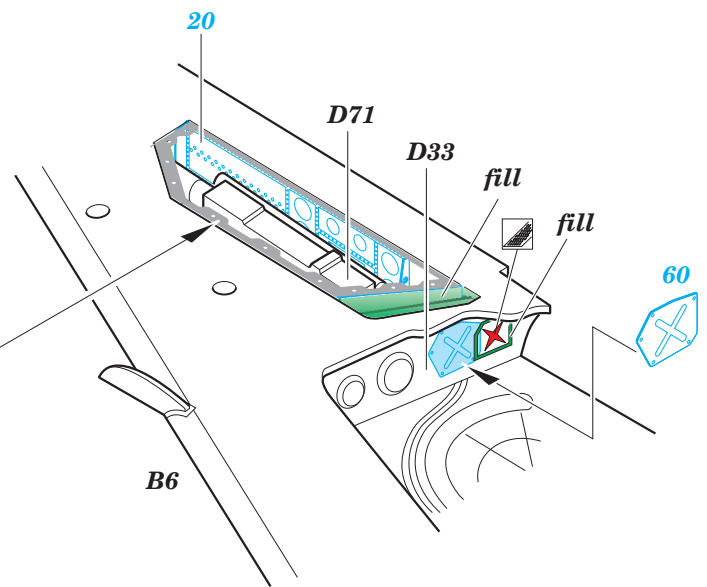

Su-17 M3/M4 exterior

eduard

detail set for 1/48 KITTY HAWK KH80144 kit • sada detailů pro stavebnici 1/48 KITTY HAWK KH80144

48 922

- ★ APPLY EXPRESS MASK AND PAINT BEFORE GLUING
POUŽIT EXPRESS MASK NABARVIT PŘED SLEPENÍM
- ☉ SYMMETRICAL ASSEMBLY
SYMETRICKÁ MONTÁŽ
- ☐ REMOVE
ODSTRANIT
- ☑ GRIND
OBROUSIT
- ⚪ DRILL HOLE
VRTAT OTVOR
- 1 COLORED ETCHED PARTS
LEPTANÉ BAREVNÉ DÍLY
- 1 ETCHED PARTS
LEPTANÉ NEBAREVNÉ DÍLY
- 1 ORIGINAL KIT PARTS
PŮVODNÍ DÍLY STAVEBNICE
- ↷ BEND
OHNOUT
- ? OPTION
VOLBA
- Ⓜ REPLACE
NAHRADIT

ORIGINAL KIT PARTS
PŮVODNÍ DÍLY STAVEBNICE
 PHOTO-ETCHED PARTS
LEPTANÉ DÍLY
 PARTS TO BE REMOVED
DÍLY K ODSTRANĚNÍ
 FILL
TMELIT

**POLISH AIR FORCE
AIRCRAFT ONLY**
parts: 64, 65, 66, 67

1.) *push and turn*