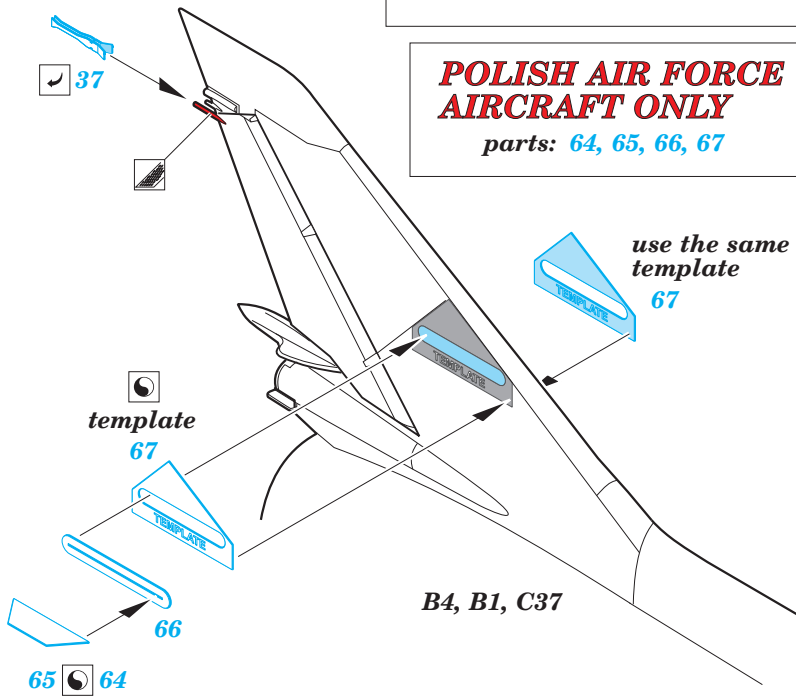

Su-17 M3/M4 exterior

eduard

detail set for 1/48 KITTY HAWK KH80144 kit • sada detailů pro stavebnici 1/48 KITTY HAWK KH80144

48 922

- ★ APPLY EXPRESS MASK AND PAINT BEFORE GLUING
POUŽIT EXPRESS MASK NABARVIT PŘED SLEPENÍM
- ☉ SYMMETRICAL ASSEMBLY
SYMETRICKÁ MONTÁŽ
- ☐ REMOVE
ODSTRANIT
- ☑ GRIND
OBROUSIT
- ⚪ DRILL HOLE
VRTAT OTVOR
- 1 COLORED ETCHED PARTS
LEPTANÉ BAREVNÉ DÍLY
- 1 ETCHED PARTS
LEPTANÉ NEBAREVNÉ DÍLY
- 1 ORIGINAL KIT PARTS
PŮVODNÍ DÍLY STAVEBNICE
- ↷ BEND
OHNOUT
- ? OPTION
VOLBA
- Ⓜ REPLACE
NAHRADIT

ORIGINAL KIT PARTS
PŮVODNÍ DÍLY STAVEBNICE
 PHOTO-ETCHED PARTS
LEPTANÉ DÍLY
 PARTS TO BE REMOVED
DÍLY K ODSTRANĚNÍ
 FILL
TMELIT

**POLISH AIR FORCE
AIRCRAFT ONLY**
parts: 64, 65, 66, 67

1.) *push and turn*