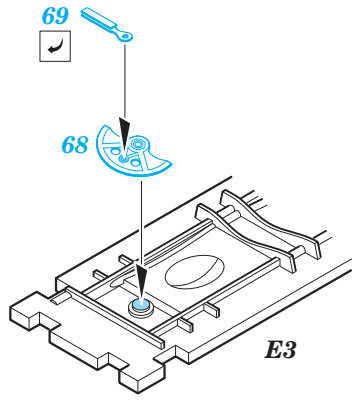

Su-17 M3/M4 exterior

eduard

detail set for 1/48 KITTY HAWK KH80144 kit • sada detailů pro stavebnici 1/48 KITTY HAWK KH80144

48 922

- ★ APPLY EXPRESS MASK AND PAINT BEFORE GLUING
POUŽIT EXPRESS MASK NABARVIT PŘED SLEPENÍM
- ☉ SYMMETRICAL ASSEMBLY
SYMETRICKÁ MONTÁŽ
- ☐ REMOVE
ODSTRANIT
- ☑ GRIND
OBROUSIT
- ⚪ DRILL HOLE
VRTAT OTVOR
- 1 COLORED ETCHED PARTS
LEPTANÉ BAREVNÉ DÍLY
- 1 ETCHED PARTS
LEPTANÉ NEBAREVNÉ DÍLY
- 1 ORIGINAL KIT PARTS
PŮVODNÍ DÍLY STAVEBNICE
- ↷ BEND
OHNOUT
- ? OPTION
VOLBA
- Ⓜ REPLACE
NAHRADIT

ORIGINAL KIT PARTS
PŮVODNÍ DÍLY STAVEBNICE
 PHOTO-ETCHED PARTS
LEPTANÉ DÍLY
 PARTS TO BE REMOVED
DÍLY K ODSTRANĚNÍ
 FILL
TMELIT

**POLISH AIR FORCE
AIRCRAFT ONLY**
parts: 64, 65, 66, 67

1.) *push and turn*