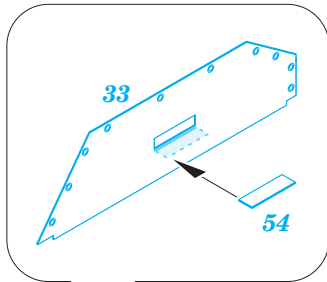

Su-17 M3/M4 exterior

eduard

detail set for 1/48 KITTY HAWK KH80144 kit • sada detailů pro stavebnici 1/48 KITTY HAWK KH80144

48 922

- ★ APPLY EXPRESS MASK AND PAINT BEFORE GLUING
POUŽIT EXPRESS MASK NABARVIT PŘED SLEPENÍM
- ☉ SYMMETRICAL ASSEMBLY
SYMETRICKÁ MONTÁŽ
- ☐ REMOVE
ODSTRANIT
- ☑ GRIND
OBROUSIT
- ⚪ DRILL HOLE
VRTAT OTVOR
- 1 COLORED ETCHED PARTS
LEPTANÉ BAREVNÉ DÍLY
- 1 ETCHED PARTS
LEPTANÉ NEBAREVNÉ DÍLY
- 1 ORIGINAL KIT PARTS
PŮVODNÍ DÍLY STAVEBNICE
- ↷ BEND
OHNOUT
- ? OPTION
VOLBA
- Ⓜ REPLACE
NAHRADIT

ORIGINAL KIT PARTS
PŮVODNÍ DÍLY STAVEBNICE
 PHOTO-ETCHED PARTS
LEPTANÉ DÍLY
 PARTS TO BE REMOVED
DÍLY K ODSTRANĚNÍ
 FILL
TMELIT

**POLISH AIR FORCE
AIRCRAFT ONLY**
parts: 64, 65, 66, 67

1.) *push and turn*