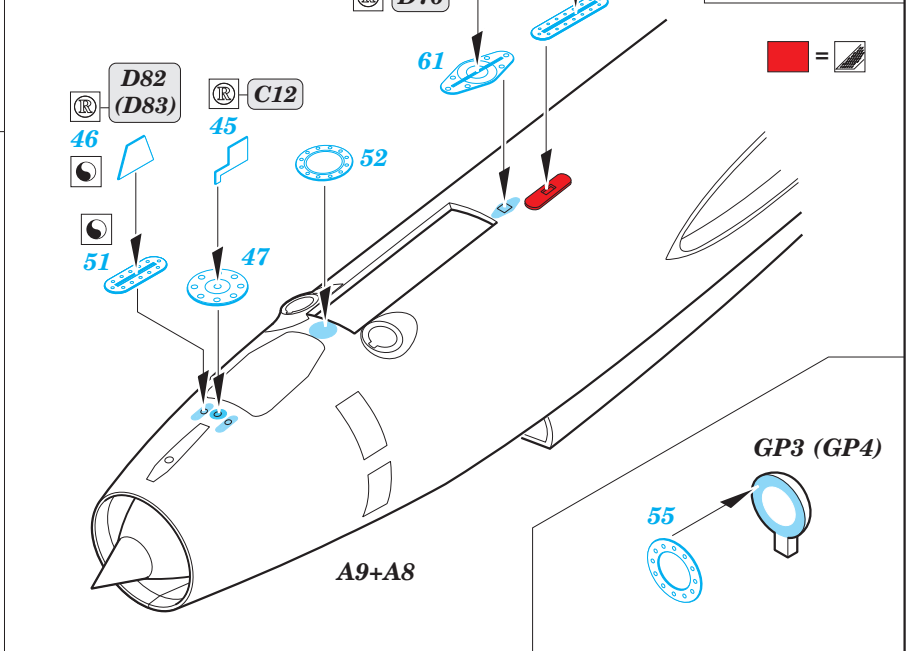

Su-17 M3/M4 exterior

eduard

detail set for 1/48 KITTY HAWK KH80144 kit • sada detailů pro stavebnici 1/48 KITTY HAWK KH80144

48 922

- ★ APPLY EXPRESS MASK AND PAINT BEFORE GLUING
POUŽIT EXPRESS MASK NABARVIT PŘED SLEPENÍM
- ☉ SYMMETRICAL ASSEMBLY
SYMETRICKÁ MONTÁŽ
- ☐ REMOVE
ODSTRANIT
- ☑ GRIND
OBROUSIT
- ⚪ DRILL HOLE
VRTAT OTVOR
- 1 COLORED ETCHED PARTS
LEPTANÉ BAREVNÉ DÍLY
- 1 ETCHED PARTS
LEPTANÉ NEBAREVNÉ DÍLY
- 1 ORIGINAL KIT PARTS
PŮVODNÍ DÍLY STAVEBNICE
- ↷ BEND
OHNOUT
- ? OPTION
VOLBA
- Ⓜ REPLACE
NAHRADIT

ORIGINAL KIT PARTS
PŮVODNÍ DÍLY STAVEBNICE
 PHOTO-ETCHED PARTS
LEPTANÉ DÍLY
 PARTS TO BE REMOVED
DÍLY K ODSTRANĚNÍ
 FILL
TMELIT

**POLISH AIR FORCE
AIRCRAFT ONLY**
parts: 64, 65, 66, 67

1.) *push and turn*

2.) *pull and turn*

3.) *cut*

D36, D91, D44, D47

D49
26

Exhaust Nozzle Correction

Related products: FE 829 Su-17 M3/M4
 49 829 Su-17 M3/M4 interior
 48 923 Su-17 M3/M4 F.O.D.
 48 924 Su-17 M3/M4 air brakes
 49 830 Su-17 M3/M4 seatbelts STEEL