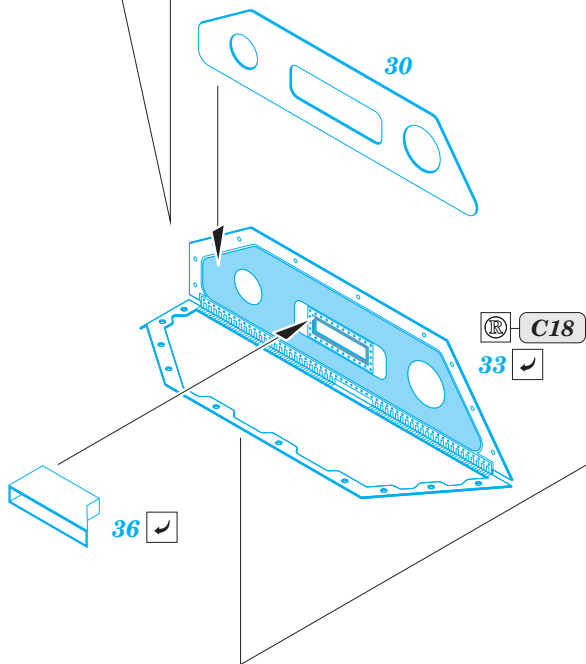

Su-17 M3/M4 exterior

eduard

detail set for 1/48 KITTY HAWK KH80144 kit • sada detailů pro stavebnici 1/48 KITTY HAWK KH80144

48 922

- ★ APPLY EXPRESS MASK AND PAINT BEFORE GLUING
POUŽIT EXPRESS MASK NABARVIT PŘED SLEPENÍM
- ☉ SYMMETRICAL ASSEMBLY
SYMETRICKÁ MONTÁŽ
- ☐ REMOVE
ODSTRANIT
- ☑ GRIND
OBROUSIT
- ⚪ DRILL HOLE
VRTAT OTVOR
- 1 COLORED ETCHED PARTS
LEPTANÉ BAREVNÉ DÍLY
- 1 ETCHED PARTS
LEPTANÉ NEBAREVNÉ DÍLY
- 1 ORIGINAL KIT PARTS
PŮVODNÍ DÍLY STAVEBNICE
- ↷ BEND
OHNOUT
- ? OPTION
VOLBA
- Ⓜ REPLACE
NAHRADIT

ORIGINAL KIT PARTS
PŮVODNÍ DÍLY STAVEBNICE
 PHOTO-ETCHED PARTS
LEPTANÉ DÍLY
 PARTS TO BE REMOVED
DÍLY K ODSTRANĚNÍ
 FILL
TMELIT

**POLISH AIR FORCE
AIRCRAFT ONLY**
parts: 64, 65, 66, 67

1.) *push and turn*

2.) *pull and turn*

3.) *cut*

D36, D91, D44, D47

D49
26

Exhaust Nozzle Correction

Related products: FE 829 Su-17 M3/M4
 49 829 Su-17 M3/M4 interior
 48 923 Su-17 M3/M4 F.O.D.
 48 924 Su-17 M3/M4 air brakes
 49 830 Su-17 M3/M4 seatbelts STEEL