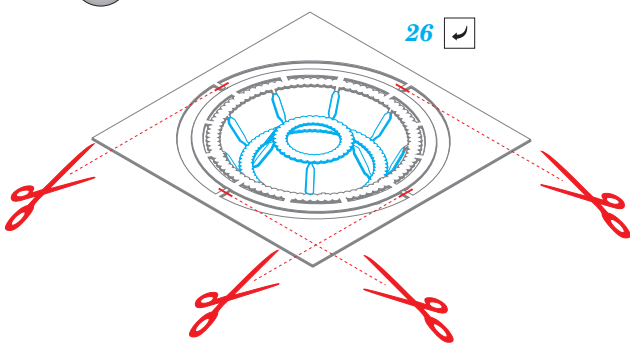

1.) *push and turn*

2.) *pull and turn*

3.) *cut*

D36, D91, D44, D47

D49
26

Exhaust Nozzle Correction

Related products: FE 829 Su-17 M3/M4
49 829 Su-17 M3/M4 interior
48 923 Su-17 M3/M4 F.O.D.
48 924 Su-17 M3/M4 air brakes
49 830 Su-17 M3/M4 seatbelts STEEL