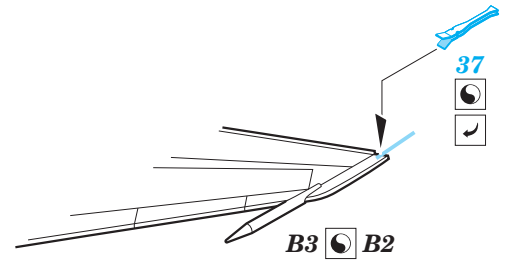

Su-17 M3/M4 exterior

eduard

detail set for 1/48 KITTY HAWK KH80144 kit • sada detailů pro stavebnici 1/48 KITTY HAWK KH80144

48 922

- ★ APPLY EXPRESS MASK AND PAINT BEFORE GLUING
POUŽIT EXPRESS MASK NABARVIT PŘED SLEPENÍM
- ☉ SYMMETRICAL ASSEMBLY
SYMETRICKÁ MONTÁŽ
- ☐ REMOVE
ODSTRANIT
- ☑ GRIND
OBROUSIT
- ⚪ DRILL HOLE
VRTAT OTVOR
- 1 COLORED ETCHED PARTS
LEPTANÉ BAREVNÉ DÍLY
- 1 ETCHED PARTS
LEPTANÉ NEBAREVNÉ DÍLY
- 1 ORIGINAL KIT PARTS
PŮVODNÍ DÍLY STAVEBNICE
- ↷ BEND
OHNOUT
- ? OPTION
VOLBA
- Ⓜ REPLACE
NAHRADIT

ORIGINAL KIT PARTS
PŮVODNÍ DÍLY STAVEBNICE
 PHOTO-ETCHED PARTS
LEPTANÉ DÍLY
 PARTS TO BE REMOVED
DÍLY K ODSTRANĚNÍ
 FILL
TMELIT

**POLISH AIR FORCE
AIRCRAFT ONLY**
parts: 64, 65, 66, 67

1.) *push and turn*