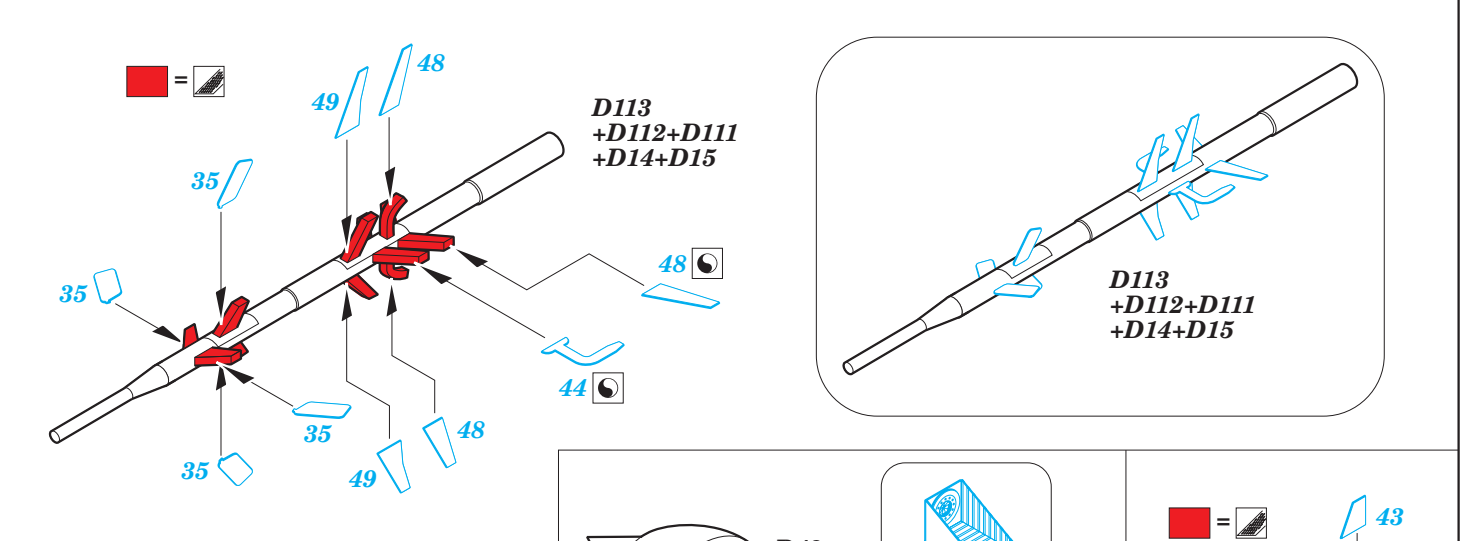

Su-17 M3/M4 exterior

eduard

detail set for 1/48 KITTY HAWK KH80144 kit • sada detailů pro stavebnici 1/48 KITTY HAWK KH80144

48 922

- ★ APPLY EXPRESS MASK AND PAINT BEFORE GLUING
POUŽIT EXPRESS MASK NABARVIT PŘED SLEPENÍM
- ☉ SYMMETRICAL ASSEMBLY
SYMETRICKÁ MONTÁŽ
- ☐ REMOVE
ODSTRANIT
- ☑ GRIND
OBROUSIT
- ⚪ DRILL HOLE
VRTAT OTVOR
- 1 COLORED ETCHED PARTS
LEPTANÉ BAREVNÉ DÍLY
- 1 ETCHED PARTS
LEPTANÉ NEBAREVNÉ DÍLY
- 1 ORIGINAL KIT PARTS
PŮVODNÍ DÍLY STAVEBNICE
- ↷ BEND
OHNOUT
- ? OPTION
VOLBA
- Ⓜ REPLACE
NAHRADIT

ORIGINAL KIT PARTS
PŮVODNÍ DÍLY STAVEBNICE
 PHOTO-ETCHED PARTS
LEPTANÉ DÍLY
 PARTS TO BE REMOVED
DÍLY K ODSTRANĚNÍ
 FILL
TMELIT

**POLISH AIR FORCE
AIRCRAFT ONLY**
parts: 64, 65, 66, 67

1.) *push and turn*