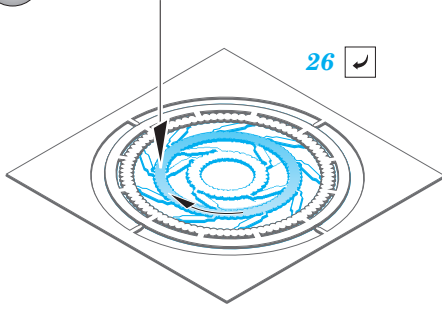

Su-17 M3/M4 exterior

eduard

detail set for 1/48 KITTY HAWK KH80144 kit • sada detailů pro stavebnici 1/48 KITTY HAWK KH80144

48 922

- ★ APPLY EXPRESS MASK AND PAINT BEFORE GLUING
POUŽIT EXPRESS MASK NABARVIT PŘED SLEPENÍM
- ☉ SYMMETRICAL ASSEMBLY
SYMETRICKÁ MONTÁŽ
- ☐ REMOVE
ODSTRANIT
- ☑ GRIND
OBROUSIT
- ⚪ DRILL HOLE
VRTAT OTVOR
- 1 COLORED ETCHED PARTS
LEPTANÉ BAREVNÉ DÍLY
- 1 ETCHED PARTS
LEPTANÉ NEBAREVNÉ DÍLY
- 1 ORIGINAL KIT PARTS
PŮVODNÍ DÍLY STAVEBNICE
- ↷ BEND
OHNOUT
- ? OPTION
VOLBA
- Ⓜ REPLACE
NAHRADIT

ORIGINAL KIT PARTS
PŮVODNÍ DÍLY STAVEBNICE
 PHOTO-ETCHED PARTS
LEPTANÉ DÍLY
 PARTS TO BE REMOVED
DÍLY K ODSTRANĚNÍ
 FILL
TMELIT

**POLISH AIR FORCE
AIRCRAFT ONLY**
parts: 64, 65, 66, 67

1.) *push and turn*