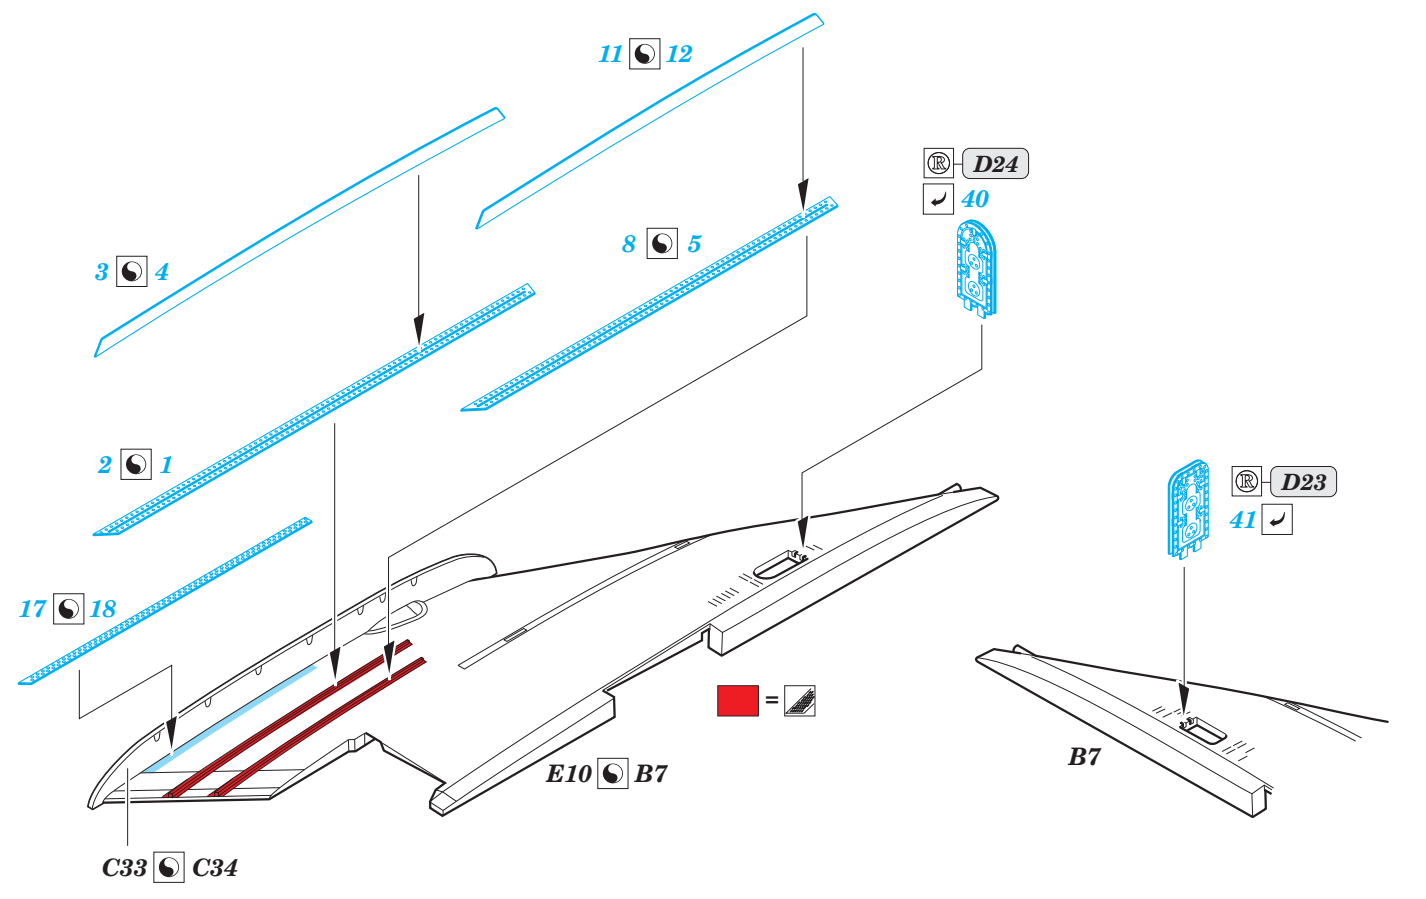

Su-17 M3/M4 exterior

eduard

detail set for 1/48 KITTY HAWK KH80144 kit • sada detailů pro stavebnici 1/48 KITTY HAWK KH80144

48 922

- ★ APPLY EXPRESS MASK AND PAINT BEFORE GLUING
POUŽIT EXPRESS MASK NABARVIT PŘED SLEPENÍM
- ☉ SYMMETRICAL ASSEMBLY
SYMETRICKÁ MONTÁŽ
- ☐ REMOVE
ODSTRANIT
- ☑ GRIND
OBROUSIT
- ⚪ DRILL HOLE
VRTAT OTVOR
- 1 COLORED ETCHED PARTS
LEPTANÉ BAREVNÉ DÍLY
- 1 ETCHED PARTS
LEPTANÉ NEBAREVNÉ DÍLY
- 1 ORIGINAL KIT PARTS
PŮVODNÍ DÍLY STAVEBNICE
- ↷ BEND
OHNOUT
- ? OPTION
VOLBA
- Ⓜ REPLACE
NAHRADIT

ORIGINAL KIT PARTS
PŮVODNÍ DÍLY STAVEBNICE
 PHOTO-ETCHED PARTS
LEPTANÉ DÍLY
 PARTS TO BE REMOVED
DÍLY K ODSTRANĚNÍ
 FILL
TMELIT

**POLISH AIR FORCE
AIRCRAFT ONLY**
parts: 64, 65, 66, 67

1.) *push and turn*