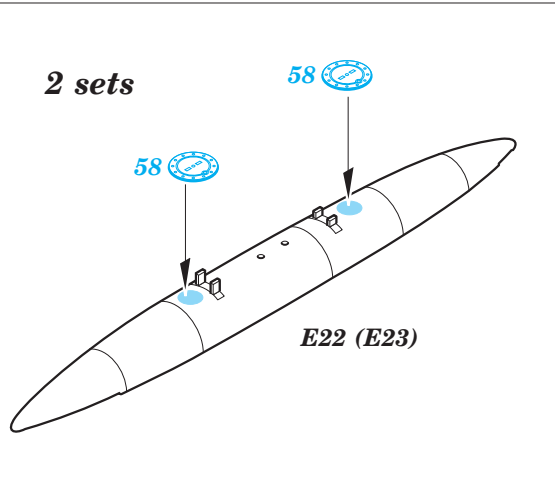

Su-17 M3/M4 exterior

eduard

detail set for 1/48 KITTY HAWK KH80144 kit • sada detailů pro stavebnici 1/48 KITTY HAWK KH80144

48 922

- ★ APPLY EXPRESS MASK AND PAINT BEFORE GLUING
POUŽIT EXPRESS MASK NABARVIT PŘED SLEPENÍM
- ☉ SYMMETRICAL ASSEMBLY
SYMETRICKÁ MONTÁŽ
- ☐ REMOVE
ODSTRANIT
- ☑ GRIND
OBROUSIT
- ⚪ DRILL HOLE
VRTAT OTVOR
- 1 COLORED ETCHED PARTS
LEPTANÉ BAREVNÉ DÍLY
- 1 ETCHED PARTS
LEPTANÉ NEBAREVNÉ DÍLY
- 1 ORIGINAL KIT PARTS
PŮVODNÍ DÍLY STAVEBNICE
- ↷ BEND
OHNOUT
- ? OPTION
VOLBA
- Ⓜ REPLACE
NAHRADIT

ORIGINAL KIT PARTS
PŮVODNÍ DÍLY STAVEBNICE
 PHOTO-ETCHED PARTS
LEPTANÉ DÍLY
 PARTS TO BE REMOVED
DÍLY K ODSTRANĚNÍ
 FILL
TMELIT

**POLISH AIR FORCE
AIRCRAFT ONLY**
parts: 64, 65, 66, 67

1.) *push and turn*

2.) *pull and turn*

3.) *cut*

D36, D91, D44, D47

D49
26

Exhaust Nozzle Correction

Related products: FE 829 Su-17 M3/M4
 49 829 Su-17 M3/M4 interior
 48 923 Su-17 M3/M4 F.O.D.
 48 924 Su-17 M3/M4 air brakes
 49 830 Su-17 M3/M4 seatbelts STEEL