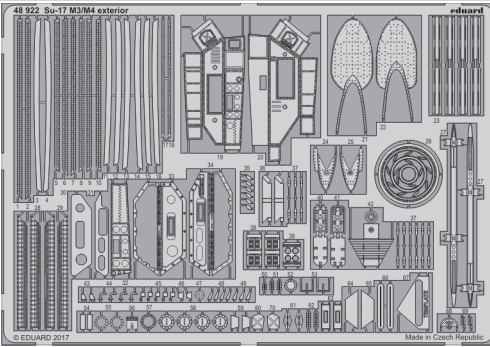

Su-17 M3/M4 exterior

eduard

detail set for 1/48 KITTY HAWK KH80144 kit • sada detailů pro stavebnici 1/48 KITTY HAWK KH80144

48 922

- ★ APPLY EXPRESS MASK AND PAINT BEFORE GLUING
POUŽIT EXPRESS MASK NABARVIT PŘED SLEPENÍM
- ☉ SYMMETRICAL ASSEMBLY
SYMETRICKÁ MONTÁŽ
- ☐ REMOVE
ODSTRANIT
- ☑ GRIND
OBROUSIT
- ⚪ DRILL HOLE
VRTAT OTVOR
- 1 COLORED ETCHED PARTS
LEPTANÉ BAREVNÉ DÍLY
- 1 ETCHED PARTS
LEPTANÉ NEBAREVNÉ DÍLY
- 1 ORIGINAL KIT PARTS
PŮVODNÍ DÍLY STAVEBNICE
- ↷ BEND
OHNOUT
- ? OPTION
VOLBA
- Ⓜ REPLACE
NAHRADIT

ORIGINAL KIT PARTS
PŮVODNÍ DÍLY STAVEBNICE
 PHOTO-ETCHED PARTS
LEPTANÉ DÍLY
 PARTS TO BE REMOVED
DÍLY K ODSTRANĚNÍ
 FILL
TMELIT

**POLISH AIR FORCE
AIRCRAFT ONLY**
parts: 64, 65, 66, 67

1.) *push and turn*

2.) *pull and turn*

3.) *cut*

D36, D91, D44, D47

D49
26

Exhaust Nozzle Correction

Related products: FE 829 Su-17 M3/M4
 49 829 Su-17 M3/M4 interior
 48 923 Su-17 M3/M4 F.O.D.
 48 924 Su-17 M3/M4 air brakes
 49 830 Su-17 M3/M4 seatbelts STEEL