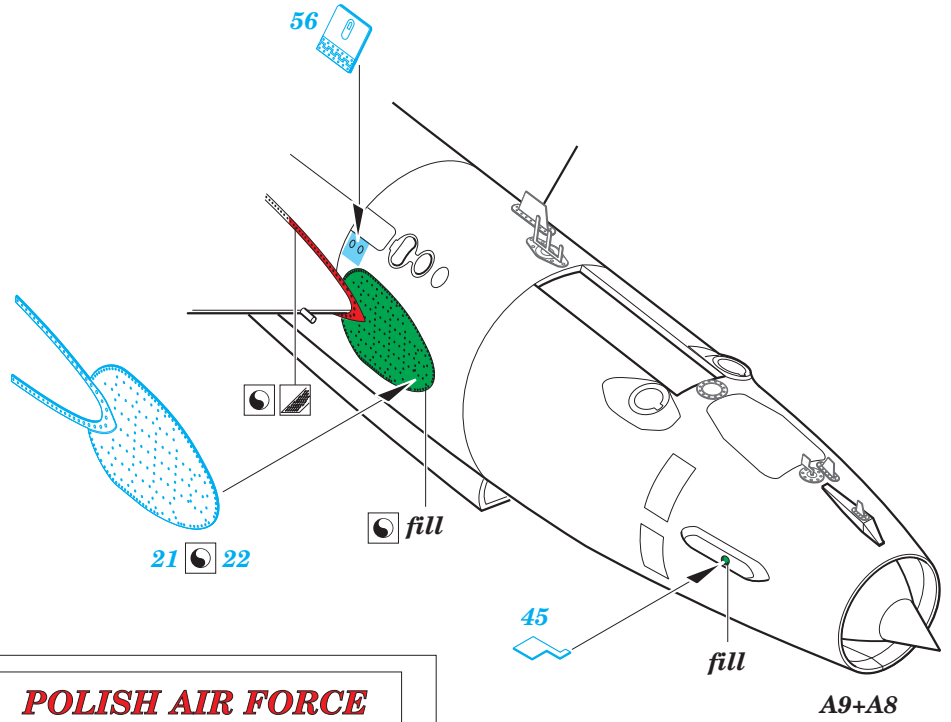

Su-17 M3/M4 exterior

eduard

detail set for 1/48 KITTY HAWK KH80144 kit • sada detailů pro stavebnici 1/48 KITTY HAWK KH80144

48 922

- ★ APPLY EXPRESS MASK AND PAINT BEFORE GLUING
POUŽIT EXPRESS MASK NABARVIT PŘED SLEPENÍM
- ☉ SYMMETRICAL ASSEMBLY
SYMETRICKÁ MONTÁŽ
- ☐ REMOVE
ODSTRANIT
- ☑ GRIND
OBROUSIT
- ⚪ DRILL HOLE
VRTAT OTVOR
- 1 COLORED ETCHED PARTS
LEPTANÉ BAREVNÉ DÍLY
- 1 ETCHED PARTS
LEPTANÉ NEBAREVNÉ DÍLY
- 1 ORIGINAL KIT PARTS
PŮVODNÍ DÍLY STAVEBNICE
- ↷ BEND
OHNOUT
- ? OPTION
VOLBA
- Ⓜ REPLACE
NAHRADIT

ORIGINAL KIT PARTS
PŮVODNÍ DÍLY STAVEBNICE
 PHOTO-ETCHED PARTS
LEPTANÉ DÍLY
 PARTS TO BE REMOVED
DÍLY K ODSTRANĚNÍ
 FILL
TMELIT

**POLISH AIR FORCE
AIRCRAFT ONLY**
parts: 64, 65, 66, 67

1.) *push and turn*