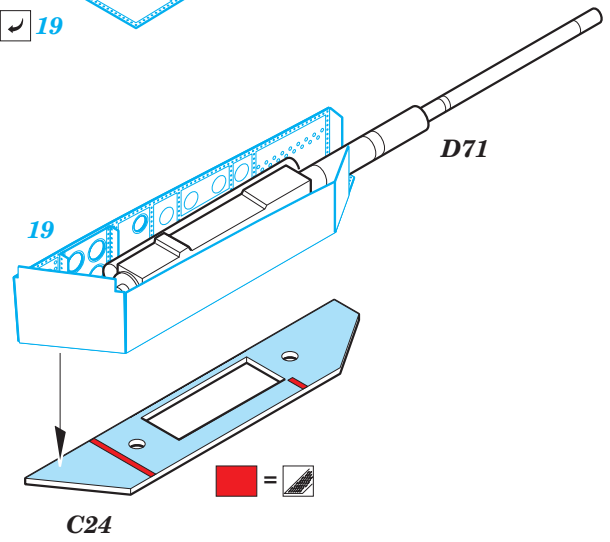

Su-17 M3/M4 exterior

eduard

detail set for 1/48 KITTY HAWK KH80144 kit • sada detailů pro stavebnici 1/48 KITTY HAWK KH80144

48 922

- ★ APPLY EXPRESS MASK AND PAINT BEFORE GLUING
POUŽIT EXPRESS MASK NABARVIT PŘED SLEPENÍM
- ☉ SYMMETRICAL ASSEMBLY
SYMETRICKÁ MONTÁŽ
- ☐ REMOVE
ODSTRANIT
- ☑ GRIND
OBROUSIT
- ⚪ DRILL HOLE
VRTAT OTVOR
- 1 COLORED ETCHED PARTS
LEPTANÉ BAREVNÉ DÍLY
- 1 ETCHED PARTS
LEPTANÉ NEBAREVNÉ DÍLY
- 1 ORIGINAL KIT PARTS
PŮVODNÍ DÍLY STAVEBNICE
- ↷ BEND
OHNOUT
- ? OPTION
VOLBA
- Ⓜ REPLACE
NAHRADIT

ORIGINAL KIT PARTS
PŮVODNÍ DÍLY STAVEBNICE
 PHOTO-ETCHED PARTS
LEPTANÉ DÍLY
 PARTS TO BE REMOVED
DÍLY K ODSTRANĚNÍ
 FILL
TMELIT

**POLISH AIR FORCE
AIRCRAFT ONLY**
parts: 64, 65, 66, 67

1.) *push and turn*

2.) *pull and turn*

3.) *cut*

D36, D91, D44, D47

D49
26

Exhaust Nozzle Correction

Related products: FE 829 Su-17 M3/M4
 49 829 Su-17 M3/M4 interior
 48 923 Su-17 M3/M4 F.O.D.
 48 924 Su-17 M3/M4 air brakes
 49 830 Su-17 M3/M4 seatbelts STEEL