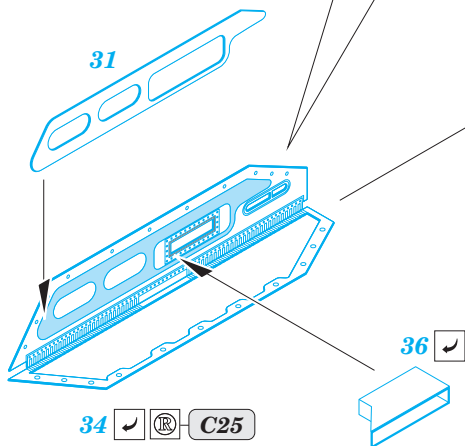

Su-17 M3/M4 exterior

eduard

detail set for 1/48 KITTY HAWK KH80144 kit • sada detailů pro stavebnici 1/48 KITTY HAWK KH80144

48 922

- ★ APPLY EXPRESS MASK AND PAINT BEFORE GLUING
POUŽIT EXPRESS MASK NABARVIT PŘED SLEPENÍM
- ☉ SYMMETRICAL ASSEMBLY
SYMETRICKÁ MONTÁŽ
- ☐ REMOVE
ODSTRANIT
- ☑ GRIND
OBROUSIT
- ⚪ DRILL HOLE
VRTAT OTVOR
- 1 COLORED ETCHED PARTS
LEPTANÉ BAREVNÉ DÍLY
- 1 ETCHED PARTS
LEPTANÉ NEBAREVNÉ DÍLY
- 1 ORIGINAL KIT PARTS
PŮVODNÍ DÍLY STAVEBNICE
- ↷ BEND
OHNOUT
- ? OPTION
VOLBA
- Ⓜ REPLACE
NAHRADIT

ORIGINAL KIT PARTS
PŮVODNÍ DÍLY STAVEBNICE
 PHOTO-ETCHED PARTS
LEPTANÉ DÍLY
 PARTS TO BE REMOVED
DÍLY K ODSTRANĚNÍ
 FILL
TMELIT

**POLISH AIR FORCE
AIRCRAFT ONLY**
parts: 64, 65, 66, 67

1.) *push and turn*