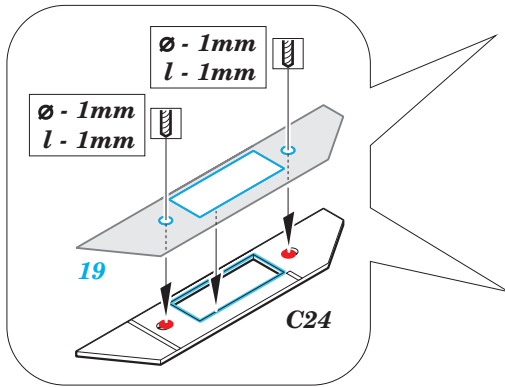

Su-17 M3/M4 exterior

eduard

detail set for 1/48 KITTY HAWK KH80144 kit • sada detailů pro stavebnici 1/48 KITTY HAWK KH80144

48 922

- ★ APPLY EXPRESS MASK AND PAINT BEFORE GLUING
POUŽIT EXPRESS MASK NABARVIT PŘED SLEPENÍM
- ☉ SYMMETRICAL ASSEMBLY
SYMETRICKÁ MONTÁŽ
- ☐ REMOVE
ODSTRANIT
- ☑ GRIND
OBROUSIT
- ⚪ DRILL HOLE
VRTAT OTVOR
- 1 COLORED ETCHED PARTS
LEPTANÉ BAREVNÉ DÍLY
- 1 ETCHED PARTS
LEPTANÉ NEBAREVNÉ DÍLY
- 1 ORIGINAL KIT PARTS
PŮVODNÍ DÍLY STAVEBNICE
- ↷ BEND
OHNOUT
- ? OPTION
VOLBA
- Ⓜ REPLACE
NAHRADIT

ORIGINAL KIT PARTS
PŮVODNÍ DÍLY STAVEBNICE
 PHOTO-ETCHED PARTS
LEPTANÉ DÍLY
 PARTS TO BE REMOVED
DÍLY K ODSTRANĚNÍ
 FILL
TMELIT

**POLISH AIR FORCE
AIRCRAFT ONLY**
parts: 64, 65, 66, 67

1.) *push and turn*