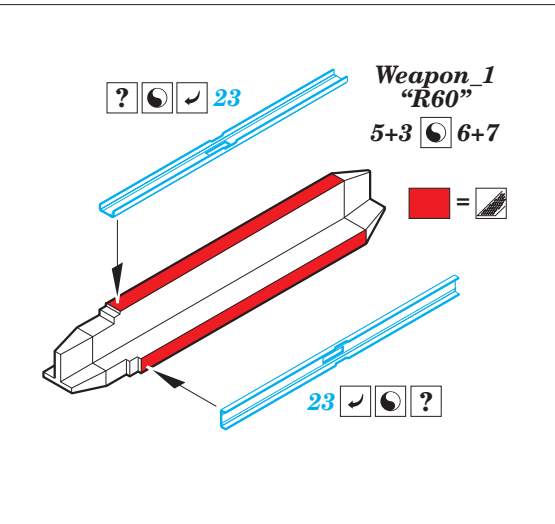

Su-17 M3/M4 exterior

eduard

detail set for 1/48 KITTY HAWK KH80144 kit • sada detailů pro stavebnici 1/48 KITTY HAWK KH80144

48 922

- ★ APPLY EXPRESS MASK AND PAINT BEFORE GLUING
POUŽIT EXPRESS MASK NABARVIT PŘED SLEPENÍM
- ☉ SYMMETRICAL ASSEMBLY
SYMETRICKÁ MONTÁŽ
- ☐ REMOVE
ODSTRANIT
- ☑ GRIND
OBROUSIT
- ⚪ DRILL HOLE
VRTAT OTVOR
- 1 COLORED ETCHED PARTS
LEPTANÉ BAREVNÉ DÍLY
- 1 ETCHED PARTS
LEPTANÉ NEBAREVNÉ DÍLY
- 1 ORIGINAL KIT PARTS
PŮVODNÍ DÍLY STAVEBNICE
- ↷ BEND
OHNOUT
- ? OPTION
VOLBA
- Ⓜ REPLACE
NAHRADIT

ORIGINAL KIT PARTS
PŮVODNÍ DÍLY STAVEBNICE
 PHOTO-ETCHED PARTS
LEPTANÉ DÍLY
 PARTS TO BE REMOVED
DÍLY K ODSTRANĚNÍ
 FILL
TMELIT

**POLISH AIR FORCE
AIRCRAFT ONLY**
parts: 64, 65, 66, 67

1.) *push and turn*