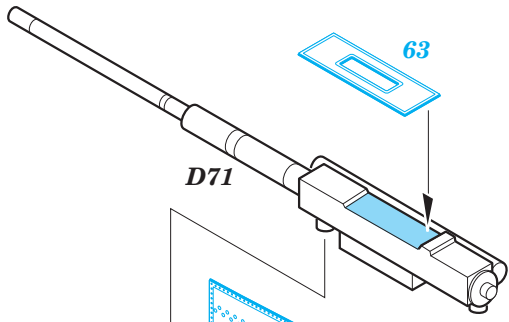

Su-17 M3/M4 exterior

eduard

detail set for 1/48 KITTY HAWK KH80144 kit • sada detailů pro stavebnici 1/48 KITTY HAWK KH80144

48 922

- ★ APPLY EXPRESS MASK AND PAINT BEFORE GLUING
POUŽIT EXPRESS MASK NABARVIT PŘED SLEPENÍM
- ☉ SYMMETRICAL ASSEMBLY
SYMETRICKÁ MONTÁŽ
- ☐ REMOVE
ODSTRANIT
- ☑ GRIND
OBROUSIT
- ⚪ DRILL HOLE
VRTAT OTVOR
- 1 COLORED ETCHED PARTS
LEPTANÉ BAREVNÉ DÍLY
- 1 ETCHED PARTS
LEPTANÉ NEBAREVNÉ DÍLY
- 1 ORIGINAL KIT PARTS
PŮVODNÍ DÍLY STAVEBNICE
- ↷ BEND
OHNOUT
- ? OPTION
VOLBA
- Ⓜ REPLACE
NAHRADIT

ORIGINAL KIT PARTS
PŮVODNÍ DÍLY STAVEBNICE
 PHOTO-ETCHED PARTS
LEPTANÉ DÍLY
 PARTS TO BE REMOVED
DÍLY K ODSTRANĚNÍ
 FILL
TMELIT

**POLISH AIR FORCE
AIRCRAFT ONLY**
parts: 64, 65, 66, 67

1.) *push and turn*