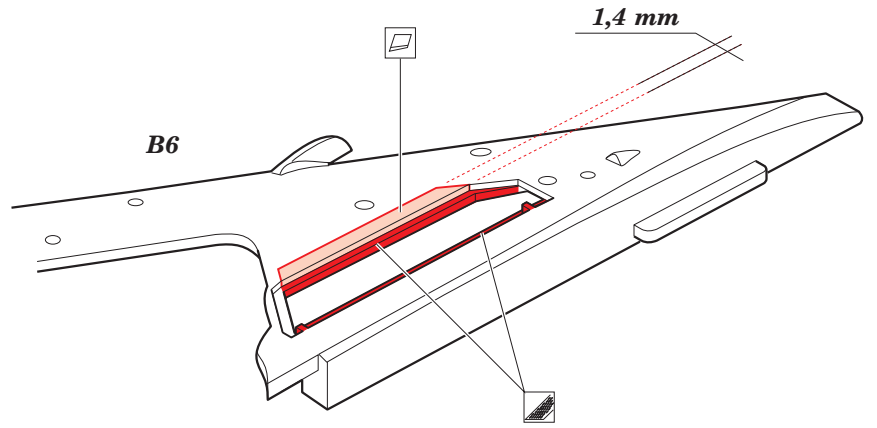

Su-17 M3/M4 exterior

eduard

detail set for 1/48 KITTY HAWK KH80144 kit • sada detailů pro stavebnici 1/48 KITTY HAWK KH80144

48 922

- ★ APPLY EXPRESS MASK AND PAINT BEFORE GLUING
POUŽIT EXPRESS MASK NABARVIT PŘED SLEPENÍM
- ☉ SYMMETRICAL ASSEMBLY
SYMETRICKÁ MONTÁŽ
- ☐ REMOVE
ODSTRANIT
- ☑ GRIND
OBROUSIT
- ⚪ DRILL HOLE
VRTAT OTVOR
- 1 COLORED ETCHED PARTS
LEPTANÉ BAREVNÉ DÍLY
- 1 ETCHED PARTS
LEPTANÉ NEBAREVNÉ DÍLY
- 1 ORIGINAL KIT PARTS
PŮVODNÍ DÍLY STAVEBNICE
- ↷ BEND
OHNOUT
- ? OPTION
VOLBA
- Ⓜ REPLACE
NAHRADIT

ORIGINAL KIT PARTS
PŮVODNÍ DÍLY STAVEBNICE
 PHOTO-ETCHED PARTS
LEPTANÉ DÍLY
 PARTS TO BE REMOVED
DÍLY K ODSTRANĚNÍ
 FILL
TMELIT

**POLISH AIR FORCE
AIRCRAFT ONLY**
parts: 64, 65, 66, 67

1.) *push and turn*