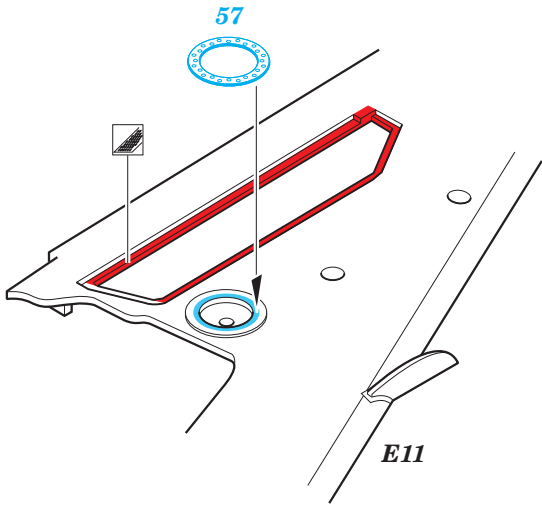

Su-17 M3/M4 exterior

eduard

detail set for 1/48 KITTY HAWK KH80144 kit • sada detailů pro stavebnici 1/48 KITTY HAWK KH80144

48 922

- ★ APPLY EXPRESS MASK AND PAINT BEFORE GLUING
POUŽIT EXPRESS MASK NABARVIT PŘED SLEPENÍM
- ☉ SYMMETRICAL ASSEMBLY
SYMETRICKÁ MONTÁŽ
- ☐ REMOVE
ODSTRANIT
- ☑ GRIND
OBROUSIT
- ⚪ DRILL HOLE
VRTAT OTVOR
- 1 COLORED ETCHED PARTS
LEPTANÉ BAREVNÉ DÍLY
- 1 ETCHED PARTS
LEPTANÉ NEBAREVNÉ DÍLY
- 1 ORIGINAL KIT PARTS
PŮVODNÍ DÍLY STAVEBNICE
- ↷ BEND
OHNOUT
- ? OPTION
VOLBA
- Ⓜ REPLACE
NAHRADIT

ORIGINAL KIT PARTS
PŮVODNÍ DÍLY STAVEBNICE
 PHOTO-ETCHED PARTS
LEPTANÉ DÍLY
 PARTS TO BE REMOVED
DÍLY K ODSTRANĚNÍ
 FILL
TMELIT

**POLISH AIR FORCE
AIRCRAFT ONLY**
parts: 64, 65, 66, 67

1.) *push and turn*

2.) *pull and turn*

3.) *cut*

D36, D91, D44, D47

D49
26

Exhaust Nozzle Correction

Related products: FE 829 Su-17 M3/M4
 49 829 Su-17 M3/M4 interior
 48 923 Su-17 M3/M4 F.O.D.
 48 924 Su-17 M3/M4 air brakes
 49 830 Su-17 M3/M4 seatbelts STEEL