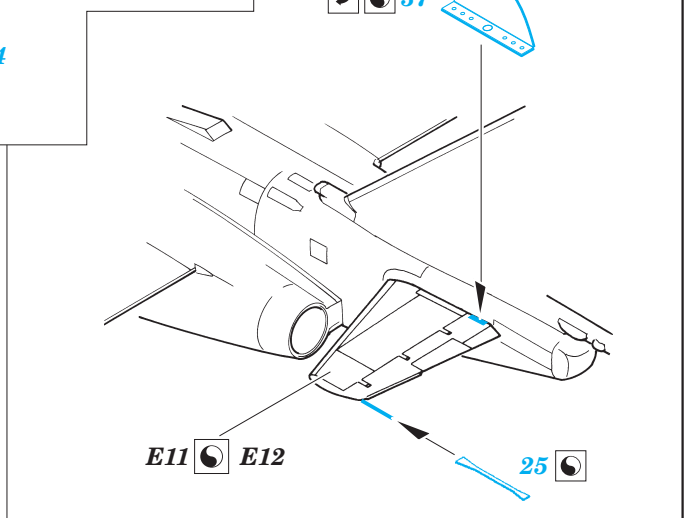

Su-25UB/UBK exterior 1/48

eduard

48 926

detail set for 1/48 SMĚR kit • sada detailů pro stavebnici 1/48 SMĚR

- APPLY EXPRESS MASK AND PAINT BEFORE GLUING
POUŽIT EXPRESS MASK NABARVIT PŘED SLEPENÍM
- SYMMETRICAL ASSEMBLY
SYMETRICKÁ MONTÁŽ
- REMOVE
ODSTRANIT
- GRIND
OBROUSIT
- DRILL HOLE
VRTÁT OTVOR
- BEND
OHNOUT
- OPTION
VOLBA
- REPLACE
NAHRADIT
- 1** COLORED ETCHED PARTS
LEPTANÉ BAREVNÉ DÍLY
- 1** ETCHED PARTS
LEPTANÉ NEBAREVNÉ DÍLY
- 1** ORIGINAL KIT PARTS
PŮVODNÍ DÍLY STAVEBNICE

ORIGINAL KIT PARTS
PŮVODNÍ DÍLY STAVEBNICE

PHOTO-ETCHED PARTS
LEPTANÉ DÍLY

PARTS TO BE REMOVED
DÍLY K ODSTRANĚNÍ

FILL
TMELIT

Related products:

FE 835 Su-25UB/UBK

49 835 Su-25UB/UBK interior

FE 836 Su-25UB/UBK seatbelts STEEL