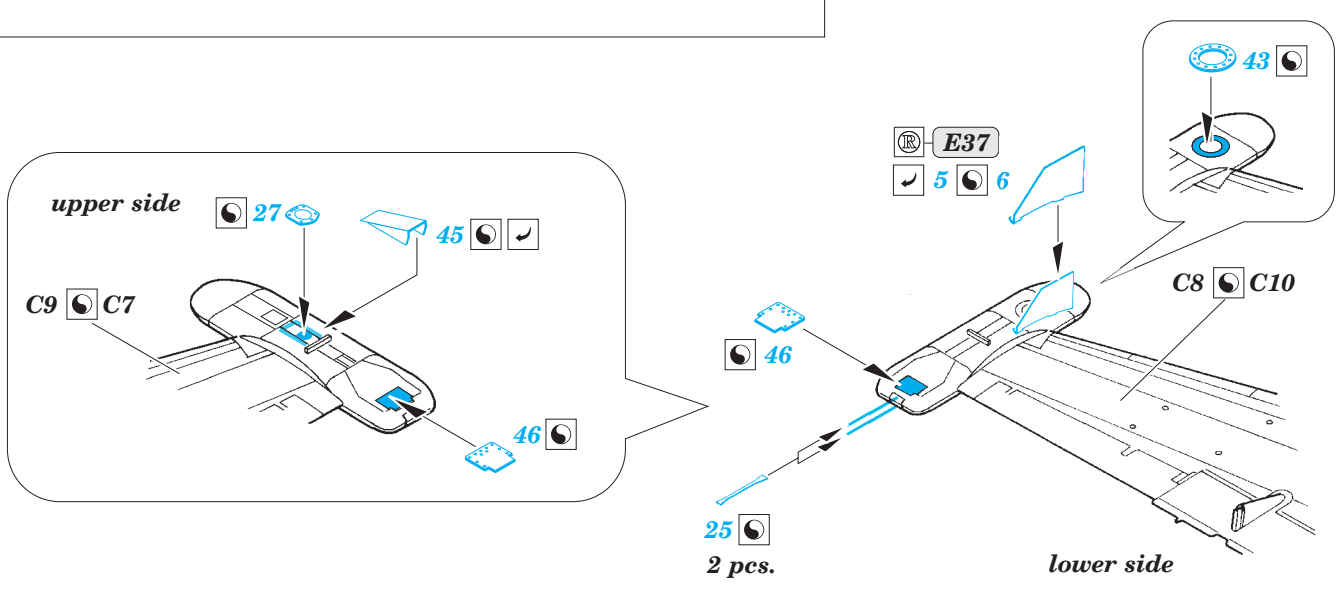

Su-25UB/UBK exterior 1/48

eduard

48 926

detail set for 1/48 SMĚR kit • sada detailů pro stavebnici 1/48 SMĚR

- APPLY EXPRESS MASK AND PAINT BEFORE GLUING
POUŽIT EXPRESS MASK NABARVIT PŘED SLEPENÍM
- SYMMETRICAL ASSEMBLY
SYMETRICKÁ MONTÁŽ
- REMOVE
ODSTRANIT
- GRIND
OBROUSIT
- DRILL HOLE
VRTÁT OTVOR
- BEND
OHNOUT
- OPTION
VOLBA
- REPLACE
NAHRADIT
- 1** COLORED ETCHED PARTS
LEPTANÉ BAREVNÉ DÍLY
- 1** ETCHED PARTS
LEPTANÉ NEBAREVNÉ DÍLY
- 1** ORIGINAL KIT PARTS
PŮVODNÍ DÍLY STAVEBNICE

ORIGINAL KIT PARTS
PŮVODNÍ DÍLY STAVEBNICE

PHOTO-ETCHED PARTS
LEPTANÉ DÍLY

PARTS TO BE REMOVED
DÍLY K ODSTRANĚNÍ

FILL
TMELIT

Related products:

FE 835 Su-25UB/UBK

49 835 Su-25UB/UBK interior

FE 836 Su-25UB/UBK seatbelts STEEL