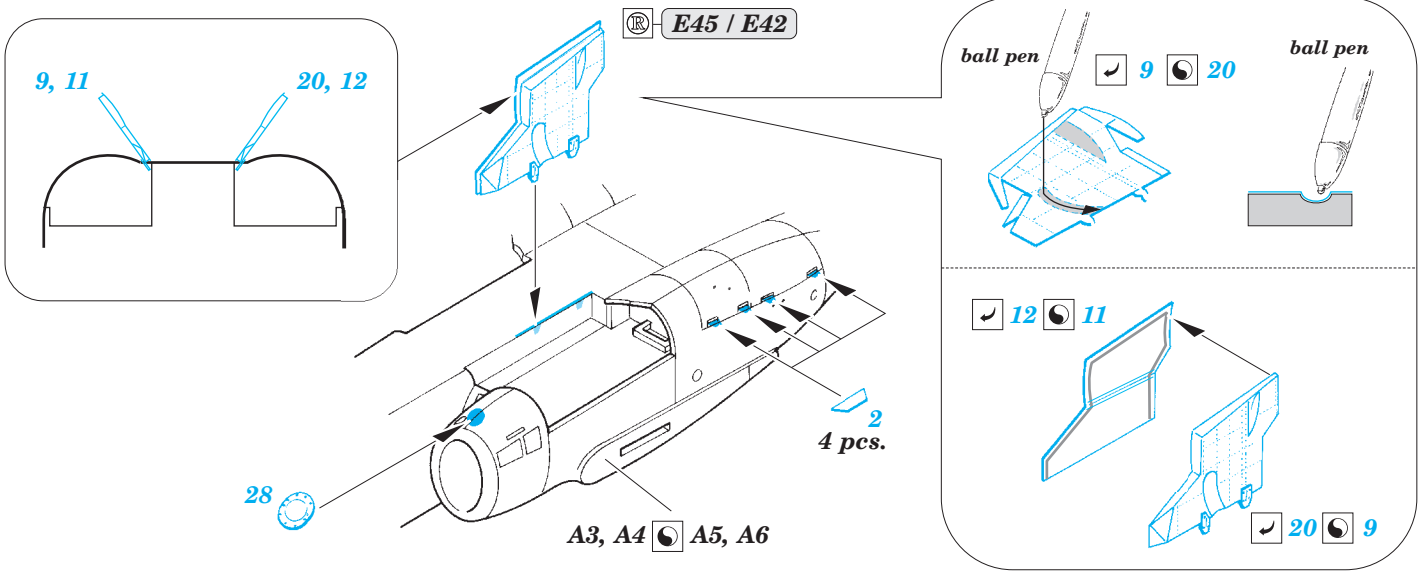

Su-25UB/UBK exterior 1/48

eduard

48 926

detail set for 1/48 SMĚR kit • sada detailů pro stavebnici 1/48 SMĚR

- APPLY EXPRESS MASK AND PAINT BEFORE GLUING
POUŽIT EXPRESS MASK NABARVIT PŘED SLEPENÍM
- SYMMETRICAL ASSEMBLY
SYMETRICKÁ MONTÁŽ
- REMOVE
ODSTRANIT
- GRIND
OBROUSIT
- DRILL HOLE
VRTÁT OTVOR
- BEND
OHNOUT
- OPTION
VOLBA
- REPLACE
NAHRADIT
- 1** COLORED ETCHED PARTS
LEPTANÉ BAREVNÉ DÍLY
- 1** ETCHED PARTS
LEPTANÉ NEBAREVNÉ DÍLY
- 1** ORIGINAL KIT PARTS
PŮVODNÍ DÍLY STAVEBNICE

ORIGINAL KIT PARTS
PŮVODNÍ DÍLY STAVEBNICE

PHOTO-ETCHED PARTS
LEPTANÉ DÍLY

PARTS TO BE REMOVED
DÍLY K ODSTRANĚNÍ

FILL
TMELIT

Related products:

FE 835 Su-25UB/UBK

49 835 Su-25UB/UBK interior

FE 836 Su-25UB/UBK seatbelts STEEL