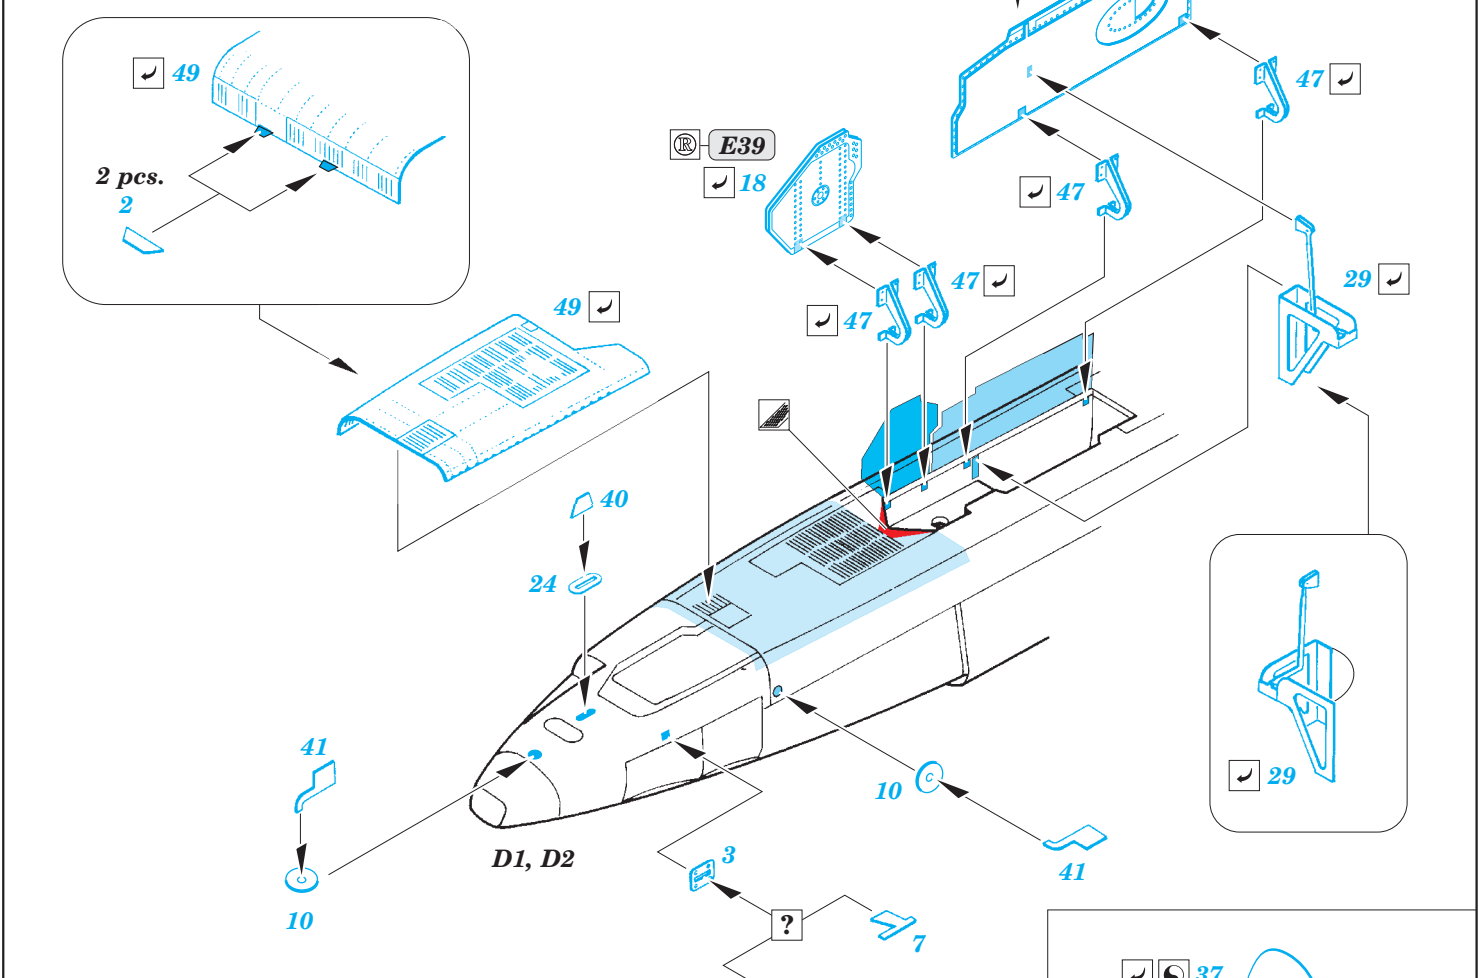

Su-25UB/UBK exterior 1/48

eduard

48 926

detail set for 1/48 SMĚR kit • sada detailů pro stavebnici 1/48 SMĚR

- APPLY EXPRESS MASK AND PAINT BEFORE GLUING
POUŽIT EXPRESS MASK NABARVIT PŘED SLEPENÍM
- SYMMETRICAL ASSEMBLY
SYMETRICKÁ MONTÁŽ
- REMOVE
ODSTRANIT
- GRIND
OBROUSIT
- DRILL HOLE
VRTÁT OTVOR
- BEND
OHNOUT
- OPTION
VOLBA
- REPLACE
NAHRADIT
- 1** COLORED ETCHED PARTS
LEPTANÉ BAREVNÉ DÍLY
- 1** ETCHED PARTS
LEPTANÉ NEBAREVNÉ DÍLY
- 1** ORIGINAL KIT PARTS
PŮVODNÍ DÍLY STAVEBNICE

ORIGINAL KIT PARTS
PŮVODNÍ DÍLY STAVEBNICE

PHOTO-ETCHED PARTS
LEPTANÉ DÍLY

PARTS TO BE REMOVED
DÍLY K ODSTRANĚNÍ

FILL
TMELIT

Related products:

FE 835 Su-25UB/UBK

49 835 Su-25UB/UBK interior

FE 836 Su-25UB/UBK seatbelts STEEL