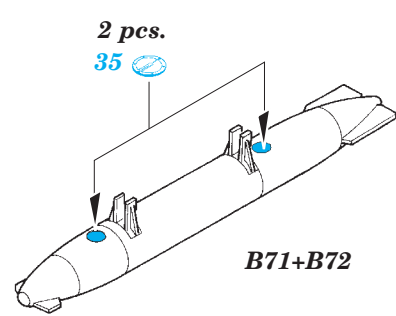

Su-25UB/UBK exterior 1/48

eduard

48 926

detail set for 1/48 SMĚR kit • sada detailů pro stavebnici 1/48 SMĚR

- APPLY EXPRESS MASK AND PAINT BEFORE GLUING
POUŽIT EXPRESS MASK NABARVIT PŘED SLEPENÍM
- SYMMETRICAL ASSEMBLY
SYMETRICKÁ MONTÁŽ
- REMOVE
ODSTRANIT
- GRIND
OBROUSIT
- DRILL HOLE
VRTÁT OTVOR
- BEND
OHNOUT
- OPTION
VOLBA
- REPLACE
NAHRADIT
- 1** COLORED ETCHED PARTS
LEPTANÉ BAREVNÉ DÍLY
- 1** ETCHED PARTS
LEPTANÉ NEBAREVNÉ DÍLY
- 1** ORIGINAL KIT PARTS
PŮVODNÍ DÍLY STAVEBNICE

ORIGINAL KIT PARTS
PŮVODNÍ DÍLY STAVEBNICE

PHOTO-ETCHED PARTS
LEPTANÉ DÍLY

PARTS TO BE REMOVED
DÍLY K ODSTRANĚNÍ

FILL
TMELIT

Related products:

FE 835 Su-25UB/UBK

49 835 Su-25UB/UBK interior

FE 836 Su-25UB/UBK seatbelts STEEL