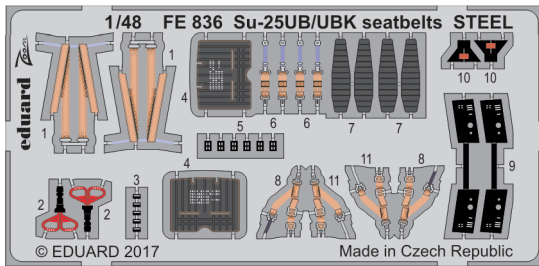

Su-25UB/UBK exterior 1/48

eduard

48 926

detail set for 1/48 SMĚR kit • sada detailů pro stavebnici 1/48 SMĚR

- APPLY EXPRESS MASK AND PAINT BEFORE GLUING
POUŽIT EXPRESS MASK NABARVIT PŘED SLEPENÍM
- SYMMETRICAL ASSEMBLY
SYMETRICKÁ MONTÁŽ
- REMOVE
ODSTRANIT
- GRIND
OBROUSIT
- DRILL HOLE
VRTÁT OTVOR
- BEND
OHNOUT
- OPTION
VOLBA
- REPLACE
NAHRADIT
- 1** COLORED ETCHED PARTS
LEPTANÉ BAREVNÉ DÍLY
- 1** ETCHED PARTS
LEPTANÉ NEBAREVNÉ DÍLY
- 1** ORIGINAL KIT PARTS
PŮVODNÍ DÍLY STAVEBNICE

ORIGINAL KIT PARTS
PŮVODNÍ DÍLY STAVEBNICE

PHOTO-ETCHED PARTS
LEPTANÉ DÍLY

PARTS TO BE REMOVED
DÍLY K ODSTRANĚNÍ

FILL
TMELIT

Related products:

FE 835 Su-25UB/UBK

49 835 Su-25UB/UBK interior

FE 836 Su-25UB/UBK seatbelts STEEL