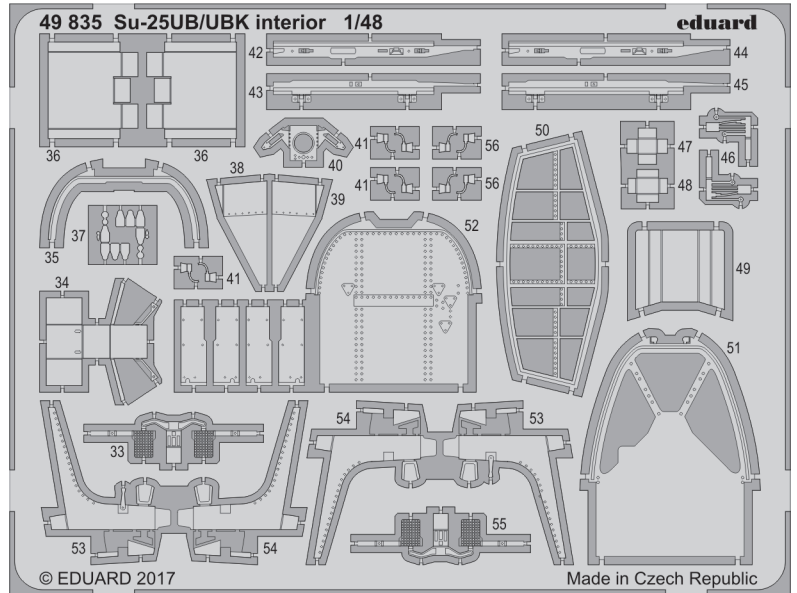

Su-25UB/UBK exterior 1/48

eduard

48 926

detail set for 1/48 SMĚR kit • sada detailů pro stavebnici 1/48 SMĚR

- APPLY EXPRESS MASK AND PAINT BEFORE GLUING
POUŽIT EXPRESS MASK NABARVIT PŘED SLEPENÍM
- SYMMETRICAL ASSEMBLY
SYMETRICKÁ MONTÁŽ
- REMOVE
ODSTRANIT
- GRIND
OBROUSIT
- DRILL HOLE
VRTÁT OTVOR
- BEND
OHNOUT
- OPTION
VOLBA
- REPLACE
NAHRADIT
- 1** COLORED ETCHED PARTS
LEPTANÉ BAREVNÉ DÍLY
- 1** ETCHED PARTS
LEPTANÉ NEBAREVNÉ DÍLY
- 1** ORIGINAL KIT PARTS
PŮVODNÍ DÍLY STAVEBNICE

ORIGINAL KIT PARTS
PŮVODNÍ DÍLY STAVEBNICE

PHOTO-ETCHED PARTS
LEPTANÉ DÍLY

PARTS TO BE REMOVED
DÍLY K ODSTRANĚNÍ

FILL
TMELIT

Related products:

FE 835 Su-25UB/UBK

49 835 Su-25UB/UBK interior

FE 836 Su-25UB/UBK seatbelts STEEL