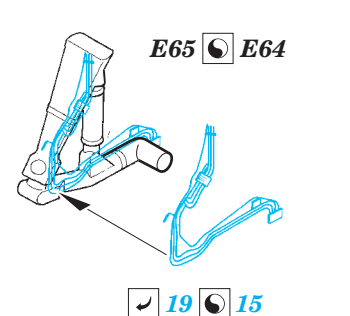

Su-25UB/UBK exterior 1/48

eduard

48 926

detail set for 1/48 SMĚR kit • sada detailů pro stavebnici 1/48 SMĚR

- APPLY EXPRESS MASK AND PAINT BEFORE GLUING
POUŽIT EXPRESS MASK NABARVIT PŘED SLEPENÍM
- SYMMETRICAL ASSEMBLY
SYMETRICKÁ MONTÁŽ
- REMOVE
ODSTRANIT
- GRIND
OBROUSIT
- DRILL HOLE
VRTÁT OTVOR
- BEND
OHNOUT
- OPTION
VOLBA
- REPLACE
NAHRADIT
- 1** COLORED ETCHED PARTS
LEPTANÉ BAREVNÉ DÍLY
- 1** ETCHED PARTS
LEPTANÉ NEBAREVNÉ DÍLY
- 1** ORIGINAL KIT PARTS
PŮVODNÍ DÍLY STAVEBNICE

ORIGINAL KIT PARTS
PŮVODNÍ DÍLY STAVEBNICE

PHOTO-ETCHED PARTS
LEPTANÉ DÍLY

PARTS TO BE REMOVED
DÍLY K ODSTRANĚNÍ

FILL
TMELIT

Related products:

FE 835 Su-25UB/UBK

49 835 Su-25UB/UBK interior

FE 836 Su-25UB/UBK seatbelts STEEL