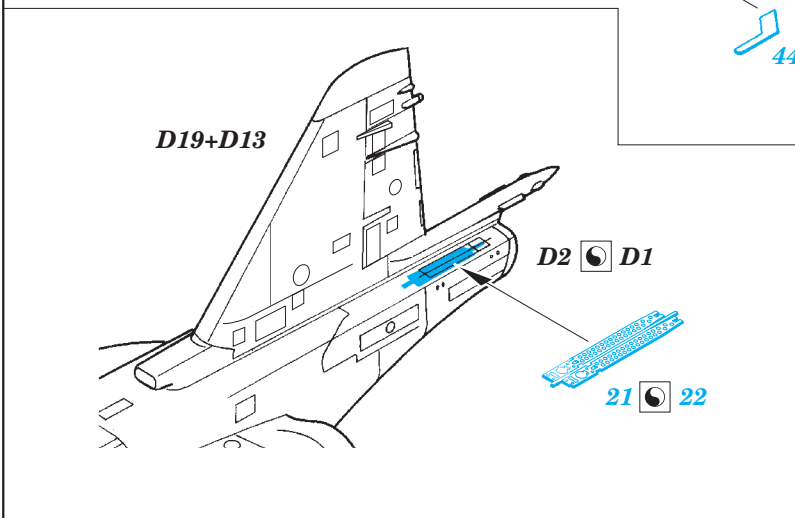

Su-25UB/UBK exterior 1/48

eduard

48 926

detail set for 1/48 SMĚR kit • sada detailů pro stavebnici 1/48 SMĚR

- APPLY EXPRESS MASK AND PAINT BEFORE GLUING
POUŽIT EXPRESS MASK NABARVIT PŘED SLEPENÍM
- SYMMETRICAL ASSEMBLY
SYMETRICKÁ MONTÁŽ
- REMOVE
ODSTRANIT
- GRIND
OBROUSIT
- DRILL HOLE
VRTÁT OTVOR
- BEND
OHNOUT
- OPTION
VOLBA
- REPLACE
NAHRADIT
- 1** COLORED ETCHED PARTS
LEPTANÉ BAREVNÉ DÍLY
- 1** ETCHED PARTS
LEPTANÉ NEBAREVNÉ DÍLY
- 1** ORIGINAL KIT PARTS
PŮVODNÍ DÍLY STAVEBNICE

ORIGINAL KIT PARTS
PŮVODNÍ DÍLY STAVEBNICE

PHOTO-ETCHED PARTS
LEPTANÉ DÍLY

PARTS TO BE REMOVED
DÍLY K ODSTRANĚNÍ

FILL
TMELIT

Related products:

FE 835 Su-25UB/UBK

49 835 Su-25UB/UBK interior

FE 836 Su-25UB/UBK seatbelts STEEL