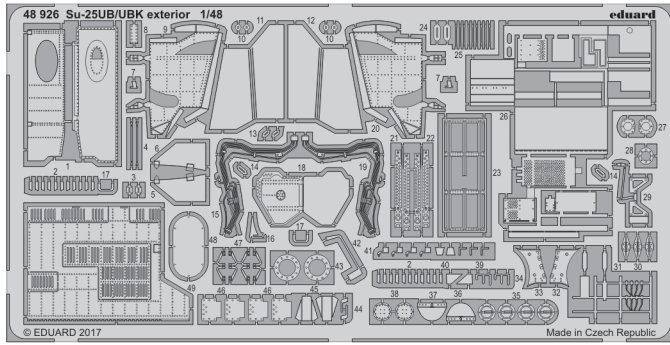

Su-25UB/UBK exterior 1/48

eduard

48 926

detail set for 1/48 SMĚR kit • sada detailů pro stavebnici 1/48 SMĚR

- APPLY EXPRESS MASK AND PAINT BEFORE GLUING
POUŽIT EXPRESS MASK NABARVIT PŘED SLEPENÍM
- SYMMETRICAL ASSEMBLY
SYMETRICKÁ MONTÁŽ
- REMOVE
ODSTRANIT
- GRIND
OBROUSIT
- DRILL HOLE
VRTÁT OTVOR
- BEND
OHNOUT
- OPTION
VOLBA
- REPLACE
NAHRADIT
- 1** COLORED ETCHED PARTS
LEPTANÉ BAREVNÉ DÍLY
- 1** ETCHED PARTS
LEPTANÉ NEBAREVNÉ DÍLY
- 1** ORIGINAL KIT PARTS
PŮVODNÍ DÍLY STAVEBNICE

ORIGINAL KIT PARTS
PŮVODNÍ DÍLY STAVEBNICE

PHOTO-ETCHED PARTS
LEPTANÉ DÍLY

PARTS TO BE REMOVED
DÍLY K ODSTRANĚNÍ

FILL
TMELIT

Related products:

FE 835 Su-25UB/UBK

49 835 Su-25UB/UBK interior

FE 836 Su-25UB/UBK seatbelts STEEL