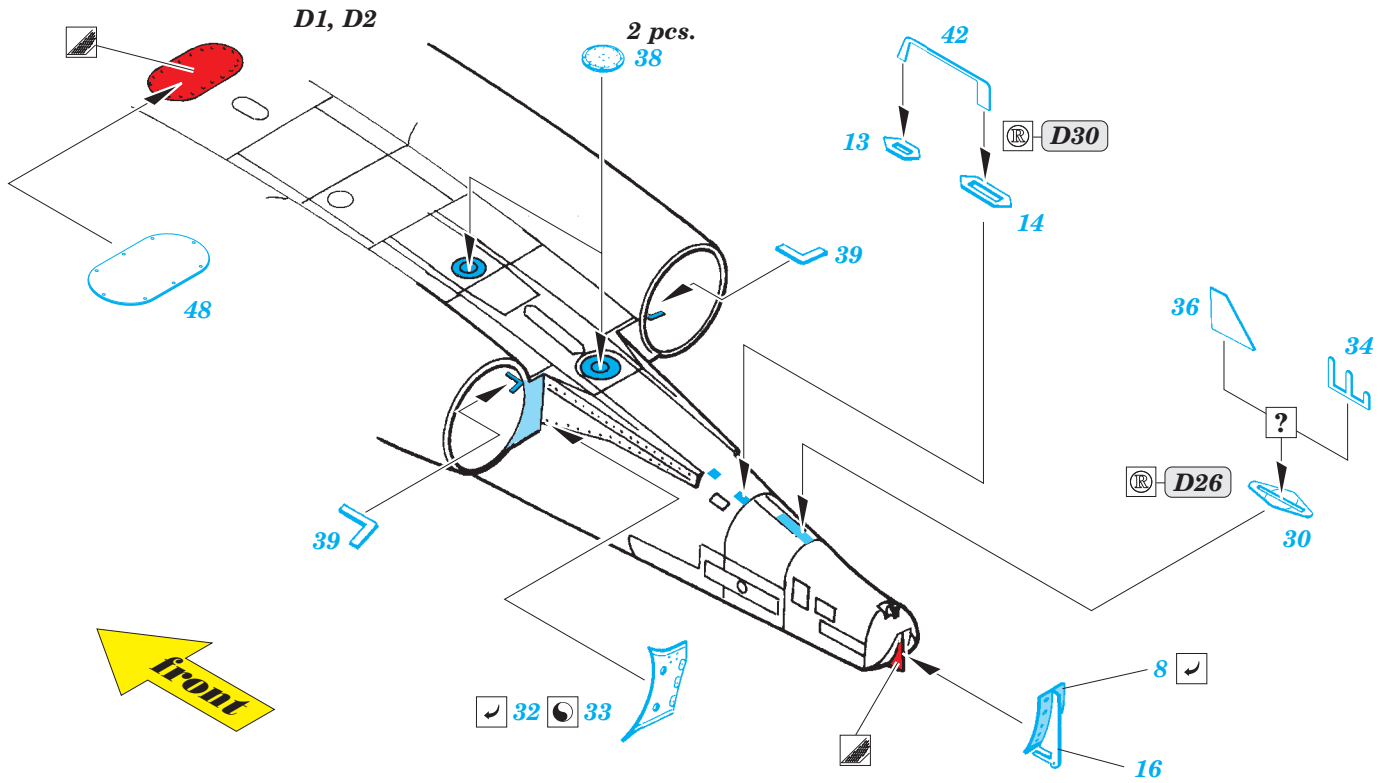

Su-25UB/UBK exterior 1/48

eduard

48 926

detail set for 1/48 SMĚR kit • sada detailů pro stavebnici 1/48 SMĚR

- APPLY EXPRESS MASK AND PAINT BEFORE GLUING
POUŽIT EXPRESS MASK NABARVIT PŘED SLEPENÍM
- SYMMETRICAL ASSEMBLY
SYMETRICKÁ MONTÁŽ
- REMOVE
ODSTRANIT
- GRIND
OBROUSIT
- DRILL HOLE
VRTÁT OTVOR
- BEND
OHNOUT
- OPTION
VOLBA
- REPLACE
NAHRADIT
- 1** COLORED ETCHED PARTS
LEPTANÉ BAREVNÉ DÍLY
- 1** ETCHED PARTS
LEPTANÉ NEBAREVNÉ DÍLY
- 1** ORIGINAL KIT PARTS
PŮVODNÍ DÍLY STAVEBNICE

ORIGINAL KIT PARTS
PŮVODNÍ DÍLY STAVEBNICE

PHOTO-ETCHED PARTS
LEPTANÉ DÍLY

PARTS TO BE REMOVED
DÍLY K ODSTRANĚNÍ

FILL
TMELIT

Related products:

FE 835 Su-25UB/UBK

49 835 Su-25UB/UBK interior

FE 836 Su-25UB/UBK seatbelts STEEL