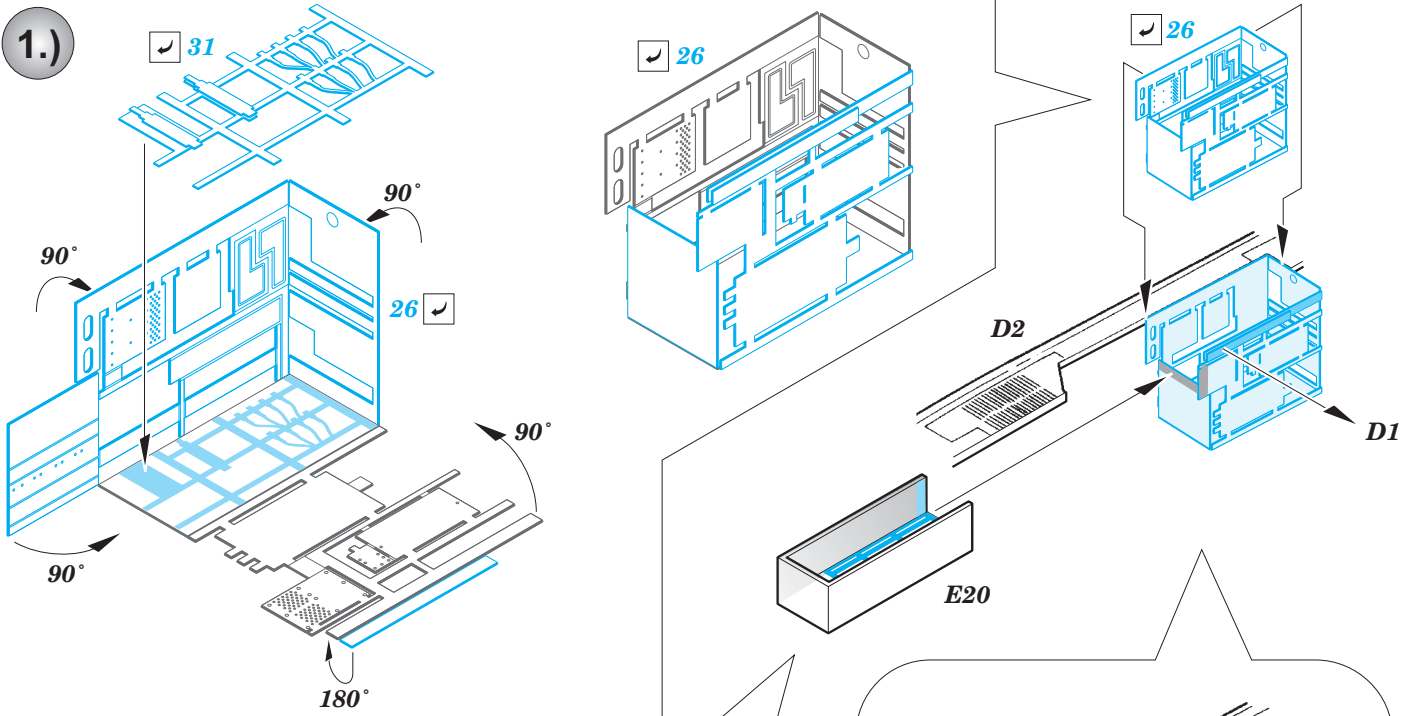

Su-25UB/UBK exterior 1/48

eduard

48 926

detail set for 1/48 SMĚR kit • sada detailů pro stavebnici 1/48 SMĚR

- APPLY EXPRESS MASK AND PAINT BEFORE GLUING
POUŽIT EXPRESS MASK NABARVIT PŘED SLEPENÍM
- SYMMETRICAL ASSEMBLY
SYMETRICKÁ MONTÁŽ
- REMOVE
ODSTRANIT
- GRIND
OBROUSIT
- DRILL HOLE
VRTÁT OTVOR
- BEND
OHNOUT
- OPTION
VOLBA
- REPLACE
NAHRADIT
- 1** COLORED ETCHED PARTS
LEPTANÉ BAREVNÉ DÍLY
- 1** ETCHED PARTS
LEPTANÉ NEBAREVNÉ DÍLY
- 1** ORIGINAL KIT PARTS
PŮVODNÍ DÍLY STAVEBNICE

ORIGINAL KIT PARTS
PŮVODNÍ DÍLY STAVEBNICE

PHOTO-ETCHED PARTS
LEPTANÉ DÍLY

PARTS TO BE REMOVED
DÍLY K ODSTRANĚNÍ

FILL
TMELIT

Related products:

FE 835 Su-25UB/UBK

49 835 Su-25UB/UBK interior

FE 836 Su-25UB/UBK seatbelts STEEL