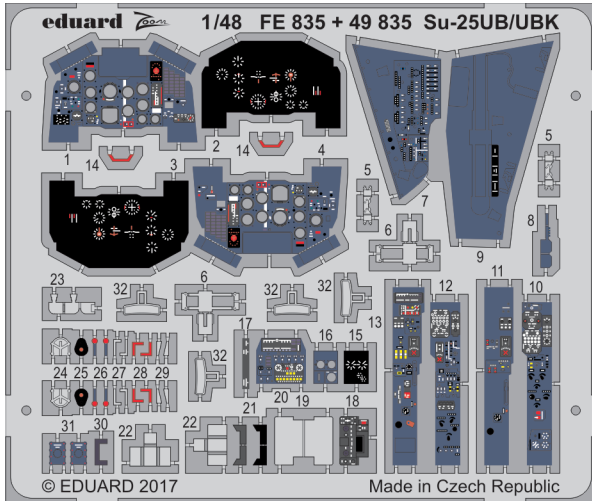

Su-25UB/UBK exterior 1/48

eduard

48 926

detail set for 1/48 SMĚR kit • sada detailů pro stavebnici 1/48 SMĚR

- APPLY EXPRESS MASK AND PAINT BEFORE GLUING
POUŽIT EXPRESS MASK NABARVIT PŘED SLEPENÍM
- SYMMETRICAL ASSEMBLY
SYMETRICKÁ MONTÁŽ
- REMOVE
ODSTRANIT
- GRIND
OBROUSIT
- DRILL HOLE
VRTÁT OTVOR
- BEND
OHNOUT
- OPTION
VOLBA
- REPLACE
NAHRADIT
- 1** COLORED ETCHED PARTS
LEPTANÉ BAREVNÉ DÍLY
- 1** ETCHED PARTS
LEPTANÉ NEBAREVNÉ DÍLY
- 1** ORIGINAL KIT PARTS
PŮVODNÍ DÍLY STAVEBNICE

ORIGINAL KIT PARTS
PŮVODNÍ DÍLY STAVEBNICE

PHOTO-ETCHED PARTS
LEPTANÉ DÍLY

PARTS TO BE REMOVED
DÍLY K ODSTRANĚNÍ

FILL
TMELIT

Related products:

FE 835 Su-25UB/UBK

49 835 Su-25UB/UBK interior

FE 836 Su-25UB/UBK seatbelts STEEL