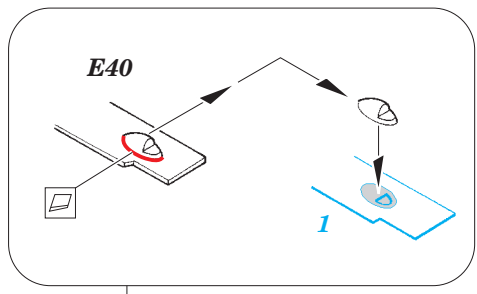

Su-25UB/UBK exterior 1/48

eduard

48 926

detail set for 1/48 SMĚR kit • sada detailů pro stavebnici 1/48 SMĚR

- APPLY EXPRESS MASK AND PAINT BEFORE GLUING
POUŽIT EXPRESS MASK NABARVIT PŘED SLEPENÍM
- SYMMETRICAL ASSEMBLY
SYMETRICKÁ MONTÁŽ
- REMOVE
ODSTRANIT
- GRIND
OBROUSIT
- DRILL HOLE
VRTÁT OTVOR
- BEND
OHNOUT
- OPTION
VOLBA
- REPLACE
NAHRADIT
- 1** COLORED ETCHED PARTS
LEPTANÉ BAREVNÉ DÍLY
- 1** ETCHED PARTS
LEPTANÉ NEBAREVNÉ DÍLY
- 1** ORIGINAL KIT PARTS
PŮVODNÍ DÍLY STAVEBNICE

ORIGINAL KIT PARTS
PŮVODNÍ DÍLY STAVEBNICE

PHOTO-ETCHED PARTS
LEPTANÉ DÍLY

PARTS TO BE REMOVED
DÍLY K ODSTRANĚNÍ

FILL
TMELIT

Related products:

FE 835 Su-25UB/UBK

49 835 Su-25UB/UBK interior

FE 836 Su-25UB/UBK seatbelts STEEL