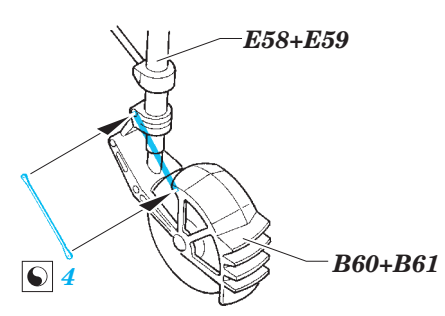

Su-25UB/UBK exterior 1/48

eduard

48 926

detail set for 1/48 SMĚR kit • sada detailů pro stavebnici 1/48 SMĚR

- APPLY EXPRESS MASK AND PAINT BEFORE GLUING
POUŽIT EXPRESS MASK NABARVIT PŘED SLEPENÍM
- SYMMETRICAL ASSEMBLY
SYMETRICKÁ MONTÁŽ
- REMOVE
ODSTRANIT
- GRIND
OBROUSIT
- DRILL HOLE
VRTÁT OTVOR
- BEND
OHNOUT
- OPTION
VOLBA
- REPLACE
NAHRADIT
- 1** COLORED ETCHED PARTS
LEPTANÉ BAREVNÉ DÍLY
- 1** ETCHED PARTS
LEPTANÉ NEBAREVNÉ DÍLY
- 1** ORIGINAL KIT PARTS
PŮVODNÍ DÍLY STAVEBNICE

ORIGINAL KIT PARTS
PŮVODNÍ DÍLY STAVEBNICE

PHOTO-ETCHED PARTS
LEPTANÉ DÍLY

PARTS TO BE REMOVED
DÍLY K ODSTRANĚNÍ

FILL
TMELIT

Related products:

FE 835 Su-25UB/UBK

49 835 Su-25UB/UBK interior

FE 836 Su-25UB/UBK seatbelts STEEL