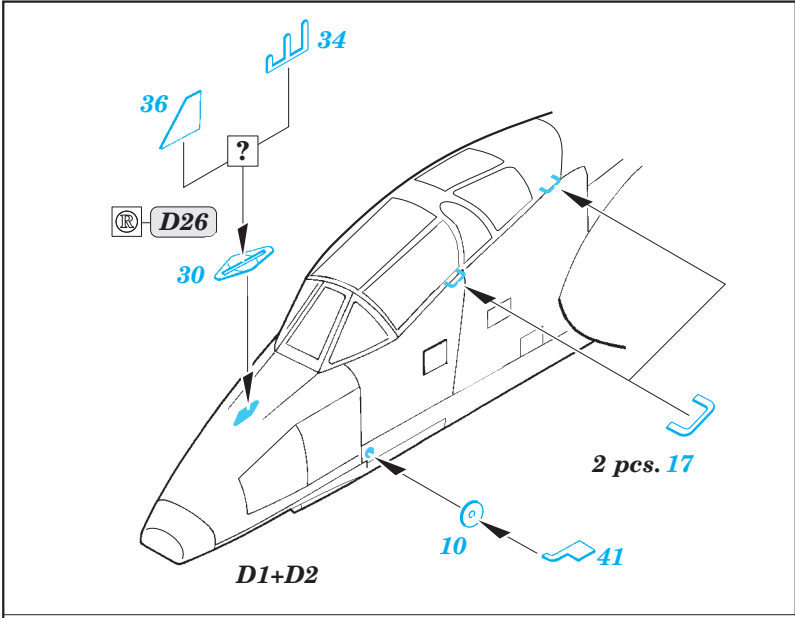

Su-25UB/UBK exterior 1/48

eduard

48 926

detail set for 1/48 SMĚR kit • sada detailů pro stavebnici 1/48 SMĚR

- APPLY EXPRESS MASK AND PAINT BEFORE GLUING
POUŽIT EXPRESS MASK NABARVIT PŘED SLEPENÍM
- SYMMETRICAL ASSEMBLY
SYMETRICKÁ MONTÁŽ
- REMOVE
ODSTRANIT
- GRIND
OBROUSIT
- DRILL HOLE
VRTÁT OTVOR
- BEND
OHNOUT
- OPTION
VOLBA
- REPLACE
NAHRADIT
- 1** COLORED ETCHED PARTS
LEPTANÉ BAREVNÉ DÍLY
- 1** ETCHED PARTS
LEPTANÉ NEBAREVNÉ DÍLY
- 1** ORIGINAL KIT PARTS
PŮVODNÍ DÍLY STAVEBNICE

ORIGINAL KIT PARTS
PŮVODNÍ DÍLY STAVEBNICE

PHOTO-ETCHED PARTS
LEPTANÉ DÍLY

PARTS TO BE REMOVED
DÍLY K ODSTRANĚNÍ

FILL
TMELIT

Related products:

FE 835 Su-25UB/UBK

49 835 Su-25UB/UBK interior

FE 836 Su-25UB/UBK seatbelts STEEL