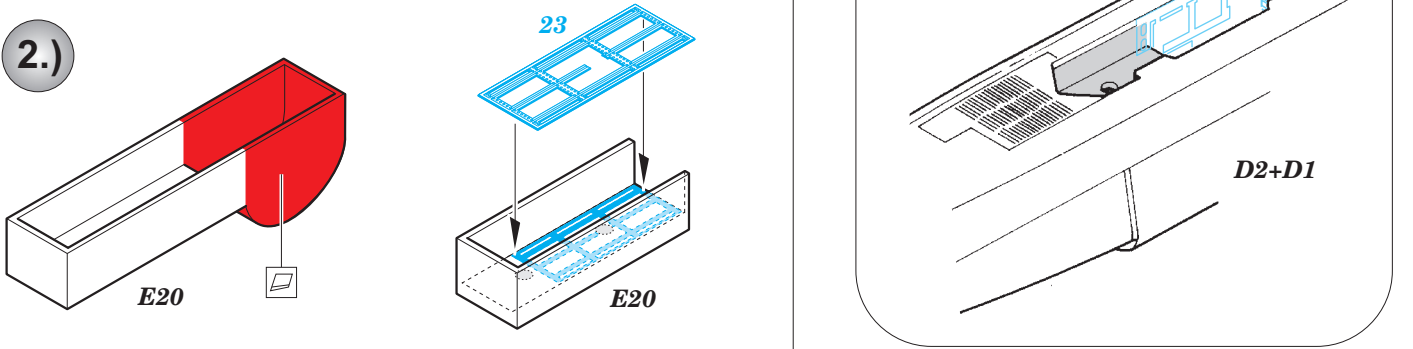

Su-25UB/UBK exterior 1/48

eduard

48 926

detail set for 1/48 SMĚR kit • sada detailů pro stavebnici 1/48 SMĚR

- APPLY EXPRESS MASK AND PAINT BEFORE GLUING
POUŽIT EXPRESS MASK NABARVIT PŘED SLEPENÍM
- SYMMETRICAL ASSEMBLY
SYMETRICKÁ MONTÁŽ
- REMOVE
ODSTRANIT
- GRIND
OBROUSIT
- DRILL HOLE
VRTÁT OTVOR
- BEND
OHNOUT
- OPTION
VOLBA
- REPLACE
NAHRADIT
- 1** COLORED ETCHED PARTS
LEPTANÉ BAREVNÉ DÍLY
- 1** ETCHED PARTS
LEPTANÉ NEBAREVNÉ DÍLY
- 1** ORIGINAL KIT PARTS
PŮVODNÍ DÍLY STAVEBNICE

ORIGINAL KIT PARTS
PŮVODNÍ DÍLY STAVEBNICE

PHOTO-ETCHED PARTS
LEPTANÉ DÍLY

PARTS TO BE REMOVED
DÍLY K ODSTRANĚNÍ

FILL
TMELIT

Related products:

FE 835 Su-25UB/UBK

49 835 Su-25UB/UBK interior

FE 836 Su-25UB/UBK seatbelts STEEL