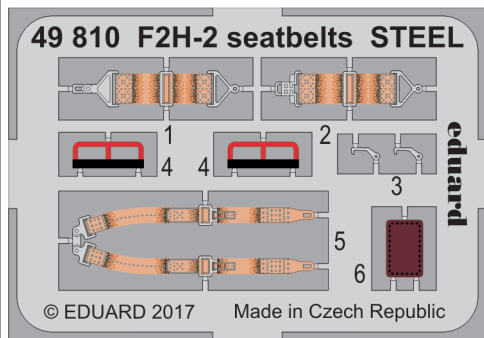

## F2H-2 seatbelts STEEL

eduard

49 810

detail set for 1/48 KITTYHAWK No. KH80131 kit • sada detailů pro stavěbnici 1/48 KITTYHAWK No. KH80131

-  APPLY EXPRESS MASK AND PAINT BEFORE GLUING  
POUŽIT EXPRESS MASK NABARVIT PŘED SLEPENÍM
-  SYMETRICAL ASSEMBLY  
SYMETRICKÁ MONTÁŽ
-  REMOVE  
ODSTRANIT
-  GRIND  
OBROUSIT
-  DRILL HOLE  
VRTAT OTVOR
-  BEND  
OHNOUT
-  OPTION  
VOLBA
-  REPLACE  
NAHRADIT
-  COLORED ETCHED PARTS  
LEPTANÉ BAREVNÉ DÍLY
-  ETCHED PARTS  
LEPTANÉ NEBAREVNÉ DÍLY
-  ORIGINAL KIT PARTS  
PŮVODNÍ DÍLY STAVEBNICE

 ORIGINAL KIT PARTS  
PŮVODNÍ DÍLY STAVEBNICE

 PHOTO-ETCHED PARTS  
LEPTANÉ DÍLY

 PARTS TO BE REMOVED  
DÍLY K ODSTRANĚNÍ

 FILL  
TMELIT

*Related products: 49 809 F2H-2*

*Related products: 48 912 F2H-2 landing flaps*