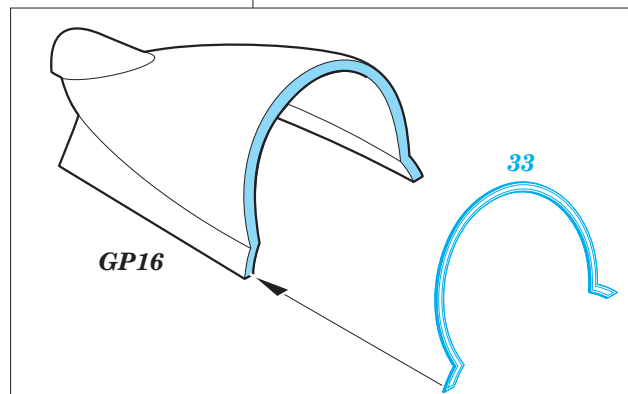

Su-27

eduard

detail set for 1/48 HOBBY BOSS No. 81711 kit • sada detailů pro stavebnici 1/48 HOBBY BOSS No. 81711

49 813

- APPLY EXPRESS MASK AND PAINT BEFORE GLUING
POUŽIT EXPRESS MASK NABARVIT PŘED SLEPENÍM
- SYMMETRICAL ASSEMBLY
SYMETRICKÁ MONTÁŽ
- REMOVE
ODSTRANIT
- GRIND
OBROUSIT
- DRILL HOLE
VRTÁT OTVOR
- BEND
OHNOUT
- OPTION
VOLBA
- REPLACE
NAHRADIT
- COLORED ETCHED PARTS
LEPTANÉ BAREVNÉ DÍLY
- ETCHED PARTS
LEPTANÉ NEBAREVNÉ DÍLY
- ORIGINAL KIT PARTS
PŮVODNÍ DÍLY STAVEBNICE

ORIGINAL KIT PARTS
PŮVODNÍ DÍLY STAVEBNICE

PHOTO-ETCHED PARTS
LEPTANÉ DÍLY

PARTS TO BE REMOVED
DÍLY K ODSTRANĚNÍ

FILL
TMELIT

Related products:

49 814 Su-27 seatbelts STEEL

48 917 Su-27 exterior