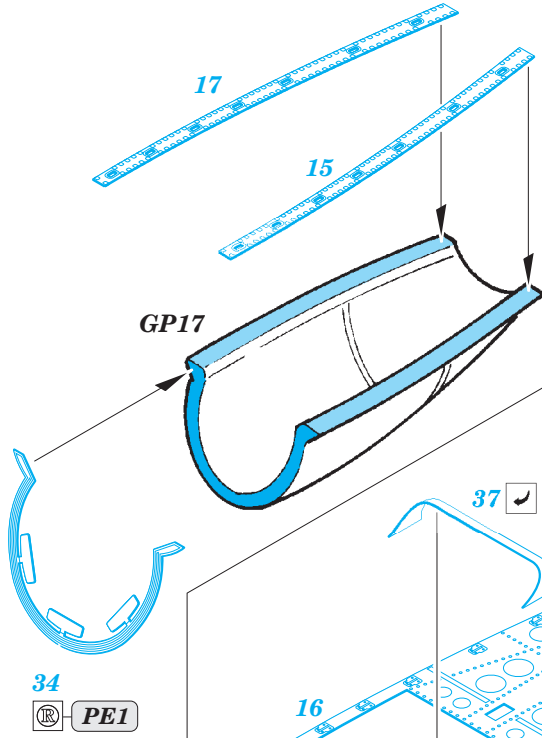

Su-27

eduard

detail set for 1/48 HOBBY BOSS No. 81711 kit • sada detailů pro stavebnici 1/48 HOBBY BOSS No. 81711

49 813

- APPLY EXPRESS MASK AND PAINT BEFORE GLUING
POUŽIT EXPRESS MASK NABARVIT PŘED SLEPENÍM
- SYMMETRICAL ASSEMBLY
SYMETRICKÁ MONTÁŽ
- REMOVE
ODSTRANIT
- GRIND
OBROUSIT
- DRILL HOLE
VRTÁT OTVOR
- BEND
OHNOUT
- OPTION
VOLBA
- REPLACE
NAHRADIT
- COLORED ETCHED PARTS
LEPTANÉ BAREVNÉ DÍLY
- ETCHED PARTS
LEPTANÉ NEBAREVNÉ DÍLY
- ORIGINAL KIT PARTS
PŮVODNÍ DÍLY STAVEBNICE

ORIGINAL KIT PARTS
PŮVODNÍ DÍLY STAVEBNICE

PHOTO-ETCHED PARTS
LEPTANÉ DÍLY

PARTS TO BE REMOVED
DÍLY K ODSTRANĚNÍ

FILL
TMELIT

Related products:

49 814 Su-27 seatbelts STEEL

48 917 Su-27 exterior