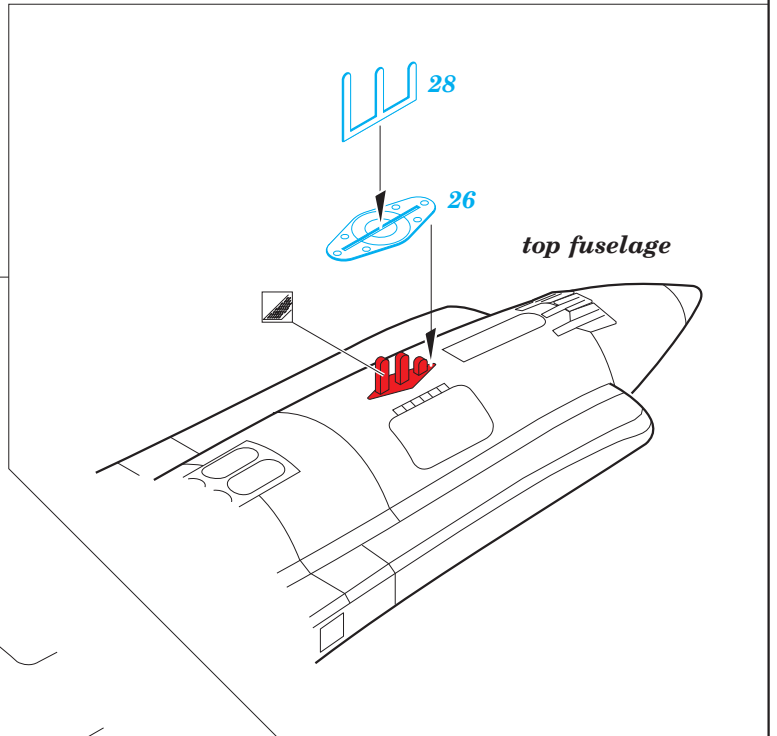

Su-27

eduard

detail set for 1/48 HOBBY BOSS No. 81711 kit • sada detailů pro stavebnici 1/48 HOBBY BOSS No. 81711

49 813

- APPLY EXPRESS MASK AND PAINT BEFORE GLUING
POUŽIT EXPRESS MASK NABARVIT PŘED SLEPENÍM
- SYMMETRICAL ASSEMBLY
SYMETRICKÁ MONTÁŽ
- REMOVE
ODSTRANIT
- GRIND
OBROUSIT
- DRILL HOLE
VRTÁT OTVOR
- BEND
OHNOUT
- OPTION
VOLBA
- REPLACE
NAHRADIT
- COLORED ETCHED PARTS
LEPTANÉ BAREVNÉ DÍLY
- ETCHED PARTS
LEPTANÉ NEBAREVNÉ DÍLY
- ORIGINAL KIT PARTS
PŮVODNÍ DÍLY STAVEBNICE

ORIGINAL KIT PARTS
PŮVODNÍ DÍLY STAVEBNICE

PHOTO-ETCHED PARTS
LEPTANÉ DÍLY

PARTS TO BE REMOVED
DÍLY K ODSTRANĚNÍ

FILL
TMELIT

Related products:

49 814 Su-27 seatbelts STEEL

48 917 Su-27 exterior