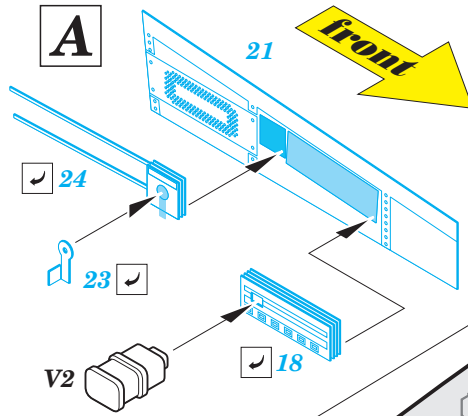

Su-27

eduard

detail set for 1/48 HOBBY BOSS No. 81711 kit • sada detailů pro stavebnici 1/48 HOBBY BOSS No. 81711

49 813

- APPLY EXPRESS MASK AND PAINT BEFORE GLUING
POUŽIT EXPRESS MASK NABARVIT PŘED SLEPENÍM
- SYMMETRICAL ASSEMBLY
SYMETRICKÁ MONTÁŽ
- REMOVE
ODSTRANIT
- GRIND
OBROUSIT
- DRILL HOLE
VRTÁT OTVOR
- BEND
OHNOUT
- OPTION
VOLBA
- REPLACE
NAHRADIT
- COLORED ETCHED PARTS
LEPTANÉ BAREVNÉ DÍLY
- ETCHED PARTS
LEPTANÉ NEBAREVNÉ DÍLY
- ORIGINAL KIT PARTS
PŮVODNÍ DÍLY STAVEBNICE

ORIGINAL KIT PARTS
PŮVODNÍ DÍLY STAVEBNICE

PHOTO-ETCHED PARTS
LEPTANÉ DÍLY

PARTS TO BE REMOVED
DÍLY K ODSTRANĚNÍ

FILL
TMELIT

Related products:

49 814 Su-27 seatbelts STEEL

48 917 Su-27 exterior