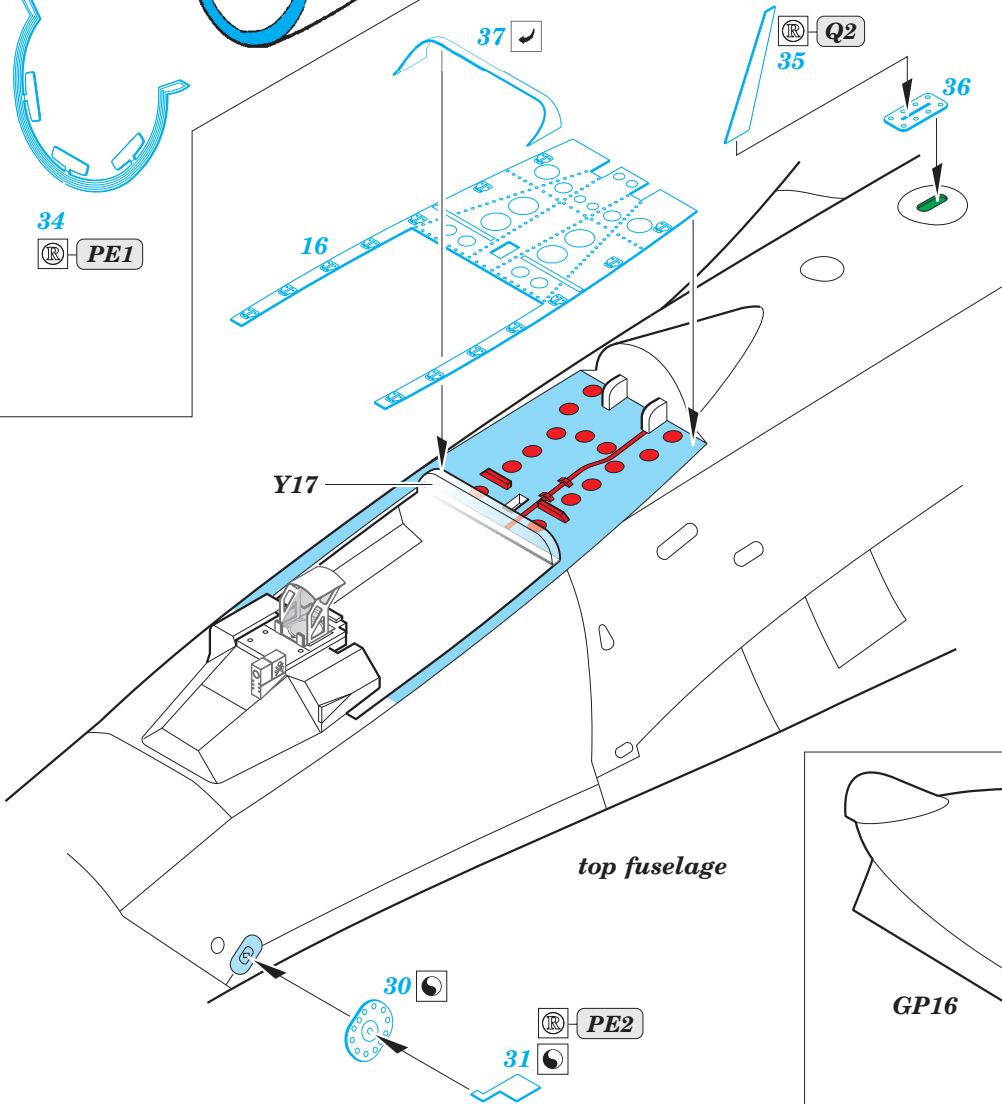

Su-27

eduard

detail set for 1/48 HOBBY BOSS No. 81711 kit • sada detailů pro stavebnici 1/48 HOBBY BOSS No. 81711

49 813

- APPLY EXPRESS MASK AND PAINT BEFORE GLUING
POUŽIT EXPRESS MASK NABARVIT PŘED SLEPENÍM
- SYMMETRICAL ASSEMBLY
SYMETRICKÁ MONTÁŽ
- REMOVE
ODSTRANIT
- GRIND
OBROUSIT
- DRILL HOLE
VRTÁT OTVOR
- BEND
OHNOUT
- OPTION
VOLBA
- REPLACE
NAHRADIT
- COLORED ETCHED PARTS
LEPTANÉ BAREVNÉ DÍLY
- ETCHED PARTS
LEPTANÉ NEBAREVNÉ DÍLY
- ORIGINAL KIT PARTS
PŮVODNÍ DÍLY STAVEBNICE

ORIGINAL KIT PARTS
PŮVODNÍ DÍLY STAVEBNICE

PHOTO-ETCHED PARTS
LEPTANÉ DÍLY

PARTS TO BE REMOVED
DÍLY K ODSTRANĚNÍ

FILL
TMELIT

Related products:

49 814 Su-27 seatbelts STEEL

48 917 Su-27 exterior