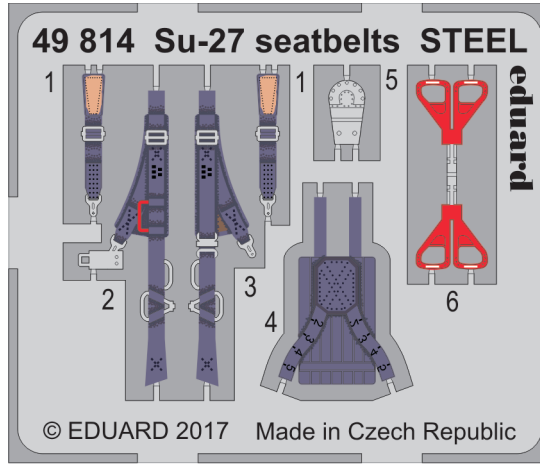

Su-27

eduard

detail set for 1/48 HOBBY BOSS No. 81711 kit • sada detailů pro stavebnici 1/48 HOBBY BOSS No. 81711

49 813

- APPLY EXPRESS MASK AND PAINT BEFORE GLUING
POUŽIT EXPRESS MASK NABARVIT PŘED SLEPENÍM
- SYMMETRICAL ASSEMBLY
SYMETRICKÁ MONTÁŽ
- REMOVE
ODSTRANIT
- GRIND
OBROUSIT
- DRILL HOLE
VRTÁT OTVOR
- BEND
OHNOUT
- OPTION
VOLBA
- REPLACE
NAHRADIT
- COLORED ETCHED PARTS
LEPTANÉ BAREVNÉ DÍLY
- ETCHED PARTS
LEPTANÉ NEBAREVNÉ DÍLY
- ORIGINAL KIT PARTS
PŮVODNÍ DÍLY STAVEBNICE

ORIGINAL KIT PARTS
PŮVODNÍ DÍLY STAVEBNICE

PHOTO-ETCHED PARTS
LEPTANÉ DÍLY

PARTS TO BE REMOVED
DÍLY K ODSTRANĚNÍ

FILL
TMELIT

Related products:

49 814 Su-27 seatbelts STEEL

48 917 Su-27 exterior