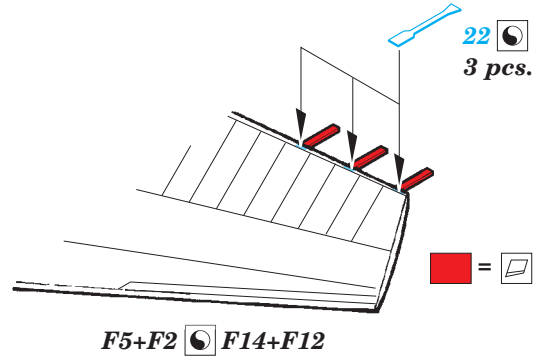

Su-27

eduard

detail set for 1/48 HOBBY BOSS No. 81711 kit • sada detailů pro stavebnici 1/48 HOBBY BOSS No. 81711

49 813

- APPLY EXPRESS MASK AND PAINT BEFORE GLUING
POUŽIT EXPRESS MASK NABARVIT PŘED SLEPENÍM
- SYMMETRICAL ASSEMBLY
SYMETRICKÁ MONTÁŽ
- REMOVE
ODSTRANIT
- GRIND
OBROUSIT
- DRILL HOLE
VRTÁT OTVOR
- BEND
OHNOUT
- OPTION
VOLBA
- REPLACE
NAHRADIT
- COLORED ETCHED PARTS
LEPTANÉ BAREVNÉ DÍLY
- ETCHED PARTS
LEPTANÉ NEBAREVNÉ DÍLY
- ORIGINAL KIT PARTS
PŮVODNÍ DÍLY STAVEBNICE

ORIGINAL KIT PARTS
PŮVODNÍ DÍLY STAVEBNICE

PHOTO-ETCHED PARTS
LEPTANÉ DÍLY

PARTS TO BE REMOVED
DÍLY K ODSTRANĚNÍ

FILL
TMELIT

Related products:

49 814 Su-27 seatbelts STEEL

48 917 Su-27 exterior