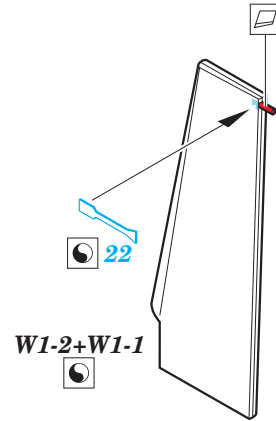

ORIGINAL KIT PARTS
PŮVODNÍ DÍLY STAVEBNICE

PHOTO-ETCHED PARTS
LEPTANÉ DÍLY

PARTS TO BE REMOVED
DÍLY K ODSTRANĚNÍ

FILL
TMELIT

Related products:

49 814 Su-27 seatbelts STEEL

48 917 Su-27 exterior