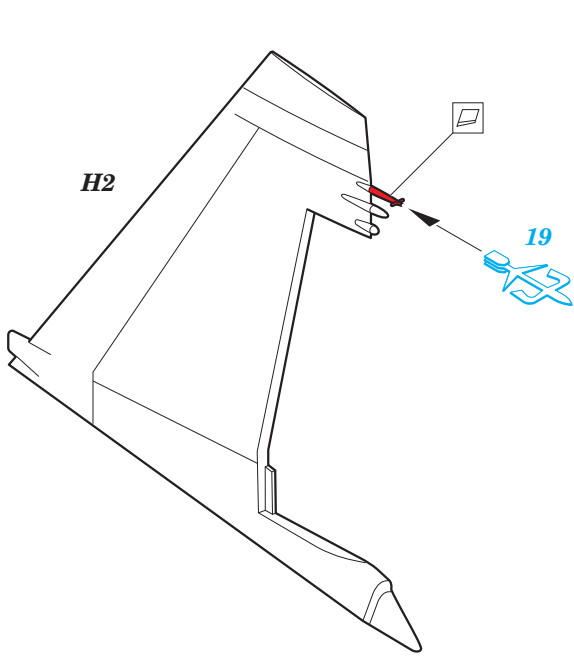

Su-27

eduard

detail set for 1/48 HOBBY BOSS No. 81711 kit • sada detailů pro stavebnici 1/48 HOBBY BOSS No. 81711

49 813

- APPLY EXPRESS MASK AND PAINT BEFORE GLUING
POUŽIT EXPRESS MASK NABARVIT PŘED SLEPENÍM
- SYMMETRICAL ASSEMBLY
SYMETRICKÁ MONTÁŽ
- REMOVE
ODSTRANIT
- GRIND
OBROUSIT
- DRILL HOLE
VRTÁT OTVOR
- BEND
OHNOUT
- OPTION
VOLBA
- REPLACE
NAHRADIT
- COLORED ETCHED PARTS
LEPTANÉ BAREVNÉ DÍLY
- ETCHED PARTS
LEPTANÉ NEBAREVNÉ DÍLY
- ORIGINAL KIT PARTS
PŮVODNÍ DÍLY STAVEBNICE

ORIGINAL KIT PARTS
PŮVODNÍ DÍLY STAVEBNICE

PHOTO-ETCHED PARTS
LEPTANÉ DÍLY

PARTS TO BE REMOVED
DÍLY K ODSTRANĚNÍ

FILL
TMELIT

Related products:

49 814 Su-27 seatbelts STEEL

48 917 Su-27 exterior