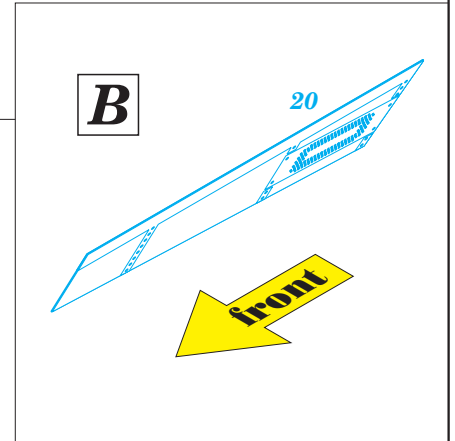

Su-27

eduard

detail set for 1/48 HOBBY BOSS No. 81711 kit • sada detailů pro stavebnici 1/48 HOBBY BOSS No. 81711

49 813

- APPLY EXPRESS MASK AND PAINT BEFORE GLUING
POUŽIT EXPRESS MASK NABARVIT PŘED SLEPENÍM
- SYMMETRICAL ASSEMBLY
SYMETRICKÁ MONTÁŽ
- REMOVE
ODSTRANIT
- GRIND
OBROUSIT
- DRILL HOLE
VRTÁT OTVOR
- BEND
OHNOUT
- OPTION
VOLBA
- REPLACE
NAHRADIT
- COLORED ETCHED PARTS
LEPTANÉ BAREVNÉ DÍLY
- ETCHED PARTS
LEPTANÉ NEBAREVNÉ DÍLY
- ORIGINAL KIT PARTS
PŮVODNÍ DÍLY STAVEBNICE

ORIGINAL KIT PARTS
PŮVODNÍ DÍLY STAVEBNICE

PHOTO-ETCHED PARTS
LEPTANÉ DÍLY

PARTS TO BE REMOVED
DÍLY K ODSTRANĚNÍ

FILL
TMELIT

Related products:

49 814 Su-27 seatbelts STEEL

48 917 Su-27 exterior