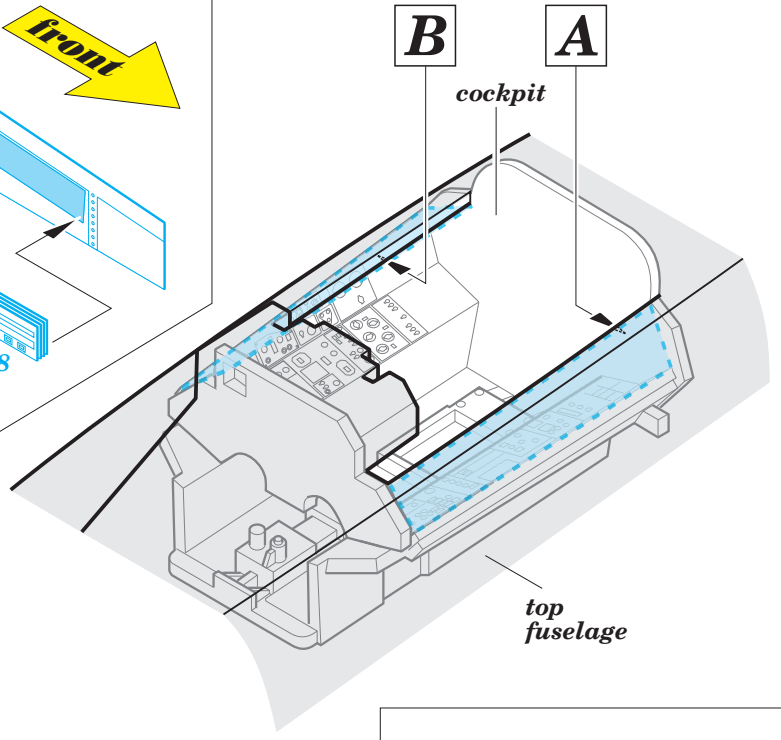

Su-27

eduard

detail set for 1/48 HOBBY BOSS No. 81711 kit • sada detailů pro stavebnici 1/48 HOBBY BOSS No. 81711

49 813

- APPLY EXPRESS MASK AND PAINT BEFORE GLUING
POUŽIT EXPRESS MASK NABARVIT PŘED SLEPENÍM
- SYMMETRICAL ASSEMBLY
SYMETRICKÁ MONTÁŽ
- REMOVE
ODSTRANIT
- GRIND
OBROUSIT
- DRILL HOLE
VRTÁT OTVOR
- BEND
OHNOUT
- OPTION
VOLBA
- REPLACE
NAHRADIT
- COLORED ETCHED PARTS
LEPTANÉ BAREVNÉ DÍLY
- ETCHED PARTS
LEPTANÉ NEBAREVNÉ DÍLY
- ORIGINAL KIT PARTS
PŮVODNÍ DÍLY STAVEBNICE

ORIGINAL KIT PARTS
PŮVODNÍ DÍLY STAVEBNICE

PHOTO-ETCHED PARTS
LEPTANÉ DÍLY

PARTS TO BE REMOVED
DÍLY K ODSTRANĚNÍ

FILL
TMELIT

Related products:

49 814 Su-27 seatbelts STEEL

48 917 Su-27 exterior