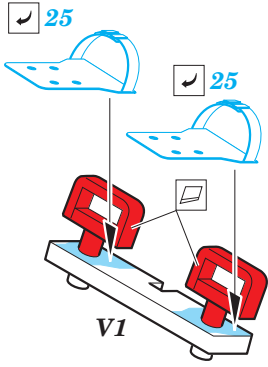

Su-27

eduard

detail set for 1/48 HOBBY BOSS No. 81711 kit • sada detailů pro stavebnici 1/48 HOBBY BOSS No. 81711

49 813

- APPLY EXPRESS MASK AND PAINT BEFORE GLUING
POUŽIT EXPRESS MASK NABARVIT PŘED SLEPENÍM
- SYMMETRICAL ASSEMBLY
SYMETRICKÁ MONTÁŽ
- REMOVE
ODSTRANIT
- GRIND
OBROUSIT
- DRILL HOLE
VRTÁT OTVOR
- BEND
OHNOUT
- OPTION
VOLBA
- REPLACE
NAHRADIT
- COLORED ETCHED PARTS
LEPTANÉ BAREVNÉ DÍLY
- ETCHED PARTS
LEPTANÉ NEBAREVNÉ DÍLY
- ORIGINAL KIT PARTS
PŮVODNÍ DÍLY STAVEBNICE

ORIGINAL KIT PARTS
PŮVODNÍ DÍLY STAVEBNICE

PHOTO-ETCHED PARTS
LEPTANÉ DÍLY

PARTS TO BE REMOVED
DÍLY K ODSTRANĚNÍ

FILL
TMELIT

Related products:

49 814 Su-27 seatbelts STEEL

48 917 Su-27 exterior