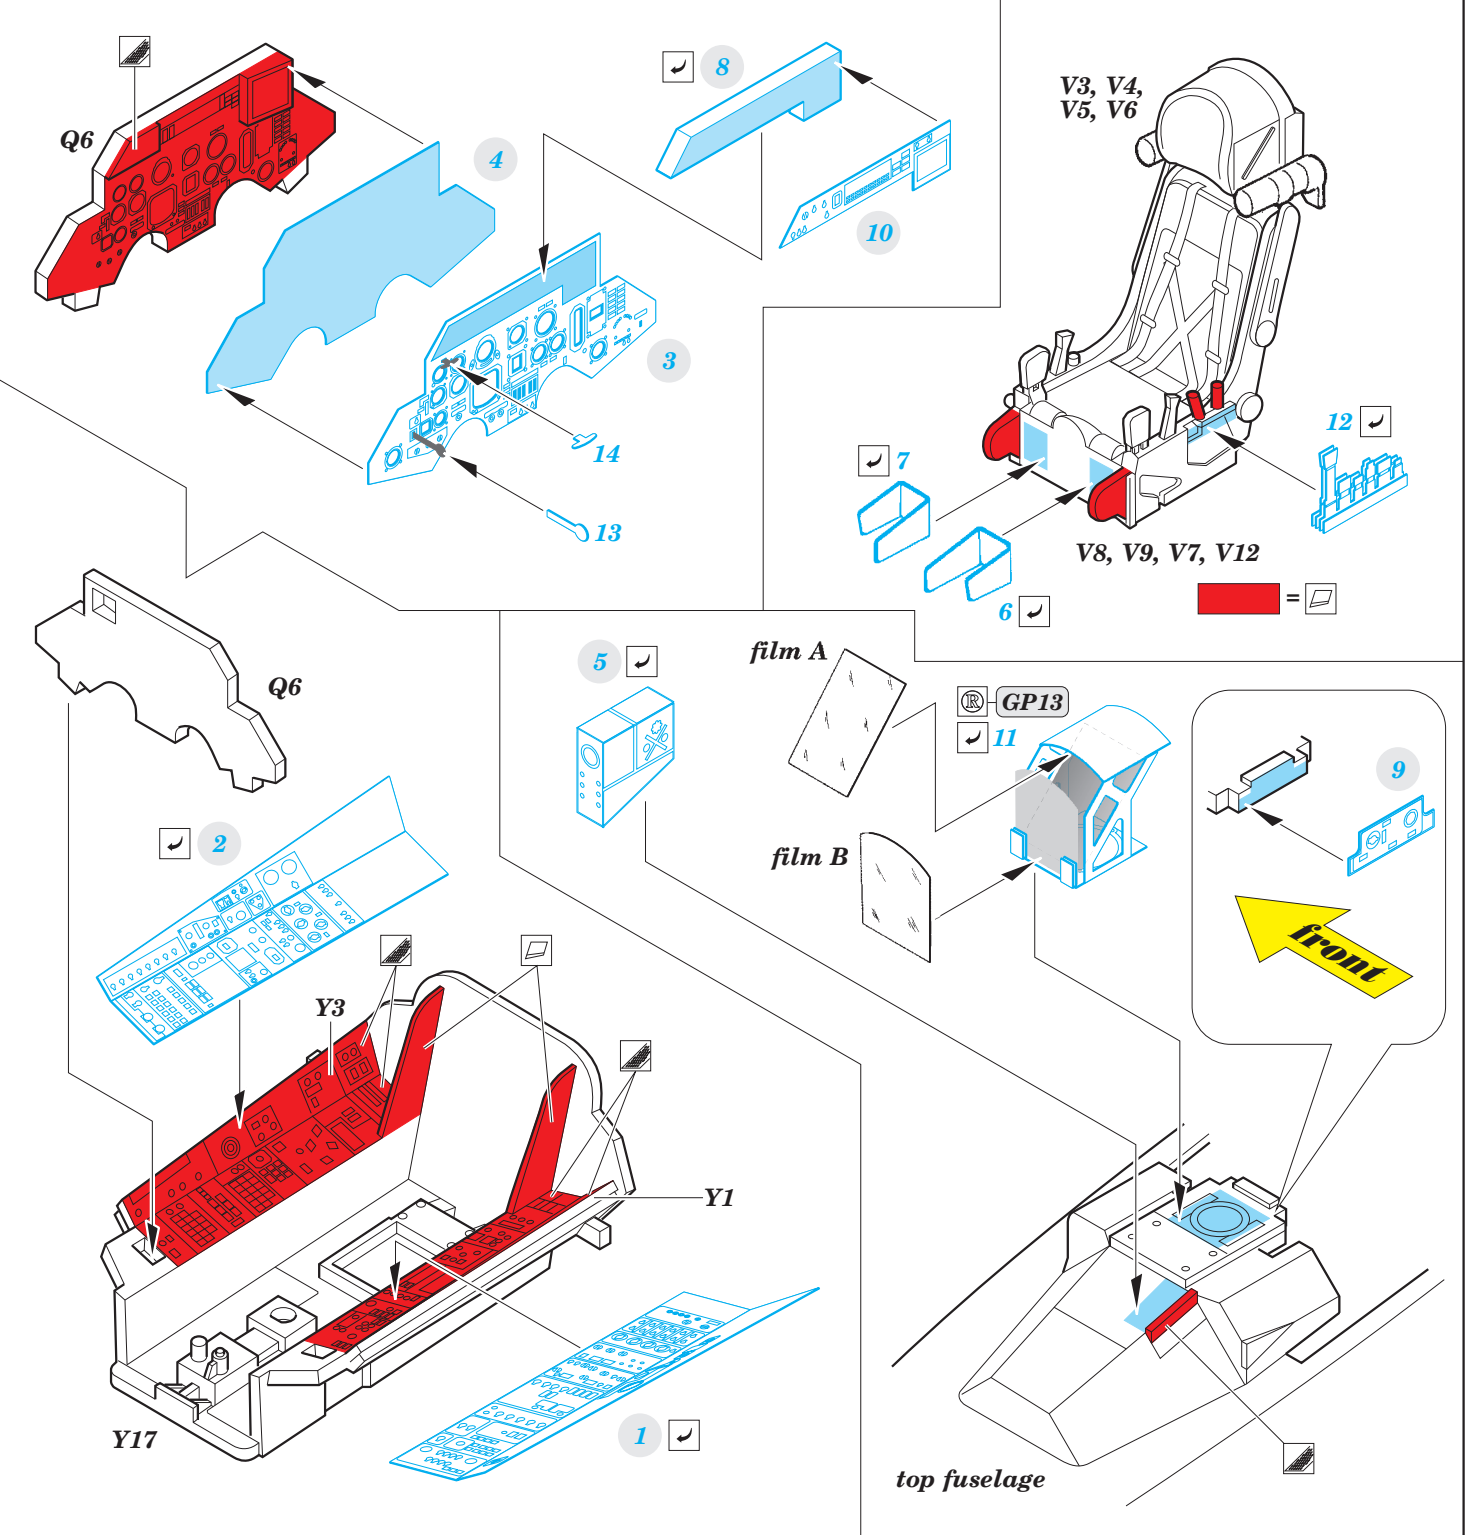

Su-27

eduard

detail set for 1/48 HOBBY BOSS No. 81711 kit • sada detailů pro stavebnici 1/48 HOBBY BOSS No. 81711

49 813

- APPLY EXPRESS MASK AND PAINT BEFORE GLUING
POUŽIT EXPRESS MASK NABARVIT PŘED SLEPENÍM
- SYMMETRICAL ASSEMBLY
SYMETRICKÁ MONTÁŽ
- REMOVE
ODSTRANIT
- GRIND
OBROUSIT
- DRILL HOLE
VRTÁT OTVOR
- BEND
OHNOUT
- OPTION
VOLBA
- REPLACE
NAHRADIT
- COLORED ETCHED PARTS
LEPTANÉ BAREVNÉ DÍLY
- ETCHED PARTS
LEPTANÉ NEBAREVNÉ DÍLY
- ORIGINAL KIT PARTS
PŮVODNÍ DÍLY STAVEBNICE

ORIGINAL KIT PARTS
PŮVODNÍ DÍLY STAVEBNICE

PHOTO-ETCHED PARTS
LEPTANÉ DÍLY

PARTS TO BE REMOVED
DÍLY K ODSTRANĚNÍ

FILL
TMELIT

Related products:

49 814 Su-27 seatbelts STEEL

48 917 Su-27 exterior