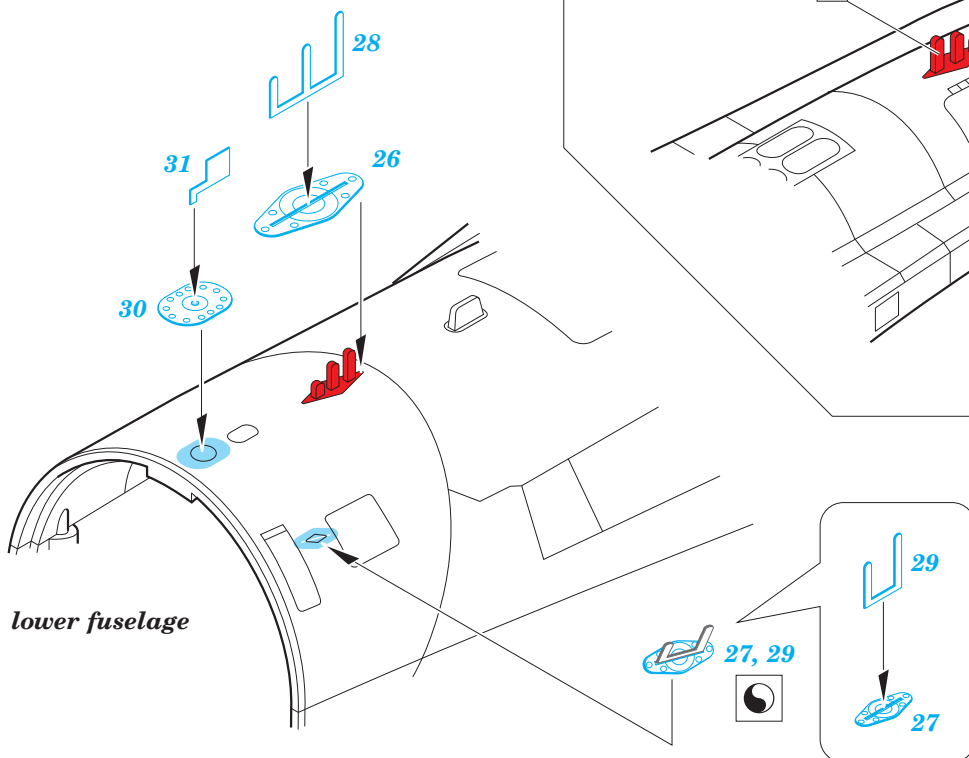

Su-27

eduard

detail set for 1/48 HOBBY BOSS No. 81711 kit • sada detailů pro stavebnici 1/48 HOBBY BOSS No. 81711

49 813

- APPLY EXPRESS MASK AND PAINT BEFORE GLUING
POUŽIT EXPRESS MASK NABARVIT PŘED SLEPENÍM
- SYMMETRICAL ASSEMBLY
SYMETRICKÁ MONTÁŽ
- REMOVE
ODSTRANIT
- GRIND
OBROUSIT
- DRILL HOLE
VRTÁT OTVOR
- BEND
OHNOUT
- OPTION
VOLBA
- REPLACE
NAHRADIT
- COLORED ETCHED PARTS
LEPTANÉ BAREVNÉ DÍLY
- ETCHED PARTS
LEPTANÉ NEBAREVNÉ DÍLY
- ORIGINAL KIT PARTS
PŮVODNÍ DÍLY STAVEBNICE

ORIGINAL KIT PARTS
PŮVODNÍ DÍLY STAVEBNICE

PHOTO-ETCHED PARTS
LEPTANÉ DÍLY

PARTS TO BE REMOVED
DÍLY K ODSTRANĚNÍ

FILL
TMELIT

Related products:

49 814 Su-27 seatbelts STEEL

48 917 Su-27 exterior