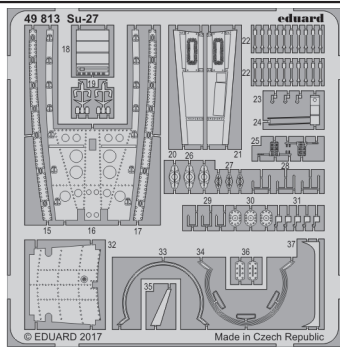

Su-27

eduard

detail set for 1/48 HOBBY BOSS No. 81711 kit • sada detailů pro stavebnici 1/48 HOBBY BOSS No. 81711

49 813

- APPLY EXPRESS MASK AND PAINT BEFORE GLUING
POUŽIT EXPRESS MASK NABARVIT PŘED SLEPENÍM
- SYMMETRICAL ASSEMBLY
SYMETRICKÁ MONTÁŽ
- REMOVE
ODSTRANIT
- GRIND
OBROUSIT
- DRILL HOLE
VRTÁT OTVOR
- BEND
OHNOUT
- OPTION
VOLBA
- REPLACE
NAHRADIT
- COLORED ETCHED PARTS
LEPTANÉ BAREVNÉ DÍLY
- ETCHED PARTS
LEPTANÉ NEBAREVNÉ DÍLY
- ORIGINAL KIT PARTS
PŮVODNÍ DÍLY STAVEBNICE

ORIGINAL KIT PARTS
PŮVODNÍ DÍLY STAVEBNICE

PHOTO-ETCHED PARTS
LEPTANÉ DÍLY

PARTS TO BE REMOVED
DÍLY K ODSTRANĚNÍ

FILL
TMELIT

Related products:

49 814 Su-27 seatbelts STEEL

48 917 Su-27 exterior