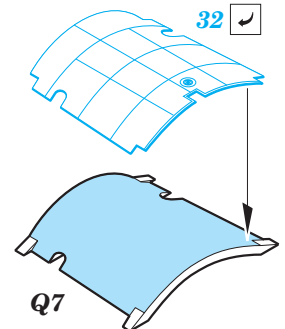

Su-27

eduard

detail set for 1/48 HOBBY BOSS No. 81711 kit • sada detailů pro stavebnici 1/48 HOBBY BOSS No. 81711

49 813

- APPLY EXPRESS MASK AND PAINT BEFORE GLUING
POUŽIT EXPRESS MASK NABARVIT PŘED SLEPENÍM
- SYMMETRICAL ASSEMBLY
SYMETRICKÁ MONTÁŽ
- REMOVE
ODSTRANIT
- GRIND
OBROUSIT
- DRILL HOLE
VRTÁT OTVOR
- BEND
OHNOUT
- OPTION
VOLBA
- REPLACE
NAHRADIT
- COLORED ETCHED PARTS
LEPTANÉ BAREVNÉ DÍLY
- ETCHED PARTS
LEPTANÉ NEBAREVNÉ DÍLY
- ORIGINAL KIT PARTS
PŮVODNÍ DÍLY STAVEBNICE

ORIGINAL KIT PARTS
PŮVODNÍ DÍLY STAVEBNICE

PHOTO-ETCHED PARTS
LEPTANÉ DÍLY

PARTS TO BE REMOVED
DÍLY K ODSTRANĚNÍ

FILL
TMELIT

Related products:

49 814 Su-27 seatbelts STEEL

48 917 Su-27 exterior