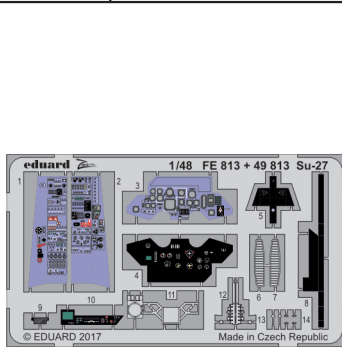

Su-27

eduard

detail set for 1/48 HOBBY BOSS No. 81711 kit • sada detailů pro stavebnici 1/48 HOBBY BOSS No. 81711

49 813

- APPLY EXPRESS MASK AND PAINT BEFORE GLUING
POUŽIT EXPRESS MASK NABARVIT PŘED SLEPENÍM
- SYMMETRICAL ASSEMBLY
SYMETRICKÁ MONTÁŽ
- REMOVE
ODSTRANIT
- GRIND
OBROUSIT
- DRILL HOLE
VRTÁT OTVOR
- BEND
OHNOUT
- OPTION
VOLBA
- REPLACE
NAHRADIT
- COLORED ETCHED PARTS
LEPTANÉ BAREVNÉ DÍLY
- ETCHED PARTS
LEPTANÉ NEBAREVNÉ DÍLY
- ORIGINAL KIT PARTS
PŮVODNÍ DÍLY STAVEBNICE

ORIGINAL KIT PARTS
PŮVODNÍ DÍLY STAVEBNICE

PHOTO-ETCHED PARTS
LEPTANÉ DÍLY

PARTS TO BE REMOVED
DÍLY K ODSTRANĚNÍ

FILL
TMELIT

Related products:

49 814 Su-27 seatbelts STEEL

48 917 Su-27 exterior