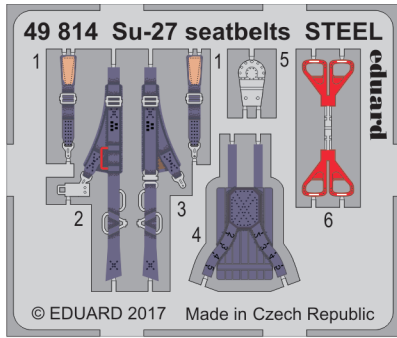

Su-27 seatbelts STEEL

eduard

49 814

detail set for 1/48 HOBBY BOSS No. 81711 kit • sada detailů pro stavebnici 1/48 HOBBY BOSS No. 81711

- ★ APPLY EXPRESS MASK AND PAINT BEFORE GLUING
POUŽIT EXPRESS MASK NABARVIT PŘED SLEPENÍM
- ☯ SYMMETRICAL ASSEMBLY
SYMETRICKÁ MONTÁŽ
- ☐ REMOVE
ODSTRANIT
- ☒ GRIND
OBROUSIT
- ⚪ DRILL HOLE
VRTAT OTVOR
- 1 COLORED ETCHED PARTS
LEPTANÉ BAREVNÉ DÍLY
- 1 ETCHED PARTS
LEPTANÉ NEBAREVNÉ DÍLY
- 1 ORIGINAL KIT PARTS
PŮVODNÍ DÍLY STAVEBNICE
- ↷ BEND
OHNOUT
- ? OPTION
VOLBA
- Ⓜ REPLACE
NAHRADIT

■ ORIGINAL KIT PARTS
PŮVODNÍ DÍLY STAVEBNICE

■ PHOTO-ETCHED PARTS
LEPTANÉ DÍLY

■ PARTS TO BE REMOVED
DÍLY K ODSTRANĚNÍ

■ FILL
TMELIT

Related products: FE 813 Su-27
49 813 Su-27
48 917 Su-27 exterior