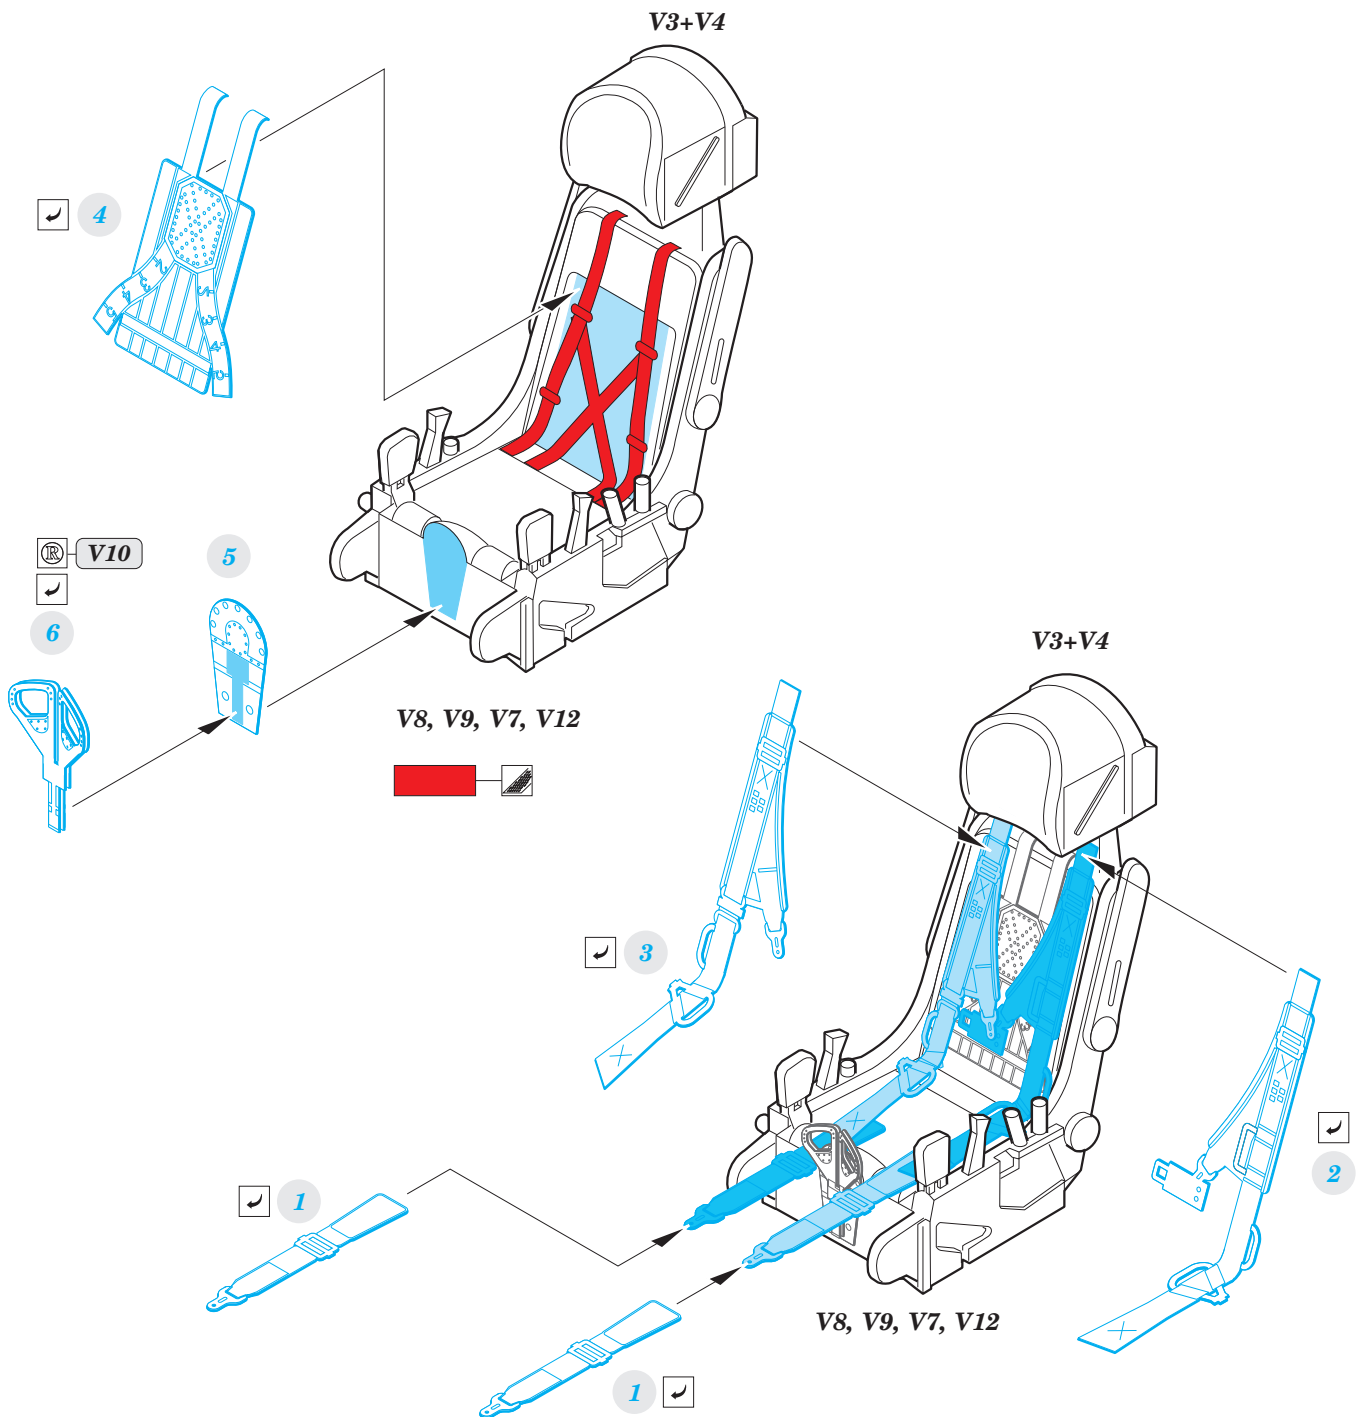

Su-27 seatbelts STEEL

eduard

49 814

detail set for 1/48 HOBBY BOSS No. 81711 kit • sada detailů pro stavebnici 1/48 HOBBY BOSS No. 81711

- ★ APPLY EXPRESS MASK AND PAINT BEFORE GLUING
POUŽIT EXPRESS MASK NABARVIT PŘED SLEPENÍM
- ☯ SYMMETRICAL ASSEMBLY
SYMETRICKÁ MONTÁŽ
- ☐ REMOVE
ODSTRANIT
- ☒ GRIND
OBROUSIT
- ⚪ DRILL HOLE
VRTAT OTVOR
- 1 COLORED ETCHED PARTS
LEPTANÉ BAREVNÉ DÍLY
- 1 ETCHED PARTS
LEPTANÉ NEBAREVNÉ DÍLY
- 1 ORIGINAL KIT PARTS
PŮVODNÍ DÍLY STAVEBNICE
- ↷ BEND
OHNOUT
- ? OPTION
VOLBA
- Ⓜ REPLACE
NAHRADIT

■ ORIGINAL KIT PARTS
PŮVODNÍ DÍLY STAVEBNICE

■ PHOTO-ETCHED PARTS
LEPTANÉ DÍLY

■ PARTS TO BE REMOVED
DÍLY K ODSTRANĚNÍ

■ FILL
TMELIT

Related products: FE 813 Su-27
49 813 Su-27
48 917 Su-27 exterior