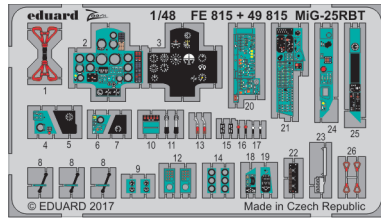

# MiG-25RBT interior

eduard

detail set for 1/48 ICM 48901 kit • sada detailů pro stavebnici 1/48 ICM 48901

**49 815**

- APPLY EXPRESS MASK AND PAINT BEFORE GLUING  
POUŽIT EXPRESS MASK NABARVIT PŘED SLEPENÍM
- SYMMETRICAL ASSEMBLY  
SYMETRICKÁ MONTÁŽ
- REMOVE  
ODSTRANIT
- GRIND  
OBROUSIT
- DRILL HOLE  
VRTAT OTVOR
- BEND  
OHNOUT
- OPTION  
VOLBA
- REPLACE  
NAHRADIT
- 1** COLORED ETCHED PARTS  
LEPTANÉ BAREVNÉ DÍLY
- 1** ETCHED PARTS  
LEPTANÉ NEBAREVNÉ DÍLY
- 1** ORIGINAL KIT PARTS  
PŮVODNÍ DÍLY STAVEBNICE

**■** ORIGINAL KIT PARTS  
PŮVODNÍ DÍLY STAVEBNICE

**■** PHOTO-ETCHED PARTS  
LEPTANÉ DÍLY

**■** PARTS TO BE REMOVED  
DÍLY K ODSTRANĚNÍ

**■** FILL  
TMELIT