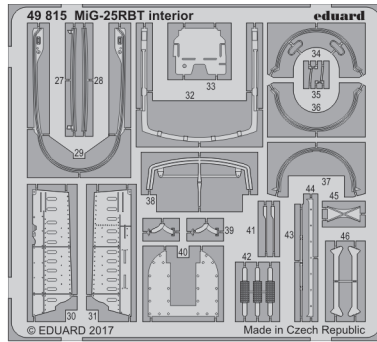

# MiG-25RBT interior

eduard

detail set for 1/48 ICM 48901 kit • sada detailů pro stavebnici 1/48 ICM 48901

**49 815**

- APPLY EXPRESS MASK AND PAINT BEFORE GLUING  
POUŽIT EXPRESS MASK NABARVIT PŘED SLEPENÍM
- SYMMETRICAL ASSEMBLY  
SYMETRICKÁ MONTÁŽ
- REMOVE  
ODSTRANIT
- GRIND  
OBROUSIT
- DRILL HOLE  
VRTAT OTVOR
- BEND  
OHNOUT
- OPTION  
VOLBA
- REPLACE  
NAHRADIT
- 1** COLORED ETCHED PARTS  
LEPTANÉ BAREVNÉ DÍLY
- 1** ETCHED PARTS  
LEPTANÉ NEBAREVNÉ DÍLY
- 1** ORIGINAL KIT PARTS  
PŮVODNÍ DÍLY STAVEBNICE

**■** ORIGINAL KIT PARTS  
PŮVODNÍ DÍLY STAVEBNICE

**■** PHOTO-ETCHED PARTS  
LEPTANÉ DÍLY

**■** PARTS TO BE REMOVED  
DÍLY K ODSTRANĚNÍ

**■** FILL  
TMELIT