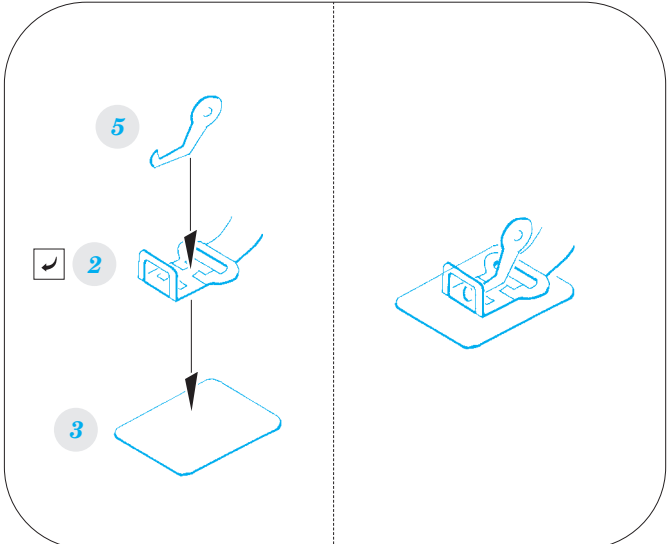

- APPLY EXPRESS MASK AND PAINT BEFORE GLUING
POUŽIT EXPRESS MASK NABARVIT PŘED SLEPENÍM
 - SYMMETRICAL ASSEMBLY
SYMETRICKÁ MONTÁŽ
 - REMOVE
ODSTRANIT
 - GRIND
OBROUSIT
 - DRILL HOLE
VRTÁT OTVOR
 - 1** COLORED ETCHED PARTS
LEPTANÉ BAREVNÉ DÍLY
 - 1** ETCHED PARTS
LEPTANÉ NEBAREVNÉ DÍLY
 - 1** ORIGINAL KIT PARTS
PŮVODNÍ DÍLY STAVEBNICE
- BEND
OHNOUT
 - ? OPTION
VOLBA
 - REPLACE
NAHRADIT

ORIGINAL KIT PARTS
PŮVODNÍ DÍLY STAVEBNICE

PHOTO-ETCHED PARTS
LEPTANÉ DÍLY

PARTS TO BE REMOVED
DÍLY K ODSTRANĚNÍ

FILL
TMELIT

2 sets

Related products: 49 820 H-21C cargo interior seats STEEL
FE 821 H-21C
49 821 H-21C