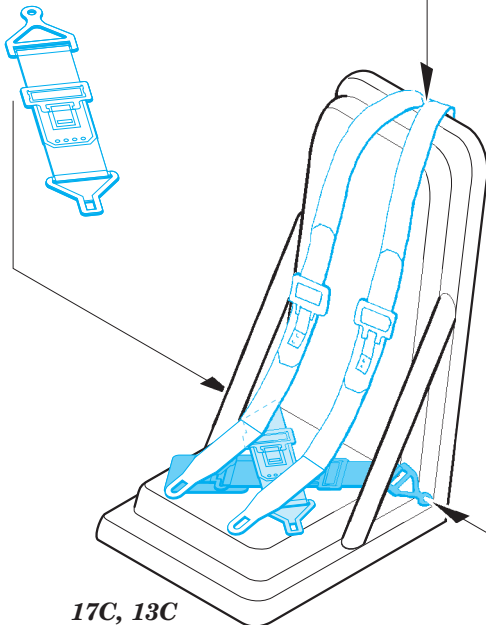

- APPLY EXPRESS MASK AND PAINT BEFORE GLUING
POUŽIT EXPRESS MASK NABARVIT PŘED SLEPENÍM
 - SYMMETRICAL ASSEMBLY
SYMETRICKÁ MONTÁŽ
 - REMOVE
ODSTRANIT
 - GRIND
OBROUSIT
 - DRILL HOLE
VRTÁT OTVOR
 - 1** COLORED ETCHED PARTS
LEPTANÉ BAREVNÉ DÍLY
 - 1** ETCHED PARTS
LEPTANÉ NEBAREVNÉ DÍLY
 - 1** ORIGINAL KIT PARTS
PŮVODNÍ DÍLY STAVEBNICE
- BEND
OHNOUT
 - ? OPTION
VOLBA
 - REPLACE
NAHRADIT

ORIGINAL KIT PARTS
PŮVODNÍ DÍLY STAVEBNICE

PHOTO-ETCHED PARTS
LEPTANÉ DÍLY

PARTS TO BE REMOVED
DÍLY K ODSTRANĚNÍ

FILL
TMELIT

2 sets

Related products: 49 820 H-21C cargo interior seats STEEL
FE 821 H-21C
49 821 H-21C