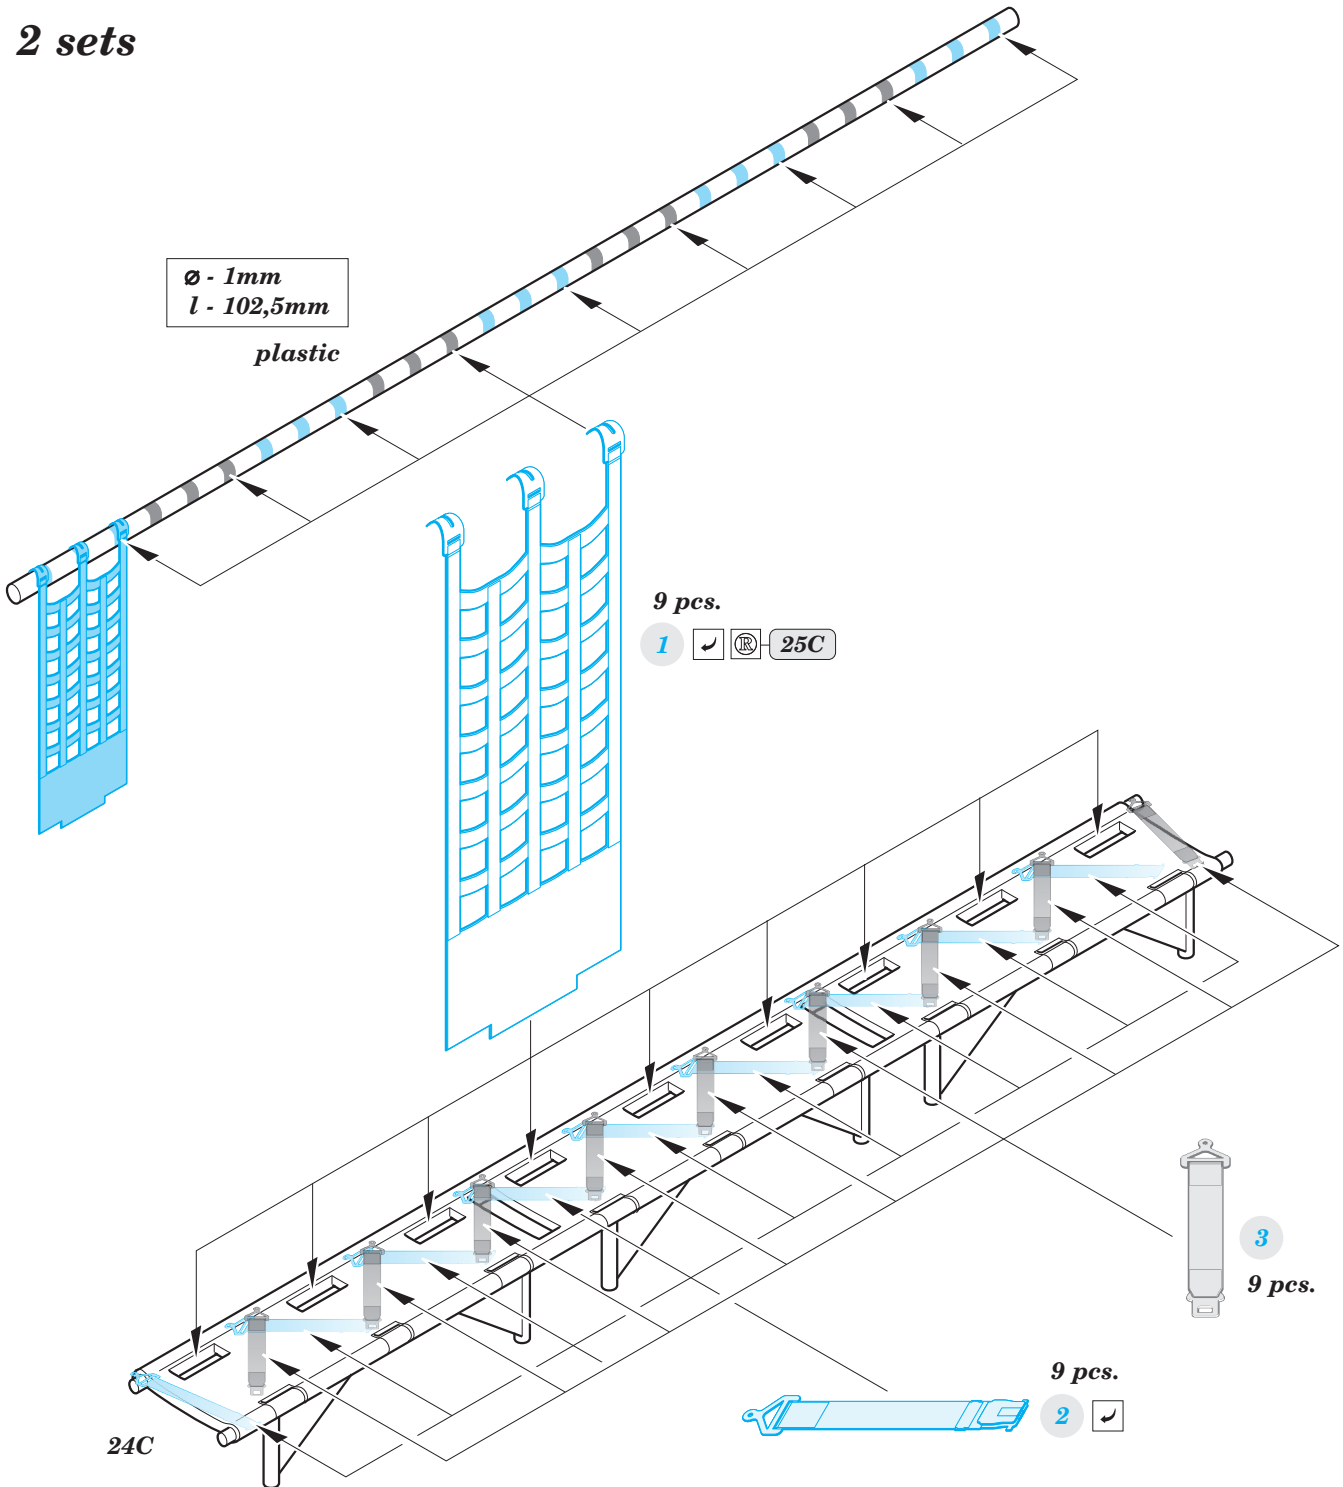

# H-21C cargo interior seats **STEEL**

eduard

detail set for 1/48 ITALERI No.2733 kit • sada detailů pro stavění 1/48 ITALERI No.2733

**49 820**

- APPLY EXPRESS MASK AND PAINT BEFORE GLUING  
POUŽIT EXPRESS MASK NABARVIT PŘED SLEPENÍM
- SYMMETRICAL ASSEMBLY  
SYMETRICKÁ MONTÁŽ
- REMOVE  
ODSTRANIT
- GRIND  
OBROUSIT
- DRILL HOLE  
VRTAT OTVOR
- BEND  
OHNOUT
- OPTION  
VOLBA
- REPLACE  
NAHRADIT
- 1** COLORED ETCHED PARTS  
LEPTANÉ BAREVNÉ DÍLY
- 1** ETCHED PARTS  
LEPTANÉ NEBAREVNÉ DÍLY
- 1** ORIGINAL KIT PARTS  
PŮVODNÍ DÍLY STAVEBNICE

ORIGINAL KIT PARTS  
PŮVODNÍ DÍLY STAVEBNICE

PHOTO-ETCHED PARTS  
LEPTANÉ DÍLY

PARTS TO BE REMOVED  
DÍLY K ODSTRANĚNÍ

FILL  
TMELIT

**2 sets**

**Related products: 49 819 H-21C cockpit seatbelts STEEL**  
**FE 821 H-21C**  
**49 821 H-21C**