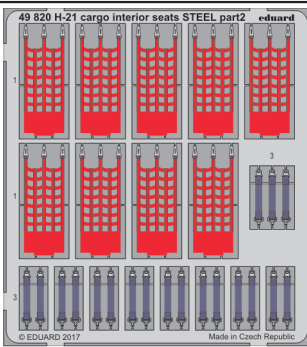

# H-21C cargo interior seats **STEEL**

eduard

detail set for 1/48 ITALERI No.2733 kit • sada detailů pro stavění 1/48 ITALERI No.2733

**49 820**

- APPLY EXPRESS MASK AND PAINT BEFORE GLUING  
POUŽIT EXPRESS MASK NABARVIT PŘED SLEPENÍM
- SYMMETRICAL ASSEMBLY  
SYMETRICKÁ MONTÁŽ
- REMOVE  
ODSTRANIT
- GRIND  
OBROUSIT
- DRILL HOLE  
VRTAT OTVOR
- BEND  
OHNOUT
- OPTION  
VOLBA
- REPLACE  
NAHRADIT
- 1** COLORED ETCHED PARTS  
LEPTANÉ BAREVNÉ DÍLY
- 1** ETCHED PARTS  
LEPTANÉ NEBAREVNÉ DÍLY
- 1** ORIGINAL KIT PARTS  
PŮVODNÍ DÍLY STAVEBNICE

ORIGINAL KIT PARTS  
PŮVODNÍ DÍLY STAVEBNICE

PHOTO-ETCHED PARTS  
LEPTANÉ DÍLY

PARTS TO BE REMOVED  
DÍLY K ODSTRANĚNÍ

FILL  
TMELIT

**2 sets**

**Related products: 49 819 H-21C cockpit seatbelts STEEL**  
**FE 821 H-21C**  
**49 821 H-21C**