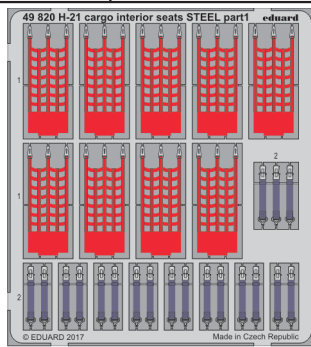

# H-21C cargo interior seats **STEEL**

eduard

detail set for 1/48 ITALERI No.2733 kit • sada detailů pro stavění 1/48 ITALERI No.2733

**49 820**

- APPLY EXPRESS MASK AND PAINT BEFORE GLUING  
POUŽIT EXPRESS MASK NABARVIT PŘED SLEPENÍM
- SYMMETRICAL ASSEMBLY  
SYMETRICKÁ MONTÁŽ
- REMOVE  
ODSTRANIT
- GRIND  
OBROUSIT
- DRILL HOLE  
VRTAT OTVOR
- BEND  
OHNOUT
- OPTION  
VOLBA
- REPLACE  
NAHRADIT
- 1** COLORED ETCHED PARTS  
LEPTANÉ BAREVNÉ DÍLY
- 1** ETCHED PARTS  
LEPTANÉ NEBAREVNÉ DÍLY
- 1** ORIGINAL KIT PARTS  
PŮVODNÍ DÍLY STAVEBNICE

ORIGINAL KIT PARTS  
PŮVODNÍ DÍLY STAVEBNICE

PHOTO-ETCHED PARTS  
LEPTANÉ DÍLY

PARTS TO BE REMOVED  
DÍLY K ODSTRANĚNÍ

FILL  
TMELIT

**2 sets**

**Related products: 49 819 H-21C cockpit seatbelts STEEL**  
**FE 821 H-21C**  
**49 821 H-21C**