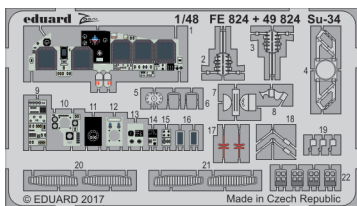

Su-34 interior

eduard

detail set for 1/48 Hobby Boss No.81756 kit • sada detailů pro stavebnici 1/48 Hobby Boss No.81756

49 824

- APPLY EXPRESS MASK AND PAINT BEFORE GLUING
POUŽIT EXPRESS MASK NABARVIT PŘED SLEPENÍM
- SYMMETRICAL ASSEMBLY
SYMETRICKÁ MONTÁŽ
- REMOVE
ODSTRANIT
- GRIND
OBROUSIT
- DRILL HOLE
VRTAT OTVOR
- BEND
OHNOUT
- OPTION
VOLBA
- REPLACE
NAHRADIT
- 1** COLORED ETCHED PARTS
LEPTANÉ BAREVNÉ DÍLY
- 1** ETCHED PARTS
LEPTANÉ NEBAREVNÉ DÍLY
- 1** ORIGINAL KIT PARTS
PŮVODNÍ DÍLY STAVEBNICE

film

ORIGINAL KIT PARTS
PŮVODNÍ DÍLY STAVEBNICE

PHOTO-ETCHED PARTS
LEPTANÉ DÍLY

PARTS TO BE REMOVED
DÍLY K ODSTRANĚNÍ

FILL
TMELIT

Cockpit

Seats, 2 pcs.

F30

D10

F30

Plastic
Ø = 1,0 mm
l = 2,5 mm

flip