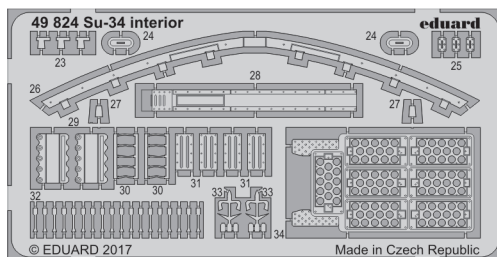

Su-34 interior

eduard

detail set for 1/48 Hobby Boss No.81756 kit • sada detailů pro stavebnici 1/48 Hobby Boss No.81756

49 824

- APPLY EXPRESS MASK AND PAINT BEFORE GLUING
POUŽIT EXPRESS MASK NABARVIT PŘED SLEPENÍM
- SYMMETRICAL ASSEMBLY
SYMETRICKÁ MONTÁŽ
- REMOVE
ODSTRANIT
- GRIND
OBROUSIT
- DRILL HOLE
VRTAT OTVOR
- BEND
OHNOUT
- OPTION
VOLBA
- REPLACE
NAHRADIT
- 1** COLORED ETCHED PARTS
LEPTANÉ BAREVNÉ DÍLY
- 1** ETCHED PARTS
LEPTANÉ NEBAREVNÉ DÍLY
- 1** ORIGINAL KIT PARTS
PŮVODNÍ DÍLY STAVEBNICE

film

ORIGINAL KIT PARTS
PŮVODNÍ DÍLY STAVEBNICE

PHOTO-ETCHED PARTS
LEPTANÉ DÍLY

PARTS TO BE REMOVED
DÍLY K ODSTRANĚNÍ

FILL
TMELIT

Cockpit

Seats, 2 pcs.

F30

D10

F30

Plastic
Ø = 1,0 mm
l = 2,5 mm

flip