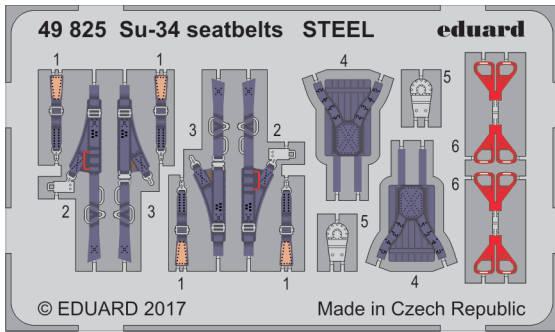

Su-34 seatbelts STEEL

eduard

detail set for 1/48 Hobby Boss No. 81756 kit • sada detailů pro stavebnici 1/48 Hobby Boss No. 81756

49 825

- APPLY EXPRESS MASK AND PAINT BEFORE GLUING
POUŽIT EXPRESS MASK NABARVIT PŘED SLEPENÍM
- SYMMETRICAL ASSEMBLY
SYMETRICKÁ MONTÁŽ
- REMOVE
ODSTRANIT
- GRIND
OBROUSIT
- DRILL HOLE
VRTÁT OTVOR
- BEND
OHNOUT
- OPTION
VOLBA
- REPLACE
NAHRADIT
- COLORED ETCHED PARTS
LEPTANÉ BAREVNÉ DÍLY
- ETCHED PARTS
LEPTANÉ NEBAREVNÉ DÍLY
- ORIGINAL KIT PARTS
PŮVODNÍ DÍLY STAVEBNICE

 ORIGINAL KIT PARTS
PŮVODNÍ DÍLY STAVEBNICE
 PHOTO-ETCHED PARTS
LEPTANÉ DÍLY
 PARTS TO BE REMOVED
DÍLY K ODSTRANĚNÍ
 FILL
TMELIT