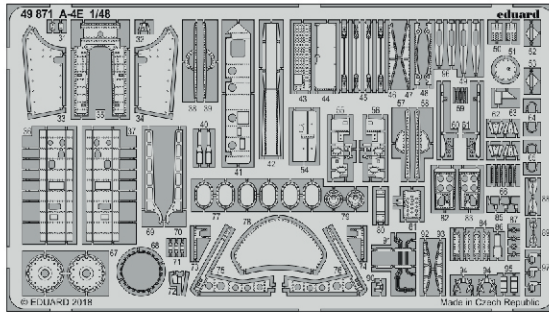

# A-4E

eduard

49 871

## 1/48

detail set for HOBBY BOSS 1/48 kit • sada detailů pro stavebnici HOBBY BOSS 1/48

film

- APPLY EXPRESS MASK AND PAINT BEFORE GLUING  
POUŽIT EXPRESS MASK NABARVIT PŘED SLEPENÍM
  - SYMMETRICAL ASSEMBLY  
SYMETRICKÁ MONTÁŽ
  - REMOVE  
ODSTRANIT
  - GRIND  
OBROUSIT
  - DRILL HOLE  
VRTAT OTVOR
  - BEND  
OHNOUT
  - OPTION  
VOLBA
  - REPLACE  
NAHRADIT
- 1** COLORED ETCHED PARTS  
LEPTANÉ BAREVNÉ DÍLY
- ETCHED PARTS  
LEPTANÉ NEBAREVNÉ DÍLY
- ORIGINAL KIT PARTS  
PŮVODNÍ DÍLY STAVEBNICE

ORIGINAL KIT PARTS  
PŮVODNÍ DÍLY STAVEBNICE

PHOTO-ETCHED PARTS  
LEPTANÉ DÍLY

PARTS TO BE REMOVED  
DÍLY K ODSTRANĚNÍ

FILL  
TMELIT

front undercarriage bay

42 C11

C9, C12, C13