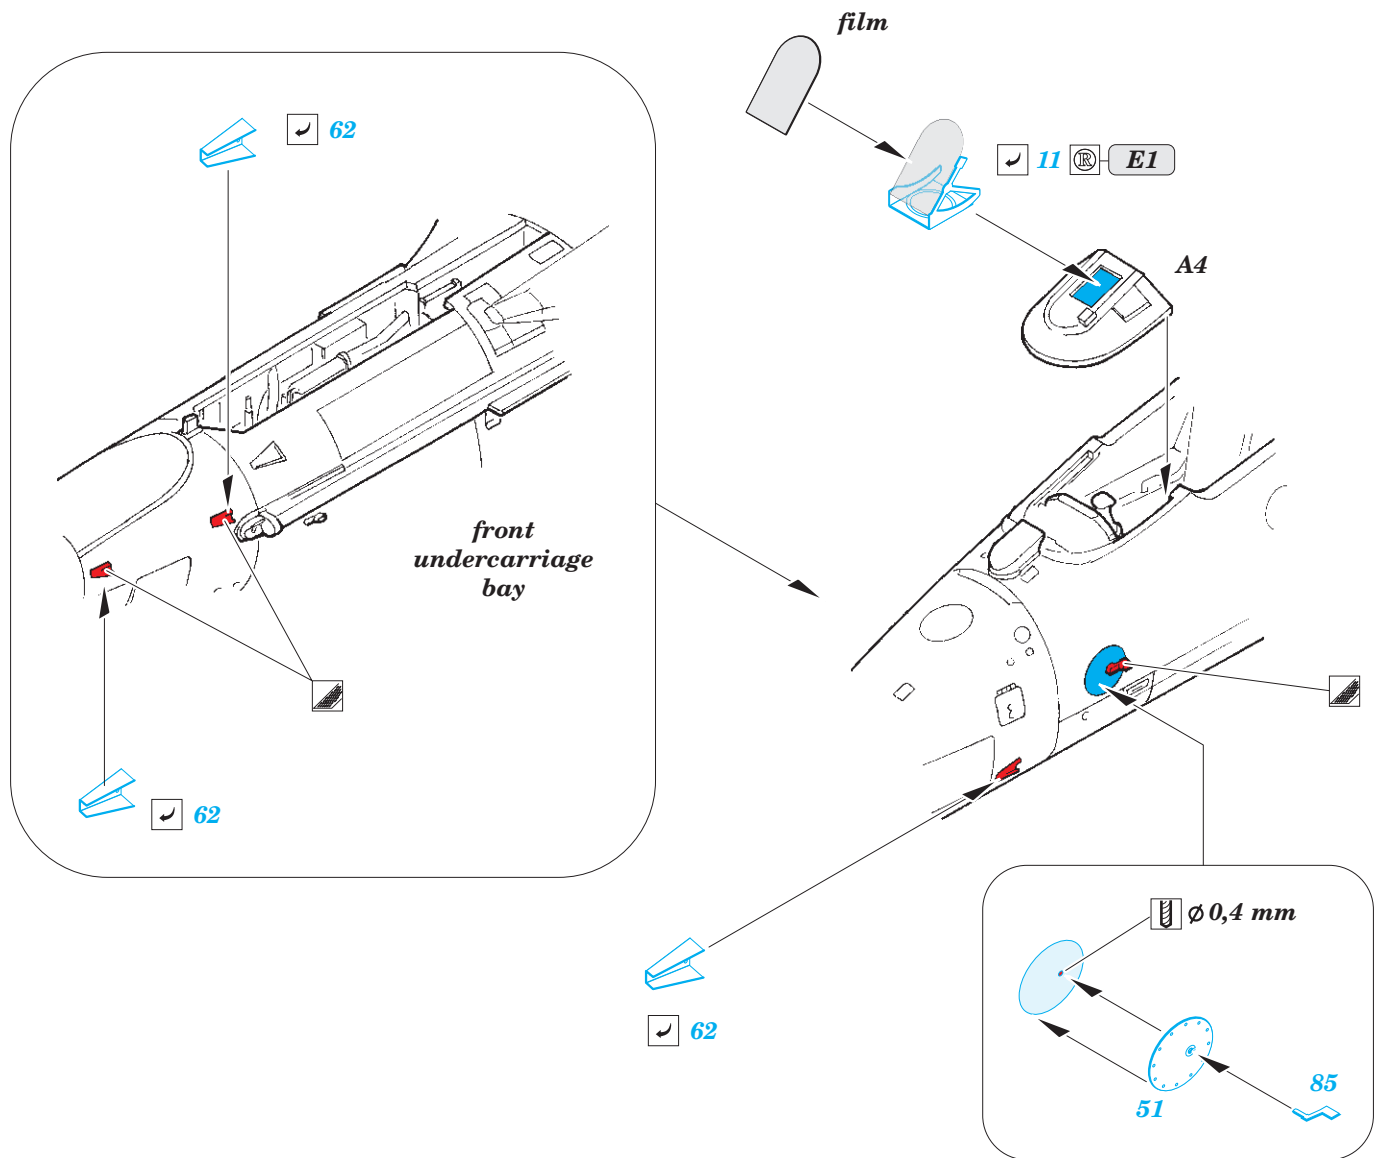

## 1/48

detail set for HOBBY BOSS 1/48 kit • sada detailů pro stavebnici HOBBY BOSS 1/48

film

- APPLY EXPRESS MASK AND PAINT BEFORE GLUING  
POUŽIT EXPRESS MASK NABARVIT PŘED SLEPENÍM
  - SYMMETRICAL ASSEMBLY  
SYMETRICKÁ MONTÁŽ
  - REMOVE  
ODSTRANIT
  - GRIND  
OBROUSIT
  - DRILL HOLE  
VRTAT OTVOR
  - BEND  
OHNOUT
  - OPTION  
VOLBA
  - REPLACE  
NAHRADIT
- 1** COLORED ETCHED PARTS  
LEPTANÉ BAREVNÉ DÍLY
- ETCHED PARTS  
LEPTANÉ NEBAREVNÉ DÍLY
- ORIGINAL KIT PARTS  
PŮVODNÍ DÍLY STAVEBNICE

ORIGINAL KIT PARTS  
PŮVODNÍ DÍLY STAVEBNICE

PHOTO-ETCHED PARTS  
LEPTANÉ DÍLY

PARTS TO BE REMOVED  
DÍLY K ODSTRANĚNÍ

FILL  
TMELIT

front undercarriage bay

42 C11

C9, C12, C13