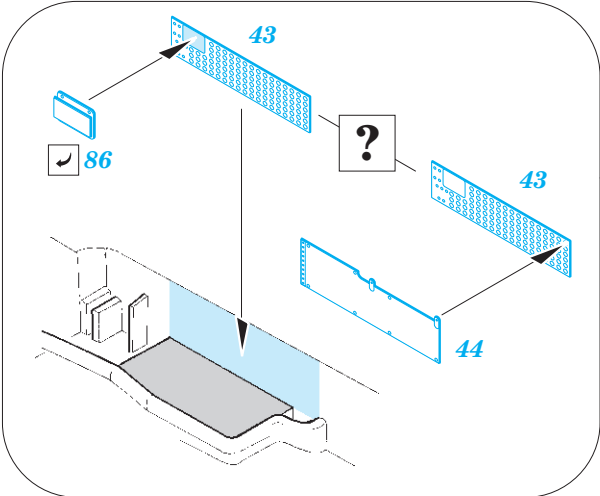

ORIGINAL KIT PARTS  
PŮVODNÍ DÍLY STAVEBNICE

PHOTO-ETCHED PARTS  
LEPTANÉ DÍLY

PARTS TO BE REMOVED  
DÍLY K ODSTRANĚNÍ

FILL  
TMELIT

front undercarriage bay

42 C11

C9, C12, C13