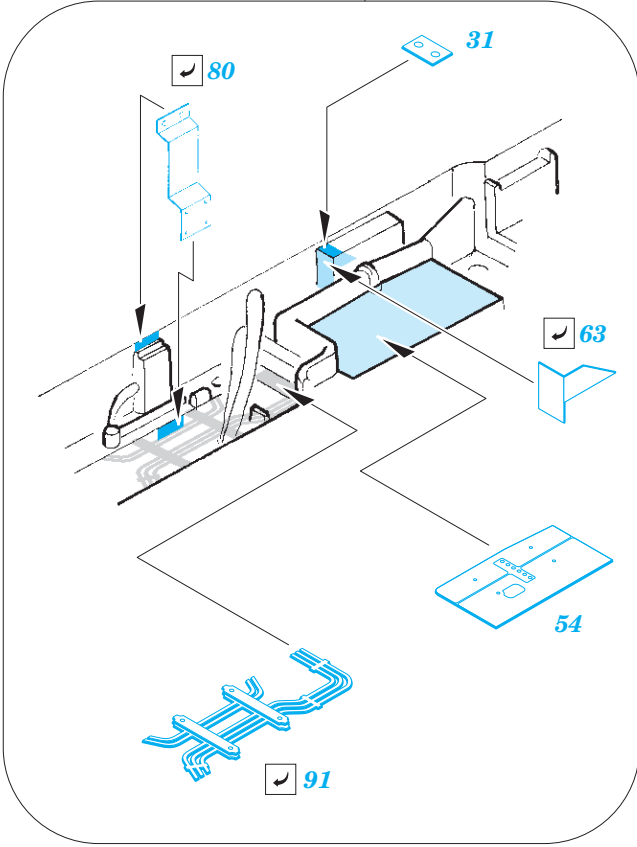

ORIGINAL KIT PARTS  
PŮVODNÍ DÍLY STAVEBNICE

PHOTO-ETCHED PARTS  
LEPTANÉ DÍLY

PARTS TO BE REMOVED  
DÍLY K ODSTRANĚNÍ

FILL  
TMELIT

front undercarriage bay

42 C11

C9, C12, C13