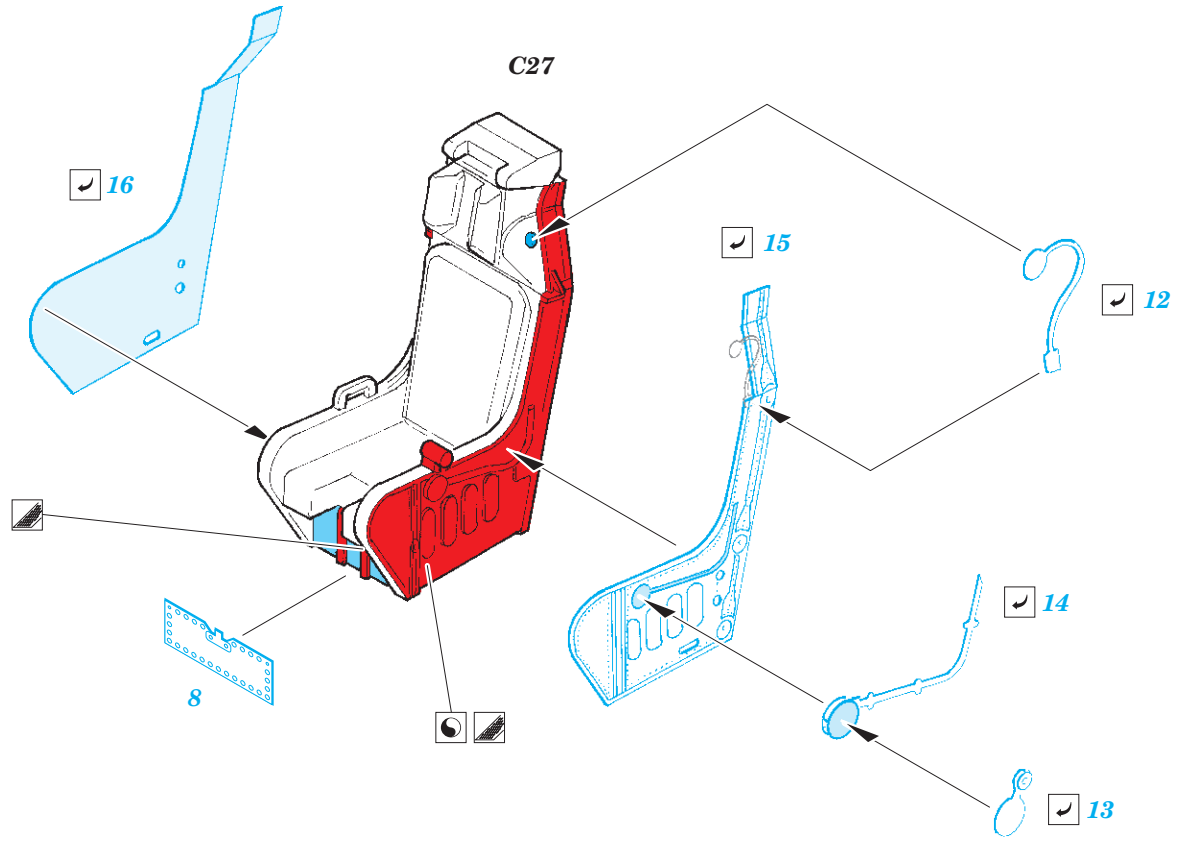

## 1/48

detail set for HOBBY BOSS 1/48 kit • sada detailů pro stavebnici HOBBY BOSS 1/48

film

- APPLY EXPRESS MASK AND PAINT BEFORE GLUING  
POUŽIT EXPRESS MASK NABARVIT PŘED SLEPENÍM
  - SYMMETRICAL ASSEMBLY  
SYMETRICKÁ MONTÁŽ
  - REMOVE  
ODSTRANIT
  - GRIND  
OBROUSIT
  - DRILL HOLE  
VRTAT OTVOR
  - BEND  
OHNOUT
  - OPTION  
VOLBA
  - REPLACE  
NAHRADIT
- 1** COLORED ETCHED PARTS  
LEPTANÉ BAREVNÉ DÍLY
- ETCHED PARTS  
LEPTANÉ NEBAREVNÉ DÍLY
- ORIGINAL KIT PARTS  
PŮVODNÍ DÍLY STAVEBNICE

ORIGINAL KIT PARTS  
PŮVODNÍ DÍLY STAVEBNICE

PHOTO-ETCHED PARTS  
LEPTANÉ DÍLY

PARTS TO BE REMOVED  
DÍLY K ODSTRANĚNÍ

FILL  
TMELIT

front undercarriage bay

42 C11

C9, C12, C13