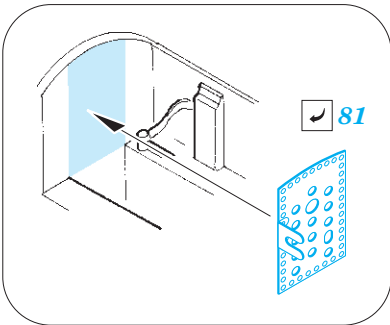

## 1/48

detail set for HOBBY BOSS 1/48 kit • sada detailů pro stavebnici HOBBY BOSS 1/48

film

- APPLY EXPRESS MASK AND PAINT BEFORE GLUING  
POUŽIT EXPRESS MASK NABARVIT PŘED SLEPENÍM
  - SYMMETRICAL ASSEMBLY  
SYMETRICKÁ MONTÁŽ
  - REMOVE  
ODSTRANIT
  - GRIND  
OBROUSIT
  - DRILL HOLE  
VRTAT OTVOR
  - BEND  
OHNOUT
  - OPTION  
VOLBA
  - REPLACE  
NAHRADIT
- 1** COLORED ETCHED PARTS  
LEPTANÉ BAREVNÉ DÍLY
- ETCHED PARTS  
LEPTANÉ NEBAREVNÉ DÍLY
- ORIGINAL KIT PARTS  
PŮVODNÍ DÍLY STAVEBNICE

ORIGINAL KIT PARTS  
PŮVODNÍ DÍLY STAVEBNICE

PHOTO-ETCHED PARTS  
LEPTANÉ DÍLY

PARTS TO BE REMOVED  
DÍLY K ODSTRANĚNÍ

FILL  
TMELIT

front undercarriage bay

42 C11

C9, C12, C13