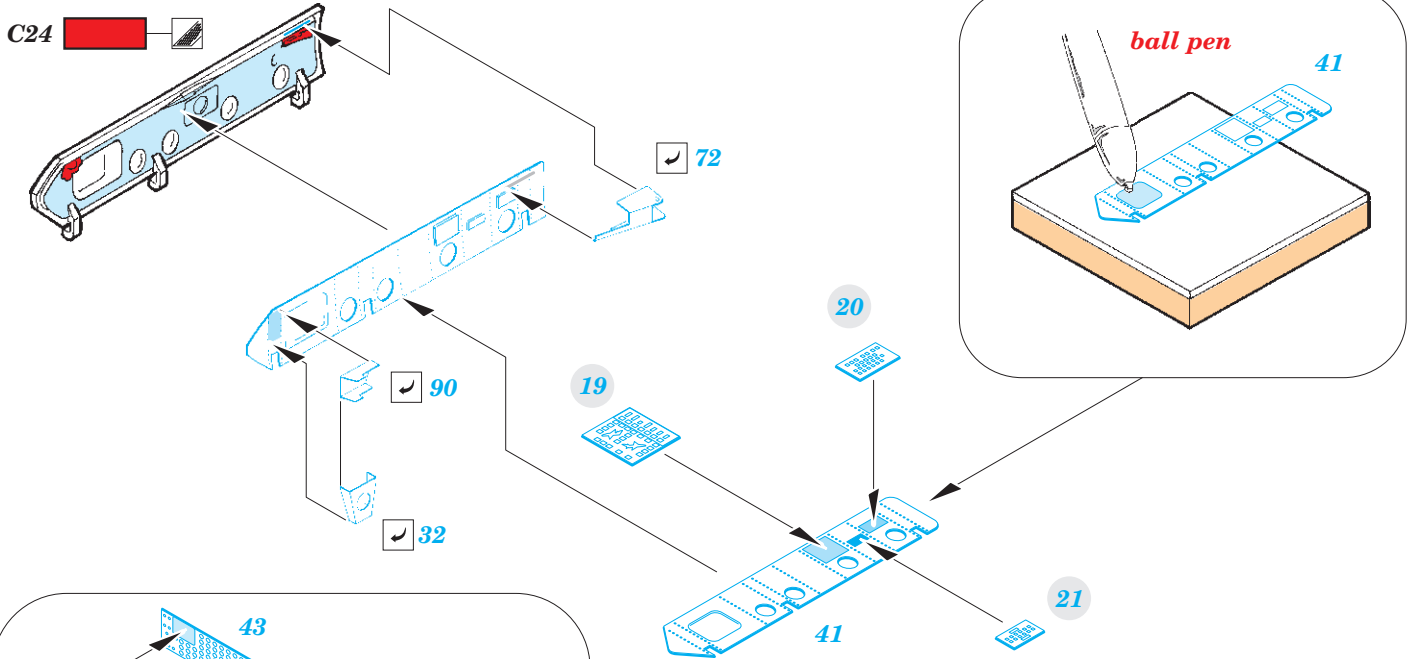

ORIGINAL KIT PARTS  
PŮVODNÍ DÍLY STAVEBNICE

PHOTO-ETCHED PARTS  
LEPTANÉ DÍLY

PARTS TO BE REMOVED  
DÍLY K ODSTRANĚNÍ

FILL  
TMELIT

front undercarriage bay

42 C11

C9, C12, C13