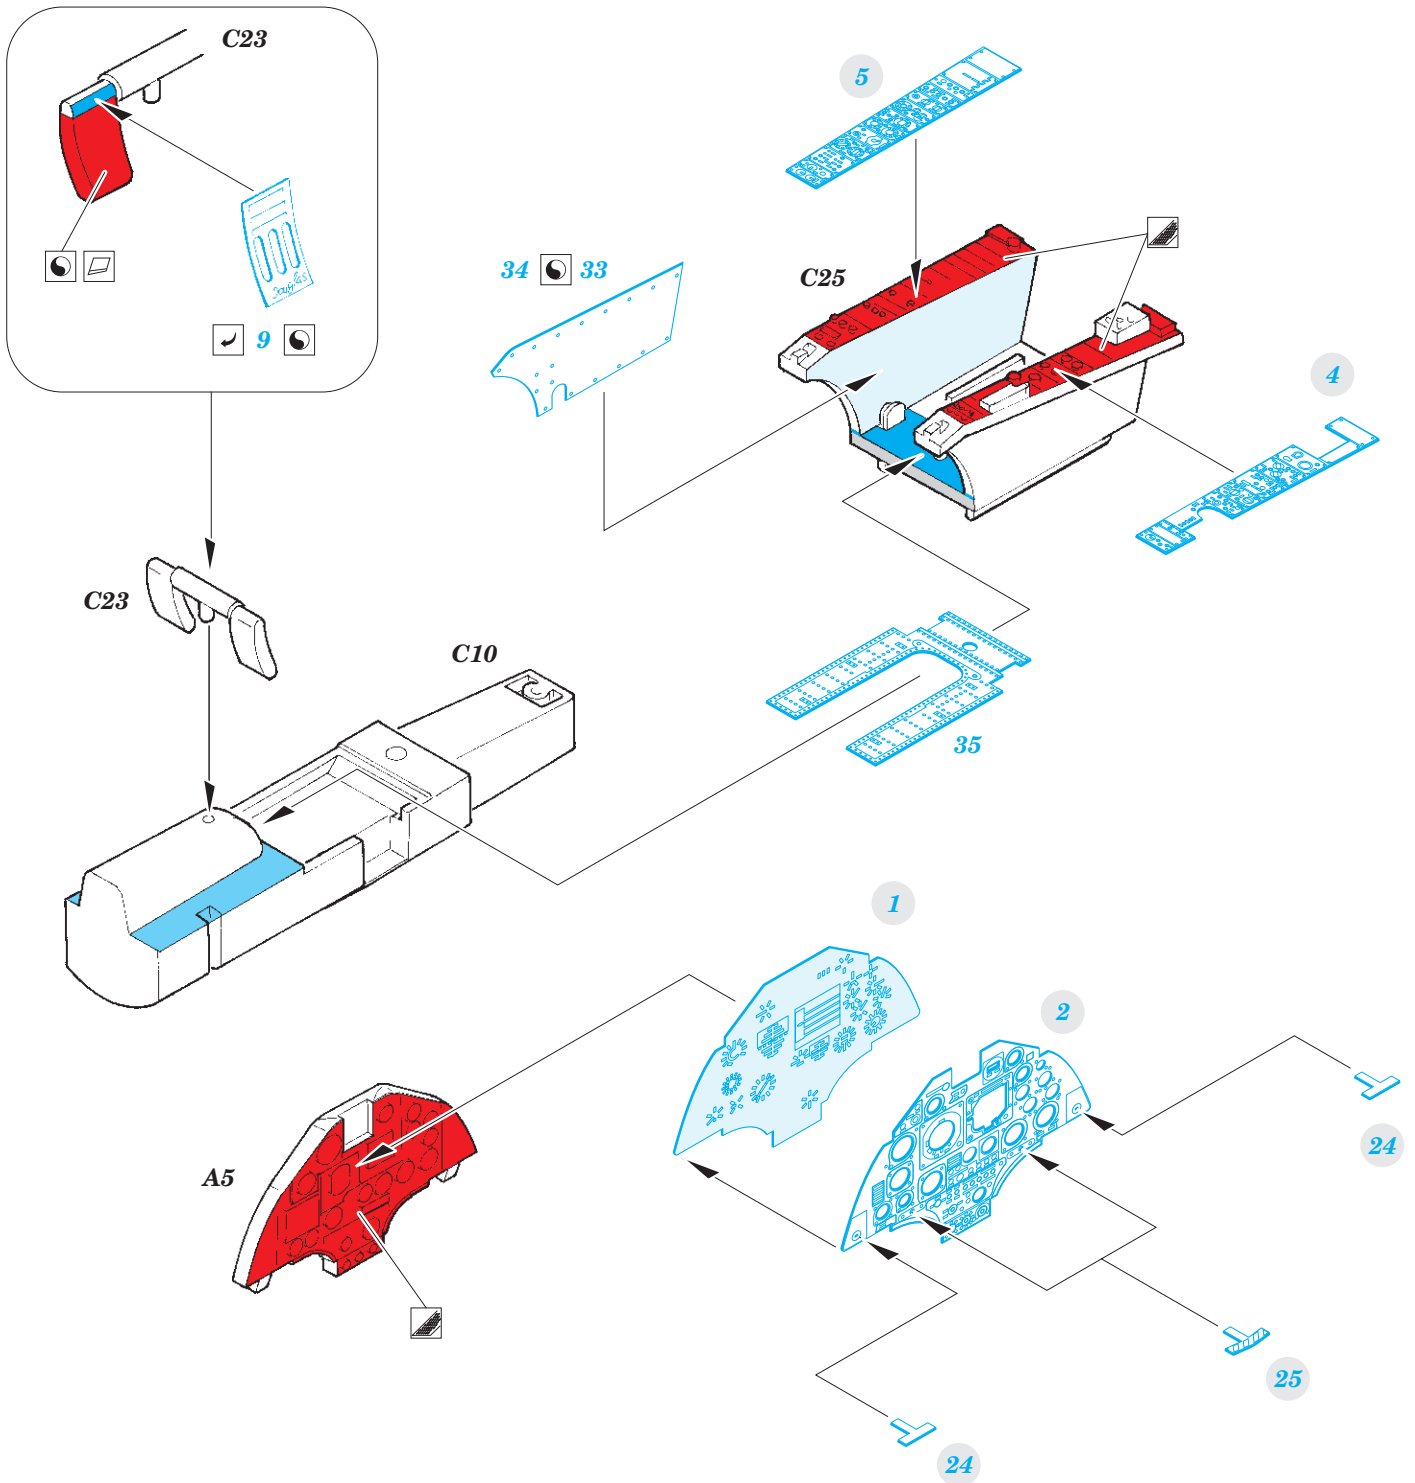

## 1/48

detail set for HOBBY BOSS 1/48 kit • sada detailů pro stavebnici HOBBY BOSS 1/48

film

- APPLY EXPRESS MASK AND PAINT BEFORE GLUING  
POUŽIT EXPRESS MASK NABARVIT PŘED SLEPENÍM
  - SYMMETRICAL ASSEMBLY  
SYMETRICKÁ MONTÁŽ
  - REMOVE  
ODSTRANIT
  - GRIND  
OBROUSIT
  - DRILL HOLE  
VRTAT OTVOR
  - BEND  
OHNOUT
  - OPTION  
VOLBA
  - REPLACE  
NAHRADIT
- 1** COLORED ETCHED PARTS  
LEPTANÉ BAREVNÉ DÍLY
- ETCHED PARTS  
LEPTANÉ NEBAREVNÉ DÍLY
- ORIGINAL KIT PARTS  
PŮVODNÍ DÍLY STAVEBNICE

ORIGINAL KIT PARTS  
PŮVODNÍ DÍLY STAVEBNICE

PHOTO-ETCHED PARTS  
LEPTANÉ DÍLY

PARTS TO BE REMOVED  
DÍLY K ODSTRANĚNÍ

FILL  
TMELIT

front undercarriage bay

42 C11

C9, C12, C13