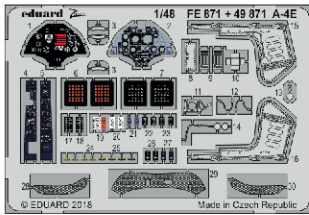

# A-4E

eduard

49 871

## 1/48

detail set for HOBBY BOSS 1/48 kit • sada detailů pro stavebnici HOBBY BOSS 1/48

film

- APPLY EXPRESS MASK AND PAINT BEFORE GLUING  
POUŽIT EXPRESS MASK NABARVIT PŘED SLEPENÍM
  - SYMMETRICAL ASSEMBLY  
SYMETRICKÁ MONTÁŽ
  - REMOVE  
ODSTRANIT
  - GRIND  
OBROUSIT
  - DRILL HOLE  
VRTAT OTVOR
  - BEND  
OHNOUT
  - OPTION  
VOLBA
  - REPLACE  
NAHRADIT
- 1** COLORED ETCHED PARTS  
LEPTANÉ BAREVNÉ DÍLY
- ETCHED PARTS  
LEPTANÉ NEBAREVNÉ DÍLY
- ORIGINAL KIT PARTS  
PŮVODNÍ DÍLY STAVEBNICE

ORIGINAL KIT PARTS  
PŮVODNÍ DÍLY STAVEBNICE

PHOTO-ETCHED PARTS  
LEPTANÉ DÍLY

PARTS TO BE REMOVED  
DÍLY K ODSTRANĚNÍ

FILL  
TMELIT

front undercarriage bay

42 C11

C9, C12, C13