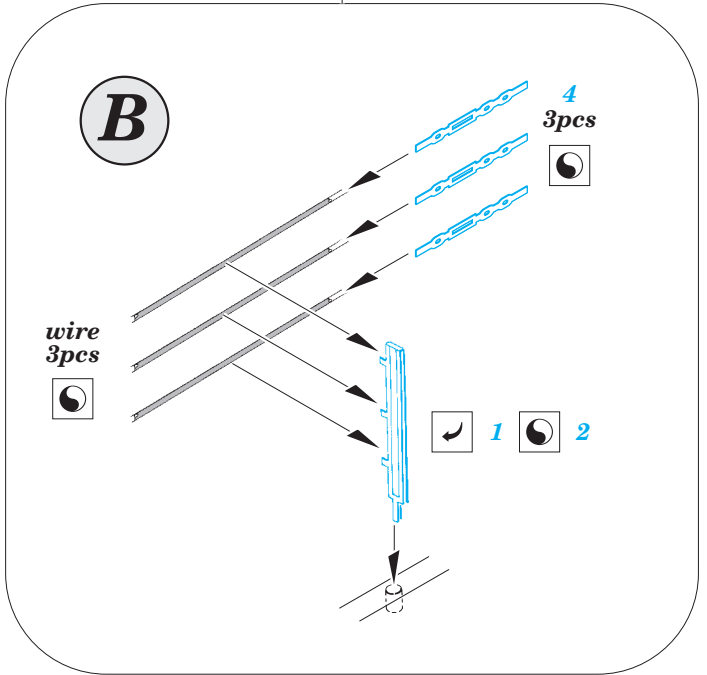

USS Missouri part 6 - railings 1/200

eduard

53 122

1/200 scale detail set for TRUMPETER kit • sada detailů pro model 1/200 TRUMPETER

- APPLY EXPRESS MASK AND PAINT BEFORE GLUING
POUŽIT EXPRESS MASK NABARVIT PŘED SLEPENÍM
- SYMMETRICAL ASSEMBLY
SYMETRICKÁ MONTÁŽ
- REMOVE
ODSTRANIT
- GRIND
OBROUSIT
- DRILL HOLE
VRTAT OTVOR
- 1** COLORED ETCHED PARTS
LEPTANÉ BAREVNÉ DÍLY
- 1** ETCHED PARTS
LEPTANÉ NEBAREVNÉ DÍLY
- 1** ORIGINAL KIT PARTS
PŮVODNÍ DÍLY STAVEBNICE
- BEND
OHNOUT
- ? OPTION
VOLBA
- REPLACE
NAHRADIT

- ORIGINAL KIT PARTS
PŮVODNÍ DÍLY STAVEBNICE
- PHOTO-ETCHED PARTS
LEPTANÉ DÍLY
- PARTS TO BE REMOVED
DÍLY K ODSTRANĚNÍ
- FILL
TMELIT

FOR POSITION AND SHAPE SEE YOUR REFERENCES OF EXACT SHIP

For further detail sets look for **eduard** 53 126 USS Missouri part 10 - hull plates 1/200
(not included in this set)

For further detail sets look for **eduard** 53 119 USS Missouri part 4 - floater net baskets 1/200
(not included in this set)

For further detail sets look for **eduard** 53 124 USS Missouri part 8 - radars 1/200
(not included in this set)