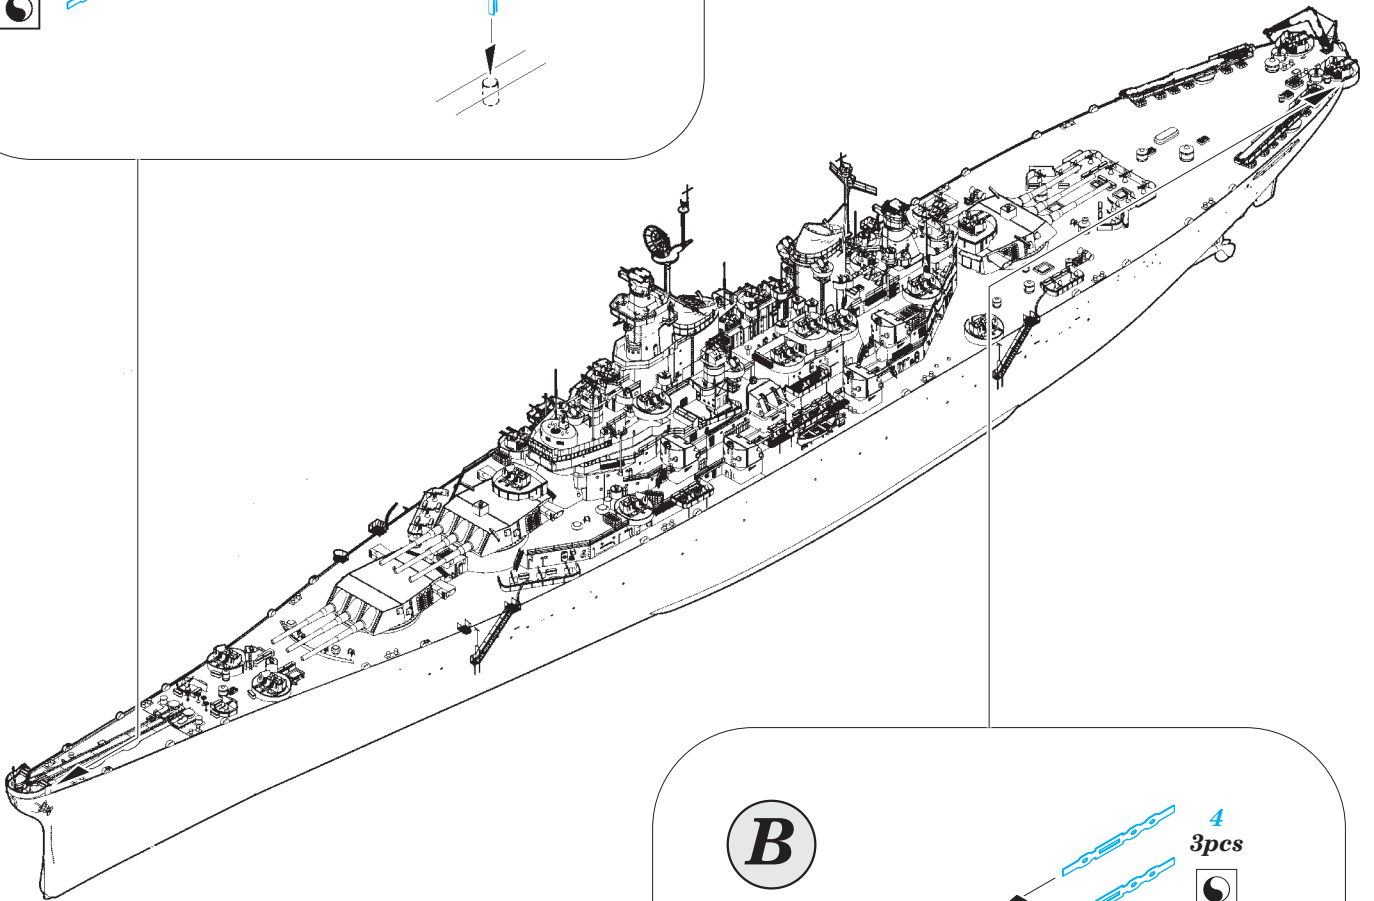

USS Missouri part 6 - railings 1/200

eduard

53 122

1/200 scale detail set for TRUMPETER kit • sada detailů pro model 1/200 TRUMPETER

- APPLY EXPRESS MASK AND PAINT BEFORE GLUING
POUŽIT EXPRESS MASK NABARVIT PŘED SLEPENÍM
- SYMMETRICAL ASSEMBLY
SYMETRICKÁ MONTÁŽ
- REMOVE
ODSTRANIT
- GRIND
OBROUSIT
- DRILL HOLE
VRTAT OTVOR
- 1** COLORED ETCHED PARTS
LEPTANÉ BAREVNÉ DÍLY
- 1** ETCHED PARTS
LEPTANÉ NEBAREVNÉ DÍLY
- 1** ORIGINAL KIT PARTS
PŮVODNÍ DÍLY STAVEBNICE
- BEND
OHNOUT
- ? OPTION
VOLBA
- REPLACE
NAHRADIT

- ORIGINAL KIT PARTS
PŮVODNÍ DÍLY STAVEBNICE
- PHOTO-ETCHED PARTS
LEPTANÉ DÍLY
- PARTS TO BE REMOVED
DÍLY K ODSTRANĚNÍ
- FILL
TMELIT

FOR POSITION AND SHAPE SEE YOUR REFERENCES OF EXACT SHIP

For further detail sets look for **eduard** 53 126 USS Missouri part 10 - hull plates 1/200
(not included in this set)

For further detail sets look for **eduard** 53 119 USS Missouri part 4 - floater net baskets 1/200
(not included in this set)

For further detail sets look for **eduard** 53 124 USS Missouri part 8 - radars 1/200
(not included in this set)