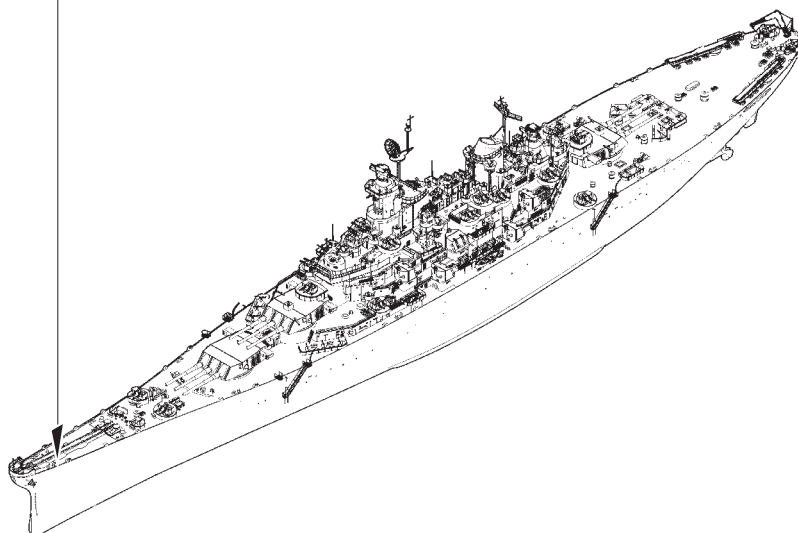

USS Missouri part 6 - railings 1/200

eduard

53 122

1/200 scale detail set for TRUMPETER kit • sada detailů pro model 1/200 TRUMPETER

- APPLY EXPRESS MASK AND PAINT BEFORE GLUING
POUŽIT EXPRESS MASK NABARVIT PŘED SLEPENÍM
- SYMMETRICAL ASSEMBLY
SYMETRICKÁ MONTÁŽ
- REMOVE
ODSTRANIT
- GRIND
OBROUSIT
- DRILL HOLE
VRTAT OTVOR
- 1** COLORED ETCHED PARTS
LEPTANÉ BAREVNÉ DÍLY
- 1** ETCHED PARTS
LEPTANÉ NEBAREVNÉ DÍLY
- 1** ORIGINAL KIT PARTS
PŮVODNÍ DÍLY STAVEBNICE
- BEND
OHNOUT
- ? OPTION
VOLBA
- REPLACE
NAHRADIT

- ORIGINAL KIT PARTS
PŮVODNÍ DÍLY STAVEBNICE
- PHOTO-ETCHED PARTS
LEPTANÉ DÍLY
- PARTS TO BE REMOVED
DÍLY K ODSTRANĚNÍ
- FILL
TMELIT

FOR POSITION AND SHAPE SEE YOUR REFERENCES OF EXACT SHIP

For further detail sets look for **eduard** 53 126 USS Missouri part 10 - hull plates 1/200
(not included in this set)

For further detail sets look for **eduard** 53 119 USS Missouri part 4 - floater net baskets 1/200
(not included in this set)

For further detail sets look for **eduard** 53 124 USS Missouri part 8 - radars 1/200
(not included in this set)