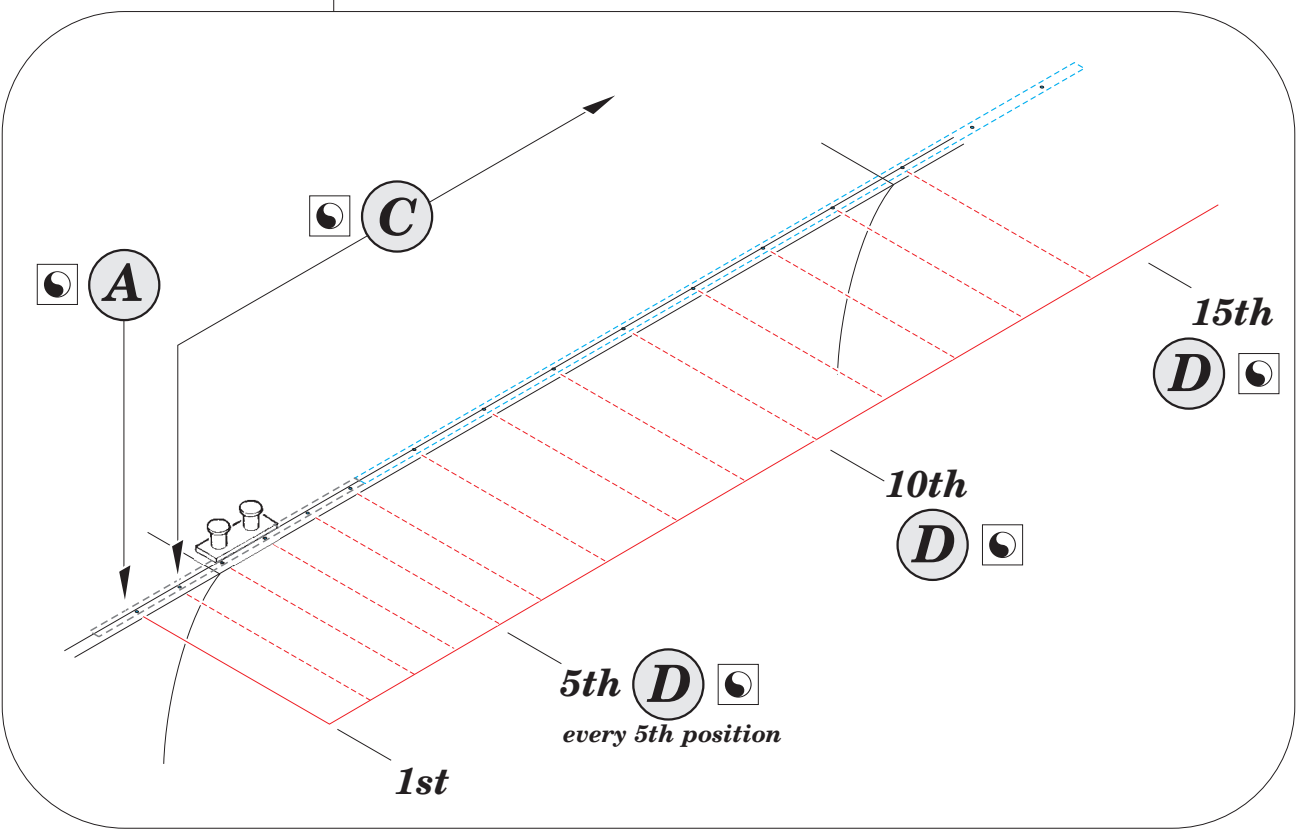

USS Missouri part 6 - railings 1/200

eduard

53 122

1/200 scale detail set for TRUMPETER kit • sada detailů pro model 1/200 TRUMPETER

- APPLY EXPRESS MASK AND PAINT BEFORE GLUING
POUŽIT EXPRESS MASK NABARVIT PŘED SLEPENÍM
- SYMMETRICAL ASSEMBLY
SYMETRICKÁ MONTÁŽ
- REMOVE
ODSTRANIT
- GRIND
OBROUSIT
- DRILL HOLE
VRTAT OTVOR
- 1** COLORED ETCHED PARTS
LEPTANÉ BAREVNÉ DÍLY
- 1** ETCHED PARTS
LEPTANÉ NEBAREVNÉ DÍLY
- 1** ORIGINAL KIT PARTS
PŮVODNÍ DÍLY STAVEBNICE
- BEND
OHNOUT
- ? OPTION
VOLBA
- REPLACE
NAHRADIT

- ORIGINAL KIT PARTS
PŮVODNÍ DÍLY STAVEBNICE
- PHOTO-ETCHED PARTS
LEPTANÉ DÍLY
- PARTS TO BE REMOVED
DÍLY K ODSTRANĚNÍ
- FILL
TMELIT

FOR POSITION AND SHAPE SEE YOUR REFERENCES OF EXACT SHIP

For further detail sets look for **eduard** 53 126 USS Missouri part 10 - hull plates 1/200
(not included in this set)

For further detail sets look for **eduard** 53 119 USS Missouri part 4 - floater net baskets 1/200
(not included in this set)

For further detail sets look for **eduard** 53 124 USS Missouri part 8 - radars 1/200
(not included in this set)