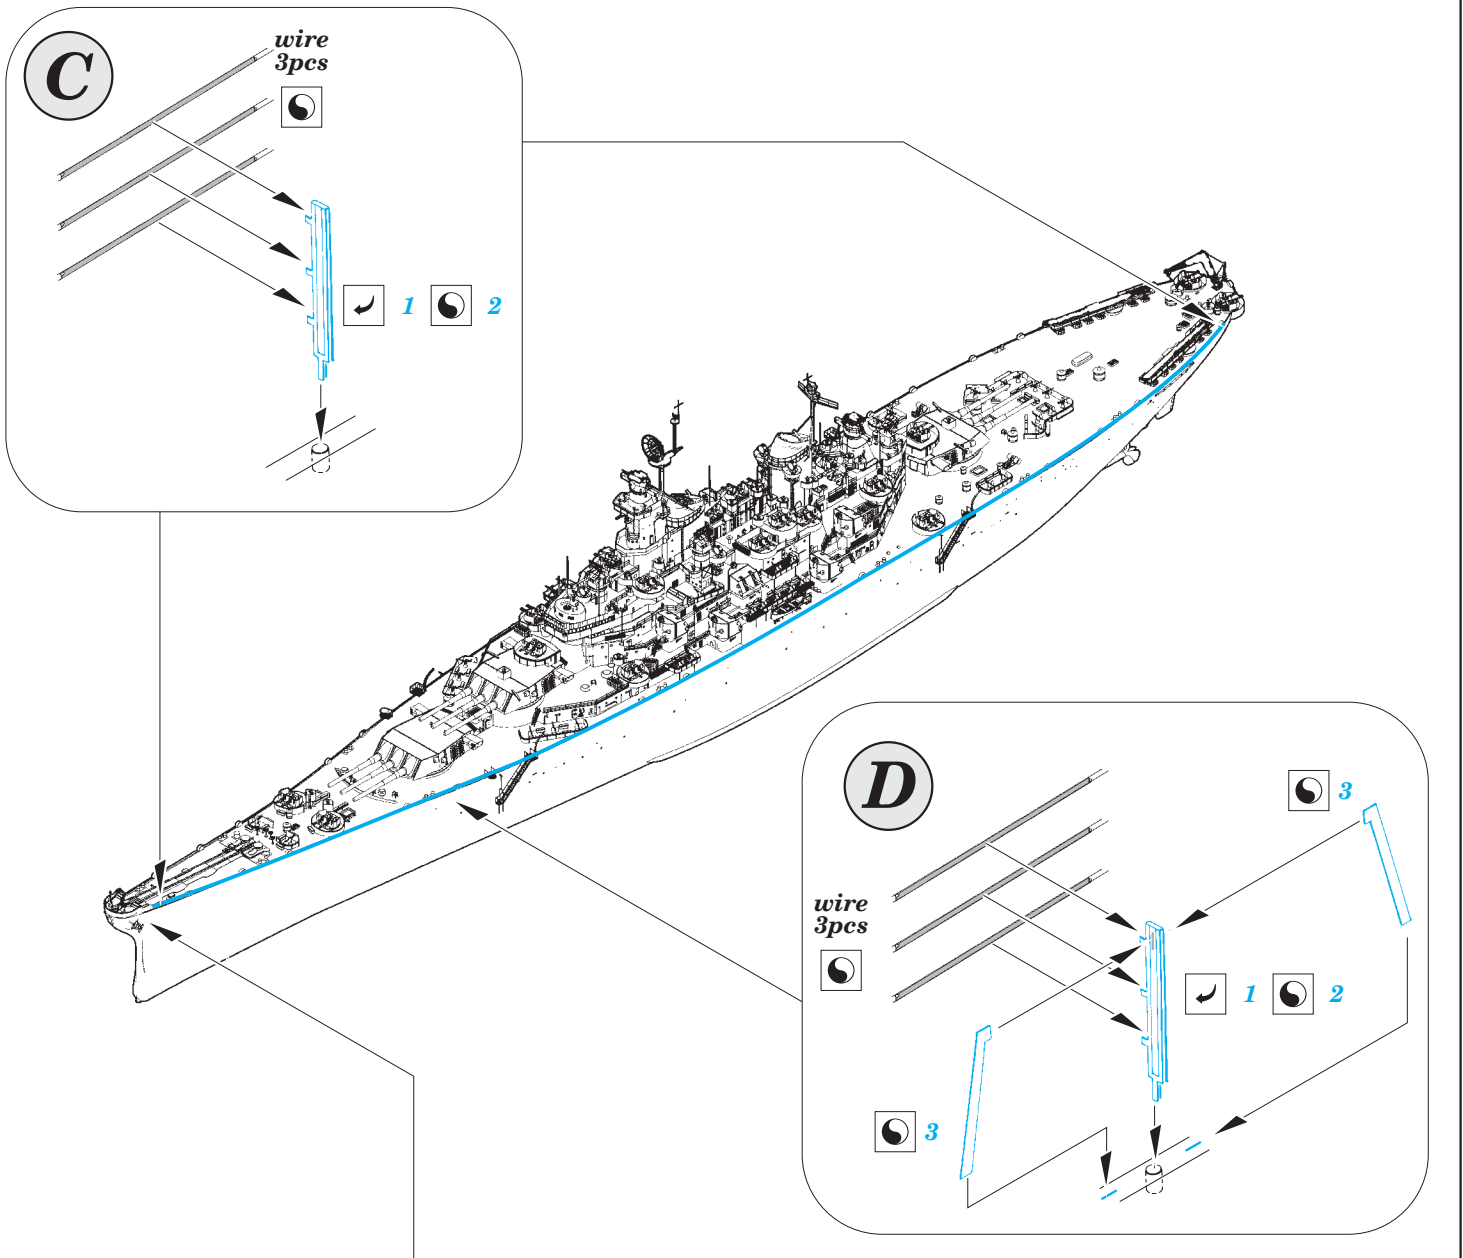

USS Missouri part 6 - railings 1/200

eduard

53 122

1/200 scale detail set for TRUMPETER kit • sada detailů pro model 1/200 TRUMPETER

- APPLY EXPRESS MASK AND PAINT BEFORE GLUING
POUŽIT EXPRESS MASK NABARVIT PŘED SLEPENÍM
- SYMMETRICAL ASSEMBLY
SYMETRICKÁ MONTÁŽ
- REMOVE
ODSTRANIT
- GRIND
OBROUSIT
- DRILL HOLE
VRTAT OTVOR
- 1** COLORED ETCHED PARTS
LEPTANÉ BAREVNÉ DÍLY
- 1** ETCHED PARTS
LEPTANÉ NEBAREVNÉ DÍLY
- 1** ORIGINAL KIT PARTS
PŮVODNÍ DÍLY STAVEBNICE
- BEND
OHNOUT
- ? OPTION
VOLBA
- REPLACE
NAHRADIT

- ORIGINAL KIT PARTS
PŮVODNÍ DÍLY STAVEBNICE
- PHOTO-ETCHED PARTS
LEPTANÉ DÍLY
- PARTS TO BE REMOVED
DÍLY K ODSTRANĚNÍ
- FILL
TMELIT

FOR POSITION AND SHAPE SEE YOUR REFERENCES OF EXACT SHIP

For further detail sets look for **eduard** 53 126 USS Missouri part 10 - hull plates 1/200
(not included in this set)

For further detail sets look for **eduard** 53 119 USS Missouri part 4 - floater net baskets 1/200
(not included in this set)

For further detail sets look for **eduard** 53 124 USS Missouri part 8 - radars 1/200
(not included in this set)