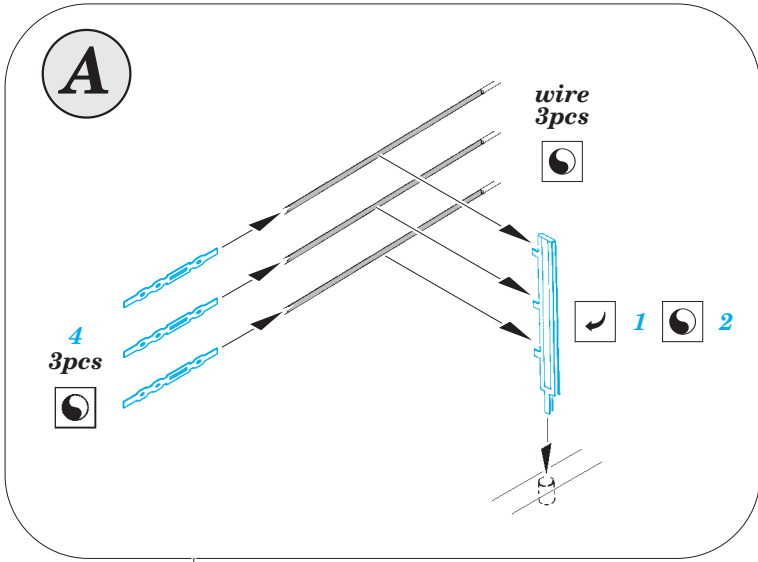

USS Missouri part 6 - railings 1/200

eduard

53 122

1/200 scale detail set for TRUMPETER kit • sada detailů pro model 1/200 TRUMPETER

- APPLY EXPRESS MASK AND PAINT BEFORE GLUING
POUŽIT EXPRESS MASK NABARVIT PŘED SLEPENÍM
- SYMMETRICAL ASSEMBLY
SYMETRICKÁ MONTÁŽ
- REMOVE
ODSTRANIT
- GRIND
OBROUSIT
- DRILL HOLE
VRTAT OTVOR
- 1** COLORED ETCHED PARTS
LEPTANÉ BAREVNÉ DÍLY
- 1** ETCHED PARTS
LEPTANÉ NEBAREVNÉ DÍLY
- 1** ORIGINAL KIT PARTS
PŮVODNÍ DÍLY STAVEBNICE
- BEND
OHNOUT
- ? OPTION
VOLBA
- REPLACE
NAHRADIT

- ORIGINAL KIT PARTS
PŮVODNÍ DÍLY STAVEBNICE
- PHOTO-ETCHED PARTS
LEPTANÉ DÍLY
- PARTS TO BE REMOVED
DÍLY K ODSTRANĚNÍ
- FILL
TMELIT

FOR POSITION AND SHAPE SEE YOUR REFERENCES OF EXACT SHIP

For further detail sets look for **eduard** 53 126 USS Missouri part 10 - hull plates 1/200
(not included in this set)