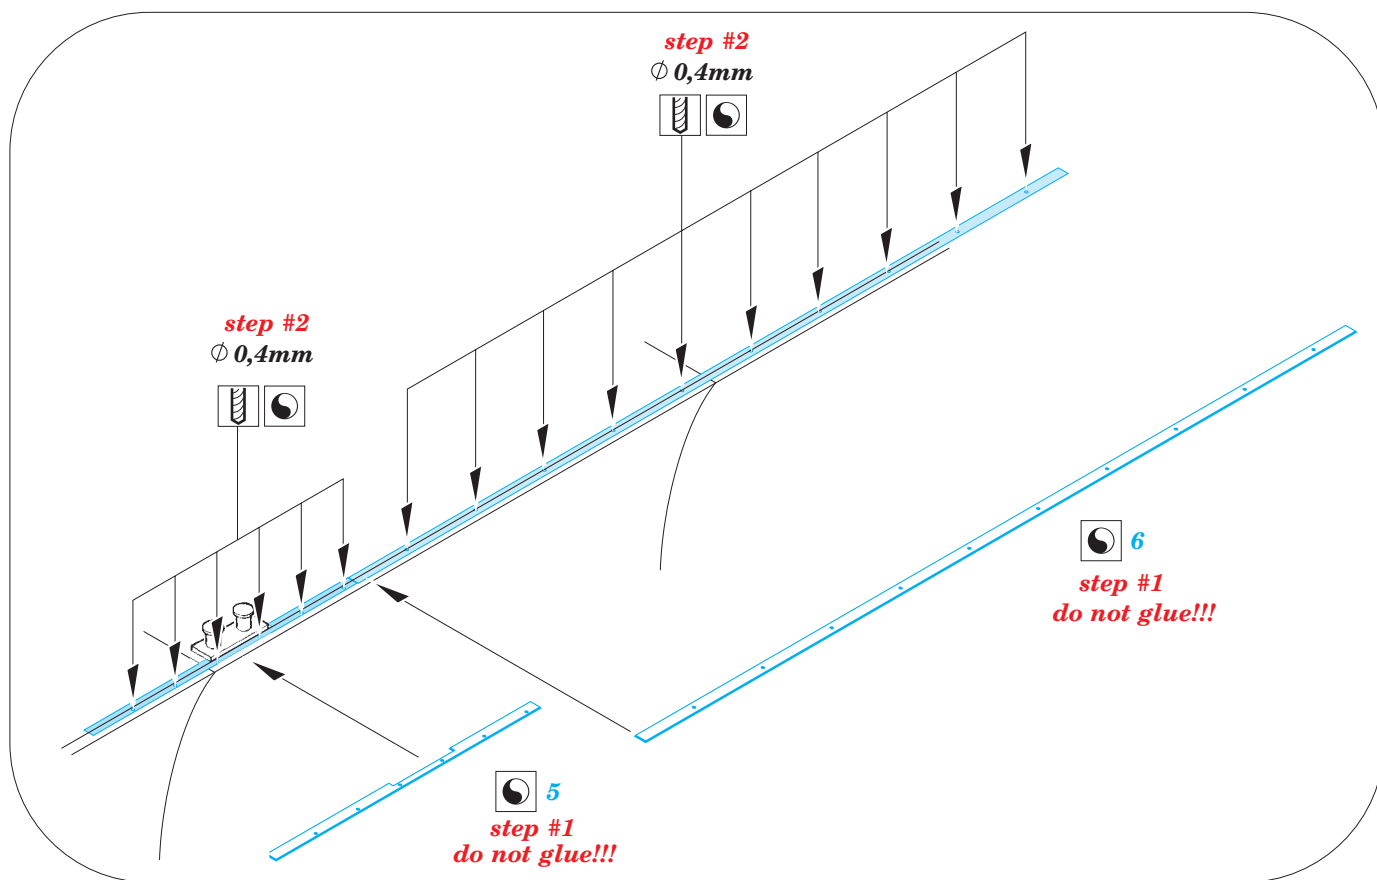

USS Missouri part 6 - railings 1/200

eduard

53 122

1/200 scale detail set for TRUMPETER kit • sada detailů pro model 1/200 TRUMPETER

- APPLY EXPRESS MASK AND PAINT BEFORE GLUING
POUŽIT EXPRESS MASK NABARVIT PŘED SLEPENÍM
- SYMMETRICAL ASSEMBLY
SYMETRICKÁ MONTÁŽ
- REMOVE
ODSTRANIT
- GRIND
OBROUSIT
- DRILL HOLE
VRTAT OTVOR
- 1** COLORED ETCHED PARTS
LEPTANÉ BAREVNÉ DÍLY
- 1** ETCHED PARTS
LEPTANÉ NEBAREVNÉ DÍLY
- 1** ORIGINAL KIT PARTS
PŮVODNÍ DÍLY STAVEBNICE
- BEND
OHNOUT
- ? OPTION
VOLBA
- REPLACE
NAHRADIT

- ORIGINAL KIT PARTS
PŮVODNÍ DÍLY STAVEBNICE
- PHOTO-ETCHED PARTS
LEPTANÉ DÍLY
- PARTS TO BE REMOVED
DÍLY K ODSTRANĚNÍ
- FILL
TMELIT

FOR POSITION AND SHAPE SEE YOUR REFERENCES OF EXACT SHIP

For further detail sets look for **eduard** 53 126 USS Missouri part 10 - hull plates 1/200
(not included in this set)

For further detail sets look for **eduard** 53 119 USS Missouri part 4 - floater net baskets 1/200
(not included in this set)

For further detail sets look for **eduard** 53 124 USS Missouri part 8 - radars 1/200
(not included in this set)