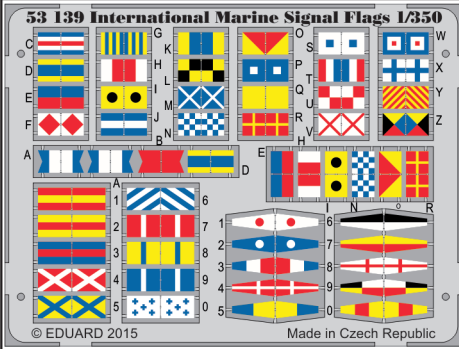

International Marine Signal Flags

eduard

53 139

detail set for 1/350 kit • sada detailů pro stavebnici 1/350

- APPLY EXPRESS MASK AND PAINT BEFORE GLUING
POUŽIT EXPRESS MASK NABARVIT PŘED SLEPENÍM
- SYMMETRICAL ASSEMBLY
SYMETRICKÁ MONTÁŽ
- REMOVE
ODSTRANIT
- GRIND
OBROUSIT
- DRILL HOLE
VRTAT OTVOR
- COLORED ETCHED PARTS
LEPTANÉ BAREVNÉ DÍLY
- ETCHED PARTS
LEPTANÉ NEBAREVNÉ DÍLY
- ORIGINAL KIT PARTS
PŮVODNÍ DÍLY STAVEBNICE
- BEND
OHNOUT
- OPTION
VOLBA
- REPLACE
NAHRADIT