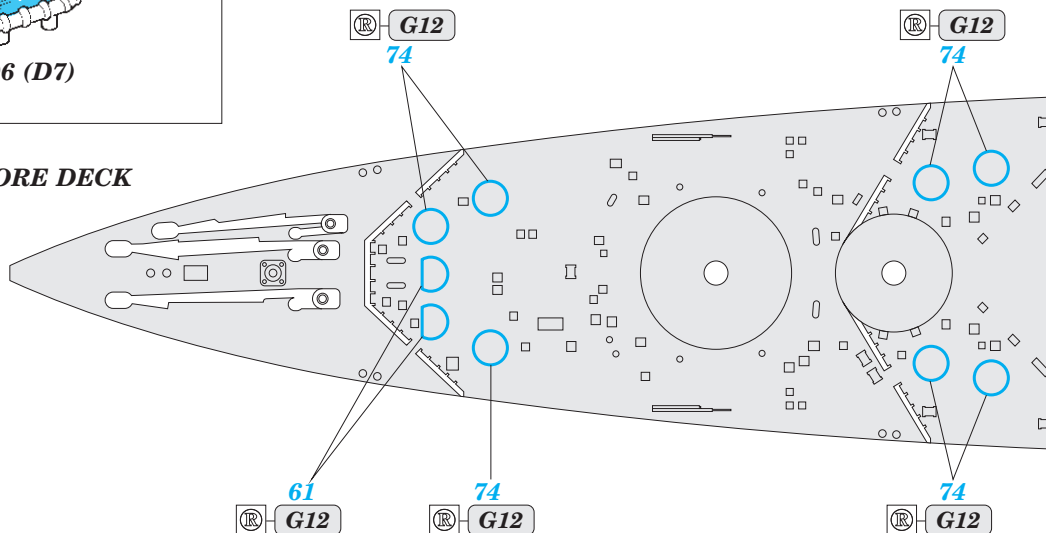

HMS King George V cranes & railings

eduard

53 165

detail set for 1/350 TAMIYA No. 78010 kit • sada detailů pro stavebnici 1/350 TAMIYA No. 78010

- ★ APPLY EXPRESS MASK AND PAINT BEFORE GLUING
POUŽIT EXPRESS MASK NABARVIT PŘED SLEPENÍM
- ☉ SYMMETRICAL ASSEMBLY
SYMETRICKÁ MONTÁŽ
- ☐ REMOVE
ODSTRANIT
- ☑ BEND
OHNOUT
- ☒ GRIND
OBROUSIT
- ☐ ? OPTION
VOLBA
- ☐ DRILL HOLE
VRTAT OTVOR
- ☐ (R) REPLACE
NAHRADIT
- 1 COLORED ETCHED PARTS
LEPTANÉ BAREVNÉ DÍLY
- 1 ETCHED PARTS
LEPTANÉ NEBAREVNÉ DÍLY
- 1 ORIGINAL KIT PARTS
PŮVODNÍ DÍLY STAVEBNICE

ORIGINAL KIT PARTS
PŮVODNÍ DÍLY STAVEBNICE

PHOTO-ETCHED PARTS
LEPTANÉ DÍLY

PARTS TO BE REMOVED
DÍLY K ODSTRANĚNÍ

FILL
TMELIT

X see references
? 55 ☑

7 pcs.
56
D6 (D7)

FORE DECK

AFT DECK

Related products:
53 168 King George V 1/350
53 169 King George V lifeboats