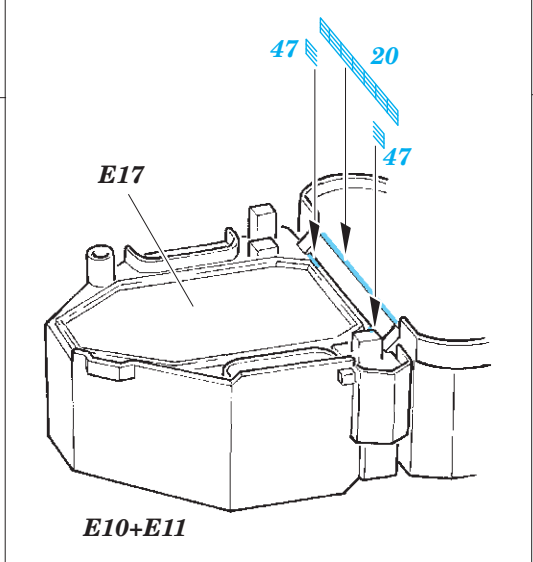

HMS King George V cranes & railings

eduard

53 165

detail set for 1/350 TAMIYA No. 78010 kit • sada detailů pro stavebnici 1/350 TAMIYA No. 78010

- ★ APPLY EXPRESS MASK AND PAINT BEFORE GLUING
POUŽIT EXPRESS MASK NABARVIT PŘED SLEPENÍM
- ☉ SYMMETRICAL ASSEMBLY
SYMETRICKÁ MONTÁŽ
- ☐ REMOVE
ODSTRANIT
- ☑ BEND
OHNOUT
- ☒ GRIND
OBROUSIT
- ☐ ? OPTION
VOLBA
- ☐ DRILL HOLE
VRTAT OTVOR
- ☐ (R) REPLACE
NAHRADIT
- 1 COLORED ETCHED PARTS
LEPTANÉ BAREVNÉ DÍLY
- 1 ETCHED PARTS
LEPTANÉ NEBAREVNÉ DÍLY
- 1 ORIGINAL KIT PARTS
PŮVODNÍ DÍLY STAVEBNICE

ORIGINAL KIT PARTS
PŮVODNÍ DÍLY STAVEBNICE

PHOTO-ETCHED PARTS
LEPTANÉ DÍLY

PARTS TO BE REMOVED
DÍLY K ODSTRANĚNÍ

FILL
TMELIT

X see references
? 55 ☑

7 pcs.
56
D6 (D7)

FORE DECK

AFT DECK