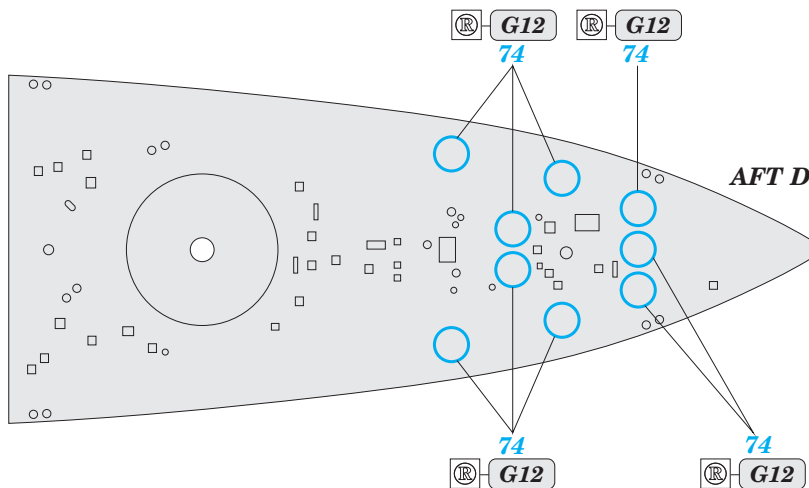

HMS King George V cranes & railings

eduard

53 165

detail set for 1/350 TAMIYA No. 78010 kit • sada detailů pro stavebnici 1/350 TAMIYA No. 78010

- ★ APPLY EXPRESS MASK AND PAINT BEFORE GLUING
POUŽIT EXPRESS MASK NABARVIT PŘED SLEPENÍM
- ☉ SYMMETRICAL ASSEMBLY
SYMETRICKÁ MONTÁŽ
- ☐ REMOVE
ODSTRANIT
- ☑ BEND
OHNOUT
- ☒ GRIND
OBROUSIT
- ☐ ? OPTION
VOLBA
- ☐ DRILL HOLE
VRTAT OTVOR
- ☐ (R) REPLACE
NAHRADIT
- 1 COLORED ETCHED PARTS
LEPTANÉ BAREVNÉ DÍLY
- 1 ETCHED PARTS
LEPTANÉ NEBAREVNÉ DÍLY
- 1 ORIGINAL KIT PARTS
PŮVODNÍ DÍLY STAVEBNICE

ORIGINAL KIT PARTS
PŮVODNÍ DÍLY STAVEBNICE

PHOTO-ETCHED PARTS
LEPTANÉ DÍLY

PARTS TO BE REMOVED
DÍLY K ODSTRANĚNÍ

FILL
TMELIT

X see references
? 55 ☑

7 pcs.
56
D6 (D7)

FORE DECK

AFT DECK