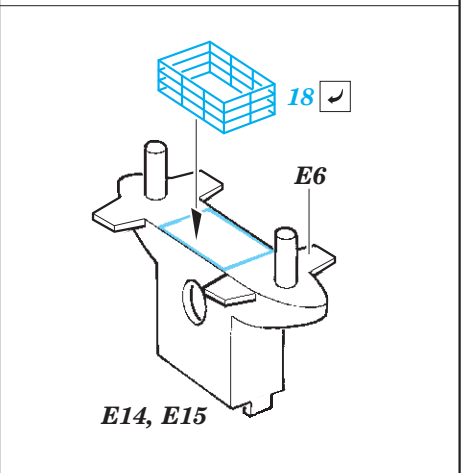

HMS King George V cranes & railings

eduard

53 165

detail set for 1/350 TAMIYA No. 78010 kit • sada detailů pro stavebnici 1/350 TAMIYA No. 78010

- ★ APPLY EXPRESS MASK AND PAINT BEFORE GLUING
POUŽIT EXPRESS MASK NABARVIT PŘED SLEPENÍM
- ☉ SYMMETRICAL ASSEMBLY
SYMETRICKÁ MONTÁŽ
- ☐ REMOVE
ODSTRANIT
- ☑ BEND
OHNOUT
- ☒ GRIND
OBROUSIT
- ☐ ? OPTION
VOLBA
- ☐ DRILL HOLE
VRTAT OTVOR
- ☐ (R) REPLACE
NAHRADIT
- 1 COLORED ETCHED PARTS
LEPTANÉ BAREVNÉ DÍLY
- 1 ETCHED PARTS
LEPTANÉ NEBAREVNÉ DÍLY
- 1 ORIGINAL KIT PARTS
PŮVODNÍ DÍLY STAVEBNICE

ORIGINAL KIT PARTS
PŮVODNÍ DÍLY STAVEBNICE

PHOTO-ETCHED PARTS
LEPTANÉ DÍLY

PARTS TO BE REMOVED
DÍLY K ODSTRANĚNÍ

FILL
TMELIT

X see references
? 55 ☑

7 pcs.
56
D6 (D7)

FORE DECK

AFT DECK

Related products:
53 168 King George V 1/350
53 169 King George V lifeboats