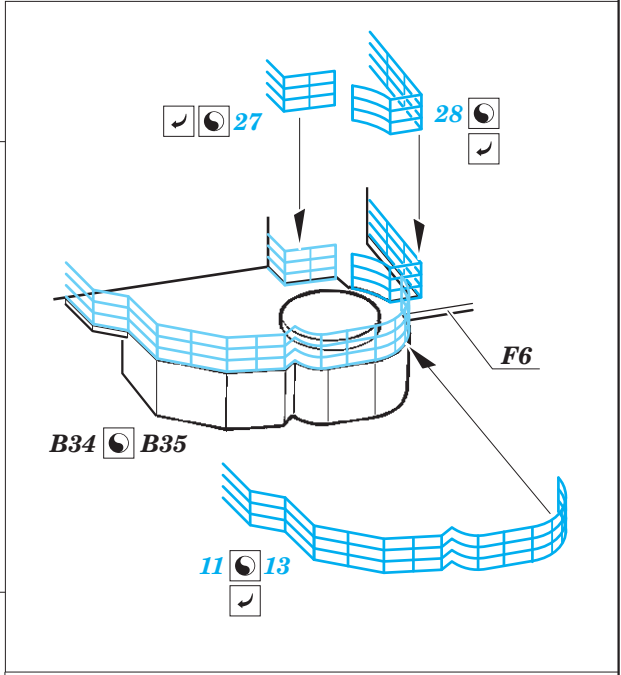

ORIGINAL KIT PARTS
PŮVODNÍ DÍLY STAVEBNICE

PHOTO-ETCHED PARTS
LEPTANÉ DÍLY

PARTS TO BE REMOVED
DÍLY K ODSTRANĚNÍ

FILL
TMELIT

X see references
? 55 ☑

7 pcs.
56
D6 (D7)

FORE DECK

AFT DECK