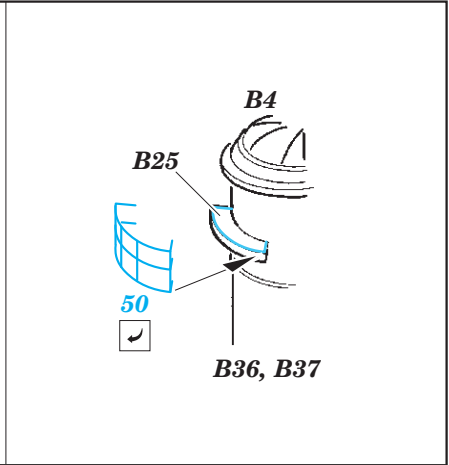

HMS King George V cranes & railings

eduard

53 165

detail set for 1/350 TAMIYA No. 78010 kit • sada detailů pro stavebnici 1/350 TAMIYA No. 78010

- ★ APPLY EXPRESS MASK AND PAINT BEFORE GLUING
POUŽIT EXPRESS MASK NABARVIT PŘED SLEPENÍM
- ☉ SYMMETRICAL ASSEMBLY
SYMETRICKÁ MONTÁŽ
- ☐ REMOVE
ODSTRANIT
- ☑ BEND
OHNOUT
- ☒ GRIND
OBROUSIT
- ☐ ? OPTION
VOLBA
- ☐ DRILL HOLE
VRTAT OTVOR
- ☐ (R) REPLACE
NAHRADIT
- 1 COLORED ETCHED PARTS
LEPTANÉ BAREVNÉ DÍLY
- 1 ETCHED PARTS
LEPTANÉ NEBAREVNÉ DÍLY
- 1 ORIGINAL KIT PARTS
PŮVODNÍ DÍLY STAVEBNICE

ORIGINAL KIT PARTS
PŮVODNÍ DÍLY STAVEBNICE

PHOTO-ETCHED PARTS
LEPTANÉ DÍLY

PARTS TO BE REMOVED
DÍLY K ODSTRANĚNÍ

FILL
TMELIT

X see references
? 55 ☑

7 pcs.
56
D6 (D7)

FORE DECK

AFT DECK

Related products:
53 168 King George V 1/350
53 169 King George V lifeboats