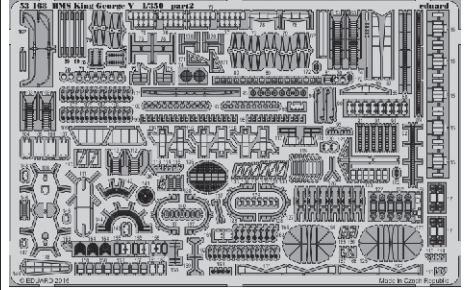

HMS King George V cranes & railings

eduard

53 165

detail set for 1/350 TAMIYA No. 78010 kit • sada detailů pro stavebnici 1/350 TAMIYA No. 78010

- ★ APPLY EXPRESS MASK AND PAINT BEFORE GLUING
POUŽIT EXPRESS MASK NABARVIT PŘED SLEPENÍM
- ☉ SYMMETRICAL ASSEMBLY
SYMETRICKÁ MONTÁŽ
- ☐ REMOVE
ODSTRANIT
- ☑ BEND
OHNOUT
- ☒ GRIND
OBROUSIT
- ☐ ? OPTION
VOLBA
- ☐ DRILL HOLE
VRTAT OTVOR
- ☐ (R) REPLACE
NAHRADIT
- 1 COLORED ETCHED PARTS
LEPTANÉ BAREVNÉ DÍLY
- 1 ETCHED PARTS
LEPTANÉ NEBAREVNÉ DÍLY
- 1 ORIGINAL KIT PARTS
PŮVODNÍ DÍLY STAVEBNICE

ORIGINAL KIT PARTS
PŮVODNÍ DÍLY STAVEBNICE

PHOTO-ETCHED PARTS
LEPTANÉ DÍLY

PARTS TO BE REMOVED
DÍLY K ODSTRANĚNÍ

FILL
TMELIT

X see references
? 55 ☑

7 pcs.
56
D6 (D7)

FORE DECK

AFT DECK

Related products:
53 168 King George V 1/350
53 169 King George V lifeboats