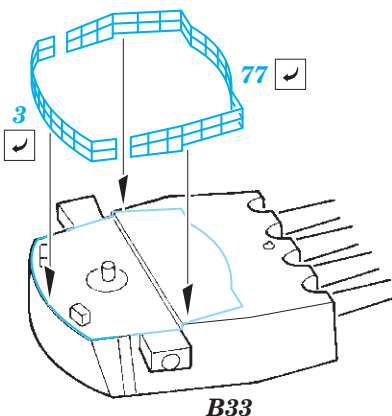

HMS King George V cranes & railings

eduard

53 165

detail set for 1/350 TAMIYA No. 78010 kit • sada detailů pro stavebnici 1/350 TAMIYA No. 78010

- ★ APPLY EXPRESS MASK AND PAINT BEFORE GLUING
POUŽIT EXPRESS MASK NABARVIT PŘED SLEPENÍM
- ☉ SYMMETRICAL ASSEMBLY
SYMETRICKÁ MONTÁŽ
- ☐ REMOVE
ODSTRANIT
- ☑ BEND
OHNOUT
- ☒ GRIND
OBROUSIT
- ☐ ? OPTION
VOLBA
- ☐ DRILL HOLE
VRTAT OTVOR
- ☐ (R) REPLACE
NAHRADIT
- 1 COLORED ETCHED PARTS
LEPTANÉ BAREVNÉ DÍLY
- 1 ETCHED PARTS
LEPTANÉ NEBAREVNÉ DÍLY
- 1 ORIGINAL KIT PARTS
PŮVODNÍ DÍLY STAVEBNICE

ORIGINAL KIT PARTS
PŮVODNÍ DÍLY STAVEBNICE

PHOTO-ETCHED PARTS
LEPTANÉ DÍLY

PARTS TO BE REMOVED
DÍLY K ODSTRANĚNÍ

FILL
TMELIT

X see references
? 55 ☑

7 pcs.
56
D6 (D7)

FORE DECK

AFT DECK