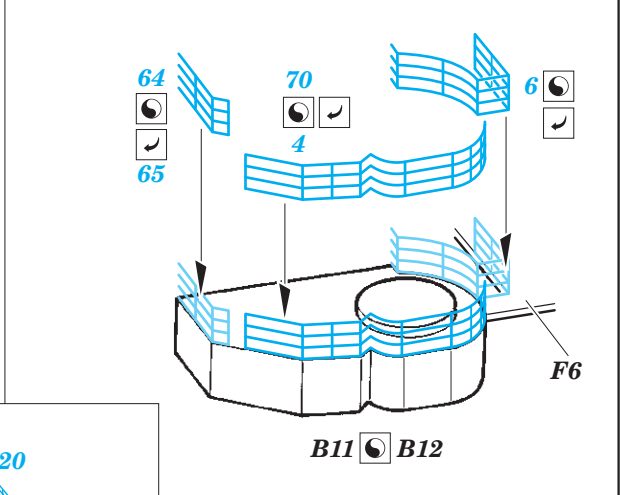

HMS King George V cranes & railings

eduard

53 165

detail set for 1/350 TAMIYA No. 78010 kit • sada detailů pro stavebnici 1/350 TAMIYA No. 78010

- ★ APPLY EXPRESS MASK AND PAINT BEFORE GLUING
POUŽIT EXPRESS MASK NABARVIT PŘED SLEPENÍM
- ☉ SYMMETRICAL ASSEMBLY
SYMETRICKÁ MONTÁŽ
- ☐ REMOVE
ODSTRANIT
- ☑ BEND
OHNOUT
- ☒ GRIND
OBROUSIT
- ☐ ? OPTION
VOLBA
- ☐ DRILL HOLE
VRTAT OTVOR
- ☐ (R) REPLACE
NAHRADIT
- 1 COLORED ETCHED PARTS
LEPTANÉ BAREVNÉ DÍLY
- 1 ETCHED PARTS
LEPTANÉ NEBAREVNÉ DÍLY
- 1 ORIGINAL KIT PARTS
PŮVODNÍ DÍLY STAVEBNICE

ORIGINAL KIT PARTS
PŮVODNÍ DÍLY STAVEBNICE

PHOTO-ETCHED PARTS
LEPTANÉ DÍLY

PARTS TO BE REMOVED
DÍLY K ODSTRANĚNÍ

FILL
TMELIT

X see references
? 55 ☑

7 pcs.
56
D6 (D7)

FORE DECK

AFT DECK