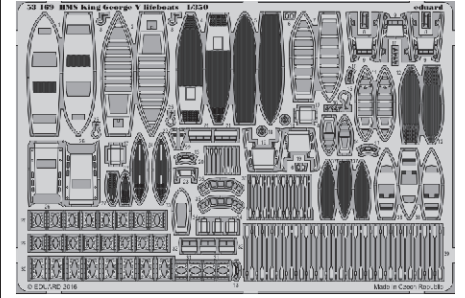

HMS King George V cranes & railings

eduard

53 165

detail set for 1/350 TAMIYA No. 78010 kit • sada detailů pro stavebnici 1/350 TAMIYA No. 78010

- ★ APPLY EXPRESS MASK AND PAINT BEFORE GLUING
POUŽIT EXPRESS MASK NABARVIT PŘED SLEPENÍM
- ☉ SYMMETRICAL ASSEMBLY
SYMETRICKÁ MONTÁŽ
- ☐ REMOVE
ODSTRANIT
- ☑ BEND
OHNOUT
- ☒ GRIND
OBROUSIT
- ☐ ? OPTION
VOLBA
- ☐ DRILL HOLE
VRTAT OTVOR
- ☐ (R) REPLACE
NAHRADIT
- 1 COLORED ETCHED PARTS
LEPTANÉ BAREVNÉ DÍLY
- 1 ETCHED PARTS
LEPTANÉ NEBAREVNÉ DÍLY
- 1 ORIGINAL KIT PARTS
PŮVODNÍ DÍLY STAVEBNICE

ORIGINAL KIT PARTS
PŮVODNÍ DÍLY STAVEBNICE

PHOTO-ETCHED PARTS
LEPTANÉ DÍLY

PARTS TO BE REMOVED
DÍLY K ODSTRANĚNÍ

FILL
TMELIT

X see references
? 55 ☑

7 pcs.
56
D6 (D7)

FORE DECK

AFT DECK