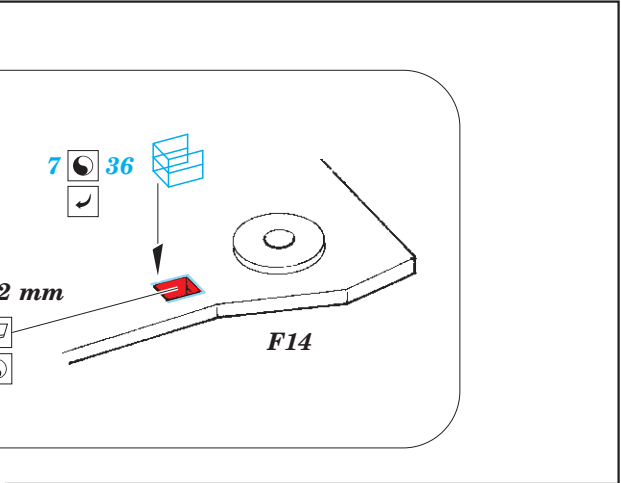

HMS King George V cranes & railings

eduard

53 165

detail set for 1/350 TAMIYA No. 78010 kit • sada detailů pro stavebnici 1/350 TAMIYA No. 78010

- ★ APPLY EXPRESS MASK AND PAINT BEFORE GLUING
POUŽIT EXPRESS MASK NABARVIT PŘED SLEPENÍM
- ☉ SYMMETRICAL ASSEMBLY
SYMETRICKÁ MONTÁŽ
- ☐ REMOVE
ODSTRANIT
- ☑ BEND
OHNOUT
- ☒ GRIND
OBROUSIT
- ☐ ? OPTION
VOLBA
- ☐ DRILL HOLE
VRTAT OTVOR
- ☐ (R) REPLACE
NAHRADIT
- 1 COLORED ETCHED PARTS
LEPTANÉ BAREVNÉ DÍLY
- 1 ETCHED PARTS
LEPTANÉ NEBAREVNÉ DÍLY
- 1 ORIGINAL KIT PARTS
PŮVODNÍ DÍLY STAVEBNICE

ORIGINAL KIT PARTS
PŮVODNÍ DÍLY STAVEBNICE

PHOTO-ETCHED PARTS
LEPTANÉ DÍLY

PARTS TO BE REMOVED
DÍLY K ODSTRANĚNÍ

FILL
TMELIT

X see references
? 55 ☑

7 pcs.
56
D6 (D7)

FORE DECK

AFT DECK