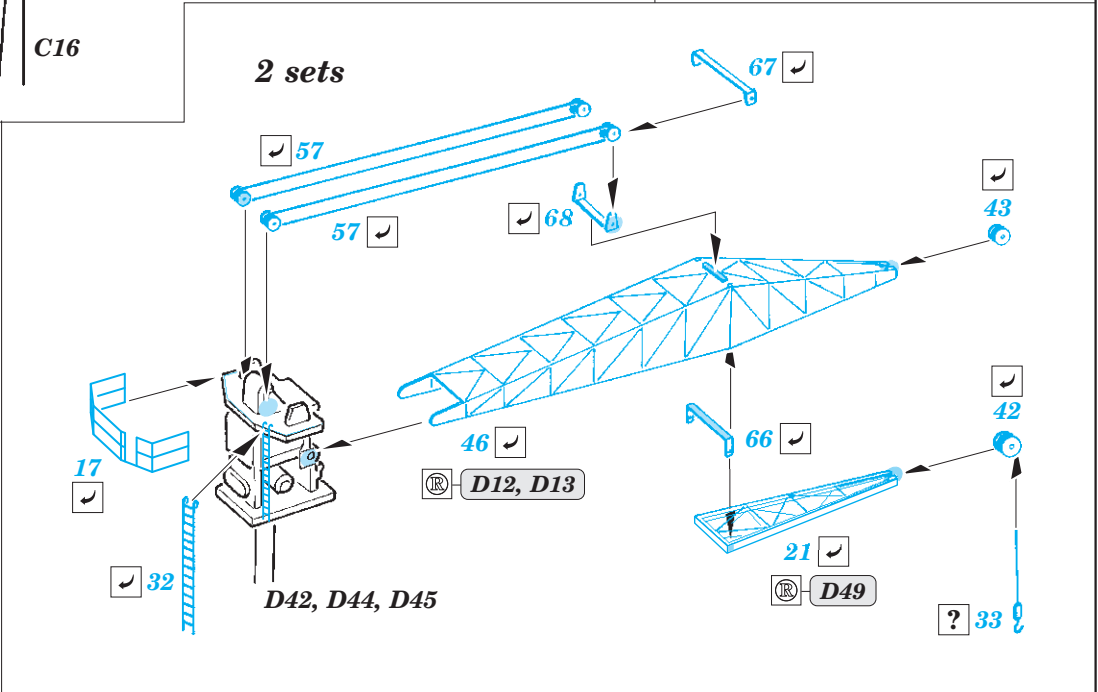

ORIGINAL KIT PARTS
PŮVODNÍ DÍLY STAVEBNICE

PHOTO-ETCHED PARTS
LEPTANÉ DÍLY

PARTS TO BE REMOVED
DÍLY K ODSTRANĚNÍ

FILL
TMELIT

X see references
? 55 ☑

7 pcs.
56
D6 (D7)

FORE DECK

AFT DECK