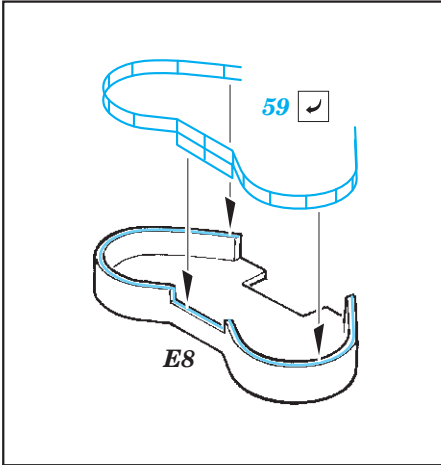

HMS King George V cranes & railings

eduard

53 165

detail set for 1/350 TAMIYA No. 78010 kit • sada detailů pro stavebnici 1/350 TAMIYA No. 78010

- ★ APPLY EXPRESS MASK AND PAINT BEFORE GLUING
POUŽIT EXPRESS MASK NABARVIT PŘED SLEPENÍM
- ☉ SYMMETRICAL ASSEMBLY
SYMETRICKÁ MONTÁŽ
- ☐ REMOVE
ODSTRANIT
- ☑ BEND
OHNOUT
- ☒ GRIND
OBROUSIT
- ☐ ? OPTION
VOLBA
- ☐ DRILL HOLE
VRTAT OTVOR
- ☐ (R) REPLACE
NAHRADIT
- 1 COLORED ETCHED PARTS
LEPTANÉ BAREVNÉ DÍLY
- 1 ETCHED PARTS
LEPTANÉ NEBAREVNÉ DÍLY
- 1 ORIGINAL KIT PARTS
PŮVODNÍ DÍLY STAVEBNICE

ORIGINAL KIT PARTS
PŮVODNÍ DÍLY STAVEBNICE

PHOTO-ETCHED PARTS
LEPTANÉ DÍLY

PARTS TO BE REMOVED
DÍLY K ODSTRANĚNÍ

FILL
TMELIT

X see references
? 55 ☑

7 pcs.
56
D6 (D7)

FORE DECK

AFT DECK