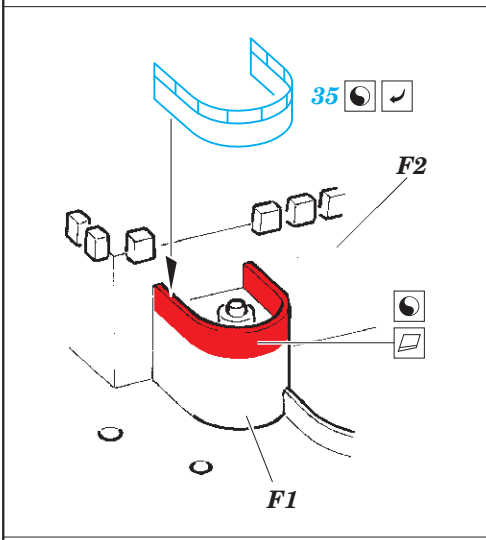

HMS King George V cranes & railings

eduard

53 165

detail set for 1/350 TAMIYA No. 78010 kit • sada detailů pro stavebnici 1/350 TAMIYA No. 78010

- ★ APPLY EXPRESS MASK AND PAINT BEFORE GLUING
POUŽIT EXPRESS MASK NABARVIT PŘED SLEPENÍM
- ☉ SYMMETRICAL ASSEMBLY
SYMETRICKÁ MONTÁŽ
- ☐ REMOVE
ODSTRANIT
- ☑ BEND
OHNOUT
- ☒ GRIND
OBROUSIT
- ☐ ? OPTION
VOLBA
- ☐ DRILL HOLE
VRTAT OTVOR
- ☐ (R) REPLACE
NAHRADIT
- 1 COLORED ETCHED PARTS
LEPTANÉ BAREVNÉ DÍLY
- 1 ETCHED PARTS
LEPTANÉ NEBAREVNÉ DÍLY
- 1 ORIGINAL KIT PARTS
PŮVODNÍ DÍLY STAVEBNICE

ORIGINAL KIT PARTS
PŮVODNÍ DÍLY STAVEBNICE

PHOTO-ETCHED PARTS
LEPTANÉ DÍLY

PARTS TO BE REMOVED
DÍLY K ODSTRANĚNÍ

FILL
TMELIT

X see references
? 55 ☑

7 pcs.
56
D6 (D7)

FORE DECK

AFT DECK