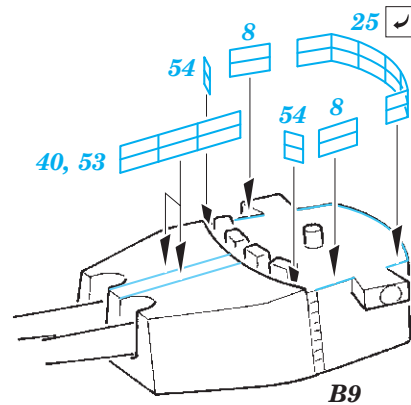

HMS King George V cranes & railings

eduard

53 165

detail set for 1/350 TAMIYA No. 78010 kit • sada detailů pro stavebnici 1/350 TAMIYA No. 78010

- ★ APPLY EXPRESS MASK AND PAINT BEFORE GLUING
POUŽIT EXPRESS MASK NABARVIT PŘED SLEPENÍM
- ☉ SYMMETRICAL ASSEMBLY
SYMETRICKÁ MONTÁŽ
- ☐ REMOVE
ODSTRANIT
- ☑ BEND
OHNOUT
- ☒ GRIND
OBROUSIT
- ☐ ? OPTION
VOLBA
- ☐ DRILL HOLE
VRTAT OTVOR
- ☐ (R) REPLACE
NAHRADIT
- 1 COLORED ETCHED PARTS
LEPTANÉ BAREVNÉ DÍLY
- 1 ETCHED PARTS
LEPTANÉ NEBAREVNÉ DÍLY
- 1 ORIGINAL KIT PARTS
PŮVODNÍ DÍLY STAVEBNICE

ORIGINAL KIT PARTS
PŮVODNÍ DÍLY STAVEBNICE

PHOTO-ETCHED PARTS
LEPTANÉ DÍLY

PARTS TO BE REMOVED
DÍLY K ODSTRANĚNÍ

FILL
TMELIT

X see references
? 55 ☑

7 pcs.
56
D6 (D7)

FORE DECK

AFT DECK