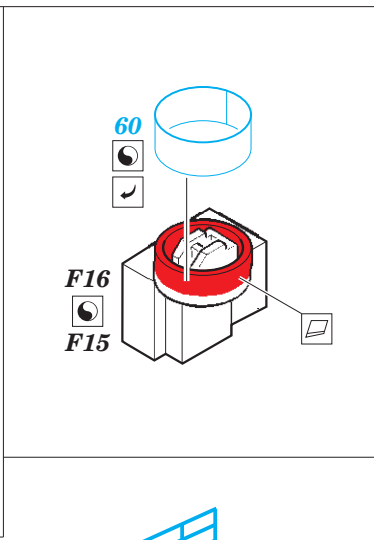

HMS King George V cranes & railings

eduard

53 165

detail set for 1/350 TAMIYA No. 78010 kit • sada detailů pro stavebnici 1/350 TAMIYA No. 78010

- ★ APPLY EXPRESS MASK AND PAINT BEFORE GLUING
POUŽIT EXPRESS MASK NABARVIT PŘED SLEPENÍM
- ☉ SYMMETRICAL ASSEMBLY
SYMETRICKÁ MONTÁŽ
- ☐ REMOVE
ODSTRANIT
- ☑ BEND
OHNOUT
- ☒ GRIND
OBROUSIT
- ☐ ? OPTION
VOLBA
- ☐ DRILL HOLE
VRTAT OTVOR
- ☐ (R) REPLACE
NAHRADIT
- 1 COLORED ETCHED PARTS
LEPTANÉ BAREVNÉ DÍLY
- 1 ETCHED PARTS
LEPTANÉ NEBAREVNÉ DÍLY
- 1 ORIGINAL KIT PARTS
PŮVODNÍ DÍLY STAVEBNICE

ORIGINAL KIT PARTS
PŮVODNÍ DÍLY STAVEBNICE

PHOTO-ETCHED PARTS
LEPTANÉ DÍLY

PARTS TO BE REMOVED
DÍLY K ODSTRANĚNÍ

FILL
TMELIT

X see references
? 55 ☑

7 pcs.
56
D6 (D7)

FORE DECK

AFT DECK