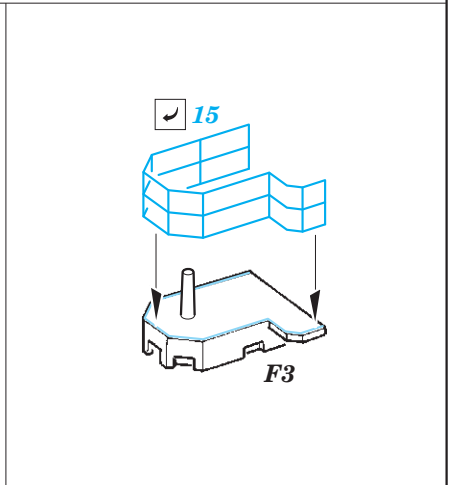

HMS King George V cranes & railings

eduard

53 165

detail set for 1/350 TAMIYA No. 78010 kit • sada detailů pro stavebnici 1/350 TAMIYA No. 78010

- ★ APPLY EXPRESS MASK AND PAINT BEFORE GLUING
POUŽIT EXPRESS MASK NABARVIT PŘED SLEPENÍM
- ☉ SYMMETRICAL ASSEMBLY
SYMETRICKÁ MONTÁŽ
- ☐ REMOVE
ODSTRANIT
- ☑ BEND
OHNOUT
- ☒ GRIND
OBROUSIT
- ☐ ? OPTION
VOLBA
- ☐ DRILL HOLE
VRTAT OTVOR
- ☐ (R) REPLACE
NAHRADIT
- 1 COLORED ETCHED PARTS
LEPTANÉ BAREVNÉ DÍLY
- 1 ETCHED PARTS
LEPTANÉ NEBAREVNÉ DÍLY
- 1 ORIGINAL KIT PARTS
PŮVODNÍ DÍLY STAVEBNICE

ORIGINAL KIT PARTS
PŮVODNÍ DÍLY STAVEBNICE

PHOTO-ETCHED PARTS
LEPTANÉ DÍLY

PARTS TO BE REMOVED
DÍLY K ODSTRANĚNÍ

FILL
TMELIT

X see references
? 55 ☑

7 pcs.
56
D6 (D7)

FORE DECK

AFT DECK