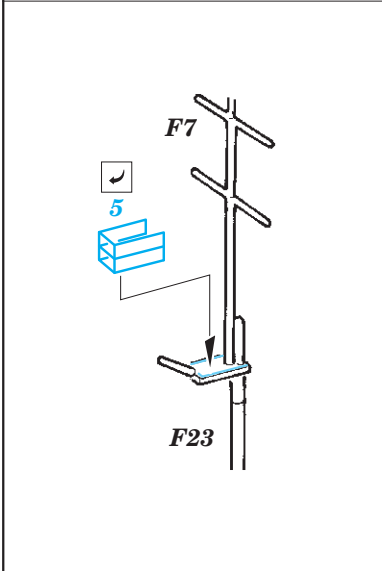

HMS King George V cranes & railings

eduard

53 165

detail set for 1/350 TAMIYA No. 78010 kit • sada detailů pro stavebnici 1/350 TAMIYA No. 78010

- ★ APPLY EXPRESS MASK AND PAINT BEFORE GLUING
POUŽIT EXPRESS MASK NABARVIT PŘED SLEPENÍM
- ☉ SYMMETRICAL ASSEMBLY
SYMETRICKÁ MONTÁŽ
- ☐ REMOVE
ODSTRANIT
- ☑ BEND
OHNOUT
- ☒ GRIND
OBROUSIT
- ☐ ? OPTION
VOLBA
- ☐ DRILL HOLE
VRTAT OTVOR
- ☐ (R) REPLACE
NAHRADIT
- 1 COLORED ETCHED PARTS
LEPTANÉ BAREVNÉ DÍLY
- 1 ETCHED PARTS
LEPTANÉ NEBAREVNÉ DÍLY
- 1 ORIGINAL KIT PARTS
PŮVODNÍ DÍLY STAVEBNICE

ORIGINAL KIT PARTS
PŮVODNÍ DÍLY STAVEBNICE

PHOTO-ETCHED PARTS
LEPTANÉ DÍLY

PARTS TO BE REMOVED
DÍLY K ODSTRANĚNÍ

FILL
TMELIT

X see references
? 55 ☑

7 pcs.
56
D6 (D7)

FORE DECK

AFT DECK

Related products:
53 168 King George V 1/350
53 169 King George V lifeboats