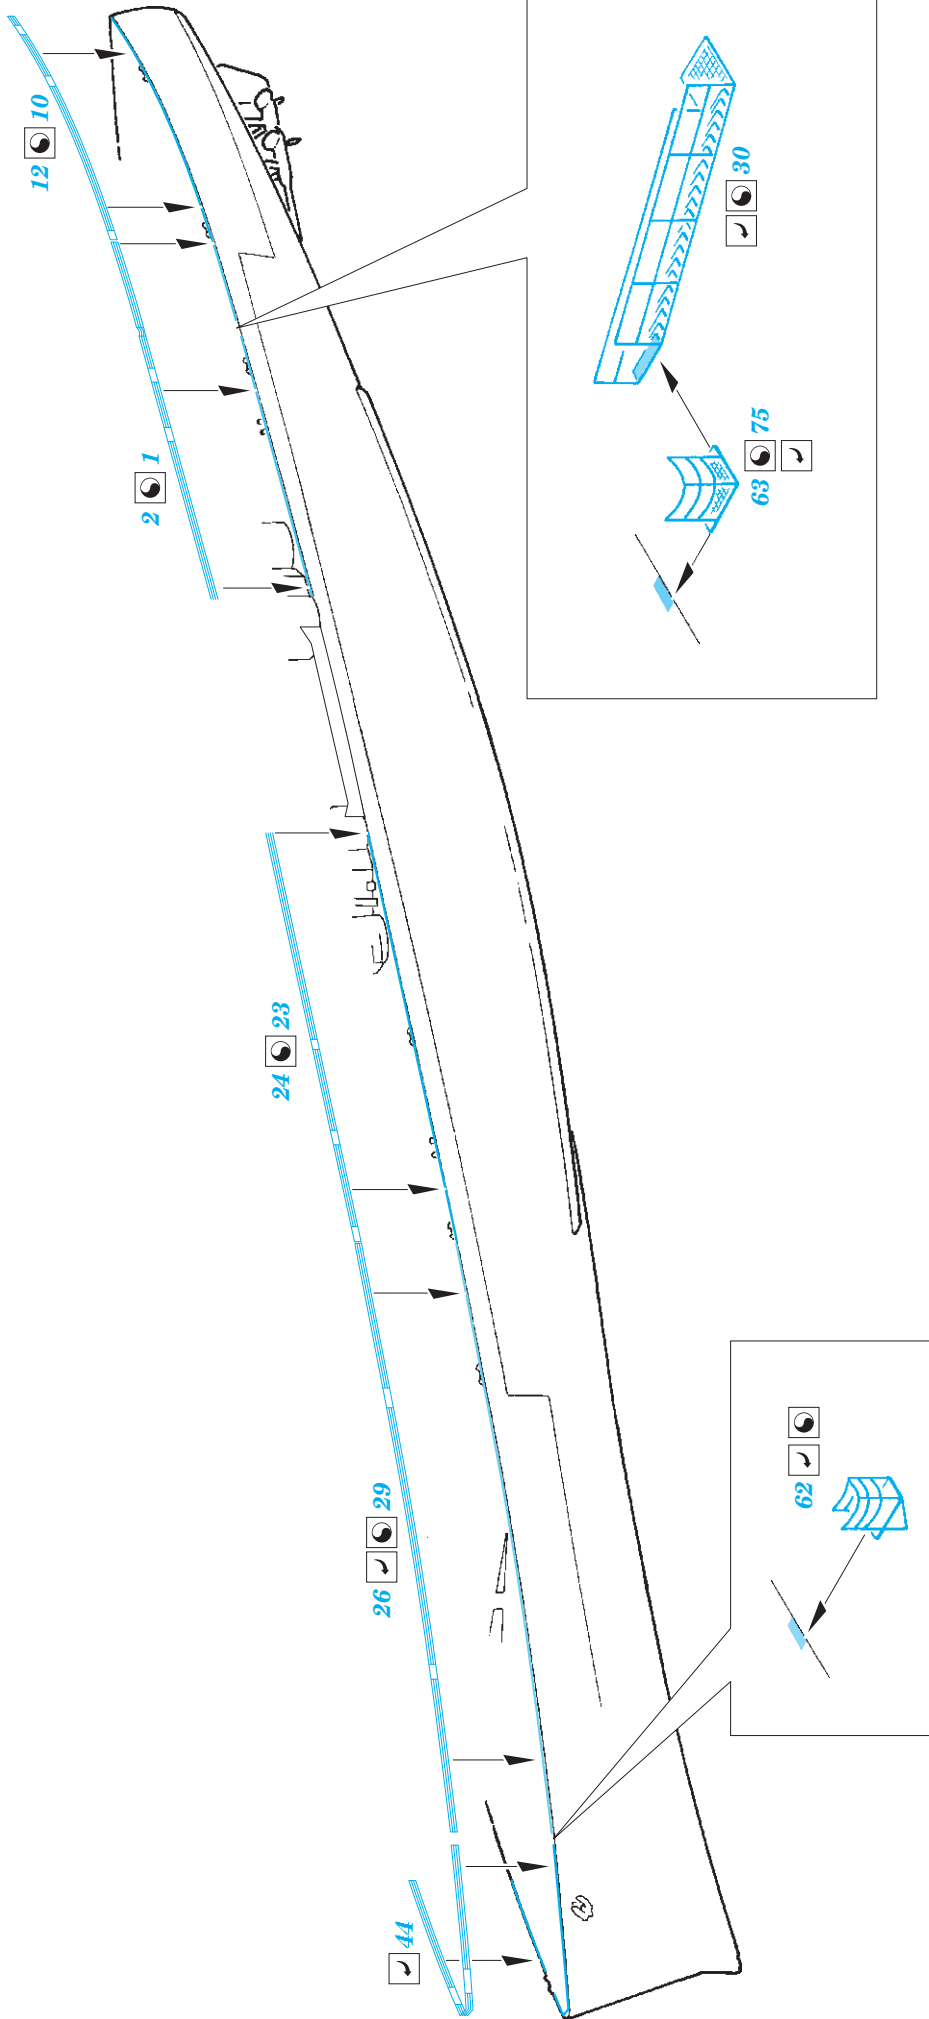

HMS King George V cranes & railings

eduard

53 165

detail set for 1/350 TAMIYA No. 78010 kit • sada detailů pro stavebnici 1/350 TAMIYA No. 78010

- ★ APPLY EXPRESS MASK AND PAINT BEFORE GLUING
POUŽIT EXPRESS MASK NABARVIT PŘED SLEPENÍM
- ☉ SYMMETRICAL ASSEMBLY
SYMETRICKÁ MONTÁŽ
- ☐ REMOVE
ODSTRANIT
- ☑ BEND
OHNOUT
- ☒ GRIND
OBROUSIT
- ☐ ? OPTION
VOLBA
- ☐ DRILL HOLE
VRTAT OTVOR
- ☐ (R) REPLACE
NAHRADIT
- 1 COLORED ETCHED PARTS
LEPTANÉ BAREVNÉ DÍLY
- 1 ETCHED PARTS
LEPTANÉ NEBAREVNÉ DÍLY
- 1 ORIGINAL KIT PARTS
PŮVODNÍ DÍLY STAVEBNICE

ORIGINAL KIT PARTS
PŮVODNÍ DÍLY STAVEBNICE

PHOTO-ETCHED PARTS
LEPTANÉ DÍLY

PARTS TO BE REMOVED
DÍLY K ODSTRANĚNÍ

FILL
TMELIT

X see references
? 55 ☑

7 pcs.
56
D6 (D7)

FORE DECK

AFT DECK

Related products:
53 168 King George V 1/350
53 169 King George V lifeboats