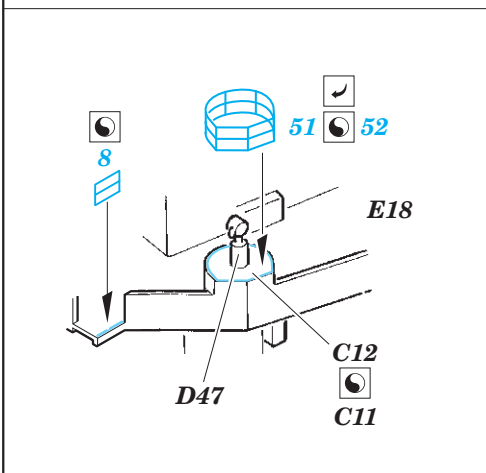

HMS King George V cranes & railings

eduard

53 165

detail set for 1/350 TAMIYA No. 78010 kit • sada detailů pro stavebnici 1/350 TAMIYA No. 78010

- ★ APPLY EXPRESS MASK AND PAINT BEFORE GLUING
POUŽIT EXPRESS MASK NABARVIT PŘED SLEPENÍM
- ☉ SYMMETRICAL ASSEMBLY
SYMETRICKÁ MONTÁŽ
- ☐ REMOVE
ODSTRANIT
- ☑ BEND
OHNOUT
- ☒ GRIND
OBROUSIT
- ☐ ? OPTION
VOLBA
- ☐ DRILL HOLE
VRTAT OTVOR
- ☐ (R) REPLACE
NAHRADIT
- 1 COLORED ETCHED PARTS
LEPTANÉ BAREVNÉ DÍLY
- 1 ETCHED PARTS
LEPTANÉ NEBAREVNÉ DÍLY
- 1 ORIGINAL KIT PARTS
PŮVODNÍ DÍLY STAVEBNICE

ORIGINAL KIT PARTS
PŮVODNÍ DÍLY STAVEBNICE

PHOTO-ETCHED PARTS
LEPTANÉ DÍLY

PARTS TO BE REMOVED
DÍLY K ODSTRANĚNÍ

FILL
TMELIT

X see references
? 55 ☑

7 pcs.
56
D6 (D7)

FORE DECK

AFT DECK

Related products:
53 168 King George V 1/350
53 169 King George V lifeboats