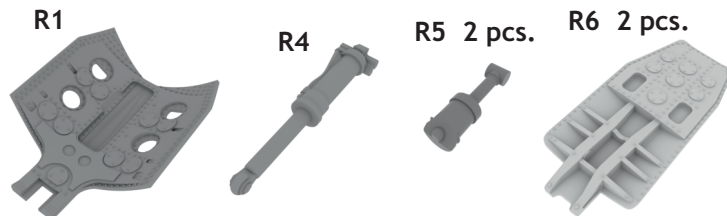

648 146 MiG-21PF/PFM/R airbrakes

For Eduard kit • pro stavebnici Eduard

eduard
BRASSIN

1/48 scale

COLOURS

GSI Creos (GUNZE)		Mr.METAL COLOR	
AQUEOUS	Mr.COLOR		
[H 12]	[C 33]	FLAT BLACK	
[H 51]	[C 11]	LIGHT GRAY	
[R329]	[C329]	YELLOW	
		Mr.COLOR SUPER METALLIC	
		[SM 01]	SUPER CHROME

This product contains metal and resin detail parts for upgrading scale plastic models. When selecting this set make sure that it is for the kit mentioned in product name as these sets are made specifically for that kit. When upgrading the model some cutting or corrections may be necessary for parts to fit accurately. **WARNING!** This set contains small and sharp parts. Work carefully in a ventilated and well-lit room. Safety glasses are recommended. This product is not suitable for children below 14 years of age.

Tento výrobek obsahuje leptané a odlévané detaily pro úpravu a vylepšení plastického modelu. Při výběru sady kovových detailů zkontrolujte, zda je určena pro model, který chcete upravit. Model, pro který je sada určena, je uveden u názvu výrobku. Pro přesnou aplikaci kovových a odlévaných dílů může být zapotřebí upravit díly upravovaného modelu. **POZOR!** Sada obsahuje malé ostré díly. Pracujte ve větrané a dobře osvětlené místnosti. Doporučujeme použití ochranných brýlí. Tento výrobek není vhodný pro děti mladší 14 let.