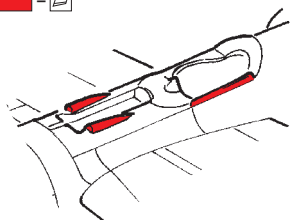

BEST BRASS RESIN AROUND!

RIGHT SIDE

LEFT SIDE

1

2

-  REMOVE
ODSTRANIT
-  BEND
OHNOUIT
-  GRIND
OBROUSIT
-  OPTION
VOLBA
-  DRILL HOLE
VRTAT OTVOR
-  REPLACE
NAHRADIT
-  SYMMETRICAL ASSEMBLY
SYMETRICKA MONTAZ
-  SCRIBE THE PANEL AND HOLES
RYTI
-  REVERSE SIDE
OTO CIT