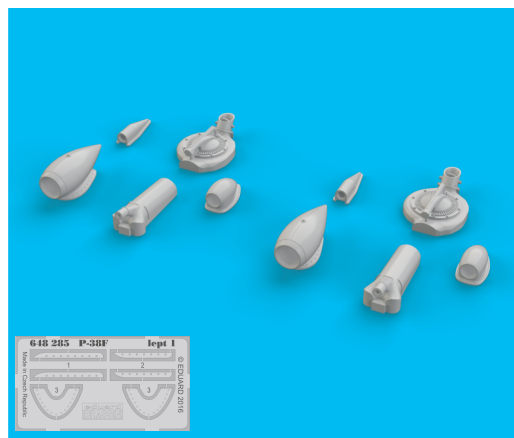

COLOURS

GSI Creos (GUNZE)		Mr.METAL COLOR	
AQUEOUS	Mr.COLOR	MC214	DARK IRON

This product contains metal and resin detail parts for upgrading scale plastic models. When selecting this set make sure that it is for the kit mentioned in product name as these sets are made specifically for that kit. When upgrading the model some cutting or corrections may be necessary for parts to fit accurately. **WARNING!** This set contains small and sharp parts. Work carefully in a ventilated and well-lit room. Safety glasses are recommended. This product is not suitable for children below 14 years of age.

Tento výrobek obsahuje leptané a odlévané detaily pro úpravu a vylepšení plastického modelu. Při výběru sady kovových detailů zkontrolujte, zda je určena pro model, který chcete upravit. Model, pro který je sada určena, je uveden u názvu výrobku. Pro přesnou aplikaci kovových a odlévaných dílů může být zapotřebí upravit díly upravovaného modelu. **POZOR!** Sada obsahuje malé ostré díly. Pracujte ve větrané a dobře osvětlené místnosti. Doporučujeme použití ochranných brýlí. Tento výrobek není vhodný pro děti mladší 14 let.

eduard

435 21 Obrnice 170
Czech Republic

www.eduard.com

8 591437 516544

648 285 P-38F turbochargers & air intakes 1/48
for Academy kit - pro stavebnici Academy

BRASSIN

BRASSIN

eduard

BEST BRASS RESIN AROUND!

RIGHT SIDE

LEFT SIDE

1

2

-  REMOVE
ODSTRANIT
-  BEND
OHNOUIT
-  GRIND
OBROUSIT
-  OPTION
VOLBA
-  DRILL HOLE
VRTAT OTVOR
-  REPLACE
NAHRADIT
-  SYMMETRICAL ASSEMBLY
SYMETRICKA MONTAZ
-  SCRIBE THE PANEL AND HOLES
RYTI
-  REVERSE SIDE
OTO CIT