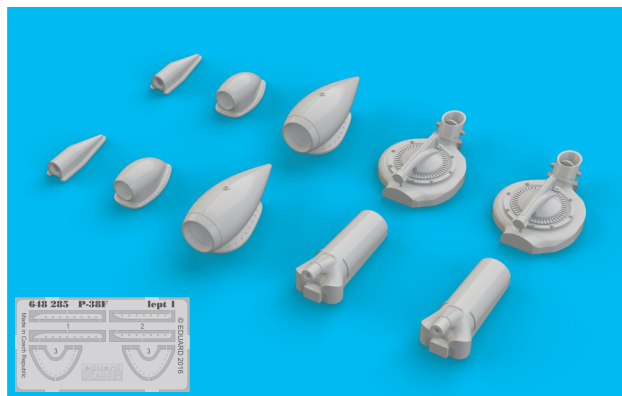

COLOURS

GSI Creos (GUNZE)		Mr.METAL COLOR	
AQUEOUS	Mr.COLOR	MC214	DARK IRON

This product contains metal and resin detail parts for upgrading scale plastic models. When selecting this set make sure that it is for the kit mentioned in product name as these sets are made specifically for that kit. When upgrading the model some cutting or corrections may be necessary for parts to fit accurately. **WARNING!** This set contains small and sharp parts. Work carefully in a ventilated and well-lit room. Safety glasses are recommended. This product is not suitable for children below 14 years of age.

Tento výrobek obsahuje leptané a odlévané detaily pro úpravu a vylepšení plastického modelu. Při výběru sady kovových detailů zkontrolujte, zda je určena pro model, který chcete upravit. Model, pro který je sada určena, je uveden u názvu výrobku. Pro přesnou aplikaci kovových a odlévaných dílů může být zapotřebí upravit díly upravovaného modelu. **POZOR!** Sada obsahuje malé ostré díly. Pracujte ve větrané a dobře osvětlené místnosti. Doporučujeme použití ochranných brýlí. Tento výrobek není vhodný pro děti mladší 14 let.

eduard

435 21 Obrnice 170
Czech Republic

www.eduard.com

8 591437 516544

648 285 P-38F turbochargers & air intakes 1/48
for Academy kit - pro stavebnici Academy

BRASSIN

BRASSIN

eduard

BEST BRASS RESIN AROUND!

RIGHT SIDE

LEFT SIDE

1

2

-  REMOVE
ODSTRANIT
-  BEND
OHNOUIT
-  GRIND
OBROUSIT
-  OPTION
VOLBA
-  DRILL HOLE
VRTAT OTVOR
-  REPLACE
NAHRADIT
-  SYMMETRICAL ASSEMBLY
SYMETRICKA MONTAZ
-  SCRIBE THE PANEL AND HOLES
RYTI
-  REVERSE SIDE
OTO CIT