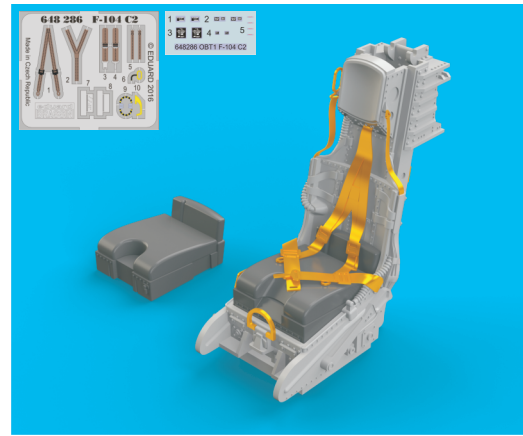

648 286 F-104 C2 ejection seat

Lockheed Stanley C-2

for Hasegawa kit - pro stavebnici Hasegawa

1/48 scale

R12

R13

R14

R15

Tento výrobek obsahuje leptané a odlévané detaily pro úpravu a vylepšení plastického modelu. Při výběru sady kovových detailů zkontrolujte, zda je určena pro model, který chcete upravit. Model, pro který je sada určena, je uveden u názvu výrobku. Pro přesnou aplikaci kovových a odlévaných dílů může být zapotřebí upravit díly upravovaného modelu. **POZOR!** Sada obsahuje malé ostré díly. Pracujte ve větrané a dobře osvětlené místnosti. Doporučujeme použití ochranných brýlí. Tento výrobek není vhodný pro děti mladší 14 let.

eduard

435 21 Obrnice 170

Czech Republic

www.eduard.com

8 591437 1516551

648 286 F-104 C2 ejection seat 1/48

for Hasegawa kit - pro stavebnici Hasegawa

BRASSIN