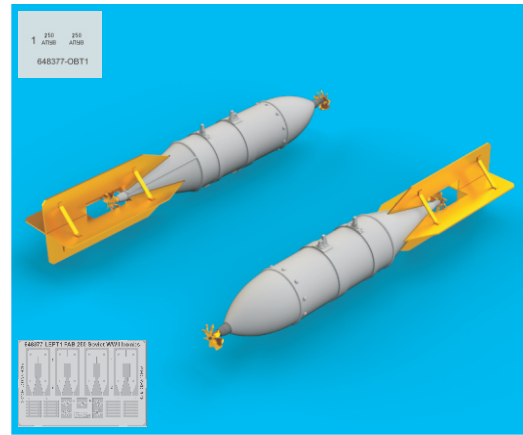

648 377 FAB 250 Soviet WWII bombs 1/48

BRASSIN

BRASSIN

eduard