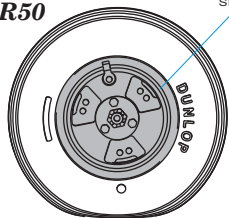

BEST BRASS RESIN AROUND!

-  REMOVE
ODSTRANIT
-  BEND
OHNOUIT
-  GRIND
OBROUSIT
-  OPTION
VOLBA
-  DRILL HOLE
VRTAT OTVOR
-  REPLACE
NAHRADIT
-  SYMMETRICAL ASSEMBLY
SYMETRICKÁ MONTÁŽ
-  SCRIBE THE PANEL AND HOLES
RYTI
-  REVERSE SIDE
OTOČIT

CORRECT POSITION OF WHEELS

R50

1

 TIRE BLACK

 SILVER

R50  R49

plastic
B28  B27

R49- left wheel
R50 - right wheel