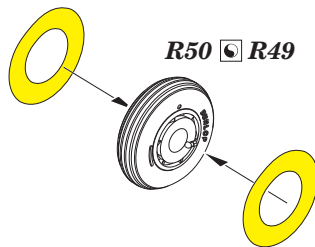

BEST BRASS RESIN AROUND!

-  REMOVE
ODSTRANIT
-  BEND
OHNOUIT
-  GRIND
OBROUSIT
-  OPTION
VOLBA
-  DRILL HOLE
VRTAT OTVOR
-  REPLACE
NAHRADIT
-  SYMMETRICAL ASSEMBLY
SYMETRICKÁ MONTÁŽ
-  SCRIBE THE PANEL AND HOLES
RYTI
-  REVERSE SIDE
OTOČIT