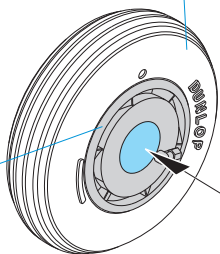

BEST BRASS RESIN AROUND!

-  REMOVE
ODSTRANIT
-  BEND
OHNOUIT
-  GRIND
OBROUSIT
-  OPTION
VOLBA
-  DRILL HOLE
VRTAT OTVOR
-  REPLACE
NAHRADIT
-  SYMMETRICAL ASSEMBLY
SYMETRICKÁ MONTÁŽ
-  SCRIBE THE PANEL AND HOLES
RYTI
-  REVERSE SIDE
OTOČIT

CORRECT POSITION OF WHEELS

R50

1

 TIRE BLACK

 SILVER

R50  R49

plastic
B28  B27

R49- left wheel
R50 - right wheel