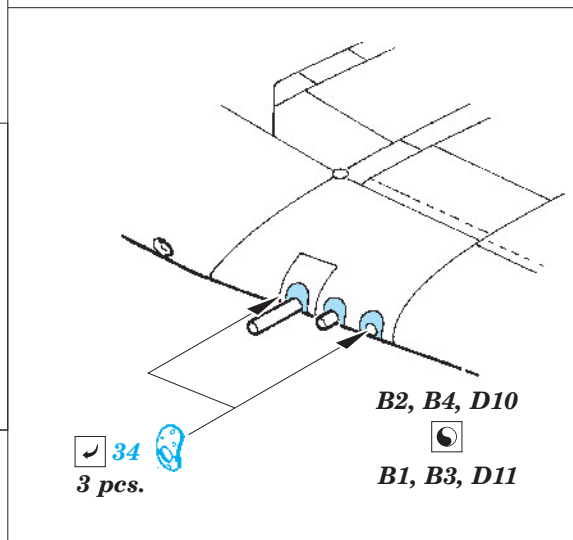

Hellcat Mk.I exterior

eduard

72 528

1/72 scale detail set for Eduard kit • sada detailů pro model 1/72 Eduard

- APPLY EXPRESS MASK AND PAINT BEFORE GLUING
POUŽIT EXPRESS MASK NABARVIT PŘED SLEPENÍM
- SYMMETRICAL ASSEMBLY
SYMETRICKÁ MONTÁŽ
- REMOVE
ODSTRANIT
- GRIND
OBROUSIT
- DRILL HOLE
VRTAT OTVOR
- BEND
OHNOUT
- OPTION
VOLBA
- REPLACE
NAHRADIT

 ORIGINAL KIT PARTS
PŮVODNÍ DÍLY STAVEBNICE
 PHOTO-ETCHED PARTS
LEPTANÉ DÍLY
 PARTS TO BE REMOVED
DÍLY K ODSTRANĚNÍ
 FILL
TMELIT

For further detail sets look for **eduard** 73 414 Hellcat Mk.I S.A.
(not included in this set)