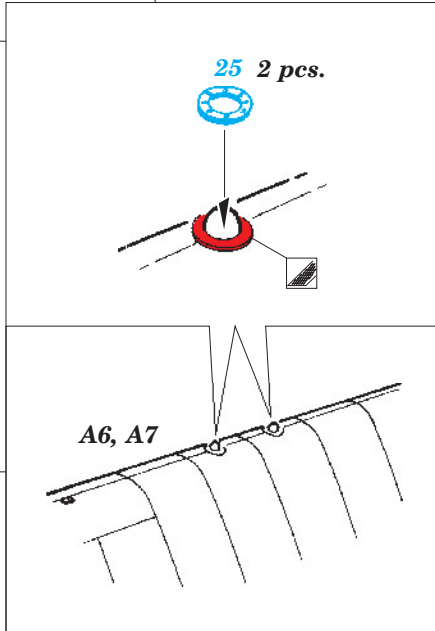

Hellcat Mk.I exterior

eduard

72 528

1/72 scale detail set for Eduard kit • sada detailů pro model 1/72 Eduard

- APPLY EXPRESS MASK AND PAINT BEFORE GLUING
POUŽIT EXPRESS MASK NABARVIT PŘED SLEPENÍM
- SYMMETRICAL ASSEMBLY
SYMETRICKÁ MONTÁŽ
- REMOVE
ODSTRANIT
- GRIND
OBROUSIT
- DRILL HOLE
VRTAT OTVOR
- BEND
OHNOUT
- OPTION
VOLBA
- REPLACE
NAHRADIT

 ORIGINAL KIT PARTS
PŮVODNÍ DÍLY STAVEBNICE
 PHOTO-ETCHED PARTS
LEPTANÉ DÍLY
 PARTS TO BE REMOVED
DÍLY K ODSTRANĚNÍ
 FILL
TMELIT

For further detail sets look for **eduard** 73 414 Hellcat Mk.I S.A.
(not included in this set)