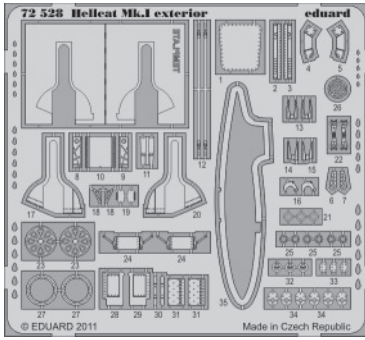

Hellcat Mk.I exterior

eduard

72 528

1/72 scale detail set for Eduard kit • sada detailů pro model 1/72 Eduard

- APPLY EXPRESS MASK AND PAINT BEFORE GLUING
POUŽIT EXPRESS MASK NABARVIT PŘED SLEPENÍM
- SYMMETRICAL ASSEMBLY
SYMETRICKÁ MONTÁŽ
- REMOVE
ODSTRANIT
- GRIND
OBROUSIT
- DRILL HOLE
VRTAT OTVOR
- BEND
OHNOUT
- OPTION
VOLBA
- REPLACE
NAHRADIT

 ORIGINAL KIT PARTS
PŮVODNÍ DÍLY STAVEBNICE
 PHOTO-ETCHED PARTS
LEPTANÉ DÍLY
 PARTS TO BE REMOVED
DÍLY K ODSTRANĚNÍ
 FILL
TMELIT

For further detail sets look for **eduard** 73 414 Hellcat Mk.I S.A.
(not included in this set)