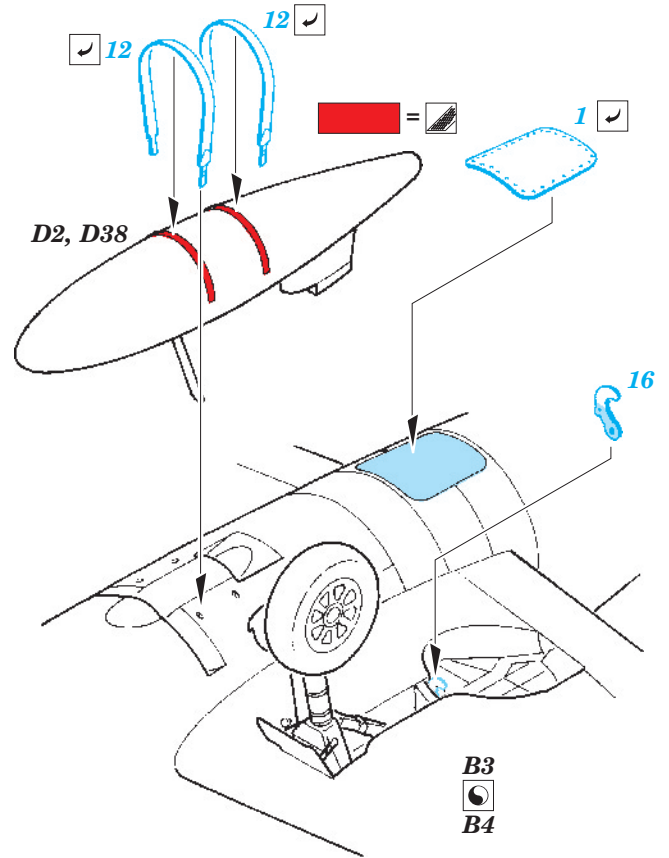

Hellcat Mk.I exterior

eduard

72 528

1/72 scale detail set for Eduard kit • sada detailů pro model 1/72 Eduard

- APPLY EXPRESS MASK AND PAINT BEFORE GLUING
POUŽIT EXPRESS MASK NABARVIT PŘED SLEPENÍM
- SYMMETRICAL ASSEMBLY
SYMETRICKÁ MONTÁŽ
- REMOVE
ODSTRANIT
- GRIND
OBROUSIT
- DRILL HOLE
VRTAT OTVOR
- BEND
OHNOUT
- OPTION
VOLBA
- REPLACE
NAHRADIT

 ORIGINAL KIT PARTS
PŮVODNÍ DÍLY STAVEBNICE
 PHOTO-ETCHED PARTS
LEPTANÉ DÍLY
 PARTS TO BE REMOVED
DÍLY K ODSTRANĚNÍ
 FILL
TMELIT

For further detail sets look for **eduard** 73 414 Hellcat Mk.I S.A.
(not included in this set)