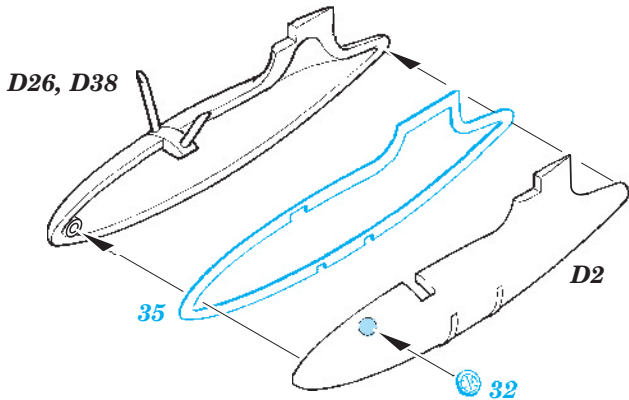

Hellcat Mk.I exterior

eduard

72 528

1/72 scale detail set for Eduard kit • sada detailů pro model 1/72 Eduard

- APPLY EXPRESS MASK AND PAINT BEFORE GLUING
POUŽIT EXPRESS MASK NABARVIT PŘED SLEPENÍM
- SYMMETRICAL ASSEMBLY
SYMETRICKÁ MONTÁŽ
- REMOVE
ODSTRANIT
- GRIND
OBROUSIT
- DRILL HOLE
VRTAT OTVOR
- BEND
OHNOUT
- OPTION
VOLBA
- REPLACE
NAHRADIT

 ORIGINAL KIT PARTS
PŮVODNÍ DÍLY STAVEBNICE
 PHOTO-ETCHED PARTS
LEPTANÉ DÍLY
 PARTS TO BE REMOVED
DÍLY K ODSTRANĚNÍ
 FILL
TMELIT

For further detail sets look for **eduard** 73 414 Hellcat Mk.I S.A.
(not included in this set)