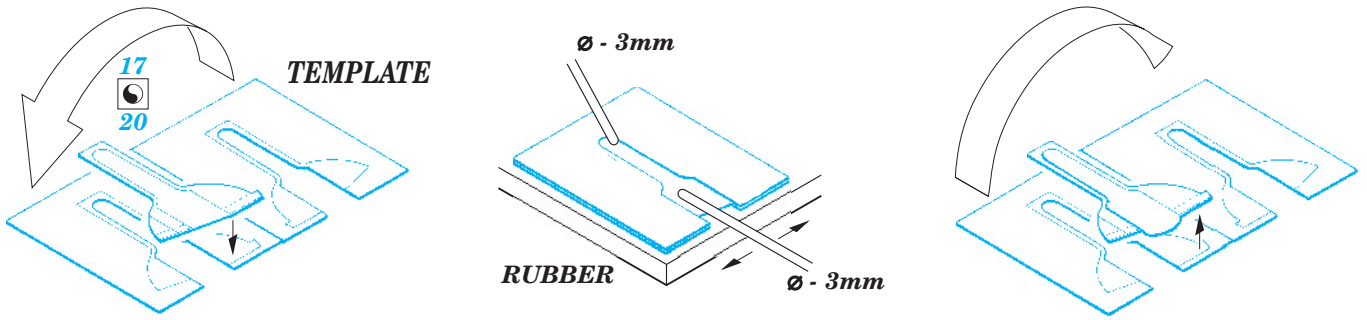

Hellcat Mk.I exterior

eduard

72 528

1/72 scale detail set for Eduard kit • sada detailů pro model 1/72 Eduard

- APPLY EXPRESS MASK AND PAINT BEFORE GLUING
POUŽIT EXPRESS MASK NABARVIT PŘED SLEPENÍM
- SYMMETRICAL ASSEMBLY
SYMETRICKÁ MONTÁŽ
- REMOVE
ODSTRANIT
- GRIND
OBROUSIT
- DRILL HOLE
VRTAT OTVOR
- BEND
OHNOUT
- OPTION
VOLBA
- REPLACE
NAHRADIT

 ORIGINAL KIT PARTS
PŮVODNÍ DÍLY STAVEBNICE
 PHOTO-ETCHED PARTS
LEPTANÉ DÍLY
 PARTS TO BE REMOVED
DÍLY K ODSTRANĚNÍ
 FILL
TMELIT

For further detail sets look for **eduard** 73 414 Hellcat Mk.I S.A.
(not included in this set)