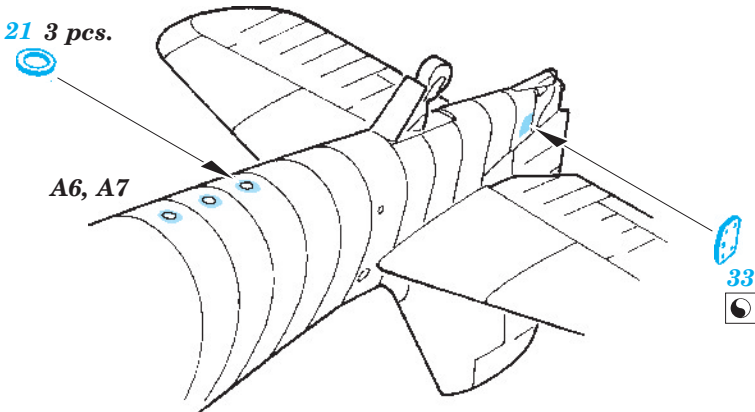

Hellcat Mk.I exterior

eduard

72 528

1/72 scale detail set for Eduard kit • sada detailů pro model 1/72 Eduard

- APPLY EXPRESS MASK AND PAINT BEFORE GLUING
POUŽIT EXPRESS MASK NABARVIT PŘED SLEPENÍM
- SYMMETRICAL ASSEMBLY
SYMETRICKÁ MONTÁŽ
- REMOVE
ODSTRANIT
- GRIND
OBROUSIT
- DRILL HOLE
VRTAT OTVOR
- BEND
OHNOUT
- OPTION
VOLBA
- REPLACE
NAHRADIT

 ORIGINAL KIT PARTS
PŮVODNÍ DÍLY STAVEBNICE
 PHOTO-ETCHED PARTS
LEPTANÉ DÍLY
 PARTS TO BE REMOVED
DÍLY K ODSTRANĚNÍ
 FILL
TMELIT

For further detail sets look for **eduard** 73 414 Hellcat Mk.I S.A.
(not included in this set)