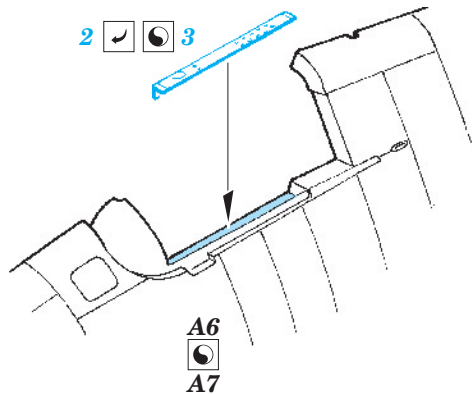

Hellcat Mk.I exterior

eduard

72 528

1/72 scale detail set for Eduard kit • sada detailů pro model 1/72 Eduard

- APPLY EXPRESS MASK AND PAINT BEFORE GLUING
POUŽIT EXPRESS MASK NABARVIT PŘED SLEPENÍM
- SYMMETRICAL ASSEMBLY
SYMETRICKÁ MONTÁŽ
- REMOVE
ODSTRANIT
- GRIND
OBROUSIT
- DRILL HOLE
VRTAT OTVOR
- BEND
OHNOUT
- OPTION
VOLBA
- REPLACE
NAHRADIT

 ORIGINAL KIT PARTS
PŮVODNÍ DÍLY STAVEBNICE
 PHOTO-ETCHED PARTS
LEPTANÉ DÍLY
 PARTS TO BE REMOVED
DÍLY K ODSTRANĚNÍ
 FILL
TMELIT

For further detail sets look for **eduard** 73 414 Hellcat Mk.I S.A.
(not included in this set)