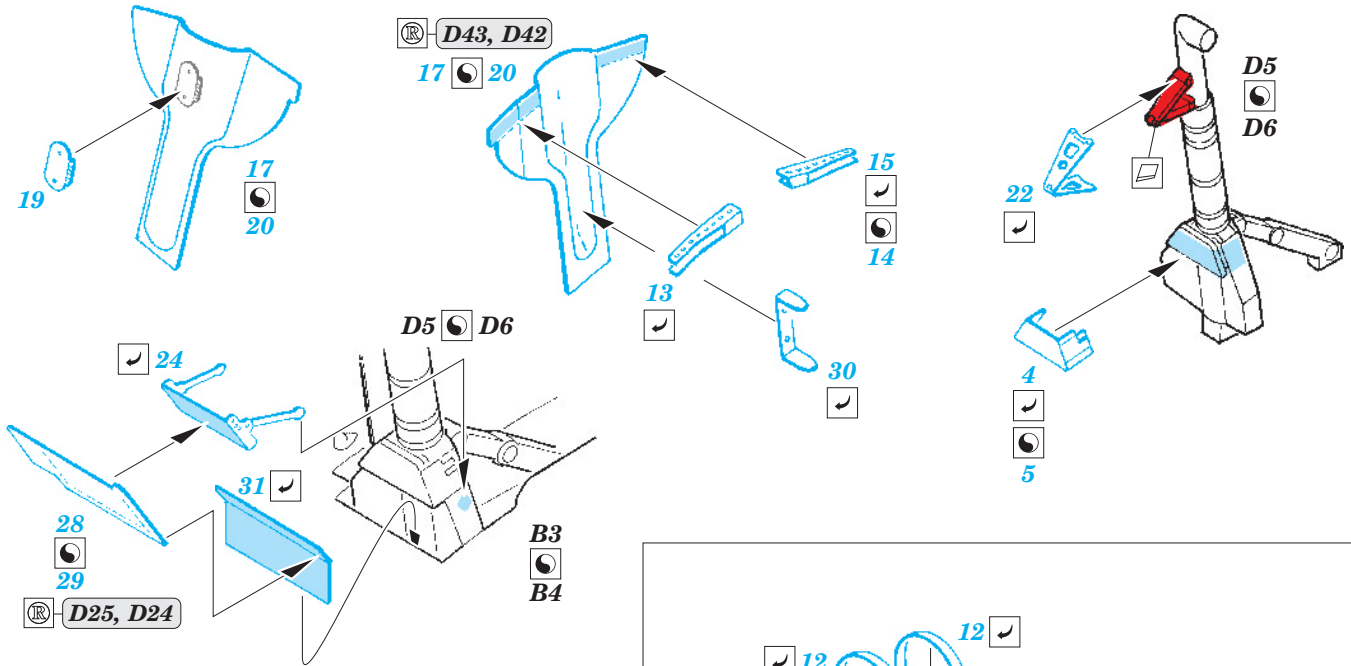

Hellcat Mk.I exterior

eduard

72 528

1/72 scale detail set for Eduard kit • sada detailů pro model 1/72 Eduard

- APPLY EXPRESS MASK AND PAINT BEFORE GLUING
POUŽIT EXPRESS MASK NABARVIT PŘED SLEPENÍM
- SYMMETRICAL ASSEMBLY
SYMETRICKÁ MONTÁŽ
- REMOVE
ODSTRANIT
- GRIND
OBROUSIT
- DRILL HOLE
VRTAT OTVOR
- BEND
OHNOUT
- OPTION
VOLBA
- REPLACE
NAHRADIT

 ORIGINAL KIT PARTS
PŮVODNÍ DÍLY STAVEBNICE
 PHOTO-ETCHED PARTS
LEPTANÉ DÍLY
 PARTS TO BE REMOVED
DÍLY K ODSTRANĚNÍ
 FILL
TMELIT

For further detail sets look for **eduard** 73 414 Hellcat Mk.I S.A.
(not included in this set)