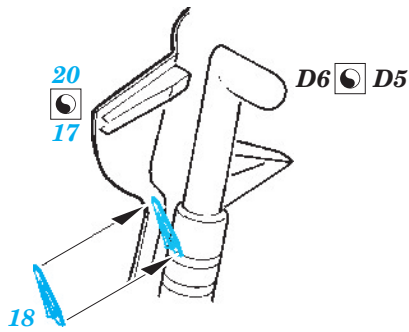

Hellcat Mk.I exterior

eduard

72 528

1/72 scale detail set for Eduard kit • sada detailů pro model 1/72 Eduard

- APPLY EXPRESS MASK AND PAINT BEFORE GLUING
POUŽIT EXPRESS MASK NABARVIT PŘED SLEPENÍM
- SYMMETRICAL ASSEMBLY
SYMETRICKÁ MONTÁŽ
- REMOVE
ODSTRANIT
- GRIND
OBROUSIT
- DRILL HOLE
VRTAT OTVOR
- BEND
OHNOUT
- OPTION
VOLBA
- REPLACE
NAHRADIT

 ORIGINAL KIT PARTS
PŮVODNÍ DÍLY STAVEBNICE
 PHOTO-ETCHED PARTS
LEPTANÉ DÍLY
 PARTS TO BE REMOVED
DÍLY K ODSTRANĚNÍ
 FILL
TMELIT

For further detail sets look for **eduard** 73 414 Hellcat Mk.I S.A.
(not included in this set)