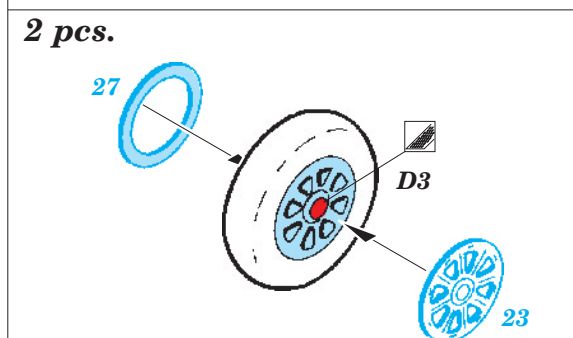

Hellcat Mk.I exterior

eduard

72 528

1/72 scale detail set for Eduard kit • sada detailů pro model 1/72 Eduard

- APPLY EXPRESS MASK AND PAINT BEFORE GLUING
POUŽIT EXPRESS MASK NABARVIT PŘED SLEPENÍM
- SYMMETRICAL ASSEMBLY
SYMETRICKÁ MONTÁŽ
- REMOVE
ODSTRANIT
- GRIND
OBROUSIT
- DRILL HOLE
VRTAT OTVOR
- BEND
OHNOUT
- OPTION
VOLBA
- REPLACE
NAHRADIT

 ORIGINAL KIT PARTS
PŮVODNÍ DÍLY STAVEBNICE
 PHOTO-ETCHED PARTS
LEPTANÉ DÍLY
 PARTS TO BE REMOVED
DÍLY K ODSTRANĚNÍ
 FILL
TMELIT

For further detail sets look for **eduard** 73 414 Hellcat Mk.I S.A.
(not included in this set)