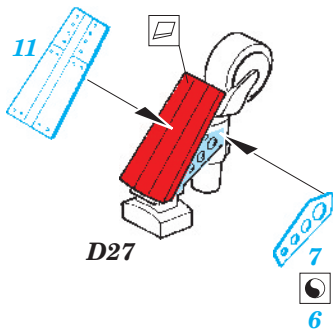

Hellcat Mk.I exterior

eduard

72 528

1/72 scale detail set for Eduard kit • sada detailů pro model 1/72 Eduard

- APPLY EXPRESS MASK AND PAINT BEFORE GLUING
POUŽIT EXPRESS MASK NABARVIT PŘED SLEPENÍM
- SYMMETRICAL ASSEMBLY
SYMETRICKÁ MONTÁŽ
- REMOVE
ODSTRANIT
- GRIND
OBROUSIT
- DRILL HOLE
VRTAT OTVOR
- BEND
OHNOUT
- OPTION
VOLBA
- REPLACE
NAHRADIT

 ORIGINAL KIT PARTS
PŮVODNÍ DÍLY STAVEBNICE
 PHOTO-ETCHED PARTS
LEPTANÉ DÍLY
 PARTS TO BE REMOVED
DÍLY K ODSTRANĚNÍ
 FILL
TMELIT

For further detail sets look for **eduard** 73 414 Hellcat Mk.I S.A.
(not included in this set)