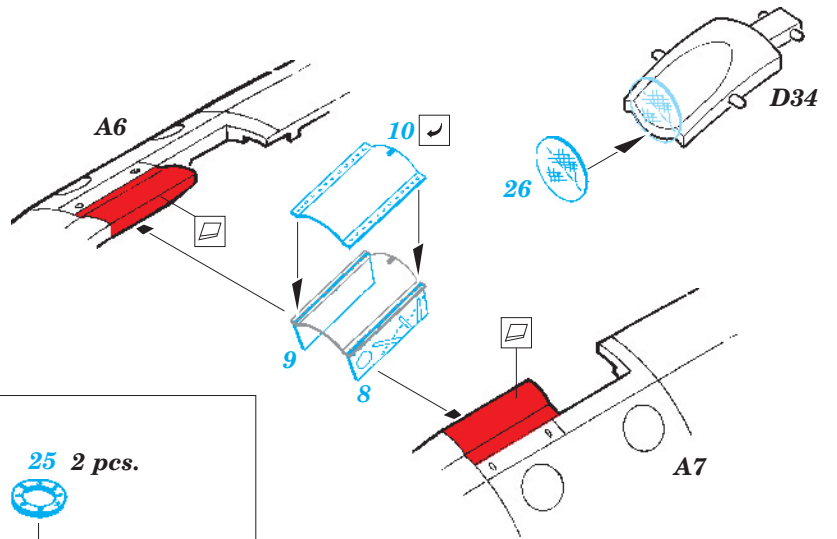

Hellcat Mk.I exterior

eduard

72 528

1/72 scale detail set for Eduard kit • sada detailů pro model 1/72 Eduard

- APPLY EXPRESS MASK AND PAINT BEFORE GLUING
POUŽIT EXPRESS MASK NABARVIT PŘED SLEPENÍM
- SYMMETRICAL ASSEMBLY
SYMETRICKÁ MONTÁŽ
- REMOVE
ODSTRANIT
- GRIND
OBROUSIT
- DRILL HOLE
VRTAT OTVOR
- BEND
OHNOUT
- OPTION
VOLBA
- REPLACE
NAHRADIT

 ORIGINAL KIT PARTS
PŮVODNÍ DÍLY STAVEBNICE
 PHOTO-ETCHED PARTS
LEPTANÉ DÍLY
 PARTS TO BE REMOVED
DÍLY K ODSTRANĚNÍ
 FILL
TMELIT

For further detail sets look for **eduard** 73 414 Hellcat Mk.I S.A.
(not included in this set)